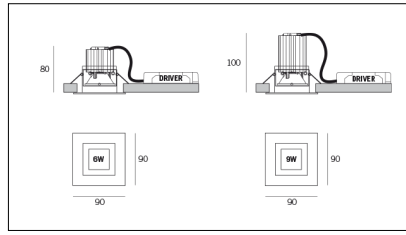

# MACROLUX

Article code	Article	Colour	Light Temperature (°K)	Additional colour	Type of recessed	Beam angle (°)	Watt (W)
1917.0015.01.20.22	SQUA50/LED-22 6W 350mA 20°	Black (2)	3000	Black (2)	Plasterboard	25	6,1
1917.0015.01.2700.20.22	*SQUADRON 50	Black (2)	2700	Black (2)	Plasterboard	25	6,1
1917.0015.01.2700.40.22	*SQUADRON 50	Black (2)	2700	Black (2)	Plasterboard	34	6,1
1917.0015.01.40.22	SQUA50/LED-22 6W 350mA 40°	Black (2)	3000	Black (2)	Plasterboard	34	6,1
1917.0015.01.4000.20.22	*SQUADRON 50	Black (2)	4000	Black (2)	Plasterboard	25	6,1
1917.0015.01.4000.40.22	*SQUADRON 50	Black (2)	4000	Black (2)	Plasterboard	34	6,1
1917.0015.02.20.22	SQUA50/LED-22 9W 500mA 20°	Black (2)	3000	Black (2)	Plasterboard	25	8,9
1917.0015.02.2700.20.22	*SQUADRON 50	Black (2)	2700	Black (2)	Plasterboard	25	8,9
1917.0015.02.2700.34.22	SQUA50/LED-22 9W 500mA 40° 2700°K	Black (2)	2700	Black (2)	Plasterboard	34	8,9
1917.0015.02.34.22	SQUA50/LED-22 9W 500mA 40°	Black (2)	3000	Black (2)	Plasterboard	34	8,9
1917.0015.02.4000.20.22	*SQUADRON 50	Black (2)	4000	Black (2)	Plasterboard	25	8,9
1917.0015.02.4000.34.22	*SQUADRON 50	Black (2)	4000	Black (2)	Plasterboard	34	8,9
1917.0015.03.4000.34.22	SQUADRON 50	Black (2)	4000	Black (2)	Plasterboard	34	8,9
1917.0015.08.20.22	SQUADRON 50	Black (2)	3000	Black (2)	Plasterboard	25	8,9
1917.0015.08.2700.20.22	SQUADRON 50	Black (2)	2700	Black (2)	Plasterboard	25	8,9
1917.0015.08.2700.34.22	SQUADRON 50	Black (2)	2700	Black (2)	Plasterboard	34	8,9
1917.0015.08.34.22	SQUA50/LED-22 9W 500mA 40° DALI	Black (2)	3000	Black (2)	Plasterboard	34	8,9
1917.0015.08.4000.20.22	SQUADRON 50	Black (2)	4000	Black (2)	Plasterboard	25	8,9
1917.0015.08.4000.34.22	SQUADRON 50	Black (2)	4000	Black (2)	Plasterboard	34	8,9