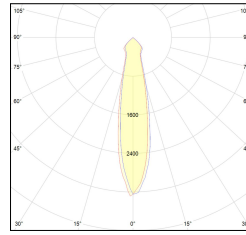

# MACROLUX

Article code	Article	Colour	Light Temperature (°K)	Additional colour	Type of recessed	Beam angle (°)	Watt (W)
1917.0015.01.20.22	SQUA50/LED-22 6W 350mA 20°	Black (2)	3000	Black (2)	Plasterboard	25	6,1
1917.0015.01.2700.20.22	*SQUADRON 50	Black (2)	2700	Black (2)	Plasterboard	25	6,1
1917.0015.01.2700.40.22	*SQUADRON 50	Black (2)	2700	Black (2)	Plasterboard	34	6,1
1917.0015.01.40.22	SQUA50/LED-22 6W 350mA 40°	Black (2)	3000	Black (2)	Plasterboard	34	6,1
1917.0015.01.4000.20.22	*SQUADRON 50	Black (2)	4000	Black (2)	Plasterboard	25	6,1
1917.0015.01.4000.40.22	*SQUADRON 50	Black (2)	4000	Black (2)	Plasterboard	34	6,1
1917.0015.02.20.22	SQUA50/LED-22 9W 500mA 20°	Black (2)	3000	Black (2)	Plasterboard	25	8,9
1917.0015.02.2700.20.22	*SQUADRON 50	Black (2)	2700	Black (2)	Plasterboard	25	8,9
1917.0015.02.2700.34.22	SQUA50/LED-22 9W 500mA 40° 2700°K	Black (2)	2700	Black (2)	Plasterboard	34	8,9
1917.0015.02.34.22	SQUA50/LED-22 9W 500mA 40°	Black (2)	3000	Black (2)	Plasterboard	34	8,9
1917.0015.02.4000.20.22	*SQUADRON 50	Black (2)	4000	Black (2)	Plasterboard	25	8,9
1917.0015.02.4000.34.22	*SQUADRON 50	Black (2)	4000	Black (2)	Plasterboard	34	8,9
1917.0015.03.4000.34.22	SQUADRON 50	Black (2)	4000	Black (2)	Plasterboard	34	8,9
1917.0015.08.20.22	SQUADRON 50	Black (2)	3000	Black (2)	Plasterboard	25	8,9
1917.0015.08.2700.20.22	SQUADRON 50	Black (2)	2700	Black (2)	Plasterboard	25	8,9
1917.0015.08.2700.34.22	SQUADRON 50	Black (2)	2700	Black (2)	Plasterboard	34	8,9
1917.0015.08.34.22	SQUA50/LED-22 9W 500mA 40° DALI	Black (2)	3000	Black (2)	Plasterboard	34	8,9
1917.0015.08.4000.20.22	SQUADRON 50	Black (2)	4000	Black (2)	Plasterboard	25	8,9
1917.0015.08.4000.34.22	SQUADRON 50	Black (2)	4000	Black (2)	Plasterboard	34	8,9