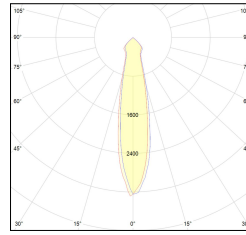

MACROLUX

Article code	Article	Colour	Light Temperature (°K)	Additional colour	Type of recessed	Beam angle (°)	Watt (W)
1917.0015.01.20.22	SQUA50/LED-22 6W 350mA 20°	Black (2)	3000	Black (2)	Plasterboard	25	6,1
1917.0015.01.2700.20.22	*SQUADRON 50	Black (2)	2700	Black (2)	Plasterboard	25	6,1
1917.0015.01.2700.40.22	*SQUADRON 50	Black (2)	2700	Black (2)	Plasterboard	34	6,1
1917.0015.01.40.22	SQUA50/LED-22 6W 350mA 40°	Black (2)	3000	Black (2)	Plasterboard	34	6,1
1917.0015.01.4000.20.22	*SQUADRON 50	Black (2)	4000	Black (2)	Plasterboard	25	6,1
1917.0015.01.4000.40.22	*SQUADRON 50	Black (2)	4000	Black (2)	Plasterboard	34	6,1
1917.0015.02.20.22	SQUA50/LED-22 9W 500mA 20°	Black (2)	3000	Black (2)	Plasterboard	25	8,9
1917.0015.02.2700.20.22	*SQUADRON 50	Black (2)	2700	Black (2)	Plasterboard	25	8,9
1917.0015.02.2700.34.22	SQUA50/LED-22 9W 500mA 40° 2700°K	Black (2)	2700	Black (2)	Plasterboard	34	8,9
1917.0015.02.34.22	SQUA50/LED-22 9W 500mA 40°	Black (2)	3000	Black (2)	Plasterboard	34	8,9
1917.0015.02.4000.20.22	*SQUADRON 50	Black (2)	4000	Black (2)	Plasterboard	25	8,9
1917.0015.02.4000.34.22	*SQUADRON 50	Black (2)	4000	Black (2)	Plasterboard	34	8,9
1917.0015.03.4000.34.22	SQUADRON 50	Black (2)	4000	Black (2)	Plasterboard	34	8,9
1917.0015.08.20.22	SQUADRON 50	Black (2)	3000	Black (2)	Plasterboard	25	8,9
1917.0015.08.2700.20.22	SQUADRON 50	Black (2)	2700	Black (2)	Plasterboard	25	8,9
1917.0015.08.2700.34.22	SQUADRON 50	Black (2)	2700	Black (2)	Plasterboard	34	8,9
1917.0015.08.34.22	SQUA50/LED-22 9W 500mA 40° DALI	Black (2)	3000	Black (2)	Plasterboard	34	8,9
1917.0015.08.4000.20.22	SQUADRON 50	Black (2)	4000	Black (2)	Plasterboard	25	8,9
1917.0015.08.4000.34.22	SQUADRON 50	Black (2)	4000	Black (2)	Plasterboard	34	8,9