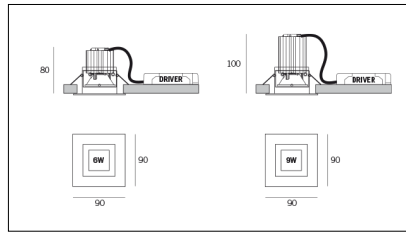

# MACROLUX

Article code	Article	Colour	Light Temperature (°K)	Additional colour	Type of recessed	Beam angle (°)	Watt (W)
1917.0015.01.20.22	SQUA50/LED-22 6W 350mA 20°	Black (2)	3000	Black (2)	Plasterboard	25	6,1
1917.0015.01.2700.20.22	*SQUADRON 50	Black (2)	2700	Black (2)	Plasterboard	25	6,1
1917.0015.01.2700.40.22	*SQUADRON 50	Black (2)	2700	Black (2)	Plasterboard	34	6,1
1917.0015.01.40.22	SQUA50/LED-22 6W 350mA 40°	Black (2)	3000	Black (2)	Plasterboard	34	6,1
1917.0015.01.4000.20.22	*SQUADRON 50	Black (2)	4000	Black (2)	Plasterboard	25	6,1
1917.0015.01.4000.40.22	*SQUADRON 50	Black (2)	4000	Black (2)	Plasterboard	34	6,1
1917.0015.02.20.22	SQUA50/LED-22 9W 500mA 20°	Black (2)	3000	Black (2)	Plasterboard	25	8,9
1917.0015.02.2700.20.22	*SQUADRON 50	Black (2)	2700	Black (2)	Plasterboard	25	8,9
1917.0015.02.2700.34.22	SQUA50/LED-22 9W 500mA 40° 2700°K	Black (2)	2700	Black (2)	Plasterboard	34	8,9
1917.0015.02.34.22	SQUA50/LED-22 9W 500mA 40°	Black (2)	3000	Black (2)	Plasterboard	34	8,9
1917.0015.02.4000.20.22	*SQUADRON 50	Black (2)	4000	Black (2)	Plasterboard	25	8,9
1917.0015.02.4000.34.22	*SQUADRON 50	Black (2)	4000	Black (2)	Plasterboard	34	8,9
1917.0015.03.4000.34.22	SQUADRON 50	Black (2)	4000	Black (2)	Plasterboard	34	8,9
1917.0015.08.20.22	SQUADRON 50	Black (2)	3000	Black (2)	Plasterboard	25	8,9
1917.0015.08.2700.20.22	SQUADRON 50	Black (2)	2700	Black (2)	Plasterboard	25	8,9
1917.0015.08.2700.34.22	SQUADRON 50	Black (2)	2700	Black (2)	Plasterboard	34	8,9
1917.0015.08.34.22	SQUA50/LED-22 9W 500mA 40° DALI	Black (2)	3000	Black (2)	Plasterboard	34	8,9
1917.0015.08.4000.20.22	SQUADRON 50	Black (2)	4000	Black (2)	Plasterboard	25	8,9
1917.0015.08.4000.34.22	SQUADRON 50	Black (2)	4000	Black (2)	Plasterboard	34	8,9