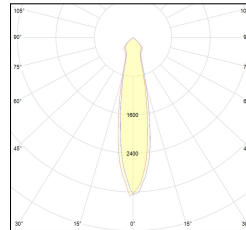

Article code	Article	Colour	Light Temperature (°K)	Additional colour	Type of recessed	Beam angle (°)	Watt (W)
1917.0015.08.2700.20.44	SQUADRON 50	White (4)	2700	White (4)	Plasterboard	25	8,9
1917.0015.08.2700.34.44	SQUADRON 50	White (4)	2700	White (4)	Plasterboard	34	8,9
1917.0015.08.34.44	SQUA50/LED-44 9W 500mA 40° DALI	White (4)	3000	White (4)	Plasterboard	34	8,9
1917.0015.08.4000.20.44	SQUADRON 50	White (4)	4000	White (4)	Plasterboard	25	8,9
1917.0015.08.4000.34.44	SQUA50/LED-44 9W 500mA 40° 4000°K DALI	White (4)	4000	White (4)	Plasterboard	34	8,9

Article code	Article	Colour	Light Temperature (°K)	Additional colour	Type of recessed	Beam angle (°)	Watt (W)
1917.0015.01.20.42	SQUA50/LED-42 6W 350mA 20°	White (4)	3000	Black (2)	Plasterboard	25	6,1
1917.0015.01.2700.20.42	SQUA50/LED-42 6W 350mA 20° 2700°K	White (4)	2700	Black (2)	Plasterboard	25	6,1
1917.0015.01.2700.40.42	*SQUADRON 50	White (4)	2700	Black (2)	Plasterboard	34	6,1
1917.0015.01.40.42	SQUA50/LED-42 6W 350mA 40°	White (4)	3000	Black (2)	Plasterboard	34	6,1
1917.0015.01.4000.20.42	*SQUADRON 50	White (4)	4000	Black (2)	Plasterboard	25	6,1
1917.0015.01.4000.40.42	SQUA50/LED-42 6W 350mA 40° 4000°K	White (4)	4000	Black (2)	Plasterboard	34	6,1
1917.0015.02.20.42	SQUA50/LED-42 9W 500mA 20°	White (4)	3000	Black (2)	Plasterboard	25	8,9
1917.0015.02.2700.20.42	SQUA50/LED-42 8.6W 500mA 20° 2700°K	White (4)	2700	Black (2)	Plasterboard	25	8,9
1917.0015.02.2700.34.42	*SQUADRON 50	White (4)	2700	Black (2)	Plasterboard	34	8,9
1917.0015.02.34.42	SQUA50/LED-42 9W 500mA 40°	White (4)	3000	Black (2)	Plasterboard	34	8,9
1917.0015.02.4000.20.42	SQUA50/LED-42 9W 500mA 20° 4000°K	White (4)	4000	Black (2)	Plasterboard	25	8,9
1917.0015.02.4000.34.42	SQUA50/LED-42 9W 500mA 40° 4000°K	White (4)	4000	Black (2)	Plasterboard	34	8,9
1917.0015.03.20.42	SQUADRON 50	White (4)	3000	Black (2)	Plasterboard	25	8,9
1917.0015.03.2700.20.42	SQUADRON 50	White (4)	2700	Black (2)	Plasterboard	25	8,9
1917.0015.03.2700.34.42	SQUADRON 50	White (4)	2700	Black (2)	Plasterboard	34	8,9
1917.0015.03.34.42	SQUADRON 50	White (4)	3000	Black (2)	Plasterboard	34	8,9
1917.0015.03.4000.20.42	SQUADRON 50	White (4)	4000	Black (2)	Plasterboard	25	8,9
1917.0015.03.4000.34.42	SQUADRON 50	White (4)	4000	Black (2)	Plasterboard	34	8,9
1917.0015.08.20.42	SQUA50/LED-42 9W 500mA 20° DALI	White (4)	3000	Black (2)	Plasterboard	25	8,9
1917.0015.08.2700.20.42	SQUA50/LED-42 9W 500mA 20° 2700°K DALI	White (4)	2700	Black (2)	Plasterboard	25	8,9
1917.0015.08.2700.34.42	SQUADRON 50	White (4)	2700	Black (2)	Plasterboard	34	8,9
1917.0015.08.34.42	SQUADRON 50	White (4)	3000	Black (2)	Plasterboard	34	8,9
1917.0015.08.4000.20.42	SQUADRON 50	White (4)	4000	Black (2)	Plasterboard	25	8,9
1917.0015.08.4000.34.42	SQUADRON 50	White (4)	4000	Black (2)	Plasterboard	34	8,9