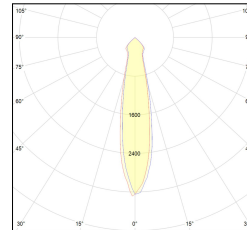

Article code	Article	Colour	Light Temperature (°K)	Additional colour	Type of recessed	Beam angle (°)	Watt (W)
1917.0015.08.2700.20.44	SQUADRON 50	White (4)	2700	White (4)	Plasterboard	25	8,9
1917.0015.08.2700.34.44	SQUADRON 50	White (4)	2700	White (4)	Plasterboard	34	8,9
1917.0015.08.34.44	SQUA50/LED-44 9W 500mA 40° DALI	White (4)	3000	White (4)	Plasterboard	34	8,9
1917.0015.08.4000.20.44	SQUADRON 50	White (4)	4000	White (4)	Plasterboard	25	8,9
1917.0015.08.4000.34.44	SQUA50/LED-44 9W 500mA 40° 4000°K DALI	White (4)	4000	White (4)	Plasterboard	34	8,9

Article code	Article	Colour	Light Temperature (°K)	Additional colour	Type of recessed	Beam angle (°)	Watt (W)
1917.0015.01.20.42	SQUA50/LED-42 6W 350mA 20°	White (4)	3000	Black (2)	Plasterboard	25	6,1
1917.0015.01.2700.20.42	SQUA50/LED-42 6W 350mA 20° 2700°K	White (4)	2700	Black (2)	Plasterboard	25	6,1
1917.0015.01.2700.40.42	*SQUADRON 50	White (4)	2700	Black (2)	Plasterboard	34	6,1
1917.0015.01.40.42	SQUA50/LED-42 6W 350mA 40°	White (4)	3000	Black (2)	Plasterboard	34	6,1
1917.0015.01.4000.20.42	*SQUADRON 50	White (4)	4000	Black (2)	Plasterboard	25	6,1
1917.0015.01.4000.40.42	SQUA50/LED-42 6W 350mA 40° 4000°K	White (4)	4000	Black (2)	Plasterboard	34	6,1
1917.0015.02.20.42	SQUA50/LED-42 9W 500mA 20°	White (4)	3000	Black (2)	Plasterboard	25	8,9
1917.0015.02.2700.20.42	SQUA50/LED-42 9W 500mA 20° 2700°K	White (4)	2700	Black (2)	Plasterboard	25	8,9
1917.0015.02.2700.34.42	*SQUADRON 50	White (4)	2700	Black (2)	Plasterboard	34	8,9
1917.0015.02.34.42	SQUA50/LED-42 9W 500mA 40°	White (4)	3000	Black (2)	Plasterboard	34	8,9
1917.0015.02.4000.20.42	SQUA50/LED-42 9W 500mA 20° 4000°K	White (4)	4000	Black (2)	Plasterboard	25	8,9
1917.0015.02.4000.34.42	SQUA50/LED-42 9W 500mA 40° 4000°K	White (4)	4000	Black (2)	Plasterboard	34	8,9
1917.0015.03.20.42	SQUADRON 50	White (4)	3000	Black (2)	Plasterboard	25	8,9
1917.0015.03.2700.20.42	SQUADRON 50	White (4)	2700	Black (2)	Plasterboard	25	8,9
1917.0015.03.2700.34.42	SQUADRON 50	White (4)	2700	Black (2)	Plasterboard	34	8,9
1917.0015.03.34.42	SQUADRON 50	White (4)	3000	Black (2)	Plasterboard	34	8,9
1917.0015.03.4000.20.42	SQUADRON 50	White (4)	4000	Black (2)	Plasterboard	25	8,9
1917.0015.03.4000.34.42	SQUADRON 50	White (4)	4000	Black (2)	Plasterboard	34	8,9
1917.0015.08.20.42	SQUA50/LED-42 9W 500mA 20° DALI	White (4)	3000	Black (2)	Plasterboard	25	8,9
1917.0015.08.2700.20.42	SQUA50/LED-42 9W 500mA 20° 2700°K DALI	White (4)	2700	Black (2)	Plasterboard	25	8,9
1917.0015.08.2700.34.42	SQUADRON 50	White (4)	2700	Black (2)	Plasterboard	34	8,9
1917.0015.08.34.42	SQUADRON 50	White (4)	3000	Black (2)	Plasterboard	34	8,9
1917.0015.08.4000.20.42	SQUADRON 50	White (4)	4000	Black (2)	Plasterboard	25	8,9
1917.0015.08.4000.34.42	SQUADRON 50	White (4)	4000	Black (2)	Plasterboard	34	8,9