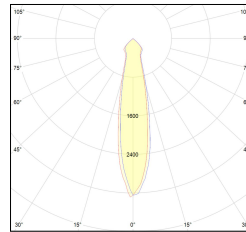

MACROLUX

Article code	Article	Colour	Light Temperature (°K)	Additional colour	Type of recessed	Beam angle (°)	Watt (W)
1917.0015.01.20.22	SQUA50/LED-22 6W 350mA 20°	Black (2)	3000	Black (2)	Plasterboard	25	6,1
1917.0015.01.2700.20.22	*SQUADRON 50	Black (2)	2700	Black (2)	Plasterboard	25	6,1
1917.0015.01.2700.40.22	*SQUADRON 50	Black (2)	2700	Black (2)	Plasterboard	34	6,1
1917.0015.01.40.22	SQUA50/LED-22 6W 350mA 40°	Black (2)	3000	Black (2)	Plasterboard	34	6,1
1917.0015.01.4000.20.22	*SQUADRON 50	Black (2)	4000	Black (2)	Plasterboard	25	6,1
1917.0015.01.4000.40.22	*SQUADRON 50	Black (2)	4000	Black (2)	Plasterboard	34	6,1
1917.0015.02.20.22	SQUA50/LED-22 9W 500mA 20°	Black (2)	3000	Black (2)	Plasterboard	25	8,9
1917.0015.02.2700.20.22	*SQUADRON 50	Black (2)	2700	Black (2)	Plasterboard	25	8,9
1917.0015.02.2700.34.22	SQUA50/LED-22 9W 500mA 40° 2700°K	Black (2)	2700	Black (2)	Plasterboard	34	8,9
1917.0015.02.34.22	SQUA50/LED-22 9W 500mA 40°	Black (2)	3000	Black (2)	Plasterboard	34	8,9
1917.0015.02.4000.20.22	*SQUADRON 50	Black (2)	4000	Black (2)	Plasterboard	25	8,9
1917.0015.02.4000.34.22	*SQUADRON 50	Black (2)	4000	Black (2)	Plasterboard	34	8,9
1917.0015.03.4000.34.22	SQUADRON 50	Black (2)	4000	Black (2)	Plasterboard	34	8,9
1917.0015.08.20.22	SQUADRON 50	Black (2)	3000	Black (2)	Plasterboard	25	8,9
1917.0015.08.2700.20.22	SQUADRON 50	Black (2)	2700	Black (2)	Plasterboard	25	8,9
1917.0015.08.2700.34.22	SQUADRON 50	Black (2)	2700	Black (2)	Plasterboard	34	8,9
1917.0015.08.34.22	SQUA50/LED-22 9W 500mA 40° DALI	Black (2)	3000	Black (2)	Plasterboard	34	8,9
1917.0015.08.4000.20.22	SQUADRON 50	Black (2)	4000	Black (2)	Plasterboard	25	8,9
1917.0015.08.4000.34.22	SQUADRON 50	Black (2)	4000	Black (2)	Plasterboard	34	8,9