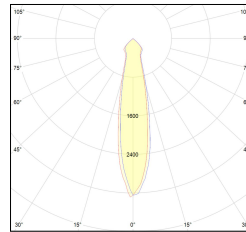

# MACROLUX

Article code	Article	Colour	Light Temperature (°K)	Additional colour	Type of recessed	Beam angle (°)	Watt (W)
1917.0015.01.20.22	SQUA50/LED-22 6W 350mA 20°	Black (2)	3000	Black (2)	Plasterboard	25	6,1
1917.0015.01.2700.20.22	*SQUADRON 50	Black (2)	2700	Black (2)	Plasterboard	25	6,1
1917.0015.01.2700.40.22	*SQUADRON 50	Black (2)	2700	Black (2)	Plasterboard	34	6,1
1917.0015.01.40.22	SQUA50/LED-22 6W 350mA 40°	Black (2)	3000	Black (2)	Plasterboard	34	6,1
1917.0015.01.4000.20.22	*SQUADRON 50	Black (2)	4000	Black (2)	Plasterboard	25	6,1
1917.0015.01.4000.40.22	*SQUADRON 50	Black (2)	4000	Black (2)	Plasterboard	34	6,1
1917.0015.02.20.22	SQUA50/LED-22 9W 500mA 20°	Black (2)	3000	Black (2)	Plasterboard	25	8,9
1917.0015.02.2700.20.22	*SQUADRON 50	Black (2)	2700	Black (2)	Plasterboard	25	8,9
1917.0015.02.2700.34.22	SQUA50/LED-22 9W 500mA 40° 2700°K	Black (2)	2700	Black (2)	Plasterboard	34	8,9
1917.0015.02.34.22	SQUA50/LED-22 9W 500mA 40°	Black (2)	3000	Black (2)	Plasterboard	34	8,9
1917.0015.02.4000.20.22	*SQUADRON 50	Black (2)	4000	Black (2)	Plasterboard	25	8,9
1917.0015.02.4000.34.22	*SQUADRON 50	Black (2)	4000	Black (2)	Plasterboard	34	8,9
1917.0015.03.4000.34.22	SQUADRON 50	Black (2)	4000	Black (2)	Plasterboard	34	8,9
1917.0015.08.20.22	SQUADRON 50	Black (2)	3000	Black (2)	Plasterboard	25	8,9
1917.0015.08.2700.20.22	SQUADRON 50	Black (2)	2700	Black (2)	Plasterboard	25	8,9
1917.0015.08.2700.34.22	SQUADRON 50	Black (2)	2700	Black (2)	Plasterboard	34	8,9
1917.0015.08.34.22	SQUA50/LED-22 9W 500mA 40° DALI	Black (2)	3000	Black (2)	Plasterboard	34	8,9
1917.0015.08.4000.20.22	SQUADRON 50	Black (2)	4000	Black (2)	Plasterboard	25	8,9
1917.0015.08.4000.34.22	SQUADRON 50	Black (2)	4000	Black (2)	Plasterboard	34	8,9