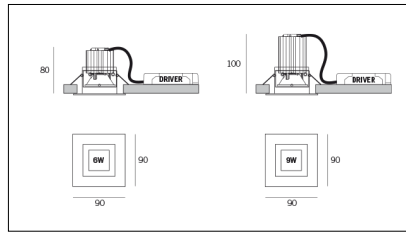

MACROLUX

Article code	Article	Colour	Light Temperature (°K)	Additional colour	Type of recessed	Beam angle (°)	Watt (W)
1917.0015.01.20.22	SQUA50/LED-22 6W 350mA 20°	Black (2)	3000	Black (2)	Plasterboard	25	6,1
1917.0015.01.2700.20.22	*SQUADRON 50	Black (2)	2700	Black (2)	Plasterboard	25	6,1
1917.0015.01.2700.40.22	*SQUADRON 50	Black (2)	2700	Black (2)	Plasterboard	34	6,1
1917.0015.01.40.22	SQUA50/LED-22 6W 350mA 40°	Black (2)	3000	Black (2)	Plasterboard	34	6,1
1917.0015.01.4000.20.22	*SQUADRON 50	Black (2)	4000	Black (2)	Plasterboard	25	6,1
1917.0015.01.4000.40.22	*SQUADRON 50	Black (2)	4000	Black (2)	Plasterboard	34	6,1
1917.0015.02.20.22	SQUA50/LED-22 9W 500mA 20°	Black (2)	3000	Black (2)	Plasterboard	25	8,9
1917.0015.02.2700.20.22	*SQUADRON 50	Black (2)	2700	Black (2)	Plasterboard	25	8,9
1917.0015.02.2700.34.22	SQUA50/LED-22 9W 500mA 40° 2700°K	Black (2)	2700	Black (2)	Plasterboard	34	8,9
1917.0015.02.34.22	SQUA50/LED-22 9W 500mA 40°	Black (2)	3000	Black (2)	Plasterboard	34	8,9
1917.0015.02.4000.20.22	*SQUADRON 50	Black (2)	4000	Black (2)	Plasterboard	25	8,9
1917.0015.02.4000.34.22	*SQUADRON 50	Black (2)	4000	Black (2)	Plasterboard	34	8,9
1917.0015.03.4000.34.22	SQUADRON 50	Black (2)	4000	Black (2)	Plasterboard	34	8,9
1917.0015.08.20.22	SQUADRON 50	Black (2)	3000	Black (2)	Plasterboard	25	8,9
1917.0015.08.2700.20.22	SQUADRON 50	Black (2)	2700	Black (2)	Plasterboard	25	8,9
1917.0015.08.2700.34.22	SQUADRON 50	Black (2)	2700	Black (2)	Plasterboard	34	8,9
1917.0015.08.34.22	SQUA50/LED-22 9W 500mA 40° DALI	Black (2)	3000	Black (2)	Plasterboard	34	8,9
1917.0015.08.4000.20.22	SQUADRON 50	Black (2)	4000	Black (2)	Plasterboard	25	8,9
1917.0015.08.4000.34.22	SQUADRON 50	Black (2)	4000	Black (2)	Plasterboard	34	8,9