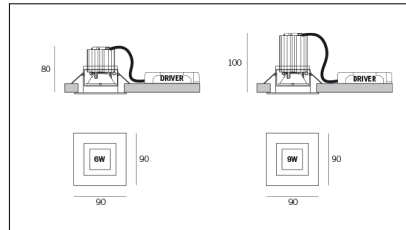

Article code	Article	Colour	Light Temperature (°K)	Additional colour	Type of recessed	Beam angle (°)	Watt (W)
1917.0015.08.2700.20.44	SQUADRON 50	White (4)	2700	White (4)	Plasterboard	25	8,9
1917.0015.08.2700.34.44	SQUADRON 50	White (4)	2700	White (4)	Plasterboard	34	8,9
1917.0015.08.34.44	SQUA50/LED-44 9W 500mA 40° DALI	White (4)	3000	White (4)	Plasterboard	34	8,9
1917.0015.08.4000.20.44	SQUADRON 50	White (4)	4000	White (4)	Plasterboard	25	8,9
1917.0015.08.4000.34.44	SQUA50/LED-44 9W 500mA 40° 4000°K DALI	White (4)	4000	White (4)	Plasterboard	34	8,9

Article code	Article	Colour	Light Temperature (°K)	Additional colour	Type of recessed	Beam angle (°)	Watt (W)
1917.0015.01.20.42	SQUA50/LED-42 6W 350mA 20°	White (4)	3000	Black (2)	Plasterboard	25	6,1
1917.0015.01.2700.20.42	SQUA50/LED-42 6W 350mA 20° 2700°K	White (4)	2700	Black (2)	Plasterboard	25	6,1
1917.0015.01.2700.40.42	*SQUADRON 50	White (4)	2700	Black (2)	Plasterboard	34	6,1
1917.0015.01.40.42	SQUA50/LED-42 6W 350mA 40°	White (4)	3000	Black (2)	Plasterboard	34	6,1
1917.0015.01.4000.20.42	*SQUADRON 50	White (4)	4000	Black (2)	Plasterboard	25	6,1
1917.0015.01.4000.40.42	SQUA50/LED-42 6W 350mA 40° 4000°K	White (4)	4000	Black (2)	Plasterboard	34	6,1
1917.0015.02.20.42	SQUA50/LED-42 9W 500mA 20°	White (4)	3000	Black (2)	Plasterboard	25	8,9
1917.0015.02.2700.20.42	SQUA50/LED-42 9W 500mA 20° 2700°K	White (4)	2700	Black (2)	Plasterboard	25	8,9
1917.0015.02.2700.34.42	*SQUADRON 50	White (4)	2700	Black (2)	Plasterboard	34	8,9
1917.0015.02.34.42	SQUA50/LED-42 9W 500mA 40°	White (4)	3000	Black (2)	Plasterboard	34	8,9
1917.0015.02.4000.20.42	SQUA50/LED-42 9W 500mA 20° 4000°K	White (4)	4000	Black (2)	Plasterboard	25	8,9
1917.0015.02.4000.34.42	SQUA50/LED-42 9W 500mA 40° 4000°K	White (4)	4000	Black (2)	Plasterboard	34	8,9
1917.0015.03.20.42	SQUADRON 50	White (4)	3000	Black (2)	Plasterboard	25	8,9
1917.0015.03.2700.20.42	SQUADRON 50	White (4)	2700	Black (2)	Plasterboard	25	8,9
1917.0015.03.2700.34.42	SQUADRON 50	White (4)	2700	Black (2)	Plasterboard	34	8,9
1917.0015.03.34.42	SQUADRON 50	White (4)	3000	Black (2)	Plasterboard	34	8,9
1917.0015.03.4000.20.42	SQUADRON 50	White (4)	4000	Black (2)	Plasterboard	25	8,9
1917.0015.03.4000.34.42	SQUADRON 50	White (4)	4000	Black (2)	Plasterboard	34	8,9
1917.0015.08.20.42	SQUA50/LED-42 9W 500mA 20° DALI	White (4)	3000	Black (2)	Plasterboard	25	8,9
1917.0015.08.2700.20.42	SQUA50/LED-42 9W 500mA 20° 2700°K DALI	White (4)	2700	Black (2)	Plasterboard	25	8,9
1917.0015.08.2700.34.42	SQUADRON 50	White (4)	2700	Black (2)	Plasterboard	34	8,9
1917.0015.08.34.42	SQUADRON 50	White (4)	3000	Black (2)	Plasterboard	34	8,9
1917.0015.08.4000.20.42	SQUADRON 50	White (4)	4000	Black (2)	Plasterboard	25	8,9
1917.0015.08.4000.34.42	SQUADRON 50	White (4)	4000	Black (2)	Plasterboard	34	8,9