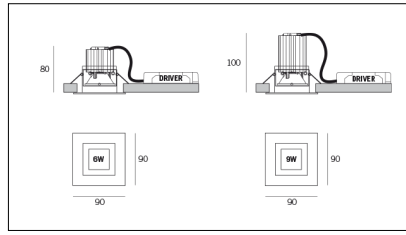

MACROLUX

Article code	Article	Colour	Light Temperature (°K)	Additional colour	Type of recessed	Beam angle (°)	Watt (W)
1917.0015.01.20.22	SQUA50/LED-22 6W 350mA 20°	Black (2)	3000	Black (2)	Plasterboard	25	6,1
1917.0015.01.2700.20.22	*SQUADRON 50	Black (2)	2700	Black (2)	Plasterboard	25	6,1
1917.0015.01.2700.40.22	*SQUADRON 50	Black (2)	2700	Black (2)	Plasterboard	34	6,1
1917.0015.01.40.22	SQUA50/LED-22 6W 350mA 40°	Black (2)	3000	Black (2)	Plasterboard	34	6,1
1917.0015.01.4000.20.22	*SQUADRON 50	Black (2)	4000	Black (2)	Plasterboard	25	6,1
1917.0015.01.4000.40.22	*SQUADRON 50	Black (2)	4000	Black (2)	Plasterboard	34	6,1
1917.0015.02.20.22	SQUA50/LED-22 9W 500mA 20°	Black (2)	3000	Black (2)	Plasterboard	25	8,9
1917.0015.02.2700.20.22	*SQUADRON 50	Black (2)	2700	Black (2)	Plasterboard	25	8,9
1917.0015.02.2700.34.22	SQUA50/LED-22 9W 500mA 40° 2700°K	Black (2)	2700	Black (2)	Plasterboard	34	8,9
1917.0015.02.34.22	SQUA50/LED-22 9W 500mA 40°	Black (2)	3000	Black (2)	Plasterboard	34	8,9
1917.0015.02.4000.20.22	*SQUADRON 50	Black (2)	4000	Black (2)	Plasterboard	25	8,9
1917.0015.02.4000.34.22	*SQUADRON 50	Black (2)	4000	Black (2)	Plasterboard	34	8,9
1917.0015.03.4000.34.22	SQUADRON 50	Black (2)	4000	Black (2)	Plasterboard	34	8,9
1917.0015.08.20.22	SQUADRON 50	Black (2)	3000	Black (2)	Plasterboard	25	8,9
1917.0015.08.2700.20.22	SQUADRON 50	Black (2)	2700	Black (2)	Plasterboard	25	8,9
1917.0015.08.2700.34.22	SQUADRON 50	Black (2)	2700	Black (2)	Plasterboard	34	8,9
1917.0015.08.34.22	SQUA50/LED-22 9W 500mA 40° DALI	Black (2)	3000	Black (2)	Plasterboard	34	8,9
1917.0015.08.4000.20.22	SQUADRON 50	Black (2)	4000	Black (2)	Plasterboard	25	8,9
1917.0015.08.4000.34.22	SQUADRON 50	Black (2)	4000	Black (2)	Plasterboard	34	8,9