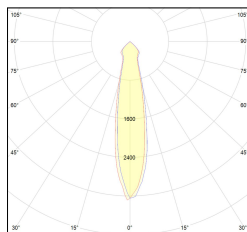

Codice Articolo	Articolo	Colore	Temperatura Luce (°K)	Colore addizionale	Tipo di incasso	Emissione (°)	Potenza (W)
1917.0015.08.2700.34.44	SQUADRON 50	Bianco (4)	2700	Bianco (4)	Cartongesso	34	8,9
1917.0015.08.34.44	SQUA50/LED-44 9W 500mA 40° DALI	Bianco (4)	3000	Bianco (4)	Cartongesso	34	8,9
1917.0015.08.4000.20.44	SQUADRON 50	Bianco (4)	4000	Bianco (4)	Cartongesso	25	8,9
1917.0015.08.4000.34.44	SQUA50/LED-44 9W 500mA 40° 4000°K DALI	Bianco (4)	4000	Bianco (4)	Cartongesso	34	8,9

Codice Articolo	Articolo	Colore	Temperatura Luce (°K)	Colore addizionale	Tipo di incasso	Emissione (°)	Potenza (W)
1917.0015.01.20.42	SQUA50/LED-42 6W 350mA 20°	Bianco (4)	3000	Nero (2)	Cartongesso	25	6,1
1917.0015.01.2700.20.42	SQUA50/LED-42 6W 350mA 20° 2700°K	Bianco (4)	2700	Nero (2)	Cartongesso	25	6,1
1917.0015.01.2700.40.42	*SQUADRON 50	Bianco (4)	2700	Nero (2)	Cartongesso	34	6,1
1917.0015.01.40.42	SQUA50/LED-42 6W 350mA 40°	Bianco (4)	3000	Nero (2)	Cartongesso	34	6,1
1917.0015.01.4000.20.42	*SQUADRON 50	Bianco (4)	4000	Nero (2)	Cartongesso	25	6,1
1917.0015.01.4000.40.42	SQUA50/LED-42 6W 350mA 40° 4000°K	Bianco (4)	4000	Nero (2)	Cartongesso	34	6,1
1917.0015.02.20.42	SQUA50/LED-42 9W 500mA 20°	Bianco (4)	3000	Nero (2)	Cartongesso	25	8,9
1917.0015.02.2700.20.42	SQUA50/LED-42 9W 500mA 20° 2700°K	Bianco (4)	2700	Nero (2)	Cartongesso	25	8,9
1917.0015.02.2700.34.42	*SQUADRON 50	Bianco (4)	2700	Nero (2)	Cartongesso	34	8,9
1917.0015.02.34.42	SQUA50/LED-42 9W 500mA 40°	Bianco (4)	3000	Nero (2)	Cartongesso	34	8,9
1917.0015.02.4000.20.42	SQUA50/LED-42 9W 500mA 20° 4000°K	Bianco (4)	4000	Nero (2)	Cartongesso	25	8,9
1917.0015.02.4000.34.42	SQUA50/LED-42 9W 500mA 40° 4000°K	Bianco (4)	4000	Nero (2)	Cartongesso	34	8,9
1917.0015.03.20.42	SQUADRON 50	Bianco (4)	3000	Nero (2)	Cartongesso	25	8,9
1917.0015.03.2700.20.42	SQUADRON 50	Bianco (4)	2700	Nero (2)	Cartongesso	25	8,9
1917.0015.03.2700.34.42	SQUADRON 50	Bianco (4)	2700	Nero (2)	Cartongesso	34	8,9
1917.0015.03.34.42	SQUADRON 50	Bianco (4)	3000	Nero (2)	Cartongesso	34	8,9
1917.0015.03.4000.20.42	SQUADRON 50	Bianco (4)	4000	Nero (2)	Cartongesso	25	8,9
1917.0015.03.4000.34.42	SQUADRON 50	Bianco (4)	4000	Nero (2)	Cartongesso	34	8,9
1917.0015.08.20.42	SQUA50/LED-42 9W 500mA 20° DALI	Bianco (4)	3000	Nero (2)	Cartongesso	25	8,9
1917.0015.08.2700.20.42	SQUA50/LED-42 9W 500mA 20° 2700°K DALI	Bianco (4)	2700	Nero (2)	Cartongesso	25	8,9
1917.0015.08.2700.34.42	SQUADRON 50	Bianco (4)	2700	Nero (2)	Cartongesso	34	8,9
1917.0015.08.34.42	SQUADRON 50	Bianco (4)	3000	Nero (2)	Cartongesso	34	8,9
1917.0015.08.4000.20.42	SQUADRON 50	Bianco (4)	4000	Nero (2)	Cartongesso	25	8,9
1917.0015.08.4000.34.42	SQUADRON 50	Bianco (4)	4000	Nero (2)	Cartongesso	34	8,9