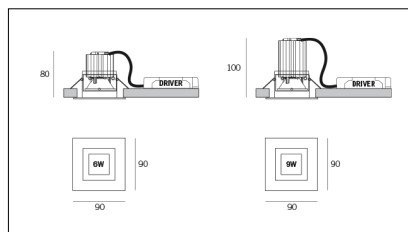

MACROLUX

Codice Articolo	Articolo	Colore	Temperatura Luce (°K)	Colore addizionale	Tipo di incasso	Emissione (°)	Potenza (W)
1917.0015.01.20.22	SQUA50/LED-22 6W 350mA 20°	Nero (2)	3000	Nero (2)	Cartongesso	25	5,8
1917.0015.01.2700.20.22	*SQUADRON 50	Nero (2)	2700	Nero (2)	Cartongesso	25	5,8
1917.0015.01.2700.40.22	*SQUADRON 50	Nero (2)	2700	Nero (2)	Cartongesso	34	5,8
1917.0015.01.40.22	SQUA50/LED-22 6W 350mA 40°	Nero (2)	3000	Nero (2)	Cartongesso	34	5,8
1917.0015.01.4000.20.22	*SQUADRON 50	Nero (2)	4000	Nero (2)	Cartongesso	25	5,8
1917.0015.01.4000.40.22	*SQUADRON 50	Nero (2)	4000	Nero (2)	Cartongesso	34	5,8
1917.0015.02.20.22	SQUA50/LED-22 8.6W 500mA 25°	Nero (2)	3000	Nero (2)	Cartongesso	25	8,6
1917.0015.02.2700.20.22	*SQUADRON 50	Nero (2)	2700	Nero (2)	Cartongesso	25	8,6
1917.0015.02.2700.34.22	SQUA50/LED-22 9W 500mA 40° 2700°K	Nero (2)	2700	Nero (2)	Cartongesso	34	8,6
1917.0015.02.34.22	SQUA50/LED-22 9W 500mA 40°	Nero (2)	3000	Nero (2)	Cartongesso	34	8,6
1917.0015.02.4000.20.22	*SQUADRON 50	Nero (2)	4000	Nero (2)	Cartongesso	25	8,6
1917.0015.02.4000.34.22	*SQUADRON 50	Nero (2)	4000	Nero (2)	Cartongesso	34	8,6
1917.0015.03.4000.34.22	SQUADRON 50	Nero (2)	4000	Nero (2)	Cartongesso	34	8,6
1917.0015.08.20.22	SQUADRON 50	Nero (2)	3000	Nero (2)	Cartongesso	25	8,6
1917.0015.08.2700.20.22	SQUADRON 50	Nero (2)	2700	Nero (2)	Cartongesso	25	8,6
1917.0015.08.2700.34.22	SQUADRON 50	Nero (2)	2700	Nero (2)	Cartongesso	34	8,6
1917.0015.08.34.22	SQUA50/LED-22 9W 500mA 40° DALI	Nero (2)	3000	Nero (2)	Cartongesso	34	8,6
1917.0015.08.4000.20.22	SQUADRON 50	Nero (2)	4000	Nero (2)	Cartongesso	25	8,6
1917.0015.08.4000.34.22	SQUADRON 50	Nero (2)	4000	Nero (2)	Cartongesso	34	8,6