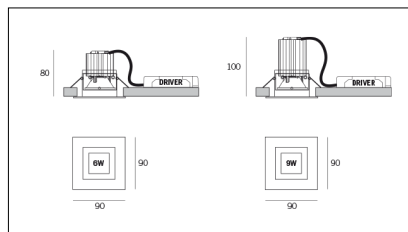

Codice Articolo	Articolo	Colore	Temperatura Luce (°K)	Colore addizionale	Tipo di incasso	Emissione (°)	Potenza (W)
1917.0015.08.2700.34.44	SQUADRON 50	Bianco (4)	2700	Bianco (4)	Cartongesso	34	8,9
1917.0015.08.34.44	SQUA50/LED-44 9W 500mA 40° DALI	Bianco (4)	3000	Bianco (4)	Cartongesso	34	8,9
1917.0015.08.4000.20.44	SQUADRON 50	Bianco (4)	4000	Bianco (4)	Cartongesso	25	8,9
1917.0015.08.4000.34.44	SQUA50/LED-44 9W 500mA 40° 4000°K DALI	Bianco (4)	4000	Bianco (4)	Cartongesso	34	8,9

Codice Articolo	Articolo	Colore	Temperatura Luce (°K)	Colore addizionale	Tipo di incasso	Emissione (°)	Potenza (W)
1917.0015.01.20.42	SQUA50/LED-42 6W 350mA 20°	Bianco (4)	3000	Nero (2)	Cartongesso	25	6,1
1917.0015.01.2700.20.42	SQUA50/LED-42 6W 350mA 20° 2700°K	Bianco (4)	2700	Nero (2)	Cartongesso	25	6,1
1917.0015.01.2700.40.42	*SQUADRON 50	Bianco (4)	2700	Nero (2)	Cartongesso	34	6,1
1917.0015.01.40.42	SQUA50/LED-42 6W 350mA 40°	Bianco (4)	3000	Nero (2)	Cartongesso	34	6,1
1917.0015.01.4000.20.42	*SQUADRON 50	Bianco (4)	4000	Nero (2)	Cartongesso	25	6,1
1917.0015.01.4000.40.42	SQUA50/LED-42 6W 350mA 40° 4000°K	Bianco (4)	4000	Nero (2)	Cartongesso	34	6,1
1917.0015.02.20.42	SQUA50/LED-42 9W 500mA 20°	Bianco (4)	3000	Nero (2)	Cartongesso	25	8,9
1917.0015.02.2700.20.42	SQUA50/LED-42 9W 500mA 20° 2700°K	Bianco (4)	2700	Nero (2)	Cartongesso	25	8,9
1917.0015.02.2700.34.42	*SQUADRON 50	Bianco (4)	2700	Nero (2)	Cartongesso	34	8,9
1917.0015.02.34.42	SQUA50/LED-42 9W 500mA 40°	Bianco (4)	3000	Nero (2)	Cartongesso	34	8,9
1917.0015.02.4000.20.42	SQUA50/LED-42 9W 500mA 20° 4000°K	Bianco (4)	4000	Nero (2)	Cartongesso	25	8,9
1917.0015.02.4000.34.42	SQUA50/LED-42 9W 500mA 40° 4000°K	Bianco (4)	4000	Nero (2)	Cartongesso	34	8,9
1917.0015.03.20.42	SQUADRON 50	Bianco (4)	3000	Nero (2)	Cartongesso	25	8,9
1917.0015.03.2700.20.42	SQUADRON 50	Bianco (4)	2700	Nero (2)	Cartongesso	25	8,9
1917.0015.03.2700.34.42	SQUADRON 50	Bianco (4)	2700	Nero (2)	Cartongesso	34	8,9
1917.0015.03.34.42	SQUADRON 50	Bianco (4)	3000	Nero (2)	Cartongesso	34	8,9
1917.0015.03.4000.20.42	SQUADRON 50	Bianco (4)	4000	Nero (2)	Cartongesso	25	8,9
1917.0015.03.4000.34.42	SQUADRON 50	Bianco (4)	4000	Nero (2)	Cartongesso	34	8,9
1917.0015.08.20.42	SQUA50/LED-42 9W 500mA 20° DALI	Bianco (4)	3000	Nero (2)	Cartongesso	25	8,9
1917.0015.08.2700.20.42	SQUA50/LED-42 9W 500mA 20° 2700°K DALI	Bianco (4)	2700	Nero (2)	Cartongesso	25	8,9
1917.0015.08.2700.34.42	SQUADRON 50	Bianco (4)	2700	Nero (2)	Cartongesso	34	8,9
1917.0015.08.34.42	SQUADRON 50	Bianco (4)	3000	Nero (2)	Cartongesso	34	8,9
1917.0015.08.4000.20.42	SQUADRON 50	Bianco (4)	4000	Nero (2)	Cartongesso	25	8,9
1917.0015.08.4000.34.42	SQUADRON 50	Bianco (4)	4000	Nero (2)	Cartongesso	34	8,9