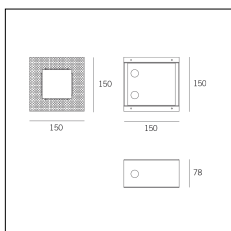

Codice Articolo	Nome	Descrizione	Tipo di incasso
1916.0016.1	SQUA50/SH/1	Cassa a perdere completa di plaster kit per installazione in laterizio e calcestruzzo - Kit 1 luce	Cartongesso