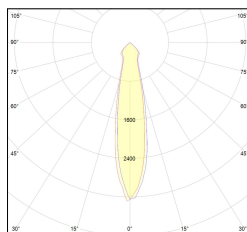

MACROLUX

Codice Articolo	Articolo	Colore	Temperatura Luce (°K)	Colore addizionale	Tipo di incasso	Emissione (°)	Potenza (W)
1917.0015.01.20.22	SQUA50/LED-22 6W 350mA 20°	Nero (2)	3000	Nero (2)	Cartongesso	25	5,8
1917.0015.01.2700.20.22	*SQUADRON 50	Nero (2)	2700	Nero (2)	Cartongesso	25	5,8
1917.0015.01.2700.40.22	*SQUADRON 50	Nero (2)	2700	Nero (2)	Cartongesso	34	5,8
1917.0015.01.40.22	SQUA50/LED-22 6W 350mA 40°	Nero (2)	3000	Nero (2)	Cartongesso	34	5,8
1917.0015.01.4000.20.22	*SQUADRON 50	Nero (2)	4000	Nero (2)	Cartongesso	25	5,8
1917.0015.01.4000.40.22	*SQUADRON 50	Nero (2)	4000	Nero (2)	Cartongesso	34	5,8
1917.0015.02.20.22	SQUA50/LED-22 8.6W 500mA 25°	Nero (2)	3000	Nero (2)	Cartongesso	25	8,6
1917.0015.02.2700.20.22	*SQUADRON 50	Nero (2)	2700	Nero (2)	Cartongesso	25	8,6
1917.0015.02.2700.34.22	SQUA50/LED-22 9W 500mA 40° 2700°K	Nero (2)	2700	Nero (2)	Cartongesso	34	8,6
1917.0015.02.34.22	SQUA50/LED-22 9W 500mA 40°	Nero (2)	3000	Nero (2)	Cartongesso	34	8,6
1917.0015.02.4000.20.22	*SQUADRON 50	Nero (2)	4000	Nero (2)	Cartongesso	25	8,6
1917.0015.02.4000.34.22	*SQUADRON 50	Nero (2)	4000	Nero (2)	Cartongesso	34	8,6
1917.0015.03.4000.34.22	SQUADRON 50	Nero (2)	4000	Nero (2)	Cartongesso	34	8,6
1917.0015.08.20.22	SQUADRON 50	Nero (2)	3000	Nero (2)	Cartongesso	25	8,6
1917.0015.08.2700.20.22	SQUADRON 50	Nero (2)	2700	Nero (2)	Cartongesso	25	8,6
1917.0015.08.2700.34.22	SQUADRON 50	Nero (2)	2700	Nero (2)	Cartongesso	34	8,6
1917.0015.08.34.22	SQUA50/LED-22 9W 500mA 40° DALI	Nero (2)	3000	Nero (2)	Cartongesso	34	8,6
1917.0015.08.4000.20.22	SQUADRON 50	Nero (2)	4000	Nero (2)	Cartongesso	25	8,6
1917.0015.08.4000.34.22	SQUADRON 50	Nero (2)	4000	Nero (2)	Cartongesso	34	8,6