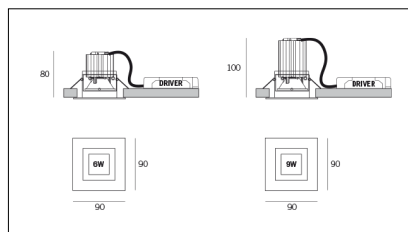

# MACROLUX

Codice Articolo	Articolo	Colore	Temperatura Luce (°K)	Colore addizionale	Tipo di incasso	Emissione (°)	Potenza (W)
1917.0015.01.20.22	SQUA50/LED-22 6W 350mA 20°	Nero (2)	3000	Nero (2)	Cartongesso	25	6,1
1917.0015.01.2700.20.22	*SQUADRON 50	Nero (2)	2700	Nero (2)	Cartongesso	25	6,1
1917.0015.01.2700.40.22	*SQUADRON 50	Nero (2)	2700	Nero (2)	Cartongesso	34	6,1
1917.0015.01.40.22	SQUA50/LED-22 6W 350mA 40°	Nero (2)	3000	Nero (2)	Cartongesso	34	6,1
1917.0015.01.4000.20.22	*SQUADRON 50	Nero (2)	4000	Nero (2)	Cartongesso	25	6,1
1917.0015.01.4000.40.22	*SQUADRON 50	Nero (2)	4000	Nero (2)	Cartongesso	34	6,1
1917.0015.02.20.22	SQUA50/LED-22 9W 500mA 20°	Nero (2)	3000	Nero (2)	Cartongesso	25	8,9
1917.0015.02.2700.20.22	*SQUADRON 50	Nero (2)	2700	Nero (2)	Cartongesso	25	8,9
1917.0015.02.2700.34.22	SQUA50/LED-22 9W 500mA 40° 2700°K	Nero (2)	2700	Nero (2)	Cartongesso	34	8,9
1917.0015.02.34.22	SQUA50/LED-22 9W 500mA 40°	Nero (2)	3000	Nero (2)	Cartongesso	34	8,9
1917.0015.02.4000.20.22	*SQUADRON 50	Nero (2)	4000	Nero (2)	Cartongesso	25	8,9
1917.0015.02.4000.34.22	*SQUADRON 50	Nero (2)	4000	Nero (2)	Cartongesso	34	8,9
1917.0015.03.4000.34.22	SQUADRON 50	Nero (2)	4000	Nero (2)	Cartongesso	34	8,9
1917.0015.08.20.22	SQUADRON 50	Nero (2)	3000	Nero (2)	Cartongesso	25	8,9
1917.0015.08.2700.20.22	SQUADRON 50	Nero (2)	2700	Nero (2)	Cartongesso	25	8,9
1917.0015.08.2700.34.22	SQUADRON 50	Nero (2)	2700	Nero (2)	Cartongesso	34	8,9
1917.0015.08.34.22	SQUA50/LED-22 9W 500mA 40° DALI	Nero (2)	3000	Nero (2)	Cartongesso	34	8,9
1917.0015.08.4000.20.22	SQUADRON 50	Nero (2)	4000	Nero (2)	Cartongesso	25	8,9
1917.0015.08.4000.34.22	SQUADRON 50	Nero (2)	4000	Nero (2)	Cartongesso	34	8,9