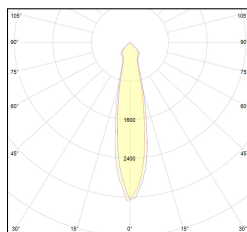

# MACROLUX

Codice Articolo	Articolo	Colore	Temperatura Luce (°K)	Colore addizionale	Tipo di incasso	Emissione (°)	Potenza (W)
1917.0015.01.20.22	SQUA50/LED-22 6W 350mA 20°	Nero (2)	3000	Nero (2)	Cartongesso	25	6,1
1917.0015.01.2700.20.22	*SQUADRON 50	Nero (2)	2700	Nero (2)	Cartongesso	25	6,1
1917.0015.01.2700.40.22	*SQUADRON 50	Nero (2)	2700	Nero (2)	Cartongesso	34	6,1
1917.0015.01.40.22	SQUA50/LED-22 6W 350mA 40°	Nero (2)	3000	Nero (2)	Cartongesso	34	6,1
1917.0015.01.4000.20.22	*SQUADRON 50	Nero (2)	4000	Nero (2)	Cartongesso	25	6,1
1917.0015.01.4000.40.22	*SQUADRON 50	Nero (2)	4000	Nero (2)	Cartongesso	34	6,1
1917.0015.02.20.22	SQUA50/LED-22 9W 500mA 20°	Nero (2)	3000	Nero (2)	Cartongesso	25	8,9
1917.0015.02.2700.20.22	*SQUADRON 50	Nero (2)	2700	Nero (2)	Cartongesso	25	8,9
1917.0015.02.2700.34.22	SQUA50/LED-22 9W 500mA 40° 2700°K	Nero (2)	2700	Nero (2)	Cartongesso	34	8,9
1917.0015.02.34.22	SQUA50/LED-22 9W 500mA 40°	Nero (2)	3000	Nero (2)	Cartongesso	34	8,9
1917.0015.02.4000.20.22	*SQUADRON 50	Nero (2)	4000	Nero (2)	Cartongesso	25	8,9
1917.0015.02.4000.34.22	*SQUADRON 50	Nero (2)	4000	Nero (2)	Cartongesso	34	8,9
1917.0015.03.4000.34.22	SQUADRON 50	Nero (2)	4000	Nero (2)	Cartongesso	34	8,9
1917.0015.08.20.22	SQUADRON 50	Nero (2)	3000	Nero (2)	Cartongesso	25	8,9
1917.0015.08.2700.20.22	SQUADRON 50	Nero (2)	2700	Nero (2)	Cartongesso	25	8,9
1917.0015.08.2700.34.22	SQUADRON 50	Nero (2)	2700	Nero (2)	Cartongesso	34	8,9
1917.0015.08.34.22	SQUA50/LED-22 9W 500mA 40° DALI	Nero (2)	3000	Nero (2)	Cartongesso	34	8,9
1917.0015.08.4000.20.22	SQUADRON 50	Nero (2)	4000	Nero (2)	Cartongesso	25	8,9
1917.0015.08.4000.34.22	SQUADRON 50	Nero (2)	4000	Nero (2)	Cartongesso	34	8,9