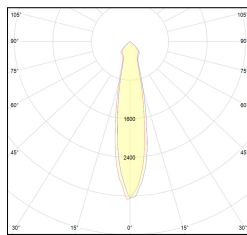

# MACROLUX

Codice Articolo	Articolo	Colore	Temperatura Luce (°K)	Colore addizionale	Tipo di incasso	Emissione (°)	Potenza (W)
1917.0015.01.20.22	SQUA50/LED-22 6W 350mA 20°	Nero (2)	3000	Nero (2)	Cartongesso	25	6,1
1917.0015.01.2700.20.22	*SQUADRON 50	Nero (2)	2700	Nero (2)	Cartongesso	25	6,1
1917.0015.01.2700.40.22	*SQUADRON 50	Nero (2)	2700	Nero (2)	Cartongesso	34	6,1
1917.0015.01.40.22	SQUA50/LED-22 6W 350mA 40°	Nero (2)	3000	Nero (2)	Cartongesso	34	6,1
1917.0015.01.4000.20.22	*SQUADRON 50	Nero (2)	4000	Nero (2)	Cartongesso	25	6,1
1917.0015.01.4000.40.22	*SQUADRON 50	Nero (2)	4000	Nero (2)	Cartongesso	34	6,1
1917.0015.02.20.22	SQUA50/LED-22 9W 500mA 20°	Nero (2)	3000	Nero (2)	Cartongesso	25	8,9
1917.0015.02.2700.20.22	*SQUADRON 50	Nero (2)	2700	Nero (2)	Cartongesso	25	8,9
1917.0015.02.2700.34.22	SQUA50/LED-22 9W 500mA 40° 2700°K	Nero (2)	2700	Nero (2)	Cartongesso	34	8,9
1917.0015.02.34.22	SQUA50/LED-22 9W 500mA 40°	Nero (2)	3000	Nero (2)	Cartongesso	34	8,9
1917.0015.02.4000.20.22	*SQUADRON 50	Nero (2)	4000	Nero (2)	Cartongesso	25	8,9
1917.0015.02.4000.34.22	*SQUADRON 50	Nero (2)	4000	Nero (2)	Cartongesso	34	8,9
1917.0015.03.4000.34.22	SQUADRON 50	Nero (2)	4000	Nero (2)	Cartongesso	34	8,9
1917.0015.08.20.22	SQUADRON 50	Nero (2)	3000	Nero (2)	Cartongesso	25	8,9
1917.0015.08.2700.20.22	SQUADRON 50	Nero (2)	2700	Nero (2)	Cartongesso	25	8,9
1917.0015.08.2700.34.22	SQUADRON 50	Nero (2)	2700	Nero (2)	Cartongesso	34	8,9
1917.0015.08.34.22	SQUA50/LED-22 9W 500mA 40° DALI	Nero (2)	3000	Nero (2)	Cartongesso	34	8,9
1917.0015.08.4000.20.22	SQUADRON 50	Nero (2)	4000	Nero (2)	Cartongesso	25	8,9
1917.0015.08.4000.34.22	SQUADRON 50	Nero (2)	4000	Nero (2)	Cartongesso	34	8,9