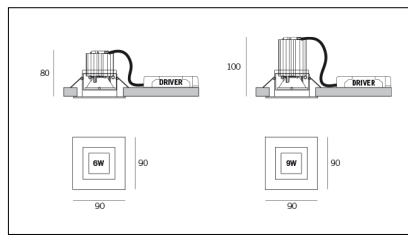

# MACROLUX

Codice Articolo	Articolo	Colore	Temperatura Luce (°K)	Colore addizionale	Tipo di incasso	Emissione (°)	Potenza (W)
1917.0015.01.20.22	SQUA50/LED-22 6W 350mA 20°	Nero (2)	3000	Nero (2)	Cartongesso	25	6,1
1917.0015.01.2700.20.22	*SQUADRON 50	Nero (2)	2700	Nero (2)	Cartongesso	25	6,1
1917.0015.01.2700.40.22	*SQUADRON 50	Nero (2)	2700	Nero (2)	Cartongesso	34	6,1
1917.0015.01.40.22	SQUA50/LED-22 6W 350mA 40°	Nero (2)	3000	Nero (2)	Cartongesso	34	6,1
1917.0015.01.4000.20.22	*SQUADRON 50	Nero (2)	4000	Nero (2)	Cartongesso	25	6,1
1917.0015.01.4000.40.22	*SQUADRON 50	Nero (2)	4000	Nero (2)	Cartongesso	34	6,1
1917.0015.02.20.22	SQUA50/LED-22 9W 500mA 20°	Nero (2)	3000	Nero (2)	Cartongesso	25	8,9
1917.0015.02.2700.20.22	*SQUADRON 50	Nero (2)	2700	Nero (2)	Cartongesso	25	8,9
1917.0015.02.2700.34.22	SQUA50/LED-22 9W 500mA 40° 2700°K	Nero (2)	2700	Nero (2)	Cartongesso	34	8,9
1917.0015.02.34.22	SQUA50/LED-22 9W 500mA 40°	Nero (2)	3000	Nero (2)	Cartongesso	34	8,9
1917.0015.02.4000.20.22	*SQUADRON 50	Nero (2)	4000	Nero (2)	Cartongesso	25	8,9
1917.0015.02.4000.34.22	*SQUADRON 50	Nero (2)	4000	Nero (2)	Cartongesso	34	8,9
1917.0015.03.4000.34.22	SQUADRON 50	Nero (2)	4000	Nero (2)	Cartongesso	34	8,9
1917.0015.08.20.22	SQUADRON 50	Nero (2)	3000	Nero (2)	Cartongesso	25	8,9
1917.0015.08.2700.20.22	SQUADRON 50	Nero (2)	2700	Nero (2)	Cartongesso	25	8,9
1917.0015.08.2700.34.22	SQUADRON 50	Nero (2)	2700	Nero (2)	Cartongesso	34	8,9
1917.0015.08.34.22	SQUA50/LED-22 9W 500mA 40° DALI	Nero (2)	3000	Nero (2)	Cartongesso	34	8,9
1917.0015.08.4000.20.22	SQUADRON 50	Nero (2)	4000	Nero (2)	Cartongesso	25	8,9
1917.0015.08.4000.34.22	SQUADRON 50	Nero (2)	4000	Nero (2)	Cartongesso	34	8,9