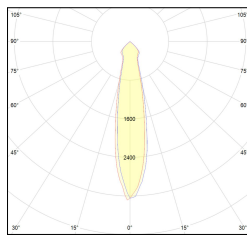

MACROLUX

Codice Articolo	Articolo	Colore	Temperatura Luce (°K)	Colore addizionale	Tipo di incasso	Emissione (°)	Potenza (W)
1917.0015.01.20.22	SQUA50/LED-22 6W 350mA 20°	Nero (2)	3000	Nero (2)	Cartongesso	25	5,8
1917.0015.01.2700.20.22	*SQUADRON 50	Nero (2)	2700	Nero (2)	Cartongesso	25	5,8
1917.0015.01.2700.40.22	*SQUADRON 50	Nero (2)	2700	Nero (2)	Cartongesso	34	5,8
1917.0015.01.40.22	SQUA50/LED-22 6W 350mA 40°	Nero (2)	3000	Nero (2)	Cartongesso	34	5,8
1917.0015.01.4000.20.22	*SQUADRON 50	Nero (2)	4000	Nero (2)	Cartongesso	25	5,8
1917.0015.01.4000.40.22	*SQUADRON 50	Nero (2)	4000	Nero (2)	Cartongesso	34	5,8
1917.0015.02.20.22	SQUA50/LED-22 8.6W 500mA 25°	Nero (2)	3000	Nero (2)	Cartongesso	25	8,6
1917.0015.02.2700.20.22	*SQUADRON 50	Nero (2)	2700	Nero (2)	Cartongesso	25	8,6
1917.0015.02.2700.34.22	SQUA50/LED-22 9W 500mA 40° 2700°K	Nero (2)	2700	Nero (2)	Cartongesso	34	8,6
1917.0015.02.34.22	SQUA50/LED-22 9W 500mA 40°	Nero (2)	3000	Nero (2)	Cartongesso	34	8,6
1917.0015.02.4000.20.22	*SQUADRON 50	Nero (2)	4000	Nero (2)	Cartongesso	25	8,6
1917.0015.02.4000.34.22	*SQUADRON 50	Nero (2)	4000	Nero (2)	Cartongesso	34	8,6
1917.0015.03.4000.34.22	SQUADRON 50	Nero (2)	4000	Nero (2)	Cartongesso	34	8,6
1917.0015.08.20.22	SQUADRON 50	Nero (2)	3000	Nero (2)	Cartongesso	25	8,6
1917.0015.08.2700.20.22	SQUADRON 50	Nero (2)	2700	Nero (2)	Cartongesso	25	8,6
1917.0015.08.2700.34.22	SQUADRON 50	Nero (2)	2700	Nero (2)	Cartongesso	34	8,6
1917.0015.08.34.22	SQUA50/LED-22 9W 500mA 40° DALI	Nero (2)	3000	Nero (2)	Cartongesso	34	8,6
1917.0015.08.4000.20.22	SQUADRON 50	Nero (2)	4000	Nero (2)	Cartongesso	25	8,6
1917.0015.08.4000.34.22	SQUADRON 50	Nero (2)	4000	Nero (2)	Cartongesso	34	8,6