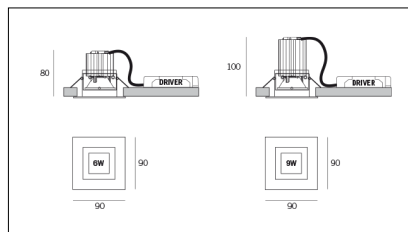

Codice Articolo	Articolo	Colore	Temperatura Luce (°K)	Colore addizionale	Tipo di incasso	Emissione (°)	Potenza (W)
1917.0015.08.2700.34.44	SQUADRON 50	Bianco (4)	2700	Bianco (4)	Cartongesso	34	8,6
1917.0015.08.34.44	SQUA50/LED-44 9W 500mA 40° DALI	Bianco (4)	3000	Bianco (4)	Cartongesso	34	8,6
1917.0015.08.4000.20.44	SQUADRON 50	Bianco (4)	4000	Bianco (4)	Cartongesso	25	8,6
1917.0015.08.4000.34.44	SQUA50/LED-44 9W 500mA 40° 4000°K DALI	Bianco (4)	4000	Bianco (4)	Cartongesso	34	8,6

Codice Articolo	Articolo	Colore	Temperatura Luce (°K)	Colore addizionale	Tipo di incasso	Emissione (°)	Potenza (W)
1917.0015.01.20.42	SQUA50/LED-42 6W 350mA 20°	Bianco (4)	3000	Nero (2)	Cartongesso	25	5,8
1917.0015.01.2700.20.42	SQUA50/LED-42 6W 350mA 20° 2700°K	Bianco (4)	2700	Nero (2)	Cartongesso	25	5,8
1917.0015.01.2700.40.42	*SQUADRON 50	Bianco (4)	2700	Nero (2)	Cartongesso	34	5,8
1917.0015.01.40.42	SQUA50/LED-42 5.8W 350mA 34°	Bianco (4)	3000	Nero (2)	Cartongesso	34	5,8
1917.0015.01.4000.20.42	SQUA50/LED-42 5.8W 350mA 25° 4000°K	Bianco (4)	4000	Nero (2)	Cartongesso	25	5,8
1917.0015.01.4000.40.42	SQUA50/LED-42 6W 350mA 40° 4000°K	Bianco (4)	4000	Nero (2)	Cartongesso	34	5,8
1917.0015.02.20.42	SQUA50/LED-42 8.6W 500mA 25°	Bianco (4)	3000	Nero (2)	Cartongesso	25	8,6
1917.0015.02.2700.20.42	SQUA50/LED-42 8.6W 500mA 20° 2700°K	Bianco (4)	2700	Nero (2)	Cartongesso	25	8,6
1917.0015.02.2700.34.42	*SQUADRON 50	Bianco (4)	2700	Nero (2)	Cartongesso	34	8,6
1917.0015.02.34.42	SQUA50/LED-42 9W 500mA 40°	Bianco (4)	3000	Nero (2)	Cartongesso	34	8,6
1917.0015.02.4000.20.42	SQUA50/LED-42 9W 500mA 20° 4000°K	Bianco (4)	4000	Nero (2)	Cartongesso	25	8,6
1917.0015.02.4000.34.42	SQUA50/LED-42 9W 500mA 40° 4000°K	Bianco (4)	4000	Nero (2)	Cartongesso	34	8,6
1917.0015.03.20.42	SQUADRON 50	Bianco (4)	3000	Nero (2)	Cartongesso	25	8,6
1917.0015.03.2700.20.42	SQUADRON 50	Bianco (4)	2700	Nero (2)	Cartongesso	25	8,6
1917.0015.03.2700.34.42	SQUADRON 50	Bianco (4)	2700	Nero (2)	Cartongesso	34	8,6
1917.0015.03.34.42	SQUADRON 50	Bianco (4)	3000	Nero (2)	Cartongesso	34	8,6
1917.0015.03.4000.20.42	SQUADRON 50	Bianco (4)	4000	Nero (2)	Cartongesso	25	8,6
1917.0015.03.4000.34.42	SQUADRON 50	Bianco (4)	4000	Nero (2)	Cartongesso	34	8,6
1917.0015.08.20.42	SQUA50/LED-42 9W 500mA 20° DALI	Bianco (4)	3000	Nero (2)	Cartongesso	25	8,6
1917.0015.08.2700.20.42	SQUA50/LED-42 9W 500mA 20° 2700°K DALI	Bianco (4)	2700	Nero (2)	Cartongesso	25	8,6
1917.0015.08.2700.34.42	SQUADRON 50	Bianco (4)	2700	Nero (2)	Cartongesso	34	8,6
1917.0015.08.34.42	SQUADRON 50	Bianco (4)	3000	Nero (2)	Cartongesso	34	8,6
1917.0015.08.4000.20.42	SQUADRON 50	Bianco (4)	4000	Nero (2)	Cartongesso	25	8,6
1917.0015.08.4000.34.42	SQUADRON 50	Bianco (4)	4000	Nero (2)	Cartongesso	34	8,6