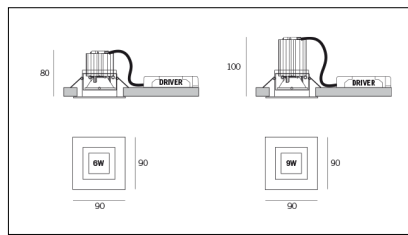

MACROLUX

Codice Articolo	Articolo	Colore	Temperatura Luce (°K)	Colore addizionale	Tipo di incasso	Emissione (°)	Potenza (W)
1917.0015.01.20.22	SQUA50/LED-22 6W 350mA 20°	Nero (2)	3000	Nero (2)	Cartongesso	25	5,8
1917.0015.01.2700.20.22	*SQUADRON 50	Nero (2)	2700	Nero (2)	Cartongesso	25	5,8
1917.0015.01.2700.40.22	*SQUADRON 50	Nero (2)	2700	Nero (2)	Cartongesso	34	5,8
1917.0015.01.40.22	SQUA50/LED-22 6W 350mA 40°	Nero (2)	3000	Nero (2)	Cartongesso	34	5,8
1917.0015.01.4000.20.22	*SQUADRON 50	Nero (2)	4000	Nero (2)	Cartongesso	25	5,8
1917.0015.01.4000.40.22	*SQUADRON 50	Nero (2)	4000	Nero (2)	Cartongesso	34	5,8
1917.0015.02.20.22	SQUA50/LED-22 8.6W 500mA 25°	Nero (2)	3000	Nero (2)	Cartongesso	25	8,6
1917.0015.02.2700.20.22	*SQUADRON 50	Nero (2)	2700	Nero (2)	Cartongesso	25	8,6
1917.0015.02.2700.34.22	SQUA50/LED-22 9W 500mA 40° 2700°K	Nero (2)	2700	Nero (2)	Cartongesso	34	8,6
1917.0015.02.34.22	SQUA50/LED-22 9W 500mA 40°	Nero (2)	3000	Nero (2)	Cartongesso	34	8,6
1917.0015.02.4000.20.22	*SQUADRON 50	Nero (2)	4000	Nero (2)	Cartongesso	25	8,6
1917.0015.02.4000.34.22	*SQUADRON 50	Nero (2)	4000	Nero (2)	Cartongesso	34	8,6
1917.0015.03.4000.34.22	SQUADRON 50	Nero (2)	4000	Nero (2)	Cartongesso	34	8,6
1917.0015.08.20.22	SQUADRON 50	Nero (2)	3000	Nero (2)	Cartongesso	25	8,6
1917.0015.08.2700.20.22	SQUADRON 50	Nero (2)	2700	Nero (2)	Cartongesso	25	8,6
1917.0015.08.2700.34.22	SQUADRON 50	Nero (2)	2700	Nero (2)	Cartongesso	34	8,6
1917.0015.08.34.22	SQUA50/LED-22 9W 500mA 40° DALI	Nero (2)	3000	Nero (2)	Cartongesso	34	8,6
1917.0015.08.4000.20.22	SQUADRON 50	Nero (2)	4000	Nero (2)	Cartongesso	25	8,6
1917.0015.08.4000.34.22	SQUADRON 50	Nero (2)	4000	Nero (2)	Cartongesso	34	8,6