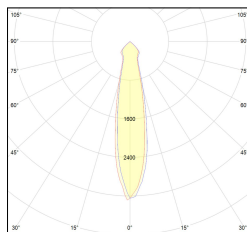

Codice Articolo	Articolo	Colore	Temperatura Luce (°K)	Colore addizionale	Tipo di incasso	Emissione (°)	Potenza (W)
1917.0015.08.2700.34.44	SQUADRON 50	Bianco (4)	2700	Bianco (4)	Cartongesso	34	8,6
1917.0015.08.34.44	SQUA50/LED-44 9W 500mA 40° DALI	Bianco (4)	3000	Bianco (4)	Cartongesso	34	8,6
1917.0015.08.4000.20.44	SQUADRON 50	Bianco (4)	4000	Bianco (4)	Cartongesso	25	8,6
1917.0015.08.4000.34.44	SQUA50/LED-44 9W 500mA 40° 4000°K DALI	Bianco (4)	4000	Bianco (4)	Cartongesso	34	8,6

Codice Articolo	Articolo	Colore	Temperatura Luce (°K)	Colore addizionale	Tipo di incasso	Emissione (°)	Potenza (W)
1917.0015.01.20.42	SQUA50/LED-42 6W 350mA 20°	Bianco (4)	3000	Nero (2)	Cartongesso	25	5,8
1917.0015.01.2700.20.42	SQUA50/LED-42 6W 350mA 20° 2700°K	Bianco (4)	2700	Nero (2)	Cartongesso	25	5,8
1917.0015.01.2700.40.42	*SQUADRON 50	Bianco (4)	2700	Nero (2)	Cartongesso	34	5,8
1917.0015.01.40.42	SQUA50/LED-42 5.8W 350mA 34°	Bianco (4)	3000	Nero (2)	Cartongesso	34	5,8
1917.0015.01.4000.20.42	SQUA50/LED-42 5.8W 350mA 25° 4000°K	Bianco (4)	4000	Nero (2)	Cartongesso	25	5,8
1917.0015.01.4000.40.42	SQUA50/LED-42 6W 350mA 40° 4000°K	Bianco (4)	4000	Nero (2)	Cartongesso	34	5,8
1917.0015.02.20.42	SQUA50/LED-42 8.6W 500mA 25°	Bianco (4)	3000	Nero (2)	Cartongesso	25	8,6
1917.0015.02.2700.20.42	SQUA50/LED-42 8.6W 500mA 20° 2700°K	Bianco (4)	2700	Nero (2)	Cartongesso	25	8,6
1917.0015.02.2700.34.42	*SQUADRON 50	Bianco (4)	2700	Nero (2)	Cartongesso	34	8,6
1917.0015.02.34.42	SQUA50/LED-42 9W 500mA 40°	Bianco (4)	3000	Nero (2)	Cartongesso	34	8,6
1917.0015.02.4000.20.42	SQUA50/LED-42 9W 500mA 20° 4000°K	Bianco (4)	4000	Nero (2)	Cartongesso	25	8,6
1917.0015.02.4000.34.42	SQUA50/LED-42 9W 500mA 40° 4000°K	Bianco (4)	4000	Nero (2)	Cartongesso	34	8,6
1917.0015.03.20.42	SQUADRON 50	Bianco (4)	3000	Nero (2)	Cartongesso	25	8,6
1917.0015.03.2700.20.42	SQUADRON 50	Bianco (4)	2700	Nero (2)	Cartongesso	25	8,6
1917.0015.03.2700.34.42	SQUADRON 50	Bianco (4)	2700	Nero (2)	Cartongesso	34	8,6
1917.0015.03.34.42	SQUADRON 50	Bianco (4)	3000	Nero (2)	Cartongesso	34	8,6
1917.0015.03.4000.20.42	SQUADRON 50	Bianco (4)	4000	Nero (2)	Cartongesso	25	8,6
1917.0015.03.4000.34.42	SQUADRON 50	Bianco (4)	4000	Nero (2)	Cartongesso	34	8,6
1917.0015.08.20.42	SQUA50/LED-42 9W 500mA 20° DALI	Bianco (4)	3000	Nero (2)	Cartongesso	25	8,6
1917.0015.08.2700.20.42	SQUA50/LED-42 9W 500mA 20° 2700°K DALI	Bianco (4)	2700	Nero (2)	Cartongesso	25	8,6
1917.0015.08.2700.34.42	SQUADRON 50	Bianco (4)	2700	Nero (2)	Cartongesso	34	8,6
1917.0015.08.34.42	SQUADRON 50	Bianco (4)	3000	Nero (2)	Cartongesso	34	8,6
1917.0015.08.4000.20.42	SQUADRON 50	Bianco (4)	4000	Nero (2)	Cartongesso	25	8,6
1917.0015.08.4000.34.42	SQUADRON 50	Bianco (4)	4000	Nero (2)	Cartongesso	34	8,6