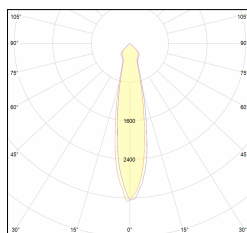

# MACROLUX

Codice Articolo	Articolo	Colore	Temperatura Luce (°K)	Tipo di incasso	Emissione (°)	Potenza (W)
1917.0009.01.20.4	SQUA50/FILO/LED-4 6W 350mA 20°	Bianco (4)	3000	Cartongesso	25	5,8
1917.0009.01.2700.20.4	*SQUADRON 50	Bianco (4)	2700	Cartongesso	25	5,8
1917.0009.01.2700.40.4	SQUA50/FILO/LED-4 6W 350mA 40° 2700°K	Bianco (4)	2700	Cartongesso	34	5,8
1917.0009.01.40.4	SQUA50/FILO/LED-4 6W 350mA 40°	Bianco (4)	3000	Cartongesso	34	5,8
1917.0009.01.4000.20.4	*SQUADRON 50	Bianco (4)	4000	Cartongesso	25	5,8
1917.0009.01.4000.40.4	*SQUADRON 50	Bianco (4)	4000	Cartongesso	34	5,8
1917.0013.01.20.4	SQUA50/FILO/PK-4 6W 350mA 20°	Bianco (4)	3000	Laterizio	25	5,8
1917.0013.01.2700.20.4	SQUA50/FILO/PK-4 6W 350mA 20° 2700°K	Bianco (4)	2700	Laterizio	25	5,8
1917.0013.01.2700.40.4	SQUADRON 50 FILO	Bianco (4)	2700	Laterizio	34	5,8
1917.0013.01.40.4	SQUA50/FILO/PK-4 6W 350mA 40°	Bianco (4)	3000	Laterizio	34	5,8
1917.0013.01.4000.20.4	SQUADRON 50 FILO	Bianco (4)	4000	Laterizio	25	5,8
1917.0013.01.4000.40.4	SQUADRON 50 FILO	Bianco (4)	4000	Laterizio	34	5,8
1917.0013.03.20.4	SQUADRON 50 FILO	Bianco (4)	3000	Laterizio	25	5,8
1917.0013.03.2700.20.4	SQUADRON 50 FILO	Bianco (4)	2700	Laterizio	25	5,8
1917.0013.03.2700.40.4	SQUADRON 50 FILO	Bianco (4)	2700	Laterizio	34	5,8
1917.0013.03.40.4	SQUADRON 50 FILO	Bianco (4)	3000	Laterizio	34	5,8
1917.0013.03.4000.20.4	SQUADRON 50 FILO	Bianco (4)	4000	Laterizio	25	5,8
1917.0013.03.4000.40.4	SQUADRON 50 FILO	Bianco (4)	4000	Laterizio	34	5,8