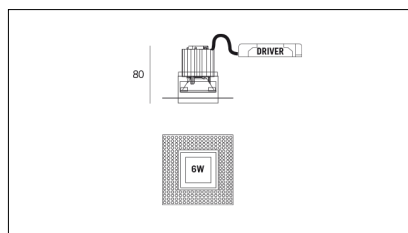

# MACROLUX

Codice Articolo	Articolo	Colore	Temperatura Luce (°K)	Tipo di incasso	Emissione (°)	Potenza (W)
1917.0009.01.20.4	SQUA50/FILO/LED-4 6W 350mA 20°	Bianco (4)	3000	Cartongesso	25	5,8
1917.0009.01.2700.20.4	*SQUADRON 50	Bianco (4)	2700	Cartongesso	25	5,8
1917.0009.01.2700.40.4	SQUA50/FILO/LED-4 6W 350mA 40° 2700°K	Bianco (4)	2700	Cartongesso	34	5,8
1917.0009.01.40.4	SQUA50/FILO/LED-4 6W 350mA 40°	Bianco (4)	3000	Cartongesso	34	5,8
1917.0009.01.4000.20.4	*SQUADRON 50	Bianco (4)	4000	Cartongesso	25	5,8
1917.0009.01.4000.40.4	*SQUADRON 50	Bianco (4)	4000	Cartongesso	34	5,8
1917.0013.01.20.4	SQUA50/FILO/PK-4 6W 350mA 20°	Bianco (4)	3000	Laterizio	25	5,8
1917.0013.01.2700.20.4	SQUA50/FILO/PK-4 6W 350mA 20° 2700°K	Bianco (4)	2700	Laterizio	25	5,8
1917.0013.01.2700.40.4	SQUADRON 50 FILO	Bianco (4)	2700	Laterizio	34	5,8
1917.0013.01.40.4	SQUA50/FILO/PK-4 6W 350mA 40°	Bianco (4)	3000	Laterizio	34	5,8
1917.0013.01.4000.20.4	SQUADRON 50 FILO	Bianco (4)	4000	Laterizio	25	5,8
1917.0013.01.4000.40.4	SQUADRON 50 FILO	Bianco (4)	4000	Laterizio	34	5,8
1917.0013.03.20.4	SQUADRON 50 FILO	Bianco (4)	3000	Laterizio	25	5,8
1917.0013.03.2700.20.4	SQUADRON 50 FILO	Bianco (4)	2700	Laterizio	25	5,8
1917.0013.03.2700.40.4	SQUADRON 50 FILO	Bianco (4)	2700	Laterizio	34	5,8
1917.0013.03.40.4	SQUADRON 50 FILO	Bianco (4)	3000	Laterizio	34	5,8
1917.0013.03.4000.20.4	SQUADRON 50 FILO	Bianco (4)	4000	Laterizio	25	5,8
1917.0013.03.4000.40.4	SQUADRON 50 FILO	Bianco (4)	4000	Laterizio	34	5,8