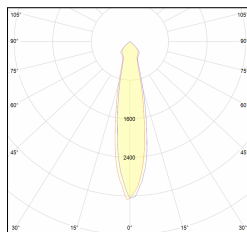

# MACROLUX

Codice Articolo	Articolo	Colore	Temperatura Luce (°K)	Tipo di incasso	Emissione (°)	Potenza (W)
1917.0009.01.20.4	SQUA50/FILO/LED-4 6W 350mA 20°	Bianco (4)	3000	Cartongesso	25	5,8
1917.0009.01.2700.20.4	*SQUADRON 50	Bianco (4)	2700	Cartongesso	25	5,8
1917.0009.01.2700.40.4	SQUA50/FILO/LED-4 6W 350mA 40° 2700°K	Bianco (4)	2700	Cartongesso	34	5,8
1917.0009.01.40.4	SQUA50/FILO/LED-4 6W 350mA 40°	Bianco (4)	3000	Cartongesso	34	5,8
1917.0009.01.4000.20.4	*SQUADRON 50	Bianco (4)	4000	Cartongesso	25	5,8
1917.0009.01.4000.40.4	*SQUADRON 50	Bianco (4)	4000	Cartongesso	34	5,8
1917.0013.01.20.4	SQUA50/FILO/PK-4 6W 350mA 20°	Bianco (4)	3000	Laterizio	25	5,8
1917.0013.01.2700.20.4	SQUA50/FILO/PK-4 6W 350mA 20° 2700°K	Bianco (4)	2700	Laterizio	25	5,8
1917.0013.01.2700.40.4	SQUADRON 50 FILO	Bianco (4)	2700	Laterizio	34	5,8
1917.0013.01.40.4	SQUA50/FILO/PK-4 6W 350mA 40°	Bianco (4)	3000	Laterizio	34	5,8
1917.0013.01.4000.20.4	SQUADRON 50 FILO	Bianco (4)	4000	Laterizio	25	5,8
1917.0013.01.4000.40.4	SQUADRON 50 FILO	Bianco (4)	4000	Laterizio	34	5,8
1917.0013.03.20.4	SQUADRON 50 FILO	Bianco (4)	3000	Laterizio	25	5,8
1917.0013.03.2700.20.4	SQUADRON 50 FILO	Bianco (4)	2700	Laterizio	25	5,8
1917.0013.03.2700.40.4	SQUADRON 50 FILO	Bianco (4)	2700	Laterizio	34	5,8
1917.0013.03.40.4	SQUADRON 50 FILO	Bianco (4)	3000	Laterizio	34	5,8
1917.0013.03.4000.20.4	SQUADRON 50 FILO	Bianco (4)	4000	Laterizio	25	5,8
1917.0013.03.4000.40.4	SQUADRON 50 FILO	Bianco (4)	4000	Laterizio	34	5,8