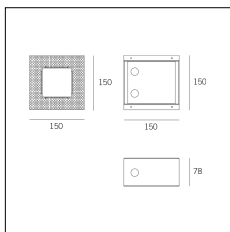

Codice Articolo	Nome	Descrizione	Tipo di incasso
1916.0016.1	SQUA50/SH/1	Cassa a perdere completa di plaster kit per installazione in laterizio e calcestruzzo - Kit 1 luce	Cartongesso