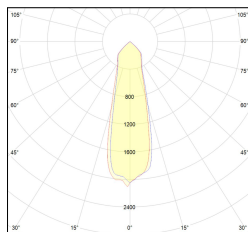

Codice Articolo	Articolo	Colore	Temperatura Luce (°K)	Tipo di incasso	Emissione (°)	Potenza (W)
1917.0009.02.20.4	SQUA50/FILO/LED-4 9W 500mA 20°	Bianco (4)	3000	Cartongesso	25	8,6
1917.0009.02.2700.20.4	*SQUADRON 50	Bianco (4)	2700	Cartongesso	25	8,6
1917.0009.02.2700.34.4	SQUA50/FILO/LED-4 9W 500mA 40° 2700°K	Bianco (4)	2700	Cartongesso	34	8,6
1917.0009.02.34.4	SQUA50/FILO/LED-4 9W 500mA 40°	Bianco (4)	3000	Cartongesso	34	8,6
1917.0009.02.4000.20.4	SQUA50/FILO/LED-4 9W 500mA 20° 4000°K	Bianco (4)	4000	Cartongesso	25	8,6
1917.0009.02.4000.34.4	*SQUADRON 50	Bianco (4)	4000	Cartongesso	34	8,6
1917.0009.03.20.4	SQUA50/FILO/LED-4 8.6W max 500mA 25°	Bianco (4)	3000	Cartongesso	25	8,6
1917.0009.03.2700.20.4	*SQUADRON 50	Bianco (4)	2700	Cartongesso	25	8,6
1917.0009.03.2700.34.4	*SQUADRON 50	Bianco (4)	2700	Cartongesso	34	8,6
1917.0009.03.34.4	SQUA50/FILO/LED-4 9W max 500mA 40°	Bianco (4)	3000	Cartongesso	34	8,6
1917.0009.03.4000.20.4	*SQUADRON 50	Bianco (4)	4000	Cartongesso	25	8,6
1917.0009.03.4000.34.4	*SQUADRON 50	Bianco (4)	4000	Cartongesso	34	8,6
1917.0009.08.20.4	SQUA50/FILO/LED-4 9W 500mA 20° DALI	Bianco (4)	3000	Cartongesso	25	8,6
1917.0009.08.2700.20.4	*SQUADRON 50	Bianco (4)	2700	Cartongesso	25	8,6
1917.0009.08.2700.34.4	*SQUADRON 50	Bianco (4)	2700	Cartongesso	34	8,6
1917.0009.08.34.4	SQUA50/FILO/LED-4 9W 500mA 40° DALI	Bianco (4)	3000	Cartongesso	34	8,6
1917.0009.08.4000.20.4	*SQUADRON 50	Bianco (4)	4000	Cartongesso	25	8,6
1917.0009.08.4000.34.4	SQUA50/FILO/LED-4 9W 500mA 40° 4000°K DALI	Bianco (4)	4000	Cartongesso	34	8,6