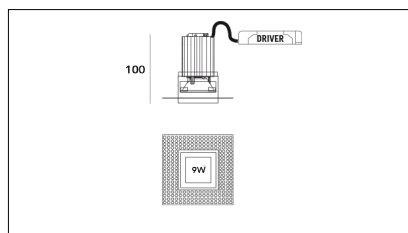

Codice Articolo	Articolo	Colore	Temperatura Luce (°K)	Tipo di incasso	Emissione (°)	Potenza (W)
1917.0009.02.20.2	SQUA50/FILO/LED-2 9W 500mA 20°	Nero (2)	3000	Cartongesso	25	8,6
1917.0009.02.2700.20.2	SQUA50/FILO/LED-2 9W 500mA 20° 2700°K	Nero (2)	2700	Cartongesso	25	8,6
1917.0009.02.2700.34.2	SQUA50/FILO/LED-2 9W 500mA 40° 2700°K	Nero (2)	2700	Cartongesso	34	8,6
1917.0009.02.34.2	SQUA50/FILO/LED-2 8.6W 500mA 40°	Nero (2)	3000	Cartongesso	34	8,6
1917.0009.02.4000.20.2	*SQUADRON 50	Nero (2)	4000	Cartongesso	25	8,6
1917.0009.02.4000.34.2	SQUA50/FILO/LED-2 9W 500mA 40° 4000°K	Nero (2)	4000	Cartongesso	34	8,6
1917.0009.03.20.2	*SQUADRON 50	Nero (2)	3000	Cartongesso	25	8,6
1917.0009.03.2700.20.2	*SQUADRON 50	Nero (2)	2700	Cartongesso	25	8,6
1917.0009.03.2700.34.2	SQUA50/FILO/LED-2 9W max 500mA 40° 2700°K	Nero (2)	2700	Cartongesso	34	8,6
1917.0009.03.34.2	*SQUADRON 50	Nero (2)	3000	Cartongesso	34	8,6
1917.0009.03.4000.20.2	*SQUADRON 50	Nero (2)	4000	Cartongesso	25	8,6
1917.0009.03.4000.34.2	*SQUADRON 50	Nero (2)	4000	Cartongesso	34	8,6
1917.0009.08.20.2	*SQUADRON 50	Nero (2)	3000	Cartongesso	25	8,6
1917.0009.08.2700.20.2	*SQUADRON 50	Nero (2)	2700	Cartongesso	25	8,6
1917.0009.08.2700.34.2	*SQUADRON 50	Nero (2)	2700	Cartongesso	34	8,6
1917.0009.08.4000.20.2	*SQUADRON 50	Nero (2)	4000	Cartongesso	25	8,6
1917.0009.08.4000.34.2	SQUA50/FILO/LED-2 9W 500mA 40° 4000°K DALI	Nero (2)	4000	Cartongesso	34	8,6