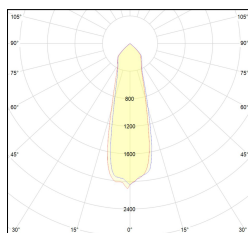

Codice Articolo	Articolo	Colore	Temperatura Luce (°K)	Tipo di incasso	Emissione (°)	Potenza (W)
1917.0009.02.20.2	SQUA50/FILO/LED-2 9W 500mA 20°	Nero (2)	3000	Cartongesso	25	8,6
1917.0009.02.2700.20.2	SQUA50/FILO/LED-2 9W 500mA 20° 2700°K	Nero (2)	2700	Cartongesso	25	8,6
1917.0009.02.2700.34.2	SQUA50/FILO/LED-2 9W 500mA 40° 2700°K	Nero (2)	2700	Cartongesso	34	8,6
1917.0009.02.34.2	SQUA50/FILO/LED-2 8.6W 500mA 40°	Nero (2)	3000	Cartongesso	34	8,6
1917.0009.02.4000.20.2	*SQUADRON 50	Nero (2)	4000	Cartongesso	25	8,6
1917.0009.02.4000.34.2	SQUA50/FILO/LED-2 9W 500mA 40° 4000°K	Nero (2)	4000	Cartongesso	34	8,6
1917.0009.03.20.2	*SQUADRON 50	Nero (2)	3000	Cartongesso	25	8,6
1917.0009.03.2700.20.2	*SQUADRON 50	Nero (2)	2700	Cartongesso	25	8,6
1917.0009.03.2700.34.2	SQUA50/FILO/LED-2 9W max 500mA 40° 2700°K	Nero (2)	2700	Cartongesso	34	8,6
1917.0009.03.34.2	*SQUADRON 50	Nero (2)	3000	Cartongesso	34	8,6
1917.0009.03.4000.20.2	*SQUADRON 50	Nero (2)	4000	Cartongesso	25	8,6
1917.0009.03.4000.34.2	*SQUADRON 50	Nero (2)	4000	Cartongesso	34	8,6
1917.0009.08.20.2	*SQUADRON 50	Nero (2)	3000	Cartongesso	25	8,6
1917.0009.08.2700.20.2	*SQUADRON 50	Nero (2)	2700	Cartongesso	25	8,6
1917.0009.08.2700.34.2	*SQUADRON 50	Nero (2)	2700	Cartongesso	34	8,6
1917.0009.08.4000.20.2	*SQUADRON 50	Nero (2)	4000	Cartongesso	25	8,6
1917.0009.08.4000.34.2	SQUA50/FILO/LED-2 9W 500mA 40° 4000°K DALI	Nero (2)	4000	Cartongesso	34	8,6