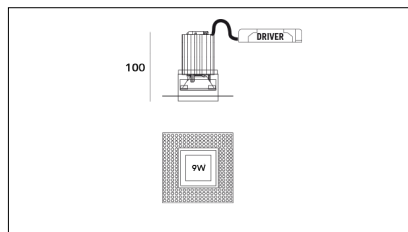

Codice Articolo	Articolo	Colore	Temperatura Luce (°K)	Tipo di incasso	Emissione (°)	Potenza (W)
1917.0009.02.20.4	SQUA50/FILO/LED-4 9W 500mA 20°	Bianco (4)	3000	Cartongesso	25	8,6
1917.0009.02.2700.20.4	*SQUADRON 50	Bianco (4)	2700	Cartongesso	25	8,6
1917.0009.02.2700.34.4	SQUA50/FILO/LED-4 9W 500mA 40° 2700°K	Bianco (4)	2700	Cartongesso	34	8,6
1917.0009.02.34.4	SQUA50/FILO/LED-4 9W 500mA 40°	Bianco (4)	3000	Cartongesso	34	8,6
1917.0009.02.4000.20.4	SQUA50/FILO/LED-4 9W 500mA 20° 4000°K	Bianco (4)	4000	Cartongesso	25	8,6
1917.0009.02.4000.34.4	*SQUADRON 50	Bianco (4)	4000	Cartongesso	34	8,6
1917.0009.03.20.4	SQUA50/FILO/LED-4 8.6W max 500mA 25°	Bianco (4)	3000	Cartongesso	25	8,6
1917.0009.03.2700.20.4	*SQUADRON 50	Bianco (4)	2700	Cartongesso	25	8,6
1917.0009.03.2700.34.4	*SQUADRON 50	Bianco (4)	2700	Cartongesso	34	8,6
1917.0009.03.34.4	SQUA50/FILO/LED-4 9W max 500mA 40°	Bianco (4)	3000	Cartongesso	34	8,6
1917.0009.03.4000.20.4	*SQUADRON 50	Bianco (4)	4000	Cartongesso	25	8,6
1917.0009.03.4000.34.4	*SQUADRON 50	Bianco (4)	4000	Cartongesso	34	8,6
1917.0009.08.20.4	SQUA50/FILO/LED-4 9W 500mA 20° DALI	Bianco (4)	3000	Cartongesso	25	8,6
1917.0009.08.2700.20.4	*SQUADRON 50	Bianco (4)	2700	Cartongesso	25	8,6
1917.0009.08.2700.34.4	*SQUADRON 50	Bianco (4)	2700	Cartongesso	34	8,6
1917.0009.08.34.4	SQUA50/FILO/LED-4 9W 500mA 40° DALI	Bianco (4)	3000	Cartongesso	34	8,6
1917.0009.08.4000.20.4	*SQUADRON 50	Bianco (4)	4000	Cartongesso	25	8,6
1917.0009.08.4000.34.4	SQUA50/FILO/LED-4 9W 500mA 40° 4000°K DALI	Bianco (4)	4000	Cartongesso	34	8,6