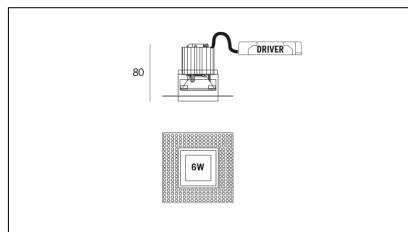

# MACROLUX

Codice Articolo	Articolo	Colore	Temperatura Luce (°K)	Tipo di incasso	Emissione (°)	Potenza (W)
1917.0009.01.20.4	SQUA50/FILO/LED-4 6W 350mA 20°	Bianco (4)	3000	Cartongesso	25	5,8
1917.0009.01.2700.20.4	*SQUADRON 50	Bianco (4)	2700	Cartongesso	25	5,8
1917.0009.01.2700.40.4	SQUA50/FILO/LED-4 6W 350mA 40° 2700°K	Bianco (4)	2700	Cartongesso	34	5,8
1917.0009.01.40.4	SQUA50/FILO/LED-4 6W 350mA 40°	Bianco (4)	3000	Cartongesso	34	5,8
1917.0009.01.4000.20.4	*SQUADRON 50	Bianco (4)	4000	Cartongesso	25	5,8
1917.0009.01.4000.40.4	*SQUADRON 50	Bianco (4)	4000	Cartongesso	34	5,8
1917.0013.01.20.4	SQUA50/FILO/PK-4 6W 350mA 20°	Bianco (4)	3000	Laterizio	25	5,8
1917.0013.01.2700.20.4	SQUA50/FILO/PK-4 6W 350mA 20° 2700°K	Bianco (4)	2700	Laterizio	25	5,8
1917.0013.01.2700.40.4	SQUADRON 50 FILO	Bianco (4)	2700	Laterizio	34	5,8
1917.0013.01.40.4	SQUA50/FILO/PK-4 6W 350mA 40°	Bianco (4)	3000	Laterizio	34	5,8
1917.0013.01.4000.20.4	SQUADRON 50 FILO	Bianco (4)	4000	Laterizio	25	5,8
1917.0013.01.4000.40.4	SQUADRON 50 FILO	Bianco (4)	4000	Laterizio	34	5,8
1917.0013.03.20.4	SQUADRON 50 FILO	Bianco (4)	3000	Laterizio	25	5,8
1917.0013.03.2700.20.4	SQUADRON 50 FILO	Bianco (4)	2700	Laterizio	25	5,8
1917.0013.03.2700.40.4	SQUADRON 50 FILO	Bianco (4)	2700	Laterizio	34	5,8
1917.0013.03.40.4	SQUADRON 50 FILO	Bianco (4)	3000	Laterizio	34	5,8
1917.0013.03.4000.20.4	SQUADRON 50 FILO	Bianco (4)	4000	Laterizio	25	5,8
1917.0013.03.4000.40.4	SQUADRON 50 FILO	Bianco (4)	4000	Laterizio	34	5,8