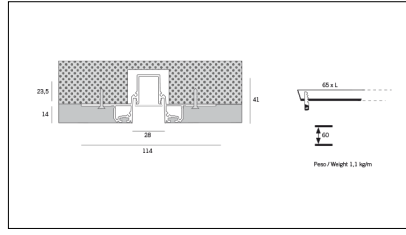

MACROLUX

Article code	Article	Colour	Length (mm)
1324.02279.00.94	MX2_27/2xD0-94 L=max 3 m	White (94)	
1324.02279.01.94	MX2_27/2xD0/3000-94 L=3m - EMPTY STANDARD	White (94)	3000

Article code	Name	Description	Watt (W)	Light Temperature (°K)	Length (mm)
1310.27.300.2700	MKT_27/300/7,5W/2700°K	Profilo alluminio L=300 mm 7,5W 24V 950lm 2700°K CRI>90 - Driver escluso	7,5	2700	300

Article code	Name	Description	Watt (W)	Light Temperature (°K)	Length (mm)
1310.27.300	MKT_27/300/7,5W/3000°K	Profilo alluminio L=300 mm 7,5W 24V 950lm 3000°K CRI>90 - Driver escluso	7,5	3000	300

Article code	Name	Description	Watt (W)	Light Temperature (°K)	Length (mm)
1310.27.300.4000	MKT_27/300/7,5W/4000°K	Profilo alluminio L=300 mm 7,5W 24V 950lm 4000°K CRI>90 - Driver escluso	7,5	4000	300

Article code	Name	Description	Watt (W)	Light Temperature (°K)	Length (mm)
1310.27.600	MKT_27/600/15W/3000°K	Profilo alluminio L=600 mm 15W 24V 1900lm 3000°K CRI>90 - Driver escluso	15	3000	600

Article code	Name	Description	Watt (W)	Light Temperature (°K)	Length (mm)
1310.27.600.2700	MKT_27/600/15W/2700°K	Profilo alluminio L=600 mm 15W 24V 1900lm 2700°K CRI>90 - Driver escluso	15	2700	600

Article code	Name	Description	Watt (W)	Light Temperature (°K)	Length (mm)
1310.27.600.4000	MKT_27/600/15W/4000°K	Profilo alluminio L=600 mm 15W 24V 1900lm 4000°K CRI>90 - Driver escluso	15	4000	600

Article code	Name	Description	Watt (W)	Light Temperature (°K)	Length (mm)
1310.27.900.2700	MKT_27/900/22,5W/2700°K	Profilo alluminio L=900 mm 22,5W 24V 2850lm 2700°K CRI>90 - Driver escluso	22.5	2700	900