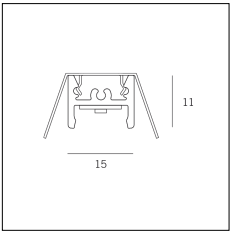

Article code	Name	Description	Watt (W)	Light Temperature (°K)	Length (mm)
1310.27.600	MKT_27/600/15W/3000°K	Profilo alluminio L=600 mm 15W 24V 1900lm 3000°K CRI>90 - Driver escluso	15	3000	600

Article code	Name	Description	Watt (W)	Light Temperature (°K)	Length (mm)
1310.27.600.2700	MKT_27/600/15W/2700°K	Profilo alluminio L=600 mm 15W 24V 1900lm 2700°K CRI>90 - Driver escluso	15	2700	600

Article code	Name	Description	Watt (W)	Light Temperature (°K)	Length (mm)
1310.27.600.4000	MKT_27/600/15W/4000°K	Profilo alluminio L=600 mm 15W 24V 1900lm 4000°K CRI>90 - Driver escluso	15	4000	600

Article code	Name	Description	Watt (W)	Light Temperature (°K)	Length (mm)
1310.27.900.2700	MKT_27/900/22,5W/2700°K	Profilo alluminio L=900 mm 22,5W 24V 2850lm 2700°K CRI>90 - Driver escluso	22.5	2700	900

Article code	Name	Description	Watt (W)	Light Temperature (°K)	Length (mm)
1310.27.900	MKT_27/900/22,5W/3000°K	Profilo alluminio L=900 mm 22,5W 24V 2850lm 3000°K CRI>90 - Driver escluso	22.5	3000	900

Article code	Name	Description	Watt (W)	Light Temperature (°K)	Length (mm)
1310.27.900.4000	MKT_27/900/22,5W/4000°K	Profilo alluminio L=900 mm 22,5W 24V 2850lm 4000°K CRI>90 - Driver escluso	22.5	4000	900

Article code	Name	Description	Watt (W)	Light Temperature (°K)	Length (mm)
1310.27.1200.2700	MKT_27/1200/30W/2700°K	Profilo alluminio L=1200 mm 30W 24V 3800lm 2700°K CRI>90 - Driver escluso	30	2700	1200