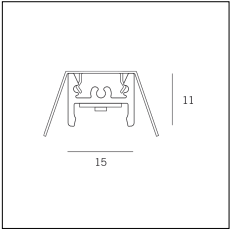

# MACROLUX

Article code	Article	Colour	Length (mm)
1324.02279.00.94	MX2_27/2xD0-94 L=max 3 m	White (94)	
1324.02279.01.94	MX2_27/2xD0/3000-94 L=3m - EMPTY STANDARD	White (94)	3000

Article code	Name	Description	Watt (W)	Light Temperature (°K)	Length (mm)
1310.27.300.2700	MKT_27/300/7,5W/2700°K	Profilo alluminio L=300 mm 7,5W 24V 950lm 2700°K CRI>90 - Driver escluso	7,5	2700	300

Article code	Name	Description	Watt (W)	Light Temperature (°K)	Length (mm)
1310.27.300	MKT_27/300/7,5W/3000°K	Profilo alluminio L=300 mm 7,5W 24V 950lm 3000°K CRI>90 - Driver escluso	7,5	3000	300

Article code	Name	Description	Watt (W)	Light Temperature (°K)	Length (mm)
1310.27.300.4000	MKT_27/300/7,5W/4000°K	Profilo alluminio L=300 mm 7,5W 24V 950lm 4000°K CRI>90 - Driver escluso	7,5	4000	300

Article code	Name	Description	Watt (W)	Light Temperature (°K)	Length (mm)
1310.27.600	MKT_27/600/15W/3000°K	Profilo alluminio L=600 mm 15W 24V 1900lm 3000°K CRI>90 - Driver escluso	15	3000	600

Article code	Name	Description	Watt (W)	Light Temperature (°K)	Length (mm)
1310.27.600.2700	MKT_27/600/15W/2700°K	Profilo alluminio L=600 mm 15W 24V 1900lm 2700°K CRI>90 - Driver escluso	15	2700	600

Article code	Name	Description	Watt (W)	Light Temperature (°K)	Length (mm)
1310.27.600.4000	MKT_27/600/15W/4000°K	Profilo alluminio L=600 mm 15W 24V 1900lm 4000°K CRI>90 - Driver escluso	15	4000	600

Article code	Name	Description	Watt (W)	Light Temperature (°K)	Length (mm)
1310.27.900.2700	MKT_27/900/22,5W/2700°K	Profilo alluminio L=900 mm 22,5W 24V 2850lm 2700°K CRI>90 - Driver escluso	22.5	2700	900