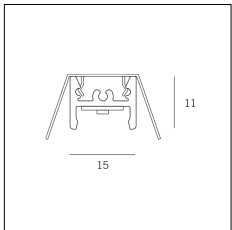

MACROLUX

Article code	Article	Colour	Length (mm)
1324.02279.00.94	MX2_27/2xD0-94 L=max 3 m	White (94)	
1324.02279.01.94	MX2_27/2xD0/3000-94 L=3m - EMPTY STANDARD	White (94)	3000

Article code	Name	Description	Watt (W)	Light Temperature (°K)	Length (mm)
1310.27.300.2700	MKT_27/300/7,5W/2700°K	Profilo alluminio L=300 mm 7,5W 24V 950lm 2700°K CRI>90 - Driver escluso	7,5	2700	300

Article code	Name	Description	Watt (W)	Light Temperature (°K)	Length (mm)
1310.27.300	MKT_27/300/7,5W/3000°K	Profilo alluminio L=300 mm 7,5W 24V 950lm 3000°K CRI>90 - Driver escluso	7,5	3000	300

Article code	Name	Description	Watt (W)	Light Temperature (°K)	Length (mm)
1310.27.300.4000	MKT_27/300/7,5W/4000°K	Profilo alluminio L=300 mm 7,5W 24V 950lm 4000°K CRI>90 - Driver escluso	7,5	4000	300

Article code	Name	Description	Watt (W)	Light Temperature (°K)	Length (mm)
1310.27.600	MKT_27/600/15W/3000°K	Profilo alluminio L=600 mm 15W 24V 1900lm 3000°K CRI>90 - Driver escluso	15	3000	600

Article code	Name	Description	Watt (W)	Light Temperature (°K)	Length (mm)
1310.27.600.2700	MKT_27/600/15W/2700°K	Profilo alluminio L=600 mm 15W 24V 1900lm 2700°K CRI>90 - Driver escluso	15	2700	600

Article code	Name	Description	Watt (W)	Light Temperature (°K)	Length (mm)
1310.27.600.4000	MKT_27/600/15W/4000°K	Profilo alluminio L=600 mm 15W 24V 1900lm 4000°K CRI>90 - Driver escluso	15	4000	600

Article code	Name	Description	Watt (W)	Light Temperature (°K)	Length (mm)
1310.27.900.2700	MKT_27/900/22,5W/2700°K	Profilo alluminio L=900 mm 22,5W 24V 2850lm 2700°K CRI>90 - Driver escluso	22.5	2700	900