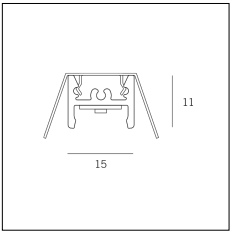

Article code	Name	Description	Watt (W)	Light Temperature (°K)	Length (mm)
1310.27.600	MKT_27/600/15W/3000°K	Profilo alluminio L=600 mm 15W 24V 1900lm 3000°K CRI>90 - Driver escluso	15	3000	600

Article code	Name	Description	Watt (W)	Light Temperature (°K)	Length (mm)
1310.27.600.2700	MKT_27/600/15W/2700°K	Profilo alluminio L=600 mm 15W 24V 1900lm 2700°K CRI>90 - Driver escluso	15	2700	600

Article code	Name	Description	Watt (W)	Light Temperature (°K)	Length (mm)
1310.27.600.4000	MKT_27/600/15W/4000°K	Profilo alluminio L=600 mm 15W 24V 1900lm 4000°K CRI>90 - Driver escluso	15	4000	600

Article code	Name	Description	Watt (W)	Light Temperature (°K)	Length (mm)
1310.27.900.2700	MKT_27/900/22,5W/2700°K	Profilo alluminio L=900 mm 22,5W 24V 2850lm 2700°K CRI>90 - Driver escluso	22.5	2700	900

Article code	Name	Description	Watt (W)	Light Temperature (°K)	Length (mm)
1310.27.900	MKT_27/900/22,5W/3000°K	Profilo alluminio L=900 mm 22,5W 24V 2850lm 3000°K CRI>90 - Driver escluso	22.5	3000	900

Article code	Name	Description	Watt (W)	Light Temperature (°K)	Length (mm)
1310.27.900.4000	MKT_27/900/22,5W/4000°K	Profilo alluminio L=900 mm 22,5W 24V 2850lm 4000°K CRI>90 - Driver escluso	22.5	4000	900

Article code	Name	Description	Watt (W)	Light Temperature (°K)	Length (mm)
1310.27.1200.2700	MKT_27/1200/30W/2700°K	Profilo alluminio L=1200 mm 30W 24V 3800lm 2700°K CRI>90 - Driver escluso	30	2700	1200