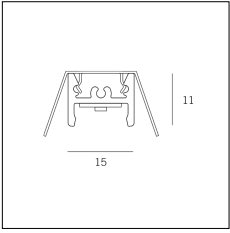

Article code	Name	Description	Watt (W)	Light Temperature (°K)	Length (mm)
1310.27.300	MKT_27/300/7,5W/3000°K	Profilo alluminio L=300 mm 7,5W 24V 950lm 3000°K CRI>90 - Driver escluso	7,5	3000	300

Article code	Name	Description	Watt (W)	Light Temperature (°K)	Length (mm)
1310.27.300.4000	MKT_27/300/7,5W/4000°K	Profilo alluminio L=300 mm 7,5W 24V 950lm 4000°K CRI>90 - Driver escluso	7,5	4000	300

Article code	Name	Description	Watt (W)	Light Temperature (°K)	Length (mm)
1310.27.600	MKT_27/600/15W/3000°K	Profilo alluminio L=600 mm 15W 24V 1900lm 3000°K CRI>90 - Driver escluso	15	3000	600

Article code	Name	Description	Watt (W)	Light Temperature (°K)	Length (mm)
1310.27.600.2700	MKT_27/600/15W/2700°K	Profilo alluminio L=600 mm 15W 24V 1900lm 2700°K CRI>90 - Driver escluso	15	2700	600

Article code	Name	Description	Watt (W)	Light Temperature (°K)	Length (mm)
1310.27.600.4000	MKT_27/600/15W/4000°K	Profilo alluminio L=600 mm 15W 24V 1900lm 4000°K CRI>90 - Driver escluso	15	4000	600

Article code	Name	Description	Watt (W)	Light Temperature (°K)	Length (mm)
1310.27.900.2700	MKT_27/900/22,5W/2700°K	Profilo alluminio L=900 mm 22,5W 24V 2850lm 2700°K CRI>90 - Driver escluso	22.5	2700	900

Article code	Name	Description	Watt (W)	Light Temperature (°K)	Length (mm)
1310.27.900	MKT_27/900/22,5W/3000°K	Profilo alluminio L=900 mm 22,5W 24V 2850lm 3000°K CRI>90 - Driver escluso	22.5	3000	900

Article code	Name	Description	Watt (W)	Light Temperature (°K)	Length (mm)
1310.27.900.4000	MKT_27/900/22,5W/4000°K	Profilo alluminio L=900 mm 22,5W 24V 2850lm 4000°K CRI>90 - Driver escluso	22.5	4000	900