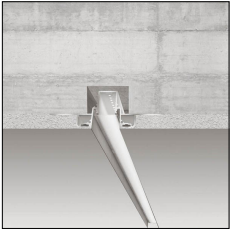

# MACROLUX

Article code	Article	Colour	Length (mm)
1324.02279.00.94	MX2_27/2xD0-94 L=max 3 m	White (94)	
1324.02279.01.94	MX2_27/2xD0/3000-94 L=3m - EMPTY STANDARD	White (94)	3000

Article code	Name	Description	Watt (W)	Light Temperature (°K)	Length (mm)
1310.27.300.2700	MKT_27/300/7,5W/2700°K	Profilo alluminio L=300 mm 7,5W 24V 950lm 2700°K CRI>90 - Driver escluso	7,5	2700	300