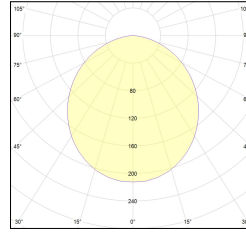

MACROLUX

Article code	Article	Colour	Length (mm)
1324.02279.00.94	MX2_27/2xD0-94 L=max 3 m	White (94)	
1324.02279.01.94	MX2_27/2xD0/3000-94 L=3m - EMPTY STANDARD	White (94)	3000

Article code	Name	Description	Watt (W)	Light Temperature (°K)	Length (mm)
1310.27.300.2700	MKT_27/300/7,5W/2700°K	Profilo alluminio L=300 mm 7,5W 24V 950lm 2700°K CRI>90 - Driver escluso	7,5	2700	300

Article code	Name	Description	Watt (W)	Light Temperature (°K)	Length (mm)
1310.27.300	MKT_27/300/7,5W/3000°K	Profilo alluminio L=300 mm 7,5W 24V 950lm 3000°K CRI>90 - Driver escluso	7,5	3000	300

Article code	Name	Description	Watt (W)	Light Temperature (°K)	Length (mm)
1310.27.300.4000	MKT_27/300/7,5W/4000°K	Profilo alluminio L=300 mm 7,5W 24V 950lm 4000°K CRI>90 - Driver escluso	7,5	4000	300

Article code	Name	Description	Watt (W)	Light Temperature (°K)	Length (mm)
1310.27.600	MKT_27/600/15W/3000°K	Profilo alluminio L=600 mm 15W 24V 1900lm 3000°K CRI>90 - Driver escluso	15	3000	600

Article code	Name	Description	Watt (W)	Light Temperature (°K)	Length (mm)
1310.27.600.2700	MKT_27/600/15W/2700°K	Profilo alluminio L=600 mm 15W 24V 1900lm 2700°K CRI>90 - Driver escluso	15	2700	600

Article code	Name	Description	Watt (W)	Light Temperature (°K)	Length (mm)
1310.27.600.4000	MKT_27/600/15W/4000°K	Profilo alluminio L=600 mm 15W 24V 1900lm 4000°K CRI>90 - Driver escluso	15	4000	600

Article code	Name	Description	Watt (W)	Light Temperature (°K)	Length (mm)
1310.27.900.2700	MKT_27/900/22,5W/2700°K	Profilo alluminio L=900 mm 22,5W 24V 2850lm 2700°K CRI>90 - Driver escluso	22.5	2700	900