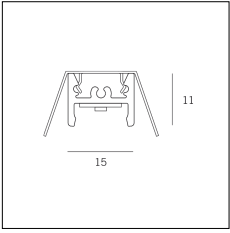

MACROLUX

Article code	Article	Colour	Length (mm)
1324.02279.00.94	MX2_27/2xD0-94 L=max 3 m	White (94)	
1324.02279.01.94	MX2_27/2xD0/3000-94 L=3m - EMPTY STANDARD	White (94)	3000

Article code	Name	Description	Watt (W)	Light Temperature (°K)	Length (mm)
1310.27.300.2700	MKT_27/300/7,5W/2700°K	Profilo alluminio L=300 mm 7,5W 24V 950lm 2700°K CRI>90 - Driver escluso	7,5	2700	300

Article code	Name	Description	Watt (W)	Light Temperature (°K)	Length (mm)
1310.27.300	MKT_27/300/7,5W/3000°K	Profilo alluminio L=300 mm 7,5W 24V 950lm 3000°K CRI>90 - Driver escluso	7,5	3000	300

Article code	Name	Description	Watt (W)	Light Temperature (°K)	Length (mm)
1310.27.300.4000	MKT_27/300/7,5W/4000°K	Profilo alluminio L=300 mm 7,5W 24V 950lm 4000°K CRI>90 - Driver escluso	7,5	4000	300

Article code	Name	Description	Watt (W)	Light Temperature (°K)	Length (mm)
1310.27.600	MKT_27/600/15W/3000°K	Profilo alluminio L=600 mm 15W 24V 1900lm 3000°K CRI>90 - Driver escluso	15	3000	600

Article code	Name	Description	Watt (W)	Light Temperature (°K)	Length (mm)
1310.27.600.2700	MKT_27/600/15W/2700°K	Profilo alluminio L=600 mm 15W 24V 1900lm 2700°K CRI>90 - Driver escluso	15	2700	600

Article code	Name	Description	Watt (W)	Light Temperature (°K)	Length (mm)
1310.27.600.4000	MKT_27/600/15W/4000°K	Profilo alluminio L=600 mm 15W 24V 1900lm 4000°K CRI>90 - Driver escluso	15	4000	600

Article code	Name	Description	Watt (W)	Light Temperature (°K)	Length (mm)
1310.27.900.2700	MKT_27/900/22,5W/2700°K	Profilo alluminio L=900 mm 22,5W 24V 2850lm 2700°K CRI>90 - Driver escluso	22.5	2700	900