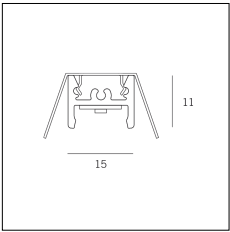

Article code	Name	Description	Watt (W)	Light Temperature (°K)	Length (mm)
1310.27.300	MKT_27/300/7,5W/3000°K	Profilo alluminio L=300 mm 7,5W 24V 950lm 3000°K CRI>90 - Driver escluso	7,5	3000	300

Article code	Name	Description	Watt (W)	Light Temperature (°K)	Length (mm)
1310.27.300.4000	MKT_27/300/7,5W/4000°K	Profilo alluminio L=300 mm 7,5W 24V 950lm 4000°K CRI>90 - Driver escluso	7,5	4000	300

Article code	Name	Description	Watt (W)	Light Temperature (°K)	Length (mm)
1310.27.600	MKT_27/600/15W/3000°K	Profilo alluminio L=600 mm 15W 24V 1900lm 3000°K CRI>90 - Driver escluso	15	3000	600

Article code	Name	Description	Watt (W)	Light Temperature (°K)	Length (mm)
1310.27.600.2700	MKT_27/600/15W/2700°K	Profilo alluminio L=600 mm 15W 24V 1900lm 2700°K CRI>90 - Driver escluso	15	2700	600

Article code	Name	Description	Watt (W)	Light Temperature (°K)	Length (mm)
1310.27.600.4000	MKT_27/600/15W/4000°K	Profilo alluminio L=600 mm 15W 24V 1900lm 4000°K CRI>90 - Driver escluso	15	4000	600

Article code	Name	Description	Watt (W)	Light Temperature (°K)	Length (mm)
1310.27.900.2700	MKT_27/900/22,5W/2700°K	Profilo alluminio L=900 mm 22,5W 24V 2850lm 2700°K CRI>90 - Driver escluso	22.5	2700	900

Article code	Name	Description	Watt (W)	Light Temperature (°K)	Length (mm)
1310.27.900	MKT_27/900/22,5W/3000°K	Profilo alluminio L=900 mm 22,5W 24V 2850lm 3000°K CRI>90 - Driver escluso	22.5	3000	900

Article code	Name	Description	Watt (W)	Light Temperature (°K)	Length (mm)
1310.27.900.4000	MKT_27/900/22,5W/4000°K	Profilo alluminio L=900 mm 22,5W 24V 2850lm 4000°K CRI>90 - Driver escluso	22.5	4000	900