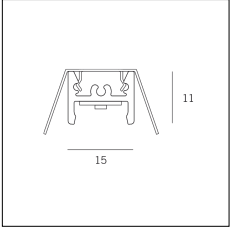

MACROLUX

Article code	Article	Colour	Length (mm)
1324.02279.00.94	MX2_27/2xD0-94 L=max 3 m	White (94)	
1324.02279.01.94	MX2_27/2xD0/3000-94 L=3m - EMPTY STANDARD	White (94)	3000

Article code	Name	Description	Watt (W)	Light Temperature (°K)	Length (mm)
1310.27.300.2700	MKT_27/300/7,5W/2700°K	Profilo alluminio L=300 mm 7,5W 24V 950lm 2700°K CRI>90 - Driver escluso	7,5	2700	300

Article code	Name	Description	Watt (W)	Light Temperature (°K)	Length (mm)
1310.27.300	MKT_27/300/7,5W/3000°K	Profilo alluminio L=300 mm 7,5W 24V 950lm 3000°K CRI>90 - Driver escluso	7,5	3000	300

Article code	Name	Description	Watt (W)	Light Temperature (°K)	Length (mm)
1310.27.300.4000	MKT_27/300/7,5W/4000°K	Profilo alluminio L=300 mm 7,5W 24V 950lm 4000°K CRI>90 - Driver escluso	7,5	4000	300

Article code	Name	Description	Watt (W)	Light Temperature (°K)	Length (mm)
1310.27.600	MKT_27/600/15W/3000°K	Profilo alluminio L=600 mm 15W 24V 1900lm 3000°K CRI>90 - Driver escluso	15	3000	600

Article code	Name	Description	Watt (W)	Light Temperature (°K)	Length (mm)
1310.27.600.2700	MKT_27/600/15W/2700°K	Profilo alluminio L=600 mm 15W 24V 1900lm 2700°K CRI>90 - Driver escluso	15	2700	600

Article code	Name	Description	Watt (W)	Light Temperature (°K)	Length (mm)
1310.27.600.4000	MKT_27/600/15W/4000°K	Profilo alluminio L=600 mm 15W 24V 1900lm 4000°K CRI>90 - Driver escluso	15	4000	600

Article code	Name	Description	Watt (W)	Light Temperature (°K)	Length (mm)
1310.27.900.2700	MKT_27/900/22,5W/2700°K	Profilo alluminio L=900 mm 22,5W 24V 2850lm 2700°K CRI>90 - Driver escluso	22.5	2700	900