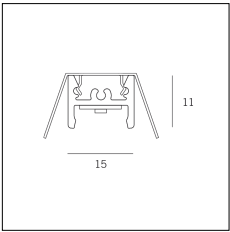

Article code	Name	Description	Watt (W)	Light Temperature (°K)	Length (mm)
1310.27.600.4000	MKT_27/600/15W/4000°K	Profilo alluminio L=600 mm 15W 24V 1900lm 4000°K CRI>90 - Driver escluso	15	4000	600

Article code	Name	Description	Watt (W)	Light Temperature (°K)	Length (mm)
1310.27.900.2700	MKT_27/900/22,5W/2700°K	Profilo alluminio L=900 mm 22,5W 24V 2850lm 2700°K CRI>90 - Driver escluso	22.5	2700	900

Article code	Name	Description	Watt (W)	Light Temperature (°K)	Length (mm)
1310.27.900	MKT_27/900/22,5W/3000°K	Profilo alluminio L=900 mm 22,5W 24V 2850lm 3000°K CRI>90 - Driver escluso	22.5	3000	900

Article code	Name	Description	Watt (W)	Light Temperature (°K)	Length (mm)
1310.27.900.4000	MKT_27/900/22,5W/4000°K	Profilo alluminio L=900 mm 22,5W 24V 2850lm 4000°K CRI>90 - Driver escluso	22.5	4000	900

Article code	Name	Description	Watt (W)	Light Temperature (°K)	Length (mm)
1310.27.1200.2700	MKT_27/1200/30W/2700°K	Profilo alluminio L=1200 mm 30W 24V 3800lm 2700°K CRI>90 - Driver escluso	30	2700	1200

Article code	Name	Description	Watt (W)	Light Temperature (°K)	Length (mm)
1310.27.1200	MKT_27/1200/30W/3000°K	Profilo alluminio L=1200 mm 30W 24V 3800lm 3000°K CRI>90 - Driver escluso	30	3000	1200

Article code	Name	Description	Watt (W)	Light Temperature (°K)	Length (mm)
1310.27.1200.4000	MKT_27/1200/30W/4000°K	Profilo alluminio L=1200 mm 30W 24V 3800lm 4000°K CRI>90 - Driver escluso	30	4000	1200