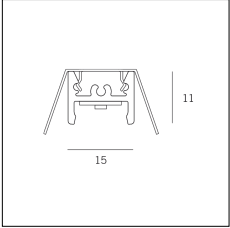

# MACROLUX

Article code	Article	Colour	Length (mm)
1324.02279.00.94	MX2_27/2xD0-94 L=max 3 m	White (94)	
1324.02279.01.94	MX2_27/2xD0/3000-94 L=3m - EMPTY STANDARD	White (94)	3000

Article code	Name	Description	Watt (W)	Light Temperature (°K)	Length (mm)
1310.27.300.2700	MKT_27/300/7,5W/2700°K	Profilo alluminio L=300 mm 7,5W 24V 950lm 2700°K CRI>90 - Driver escluso	7,5	2700	300

Article code	Name	Description	Watt (W)	Light Temperature (°K)	Length (mm)
1310.27.300	MKT_27/300/7,5W/3000°K	Profilo alluminio L=300 mm 7,5W 24V 950lm 3000°K CRI>90 - Driver escluso	7,5	3000	300

Article code	Name	Description	Watt (W)	Light Temperature (°K)	Length (mm)
1310.27.300.4000	MKT_27/300/7,5W/4000°K	Profilo alluminio L=300 mm 7,5W 24V 950lm 4000°K CRI>90 - Driver escluso	7,5	4000	300

Article code	Name	Description	Watt (W)	Light Temperature (°K)	Length (mm)
1310.27.600	MKT_27/600/15W/3000°K	Profilo alluminio L=600 mm 15W 24V 1900lm 3000°K CRI>90 - Driver escluso	15	3000	600

Article code	Name	Description	Watt (W)	Light Temperature (°K)	Length (mm)
1310.27.600.2700	MKT_27/600/15W/2700°K	Profilo alluminio L=600 mm 15W 24V 1900lm 2700°K CRI>90 - Driver escluso	15	2700	600

Article code	Name	Description	Watt (W)	Light Temperature (°K)	Length (mm)
1310.27.600.4000	MKT_27/600/15W/4000°K	Profilo alluminio L=600 mm 15W 24V 1900lm 4000°K CRI>90 - Driver escluso	15	4000	600

Article code	Name	Description	Watt (W)	Light Temperature (°K)	Length (mm)
1310.27.900.2700	MKT_27/900/22,5W/2700°K	Profilo alluminio L=900 mm 22,5W 24V 2850lm 2700°K CRI>90 - Driver escluso	22.5	2700	900