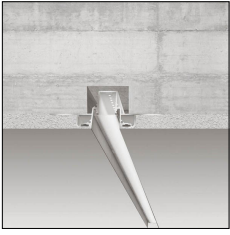

MACROLUX

Article code	Article	Colour	Length (mm)
1324.02279.00.94	MX2_27/2xD0-94 L=max 3 m	White (94)	
1324.02279.01.94	MX2_27/2xD0/3000-94 L=3m - EMPTY STANDARD	White (94)	3000

Article code	Name	Description	Watt (W)	Light Temperature (°K)	Length (mm)
1310.27.300.2700	MKT_27/300/7,5W/2700°K	Profilo alluminio L=300 mm 7,5W 24V 950lm 2700°K CRI>90 - Driver escluso	7,5	2700	300