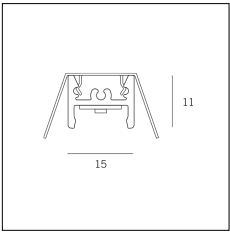

MACROLUX

Article code	Article	Colour	Length (mm)
1324.02279.00.94	MX2_27/2xD0-94 L=max 3 m	White (94)	
1324.02279.01.94	MX2_27/2xD0/3000-94 L=3m - EMPTY STANDARD	White (94)	3000

Article code	Name	Description	Watt (W)	Light Temperature (°K)	Length (mm)
1310.27.300.2700	MKT_27/300/7,5W/2700°K	Profilo alluminio L=300 mm 7,5W 24V 950lm 2700°K CRI>90 - Driver escluso	7,5	2700	300

Article code	Name	Description	Watt (W)	Light Temperature (°K)	Length (mm)
1310.27.300	MKT_27/300/7,5W/3000°K	Profilo alluminio L=300 mm 7,5W 24V 950lm 3000°K CRI>90 - Driver escluso	7,5	3000	300

Article code	Name	Description	Watt (W)	Light Temperature (°K)	Length (mm)
1310.27.300.4000	MKT_27/300/7,5W/4000°K	Profilo alluminio L=300 mm 7,5W 24V 950lm 4000°K CRI>90 - Driver escluso	7,5	4000	300

Article code	Name	Description	Watt (W)	Light Temperature (°K)	Length (mm)
1310.27.600	MKT_27/600/15W/3000°K	Profilo alluminio L=600 mm 15W 24V 1900lm 3000°K CRI>90 - Driver escluso	15	3000	600

Article code	Name	Description	Watt (W)	Light Temperature (°K)	Length (mm)
1310.27.600.2700	MKT_27/600/15W/2700°K	Profilo alluminio L=600 mm 15W 24V 1900lm 2700°K CRI>90 - Driver escluso	15	2700	600

Article code	Name	Description	Watt (W)	Light Temperature (°K)	Length (mm)
1310.27.600.4000	MKT_27/600/15W/4000°K	Profilo alluminio L=600 mm 15W 24V 1900lm 4000°K CRI>90 - Driver escluso	15	4000	600

Article code	Name	Description	Watt (W)	Light Temperature (°K)	Length (mm)
1310.27.900.2700	MKT_27/900/22,5W/2700°K	Profilo alluminio L=900 mm 22,5W 24V 2850lm 2700°K CRI>90 - Driver escluso	22.5	2700	900