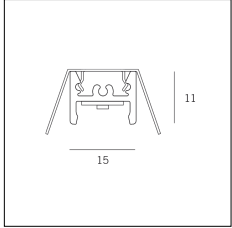

MACROLUX

Article code	Article	Colour	Length (mm)
1324.02279.00.94	MX2_27/2xD0-94 L=max 3 m	White (94)	
1324.02279.01.94	MX2_27/2xD0/3000-94 L=3m - EMPTY STANDARD	White (94)	3000

Article code	Name	Description	Watt (W)	Light Temperature (°K)	Length (mm)
1310.27.300.2700	MKT_27/300/7,5W/2700°K	Profilo alluminio L=300 mm 7,5W 24V 950lm 2700°K CRI>90 - Driver escluso	7,5	2700	300

Article code	Name	Description	Watt (W)	Light Temperature (°K)	Length (mm)
1310.27.300	MKT_27/300/7,5W/3000°K	Profilo alluminio L=300 mm 7,5W 24V 950lm 3000°K CRI>90 - Driver escluso	7,5	3000	300

Article code	Name	Description	Watt (W)	Light Temperature (°K)	Length (mm)
1310.27.300.4000	MKT_27/300/7,5W/4000°K	Profilo alluminio L=300 mm 7,5W 24V 950lm 4000°K CRI>90 - Driver escluso	7,5	4000	300

Article code	Name	Description	Watt (W)	Light Temperature (°K)	Length (mm)
1310.27.600	MKT_27/600/15W/3000°K	Profilo alluminio L=600 mm 15W 24V 1900lm 3000°K CRI>90 - Driver escluso	15	3000	600

Article code	Name	Description	Watt (W)	Light Temperature (°K)	Length (mm)
1310.27.600.2700	MKT_27/600/15W/2700°K	Profilo alluminio L=600 mm 15W 24V 1900lm 2700°K CRI>90 - Driver escluso	15	2700	600

Article code	Name	Description	Watt (W)	Light Temperature (°K)	Length (mm)
1310.27.600.4000	MKT_27/600/15W/4000°K	Profilo alluminio L=600 mm 15W 24V 1900lm 4000°K CRI>90 - Driver escluso	15	4000	600

Article code	Name	Description	Watt (W)	Light Temperature (°K)	Length (mm)
1310.27.900.2700	MKT_27/900/22,5W/2700°K	Profilo alluminio L=900 mm 22,5W 24V 2850lm 2700°K CRI>90 - Driver escluso	22.5	2700	900