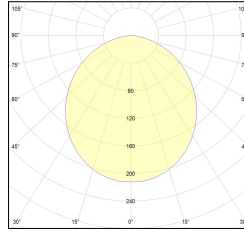

# MACROLUX

Article code	Article	Colour	Length (mm)
1324.02279.00.94	MX2_27/2xD0-94 L=max 3 m	White (94)	
1324.02279.01.94	MX2_27/2xD0/3000-94 L=3m - EMPTY STANDARD	White (94)	3000

Article code	Name	Description	Watt (W)	Light Temperature (°K)	Length (mm)
1310.27.300.2700	MKT_27/300/7,5W/2700°K	Profilo alluminio L=300 mm 7,5W 24V 950lm 2700°K CRI>90 - Driver escluso	7,5	2700	300

Article code	Name	Description	Watt (W)	Light Temperature (°K)	Length (mm)
1310.27.300	MKT_27/300/7,5W/3000°K	Profilo alluminio L=300 mm 7,5W 24V 950lm 3000°K CRI>90 - Driver escluso	7,5	3000	300

Article code	Name	Description	Watt (W)	Light Temperature (°K)	Length (mm)
1310.27.300.4000	MKT_27/300/7,5W/4000°K	Profilo alluminio L=300 mm 7,5W 24V 950lm 4000°K CRI>90 - Driver escluso	7,5	4000	300

Article code	Name	Description	Watt (W)	Light Temperature (°K)	Length (mm)
1310.27.600	MKT_27/600/15W/3000°K	Profilo alluminio L=600 mm 15W 24V 1900lm 3000°K CRI>90 - Driver escluso	15	3000	600

Article code	Name	Description	Watt (W)	Light Temperature (°K)	Length (mm)
1310.27.600.2700	MKT_27/600/15W/2700°K	Profilo alluminio L=600 mm 15W 24V 1900lm 2700°K CRI>90 - Driver escluso	15	2700	600

Article code	Name	Description	Watt (W)	Light Temperature (°K)	Length (mm)
1310.27.600.4000	MKT_27/600/15W/4000°K	Profilo alluminio L=600 mm 15W 24V 1900lm 4000°K CRI>90 - Driver escluso	15	4000	600

Article code	Name	Description	Watt (W)	Light Temperature (°K)	Length (mm)
1310.27.900.2700	MKT_27/900/22,5W/2700°K	Profilo alluminio L=900 mm 22,5W 24V 2850lm 2700°K CRI>90 - Driver escluso	22.5	2700	900