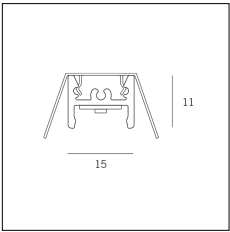

# MACROLUX

Article code	Article	Colour	Length (mm)
1324.02279.00.94	MX2_27/2xD0-94 L=max 3 m	White (94)	
1324.02279.01.94	MX2_27/2xD0/3000-94 L=3m - EMPTY STANDARD	White (94)	3000

Article code	Name	Description	Watt (W)	Light Temperature (°K)	Length (mm)
1310.27.300.2700	MKT_27/300/7,5W/2700°K	Profilo alluminio L=300 mm 7,5W 24V 950lm 2700°K CRI>90 - Driver escluso	7,5	2700	300

Article code	Name	Description	Watt (W)	Light Temperature (°K)	Length (mm)
1310.27.300	MKT_27/300/7,5W/3000°K	Profilo alluminio L=300 mm 7,5W 24V 950lm 3000°K CRI>90 - Driver escluso	7,5	3000	300

Article code	Name	Description	Watt (W)	Light Temperature (°K)	Length (mm)
1310.27.300.4000	MKT_27/300/7,5W/4000°K	Profilo alluminio L=300 mm 7,5W 24V 950lm 4000°K CRI>90 - Driver escluso	7,5	4000	300

Article code	Name	Description	Watt (W)	Light Temperature (°K)	Length (mm)
1310.27.600	MKT_27/600/15W/3000°K	Profilo alluminio L=600 mm 15W 24V 1900lm 3000°K CRI>90 - Driver escluso	15	3000	600

Article code	Name	Description	Watt (W)	Light Temperature (°K)	Length (mm)
1310.27.600.2700	MKT_27/600/15W/2700°K	Profilo alluminio L=600 mm 15W 24V 1900lm 2700°K CRI>90 - Driver escluso	15	2700	600

Article code	Name	Description	Watt (W)	Light Temperature (°K)	Length (mm)
1310.27.600.4000	MKT_27/600/15W/4000°K	Profilo alluminio L=600 mm 15W 24V 1900lm 4000°K CRI>90 - Driver escluso	15	4000	600

Article code	Name	Description	Watt (W)	Light Temperature (°K)	Length (mm)
1310.27.900.2700	MKT_27/900/22,5W/2700°K	Profilo alluminio L=900 mm 22,5W 24V 2850lm 2700°K CRI>90 - Driver escluso	22.5	2700	900