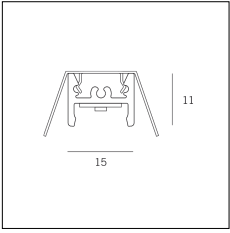

Article code	Name	Description	Watt (W)	Light Temperature (°K)	Length (mm)
1310.27.600.4000	MKT_27/600/15W/4000°K	Profilo alluminio L=600 mm 15W 24V 1900lm 4000°K CRI>90 - Driver escluso	15	4000	600

Article code	Name	Description	Watt (W)	Light Temperature (°K)	Length (mm)
1310.27.900.2700	MKT_27/900/22,5W/2700°K	Profilo alluminio L=900 mm 22,5W 24V 2850lm 2700°K CRI>90 - Driver escluso	22.5	2700	900

Article code	Name	Description	Watt (W)	Light Temperature (°K)	Length (mm)
1310.27.900	MKT_27/900/22,5W/3000°K	Profilo alluminio L=900 mm 22,5W 24V 2850lm 3000°K CRI>90 - Driver escluso	22.5	3000	900

Article code	Name	Description	Watt (W)	Light Temperature (°K)	Length (mm)
1310.27.900.4000	MKT_27/900/22,5W/4000°K	Profilo alluminio L=900 mm 22,5W 24V 2850lm 4000°K CRI>90 - Driver escluso	22.5	4000	900

Article code	Name	Description	Watt (W)	Light Temperature (°K)	Length (mm)
1310.27.1200.2700	MKT_27/1200/30W/2700°K	Profilo alluminio L=1200 mm 30W 24V 3800lm 2700°K CRI>90 - Driver escluso	30	2700	1200

Article code	Name	Description	Watt (W)	Light Temperature (°K)	Length (mm)
1310.27.1200	MKT_27/1200/30W/3000°K	Profilo alluminio L=1200 mm 30W 24V 3800lm 3000°K CRI>90 - Driver escluso	30	3000	1200

Article code	Name	Description	Watt (W)	Light Temperature (°K)	Length (mm)
1310.27.1200.4000	MKT_27/1200/30W/4000°K	Profilo alluminio L=1200 mm 30W 24V 3800lm 4000°K CRI>90 - Driver escluso	30	4000	1200