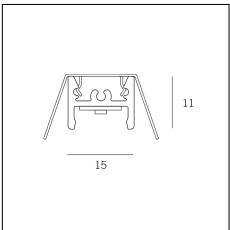

MACROLUX

Article code	Article	Colour	Length (mm)
1324.02279.00.94	MX2_27/2xD0-94 L=max 3 m	White (94)	
1324.02279.01.94	MX2_27/2xD0/3000-94 L=3m - EMPTY STANDARD	White (94)	3000

Article code	Name	Description	Watt (W)	Light Temperature (°K)	Length (mm)
1310.27.300.2700	MKT_27/300/7,5W/2700°K	Profilo alluminio L=300 mm 7,5W 24V 950lm 2700°K CRI>90 - Driver escluso	7,5	2700	300

Article code	Name	Description	Watt (W)	Light Temperature (°K)	Length (mm)
1310.27.300	MKT_27/300/7,5W/3000°K	Profilo alluminio L=300 mm 7,5W 24V 950lm 3000°K CRI>90 - Driver escluso	7,5	3000	300

Article code	Name	Description	Watt (W)	Light Temperature (°K)	Length (mm)
1310.27.300.4000	MKT_27/300/7,5W/4000°K	Profilo alluminio L=300 mm 7,5W 24V 950lm 4000°K CRI>90 - Driver escluso	7,5	4000	300

Article code	Name	Description	Watt (W)	Light Temperature (°K)	Length (mm)
1310.27.600	MKT_27/600/15W/3000°K	Profilo alluminio L=600 mm 15W 24V 1900lm 3000°K CRI>90 - Driver escluso	15	3000	600

Article code	Name	Description	Watt (W)	Light Temperature (°K)	Length (mm)
1310.27.600.2700	MKT_27/600/15W/2700°K	Profilo alluminio L=600 mm 15W 24V 1900lm 2700°K CRI>90 - Driver escluso	15	2700	600

Article code	Name	Description	Watt (W)	Light Temperature (°K)	Length (mm)
1310.27.600.4000	MKT_27/600/15W/4000°K	Profilo alluminio L=600 mm 15W 24V 1900lm 4000°K CRI>90 - Driver escluso	15	4000	600

Article code	Name	Description	Watt (W)	Light Temperature (°K)	Length (mm)
1310.27.900.2700	MKT_27/900/22,5W/2700°K	Profilo alluminio L=900 mm 22,5W 24V 2850lm 2700°K CRI>90 - Driver escluso	22.5	2700	900