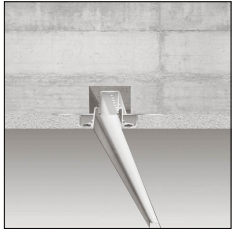

MACROLUX

Article code	Article	Colour	Length (mm)
1324.02279.00.94	MX2_27/2xD0-94 L=max 3 m	White (94)	
1324.02279.01.94	MX2_27/2xD0/3000-94 L=3m - EMPTY STANDARD	White (94)	3000

Article code	Name	Description	Watt (W)	Light Temperature (°K)	Length (mm)
1310.27.300.2700	MKT_27/300/7,5W/2700°K	Profilo alluminio L=300 mm 7,5W 24V 950lm 2700°K CRI>90 - Driver escluso	7,5	2700	300