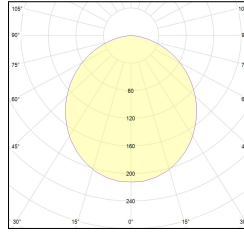

MACROLUX

Article code	Article	Colour	Length (mm)
1324.02279.00.94	MX2_27/2xD0-94 L=max 3 m	White (94)	
1324.02279.01.94	MX2_27/2xD0/3000-94 L=3m - EMPTY STANDARD	White (94)	3000

Article code	Name	Description	Watt (W)	Light Temperature (°K)	Length (mm)
1310.27.300.2700	MKT_27/300/7,5W/2700°K	Profilo alluminio L=300 mm 7,5W 24V 950lm 2700°K CRI>90 - Driver escluso	7,5	2700	300

Article code	Name	Description	Watt (W)	Light Temperature (°K)	Length (mm)
1310.27.300	MKT_27/300/7,5W/3000°K	Profilo alluminio L=300 mm 7,5W 24V 950lm 3000°K CRI>90 - Driver escluso	7,5	3000	300

Article code	Name	Description	Watt (W)	Light Temperature (°K)	Length (mm)
1310.27.300.4000	MKT_27/300/7,5W/4000°K	Profilo alluminio L=300 mm 7,5W 24V 950lm 4000°K CRI>90 - Driver escluso	7,5	4000	300

Article code	Name	Description	Watt (W)	Light Temperature (°K)	Length (mm)
1310.27.600	MKT_27/600/15W/3000°K	Profilo alluminio L=600 mm 15W 24V 1900lm 3000°K CRI>90 - Driver escluso	15	3000	600

Article code	Name	Description	Watt (W)	Light Temperature (°K)	Length (mm)
1310.27.600.2700	MKT_27/600/15W/2700°K	Profilo alluminio L=600 mm 15W 24V 1900lm 2700°K CRI>90 - Driver escluso	15	2700	600

Article code	Name	Description	Watt (W)	Light Temperature (°K)	Length (mm)
1310.27.600.4000	MKT_27/600/15W/4000°K	Profilo alluminio L=600 mm 15W 24V 1900lm 4000°K CRI>90 - Driver escluso	15	4000	600

Article code	Name	Description	Watt (W)	Light Temperature (°K)	Length (mm)
1310.27.900.2700	MKT_27/900/22,5W/2700°K	Profilo alluminio L=900 mm 22,5W 24V 2850lm 2700°K CRI>90 - Driver escluso	22.5	2700	900