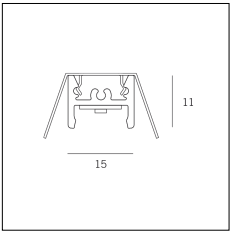

MACROLUX

Article code	Article	Colour	Length (mm)
1324.02279.00.94	MX2_27/2xD0-94 L=max 3 m	White (94)	
1324.02279.01.94	MX2_27/2xD0/3000-94 L=3m - EMPTY STANDARD	White (94)	3000

Article code	Name	Description	Watt (W)	Light Temperature (°K)	Length (mm)
1310.27.300.2700	MKT_27/300/7,5W/2700°K	Profilo alluminio L=300 mm 7,5W 24V 950lm 2700°K CRI>90 - Driver escluso	7,5	2700	300

Article code	Name	Description	Watt (W)	Light Temperature (°K)	Length (mm)
1310.27.300	MKT_27/300/7,5W/3000°K	Profilo alluminio L=300 mm 7,5W 24V 950lm 3000°K CRI>90 - Driver escluso	7,5	3000	300

Article code	Name	Description	Watt (W)	Light Temperature (°K)	Length (mm)
1310.27.300.4000	MKT_27/300/7,5W/4000°K	Profilo alluminio L=300 mm 7,5W 24V 950lm 4000°K CRI>90 - Driver escluso	7,5	4000	300

Article code	Name	Description	Watt (W)	Light Temperature (°K)	Length (mm)
1310.27.600	MKT_27/600/15W/3000°K	Profilo alluminio L=600 mm 15W 24V 1900lm 3000°K CRI>90 - Driver escluso	15	3000	600

Article code	Name	Description	Watt (W)	Light Temperature (°K)	Length (mm)
1310.27.600.2700	MKT_27/600/15W/2700°K	Profilo alluminio L=600 mm 15W 24V 1900lm 2700°K CRI>90 - Driver escluso	15	2700	600

Article code	Name	Description	Watt (W)	Light Temperature (°K)	Length (mm)
1310.27.600.4000	MKT_27/600/15W/4000°K	Profilo alluminio L=600 mm 15W 24V 1900lm 4000°K CRI>90 - Driver escluso	15	4000	600

Article code	Name	Description	Watt (W)	Light Temperature (°K)	Length (mm)
1310.27.900.2700	MKT_27/900/22,5W/2700°K	Profilo alluminio L=900 mm 22,5W 24V 2850lm 2700°K CRI>90 - Driver escluso	22.5	2700	900