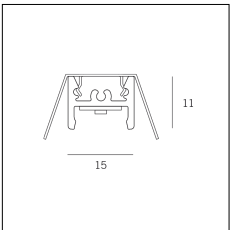

# MACROLUX

Article code	Article	Colour	Length (mm)
1324.02279.00.94	MX2_27/2xD0-94 L=max 3 m	White (94)	
1324.02279.01.94	MX2_27/2xD0/3000-94 L=3m - EMPTY STANDARD	White (94)	3000

Article code	Name	Description	Watt (W)	Light Temperature (°K)	Length (mm)
1310.27.300.2700	MKT_27/300/7,5W/2700°K	Profilo alluminio L=300 mm 7,5W 24V 950lm 2700°K CRI>90 - Driver escluso	7,5	2700	300

Article code	Name	Description	Watt (W)	Light Temperature (°K)	Length (mm)
1310.27.300	MKT_27/300/7,5W/3000°K	Profilo alluminio L=300 mm 7,5W 24V 950lm 3000°K CRI>90 - Driver escluso	7,5	3000	300

Article code	Name	Description	Watt (W)	Light Temperature (°K)	Length (mm)
1310.27.300.4000	MKT_27/300/7,5W/4000°K	Profilo alluminio L=300 mm 7,5W 24V 950lm 4000°K CRI>90 - Driver escluso	7,5	4000	300

Article code	Name	Description	Watt (W)	Light Temperature (°K)	Length (mm)
1310.27.600	MKT_27/600/15W/3000°K	Profilo alluminio L=600 mm 15W 24V 1900lm 3000°K CRI>90 - Driver escluso	15	3000	600

Article code	Name	Description	Watt (W)	Light Temperature (°K)	Length (mm)
1310.27.600.2700	MKT_27/600/15W/2700°K	Profilo alluminio L=600 mm 15W 24V 1900lm 2700°K CRI>90 - Driver escluso	15	2700	600

Article code	Name	Description	Watt (W)	Light Temperature (°K)	Length (mm)
1310.27.600.4000	MKT_27/600/15W/4000°K	Profilo alluminio L=600 mm 15W 24V 1900lm 4000°K CRI>90 - Driver escluso	15	4000	600

Article code	Name	Description	Watt (W)	Light Temperature (°K)	Length (mm)
1310.27.900.2700	MKT_27/900/22,5W/2700°K	Profilo alluminio L=900 mm 22,5W 24V 2850lm 2700°K CRI>90 - Driver escluso	22.5	2700	900