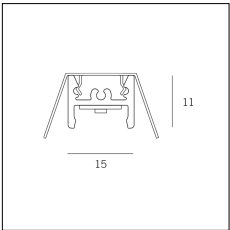

Article code	Name	Description	Watt (W)	Light Temperature (°K)	Length (mm)
1310.27.600	MKT_27/600/15W/3000°K	Profilo alluminio L=600 mm 15W 24V 1900lm 3000°K CRI>90 - Driver escluso	15	3000	600

Article code	Name	Description	Watt (W)	Light Temperature (°K)	Length (mm)
1310.27.600.2700	MKT_27/600/15W/2700°K	Profilo alluminio L=600 mm 15W 24V 1900lm 2700°K CRI>90 - Driver escluso	15	2700	600

Article code	Name	Description	Watt (W)	Light Temperature (°K)	Length (mm)
1310.27.600.4000	MKT_27/600/15W/4000°K	Profilo alluminio L=600 mm 15W 24V 1900lm 4000°K CRI>90 - Driver escluso	15	4000	600

Article code	Name	Description	Watt (W)	Light Temperature (°K)	Length (mm)
1310.27.900.2700	MKT_27/900/22,5W/2700°K	Profilo alluminio L=900 mm 22,5W 24V 2850lm 2700°K CRI>90 - Driver escluso	22.5	2700	900

Article code	Name	Description	Watt (W)	Light Temperature (°K)	Length (mm)
1310.27.900	MKT_27/900/22,5W/3000°K	Profilo alluminio L=900 mm 22,5W 24V 2850lm 3000°K CRI>90 - Driver escluso	22.5	3000	900

Article code	Name	Description	Watt (W)	Light Temperature (°K)	Length (mm)
1310.27.900.4000	MKT_27/900/22,5W/4000°K	Profilo alluminio L=900 mm 22,5W 24V 2850lm 4000°K CRI>90 - Driver escluso	22.5	4000	900

Article code	Name	Description	Watt (W)	Light Temperature (°K)	Length (mm)
1310.27.1200.2700	MKT_27/1200/30W/2700°K	Profilo alluminio L=1200 mm 30W 24V 3800lm 2700°K CRI>90 - Driver escluso	30	2700	1200