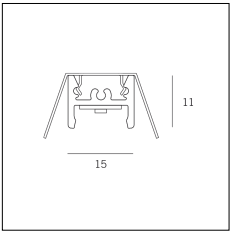

# MACROLUX

Article code	Article	Colour	Length (mm)
1324.02279.00.94	MX2_27/2xD0-94 L=max 3 m	White (94)	
1324.02279.01.94	MX2_27/2xD0/3000-94 L=3m - EMPTY STANDARD	White (94)	3000

Article code	Name	Description	Watt (W)	Light Temperature (°K)	Length (mm)
1310.27.300.2700	MKT_27/300/7,5W/2700°K	Profilo alluminio L=300 mm 7,5W 24V 950lm 2700°K CRI>90 - Driver escluso	7,5	2700	300

Article code	Name	Description	Watt (W)	Light Temperature (°K)	Length (mm)
1310.27.300	MKT_27/300/7,5W/3000°K	Profilo alluminio L=300 mm 7,5W 24V 950lm 3000°K CRI>90 - Driver escluso	7,5	3000	300

Article code	Name	Description	Watt (W)	Light Temperature (°K)	Length (mm)
1310.27.300.4000	MKT_27/300/7,5W/4000°K	Profilo alluminio L=300 mm 7,5W 24V 950lm 4000°K CRI>90 - Driver escluso	7,5	4000	300

Article code	Name	Description	Watt (W)	Light Temperature (°K)	Length (mm)
1310.27.600	MKT_27/600/15W/3000°K	Profilo alluminio L=600 mm 15W 24V 1900lm 3000°K CRI>90 - Driver escluso	15	3000	600

Article code	Name	Description	Watt (W)	Light Temperature (°K)	Length (mm)
1310.27.600.2700	MKT_27/600/15W/2700°K	Profilo alluminio L=600 mm 15W 24V 1900lm 2700°K CRI>90 - Driver escluso	15	2700	600

Article code	Name	Description	Watt (W)	Light Temperature (°K)	Length (mm)
1310.27.600.4000	MKT_27/600/15W/4000°K	Profilo alluminio L=600 mm 15W 24V 1900lm 4000°K CRI>90 - Driver escluso	15	4000	600

Article code	Name	Description	Watt (W)	Light Temperature (°K)	Length (mm)
1310.27.900.2700	MKT_27/900/22,5W/2700°K	Profilo alluminio L=900 mm 22,5W 24V 2850lm 2700°K CRI>90 - Driver escluso	22.5	2700	900