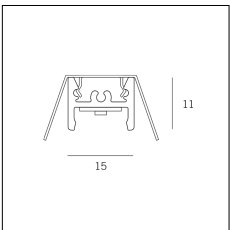

Article code	Name	Description	Watt (W)	Light Temperature (°K)	Length (mm)
1310.27.1200	MKT_27/1200/30W/3000°K	Profilo alluminio L=1200 mm 30W 24V 3800lm 3000°K CRI>90 - Driver escluso	30	3000	1200