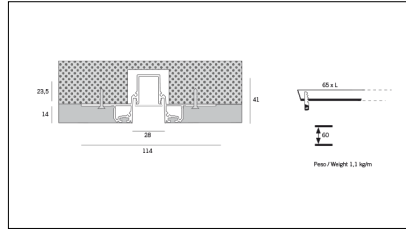

# MACROLUX

Article code	Article	Colour	Length (mm)
1324.02279.00.94	MX2_27/2xD0-94 L=max 3 m	White (94)	
1324.02279.01.94	MX2_27/2xD0/3000-94 L=3m - EMPTY STANDARD	White (94)	3000

Article code	Name	Description	Watt (W)	Light Temperature (°K)	Length (mm)
1310.27.300.2700	MKT_27/300/7,5W/2700°K	Profilo alluminio L=300 mm 7,5W 24V 950lm 2700°K CRI>90 - Driver escluso	7,5	2700	300

Article code	Name	Description	Watt (W)	Light Temperature (°K)	Length (mm)
1310.27.300	MKT_27/300/7,5W/3000°K	Profilo alluminio L=300 mm 7,5W 24V 950lm 3000°K CRI>90 - Driver escluso	7,5	3000	300

Article code	Name	Description	Watt (W)	Light Temperature (°K)	Length (mm)
1310.27.300.4000	MKT_27/300/7,5W/4000°K	Profilo alluminio L=300 mm 7,5W 24V 950lm 4000°K CRI>90 - Driver escluso	7,5	4000	300

Article code	Name	Description	Watt (W)	Light Temperature (°K)	Length (mm)
1310.27.600	MKT_27/600/15W/3000°K	Profilo alluminio L=600 mm 15W 24V 1900lm 3000°K CRI>90 - Driver escluso	15	3000	600

Article code	Name	Description	Watt (W)	Light Temperature (°K)	Length (mm)
1310.27.600.2700	MKT_27/600/15W/2700°K	Profilo alluminio L=600 mm 15W 24V 1900lm 2700°K CRI>90 - Driver escluso	15	2700	600

Article code	Name	Description	Watt (W)	Light Temperature (°K)	Length (mm)
1310.27.600.4000	MKT_27/600/15W/4000°K	Profilo alluminio L=600 mm 15W 24V 1900lm 4000°K CRI>90 - Driver escluso	15	4000	600

Article code	Name	Description	Watt (W)	Light Temperature (°K)	Length (mm)
1310.27.900.2700	MKT_27/900/22,5W/2700°K	Profilo alluminio L=900 mm 22,5W 24V 2850lm 2700°K CRI>90 - Driver escluso	22.5	2700	900