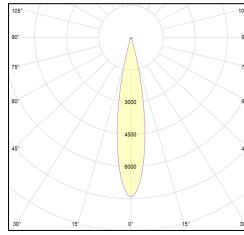

MACROLUX

Codice Articolo

Articolo

Colore

5665.0001.2

F_90/1-2

Nero (2)