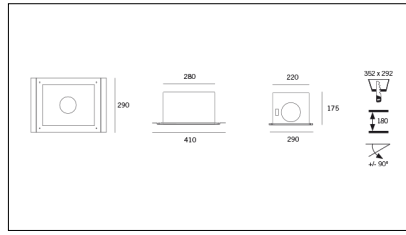

MACROLUX

Codice Articolo

Articolo

Colore

5665.0001.2

F_90/1-2

Nero (2)