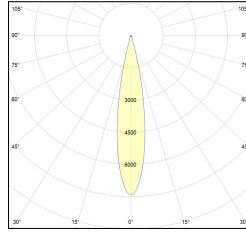

MACROLUX

f_90/1, box
Incassi - A scomparsa

Colore: Nero (2)

Conforme alle direttive Europee

Conforme alla direttiva ROHS

Tipo di smaltimento

Codice Articolo

Articolo