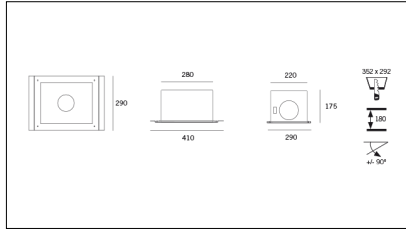

MACROLUX

f_90/1, box
Incassi - A scomparsa

Colore: Nero (2)

Conforme alle direttive Europee

Conforme alla direttiva ROHS

Tipo di smaltimento

Codice Articolo

Articolo