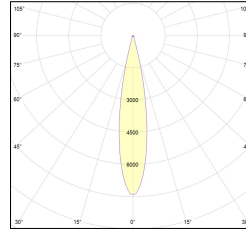

# MACROLUX

Codice Articolo

Articolo

Colore

5665.0001.2

F\_90/1-2

Nero (2)