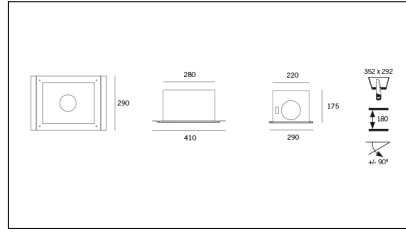

# MACROLUX

Codice Articolo

Articolo

Colore

5665.0001.2

F\_90/1-2

Nero (2)