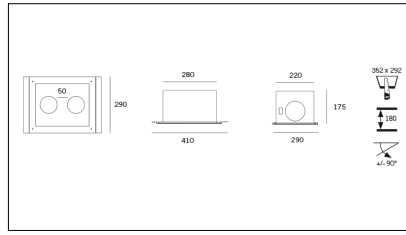

MACROLUX

Codice Articolo

Articolo

Colore

5665.0002.2

F_90/2-2

Nero (2)