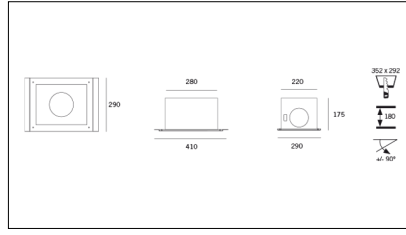

MACROLUX

Article code

Article

Colour

5665.0003.2

F_140/1-2

Black (2)