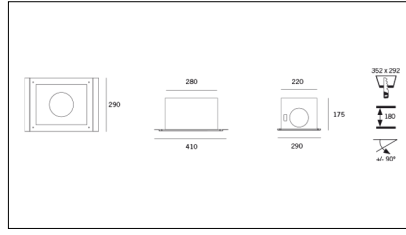

# MACROLUX

Codice Articolo

Articolo

Colore

5665.0003.2

F\_140/1-2

Nero (2)