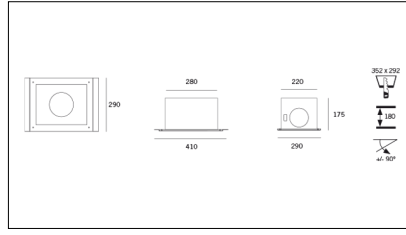

MACROLUX

Codice Articolo

Articolo

Colore

5665.0003.2

F_140/1-2

Nero (2)