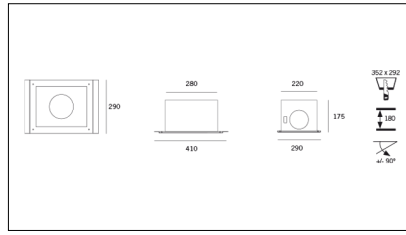

MACROLUX

Codice Articolo

Articolo

Colore

5665.0003.2

F_140/1-2

Nero (2)