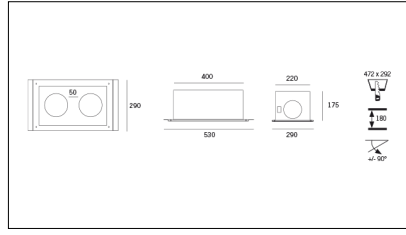

MACROLUX

Codice Articolo

Articolo

Colore

5665.0004.2

F_140/2

Nero (2)