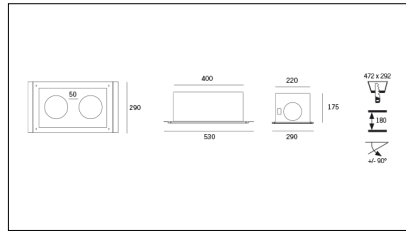

# MACROLUX

Codice Articolo

Articolo

Colore

5665.0004.2

F\_140/2

Nero (2)