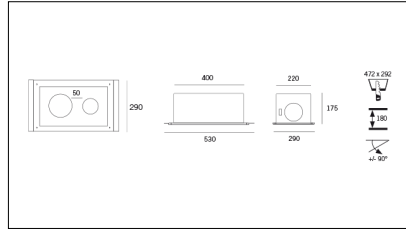

# MACROLUX

Codice Articolo

Articolo

Colore

5665.0005.2

F\_90/140/2

Nero (2)