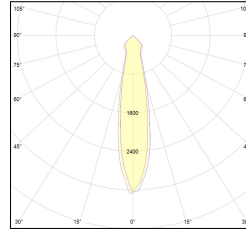

# MACROLUX

Article code	Article	Colour	Light Temperature (°K)	Type of recessed	Beam angle (°)	Watt (W)
265.0060.01.20.2	ZERO/LED-2 6W 350mA 20°	Black (2)	3000	Plasterboard	25	6,1
265.0060.01.2700.20.2	*ZER080	Black (2)	2700	Plasterboard	25	6,1
265.0060.01.2700.40.2	*ZER080	Black (2)	2700	Plasterboard	34	6,1
265.0060.01.40.2	ZERO/LED-2 6W 350mA 40°	Black (2)	3000	Plasterboard	34	6,1
265.0060.01.4000.20.2	ZERO/LED-2 6W 350mA 20° 4000°K	Black (2)	4000	Plasterboard	25	6,1
265.0060.01.4000.40.2	*ZER080	Black (2)	4000	Plasterboard	34	6,1
265.0060.02.20.2	ZERO/LED-2 9W 500mA 25°	Black (2)	3000	Plasterboard	25	8,9
265.0060.02.2700.20.2	ZERO/LED-2 9W 500mA 20° 2700°K	Black (2)	2700	Plasterboard	25	8,9
265.0060.02.2700.34.2	ZERO/LED-2 9W 500mA 35° 2700°K	Black (2)	2700	Plasterboard	34	8,9
265.0060.02.34.2	ZERO/LED-2 9W 500mA 40°	Black (2)	3000	Plasterboard	34	8,9
265.0060.02.4000.20.2	ZERO/LED-2 9W 500mA 20° 4000°K	Black (2)	4000	Plasterboard	25	8,9
265.0060.02.4000.34.2	ZERO/LED-2 9W 500mA 40° 4000°K	Black (2)	4000	Plasterboard	34	8,9
265.0060.03.20.2	ZERO/LED-2 9W max 500mA 20°	Black (2)	3000	Plasterboard	25	8,9
265.0060.03.2700.20.2	ZERO/LED-2 9W max 500mA 20° 2700°K	Black (2)	2700	Plasterboard	25	8,9
265.0060.03.2700.34.2	*ZER080	Black (2)	2700	Plasterboard	34	8,9
265.0060.03.34.2	ZERO/LED-2 9W max 500mA 40°	Black (2)	3000	Plasterboard	34	8,9
265.0060.03.4000.20.2	*ZER080	Black (2)	4000	Plasterboard	25	8,9
265.0060.03.4000.34.2	*ZER080	Black (2)	4000	Plasterboard	34	8,9
265.0060.08.20.2	ZERO/LED-2 9W 500mA 25° DALI	Black (2)	3000	Plasterboard	25	8,9
265.0060.08.2700.20.2	*ZER080	Black (2)	2700	Plasterboard	25	8,9
265.0060.08.2700.34.2	ZERO/LED-2 9W 500mA 40° 2700°K DALI	Black (2)	2700	Plasterboard	34	8,9
265.0060.08.34.2	ZERO/LED-2 9W 500mA 40° DALI	Black (2)	3000	Plasterboard	34	8,9
265.0060.08.4000.20.2	*ZER080	Black (2)	4000	Plasterboard	25	8,9
265.0060.08.4000.34.2	*ZER080	Black (2)	4000	Plasterboard	34	8,9