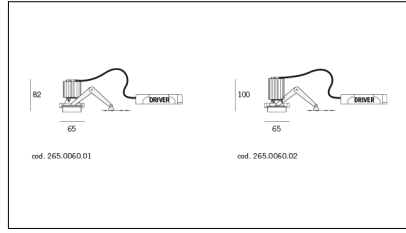

MACROLUX

Article code	Article	Colour	Light Temperature (°K)	Type of recessed	Beam angle (°)	Watt (W)
265.0060.01.20.2	ZERO/LED-2 6W 350mA 20°	Black (2)	3000	Plasterboard	25	5,8
265.0060.01.2700.20.2	*ZER080	Black (2)	2700	Plasterboard	25	5,8
265.0060.01.2700.40.2	*ZER080	Black (2)	2700	Plasterboard	34	5,8
265.0060.01.40.2	ZERO/LED-2 6W 350mA 40°	Black (2)	3000	Plasterboard	34	5,8
265.0060.01.4000.20.2	ZERO/LED-2 6W 350mA 20° 4000°K	Black (2)	4000	Plasterboard	25	5,8
265.0060.01.4000.40.2	*ZER080	Black (2)	4000	Plasterboard	34	5,8
265.0060.02.20.2	ZERO/LED-2 9W 500mA 25°	Black (2)	3000	Plasterboard	25	8,6
265.0060.02.2700.20.2	ZERO/LED-2 9W 500mA 20° 2700°K	Black (2)	2700	Plasterboard	25	8,6
265.0060.02.2700.34.2	ZERO/LED-2 8.6W 500mA 34° 2700°K	Black (2)	2700	Plasterboard	34	8,6
265.0060.02.34.2	ZERO/LED-2 9W 500mA 40°	Black (2)	3000	Plasterboard	34	8,6
265.0060.02.4000.20.2	ZERO/LED-2 9W 500mA 20° 4000°K	Black (2)	4000	Plasterboard	25	8,6
265.0060.02.4000.34.2	ZERO/LED-2 9W 500mA 40° 4000°K	Black (2)	4000	Plasterboard	34	8,6
265.0060.03.20.2	ZERO/LED-2 9W max 500mA 20°	Black (2)	3000	Plasterboard	25	8,6
265.0060.03.2700.20.2	ZERO/LED-2 9W max 500mA 20° 2700°K	Black (2)	2700	Plasterboard	25	8,6
265.0060.03.2700.34.2	*ZER080	Black (2)	2700	Plasterboard	34	8,6
265.0060.03.34.2	ZERO/LED-2 9W max 500mA 40°	Black (2)	3000	Plasterboard	34	8,6
265.0060.03.4000.20.2	*ZER080	Black (2)	4000	Plasterboard	25	8,6
265.0060.03.4000.34.2	*ZER080	Black (2)	4000	Plasterboard	34	8,6
265.0060.08.20.2	ZERO/LED-2 8.6W 500mA 25° DALI	Black (2)	3000	Plasterboard	25	8,6
265.0060.08.2700.20.2	*ZER080	Black (2)	2700	Plasterboard	25	8,6
265.0060.08.2700.34.2	ZERO/LED-2 9W 500mA 40° 2700°K DALI	Black (2)	2700	Plasterboard	34	8,6
265.0060.08.34.2	ZERO/LED-2 9W 500mA 40° DALI	Black (2)	3000	Plasterboard	34	8,6
265.0060.08.4000.20.2	*ZER080	Black (2)	4000	Plasterboard	25	8,6
265.0060.08.4000.34.2	*ZER080	Black (2)	4000	Plasterboard	34	8,6