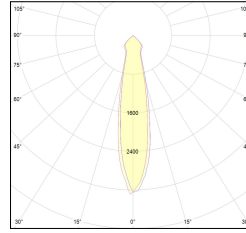

MACROLUX

Article code	Article	Colour	Light Temperature (°K)	Type of recessed	Beam angle (°)	Watt (W)
265.0060.01.20.2	ZERO/LED-2 6W 350mA 20°	Black (2)	3000	Plasterboard	25	5,8
265.0060.01.2700.20.2	*ZER080	Black (2)	2700	Plasterboard	25	5,8
265.0060.01.2700.40.2	*ZER080	Black (2)	2700	Plasterboard	34	5,8
265.0060.01.40.2	ZERO/LED-2 6W 350mA 40°	Black (2)	3000	Plasterboard	34	5,8
265.0060.01.4000.20.2	ZERO/LED-2 6W 350mA 20° 4000°K	Black (2)	4000	Plasterboard	25	5,8
265.0060.01.4000.40.2	*ZER080	Black (2)	4000	Plasterboard	34	5,8
265.0060.02.20.2	ZERO/LED-2 9W 500mA 25°	Black (2)	3000	Plasterboard	25	8,6
265.0060.02.2700.20.2	ZERO/LED-2 9W 500mA 20° 2700°K	Black (2)	2700	Plasterboard	25	8,6
265.0060.02.2700.34.2	ZERO/LED-2 8.6W 500mA 34° 2700°K	Black (2)	2700	Plasterboard	34	8,6
265.0060.02.34.2	ZERO/LED-2 9W 500mA 40°	Black (2)	3000	Plasterboard	34	8,6
265.0060.02.4000.20.2	ZERO/LED-2 9W 500mA 20° 4000°K	Black (2)	4000	Plasterboard	25	8,6
265.0060.02.4000.34.2	ZERO/LED-2 9W 500mA 40° 4000°K	Black (2)	4000	Plasterboard	34	8,6
265.0060.03.20.2	ZERO/LED-2 9W max 500mA 20°	Black (2)	3000	Plasterboard	25	8,6
265.0060.03.2700.20.2	ZERO/LED-2 9W max 500mA 20° 2700°K	Black (2)	2700	Plasterboard	25	8,6
265.0060.03.2700.34.2	*ZER080	Black (2)	2700	Plasterboard	34	8,6
265.0060.03.34.2	ZERO/LED-2 9W max 500mA 40°	Black (2)	3000	Plasterboard	34	8,6
265.0060.03.4000.20.2	*ZER080	Black (2)	4000	Plasterboard	25	8,6
265.0060.03.4000.34.2	*ZER080	Black (2)	4000	Plasterboard	34	8,6
265.0060.08.20.2	ZERO/LED-2 8.6W 500mA 25° DALI	Black (2)	3000	Plasterboard	25	8,6
265.0060.08.2700.20.2	*ZER080	Black (2)	2700	Plasterboard	25	8,6
265.0060.08.2700.34.2	ZERO/LED-2 9W 500mA 40° 2700°K DALI	Black (2)	2700	Plasterboard	34	8,6
265.0060.08.34.2	ZERO/LED-2 9W 500mA 40° DALI	Black (2)	3000	Plasterboard	34	8,6
265.0060.08.4000.20.2	*ZER080	Black (2)	4000	Plasterboard	25	8,6
265.0060.08.4000.34.2	*ZER080	Black (2)	4000	Plasterboard	34	8,6