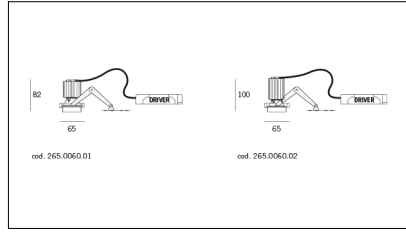

# MACROLUX

Article code	Article	Colour	Light Temperature (°K)	Type of recessed	Beam angle (°)	Watt (W)
265.0060.01.20.2	ZERO/LED-2 6W 350mA 20°	Black (2)	3000	Plasterboard	25	6,1
265.0060.01.2700.20.2	*ZER080	Black (2)	2700	Plasterboard	25	6,1
265.0060.01.2700.40.2	*ZER080	Black (2)	2700	Plasterboard	34	6,1
265.0060.01.40.2	ZERO/LED-2 6W 350mA 40°	Black (2)	3000	Plasterboard	34	6,1
265.0060.01.4000.20.2	ZERO/LED-2 6W 350mA 20° 4000°K	Black (2)	4000	Plasterboard	25	6,1
265.0060.01.4000.40.2	*ZER080	Black (2)	4000	Plasterboard	34	6,1
265.0060.02.20.2	ZERO/LED-2 9W 500mA 25°	Black (2)	3000	Plasterboard	25	8,9
265.0060.02.2700.20.2	ZERO/LED-2 9W 500mA 20° 2700°K	Black (2)	2700	Plasterboard	25	8,9
265.0060.02.2700.34.2	ZERO/LED-2 9W 500mA 35° 2700°K	Black (2)	2700	Plasterboard	34	8,9
265.0060.02.34.2	ZERO/LED-2 9W 500mA 40°	Black (2)	3000	Plasterboard	34	8,9
265.0060.02.4000.20.2	ZERO/LED-2 9W 500mA 20° 4000°K	Black (2)	4000	Plasterboard	25	8,9
265.0060.02.4000.34.2	ZERO/LED-2 9W 500mA 40° 4000°K	Black (2)	4000	Plasterboard	34	8,9
265.0060.03.20.2	ZERO/LED-2 9W max 500mA 20°	Black (2)	3000	Plasterboard	25	8,9
265.0060.03.2700.20.2	ZERO/LED-2 9W max 500mA 20° 2700°K	Black (2)	2700	Plasterboard	25	8,9
265.0060.03.2700.34.2	*ZER080	Black (2)	2700	Plasterboard	34	8,9
265.0060.03.34.2	ZERO/LED-2 9W max 500mA 40°	Black (2)	3000	Plasterboard	34	8,9
265.0060.03.4000.20.2	*ZER080	Black (2)	4000	Plasterboard	25	8,9
265.0060.03.4000.34.2	*ZER080	Black (2)	4000	Plasterboard	34	8,9
265.0060.08.20.2	ZERO/LED-2 9W 500mA 25° DALI	Black (2)	3000	Plasterboard	25	8,9
265.0060.08.2700.20.2	*ZER080	Black (2)	2700	Plasterboard	25	8,9
265.0060.08.2700.34.2	ZERO/LED-2 9W 500mA 40° 2700°K DALI	Black (2)	2700	Plasterboard	34	8,9
265.0060.08.34.2	ZERO/LED-2 9W 500mA 40° DALI	Black (2)	3000	Plasterboard	34	8,9
265.0060.08.4000.20.2	*ZER080	Black (2)	4000	Plasterboard	25	8,9
265.0060.08.4000.34.2	*ZER080	Black (2)	4000	Plasterboard	34	8,9