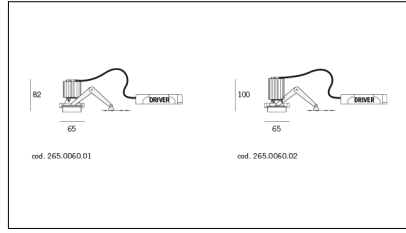

MACROLUX

Codice Articolo	Articolo	Colore	Temperatura Luce (°K)	Tipo di incasso	Emissione (°)	Potenza (W)
265.0060.01.20.2	ZERO/LED-2 6W 350mA 20°	Nero (2)	3000	Cartongesso	25	5,8
265.0060.01.2700.20.2	*ZER080	Nero (2)	2700	Cartongesso	25	5,8
265.0060.01.2700.40.2	*ZER080	Nero (2)	2700	Cartongesso	34	5,8
265.0060.01.40.2	ZERO/LED-2 6W 350mA 40°	Nero (2)	3000	Cartongesso	34	5,8
265.0060.01.4000.20.2	ZERO/LED-2 6W 350mA 20° 4000°K	Nero (2)	4000	Cartongesso	25	5,8
265.0060.01.4000.40.2	*ZER080	Nero (2)	4000	Cartongesso	34	5,8
265.0060.02.20.2	ZERO/LED-2 9W 500mA 25°	Nero (2)	3000	Cartongesso	25	8,6
265.0060.02.2700.20.2	ZERO/LED-2 9W 500mA 20° 2700°K	Nero (2)	2700	Cartongesso	25	8,6
265.0060.02.2700.34.2	ZERO/LED-2 8.6W 500mA 34° 2700°K	Nero (2)	2700	Cartongesso	34	8,6
265.0060.02.34.2	ZERO/LED-2 9W 500mA 40°	Nero (2)	3000	Cartongesso	34	8,6
265.0060.02.4000.20.2	ZERO/LED-2 9W 500mA 20° 4000°K	Nero (2)	4000	Cartongesso	25	8,6
265.0060.02.4000.34.2	ZERO/LED-2 9W 500mA 40° 4000°K	Nero (2)	4000	Cartongesso	34	8,6
265.0060.03.20.2	ZERO/LED-2 9W max 500mA 20°	Nero (2)	3000	Cartongesso	25	8,6
265.0060.03.2700.20.2	ZERO/LED-2 9W max 500mA 20° 2700°K	Nero (2)	2700	Cartongesso	25	8,6
265.0060.03.2700.34.2	*ZER080	Nero (2)	2700	Cartongesso	34	8,6
265.0060.03.34.2	ZERO/LED-2 9W max 500mA 40°	Nero (2)	3000	Cartongesso	34	8,6
265.0060.03.4000.20.2	*ZER080	Nero (2)	4000	Cartongesso	25	8,6
265.0060.03.4000.34.2	*ZER080	Nero (2)	4000	Cartongesso	34	8,6
265.0060.08.20.2	ZERO/LED-2 8.6W 500mA 25° DALI	Nero (2)	3000	Cartongesso	25	8,6
265.0060.08.2700.20.2	*ZER080	Nero (2)	2700	Cartongesso	25	8,6
265.0060.08.2700.34.2	ZERO/LED-2 9W 500mA 40° 2700°K DALI	Nero (2)	2700	Cartongesso	34	8,6
265.0060.08.34.2	ZERO/LED-2 9W 500mA 40° DALI	Nero (2)	3000	Cartongesso	34	8,6
265.0060.08.4000.20.2	*ZER080	Nero (2)	4000	Cartongesso	25	8,6
265.0060.08.4000.34.2	*ZER080	Nero (2)	4000	Cartongesso	34	8,6