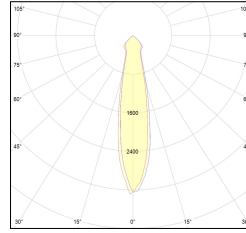

MACROLUX

Codice Articolo	Articolo	Colore	Temperatura Luce (°K)	Tipo di incasso	Emissione (°)	Potenza (W)
265.0060.01.20.2	ZERO/LED-2 6W 350mA 20°	Nero (2)	3000	Cartongesso	25	6,1
265.0060.01.2700.20.2	*ZER080	Nero (2)	2700	Cartongesso	25	6,1
265.0060.01.2700.40.2	*ZER080	Nero (2)	2700	Cartongesso	34	6,1
265.0060.01.40.2	ZERO/LED-2 6W 350mA 40°	Nero (2)	3000	Cartongesso	34	6,1
265.0060.01.4000.20.2	ZERO/LED-2 6W 350mA 20° 4000°K	Nero (2)	4000	Cartongesso	25	6,1
265.0060.01.4000.40.2	*ZER080	Nero (2)	4000	Cartongesso	34	6,1
265.0060.02.20.2	ZERO/LED-2 9W 500mA 25°	Nero (2)	3000	Cartongesso	25	8,9
265.0060.02.2700.20.2	ZERO/LED-2 9W 500mA 20° 2700°K	Nero (2)	2700	Cartongesso	25	8,9
265.0060.02.2700.34.2	ZERO/LED-2 9W 500mA 35° 2700°K	Nero (2)	2700	Cartongesso	34	8,9
265.0060.02.34.2	ZERO/LED-2 9W 500mA 40°	Nero (2)	3000	Cartongesso	34	8,9
265.0060.02.4000.20.2	ZERO/LED-2 9W 500mA 20° 4000°K	Nero (2)	4000	Cartongesso	25	8,9
265.0060.02.4000.34.2	ZERO/LED-2 9W 500mA 40° 4000°K	Nero (2)	4000	Cartongesso	34	8,9
265.0060.03.20.2	ZERO/LED-2 9W max 500mA 20°	Nero (2)	3000	Cartongesso	25	8,9
265.0060.03.2700.20.2	ZERO/LED-2 9W max 500mA 20° 2700°K	Nero (2)	2700	Cartongesso	25	8,9
265.0060.03.2700.34.2	*ZER080	Nero (2)	2700	Cartongesso	34	8,9
265.0060.03.34.2	ZERO/LED-2 9W max 500mA 40°	Nero (2)	3000	Cartongesso	34	8,9
265.0060.03.4000.20.2	*ZER080	Nero (2)	4000	Cartongesso	25	8,9
265.0060.03.4000.34.2	*ZER080	Nero (2)	4000	Cartongesso	34	8,9
265.0060.08.20.2	ZERO/LED-2 9W 500mA 25° DALI	Nero (2)	3000	Cartongesso	25	8,9
265.0060.08.2700.20.2	*ZER080	Nero (2)	2700	Cartongesso	25	8,9
265.0060.08.2700.34.2	ZERO/LED-2 9W 500mA 40° 2700°K DALI	Nero (2)	2700	Cartongesso	34	8,9
265.0060.08.34.2	ZERO/LED-2 9W 500mA 40° DALI	Nero (2)	3000	Cartongesso	34	8,9
265.0060.08.4000.20.2	*ZER080	Nero (2)	4000	Cartongesso	25	8,9
265.0060.08.4000.34.2	*ZER080	Nero (2)	4000	Cartongesso	34	8,9