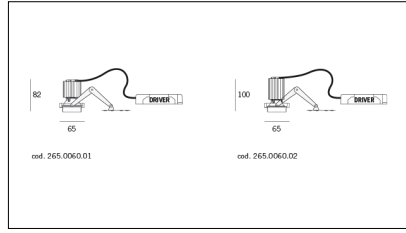

MACROLUX

Codice Articolo	Articolo	Colore	Temperatura Luce (°K)	Tipo di incasso	Emissione (°)	Potenza (W)
265.0060.01.20.2	ZERO/LED-2 6W 350mA 20°	Nero (2)	3000	Cartongesso	25	6,1
265.0060.01.2700.20.2	*ZER080	Nero (2)	2700	Cartongesso	25	6,1
265.0060.01.2700.40.2	*ZER080	Nero (2)	2700	Cartongesso	34	6,1
265.0060.01.40.2	ZERO/LED-2 6W 350mA 40°	Nero (2)	3000	Cartongesso	34	6,1
265.0060.01.4000.20.2	ZERO/LED-2 6W 350mA 20° 4000°K	Nero (2)	4000	Cartongesso	25	6,1
265.0060.01.4000.40.2	*ZER080	Nero (2)	4000	Cartongesso	34	6,1
265.0060.02.20.2	ZERO/LED-2 9W 500mA 25°	Nero (2)	3000	Cartongesso	25	8,9
265.0060.02.2700.20.2	ZERO/LED-2 9W 500mA 20° 2700°K	Nero (2)	2700	Cartongesso	25	8,9
265.0060.02.2700.34.2	ZERO/LED-2 9W 500mA 35° 2700°K	Nero (2)	2700	Cartongesso	34	8,9
265.0060.02.34.2	ZERO/LED-2 9W 500mA 40°	Nero (2)	3000	Cartongesso	34	8,9
265.0060.02.4000.20.2	ZERO/LED-2 9W 500mA 20° 4000°K	Nero (2)	4000	Cartongesso	25	8,9
265.0060.02.4000.34.2	ZERO/LED-2 9W 500mA 40° 4000°K	Nero (2)	4000	Cartongesso	34	8,9
265.0060.03.20.2	ZERO/LED-2 9W max 500mA 20°	Nero (2)	3000	Cartongesso	25	8,9
265.0060.03.2700.20.2	ZERO/LED-2 9W max 500mA 20° 2700°K	Nero (2)	2700	Cartongesso	25	8,9
265.0060.03.2700.34.2	*ZER080	Nero (2)	2700	Cartongesso	34	8,9
265.0060.03.34.2	ZERO/LED-2 9W max 500mA 40°	Nero (2)	3000	Cartongesso	34	8,9
265.0060.03.4000.20.2	*ZER080	Nero (2)	4000	Cartongesso	25	8,9
265.0060.03.4000.34.2	*ZER080	Nero (2)	4000	Cartongesso	34	8,9
265.0060.08.20.2	ZERO/LED-2 9W 500mA 25° DALI	Nero (2)	3000	Cartongesso	25	8,9
265.0060.08.2700.20.2	*ZER080	Nero (2)	2700	Cartongesso	25	8,9
265.0060.08.2700.34.2	ZERO/LED-2 9W 500mA 40° 2700°K DALI	Nero (2)	2700	Cartongesso	34	8,9
265.0060.08.34.2	ZERO/LED-2 9W 500mA 40° DALI	Nero (2)	3000	Cartongesso	34	8,9
265.0060.08.4000.20.2	*ZER080	Nero (2)	4000	Cartongesso	25	8,9
265.0060.08.4000.34.2	*ZER080	Nero (2)	4000	Cartongesso	34	8,9