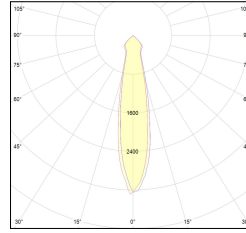

MACROLUX

Codice Articolo	Articolo	Colore	Temperatura Luce (°K)	Tipo di incasso	Emissione (°)	Potenza (W)
265.0060.01.20.2	ZERO/LED-2 6W 350mA 20°	Nero (2)	3000	Cartongesso	25	5,8
265.0060.01.2700.20.2	*ZER080	Nero (2)	2700	Cartongesso	25	5,8
265.0060.01.2700.40.2	*ZER080	Nero (2)	2700	Cartongesso	34	5,8
265.0060.01.40.2	ZERO/LED-2 6W 350mA 40°	Nero (2)	3000	Cartongesso	34	5,8
265.0060.01.4000.20.2	ZERO/LED-2 6W 350mA 20° 4000°K	Nero (2)	4000	Cartongesso	25	5,8
265.0060.01.4000.40.2	*ZER080	Nero (2)	4000	Cartongesso	34	5,8
265.0060.02.20.2	ZERO/LED-2 9W 500mA 25°	Nero (2)	3000	Cartongesso	25	8,6
265.0060.02.2700.20.2	ZERO/LED-2 9W 500mA 20° 2700°K	Nero (2)	2700	Cartongesso	25	8,6
265.0060.02.2700.34.2	ZERO/LED-2 8.6W 500mA 34° 2700°K	Nero (2)	2700	Cartongesso	34	8,6
265.0060.02.34.2	ZERO/LED-2 9W 500mA 40°	Nero (2)	3000	Cartongesso	34	8,6
265.0060.02.4000.20.2	ZERO/LED-2 9W 500mA 20° 4000°K	Nero (2)	4000	Cartongesso	25	8,6
265.0060.02.4000.34.2	ZERO/LED-2 9W 500mA 40° 4000°K	Nero (2)	4000	Cartongesso	34	8,6
265.0060.03.20.2	ZERO/LED-2 9W max 500mA 20°	Nero (2)	3000	Cartongesso	25	8,6
265.0060.03.2700.20.2	ZERO/LED-2 9W max 500mA 20° 2700°K	Nero (2)	2700	Cartongesso	25	8,6
265.0060.03.2700.34.2	*ZER080	Nero (2)	2700	Cartongesso	34	8,6
265.0060.03.34.2	ZERO/LED-2 9W max 500mA 40°	Nero (2)	3000	Cartongesso	34	8,6
265.0060.03.4000.20.2	*ZER080	Nero (2)	4000	Cartongesso	25	8,6
265.0060.03.4000.34.2	*ZER080	Nero (2)	4000	Cartongesso	34	8,6
265.0060.08.20.2	ZERO/LED-2 8.6W 500mA 25° DALI	Nero (2)	3000	Cartongesso	25	8,6
265.0060.08.2700.20.2	*ZER080	Nero (2)	2700	Cartongesso	25	8,6
265.0060.08.2700.34.2	ZERO/LED-2 9W 500mA 40° 2700°K DALI	Nero (2)	2700	Cartongesso	34	8,6
265.0060.08.34.2	ZERO/LED-2 9W 500mA 40° DALI	Nero (2)	3000	Cartongesso	34	8,6
265.0060.08.4000.20.2	*ZER080	Nero (2)	4000	Cartongesso	25	8,6
265.0060.08.4000.34.2	*ZER080	Nero (2)	4000	Cartongesso	34	8,6