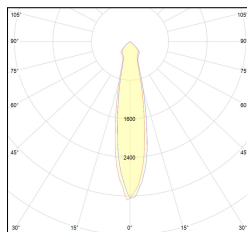

# MACROLUX

Codice Articolo	Articolo	Colore	Temperatura Luce (°K)	Tipo di incasso	Emissione (°)	Potenza (W)
265.0060.01.20.2	ZERO/LED-2 6W 350mA 20°	Nero (2)	3000	Cartongesso	25	6,1
265.0060.01.2700.20.2	*ZER080	Nero (2)	2700	Cartongesso	25	6,1
265.0060.01.2700.40.2	*ZER080	Nero (2)	2700	Cartongesso	34	6,1
265.0060.01.40.2	ZERO/LED-2 6W 350mA 40°	Nero (2)	3000	Cartongesso	34	6,1
265.0060.01.4000.20.2	ZERO/LED-2 6W 350mA 20° 4000°K	Nero (2)	4000	Cartongesso	25	6,1
265.0060.01.4000.40.2	*ZER080	Nero (2)	4000	Cartongesso	34	6,1
265.0060.02.20.2	ZERO/LED-2 9W 500mA 25°	Nero (2)	3000	Cartongesso	25	8,9
265.0060.02.2700.20.2	ZERO/LED-2 9W 500mA 20° 2700°K	Nero (2)	2700	Cartongesso	25	8,9
265.0060.02.2700.34.2	ZERO/LED-2 9W 500mA 35° 2700°K	Nero (2)	2700	Cartongesso	34	8,9
265.0060.02.34.2	ZERO/LED-2 9W 500mA 40°	Nero (2)	3000	Cartongesso	34	8,9
265.0060.02.4000.20.2	ZERO/LED-2 9W 500mA 20° 4000°K	Nero (2)	4000	Cartongesso	25	8,9
265.0060.02.4000.34.2	ZERO/LED-2 9W 500mA 40° 4000°K	Nero (2)	4000	Cartongesso	34	8,9
265.0060.03.20.2	ZERO/LED-2 9W max 500mA 20°	Nero (2)	3000	Cartongesso	25	8,9
265.0060.03.2700.20.2	ZERO/LED-2 9W max 500mA 20° 2700°K	Nero (2)	2700	Cartongesso	25	8,9
265.0060.03.2700.34.2	*ZER080	Nero (2)	2700	Cartongesso	34	8,9
265.0060.03.34.2	ZERO/LED-2 9W max 500mA 40°	Nero (2)	3000	Cartongesso	34	8,9
265.0060.03.4000.20.2	*ZER080	Nero (2)	4000	Cartongesso	25	8,9
265.0060.03.4000.34.2	*ZER080	Nero (2)	4000	Cartongesso	34	8,9
265.0060.08.20.2	ZERO/LED-2 9W 500mA 25° DALI	Nero (2)	3000	Cartongesso	25	8,9
265.0060.08.2700.20.2	*ZER080	Nero (2)	2700	Cartongesso	25	8,9
265.0060.08.2700.34.2	ZERO/LED-2 9W 500mA 40° 2700°K DALI	Nero (2)	2700	Cartongesso	34	8,9
265.0060.08.34.2	ZERO/LED-2 9W 500mA 40° DALI	Nero (2)	3000	Cartongesso	34	8,9
265.0060.08.4000.20.2	*ZER080	Nero (2)	4000	Cartongesso	25	8,9
265.0060.08.4000.34.2	*ZER080	Nero (2)	4000	Cartongesso	34	8,9