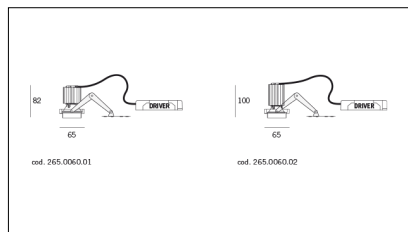

# MACROLUX

Codice Articolo	Articolo	Colore	Temperatura Luce (°K)	Tipo di incasso	Emissione (°)	Potenza (W)
265.0060.01.20.2	ZERO/LED-2 6W 350mA 20°	Nero (2)	3000	Cartongesso	25	6,1
265.0060.01.2700.20.2	*ZER080	Nero (2)	2700	Cartongesso	25	6,1
265.0060.01.2700.40.2	*ZER080	Nero (2)	2700	Cartongesso	34	6,1
265.0060.01.40.2	ZERO/LED-2 6W 350mA 40°	Nero (2)	3000	Cartongesso	34	6,1
265.0060.01.4000.20.2	ZERO/LED-2 6W 350mA 20° 4000°K	Nero (2)	4000	Cartongesso	25	6,1
265.0060.01.4000.40.2	*ZER080	Nero (2)	4000	Cartongesso	34	6,1
265.0060.02.20.2	ZERO/LED-2 9W 500mA 25°	Nero (2)	3000	Cartongesso	25	8,9
265.0060.02.2700.20.2	ZERO/LED-2 9W 500mA 20° 2700°K	Nero (2)	2700	Cartongesso	25	8,9
265.0060.02.2700.34.2	ZERO/LED-2 9W 500mA 35° 2700°K	Nero (2)	2700	Cartongesso	34	8,9
265.0060.02.34.2	ZERO/LED-2 9W 500mA 40°	Nero (2)	3000	Cartongesso	34	8,9
265.0060.02.4000.20.2	ZERO/LED-2 9W 500mA 20° 4000°K	Nero (2)	4000	Cartongesso	25	8,9
265.0060.02.4000.34.2	ZERO/LED-2 9W 500mA 40° 4000°K	Nero (2)	4000	Cartongesso	34	8,9
265.0060.03.20.2	ZERO/LED-2 9W max 500mA 20°	Nero (2)	3000	Cartongesso	25	8,9
265.0060.03.2700.20.2	ZERO/LED-2 9W max 500mA 20° 2700°K	Nero (2)	2700	Cartongesso	25	8,9
265.0060.03.2700.34.2	*ZER080	Nero (2)	2700	Cartongesso	34	8,9
265.0060.03.34.2	ZERO/LED-2 9W max 500mA 40°	Nero (2)	3000	Cartongesso	34	8,9
265.0060.03.4000.20.2	*ZER080	Nero (2)	4000	Cartongesso	25	8,9
265.0060.03.4000.34.2	*ZER080	Nero (2)	4000	Cartongesso	34	8,9
265.0060.08.20.2	ZERO/LED-2 9W 500mA 25° DALI	Nero (2)	3000	Cartongesso	25	8,9
265.0060.08.2700.20.2	*ZER080	Nero (2)	2700	Cartongesso	25	8,9
265.0060.08.2700.34.2	ZERO/LED-2 9W 500mA 40° 2700°K DALI	Nero (2)	2700	Cartongesso	34	8,9
265.0060.08.34.2	ZERO/LED-2 9W 500mA 40° DALI	Nero (2)	3000	Cartongesso	34	8,9
265.0060.08.4000.20.2	*ZER080	Nero (2)	4000	Cartongesso	25	8,9
265.0060.08.4000.34.2	*ZER080	Nero (2)	4000	Cartongesso	34	8,9