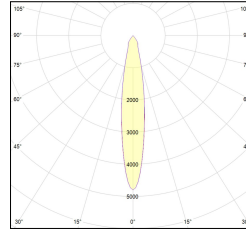

MACROLUX

Codice Articolo	Articolo	Colore	Temperatura Luce (°K)	Emissione (°)	Tipo di incasso	Potenza (W)
265.0061.01.16.2	ZERO/LED-2 12W 350mA 16°	Nero (2)	3000	16	Cartongesso	12
265.0061.01.2700.16.2	ZERO/LED-2 12W 350mA 16° 2700°K	Nero (2)	2700	16	Cartongesso	12
265.0061.01.2700.32.2	ZERO/LED-2 12W 350mA 38° 2700°K	Nero (2)	2700	38	Cartongesso	12
265.0061.01.32.2	ZERO/LED-2 12W 350mA 38°	Nero (2)	3000	38	Cartongesso	12
265.0061.01.4000.16.2	*ZERO160	Nero (2)	4000	16	Cartongesso	12
265.0061.01.4000.32.2	*ZERO160	Nero (2)	4000	38	Cartongesso	12
265.0061.02.16.2	ZERO/LED-2 17W 500mA 16°	Nero (2)	3000	16	Cartongesso	17
265.0061.02.2700.16.2	ZERO/LED-2 17W 500mA 16° 2700°K	Nero (2)	2700	16	Cartongesso	17
265.0061.02.2700.32.2	ZERO/LED-2 17W 500mA 38° 2700°K	Nero (2)	2700	38	Cartongesso	17
265.0061.02.32.2	ZERO/LED-2 17W 500mA 38°	Nero (2)	3000	38	Cartongesso	17
265.0061.02.4000.16.2	*ZERO160	Nero (2)	4000	16	Cartongesso	17
265.0061.02.4000.32.2	ZERO/LED-2 17W 500mA 38° 4000°K	Nero (2)	4000	38	Cartongesso	17
265.0061.03.16.2	*ZERO160	Nero (2)	3000	16	Cartongesso	17
265.0061.03.2700.16.2	*ZERO160	Nero (2)	2700	16	Cartongesso	17
265.0061.03.2700.32.2	*ZERO160	Nero (2)	2700	38	Cartongesso	17
265.0061.03.32.2	ZERO/LED-2 17W max 500mA 38°	Nero (2)	3000	38	Cartongesso	17
265.0061.03.4000.16.2	*ZERO160	Nero (2)	4000	16	Cartongesso	17
265.0061.03.4000.32.2	*ZERO160	Nero (2)	4000	38	Cartongesso	17
265.0061.08.16.2	ZERO/LED-2 17W 500mA 16° DALI	Nero (2)	3000	16	Cartongesso	17
265.0061.08.2700.16.2	*ZERO160	Nero (2)	2700	16	Cartongesso	17
265.0061.08.2700.32.2	ZERO/LED-2 17W 500mA 38° 2700°K DALI	Nero (2)	2700	38	Cartongesso	17
265.0061.08.32.2	ZERO/LED-2 17W 500mA 38° DALI	Nero (2)	3000	38	Cartongesso	17
265.0061.08.4000.16.2	*ZERO160	Nero (2)	4000	16	Cartongesso	17
265.0061.08.4000.32.2	*ZERO160	Nero (2)	4000	38	Cartongesso	17