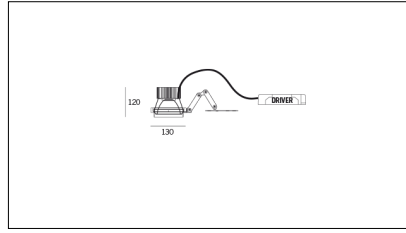

# MACROLUX

Codice Articolo	Articolo	Colore	Temperatura Luce (°K)	Emissione (°)	Tipo di incasso	Potenza (W)
265.0061.01.16.2	ZERO/LED-2 12W 350mA 16°	Nero (2)	3000	16	Cartongesso	12
265.0061.01.2700.16.2	ZERO/LED-2 12W 350mA 16° 2700°K	Nero (2)	2700	16	Cartongesso	12
265.0061.01.2700.32.2	ZERO/LED-2 12W 350mA 38° 2700°K	Nero (2)	2700	38	Cartongesso	12
265.0061.01.32.2	ZERO/LED-2 12W 350mA 38°	Nero (2)	3000	38	Cartongesso	12
265.0061.01.4000.16.2	*ZERO160	Nero (2)	4000	16	Cartongesso	12
265.0061.01.4000.32.2	*ZERO160	Nero (2)	4000	38	Cartongesso	12
265.0061.02.16.2	ZERO/LED-2 17W 500mA 16°	Nero (2)	3000	16	Cartongesso	17
265.0061.02.2700.16.2	ZERO/LED-2 17W 500mA 16° 2700°K	Nero (2)	2700	16	Cartongesso	17
265.0061.02.2700.32.2	ZERO/LED-2 17W 500mA 38° 2700°K	Nero (2)	2700	38	Cartongesso	17
265.0061.02.32.2	ZERO/LED-2 17W 500mA 38°	Nero (2)	3000	38	Cartongesso	17
265.0061.02.4000.16.2	*ZERO160	Nero (2)	4000	16	Cartongesso	17
265.0061.02.4000.32.2	ZERO/LED-2 17W 500mA 38° 4000°K	Nero (2)	4000	38	Cartongesso	17
265.0061.03.16.2	*ZERO160	Nero (2)	3000	16	Cartongesso	17
265.0061.03.2700.16.2	*ZERO160	Nero (2)	2700	16	Cartongesso	17
265.0061.03.2700.32.2	*ZERO160	Nero (2)	2700	38	Cartongesso	17
265.0061.03.32.2	ZERO/LED-2 17W max 500mA 38°	Nero (2)	3000	38	Cartongesso	17
265.0061.03.4000.16.2	*ZERO160	Nero (2)	4000	16	Cartongesso	17
265.0061.03.4000.32.2	*ZERO160	Nero (2)	4000	38	Cartongesso	17
265.0061.08.16.2	ZERO/LED-2 17W 500mA 16° DALI	Nero (2)	3000	16	Cartongesso	17
265.0061.08.2700.16.2	*ZERO160	Nero (2)	2700	16	Cartongesso	17
265.0061.08.2700.32.2	ZERO/LED-2 17W 500mA 38° 2700°K DALI	Nero (2)	2700	38	Cartongesso	17
265.0061.08.32.2	ZERO/LED-2 17W 500mA 38° DALI	Nero (2)	3000	38	Cartongesso	17
265.0061.08.4000.16.2	*ZERO160	Nero (2)	4000	16	Cartongesso	17
265.0061.08.4000.32.2	*ZERO160	Nero (2)	4000	38	Cartongesso	17