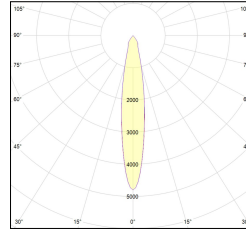

# MACROLUX

Codice Articolo	Articolo	Colore	Temperatura Luce (°K)	Emissione (°)	Tipo di incasso	Potenza (W)
265.0061.01.16.2	ZERO/LED-2 12W 350mA 16°	Nero (2)	3000	16	Cartongesso	12
265.0061.01.2700.16.2	ZERO/LED-2 12W 350mA 16° 2700°K	Nero (2)	2700	16	Cartongesso	12
265.0061.01.2700.32.2	ZERO/LED-2 12W 350mA 38° 2700°K	Nero (2)	2700	38	Cartongesso	12
265.0061.01.32.2	ZERO/LED-2 12W 350mA 38°	Nero (2)	3000	38	Cartongesso	12
265.0061.01.4000.16.2	*ZERO160	Nero (2)	4000	16	Cartongesso	12
265.0061.01.4000.32.2	*ZERO160	Nero (2)	4000	38	Cartongesso	12
265.0061.02.16.2	ZERO/LED-2 17W 500mA 16°	Nero (2)	3000	16	Cartongesso	17
265.0061.02.2700.16.2	ZERO/LED-2 17W 500mA 16° 2700°K	Nero (2)	2700	16	Cartongesso	17
265.0061.02.2700.32.2	ZERO/LED-2 17W 500mA 38° 2700°K	Nero (2)	2700	38	Cartongesso	17
265.0061.02.32.2	ZERO/LED-2 17W 500mA 38°	Nero (2)	3000	38	Cartongesso	17
265.0061.02.4000.16.2	*ZERO160	Nero (2)	4000	16	Cartongesso	17
265.0061.02.4000.32.2	ZERO/LED-2 17W 500mA 38° 4000°K	Nero (2)	4000	38	Cartongesso	17
265.0061.03.16.2	*ZERO160	Nero (2)	3000	16	Cartongesso	17
265.0061.03.2700.16.2	*ZERO160	Nero (2)	2700	16	Cartongesso	17
265.0061.03.2700.32.2	*ZERO160	Nero (2)	2700	38	Cartongesso	17
265.0061.03.32.2	ZERO/LED-2 17W max 500mA 38°	Nero (2)	3000	38	Cartongesso	17
265.0061.03.4000.16.2	*ZERO160	Nero (2)	4000	16	Cartongesso	17
265.0061.03.4000.32.2	*ZERO160	Nero (2)	4000	38	Cartongesso	17
265.0061.08.16.2	ZERO/LED-2 17W 500mA 16° DALI	Nero (2)	3000	16	Cartongesso	17
265.0061.08.2700.16.2	*ZERO160	Nero (2)	2700	16	Cartongesso	17
265.0061.08.2700.32.2	ZERO/LED-2 17W 500mA 38° 2700°K DALI	Nero (2)	2700	38	Cartongesso	17
265.0061.08.32.2	ZERO/LED-2 17W 500mA 38° DALI	Nero (2)	3000	38	Cartongesso	17
265.0061.08.4000.16.2	*ZERO160	Nero (2)	4000	16	Cartongesso	17
265.0061.08.4000.32.2	*ZERO160	Nero (2)	4000	38	Cartongesso	17