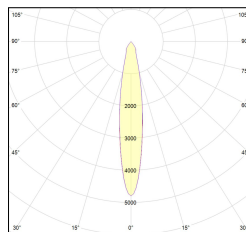

MACROLUX

Codice Articolo	Articolo	Colore	Temperatura Luce (°K)	Emissione (°)	Tipo di incasso	Potenza (W)
265.0061.01.16.2	ZERO/LED-2 12W 350mA 16°	Nero (2)	3000	16	Cartongesso	12
265.0061.01.2700.16.2	ZERO/LED-2 12W 350mA 16° 2700°K	Nero (2)	2700	16	Cartongesso	12
265.0061.01.2700.32.2	ZERO/LED-2 12W 350mA 38° 2700°K	Nero (2)	2700	38	Cartongesso	12
265.0061.01.32.2	ZERO/LED-2 12W 350mA 38°	Nero (2)	3000	38	Cartongesso	12
265.0061.01.4000.16.2	*ZERO160	Nero (2)	4000	16	Cartongesso	12
265.0061.01.4000.32.2	*ZERO160	Nero (2)	4000	38	Cartongesso	12
265.0061.02.16.2	ZERO/LED-2 17W 500mA 16°	Nero (2)	3000	16	Cartongesso	17
265.0061.02.2700.16.2	ZERO/LED-2 17W 500mA 16° 2700°K	Nero (2)	2700	16	Cartongesso	17
265.0061.02.2700.32.2	ZERO/LED-2 17W 500mA 38° 2700°K	Nero (2)	2700	38	Cartongesso	17
265.0061.02.32.2	ZERO/LED-2 17W 500mA 38°	Nero (2)	3000	38	Cartongesso	17
265.0061.02.4000.16.2	*ZERO160	Nero (2)	4000	16	Cartongesso	17
265.0061.02.4000.32.2	ZERO/LED-2 17W 500mA 38° 4000°K	Nero (2)	4000	38	Cartongesso	17
265.0061.03.16.2	*ZERO160	Nero (2)	3000	16	Cartongesso	17
265.0061.03.2700.16.2	*ZERO160	Nero (2)	2700	16	Cartongesso	17
265.0061.03.2700.32.2	*ZERO160	Nero (2)	2700	38	Cartongesso	17
265.0061.03.32.2	ZERO/LED-2 17W max 500mA 38°	Nero (2)	3000	38	Cartongesso	17
265.0061.03.4000.16.2	*ZERO160	Nero (2)	4000	16	Cartongesso	17
265.0061.03.4000.32.2	*ZERO160	Nero (2)	4000	38	Cartongesso	17
265.0061.08.16.2	ZERO/LED-2 17W 500mA 16° DALI	Nero (2)	3000	16	Cartongesso	17
265.0061.08.2700.16.2	ZERO/LED-2 17W 500mA 16° 2700°K DALI	Nero (2)	2700	16	Cartongesso	17
265.0061.08.2700.32.2	ZERO/LED-2 17W 500mA 38° 2700°K DALI	Nero (2)	2700	38	Cartongesso	17
265.0061.08.32.2	ZERO/LED-2 17W 500mA 38° DALI	Nero (2)	3000	38	Cartongesso	17
265.0061.08.4000.16.2	*ZERO160	Nero (2)	4000	16	Cartongesso	17
265.0061.08.4000.32.2	*ZERO160	Nero (2)	4000	38	Cartongesso	17