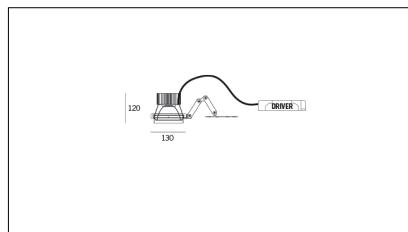

MACROLUX

Codice Articolo	Articolo	Colore	Temperatura Luce (°K)	Emissione (°)	Tipo di incasso	Potenza (W)
265.0061.01.16.2	ZERO/LED-2 12W 350mA 16°	Nero (2)	3000	16	Cartongesso	12
265.0061.01.2700.16.2	ZERO/LED-2 12W 350mA 16° 2700°K	Nero (2)	2700	16	Cartongesso	12
265.0061.01.2700.32.2	ZERO/LED-2 12W 350mA 38° 2700°K	Nero (2)	2700	38	Cartongesso	12
265.0061.01.32.2	ZERO/LED-2 12W 350mA 38°	Nero (2)	3000	38	Cartongesso	12
265.0061.01.4000.16.2	*ZERO160	Nero (2)	4000	16	Cartongesso	12
265.0061.01.4000.32.2	*ZERO160	Nero (2)	4000	38	Cartongesso	12
265.0061.02.16.2	ZERO/LED-2 17W 500mA 16°	Nero (2)	3000	16	Cartongesso	17
265.0061.02.2700.16.2	ZERO/LED-2 17W 500mA 16° 2700°K	Nero (2)	2700	16	Cartongesso	17
265.0061.02.2700.32.2	ZERO/LED-2 17W 500mA 38° 2700°K	Nero (2)	2700	38	Cartongesso	17
265.0061.02.32.2	ZERO/LED-2 17W 500mA 38°	Nero (2)	3000	38	Cartongesso	17
265.0061.02.4000.16.2	*ZERO160	Nero (2)	4000	16	Cartongesso	17
265.0061.02.4000.32.2	ZERO/LED-2 17W 500mA 38° 4000°K	Nero (2)	4000	38	Cartongesso	17
265.0061.03.16.2	*ZERO160	Nero (2)	3000	16	Cartongesso	17
265.0061.03.2700.16.2	*ZERO160	Nero (2)	2700	16	Cartongesso	17
265.0061.03.2700.32.2	*ZERO160	Nero (2)	2700	38	Cartongesso	17
265.0061.03.32.2	ZERO/LED-2 17W max 500mA 38°	Nero (2)	3000	38	Cartongesso	17
265.0061.03.4000.16.2	*ZERO160	Nero (2)	4000	16	Cartongesso	17
265.0061.03.4000.32.2	*ZERO160	Nero (2)	4000	38	Cartongesso	17
265.0061.08.16.2	ZERO/LED-2 17W 500mA 16° DALI	Nero (2)	3000	16	Cartongesso	17
265.0061.08.2700.16.2	ZERO/LED-2 17W 500mA 16° 2700°K DALI	Nero (2)	2700	16	Cartongesso	17
265.0061.08.2700.32.2	ZERO/LED-2 17W 500mA 38° 2700°K DALI	Nero (2)	2700	38	Cartongesso	17
265.0061.08.32.2	ZERO/LED-2 17W 500mA 38° DALI	Nero (2)	3000	38	Cartongesso	17
265.0061.08.4000.16.2	*ZERO160	Nero (2)	4000	16	Cartongesso	17
265.0061.08.4000.32.2	*ZERO160	Nero (2)	4000	38	Cartongesso	17