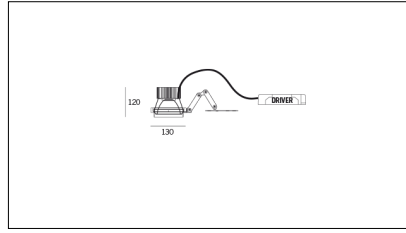

MACROLUX

Codice Articolo	Articolo	Colore	Temperatura Luce (°K)	Emissione (°)	Tipo di incasso	Potenza (W)
265.0061.01.16.2	ZERO/LED-2 12W 350mA 16°	Nero (2)	3000	16	Cartongesso	12
265.0061.01.2700.16.2	ZERO/LED-2 12W 350mA 16° 2700°K	Nero (2)	2700	16	Cartongesso	12
265.0061.01.2700.32.2	ZERO/LED-2 12W 350mA 38° 2700°K	Nero (2)	2700	38	Cartongesso	12
265.0061.01.32.2	ZERO/LED-2 12W 350mA 38°	Nero (2)	3000	38	Cartongesso	12
265.0061.01.4000.16.2	*ZERO160	Nero (2)	4000	16	Cartongesso	12
265.0061.01.4000.32.2	*ZERO160	Nero (2)	4000	38	Cartongesso	12
265.0061.02.16.2	ZERO/LED-2 17W 500mA 16°	Nero (2)	3000	16	Cartongesso	17
265.0061.02.2700.16.2	ZERO/LED-2 17W 500mA 16° 2700°K	Nero (2)	2700	16	Cartongesso	17
265.0061.02.2700.32.2	ZERO/LED-2 17W 500mA 38° 2700°K	Nero (2)	2700	38	Cartongesso	17
265.0061.02.32.2	ZERO/LED-2 17W 500mA 38°	Nero (2)	3000	38	Cartongesso	17
265.0061.02.4000.16.2	*ZERO160	Nero (2)	4000	16	Cartongesso	17
265.0061.02.4000.32.2	ZERO/LED-2 17W 500mA 38° 4000°K	Nero (2)	4000	38	Cartongesso	17
265.0061.03.16.2	*ZERO160	Nero (2)	3000	16	Cartongesso	17
265.0061.03.2700.16.2	*ZERO160	Nero (2)	2700	16	Cartongesso	17
265.0061.03.2700.32.2	*ZERO160	Nero (2)	2700	38	Cartongesso	17
265.0061.03.32.2	ZERO/LED-2 17W max 500mA 38°	Nero (2)	3000	38	Cartongesso	17
265.0061.03.4000.16.2	*ZERO160	Nero (2)	4000	16	Cartongesso	17
265.0061.03.4000.32.2	*ZERO160	Nero (2)	4000	38	Cartongesso	17
265.0061.08.16.2	ZERO/LED-2 17W 500mA 16° DALI	Nero (2)	3000	16	Cartongesso	17
265.0061.08.2700.16.2	*ZERO160	Nero (2)	2700	16	Cartongesso	17
265.0061.08.2700.32.2	ZERO/LED-2 17W 500mA 38° 2700°K DALI	Nero (2)	2700	38	Cartongesso	17
265.0061.08.32.2	ZERO/LED-2 17W 500mA 38° DALI	Nero (2)	3000	38	Cartongesso	17
265.0061.08.4000.16.2	*ZERO160	Nero (2)	4000	16	Cartongesso	17
265.0061.08.4000.32.2	*ZERO160	Nero (2)	4000	38	Cartongesso	17