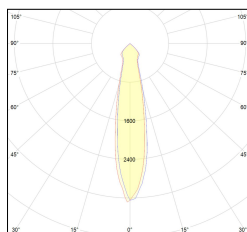

Codice Articolo	Articolo	Colore	Temperatura Luce (°K)	Tipo di incasso	Emissione (°)	Potenza (W)
18.1001.01.20.4	RF50/LED-4 5.8W 350mA 25°	Bianco (4)	3000	Cartongesso	25	5,8
18.1001.01.2700.20.4	RF50/LED-4 5.8W 350mA 25° 2700°K	Bianco (4)	2700	Cartongesso	25	5,8
18.1001.01.2700.40.4	RF50/LED-4 5.8W 350mA 34° 2700°K	Bianco (4)	2700	Cartongesso	34	5,8
18.1001.01.40.4	RF50/LED-4 5.8W 350mA 34°	Bianco (4)	3000	Cartongesso	34	5,8
18.1001.01.4000.20.4	*RF_50	Bianco (4)	4000	Cartongesso	25	5,8
18.1001.01.4000.40.4	RF50/LED-4 5.8W 350mA 34° 4000°K	Bianco (4)	4000	Cartongesso	34	5,8