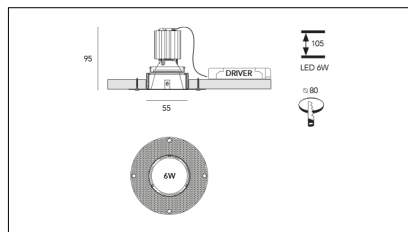

Codice Articolo	Articolo	Colore	Temperatura Luce (°K)	Tipo di incasso	Emissione (°)	Potenza (W)
18.1001.01.14.2	*RF50/LED-2 6W 350mA 14°	Nero (2)	3000	Cartongesso	14	6,1
18.1001.01.20.2	RF50/LED-2 6W 350mA 25°	Nero (2)	3000	Cartongesso	25	6,1
18.1001.01.2700.20.2	*RF_50	Nero (2)	2700	Cartongesso	25	6,1
18.1001.01.2700.40.2	RF50/LED-2 6W 350mA 35° 2700°K	Nero (2)	2700	Cartongesso	34	6,1
18.1001.01.40.2	RF50/LED-2 6W 350mA 35°	Nero (2)	3000	Cartongesso	34	6,1
18.1001.01.4000.20.2	*RF_50	Nero (2)	4000	Cartongesso	25	6,1
18.1001.01.4000.40.2	*RF_50	Nero (2)	4000	Cartongesso	34	6,1