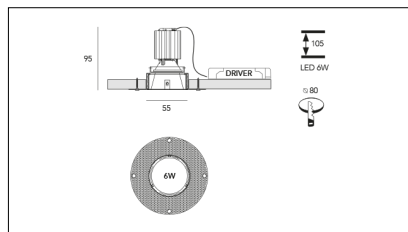

Codice Articolo	Articolo	Colore	Temperatura Luce (°K)	Tipo di incasso	Emissione (°)	Potenza (W)
18.1001.01.14.2	*RF50/LED-2 5.8W 350mA 14°	Nero (2)	3000	Cartongesso	14	5,8
18.1001.01.20.2	RF50/LED-2 5.8W 350mA 25°	Nero (2)	3000	Cartongesso	25	5,8
18.1001.01.2700.20.2	RF50/LED-2 5.8W 350mA 25° 2700°K	Nero (2)	2700	Cartongesso	25	5,8
18.1001.01.2700.40.2	RF50/LED-2 5.8W 350mA 34° 2700°K	Nero (2)	2700	Cartongesso	34	5,8
18.1001.01.40.2	RF50/LED-2 5.8W 350mA 34°	Nero (2)	3000	Cartongesso	34	5,8
18.1001.01.4000.20.2	*RF_50	Nero (2)	4000	Cartongesso	25	5,8
18.1001.01.4000.40.2	*RF_50	Nero (2)	4000	Cartongesso	34	5,8