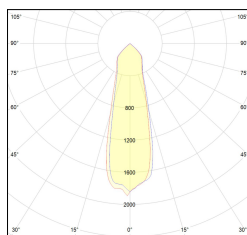

MACROLUX

Codice Articolo	Articolo	Colore	Temperatura Luce (°K)	Tipo di incasso	Emissione (°)	Potenza (W)
18.1001.02.20.2	RF50/LED-2 8.6W 500mA 25°	Nero (2)	3000	Cartongesso	25	8,6
18.1001.02.2700.20.2	RF50/LED-2 8.6W 500mA 25° 2700°K	Nero (2)	2700	Cartongesso	25	8,6
18.1001.02.2700.34.2	RF50/LED-2 8.6W 500mA 34° 2700°K	Nero (2)	2700	Cartongesso	34	8,6
18.1001.02.34.2	RF50/LED-2 8.6W 500mA 34°	Nero (2)	3000	Cartongesso	34	8,6
18.1001.02.4000.20.2	*RF_50	Nero (2)	4000	Cartongesso	25	8,6
18.1001.02.4000.34.2	RF50/LED-2 8.6W 500mA 34° 4000°K	Nero (2)	4000	Cartongesso	34	8,6
18.1001.03.20.2	RF50/LED-2 8.6W max 500mA 25°	Nero (2)	3000	Cartongesso	25	8,6
18.1001.03.2700.20.2	*RF_50	Nero (2)	2700	Cartongesso	25	8,6
18.1001.03.2700.34.2	RF50/LED-2 8.6W max 500mA 34° 2700°K	Nero (2)	2700	Cartongesso	34	8,6
18.1001.03.34.2	RF50/LED-2 8.6W max 500mA 34°	Nero (2)	3000	Cartongesso	34	8,6
18.1001.03.4000.20.2	RF50/LED-2 8.6W max 500mA 25° 4000°K	Nero (2)	4000	Cartongesso	25	8,6
18.1001.03.4000.34.2	*RF_50	Nero (2)	4000	Cartongesso	34	8,6
18.1001.08.20.2	RF50/LED-2 8.6W 500mA 25° DALI	Nero (2)	3000	Cartongesso	25	8,6
18.1001.08.2700.20.2	RF50/LED-2 8.6W 500mA 25° 2700°K DALI	Nero (2)	2700	Cartongesso	25	8,6
18.1001.08.2700.34.2	RF50/LED-2 8.6W 500mA 34° 2700°K DALI	Nero (2)	2700	Cartongesso	34	8,6
18.1001.08.34.2	RF50/LED-2 8.6W 500mA 34° DALI	Nero (2)	3000	Cartongesso	34	8,6
18.1001.08.4000.20.2	RF50/LED-2 8.6W 500mA 25° 4000°K DALI	Nero (2)	4000	Cartongesso	25	8,6
18.1001.08.4000.34.2	*RF_50	Nero (2)	4000	Cartongesso	34	8,6