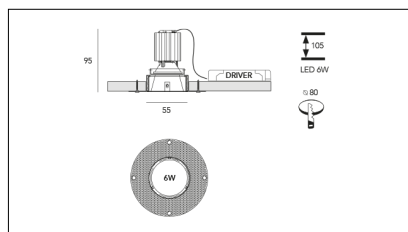

Codice Articolo	Articolo	Colore	Temperatura Luce (°K)	Tipo di incasso	Emissione (°)	Potenza (W)
18.1001.01.20.4	RF50/LED-4 6W 350mA 25°	Bianco (4)	3000	Cartongesso	25	6,1
18.1001.01.2700.20.4	RF50/LED-4 6W 350mA 25° 2700°K	Bianco (4)	2700	Cartongesso	25	6,1
18.1001.01.2700.40.4	RF50/LED-4 6W 350mA 35° 2700°K	Bianco (4)	2700	Cartongesso	34	6,1
18.1001.01.40.4	RF50/LED-4 6W 350mA 35°	Bianco (4)	3000	Cartongesso	34	6,1
18.1001.01.4000.20.4	*RF_50	Bianco (4)	4000	Cartongesso	25	6,1
18.1001.01.4000.40.4	RF50/LED-4 6W 350mA 35° 4000°K	Bianco (4)	4000	Cartongesso	34	6,1