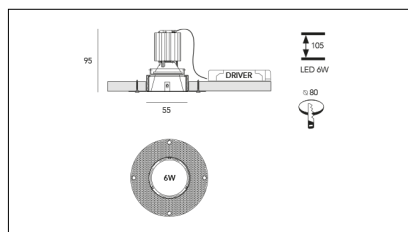

Codice Articolo	Articolo	Colore	Temperatura Luce (°K)	Tipo di incasso	Emissione (°)	Potenza (W)
18.1001.01.20.4	RF50/LED-4 5.8W 350mA 25°	Bianco (4)	3000	Cartongesso	25	5,8
18.1001.01.2700.20.4	RF50/LED-4 5.8W 350mA 25° 2700°K	Bianco (4)	2700	Cartongesso	25	5,8
18.1001.01.2700.40.4	RF50/LED-4 5.8W 350mA 34° 2700°K	Bianco (4)	2700	Cartongesso	34	5,8
18.1001.01.40.4	RF50/LED-4 5.8W 350mA 34°	Bianco (4)	3000	Cartongesso	34	5,8
18.1001.01.4000.20.4	*RF_50	Bianco (4)	4000	Cartongesso	25	5,8
18.1001.01.4000.40.4	RF50/LED-4 5.8W 350mA 34° 4000°K	Bianco (4)	4000	Cartongesso	34	5,8