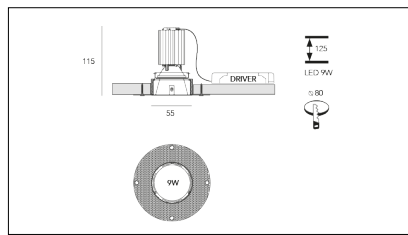

MACROLUX

Codice Articolo	Articolo	Colore	Temperatura Luce (°K)	Tipo di incasso	Emissione (°)	Potenza (W)
18.1001.02.20.2	RF50/LED-2 9W 500mA 25°	Nero (2)	3000	Cartongesso	25	8,9
18.1001.02.2700.20.2	RF50/LED-2 9W 500mA 25° 2700°K	Nero (2)	2700	Cartongesso	25	8,9
18.1001.02.2700.34.2	RF50/LED-2 9W 500mA 35° 2700°K	Nero (2)	2700	Cartongesso	34	8,9
18.1001.02.34.2	RF50/LED-2 9W 500mA 35°	Nero (2)	3000	Cartongesso	34	8,9
18.1001.02.4000.20.2	*RF_50	Nero (2)	4000	Cartongesso	25	8,9
18.1001.02.4000.34.2	RF50/LED-2 9W 500mA 35° 4000°K	Nero (2)	4000	Cartongesso	34	8,9
18.1001.03.20.2	RF50/LED-2 9W max 500mA 25°	Nero (2)	3000	Cartongesso	25	8,9
18.1001.03.2700.20.2	*RF_50	Nero (2)	2700	Cartongesso	25	8,9
18.1001.03.2700.34.2	RF50/LED-2 9W max 500mA 35° 2700°K	Nero (2)	2700	Cartongesso	34	8,9
18.1001.03.34.2	RF50/LED-2 9W max 500mA 35°	Nero (2)	3000	Cartongesso	34	8,9
18.1001.03.4000.20.2	RF50/LED-2 9W max 500mA 25° 4000°K	Nero (2)	4000	Cartongesso	25	8,9
18.1001.03.4000.34.2	*RF_50	Nero (2)	4000	Cartongesso	34	8,9
18.1001.08.20.2	RF50/LED-2 9W 500mA 25° DALI	Nero (2)	3000	Cartongesso	25	8,9
18.1001.08.2700.20.2	RF50/LED-2 9W 500mA 25° 2700°K DALI	Nero (2)	2700	Cartongesso	25	8,9
18.1001.08.2700.34.2	RF50/LED-2 9W 500mA 35° 2700°K DALI	Nero (2)	2700	Cartongesso	34	8,9
18.1001.08.34.2	RF50/LED-2 9W 500mA 35° DALI	Nero (2)	3000	Cartongesso	34	8,9
18.1001.08.4000.20.2	RF50/LED-2 9W 500mA 25° 4000°K DALI	Nero (2)	4000	Cartongesso	25	8,9
18.1001.08.4000.34.2	*RF_50	Nero (2)	4000	Cartongesso	34	8,9