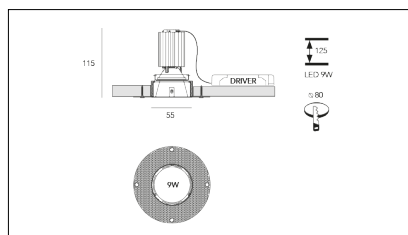

MACROLUX

Codice Articolo	Articolo	Colore	Temperatura Luce (°K)	Tipo di incasso	Emissione (°)	Potenza (W)
18.1001.02.20.2	RF50/LED-2 9W 500mA 25°	Nero (2)	3000	Cartongesso	25	8,9
18.1001.02.2700.20.2	RF50/LED-2 9W 500mA 25° 2700°K	Nero (2)	2700	Cartongesso	25	8,9
18.1001.02.2700.34.2	RF50/LED-2 9W 500mA 35° 2700°K	Nero (2)	2700	Cartongesso	34	8,9
18.1001.02.34.2	RF50/LED-2 9W 500mA 35°	Nero (2)	3000	Cartongesso	34	8,9
18.1001.02.4000.20.2	*RF_50	Nero (2)	4000	Cartongesso	25	8,9
18.1001.02.4000.34.2	RF50/LED-2 9W 500mA 35° 4000°K	Nero (2)	4000	Cartongesso	34	8,9
18.1001.03.20.2	RF50/LED-2 9W max 500mA 25°	Nero (2)	3000	Cartongesso	25	8,9
18.1001.03.2700.20.2	*RF_50	Nero (2)	2700	Cartongesso	25	8,9
18.1001.03.2700.34.2	RF50/LED-2 9W max 500mA 35° 2700°K	Nero (2)	2700	Cartongesso	34	8,9
18.1001.03.34.2	RF50/LED-2 9W max 500mA 35°	Nero (2)	3000	Cartongesso	34	8,9
18.1001.03.4000.20.2	RF50/LED-2 9W max 500mA 25° 4000°K	Nero (2)	4000	Cartongesso	25	8,9
18.1001.03.4000.34.2	*RF_50	Nero (2)	4000	Cartongesso	34	8,9
18.1001.08.20.2	RF50/LED-2 9W 500mA 25° DALI	Nero (2)	3000	Cartongesso	25	8,9
18.1001.08.2700.20.2	RF50/LED-2 9W 500mA 25° 2700°K DALI	Nero (2)	2700	Cartongesso	25	8,9
18.1001.08.2700.34.2	RF50/LED-2 9W 500mA 35° 2700°K DALI	Nero (2)	2700	Cartongesso	34	8,9
18.1001.08.34.2	RF50/LED-2 9W 500mA 35° DALI	Nero (2)	3000	Cartongesso	34	8,9
18.1001.08.4000.20.2	RF50/LED-2 9W 500mA 25° 4000°K DALI	Nero (2)	4000	Cartongesso	25	8,9
18.1001.08.4000.34.2	*RF_50	Nero (2)	4000	Cartongesso	34	8,9