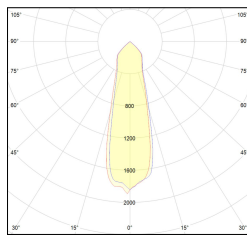

MACROLUX

Codice Articolo	Articolo	Colore	Temperatura Luce (°K)	Tipo di incasso	Emissione (°)	Potenza (W)
18.1001.02.20.2	RF50/LED-2 9W 500mA 25°	Nero (2)	3000	Cartongesso	25	8,9
18.1001.02.2700.20.2	RF50/LED-2 9W 500mA 25° 2700°K	Nero (2)	2700	Cartongesso	25	8,9
18.1001.02.2700.34.2	RF50/LED-2 9W 500mA 35° 2700°K	Nero (2)	2700	Cartongesso	34	8,9
18.1001.02.34.2	RF50/LED-2 9W 500mA 35°	Nero (2)	3000	Cartongesso	34	8,9
18.1001.02.4000.20.2	*RF_50	Nero (2)	4000	Cartongesso	25	8,9
18.1001.02.4000.34.2	RF50/LED-2 9W 500mA 35° 4000°K	Nero (2)	4000	Cartongesso	34	8,9
18.1001.03.20.2	RF50/LED-2 9W max 500mA 25°	Nero (2)	3000	Cartongesso	25	8,9
18.1001.03.2700.20.2	*RF_50	Nero (2)	2700	Cartongesso	25	8,9
18.1001.03.2700.34.2	RF50/LED-2 9W max 500mA 35° 2700°K	Nero (2)	2700	Cartongesso	34	8,9
18.1001.03.34.2	RF50/LED-2 9W max 500mA 35°	Nero (2)	3000	Cartongesso	34	8,9
18.1001.03.4000.20.2	RF50/LED-2 9W max 500mA 25° 4000°K	Nero (2)	4000	Cartongesso	25	8,9
18.1001.03.4000.34.2	*RF_50	Nero (2)	4000	Cartongesso	34	8,9
18.1001.08.20.2	RF50/LED-2 9W 500mA 25° DALI	Nero (2)	3000	Cartongesso	25	8,9
18.1001.08.2700.20.2	RF50/LED-2 9W 500mA 25° 2700°K DALI	Nero (2)	2700	Cartongesso	25	8,9
18.1001.08.2700.34.2	RF50/LED-2 9W 500mA 35° 2700°K DALI	Nero (2)	2700	Cartongesso	34	8,9
18.1001.08.34.2	RF50/LED-2 9W 500mA 35° DALI	Nero (2)	3000	Cartongesso	34	8,9
18.1001.08.4000.20.2	RF50/LED-2 9W 500mA 25° 4000°K DALI	Nero (2)	4000	Cartongesso	25	8,9
18.1001.08.4000.34.2	*RF_50	Nero (2)	4000	Cartongesso	34	8,9