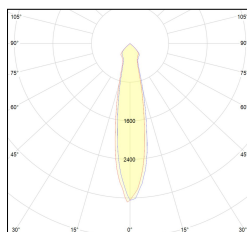

Codice Articolo	Articolo	Colore	Temperatura Luce (°K)	Tipo di incasso	Emissione (°)	Potenza (W)
18.1001.01.20.4	RF50/LED-4 6W 350mA 25°	Bianco (4)	3000	Cartongesso	25	6,1
18.1001.01.2700.20.4	RF50/LED-4 6W 350mA 25° 2700°K	Bianco (4)	2700	Cartongesso	25	6,1
18.1001.01.2700.40.4	RF50/LED-4 6W 350mA 35° 2700°K	Bianco (4)	2700	Cartongesso	34	6,1
18.1001.01.40.4	RF50/LED-4 6W 350mA 35°	Bianco (4)	3000	Cartongesso	34	6,1
18.1001.01.4000.20.4	*RF_50	Bianco (4)	4000	Cartongesso	25	6,1
18.1001.01.4000.40.4	RF50/LED-4 6W 350mA 35° 4000°K	Bianco (4)	4000	Cartongesso	34	6,1