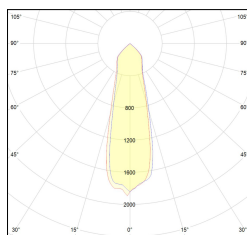

MACROLUX

Codice Articolo	Articolo	Colore	Temperatura Luce (°K)	Tipo di incasso	Emissione (°)	Potenza (W)
18.1001.02.20.2	RF50/LED-2 9W 500mA 25°	Nero (2)	3000	Cartongesso	25	8,9
18.1001.02.2700.20.2	RF50/LED-2 9W 500mA 25° 2700°K	Nero (2)	2700	Cartongesso	25	8,9
18.1001.02.2700.34.2	RF50/LED-2 9W 500mA 35° 2700°K	Nero (2)	2700	Cartongesso	34	8,9
18.1001.02.34.2	RF50/LED-2 9W 500mA 35°	Nero (2)	3000	Cartongesso	34	8,9
18.1001.02.4000.20.2	*RF_50	Nero (2)	4000	Cartongesso	25	8,9
18.1001.02.4000.34.2	RF50/LED-2 9W 500mA 35° 4000°K	Nero (2)	4000	Cartongesso	34	8,9
18.1001.03.20.2	RF50/LED-2 9W max 500mA 25°	Nero (2)	3000	Cartongesso	25	8,9
18.1001.03.2700.20.2	*RF_50	Nero (2)	2700	Cartongesso	25	8,9
18.1001.03.2700.34.2	RF50/LED-2 9W max 500mA 35° 2700°K	Nero (2)	2700	Cartongesso	34	8,9
18.1001.03.34.2	RF50/LED-2 9W max 500mA 35°	Nero (2)	3000	Cartongesso	34	8,9
18.1001.03.4000.20.2	RF50/LED-2 9W max 500mA 25° 4000°K	Nero (2)	4000	Cartongesso	25	8,9
18.1001.03.4000.34.2	*RF_50	Nero (2)	4000	Cartongesso	34	8,9
18.1001.08.20.2	RF50/LED-2 9W 500mA 25° DALI	Nero (2)	3000	Cartongesso	25	8,9
18.1001.08.2700.20.2	RF50/LED-2 9W 500mA 25° 2700°K DALI	Nero (2)	2700	Cartongesso	25	8,9
18.1001.08.2700.34.2	RF50/LED-2 9W 500mA 35° 2700°K DALI	Nero (2)	2700	Cartongesso	34	8,9
18.1001.08.34.2	RF50/LED-2 9W 500mA 35° DALI	Nero (2)	3000	Cartongesso	34	8,9
18.1001.08.4000.20.2	RF50/LED-2 9W 500mA 25° 4000°K DALI	Nero (2)	4000	Cartongesso	25	8,9
18.1001.08.4000.34.2	*RF_50	Nero (2)	4000	Cartongesso	34	8,9