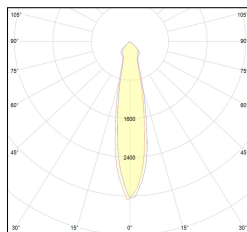

Codice Articolo	Articolo	Colore	Temperatura Luce (°K)	Tipo di incasso	Emissione (°)	Potenza (W)
18.1001.01.14.2	*RF50/LED-2 6W 350mA 14°	Nero (2)	3000	Cartongesso	14	6,1
18.1001.01.20.2	RF50/LED-2 6W 350mA 25°	Nero (2)	3000	Cartongesso	25	6,1
18.1001.01.2700.20.2	*RF_50	Nero (2)	2700	Cartongesso	25	6,1
18.1001.01.2700.40.2	RF50/LED-2 6W 350mA 35° 2700°K	Nero (2)	2700	Cartongesso	34	6,1
18.1001.01.40.2	RF50/LED-2 6W 350mA 35°	Nero (2)	3000	Cartongesso	34	6,1
18.1001.01.4000.20.2	*RF_50	Nero (2)	4000	Cartongesso	25	6,1
18.1001.01.4000.40.2	*RF_50	Nero (2)	4000	Cartongesso	34	6,1