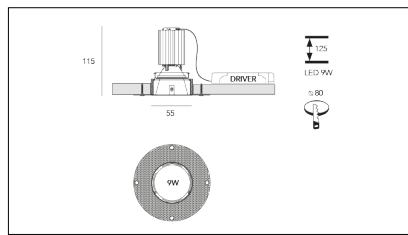

MACROLUX

Codice Articolo	Articolo	Colore	Temperatura Luce (°K)	Tipo di incasso	Emissione (°)	Potenza (W)
18.1001.02.20.2	RF50/LED-2 8.6W 500mA 25°	Nero (2)	3000	Cartongesso	25	8,6
18.1001.02.2700.20.2	RF50/LED-2 8.6W 500mA 25° 2700°K	Nero (2)	2700	Cartongesso	25	8,6
18.1001.02.2700.34.2	RF50/LED-2 8.6W 500mA 34° 2700°K	Nero (2)	2700	Cartongesso	34	8,6
18.1001.02.34.2	RF50/LED-2 8.6W 500mA 34°	Nero (2)	3000	Cartongesso	34	8,6
18.1001.02.4000.20.2	*RF_50	Nero (2)	4000	Cartongesso	25	8,6
18.1001.02.4000.34.2	RF50/LED-2 8.6W 500mA 34° 4000°K	Nero (2)	4000	Cartongesso	34	8,6
18.1001.03.20.2	RF50/LED-2 8.6W max 500mA 25°	Nero (2)	3000	Cartongesso	25	8,6
18.1001.03.2700.20.2	*RF_50	Nero (2)	2700	Cartongesso	25	8,6
18.1001.03.2700.34.2	RF50/LED-2 8.6W max 500mA 34° 2700°K	Nero (2)	2700	Cartongesso	34	8,6
18.1001.03.34.2	RF50/LED-2 8.6W max 500mA 34°	Nero (2)	3000	Cartongesso	34	8,6
18.1001.03.4000.20.2	RF50/LED-2 8.6W max 500mA 25° 4000°K	Nero (2)	4000	Cartongesso	25	8,6
18.1001.03.4000.34.2	*RF_50	Nero (2)	4000	Cartongesso	34	8,6
18.1001.08.20.2	RF50/LED-2 8.6W 500mA 25° DALI	Nero (2)	3000	Cartongesso	25	8,6
18.1001.08.2700.20.2	RF50/LED-2 8.6W 500mA 25° 2700°K DALI	Nero (2)	2700	Cartongesso	25	8,6
18.1001.08.2700.34.2	RF50/LED-2 8.6W 500mA 34° 2700°K DALI	Nero (2)	2700	Cartongesso	34	8,6
18.1001.08.34.2	RF50/LED-2 8.6W 500mA 34° DALI	Nero (2)	3000	Cartongesso	34	8,6
18.1001.08.4000.20.2	RF50/LED-2 8.6W 500mA 25° 4000°K DALI	Nero (2)	4000	Cartongesso	25	8,6
18.1001.08.4000.34.2	*RF_50	Nero (2)	4000	Cartongesso	34	8,6