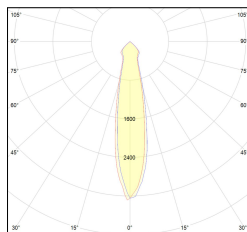

Codice Articolo	Articolo	Colore	Temperatura Luce (°K)	Tipo di incasso	Emissione (°)	Potenza (W)
18.1001.01.14.2	*RF50/LED-2 5.8W 350mA 14°	Nero (2)	3000	Cartongesso	14	5,8
18.1001.01.20.2	RF50/LED-2 5.8W 350mA 25°	Nero (2)	3000	Cartongesso	25	5,8
18.1001.01.2700.20.2	RF50/LED-2 5.8W 350mA 25° 2700°K	Nero (2)	2700	Cartongesso	25	5,8
18.1001.01.2700.40.2	RF50/LED-2 5.8W 350mA 34° 2700°K	Nero (2)	2700	Cartongesso	34	5,8
18.1001.01.40.2	RF50/LED-2 5.8W 350mA 34°	Nero (2)	3000	Cartongesso	34	5,8
18.1001.01.4000.20.2	*RF_50	Nero (2)	4000	Cartongesso	25	5,8
18.1001.01.4000.40.2	*RF_50	Nero (2)	4000	Cartongesso	34	5,8