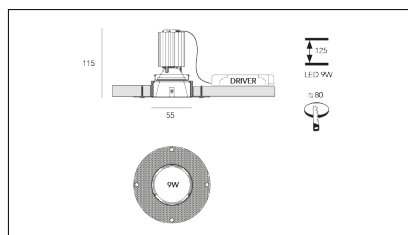

MACROLUX

Codice Articolo	Articolo	Colore	Temperatura Luce (°K)	Tipo di incasso	Emissione (°)	Potenza (W)
18.1001.02.20.2	RF50/LED-2 8.6W 500mA 25°	Nero (2)	3000	Cartongesso	25	8,6
18.1001.02.2700.20.2	RF50/LED-2 8.6W 500mA 25° 2700°K	Nero (2)	2700	Cartongesso	25	8,6
18.1001.02.2700.34.2	RF50/LED-2 8.6W 500mA 34° 2700°K	Nero (2)	2700	Cartongesso	34	8,6
18.1001.02.34.2	RF50/LED-2 8.6W 500mA 34°	Nero (2)	3000	Cartongesso	34	8,6
18.1001.02.4000.20.2	*RF_50	Nero (2)	4000	Cartongesso	25	8,6
18.1001.02.4000.34.2	RF50/LED-2 8.6W 500mA 34° 4000°K	Nero (2)	4000	Cartongesso	34	8,6
18.1001.03.20.2	RF50/LED-2 8.6W max 500mA 25°	Nero (2)	3000	Cartongesso	25	8,6
18.1001.03.2700.20.2	*RF_50	Nero (2)	2700	Cartongesso	25	8,6
18.1001.03.2700.34.2	RF50/LED-2 8.6W max 500mA 34° 2700°K	Nero (2)	2700	Cartongesso	34	8,6
18.1001.03.34.2	RF50/LED-2 8.6W max 500mA 34°	Nero (2)	3000	Cartongesso	34	8,6
18.1001.03.4000.20.2	RF50/LED-2 8.6W max 500mA 25° 4000°K	Nero (2)	4000	Cartongesso	25	8,6
18.1001.03.4000.34.2	*RF_50	Nero (2)	4000	Cartongesso	34	8,6
18.1001.08.20.2	RF50/LED-2 8.6W 500mA 25° DALI	Nero (2)	3000	Cartongesso	25	8,6
18.1001.08.2700.20.2	RF50/LED-2 8.6W 500mA 25° 2700°K DALI	Nero (2)	2700	Cartongesso	25	8,6
18.1001.08.2700.34.2	RF50/LED-2 8.6W 500mA 34° 2700°K DALI	Nero (2)	2700	Cartongesso	34	8,6
18.1001.08.34.2	RF50/LED-2 8.6W 500mA 34° DALI	Nero (2)	3000	Cartongesso	34	8,6
18.1001.08.4000.20.2	RF50/LED-2 8.6W 500mA 25° 4000°K DALI	Nero (2)	4000	Cartongesso	25	8,6
18.1001.08.4000.34.2	*RF_50	Nero (2)	4000	Cartongesso	34	8,6