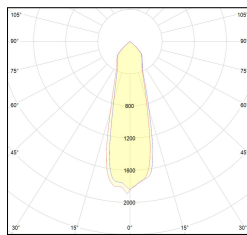

MACROLUX

Codice Articolo	Articolo	Colore	Temperatura Luce (°K)	Tipo di incasso	Emissione (°)	Potenza (W)
18.1001.02.20.2	RF50/LED-2 8.6W 500mA 25°	Nero (2)	3000	Cartongesso	25	8,6
18.1001.02.2700.20.2	RF50/LED-2 8.6W 500mA 25° 2700°K	Nero (2)	2700	Cartongesso	25	8,6
18.1001.02.2700.34.2	RF50/LED-2 8.6W 500mA 34° 2700°K	Nero (2)	2700	Cartongesso	34	8,6
18.1001.02.34.2	RF50/LED-2 8.6W 500mA 34°	Nero (2)	3000	Cartongesso	34	8,6
18.1001.02.4000.20.2	*RF_50	Nero (2)	4000	Cartongesso	25	8,6
18.1001.02.4000.34.2	RF50/LED-2 8.6W 500mA 34° 4000°K	Nero (2)	4000	Cartongesso	34	8,6
18.1001.03.20.2	RF50/LED-2 8.6W max 500mA 25°	Nero (2)	3000	Cartongesso	25	8,6
18.1001.03.2700.20.2	*RF_50	Nero (2)	2700	Cartongesso	25	8,6
18.1001.03.2700.34.2	RF50/LED-2 8.6W max 500mA 34° 2700°K	Nero (2)	2700	Cartongesso	34	8,6
18.1001.03.34.2	RF50/LED-2 8.6W max 500mA 34°	Nero (2)	3000	Cartongesso	34	8,6
18.1001.03.4000.20.2	RF50/LED-2 8.6W max 500mA 25° 4000°K	Nero (2)	4000	Cartongesso	25	8,6
18.1001.03.4000.34.2	*RF_50	Nero (2)	4000	Cartongesso	34	8,6
18.1001.08.20.2	RF50/LED-2 8.6W 500mA 25° DALI	Nero (2)	3000	Cartongesso	25	8,6
18.1001.08.2700.20.2	RF50/LED-2 8.6W 500mA 25° 2700°K DALI	Nero (2)	2700	Cartongesso	25	8,6
18.1001.08.2700.34.2	RF50/LED-2 8.6W 500mA 34° 2700°K DALI	Nero (2)	2700	Cartongesso	34	8,6
18.1001.08.34.2	RF50/LED-2 8.6W 500mA 34° DALI	Nero (2)	3000	Cartongesso	34	8,6
18.1001.08.4000.20.2	RF50/LED-2 8.6W 500mA 25° 4000°K DALI	Nero (2)	4000	Cartongesso	25	8,6
18.1001.08.4000.34.2	*RF_50	Nero (2)	4000	Cartongesso	34	8,6