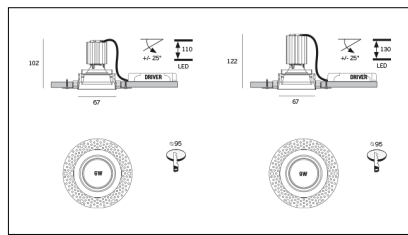

# MACROLUX

Article code	Article	Colour	Light Temperature (°K)	Type of recessed	Beam angle (°)	Watt (W)
18.1002.01.20.2	RF70/LED-2 5.8W 350mA 25°	Black (2)	3000	Plasterboard	25	5,8
18.1002.01.2700.20.2	RF70/LED-2 5.8W 350mA 25° 2700°K	Black (2)	2700	Plasterboard	25	5,8
18.1002.01.2700.40.2	RF70/LED-2 5.8W 350mA 34° 2700°K	Black (2)	2700	Plasterboard	34	5,8
18.1002.01.40.2	RF70/LED-2 5.8W 350mA 34°	Black (2)	3000	Plasterboard	34	5,8
18.1002.01.4000.20.2	*RF_70 LED	Black (2)	4000	Plasterboard	25	5,8
18.1002.01.4000.40.2	RF70/LED-2 5.8W 350mA 34° 4000°K	Black (2)	4000	Plasterboard	34	5,8
18.1002.02.20.2	RF70/LED-2 9W 500mA 25°	Black (2)	3000	Plasterboard	25	8,6
18.1002.02.2700.20.2	RF70/LED-2 9W 500mA 25° 2700°K	Black (2)	2700	Plasterboard	25	8,6
18.1002.02.2700.34.2	RF70/LED-2 9W 500mA 40° 2700°K	Black (2)	2700	Plasterboard	34	8,6
18.1002.02.34.2	RF70/LED-2 8.6W 500mA 34°	Black (2)	3000	Plasterboard	34	8,6
18.1002.02.4000.20.2	*RF_70 LED	Black (2)	4000	Plasterboard	25	8,6
18.1002.02.4000.34.2	RF70/LED-4 8.6W 500mA 34° 4000°K	Black (2)	4000	Plasterboard	34	8,6
18.1002.08.20.2	RF70/LED-2 8.9W 500mA 25° DALI	Black (2)	3000	Plasterboard	25	8,6
18.1002.08.2700.20.2	RF70/LED-2 8.9W 500mA 25° 2700°K DALI	Black (2)	2700	Plasterboard	25	8,6
18.1002.08.2700.34.2	RF70/LED-2 9W 500mA 40° 2700°K DALI	Black (2)	2700	Plasterboard	34	8,6
18.1002.08.34.2	RF70/LED-2 9W 500mA 40° DALI	Black (2)	3000	Plasterboard	34	8,6
18.1002.08.4000.34.2	RF70/LED-2 9W 500mA 40° 4000°K DALI	Black (2)	4000	Plasterboard	34	8,6