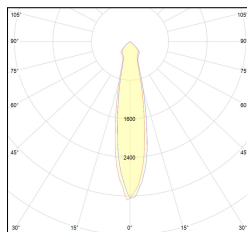

# MACROLUX

Article code	Article	Colour	Light Temperature (°K)	Type of recessed	Watt (W)	Beam angle (°)
18.1002.01.20.2	RF70/LED-2 6.1W 350mA 25°	Black (2)	3000	Plasterboard	6,1	25
18.1002.01.2700.20.2	RF70/LED-2 6.1W 350mA 25° 2700°K	Black (2)	2700	Plasterboard	6,1	25
18.1002.01.2700.40.2	RF70/LED-2 5.8W 350mA 34° 2700°K	Black (2)	2700	Plasterboard	6,1	34
18.1002.01.40.2	RF70/LED-2 5.8W 350mA 34°	Black (2)	3000	Plasterboard	6,1	34
18.1002.01.4000.20.2	*RF_70 LED	Black (2)	4000	Plasterboard	6,1	25
18.1002.01.4000.40.2	RF70/LED-2 6.1W 350mA 34° 4000°K	Black (2)	4000	Plasterboard	6,1	34
18.1002.02.20.2	RF70/LED-2 9W 500mA 25°	Black (2)	3000	Plasterboard	8,9	25
18.1002.02.2700.20.2	RF70/LED-2 9W 500mA 25° 2700°K	Black (2)	2700	Plasterboard	8,9	25
18.1002.02.2700.34.2	RF70/LED-2 9W 500mA 40° 2700°K	Black (2)	2700	Plasterboard	8,9	34
18.1002.02.34.2	RF70/LED-2 9W 500mA 40°	Black (2)	3000	Plasterboard	8,9	34
18.1002.02.4000.20.2	*RF_70 LED	Black (2)	4000	Plasterboard	8,9	25
18.1002.02.4000.34.2	RF70/LED-4 8.6W 500mA 34° 4000°K	Black (2)	4000	Plasterboard	8,9	34