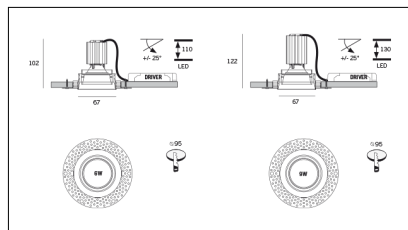

# MACROLUX

Article code	Article	Colour	Light Temperature (°K)	Type of recessed	Beam angle (°)	Watt (W)
18.1002.01.20.2	RF70/LED-2 5.8W 350mA 25°	Black (2)	3000	Plasterboard	25	5,8
18.1002.01.2700.20.2	RF70/LED-2 5.8W 350mA 25° 2700°K	Black (2)	2700	Plasterboard	25	5,8
18.1002.01.2700.40.2	RF70/LED-2 5.8W 350mA 34° 2700°K	Black (2)	2700	Plasterboard	34	5,8
18.1002.01.40.2	RF70/LED-2 5.8W 350mA 34°	Black (2)	3000	Plasterboard	34	5,8
18.1002.01.4000.20.2	*RF_70 LED	Black (2)	4000	Plasterboard	25	5,8
18.1002.01.4000.40.2	RF70/LED-2 5.8W 350mA 34° 4000°K	Black (2)	4000	Plasterboard	34	5,8
18.1002.02.20.2	RF70/LED-2 9W 500mA 25°	Black (2)	3000	Plasterboard	25	8,6
18.1002.02.2700.20.2	RF70/LED-2 9W 500mA 25° 2700°K	Black (2)	2700	Plasterboard	25	8,6
18.1002.02.2700.34.2	RF70/LED-2 9W 500mA 40° 2700°K	Black (2)	2700	Plasterboard	34	8,6
18.1002.02.34.2	RF70/LED-2 8.6W 500mA 34°	Black (2)	3000	Plasterboard	34	8,6
18.1002.02.4000.20.2	*RF_70 LED	Black (2)	4000	Plasterboard	25	8,6
18.1002.02.4000.34.2	RF70/LED-4 8.6W 500mA 34° 4000°K	Black (2)	4000	Plasterboard	34	8,6
18.1002.08.20.2	RF70/LED-2 8.9W 500mA 25° DALI	Black (2)	3000	Plasterboard	25	8,6
18.1002.08.2700.20.2	RF70/LED-2 8.9W 500mA 25° 2700°K DALI	Black (2)	2700	Plasterboard	25	8,6
18.1002.08.2700.34.2	RF70/LED-2 9W 500mA 40° 2700°K DALI	Black (2)	2700	Plasterboard	34	8,6
18.1002.08.34.2	RF70/LED-2 9W 500mA 40° DALI	Black (2)	3000	Plasterboard	34	8,6
18.1002.08.4000.34.2	RF70/LED-2 9W 500mA 40° 4000°K DALI	Black (2)	4000	Plasterboard	34	8,6