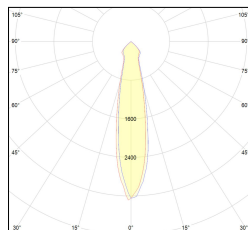

# MACROLUX

Article code	Article	Colour	Light Temperature (°K)	Type of recessed	Beam angle (°)	Watt (W)
18.1002.01.20.2	RF70/LED-2 5.8W 350mA 25°	Black (2)	3000	Plasterboard	25	5,8
18.1002.01.2700.20.2	RF70/LED-2 5.8W 350mA 25° 2700°K	Black (2)	2700	Plasterboard	25	5,8
18.1002.01.2700.40.2	RF70/LED-2 5.8W 350mA 34° 2700°K	Black (2)	2700	Plasterboard	34	5,8
18.1002.01.40.2	RF70/LED-2 5.8W 350mA 34°	Black (2)	3000	Plasterboard	34	5,8
18.1002.01.4000.20.2	*RF_70 LED	Black (2)	4000	Plasterboard	25	5,8
18.1002.01.4000.40.2	RF70/LED-2 5.8W 350mA 34° 4000°K	Black (2)	4000	Plasterboard	34	5,8
18.1002.02.20.2	RF70/LED-2 9W 500mA 25°	Black (2)	3000	Plasterboard	25	8,6
18.1002.02.2700.20.2	RF70/LED-2 9W 500mA 25° 2700°K	Black (2)	2700	Plasterboard	25	8,6
18.1002.02.2700.34.2	RF70/LED-2 9W 500mA 40° 2700°K	Black (2)	2700	Plasterboard	34	8,6
18.1002.02.34.2	RF70/LED-2 8.6W 500mA 34°	Black (2)	3000	Plasterboard	34	8,6
18.1002.02.4000.20.2	*RF_70 LED	Black (2)	4000	Plasterboard	25	8,6
18.1002.02.4000.34.2	RF70/LED-4 8.6W 500mA 34° 4000°K	Black (2)	4000	Plasterboard	34	8,6
18.1002.08.20.2	RF70/LED-2 8.9W 500mA 25° DALI	Black (2)	3000	Plasterboard	25	8,6
18.1002.08.2700.20.2	RF70/LED-2 8.9W 500mA 25° 2700°K DALI	Black (2)	2700	Plasterboard	25	8,6
18.1002.08.2700.34.2	RF70/LED-2 9W 500mA 40° 2700°K DALI	Black (2)	2700	Plasterboard	34	8,6
18.1002.08.34.2	RF70/LED-2 9W 500mA 40° DALI	Black (2)	3000	Plasterboard	34	8,6
18.1002.08.4000.34.2	RF70/LED-2 9W 500mA 40° 4000°K DALI	Black (2)	4000	Plasterboard	34	8,6