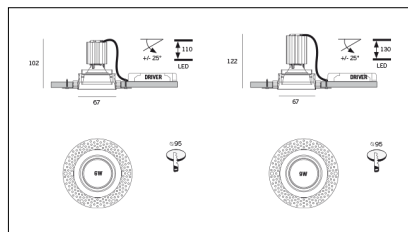

# MACROLUX

Article code	Article	Colour	Light Temperature (°K)	Type of recessed	Watt (W)	Beam angle (°)
18.1002.01.20.2	RF70/LED-2 6.1W 350mA 25°	Black (2)	3000	Plasterboard	6,1	25
18.1002.01.2700.20.2	RF70/LED-2 6.1W 350mA 25° 2700°K	Black (2)	2700	Plasterboard	6,1	25
18.1002.01.2700.40.2	RF70/LED-2 5.8W 350mA 34° 2700°K	Black (2)	2700	Plasterboard	6,1	34
18.1002.01.40.2	RF70/LED-2 5.8W 350mA 34°	Black (2)	3000	Plasterboard	6,1	34
18.1002.01.4000.20.2	*RF_70 LED	Black (2)	4000	Plasterboard	6,1	25
18.1002.01.4000.40.2	RF70/LED-2 6.1W 350mA 34° 4000°K	Black (2)	4000	Plasterboard	6,1	34
18.1002.02.20.2	RF70/LED-2 9W 500mA 25°	Black (2)	3000	Plasterboard	8,9	25
18.1002.02.2700.20.2	RF70/LED-2 9W 500mA 25° 2700°K	Black (2)	2700	Plasterboard	8,9	25
18.1002.02.2700.34.2	RF70/LED-2 9W 500mA 40° 2700°K	Black (2)	2700	Plasterboard	8,9	34
18.1002.02.34.2	RF70/LED-2 9W 500mA 40°	Black (2)	3000	Plasterboard	8,9	34
18.1002.02.4000.20.2	*RF_70 LED	Black (2)	4000	Plasterboard	8,9	25
18.1002.02.4000.34.2	RF70/LED-4 8.6W 500mA 34° 4000°K	Black (2)	4000	Plasterboard	8,9	34