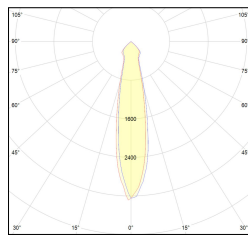

# MACROLUX

Article code	Article	Colour	Light Temperature (°K)	Type of recessed	Beam angle (°)	Watt (W)
18.1002.01.20.2	RF70/LED-2 5.8W 350mA 25°	Black (2)	3000	Plasterboard	25	5,8
18.1002.01.2700.20.2	RF70/LED-2 5.8W 350mA 25° 2700°K	Black (2)	2700	Plasterboard	25	5,8
18.1002.01.2700.40.2	RF70/LED-2 5.8W 350mA 34° 2700°K	Black (2)	2700	Plasterboard	34	5,8
18.1002.01.40.2	RF70/LED-2 5.8W 350mA 34°	Black (2)	3000	Plasterboard	34	5,8
18.1002.01.4000.20.2	*RF_70 LED	Black (2)	4000	Plasterboard	25	5,8
18.1002.01.4000.40.2	RF70/LED-2 5.8W 350mA 34° 4000°K	Black (2)	4000	Plasterboard	34	5,8
18.1002.02.20.2	RF70/LED-2 9W 500mA 25°	Black (2)	3000	Plasterboard	25	8,6
18.1002.02.2700.20.2	RF70/LED-2 9W 500mA 25° 2700°K	Black (2)	2700	Plasterboard	25	8,6
18.1002.02.2700.34.2	RF70/LED-2 9W 500mA 40° 2700°K	Black (2)	2700	Plasterboard	34	8,6
18.1002.02.34.2	RF70/LED-2 8.6W 500mA 34°	Black (2)	3000	Plasterboard	34	8,6
18.1002.02.4000.20.2	*RF_70 LED	Black (2)	4000	Plasterboard	25	8,6
18.1002.02.4000.34.2	RF70/LED-4 8.6W 500mA 34° 4000°K	Black (2)	4000	Plasterboard	34	8,6
18.1002.08.20.2	RF70/LED-2 8.9W 500mA 25° DALI	Black (2)	3000	Plasterboard	25	8,6
18.1002.08.2700.20.2	RF70/LED-2 8.9W 500mA 25° 2700°K DALI	Black (2)	2700	Plasterboard	25	8,6
18.1002.08.2700.34.2	RF70/LED-2 9W 500mA 40° 2700°K DALI	Black (2)	2700	Plasterboard	34	8,6
18.1002.08.34.2	RF70/LED-2 9W 500mA 40° DALI	Black (2)	3000	Plasterboard	34	8,6
18.1002.08.4000.34.2	RF70/LED-2 9W 500mA 40° 4000°K DALI	Black (2)	4000	Plasterboard	34	8,6