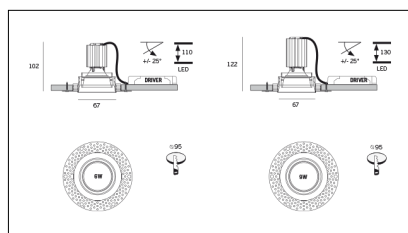

# MACROLUX

Article code	Article	Colour	Light Temperature (°K)	Type of recessed	Watt (W)	Beam angle (°)
18.1002.01.20.2	RF70/LED-2 6.1W 350mA 25°	Black (2)	3000	Plasterboard	6,1	25
18.1002.01.2700.20.2	RF70/LED-2 6.1W 350mA 25° 2700°K	Black (2)	2700	Plasterboard	6,1	25
18.1002.01.2700.40.2	RF70/LED-2 5.8W 350mA 34° 2700°K	Black (2)	2700	Plasterboard	6,1	34
18.1002.01.40.2	RF70/LED-2 5.8W 350mA 34°	Black (2)	3000	Plasterboard	6,1	34
18.1002.01.4000.20.2	*RF_70 LED	Black (2)	4000	Plasterboard	6,1	25
18.1002.01.4000.40.2	RF70/LED-2 6.1W 350mA 34° 4000°K	Black (2)	4000	Plasterboard	6,1	34
18.1002.02.20.2	RF70/LED-2 9W 500mA 25°	Black (2)	3000	Plasterboard	8,9	25
18.1002.02.2700.20.2	RF70/LED-2 9W 500mA 25° 2700°K	Black (2)	2700	Plasterboard	8,9	25
18.1002.02.2700.34.2	RF70/LED-2 9W 500mA 40° 2700°K	Black (2)	2700	Plasterboard	8,9	34
18.1002.02.34.2	RF70/LED-2 9W 500mA 40°	Black (2)	3000	Plasterboard	8,9	34
18.1002.02.4000.20.2	*RF_70 LED	Black (2)	4000	Plasterboard	8,9	25
18.1002.02.4000.34.2	RF70/LED-4 8.6W 500mA 34° 4000°K	Black (2)	4000	Plasterboard	8,9	34