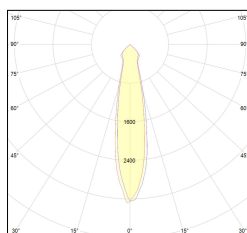

# MACROLUX

Article code	Article	Colour	Light Temperature (°K)	Type of recessed	Watt (W)	Beam angle (°)
18.1002.01.20.2	RF70/LED-2 6.1W 350mA 25°	Black (2)	3000	Plasterboard	6,1	25
18.1002.01.2700.20.2	RF70/LED-2 6.1W 350mA 25° 2700°K	Black (2)	2700	Plasterboard	6,1	25
18.1002.01.2700.40.2	RF70/LED-2 5.8W 350mA 34° 2700°K	Black (2)	2700	Plasterboard	6,1	34
18.1002.01.40.2	RF70/LED-2 5.8W 350mA 34°	Black (2)	3000	Plasterboard	6,1	34
18.1002.01.4000.20.2	*RF_70 LED	Black (2)	4000	Plasterboard	6,1	25
18.1002.01.4000.40.2	RF70/LED-2 6.1W 350mA 34° 4000°K	Black (2)	4000	Plasterboard	6,1	34
18.1002.02.20.2	RF70/LED-2 9W 500mA 25°	Black (2)	3000	Plasterboard	8,9	25
18.1002.02.2700.20.2	RF70/LED-2 9W 500mA 25° 2700°K	Black (2)	2700	Plasterboard	8,9	25
18.1002.02.2700.34.2	RF70/LED-2 9W 500mA 40° 2700°K	Black (2)	2700	Plasterboard	8,9	34
18.1002.02.34.2	RF70/LED-2 9W 500mA 40°	Black (2)	3000	Plasterboard	8,9	34
18.1002.02.4000.20.2	*RF_70 LED	Black (2)	4000	Plasterboard	8,9	25
18.1002.02.4000.34.2	RF70/LED-4 8.6W 500mA 34° 4000°K	Black (2)	4000	Plasterboard	8,9	34