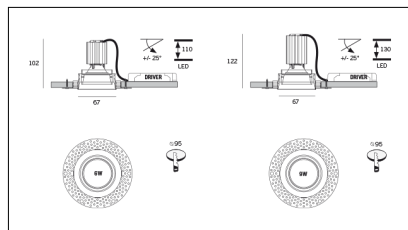

MACROLUX

Codice Articolo	Articolo	Colore	Temperatura Luce (°K)	Tipo di incasso	Emissione (°)	Potenza (W)
18.1002.01.20.2	RF70/LED-2 5.8W 350mA 25°	Nero (2)	3000	Cartongesso	25	5,8
18.1002.01.2700.20.2	RF70/LED-2 5.8W 350mA 25° 2700°K	Nero (2)	2700	Cartongesso	25	5,8
18.1002.01.2700.40.2	RF70/LED-2 5.8W 350mA 34° 2700°K	Nero (2)	2700	Cartongesso	34	5,8
18.1002.01.40.2	RF70/LED-2 5.8W 350mA 34°	Nero (2)	3000	Cartongesso	34	5,8
18.1002.01.4000.20.2	*RF_70 LED	Nero (2)	4000	Cartongesso	25	5,8
18.1002.01.4000.40.2	RF70/LED-2 5.8W 350mA 34° 4000°K	Nero (2)	4000	Cartongesso	34	5,8
18.1002.02.20.2	RF70/LED-2 9W 500mA 25°	Nero (2)	3000	Cartongesso	25	8,6
18.1002.02.2700.20.2	RF70/LED-2 9W 500mA 25° 2700°K	Nero (2)	2700	Cartongesso	25	8,6
18.1002.02.2700.34.2	RF70/LED-2 9W 500mA 40° 2700°K	Nero (2)	2700	Cartongesso	34	8,6
18.1002.02.34.2	RF70/LED-2 8.6W 500mA 34°	Nero (2)	3000	Cartongesso	34	8,6
18.1002.02.4000.20.2	*RF_70 LED	Nero (2)	4000	Cartongesso	25	8,6
18.1002.02.4000.34.2	RF70/LED-4 8.6W 500mA 34° 4000°K	Nero (2)	4000	Cartongesso	34	8,6
18.1002.08.20.2	RF70/LED-2 8.9W 500mA 25° DALI	Nero (2)	3000	Cartongesso	25	8,6
18.1002.08.2700.20.2	RF70/LED-2 8.9W 500mA 25° 2700°K DALI	Nero (2)	2700	Cartongesso	25	8,6
18.1002.08.2700.34.2	RF70/LED-2 9W 500mA 40° 2700°K DALI	Nero (2)	2700	Cartongesso	34	8,6
18.1002.08.34.2	RF70/LED-2 9W 500mA 40° DALI	Nero (2)	3000	Cartongesso	34	8,6
18.1002.08.4000.34.2	RF70/LED-2 9W 500mA 40° 4000°K DALI	Nero (2)	4000	Cartongesso	34	8,6