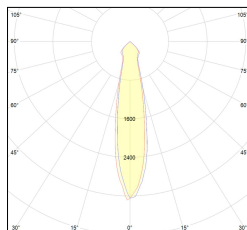

MACROLUX

Codice Articolo	Articolo	Colore	Temperatura Luce (°K)	Tipo di incasso	Emissione (°)	Potenza (W)
18.1002.01.20.2	RF70/LED-2 5.8W 350mA 25°	Nero (2)	3000	Cartongesso	25	5,8
18.1002.01.2700.20.2	RF70/LED-2 5.8W 350mA 25° 2700°K	Nero (2)	2700	Cartongesso	25	5,8
18.1002.01.2700.40.2	RF70/LED-2 5.8W 350mA 34° 2700°K	Nero (2)	2700	Cartongesso	34	5,8
18.1002.01.40.2	RF70/LED-2 5.8W 350mA 34°	Nero (2)	3000	Cartongesso	34	5,8
18.1002.01.4000.20.2	*RF_70 LED	Nero (2)	4000	Cartongesso	25	5,8
18.1002.01.4000.40.2	RF70/LED-2 5.8W 350mA 34° 4000°K	Nero (2)	4000	Cartongesso	34	5,8
18.1002.02.20.2	RF70/LED-2 9W 500mA 25°	Nero (2)	3000	Cartongesso	25	8,6
18.1002.02.2700.20.2	RF70/LED-2 9W 500mA 25° 2700°K	Nero (2)	2700	Cartongesso	25	8,6
18.1002.02.2700.34.2	RF70/LED-2 9W 500mA 40° 2700°K	Nero (2)	2700	Cartongesso	34	8,6
18.1002.02.34.2	RF70/LED-2 8.6W 500mA 34°	Nero (2)	3000	Cartongesso	34	8,6
18.1002.02.4000.20.2	*RF_70 LED	Nero (2)	4000	Cartongesso	25	8,6
18.1002.02.4000.34.2	RF70/LED-4 8.6W 500mA 34° 4000°K	Nero (2)	4000	Cartongesso	34	8,6
18.1002.08.20.2	RF70/LED-2 8.9W 500mA 25° DALI	Nero (2)	3000	Cartongesso	25	8,6
18.1002.08.2700.20.2	RF70/LED-2 8.9W 500mA 25° 2700°K DALI	Nero (2)	2700	Cartongesso	25	8,6
18.1002.08.2700.34.2	RF70/LED-2 9W 500mA 40° 2700°K DALI	Nero (2)	2700	Cartongesso	34	8,6
18.1002.08.34.2	RF70/LED-2 9W 500mA 40° DALI	Nero (2)	3000	Cartongesso	34	8,6
18.1002.08.4000.34.2	RF70/LED-2 9W 500mA 40° 4000°K DALI	Nero (2)	4000	Cartongesso	34	8,6