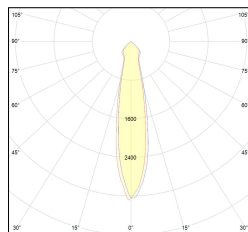

MACROLUX

Codice Articolo	Articolo	Colore	Temperatura Luce (°K)	Tipo di incasso	Potenza (W)	Emissione (°)
18.1002.01.20.2	RF70/LED-2 6.1W 350mA 25°	Nero (2)	3000	Cartongesso	6,1	25
18.1002.01.2700.20.2	RF70/LED-2 6.1W 350mA 25° 2700°K	Nero (2)	2700	Cartongesso	6,1	25
18.1002.01.2700.40.2	RF70/LED-2 6.1W 350mA 34° 2700°K	Nero (2)	2700	Cartongesso	6,1	34
18.1002.01.40.2	RF70/LED-2 6.1W 350mA 34°	Nero (2)	3000	Cartongesso	6,1	34
18.1002.01.4000.20.2	*RF_70 LED	Nero (2)	4000	Cartongesso	6,1	25
18.1002.01.4000.40.2	RF70/LED-2 6.1W 350mA 34° 4000°K	Nero (2)	4000	Cartongesso	6,1	34
18.1002.02.20.2	RF70/LED-2 9W 500mA 25°	Nero (2)	3000	Cartongesso	8,9	25
18.1002.02.2700.20.2	RF70/LED-2 9W 500mA 25° 2700°K	Nero (2)	2700	Cartongesso	8,9	25
18.1002.02.2700.34.2	RF70/LED-2 9W 500mA 40° 2700°K	Nero (2)	2700	Cartongesso	8,9	34
18.1002.02.34.2	RF70/LED-2 9W 500mA 40°	Nero (2)	3000	Cartongesso	8,9	34
18.1002.02.4000.20.2	*RF_70 LED	Nero (2)	4000	Cartongesso	8,9	25
18.1002.02.4000.34.2	*RF_70 LED	Nero (2)	4000	Cartongesso	8,9	34