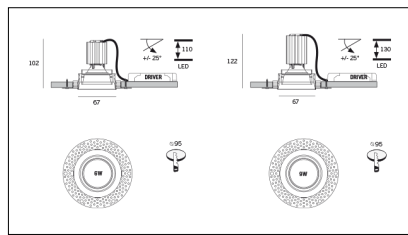

MACROLUX

Codice Articolo	Articolo	Colore	Temperatura Luce (°K)	Tipo di incasso	Potenza (W)	Emissione (°)
18.1002.01.20.2	RF70/LED-2 6.1W 350mA 25°	Nero (2)	3000	Cartongesso	6,1	25
18.1002.01.2700.20.2	RF70/LED-2 6.1W 350mA 25° 2700°K	Nero (2)	2700	Cartongesso	6,1	25
18.1002.01.2700.40.2	RF70/LED-2 5.8W 350mA 34° 2700°K	Nero (2)	2700	Cartongesso	6,1	34
18.1002.01.40.2	RF70/LED-2 5.8W 350mA 34°	Nero (2)	3000	Cartongesso	6,1	34
18.1002.01.4000.20.2	*RF_70 LED	Nero (2)	4000	Cartongesso	6,1	25
18.1002.01.4000.40.2	RF70/LED-2 6.1W 350mA 34° 4000°K	Nero (2)	4000	Cartongesso	6,1	34
18.1002.02.20.2	RF70/LED-2 9W 500mA 25°	Nero (2)	3000	Cartongesso	8,9	25
18.1002.02.2700.20.2	RF70/LED-2 9W 500mA 25° 2700°K	Nero (2)	2700	Cartongesso	8,9	25
18.1002.02.2700.34.2	RF70/LED-2 9W 500mA 40° 2700°K	Nero (2)	2700	Cartongesso	8,9	34
18.1002.02.34.2	RF70/LED-2 9W 500mA 40°	Nero (2)	3000	Cartongesso	8,9	34
18.1002.02.4000.20.2	*RF_70 LED	Nero (2)	4000	Cartongesso	8,9	25
18.1002.02.4000.34.2	RF70/LED-4 8.6W 500mA 34° 4000°K	Nero (2)	4000	Cartongesso	8,9	34