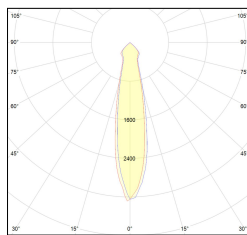

MACROLUX

Codice Articolo	Articolo	Colore	Temperatura Luce (°K)	Tipo di incasso	Potenza (W)	Emissione (°)
18.1002.01.20.2	RF70/LED-2 6.1W 350mA 25°	Nero (2)	3000	Cartongesso	6,1	25
18.1002.01.2700.20.2	RF70/LED-2 6.1W 350mA 25° 2700°K	Nero (2)	2700	Cartongesso	6,1	25
18.1002.01.2700.40.2	RF70/LED-2 5.8W 350mA 34° 2700°K	Nero (2)	2700	Cartongesso	6,1	34
18.1002.01.40.2	RF70/LED-2 5.8W 350mA 34°	Nero (2)	3000	Cartongesso	6,1	34
18.1002.01.4000.20.2	*RF_70 LED	Nero (2)	4000	Cartongesso	6,1	25
18.1002.01.4000.40.2	RF70/LED-2 6.1W 350mA 34° 4000°K	Nero (2)	4000	Cartongesso	6,1	34
18.1002.02.20.2	RF70/LED-2 9W 500mA 25°	Nero (2)	3000	Cartongesso	8,9	25
18.1002.02.2700.20.2	RF70/LED-2 9W 500mA 25° 2700°K	Nero (2)	2700	Cartongesso	8,9	25
18.1002.02.2700.34.2	RF70/LED-2 9W 500mA 40° 2700°K	Nero (2)	2700	Cartongesso	8,9	34
18.1002.02.34.2	RF70/LED-2 9W 500mA 40°	Nero (2)	3000	Cartongesso	8,9	34
18.1002.02.4000.20.2	*RF_70 LED	Nero (2)	4000	Cartongesso	8,9	25
18.1002.02.4000.34.2	RF70/LED-4 8.6W 500mA 34° 4000°K	Nero (2)	4000	Cartongesso	8,9	34