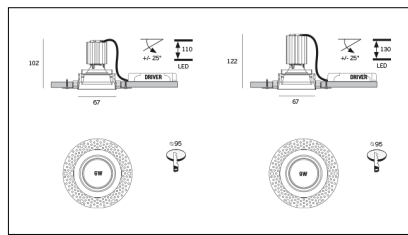

MACROLUX

Codice Articolo	Articolo	Colore	Temperatura Luce (°K)	Tipo di incasso	Emissione (°)	Potenza (W)
18.1002.01.20.2	RF70/LED-2 5.8W 350mA 25°	Nero (2)	3000	Cartongesso	25	5,8
18.1002.01.2700.20.2	RF70/LED-2 5.8W 350mA 25° 2700°K	Nero (2)	2700	Cartongesso	25	5,8
18.1002.01.2700.40.2	RF70/LED-2 5.8W 350mA 34° 2700°K	Nero (2)	2700	Cartongesso	34	5,8
18.1002.01.40.2	RF70/LED-2 5.8W 350mA 34°	Nero (2)	3000	Cartongesso	34	5,8
18.1002.01.4000.20.2	*RF_70 LED	Nero (2)	4000	Cartongesso	25	5,8
18.1002.01.4000.40.2	RF70/LED-2 5.8W 350mA 34° 4000°K	Nero (2)	4000	Cartongesso	34	5,8
18.1002.02.20.2	RF70/LED-2 9W 500mA 25°	Nero (2)	3000	Cartongesso	25	8,6
18.1002.02.2700.20.2	RF70/LED-2 9W 500mA 25° 2700°K	Nero (2)	2700	Cartongesso	25	8,6
18.1002.02.2700.34.2	RF70/LED-2 9W 500mA 40° 2700°K	Nero (2)	2700	Cartongesso	34	8,6
18.1002.02.34.2	RF70/LED-2 8.6W 500mA 34°	Nero (2)	3000	Cartongesso	34	8,6
18.1002.02.4000.20.2	*RF_70 LED	Nero (2)	4000	Cartongesso	25	8,6
18.1002.02.4000.34.2	RF70/LED-4 8.6W 500mA 34° 4000°K	Nero (2)	4000	Cartongesso	34	8,6
18.1002.08.20.2	RF70/LED-2 8.9W 500mA 25° DALI	Nero (2)	3000	Cartongesso	25	8,6
18.1002.08.2700.20.2	RF70/LED-2 8.9W 500mA 25° 2700°K DALI	Nero (2)	2700	Cartongesso	25	8,6
18.1002.08.2700.34.2	RF70/LED-2 9W 500mA 40° 2700°K DALI	Nero (2)	2700	Cartongesso	34	8,6
18.1002.08.34.2	RF70/LED-2 9W 500mA 40° DALI	Nero (2)	3000	Cartongesso	34	8,6
18.1002.08.4000.34.2	RF70/LED-2 9W 500mA 40° 4000°K DALI	Nero (2)	4000	Cartongesso	34	8,6