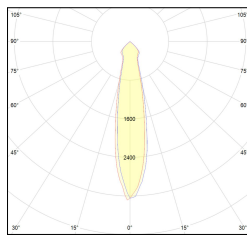

MACROLUX

Codice Articolo	Articolo	Colore	Temperatura Luce (°K)	Tipo di incasso	Emissione (°)	Potenza (W)
18.1002.01.20.2	RF70/LED-2 5.8W 350mA 25°	Nero (2)	3000	Cartongesso	25	5,8
18.1002.01.2700.20.2	RF70/LED-2 5.8W 350mA 25° 2700°K	Nero (2)	2700	Cartongesso	25	5,8
18.1002.01.2700.40.2	RF70/LED-2 5.8W 350mA 34° 2700°K	Nero (2)	2700	Cartongesso	34	5,8
18.1002.01.40.2	RF70/LED-2 5.8W 350mA 34°	Nero (2)	3000	Cartongesso	34	5,8
18.1002.01.4000.20.2	*RF_70 LED	Nero (2)	4000	Cartongesso	25	5,8
18.1002.01.4000.40.2	RF70/LED-2 5.8W 350mA 34° 4000°K	Nero (2)	4000	Cartongesso	34	5,8
18.1002.02.20.2	RF70/LED-2 9W 500mA 25°	Nero (2)	3000	Cartongesso	25	8,6
18.1002.02.2700.20.2	RF70/LED-2 9W 500mA 25° 2700°K	Nero (2)	2700	Cartongesso	25	8,6
18.1002.02.2700.34.2	RF70/LED-2 9W 500mA 40° 2700°K	Nero (2)	2700	Cartongesso	34	8,6
18.1002.02.34.2	RF70/LED-2 8.6W 500mA 34°	Nero (2)	3000	Cartongesso	34	8,6
18.1002.02.4000.20.2	*RF_70 LED	Nero (2)	4000	Cartongesso	25	8,6
18.1002.02.4000.34.2	RF70/LED-4 8.6W 500mA 34° 4000°K	Nero (2)	4000	Cartongesso	34	8,6
18.1002.08.20.2	RF70/LED-2 8.9W 500mA 25° DALI	Nero (2)	3000	Cartongesso	25	8,6
18.1002.08.2700.20.2	RF70/LED-2 8.9W 500mA 25° 2700°K DALI	Nero (2)	2700	Cartongesso	25	8,6
18.1002.08.2700.34.2	RF70/LED-2 9W 500mA 40° 2700°K DALI	Nero (2)	2700	Cartongesso	34	8,6
18.1002.08.34.2	RF70/LED-2 9W 500mA 40° DALI	Nero (2)	3000	Cartongesso	34	8,6
18.1002.08.4000.34.2	RF70/LED-2 9W 500mA 40° 4000°K DALI	Nero (2)	4000	Cartongesso	34	8,6