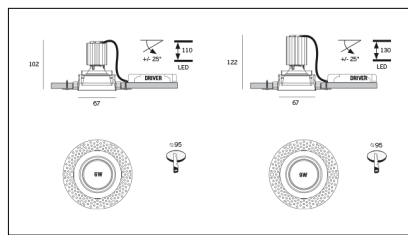

MACROLUX

Codice Articolo	Articolo	Colore	Temperatura Luce (°K)	Tipo di incasso	Potenza (W)	Emissione (°)
18.1002.01.20.2	RF70/LED-2 6.1W 350mA 25°	Nero (2)	3000	Cartongesso	6,1	25
18.1002.01.2700.20.2	RF70/LED-2 6.1W 350mA 25° 2700°K	Nero (2)	2700	Cartongesso	6,1	25
18.1002.01.2700.40.2	RF70/LED-2 5.8W 350mA 34° 2700°K	Nero (2)	2700	Cartongesso	6,1	34
18.1002.01.40.2	RF70/LED-2 5.8W 350mA 34°	Nero (2)	3000	Cartongesso	6,1	34
18.1002.01.4000.20.2	*RF_70 LED	Nero (2)	4000	Cartongesso	6,1	25
18.1002.01.4000.40.2	RF70/LED-2 6.1W 350mA 34° 4000°K	Nero (2)	4000	Cartongesso	6,1	34
18.1002.02.20.2	RF70/LED-2 9W 500mA 25°	Nero (2)	3000	Cartongesso	8,9	25
18.1002.02.2700.20.2	RF70/LED-2 9W 500mA 25° 2700°K	Nero (2)	2700	Cartongesso	8,9	25
18.1002.02.2700.34.2	RF70/LED-2 9W 500mA 40° 2700°K	Nero (2)	2700	Cartongesso	8,9	34
18.1002.02.34.2	RF70/LED-2 9W 500mA 40°	Nero (2)	3000	Cartongesso	8,9	34
18.1002.02.4000.20.2	*RF_70 LED	Nero (2)	4000	Cartongesso	8,9	25
18.1002.02.4000.34.2	RF70/LED-4 8.6W 500mA 34° 4000°K	Nero (2)	4000	Cartongesso	8,9	34