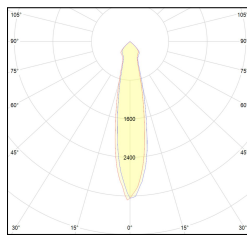

MACROLUX

Codice Articolo	Articolo	Colore	Temperatura Luce (°K)	Tipo di incasso	Potenza (W)	Emissione (°)
18.1002.01.20.2	RF70/LED-2 6.1W 350mA 25°	Nero (2)	3000	Cartongesso	6,1	25
18.1002.01.2700.20.2	RF70/LED-2 6.1W 350mA 25° 2700°K	Nero (2)	2700	Cartongesso	6,1	25
18.1002.01.2700.40.2	RF70/LED-2 5.8W 350mA 34° 2700°K	Nero (2)	2700	Cartongesso	6,1	34
18.1002.01.40.2	RF70/LED-2 5.8W 350mA 34°	Nero (2)	3000	Cartongesso	6,1	34
18.1002.01.4000.20.2	*RF_70 LED	Nero (2)	4000	Cartongesso	6,1	25
18.1002.01.4000.40.2	RF70/LED-2 6.1W 350mA 34° 4000°K	Nero (2)	4000	Cartongesso	6,1	34
18.1002.02.20.2	RF70/LED-2 9W 500mA 25°	Nero (2)	3000	Cartongesso	8,9	25
18.1002.02.2700.20.2	RF70/LED-2 9W 500mA 25° 2700°K	Nero (2)	2700	Cartongesso	8,9	25
18.1002.02.2700.34.2	RF70/LED-2 9W 500mA 40° 2700°K	Nero (2)	2700	Cartongesso	8,9	34
18.1002.02.34.2	RF70/LED-2 9W 500mA 40°	Nero (2)	3000	Cartongesso	8,9	34
18.1002.02.4000.20.2	*RF_70 LED	Nero (2)	4000	Cartongesso	8,9	25
18.1002.02.4000.34.2	RF70/LED-4 8.6W 500mA 34° 4000°K	Nero (2)	4000	Cartongesso	8,9	34