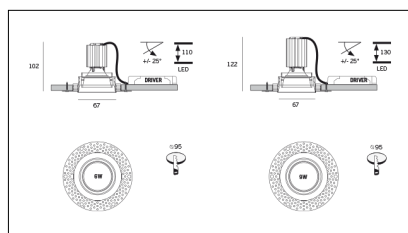

MACROLUX

Codice Articolo	Articolo	Colore	Temperatura Luce (°K)	Tipo di incasso	Potenza (W)	Emissione (°)
18.1002.01.20.2	RF70/LED-2 6.1W 350mA 25°	Nero (2)	3000	Cartongesso	6,1	25
18.1002.01.2700.20.2	RF70/LED-2 6.1W 350mA 25° 2700°K	Nero (2)	2700	Cartongesso	6,1	25
18.1002.01.2700.40.2	RF70/LED-2 6.1W 350mA 34° 2700°K	Nero (2)	2700	Cartongesso	6,1	34
18.1002.01.40.2	RF70/LED-2 6.1W 350mA 34°	Nero (2)	3000	Cartongesso	6,1	34
18.1002.01.4000.20.2	*RF_70 LED	Nero (2)	4000	Cartongesso	6,1	25
18.1002.01.4000.40.2	RF70/LED-2 6.1W 350mA 34° 4000°K	Nero (2)	4000	Cartongesso	6,1	34
18.1002.02.20.2	RF70/LED-2 9W 500mA 25°	Nero (2)	3000	Cartongesso	8,9	25
18.1002.02.2700.20.2	RF70/LED-2 9W 500mA 25° 2700°K	Nero (2)	2700	Cartongesso	8,9	25
18.1002.02.2700.34.2	RF70/LED-2 9W 500mA 40° 2700°K	Nero (2)	2700	Cartongesso	8,9	34
18.1002.02.34.2	RF70/LED-2 9W 500mA 40°	Nero (2)	3000	Cartongesso	8,9	34
18.1002.02.4000.20.2	*RF_70 LED	Nero (2)	4000	Cartongesso	8,9	25
18.1002.02.4000.34.2	*RF_70 LED	Nero (2)	4000	Cartongesso	8,9	34