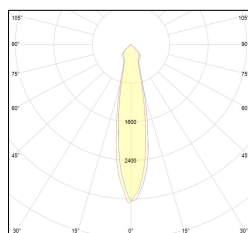

MACROLUX

Codice Articolo	Articolo	Colore	Temperatura Luce (°K)	Tipo di incasso	Potenza (W)	Emissione (°)
18.1002.01.20.2	RF70/LED-2 6.1W 350mA 25°	Nero (2)	3000	Cartongesso	6,1	25
18.1002.01.2700.20.2	RF70/LED-2 6.1W 350mA 25° 2700°K	Nero (2)	2700	Cartongesso	6,1	25
18.1002.01.2700.40.2	RF70/LED-2 6.1W 350mA 34° 2700°K	Nero (2)	2700	Cartongesso	6,1	34
18.1002.01.40.2	RF70/LED-2 6.1W 350mA 34°	Nero (2)	3000	Cartongesso	6,1	34
18.1002.01.4000.20.2	*RF_70 LED	Nero (2)	4000	Cartongesso	6,1	25
18.1002.01.4000.40.2	RF70/LED-2 6.1W 350mA 34° 4000°K	Nero (2)	4000	Cartongesso	6,1	34
18.1002.02.20.2	RF70/LED-2 9W 500mA 25°	Nero (2)	3000	Cartongesso	8,9	25
18.1002.02.2700.20.2	RF70/LED-2 9W 500mA 25° 2700°K	Nero (2)	2700	Cartongesso	8,9	25
18.1002.02.2700.34.2	RF70/LED-2 9W 500mA 40° 2700°K	Nero (2)	2700	Cartongesso	8,9	34
18.1002.02.34.2	RF70/LED-2 9W 500mA 40°	Nero (2)	3000	Cartongesso	8,9	34
18.1002.02.4000.20.2	*RF_70 LED	Nero (2)	4000	Cartongesso	8,9	25
18.1002.02.4000.34.2	*RF_70 LED	Nero (2)	4000	Cartongesso	8,9	34