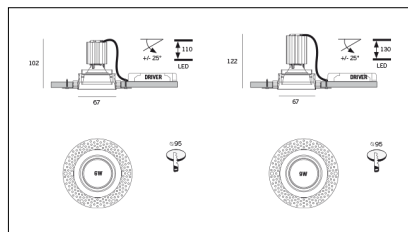

MACROLUX

Codice Articolo	Articolo	Colore	Temperatura Luce (°K)	Tipo di incasso	Potenza (W)	Emissione (°)
18.1002.01.20.2	RF70/LED-2 6.1W 350mA 25°	Nero (2)	3000	Cartongesso	6,1	25
18.1002.01.2700.20.2	RF70/LED-2 6.1W 350mA 25° 2700°K	Nero (2)	2700	Cartongesso	6,1	25
18.1002.01.2700.40.2	RF70/LED-2 6.1W 350mA 34° 2700°K	Nero (2)	2700	Cartongesso	6,1	34
18.1002.01.40.2	RF70/LED-2 6.1W 350mA 34°	Nero (2)	3000	Cartongesso	6,1	34
18.1002.01.4000.20.2	*RF_70 LED	Nero (2)	4000	Cartongesso	6,1	25
18.1002.01.4000.40.2	RF70/LED-2 6.1W 350mA 34° 4000°K	Nero (2)	4000	Cartongesso	6,1	34
18.1002.02.20.2	RF70/LED-2 9W 500mA 25°	Nero (2)	3000	Cartongesso	8,9	25
18.1002.02.2700.20.2	RF70/LED-2 9W 500mA 25° 2700°K	Nero (2)	2700	Cartongesso	8,9	25
18.1002.02.2700.34.2	RF70/LED-2 9W 500mA 40° 2700°K	Nero (2)	2700	Cartongesso	8,9	34
18.1002.02.34.2	RF70/LED-2 9W 500mA 40°	Nero (2)	3000	Cartongesso	8,9	34
18.1002.02.4000.20.2	*RF_70 LED	Nero (2)	4000	Cartongesso	8,9	25
18.1002.02.4000.34.2	*RF_70 LED	Nero (2)	4000	Cartongesso	8,9	34