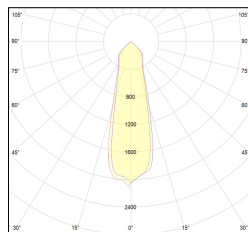

Conforme alla direttiva ROHS

Indice di protezione

Equipaggiamento

Codice Articolo	Articolo	Colore	Colore addizionale	Temperatura Luce (°K)	Potenza (W)	Emissione (°)	Tipo di incasso
18.2010.02.20.44	RC_110/LED-44 9W 500mA 20°	Bianco (4)	Bianco (4)	3000	9	20	Cartongesso
18.2010.02.2700.20.44	RC_110/LED-44 9W 500mA 20° 2700°K	Bianco (4)	Bianco (4)	2700	9	20	Cartongesso
18.2010.02.2700.34.44	RC_110/LED-44 10W 350mA 40° 2700°K	Bianco (4)	Bianco (4)	2700	9	34	Cartongesso
18.2010.02.34.44	RC_110/LED-44 9W 500mA 40°	Bianco (4)	Bianco (4)	3000	9	34	Cartongesso
18.2010.02.4000.20.44	*RC_110	Bianco (4)	Bianco (4)	4000	9	20	Cartongesso
18.2010.02.4000.34.44	RC_110/LED-44 9W 500mA 40° 4000°K	Bianco (4)	Bianco (4)	4000	9	34	Cartongesso
18.2010.03.20.44	RC_110/LED-44 9W max 500mA 20°	Bianco (4)	Bianco (4)	3000	9	20	Cartongesso
18.2010.03.2700.20.44	*RC_110	Bianco (4)	Bianco (4)	2700	9	20	Cartongesso
18.2010.03.2700.34.44	*RC_110	Bianco (4)	Bianco (4)	2700	9	34	Cartongesso
18.2010.03.34.44	*RC_110	Bianco (4)	Bianco (4)	3000	9	34	Cartongesso
18.2010.03.4000.20.44	*RC_110	Bianco (4)	Bianco (4)	4000	9	20	Cartongesso
18.2010.03.4000.34.44	*RC_110	Bianco (4)	Bianco (4)	4000	9	34	Cartongesso
18.2010.08.20.44	RC_110/LED-44 9W 500mA 20° DALI	Bianco (4)	Bianco (4)	3000	9	20	Cartongesso
18.2010.08.2700.20.44	RC_110/LED-44 9W 500mA 20° 2700°K DALI	Bianco (4)	Bianco (4)	2700	9	20	Cartongesso
18.2010.08.2700.34.44	*RC_110	Bianco (4)	Bianco (4)	2700	9	34	Cartongesso
18.2010.08.34.44	*RC_110	Bianco (4)	Bianco (4)	3000	9	34	Cartongesso
18.2010.08.4000.20.44	*RC_110	Bianco (4)	Bianco (4)	4000	9	20	Cartongesso
18.2010.08.4000.34.44	*RC_110	Bianco (4)	Bianco (4)	4000	9	34	Cartongesso