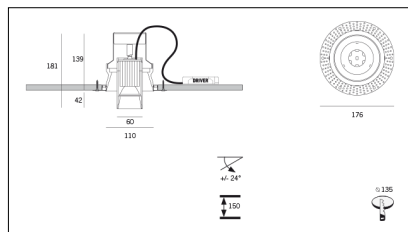

Codice Articolo	Articolo	Colore	Temperatura Luce (°K)	Tipo di incasso	Colore addizionale	Potenza (W)	Emissione (°)
18.2010.02.20.42	RC110/LED-42 9W 500mA 25°	Bianco (4)	3000	Cartongesso	Nero (2)	8,9	25
18.2010.02.2700.20.42	*RC_110	Bianco (4)	2700	Cartongesso	Nero (2)	8,9	25
18.2010.02.2700.34.42	RC110/LED-42 9W 500mA 40° 2700°K	Bianco (4)	2700	Cartongesso	Nero (2)	8,9	34
18.2010.02.34.42	RC110/LED-42 9W 500mA 40°	Bianco (4)	3000	Cartongesso	Nero (2)	8,9	34
18.2010.02.4000.20.42	*RC_110	Bianco (4)	4000	Cartongesso	Nero (2)	8,9	25
18.2010.02.4000.34.42	*RC_110	Bianco (4)	4000	Cartongesso	Nero (2)	8,9	34
18.2010.03.20.42	*RC_110	Bianco (4)	3000	Cartongesso	Nero (2)	8,9	25
18.2010.03.2700.20.42	*RC_110	Bianco (4)	2700	Cartongesso	Nero (2)	8,9	25
18.2010.03.2700.34.42	*RC_110	Bianco (4)	2700	Cartongesso	Nero (2)	8,9	34
18.2010.03.34.42	*RC_110	Bianco (4)	3000	Cartongesso	Nero (2)	8,9	34
18.2010.03.4000.20.42	*RC_110	Bianco (4)	4000	Cartongesso	Nero (2)	8,9	25
18.2010.03.4000.34.42	*RC_110	Bianco (4)	4000	Cartongesso	Nero (2)	8,9	34
18.2010.08.20.42	RC110/LED-42 9W 500mA 25° DALI	Bianco (4)	3000	Cartongesso	Nero (2)	8,9	25
18.2010.08.2700.20.42	*RC_110	Bianco (4)	2700	Cartongesso	Nero (2)	8,9	25
18.2010.08.2700.34.42	*RC_110	Bianco (4)	2700	Cartongesso	Nero (2)	8,9	34
18.2010.08.34.42	RC110/LED-42 9W 500mA 40° DALI	Bianco (4)	3000	Cartongesso	Nero (2)	8,9	34
18.2010.08.4000.20.42	*RC_110	Bianco (4)	4000	Cartongesso	Nero (2)	8,9	25
18.2010.08.4000.34.42	*RC_110	Bianco (4)	4000	Cartongesso	Nero (2)	8,9	34