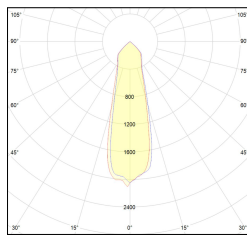

MACROLUX

Codice Articolo	Articolo	Colore	Temperatura Luce (°K)	Tipo di incasso	Colore addizionale	Potenza (W)	Emissione (°)
18.2010.02.20.44	RC110/LED-44 9W 500mA 25°	Bianco (4)	3000	Cartongesso	Bianco (4)	8,9	25
18.2010.02.2700.20.44	RC110/LED-44 9W 500mA 20° 2700°K	Bianco (4)	2700	Cartongesso	Bianco (4)	8,9	25
18.2010.02.2700.34.44	RC110/LED-44 9W 500mA 40° 2700°K	Bianco (4)	2700	Cartongesso	Bianco (4)	8,9	34
18.2010.02.34.44	RC110/LED-44 9W 500mA 40°	Bianco (4)	3000	Cartongesso	Bianco (4)	8,9	34
18.2010.02.4000.20.44	*RC_110	Bianco (4)	4000	Cartongesso	Bianco (4)	8,9	25
18.2010.02.4000.34.44	RC110/LED-44 9W 500mA 40° 4000°K	Bianco (4)	4000	Cartongesso	Bianco (4)	8,9	34
18.2010.03.20.44	RC110/LED-44 9W max 500mA 25°	Bianco (4)	3000	Cartongesso	Bianco (4)	8,9	25
18.2010.03.2700.20.44	RC110/LED-44 9W max 500mA 25° 2700°K	Bianco (4)	2700	Cartongesso	Bianco (4)	8,9	25
18.2010.03.2700.34.44	RC110/LED-44 9W max 500mA 25° 2700°K	Bianco (4)	2700	Cartongesso	Bianco (4)	8,9	34
18.2010.03.34.44	*RC_110	Bianco (4)	3000	Cartongesso	Bianco (4)	8,9	34
18.2010.03.4000.20.44	*RC_110	Bianco (4)	4000	Cartongesso	Bianco (4)	8,9	25
18.2010.03.4000.34.44	*RC_110	Bianco (4)	4000	Cartongesso	Bianco (4)	8,9	34
18.2010.08.20.44	RC110/LED-44 9W 500mA 25° DALI	Bianco (4)	3000	Cartongesso	Bianco (4)	8,9	25
18.2010.08.2700.20.44	RC110/LED-44 9W 500mA 25° 2700°K DALI	Bianco (4)	2700	Cartongesso	Bianco (4)	8,9	25
18.2010.08.2700.34.44	*RC_110	Bianco (4)	2700	Cartongesso	Bianco (4)	8,9	34
18.2010.08.34.44	RC110/LED-44 9W 500mA 40° DALI	Bianco (4)	3000	Cartongesso	Bianco (4)	8,9	34
18.2010.08.4000.20.44	*RC_110	Bianco (4)	4000	Cartongesso	Bianco (4)	8,9	25
18.2010.08.4000.34.44	*RC_110	Bianco (4)	4000	Cartongesso	Bianco (4)	8,9	34