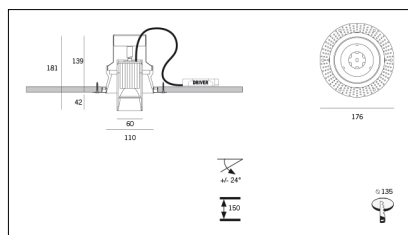

MACROLUX

Codice Articolo	Articolo	Colore	Temperatura Luce (°K)	Tipo di incasso	Colore addizionale	Potenza (W)	Emissione (°)
18.2010.02.20.44	RC110/LED-44 9W 500mA 25°	Bianco (4)	3000	Cartongesso	Bianco (4)	8,9	25
18.2010.02.2700.20.44	RC110/LED-44 9W 500mA 20° 2700°K	Bianco (4)	2700	Cartongesso	Bianco (4)	8,9	25
18.2010.02.2700.34.44	RC110/LED-44 9W 500mA 40° 2700°K	Bianco (4)	2700	Cartongesso	Bianco (4)	8,9	34
18.2010.02.34.44	RC110/LED-44 9W 500mA 40°	Bianco (4)	3000	Cartongesso	Bianco (4)	8,9	34
18.2010.02.4000.20.44	*RC_110	Bianco (4)	4000	Cartongesso	Bianco (4)	8,9	25
18.2010.02.4000.34.44	RC110/LED-44 9W 500mA 40° 4000°K	Bianco (4)	4000	Cartongesso	Bianco (4)	8,9	34
18.2010.03.20.44	RC110/LED-44 9W max 500mA 25°	Bianco (4)	3000	Cartongesso	Bianco (4)	8,9	25
18.2010.03.2700.20.44	RC110/LED-44 9W max 500mA 25° 2700°K	Bianco (4)	2700	Cartongesso	Bianco (4)	8,9	25
18.2010.03.2700.34.44	RC110/LED-44 9W max 500mA 25° 2700°K	Bianco (4)	2700	Cartongesso	Bianco (4)	8,9	34
18.2010.03.34.44	*RC_110	Bianco (4)	3000	Cartongesso	Bianco (4)	8,9	34
18.2010.03.4000.20.44	*RC_110	Bianco (4)	4000	Cartongesso	Bianco (4)	8,9	25
18.2010.03.4000.34.44	*RC_110	Bianco (4)	4000	Cartongesso	Bianco (4)	8,9	34
18.2010.08.20.44	RC110/LED-44 9W 500mA 25° DALI	Bianco (4)	3000	Cartongesso	Bianco (4)	8,9	25
18.2010.08.2700.20.44	RC110/LED-44 9W 500mA 25° 2700°K DALI	Bianco (4)	2700	Cartongesso	Bianco (4)	8,9	25
18.2010.08.2700.34.44	*RC_110	Bianco (4)	2700	Cartongesso	Bianco (4)	8,9	34
18.2010.08.34.44	RC110/LED-44 9W 500mA 40° DALI	Bianco (4)	3000	Cartongesso	Bianco (4)	8,9	34
18.2010.08.4000.20.44	*RC_110	Bianco (4)	4000	Cartongesso	Bianco (4)	8,9	25
18.2010.08.4000.34.44	*RC_110	Bianco (4)	4000	Cartongesso	Bianco (4)	8,9	34