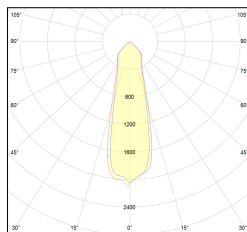

Codice Articolo	Articolo	Colore	Colore addizionale	Temperatura Luce (°K)	Potenza (W)	Emissione (°)	Tipo di incasso
18.2010.02.20.42	RC_110/LED-42 9W 500mA 20°	Bianco (4)	Nero (2)	3000	9	20	Cartongesso
18.2010.02.2700.20.42	*RC_110	Bianco (4)	Nero (2)	2700	9	20	Cartongesso
18.2010.02.2700.34.42	RC_110/LED-42 9W 500mA 40° 2700°K	Bianco (4)	Nero (2)	2700	9	34	Cartongesso
18.2010.02.34.42	RC_110/LED-42 9W 500mA 40°	Bianco (4)	Nero (2)	3000	9	34	Cartongesso
18.2010.02.4000.20.42	*RC_110	Bianco (4)	Nero (2)	4000	9	20	Cartongesso
18.2010.02.4000.34.42	*RC_110	Bianco (4)	Nero (2)	4000	9	34	Cartongesso
18.2010.03.20.42	*RC_110	Bianco (4)	Nero (2)	3000	9	20	Cartongesso
18.2010.03.2700.20.42	*RC_110	Bianco (4)	Nero (2)	2700	9	20	Cartongesso
18.2010.03.2700.34.42	*RC_110	Bianco (4)	Nero (2)	2700	9	34	Cartongesso
18.2010.03.34.42	*RC_110	Bianco (4)	Nero (2)	3000	9	34	Cartongesso
18.2010.03.4000.20.42	*RC_110	Bianco (4)	Nero (2)	4000	9	20	Cartongesso
18.2010.03.4000.34.42	*RC_110	Bianco (4)	Nero (2)	4000	9	34	Cartongesso
18.2010.08.20.42	*RC_110	Bianco (4)	Nero (2)	3000	9	20	Cartongesso
18.2010.08.2700.20.42	*RC_110	Bianco (4)	Nero (2)	2700	9	20	Cartongesso
18.2010.08.2700.34.42	*RC_110	Bianco (4)	Nero (2)	2700	9	34	Cartongesso
18.2010.08.34.42	*RC_110	Bianco (4)	Nero (2)	3000	9	34	Cartongesso
18.2010.08.4000.20.42	*RC_110	Bianco (4)	Nero (2)	4000	9	20	Cartongesso
18.2010.08.4000.34.42	*RC_110	Bianco (4)	Nero (2)	4000	9	34	Cartongesso