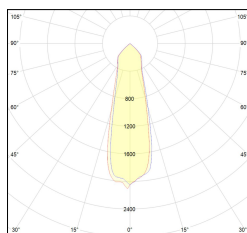

Codice Articolo	Articolo	Colore	Colore addizionale	Temperatura Luce (°K)	Potenza (W)	Emissione (°)	Tipo di incasso
18.2010.02.20.24	RC_110/LED-24 9W 500mA 20°	Nero (2)	Bianco (4)	3000	9	20	Cartongesso
18.2010.02.2700.20.24	*RC_110	Nero (2)	Bianco (4)	2700	9	20	Cartongesso
18.2010.02.2700.34.24	*RC_110	Nero (2)	Bianco (4)	2700	9	34	Cartongesso
18.2010.02.34.24	RC_110/LED-24 9W 500mA 40°	Nero (2)	Bianco (4)	3000	9	34	Cartongesso
18.2010.02.4000.20.24	RC_110/LED-24 9W 500mA 20° 4000°K	Nero (2)	Bianco (4)	4000	9	20	Cartongesso
18.2010.02.4000.34.24	*RC_110	Nero (2)	Bianco (4)	4000	9	34	Cartongesso
18.2010.03.20.24	*RC_110	Nero (2)	Bianco (4)	3000	9	20	Cartongesso
18.2010.03.2700.20.24	*RC_110	Nero (2)	Bianco (4)	2700	9	20	Cartongesso
18.2010.03.2700.34.24	*RC_110	Nero (2)	Bianco (4)	2700	9	34	Cartongesso
18.2010.03.34.24	*RC_110	Nero (2)	Bianco (4)	3000	9	34	Cartongesso
18.2010.03.4000.20.24	*RC_110	Nero (2)	Bianco (4)	4000	9	20	Cartongesso
18.2010.03.4000.34.24	*RC_110	Nero (2)	Bianco (4)	4000	9	34	Cartongesso
18.2010.08.20.24	*RC_110	Nero (2)	Bianco (4)	3000	9	20	Cartongesso
18.2010.08.2700.20.24	*RC_110	Nero (2)	Bianco (4)	2700	9	20	Cartongesso
18.2010.08.2700.34.24	*RC_110	Nero (2)	Bianco (4)	2700	9	34	Cartongesso
18.2010.08.34.24	*RC_110	Nero (2)	Bianco (4)	3000	9	34	Cartongesso
18.2010.08.4000.20.24	*RC_110	Nero (2)	Bianco (4)	4000	9	20	Cartongesso
18.2010.08.4000.34.24	*RC_110	Nero (2)	Bianco (4)	4000	9	34	Cartongesso