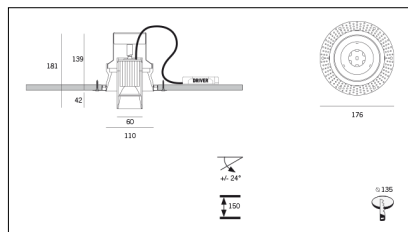

Conforme alla direttiva ROHS

Indice di protezione

Equipaggiamento

Codice Articolo	Articolo	Colore	Colore addizionale	Temperatura Luce (°K)	Potenza (W)	Emissione (°)	Tipo di incasso
18.2010.02.20.44	RC_110/LED-44 9W 500mA 20°	Bianco (4)	Bianco (4)	3000	9	20	Cartongesso
18.2010.02.2700.20.44	RC_110/LED-44 9W 500mA 20° 2700°K	Bianco (4)	Bianco (4)	2700	9	20	Cartongesso
18.2010.02.2700.34.44	RC_110/LED-44 10W 350mA 40° 2700°K	Bianco (4)	Bianco (4)	2700	9	34	Cartongesso
18.2010.02.34.44	RC_110/LED-44 9W 500mA 40°	Bianco (4)	Bianco (4)	3000	9	34	Cartongesso
18.2010.02.4000.20.44	*RC_110	Bianco (4)	Bianco (4)	4000	9	20	Cartongesso
18.2010.02.4000.34.44	RC_110/LED-44 9W 500mA 40° 4000°K	Bianco (4)	Bianco (4)	4000	9	34	Cartongesso
18.2010.03.20.44	RC_110/LED-44 9W max 500mA 20°	Bianco (4)	Bianco (4)	3000	9	20	Cartongesso
18.2010.03.2700.20.44	*RC_110	Bianco (4)	Bianco (4)	2700	9	20	Cartongesso
18.2010.03.2700.34.44	*RC_110	Bianco (4)	Bianco (4)	2700	9	34	Cartongesso
18.2010.03.34.44	*RC_110	Bianco (4)	Bianco (4)	3000	9	34	Cartongesso
18.2010.03.4000.20.44	*RC_110	Bianco (4)	Bianco (4)	4000	9	20	Cartongesso
18.2010.03.4000.34.44	*RC_110	Bianco (4)	Bianco (4)	4000	9	34	Cartongesso
18.2010.08.20.44	RC_110/LED-44 9W 500mA 20° DALI	Bianco (4)	Bianco (4)	3000	9	20	Cartongesso
18.2010.08.2700.20.44	RC_110/LED-44 9W 500mA 20° 2700°K DALI	Bianco (4)	Bianco (4)	2700	9	20	Cartongesso
18.2010.08.2700.34.44	*RC_110	Bianco (4)	Bianco (4)	2700	9	34	Cartongesso
18.2010.08.34.44	*RC_110	Bianco (4)	Bianco (4)	3000	9	34	Cartongesso
18.2010.08.4000.20.44	*RC_110	Bianco (4)	Bianco (4)	4000	9	20	Cartongesso
18.2010.08.4000.34.44	*RC_110	Bianco (4)	Bianco (4)	4000	9	34	Cartongesso