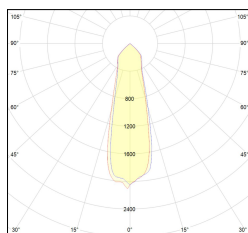

Codice Articolo	Articolo	Colore	Temperatura Luce (°K)	Tipo di incasso	Colore addizionale	Potenza (W)	Emissione (°)
18.2010.02.20.24	RC110/LED-24 9W 500mA 25°	Nero (2)	3000	Cartongesso	Bianco (4)	8,9	25
18.2010.02.2700.20.24	*RC_110	Nero (2)	2700	Cartongesso	Bianco (4)	8,9	25
18.2010.02.2700.34.24	*RC_110	Nero (2)	2700	Cartongesso	Bianco (4)	8,9	34
18.2010.02.34.24	RC110/LED-24 9W 500mA 40°	Nero (2)	3000	Cartongesso	Bianco (4)	8,9	34
18.2010.02.4000.20.24	RC110/LED-24 9W 500mA 25° 4000°K	Nero (2)	4000	Cartongesso	Bianco (4)	8,9	25
18.2010.02.4000.34.24	*RC_110	Nero (2)	4000	Cartongesso	Bianco (4)	8,9	34
18.2010.03.20.24	*RC_110	Nero (2)	3000	Cartongesso	Bianco (4)	8,9	25
18.2010.03.2700.20.24	*RC_110	Nero (2)	2700	Cartongesso	Bianco (4)	8,9	25
18.2010.03.2700.34.24	*RC_110	Nero (2)	2700	Cartongesso	Bianco (4)	8,9	34
18.2010.03.34.24	*RC_110	Nero (2)	3000	Cartongesso	Bianco (4)	8,9	34
18.2010.03.4000.20.24	*RC_110	Nero (2)	4000	Cartongesso	Bianco (4)	8,9	25
18.2010.03.4000.34.24	*RC_110	Nero (2)	4000	Cartongesso	Bianco (4)	8,9	34
18.2010.08.20.24	*RC_110	Nero (2)	3000	Cartongesso	Bianco (4)	8,9	25
18.2010.08.2700.20.24	*RC_110	Nero (2)	2700	Cartongesso	Bianco (4)	8,9	25
18.2010.08.2700.34.24	RC110/LED-24 9W 500mA 40° 2700°K DALI	Nero (2)	2700	Cartongesso	Bianco (4)	8,9	34
18.2010.08.34.24	*RC_110	Nero (2)	3000	Cartongesso	Bianco (4)	8,9	34
18.2010.08.4000.20.24	*RC_110	Nero (2)	4000	Cartongesso	Bianco (4)	8,9	25
18.2010.08.4000.34.24	*RC_110	Nero (2)	4000	Cartongesso	Bianco (4)	8,9	34