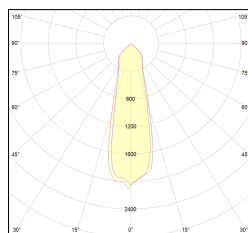

Conforme alla direttiva ROHS

Indice di protezione

Equipaggiamento

Codice Articolo	Articolo	Colore	Colore addizionale	Temperatura Luce (°K)	Potenza (W)	Emissione (°)	Tipo di incasso
18.2010.02.20.44	RC_110/LED-44 9W 500mA 20°	Bianco (4)	Bianco (4)	3000	9	20	Cartongesso
18.2010.02.2700.20.44	RC_110/LED-44 9W 500mA 20° 2700°K	Bianco (4)	Bianco (4)	2700	9	20	Cartongesso
18.2010.02.2700.34.44	RC_110/LED-44 10W 350mA 40° 2700°K	Bianco (4)	Bianco (4)	2700	9	34	Cartongesso
18.2010.02.34.44	RC_110/LED-44 9W 500mA 40°	Bianco (4)	Bianco (4)	3000	9	34	Cartongesso
18.2010.02.4000.20.44	*RC_110	Bianco (4)	Bianco (4)	4000	9	20	Cartongesso
18.2010.02.4000.34.44	RC_110/LED-44 9W 500mA 40° 4000°K	Bianco (4)	Bianco (4)	4000	9	34	Cartongesso
18.2010.03.20.44	RC_110/LED-44 9W max 500mA 20°	Bianco (4)	Bianco (4)	3000	9	20	Cartongesso
18.2010.03.2700.20.44	*RC_110	Bianco (4)	Bianco (4)	2700	9	20	Cartongesso
18.2010.03.2700.34.44	*RC_110	Bianco (4)	Bianco (4)	2700	9	34	Cartongesso
18.2010.03.34.44	*RC_110	Bianco (4)	Bianco (4)	3000	9	34	Cartongesso
18.2010.03.4000.20.44	*RC_110	Bianco (4)	Bianco (4)	4000	9	20	Cartongesso
18.2010.03.4000.34.44	*RC_110	Bianco (4)	Bianco (4)	4000	9	34	Cartongesso
18.2010.08.20.44	RC_110/LED-44 9W 500mA 20° DALI	Bianco (4)	Bianco (4)	3000	9	20	Cartongesso
18.2010.08.2700.20.44	RC_110/LED-44 9W 500mA 20° 2700°K DALI	Bianco (4)	Bianco (4)	2700	9	20	Cartongesso
18.2010.08.2700.34.44	*RC_110	Bianco (4)	Bianco (4)	2700	9	34	Cartongesso
18.2010.08.34.44	*RC_110	Bianco (4)	Bianco (4)	3000	9	34	Cartongesso
18.2010.08.4000.20.44	*RC_110	Bianco (4)	Bianco (4)	4000	9	20	Cartongesso
18.2010.08.4000.34.44	*RC_110	Bianco (4)	Bianco (4)	4000	9	34	Cartongesso