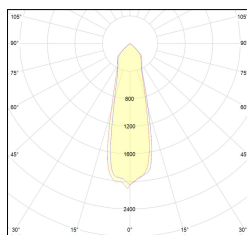

MACROLUX

Codice Articolo	Articolo	Colore	Temperatura Luce (°K)	Tipo di incasso	Colore addizionale	Potenza (W)	Emissione (°)
18.2010.02.20.44	RC110/LED-44 9W 500mA 25°	Bianco (4)	3000	Cartongesso	Bianco (4)	8,9	25
18.2010.02.2700.20.44	RC110/LED-44 9W 500mA 20° 2700°K	Bianco (4)	2700	Cartongesso	Bianco (4)	8,9	25
18.2010.02.2700.34.44	RC110/LED-44 9W 500mA 40° 2700°K	Bianco (4)	2700	Cartongesso	Bianco (4)	8,9	34
18.2010.02.34.44	RC110/LED-44 9W 500mA 40°	Bianco (4)	3000	Cartongesso	Bianco (4)	8,9	34
18.2010.02.4000.20.44	*RC_110	Bianco (4)	4000	Cartongesso	Bianco (4)	8,9	25
18.2010.02.4000.34.44	RC110/LED-44 9W 500mA 40° 4000°K	Bianco (4)	4000	Cartongesso	Bianco (4)	8,9	34
18.2010.03.20.44	RC110/LED-44 9W max 500mA 25°	Bianco (4)	3000	Cartongesso	Bianco (4)	8,9	25
18.2010.03.2700.20.44	RC110/LED-44 9W max 500mA 25° 2700°K	Bianco (4)	2700	Cartongesso	Bianco (4)	8,9	25
18.2010.03.2700.34.44	RC110/LED-44 9W max 500mA 25° 2700°K	Bianco (4)	2700	Cartongesso	Bianco (4)	8,9	34
18.2010.03.34.44	*RC_110	Bianco (4)	3000	Cartongesso	Bianco (4)	8,9	34
18.2010.03.4000.20.44	*RC_110	Bianco (4)	4000	Cartongesso	Bianco (4)	8,9	25
18.2010.03.4000.34.44	*RC_110	Bianco (4)	4000	Cartongesso	Bianco (4)	8,9	34
18.2010.08.20.44	RC110/LED-44 9W 500mA 25° DALI	Bianco (4)	3000	Cartongesso	Bianco (4)	8,9	25
18.2010.08.2700.20.44	RC110/LED-44 9W 500mA 25° 2700°K DALI	Bianco (4)	2700	Cartongesso	Bianco (4)	8,9	25
18.2010.08.2700.34.44	*RC_110	Bianco (4)	2700	Cartongesso	Bianco (4)	8,9	34
18.2010.08.34.44	RC110/LED-44 9W 500mA 40° DALI	Bianco (4)	3000	Cartongesso	Bianco (4)	8,9	34
18.2010.08.4000.20.44	*RC_110	Bianco (4)	4000	Cartongesso	Bianco (4)	8,9	25
18.2010.08.4000.34.44	*RC_110	Bianco (4)	4000	Cartongesso	Bianco (4)	8,9	34