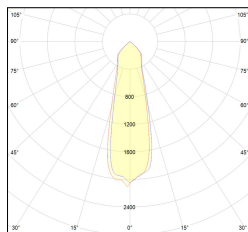

Codice Articolo	Articolo	Colore	Temperatura Luce (°K)	Tipo di incasso	Colore addizionale	Potenza (W)	Emissione (°)
18.2010.02.20.42	RC110/LED-42 9W 500mA 25°	Bianco (4)	3000	Cartongesso	Nero (2)	8,9	25
18.2010.02.2700.20.42	*RC_110	Bianco (4)	2700	Cartongesso	Nero (2)	8,9	25
18.2010.02.2700.34.42	RC110/LED-42 9W 500mA 40° 2700°K	Bianco (4)	2700	Cartongesso	Nero (2)	8,9	34
18.2010.02.34.42	RC110/LED-42 9W 500mA 40°	Bianco (4)	3000	Cartongesso	Nero (2)	8,9	34
18.2010.02.4000.20.42	*RC_110	Bianco (4)	4000	Cartongesso	Nero (2)	8,9	25
18.2010.02.4000.34.42	*RC_110	Bianco (4)	4000	Cartongesso	Nero (2)	8,9	34
18.2010.03.20.42	*RC_110	Bianco (4)	3000	Cartongesso	Nero (2)	8,9	25
18.2010.03.2700.20.42	*RC_110	Bianco (4)	2700	Cartongesso	Nero (2)	8,9	25
18.2010.03.2700.34.42	*RC_110	Bianco (4)	2700	Cartongesso	Nero (2)	8,9	34
18.2010.03.34.42	*RC_110	Bianco (4)	3000	Cartongesso	Nero (2)	8,9	34
18.2010.03.4000.20.42	*RC_110	Bianco (4)	4000	Cartongesso	Nero (2)	8,9	25
18.2010.03.4000.34.42	*RC_110	Bianco (4)	4000	Cartongesso	Nero (2)	8,9	34
18.2010.08.20.42	RC110/LED-42 9W 500mA 25° DALI	Bianco (4)	3000	Cartongesso	Nero (2)	8,9	25
18.2010.08.2700.20.42	*RC_110	Bianco (4)	2700	Cartongesso	Nero (2)	8,9	25
18.2010.08.2700.34.42	*RC_110	Bianco (4)	2700	Cartongesso	Nero (2)	8,9	34
18.2010.08.34.42	RC110/LED-42 9W 500mA 40° DALI	Bianco (4)	3000	Cartongesso	Nero (2)	8,9	34
18.2010.08.4000.20.42	*RC_110	Bianco (4)	4000	Cartongesso	Nero (2)	8,9	25
18.2010.08.4000.34.42	*RC_110	Bianco (4)	4000	Cartongesso	Nero (2)	8,9	34