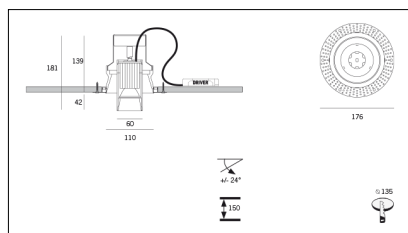

Codice Articolo	Articolo	Colore	Temperatura Luce (°K)	Tipo di incasso	Colore addizionale	Potenza (W)	Emissione (°)
18.2010.02.20.24	RC110/LED-24 9W 500mA 25°	Nero (2)	3000	Cartongesso	Bianco (4)	8,9	25
18.2010.02.2700.20.24	*RC_110	Nero (2)	2700	Cartongesso	Bianco (4)	8,9	25
18.2010.02.2700.34.24	*RC_110	Nero (2)	2700	Cartongesso	Bianco (4)	8,9	34
18.2010.02.34.24	RC110/LED-24 9W 500mA 40°	Nero (2)	3000	Cartongesso	Bianco (4)	8,9	34
18.2010.02.4000.20.24	RC110/LED-24 9W 500mA 25° 4000°K	Nero (2)	4000	Cartongesso	Bianco (4)	8,9	25
18.2010.02.4000.34.24	*RC_110	Nero (2)	4000	Cartongesso	Bianco (4)	8,9	34
18.2010.03.20.24	*RC_110	Nero (2)	3000	Cartongesso	Bianco (4)	8,9	25
18.2010.03.2700.20.24	*RC_110	Nero (2)	2700	Cartongesso	Bianco (4)	8,9	25
18.2010.03.2700.34.24	*RC_110	Nero (2)	2700	Cartongesso	Bianco (4)	8,9	34
18.2010.03.34.24	*RC_110	Nero (2)	3000	Cartongesso	Bianco (4)	8,9	34
18.2010.03.4000.20.24	*RC_110	Nero (2)	4000	Cartongesso	Bianco (4)	8,9	25
18.2010.03.4000.34.24	*RC_110	Nero (2)	4000	Cartongesso	Bianco (4)	8,9	34
18.2010.08.20.24	*RC_110	Nero (2)	3000	Cartongesso	Bianco (4)	8,9	25
18.2010.08.2700.20.24	*RC_110	Nero (2)	2700	Cartongesso	Bianco (4)	8,9	25
18.2010.08.2700.34.24	RC110/LED-24 9W 500mA 40° 2700°K DALI	Nero (2)	2700	Cartongesso	Bianco (4)	8,9	34
18.2010.08.34.24	*RC_110	Nero (2)	3000	Cartongesso	Bianco (4)	8,9	34
18.2010.08.4000.20.24	*RC_110	Nero (2)	4000	Cartongesso	Bianco (4)	8,9	25
18.2010.08.4000.34.24	*RC_110	Nero (2)	4000	Cartongesso	Bianco (4)	8,9	34