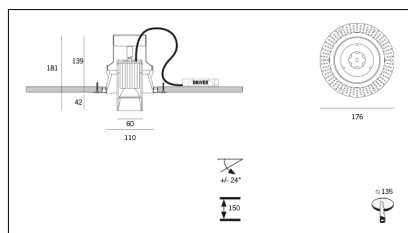

Conforme alla direttiva ROHS

Indice di protezione

Equipaggiamento

Codice Articolo	Articolo	Colore	Colore addizionale	Temperatura Luce (°K)	Potenza (W)	Emissione (°)	Tipo di incasso
18.2010.02.20.44	RC_110/LED-44 9W 500mA 20°	Bianco (4)	Bianco (4)	3000	9	20	Cartongesso
18.2010.02.2700.20.44	RC_110/LED-44 9W 500mA 20° 2700°K	Bianco (4)	Bianco (4)	2700	9	20	Cartongesso
18.2010.02.2700.34.44	RC_110/LED-44 10W 350mA 40° 2700°K	Bianco (4)	Bianco (4)	2700	9	34	Cartongesso
18.2010.02.34.44	RC_110/LED-44 9W 500mA 40°	Bianco (4)	Bianco (4)	3000	9	34	Cartongesso
18.2010.02.4000.20.44	*RC_110	Bianco (4)	Bianco (4)	4000	9	20	Cartongesso
18.2010.02.4000.34.44	RC_110/LED-44 9W 500mA 40° 4000°K	Bianco (4)	Bianco (4)	4000	9	34	Cartongesso
18.2010.03.20.44	RC_110/LED-44 9W max 500mA 20°	Bianco (4)	Bianco (4)	3000	9	20	Cartongesso
18.2010.03.2700.20.44	*RC_110	Bianco (4)	Bianco (4)	2700	9	20	Cartongesso
18.2010.03.2700.34.44	*RC_110	Bianco (4)	Bianco (4)	2700	9	34	Cartongesso
18.2010.03.34.44	*RC_110	Bianco (4)	Bianco (4)	3000	9	34	Cartongesso
18.2010.03.4000.20.44	*RC_110	Bianco (4)	Bianco (4)	4000	9	20	Cartongesso
18.2010.03.4000.34.44	*RC_110	Bianco (4)	Bianco (4)	4000	9	34	Cartongesso
18.2010.08.20.44	RC_110/LED-44 9W 500mA 20° DALI	Bianco (4)	Bianco (4)	3000	9	20	Cartongesso
18.2010.08.2700.20.44	RC_110/LED-44 9W 500mA 20° 2700°K DALI	Bianco (4)	Bianco (4)	2700	9	20	Cartongesso
18.2010.08.2700.34.44	*RC_110	Bianco (4)	Bianco (4)	2700	9	34	Cartongesso
18.2010.08.34.44	*RC_110	Bianco (4)	Bianco (4)	3000	9	34	Cartongesso
18.2010.08.4000.20.44	*RC_110	Bianco (4)	Bianco (4)	4000	9	20	Cartongesso
18.2010.08.4000.34.44	*RC_110	Bianco (4)	Bianco (4)	4000	9	34	Cartongesso