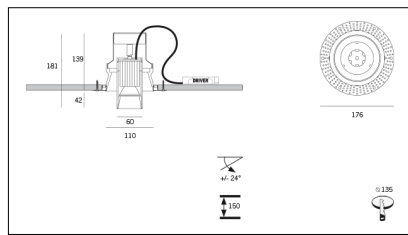

MACROLUX

Codice Articolo	Articolo	Colore	Temperatura Luce (°K)	Tipo di incasso	Colore addizionale	Potenza (W)	Emissione (°)
18.2010.02.20.44	RC110/LED-44 9W 500mA 25°	Bianco (4)	3000	Cartongesso	Bianco (4)	8,9	25
18.2010.02.2700.20.44	RC110/LED-44 9W 500mA 20° 2700°K	Bianco (4)	2700	Cartongesso	Bianco (4)	8,9	25
18.2010.02.2700.34.44	RC110/LED-44 9W 500mA 40° 2700°K	Bianco (4)	2700	Cartongesso	Bianco (4)	8,9	34
18.2010.02.34.44	RC110/LED-44 9W 500mA 40°	Bianco (4)	3000	Cartongesso	Bianco (4)	8,9	34
18.2010.02.4000.20.44	*RC_110	Bianco (4)	4000	Cartongesso	Bianco (4)	8,9	25
18.2010.02.4000.34.44	RC110/LED-44 9W 500mA 40° 4000°K	Bianco (4)	4000	Cartongesso	Bianco (4)	8,9	34
18.2010.03.20.44	RC110/LED-44 9W max 500mA 25°	Bianco (4)	3000	Cartongesso	Bianco (4)	8,9	25
18.2010.03.2700.20.44	RC110/LED-44 9W max 500mA 25° 2700°K	Bianco (4)	2700	Cartongesso	Bianco (4)	8,9	25
18.2010.03.2700.34.44	RC110/LED-44 9W max 500mA 25° 2700°K	Bianco (4)	2700	Cartongesso	Bianco (4)	8,9	34
18.2010.03.34.44	*RC_110	Bianco (4)	3000	Cartongesso	Bianco (4)	8,9	34
18.2010.03.4000.20.44	*RC_110	Bianco (4)	4000	Cartongesso	Bianco (4)	8,9	25
18.2010.03.4000.34.44	*RC_110	Bianco (4)	4000	Cartongesso	Bianco (4)	8,9	34
18.2010.08.20.44	RC110/LED-44 9W 500mA 25° DALI	Bianco (4)	3000	Cartongesso	Bianco (4)	8,9	25
18.2010.08.2700.20.44	RC110/LED-44 9W 500mA 25° 2700°K DALI	Bianco (4)	2700	Cartongesso	Bianco (4)	8,9	25
18.2010.08.2700.34.44	*RC_110	Bianco (4)	2700	Cartongesso	Bianco (4)	8,9	34
18.2010.08.34.44	RC110/LED-44 9W 500mA 40° DALI	Bianco (4)	3000	Cartongesso	Bianco (4)	8,9	34
18.2010.08.4000.20.44	*RC_110	Bianco (4)	4000	Cartongesso	Bianco (4)	8,9	25
18.2010.08.4000.34.44	*RC_110	Bianco (4)	4000	Cartongesso	Bianco (4)	8,9	34