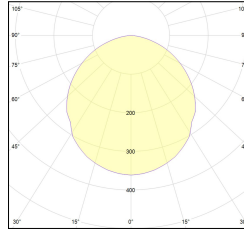

MACROLUX

Codice Articolo	Articolo	Colore	Temperatura Luce (°K)	Tipo di incasso	Potenza (W)
125.0019.01.4	21/PB/3000°K-4 ALL IN ONE	Bianco (4)	3000	Cartongesso	2
125.0019.2700.01.4	21/PB/2700°K-4 ALL IN ONE	Bianco (4)	2700	Cartongesso	2
125.0019.2700.4	21/PB/2700°K-4 (No Driver)	Bianco (4)	2700	Cartongesso	2
125.0019.4	21/PB/3000°K-4 (No Driver)	Bianco (4)	3000	Cartongesso	2
125.0019.4000.01.4	21/PB/4000°K-4 ALL IN ONE	Bianco (4)	4000	Cartongesso	2
125.0019.4000.4	21/PB/4000°K-4 (No Driver)	Bianco (4)	4000	Cartongesso	2

Codice Articolo	Nome	Descrizione	Potenza (W)	Tipo di Driver
1.024015	Driver LED 24V 15W IP20	Dimensioni 35 x 16 x 103 mm	15	On/Off

Codice Articolo	Nome	Descrizione	Potenza (W)	Tipo di Driver
1.024020	Driver LED 24V 20W IP20	Dimensioni 36 x 16 x 103 mm	20	On/Off

Codice Articolo	Nome	Descrizione	Potenza (W)	Tipo di Driver
1.024030	Driver LED 24V 30W IP20	Dimensioni 50 x 17 x 156 mm	30	On/Off

Codice Articolo	Nome	Descrizione	Potenza (W)	Tipo di Driver
1.024050	Driver LED 24V 50W IP20	Dimensioni 59 x 29 x 167 mm	50	On/Off

Codice Articolo	Nome	Descrizione	Potenza (W)	Tipo di Driver
1.024075	Driver LED 24V 75W IP20	Dimensioni 61 x 29 x 184 mm	75	On/Off

Codice Articolo	Nome	Descrizione
125.0001	21-101/Chiave Estrazione Diffusore	Extracting key of diffuser (2 pcs) for 21 & 101