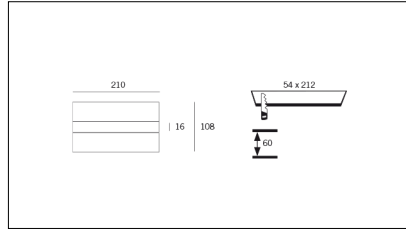

MACROLUX

Codice Articolo	Articolo	Colore	Temperatura Luce (°K)	Tipo di incasso	Potenza (W)
125.0019.01.4	21/PB/3000°K-4 ALL IN ONE	Bianco (4)	3000	Cartongesso	2
125.0019.2700.01.4	21/PB/2700°K-4 ALL IN ONE	Bianco (4)	2700	Cartongesso	2
125.0019.2700.4	21/PB/2700°K-4 (No Driver)	Bianco (4)	2700	Cartongesso	2
125.0019.4	21/PB/3000°K-4 (No Driver)	Bianco (4)	3000	Cartongesso	2
125.0019.4000.01.4	21/PB/4000°K-4 ALL IN ONE	Bianco (4)	4000	Cartongesso	2
125.0019.4000.4	21/PB/4000°K-4 (No Driver)	Bianco (4)	4000	Cartongesso	2

Codice Articolo	Nome	Descrizione	Potenza (W)	Tipo di Driver
1.024015	Driver LED 24V 15W IP20	Dimensioni 35 x 16 x 103 mm	15	On/Off

Codice Articolo	Nome	Descrizione	Potenza (W)	Tipo di Driver
1.024020	Driver LED 24V 20W IP20	Dimensioni 36 x 16 x 103 mm	20	On/Off

Codice Articolo	Nome	Descrizione	Potenza (W)	Tipo di Driver
1.024030	Driver LED 24V 30W IP20	Dimensioni 50 x 17 x 156 mm	30	On/Off

Codice Articolo	Nome	Descrizione	Potenza (W)	Tipo di Driver
1.024050	Driver LED 24V 50W IP20	Dimensioni 59 x 29 x 167 mm	50	On/Off

Codice Articolo	Nome	Descrizione	Potenza (W)	Tipo di Driver
1.024075	Driver LED 24V 75W IP20	Dimensioni 61 x 29 x 184 mm	75	On/Off

Codice Articolo	Nome	Descrizione
125.0001	21-101/Chiave Estrazione Diffusore	Extracting key of diffuser (2 pcs) for 21 & 101