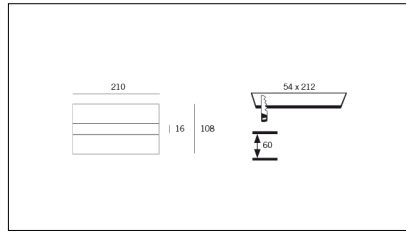

MACROLUX

Codice Articolo	Articolo	Colore	Temperatura Luce (°K)	Tipo di incasso	Potenza (W)
125.0019.01.4	21/PB/3000°K-4 ALL IN ONE	Bianco (4)	3000	Cartongesso	2
125.0019.2700.01.4	21/PB/2700°K-4 ALL IN ONE	Bianco (4)	2700	Cartongesso	2
125.0019.2700.4	21/PB/2700°K-4 (No Driver)	Bianco (4)	2700	Cartongesso	2
125.0019.4	21/PB/3000°K-4 (No Driver)	Bianco (4)	3000	Cartongesso	2
125.0019.4000.01.4	21/PB/4000°K-4 ALL IN ONE	Bianco (4)	4000	Cartongesso	2
125.0019.4000.4	21/PB/4000°K-4 (No Driver)	Bianco (4)	4000	Cartongesso	2

Codice Articolo	Nome	Descrizione	Potenza (W)	Tipo di Driver
1.024015	Driver LED 24V 15W IP20		15	On/Off

Codice Articolo	Nome	Descrizione	Potenza (W)	Tipo di Driver
1.024020	Driver LED 24V 20W IP20		20	On/Off

Codice Articolo	Nome	Descrizione	Potenza (W)	Tipo di Driver
1.024075	Driver LED 24V 75W IP20		75	On/Off

Codice Articolo	Nome	Descrizione
125.0001	21-101/Chiave Estrazione Diffusore	Extracting key of diffuser (2 pcs) for 21 & 101