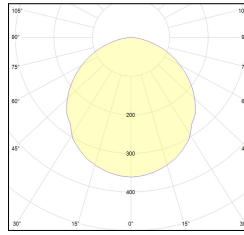

MACROLUX

Codice Articolo	Articolo	Colore	Temperatura Luce (°K)	Tipo di incasso	Potenza (W)
125.0019.01.4	21/PB/3000°K-4 ALL IN ONE	Bianco (4)	3000	Cartongesso	2
125.0019.2700.01.4	21/PB/2700°K-4 ALL IN ONE	Bianco (4)	2700	Cartongesso	2
125.0019.2700.4	21/PB/2700°K-4 (No Driver)	Bianco (4)	2700	Cartongesso	2
125.0019.4	21/PB/3000°K-4 (No Driver)	Bianco (4)	3000	Cartongesso	2
125.0019.4000.01.4	21/PB/4000°K-4 ALL IN ONE	Bianco (4)	4000	Cartongesso	2
125.0019.4000.4	21/PB/4000°K-4 (No Driver)	Bianco (4)	4000	Cartongesso	2