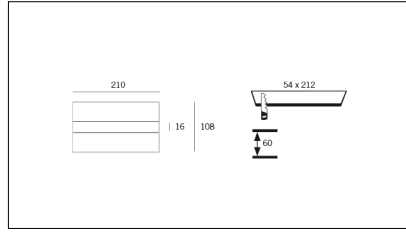

MACROLUX

Codice Articolo	Articolo	Colore	Temperatura Luce (°K)	Tipo di incasso	Potenza (W)
125.0019.01.4	21/PB/3000°K-4 ALL IN ONE	Bianco (4)	3000	Cartongesso	2
125.0019.2700.01.4	21/PB/2700°K-4 ALL IN ONE	Bianco (4)	2700	Cartongesso	2
125.0019.2700.4	21/PB/2700°K-4 (No Driver)	Bianco (4)	2700	Cartongesso	2
125.0019.4	21/PB/3000°K-4 (No Driver)	Bianco (4)	3000	Cartongesso	2
125.0019.4000.01.4	21/PB/4000°K-4 ALL IN ONE	Bianco (4)	4000	Cartongesso	2
125.0019.4000.4	21/PB/4000°K-4 (No Driver)	Bianco (4)	4000	Cartongesso	2

Codice Articolo	Nome	Descrizione	Potenza (W)	Tipo di Driver
1.024015	Driver LED 24V 15W IP20		15	On/Off

Codice Articolo	Nome	Descrizione	Potenza (W)	Tipo di Driver
1.024020	Driver LED 24V 20W IP20		20	On/Off

Codice Articolo	Nome	Descrizione	Potenza (W)	Tipo di Driver
1.024075	Driver LED 24V 75W IP20		75	On/Off

Codice Articolo	Nome	Descrizione
125.0001	21-101/Chiave Estrazione Diffusore	Extracting key of diffuser (2 pcs) for 21 & 101