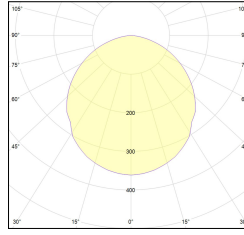

MACROLUX

Codice Articolo	Articolo	Colore	Temperatura Luce (°K)	Tipo di incasso	Potenza (W)
125.0019.01.4	21/PB/3000°K-4 ALL IN ONE	Bianco (4)	3000	Cartongesso	2
125.0019.2700.01.4	21/PB/2700°K-4 ALL IN ONE	Bianco (4)	2700	Cartongesso	2
125.0019.2700.4	21/PB/2700°K-4 (No Driver)	Bianco (4)	2700	Cartongesso	2
125.0019.4	21/PB/3000°K-4 (No Driver)	Bianco (4)	3000	Cartongesso	2
125.0019.4000.01.4	21/PB/4000°K-4 ALL IN ONE	Bianco (4)	4000	Cartongesso	2
125.0019.4000.4	21/PB/4000°K-4 (No Driver)	Bianco (4)	4000	Cartongesso	2