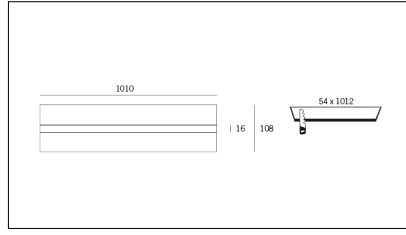

# MACROLUX

Codice Articolo	Articolo	Colore	Temperatura Luce (°K)	Tipo di incasso	Potenza (W)
125.0099.01.4	101/PB/3000°K-4 ALL IN ONE	Bianco (4)	3000	Cartongesso	9,6
125.0099.4	101/PB/3000°K-4 (No Driver)	Bianco (4)	3000	Cartongesso	9,6

Codice Articolo	Nome	Descrizione	Potenza (W)	Tipo di Driver
1.024075	Driver LED 24V 75W IP20		75	On/Off

Codice Articolo	Nome	Descrizione
125.0001	21-101/Chiave Estrazione Diffusore	Extracting key of diffuser (2 pcs) for 21 & 101