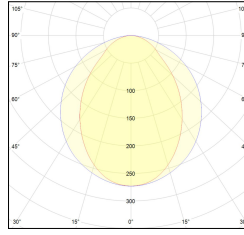

# MACROLUX

Codice Articolo	Articolo	Colore	Temperatura Luce (°K)	Tipo di incasso	Potenza (W)
125.0099.01.4	101/PB/3000°K-4 ALL IN ONE	Bianco (4)	3000	Cartongesso	9,6
125.0099.4	101/PB/3000°K-4 (No Driver)	Bianco (4)	3000	Cartongesso	9,6