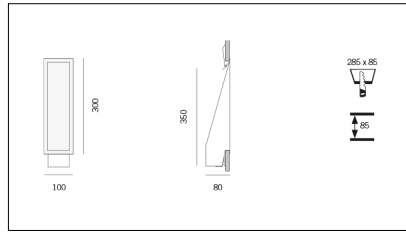

MACROLUX

| Codice Articolo | Articolo | Colore | Temperatura Luce (°K) | Potenza (W) | Tipo di incasso |
|-----------------|---------------------------|------------|-----------------------|-------------|-----------------|
| 20.0120.0.4 | EOL_T300/LED-4 ALL IN ONE | Bianco (4) | 3000 | 1,2 | Cartongesso |