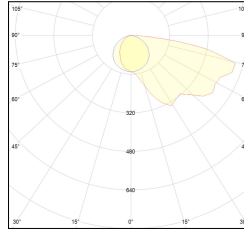

MACROLUX

| Codice Articolo | Articolo | Colore | Temperatura Luce (°K) | Potenza (W) | Tipo di incasso |
|-----------------|---------------------------|------------|-----------------------|-------------|-----------------|
| 20.0120.0.4 | EOL_T300/LED-4 ALL IN ONE | Bianco (4) | 3000 | 1,2 | Cartongesso |