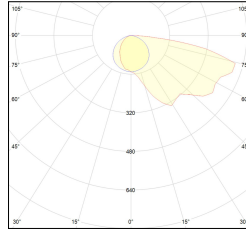

MACROLUX

Codice Articolo	Articolo	Colore	Temperatura Luce (°K)	Potenza (W)	Tipo di incasso
20.0120.0.4	EOL_T300/LED-4 ALL IN ONE	Bianco (4)	3000	1,2	Cartongesso