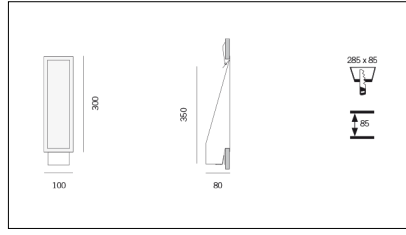

MACROLUX

Codice Articolo	Articolo	Colore	Temperatura Luce (°K)	Potenza (W)	Tipo di incasso
20.0120.0.4	EOL_T300/LED-4 ALL IN ONE	Bianco (4)	3000	1,2	Cartongesso