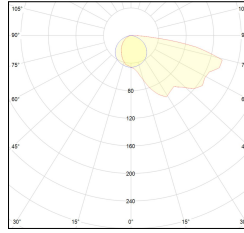

MACROLUX

Article code	Article	Colour	Light Temperature (°K)	Type of recessed	Watt (W)
20.0034.2700.4	T150 FILO/LED-4 13W 2700°K 230V	White (4)	2700	Plasterboard	13,5
20.0034.4	T150 FILO/LED-4 13W 230V	White (4)	3000	Plasterboard	13,5
20.0034.4000.4	T150 FILO/LED-4 13W 4000°K 230V	White (4)	4000	Plasterboard	13,5