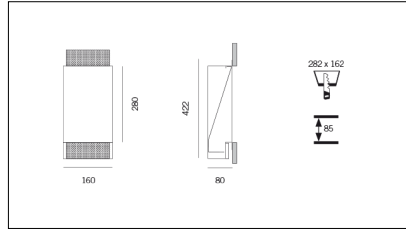

MACROLUX

Article code	Article	Colour	Light Temperature (°K)	Type of recessed	Watt (W)
20.0034.2700.4	T150 FILO/LED-4 13W 2700°K 230V	White (4)	2700	Plasterboard	13,5
20.0034.4	T150 FILO/LED-4 13W 230V	White (4)	3000	Plasterboard	13,5
20.0034.4000.4	T150 FILO/LED-4 13W 4000°K 230V	White (4)	4000	Plasterboard	13,5