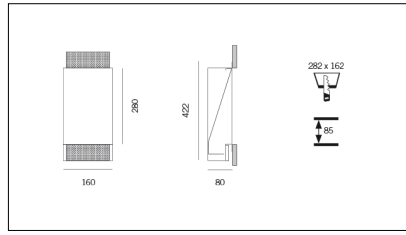

MACROLUX

Article code	Article	Colour	Light Temperature (°K)	Type of recessed	Watt (W)
20.0034.2700.4	T150 FILO/LED-4 13W 2700°K 230V	White (4)	2700	Plasterboard	13,5
20.0034.4	T150 FILO/LED-4 13W 230V	White (4)	3000	Plasterboard	13,5
20.0034.4000.4	T150 FILO/LED-4 13W 4000°K 230V	White (4)	4000	Plasterboard	13,5