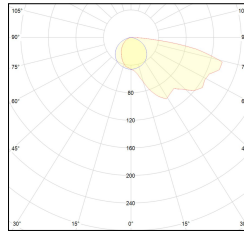

MACROLUX

Article code	Article	Colour	Light Temperature (°K)	Type of recessed	Watt (W)
20.0034.2700.4	T150 FILO/LED-4 13W 2700°K 230V	White (4)	2700	Plasterboard	13,5
20.0034.4	T150 FILO/LED-4 13W 230V	White (4)	3000	Plasterboard	13,5
20.0034.4000.4	T150 FILO/LED-4 13W 4000°K 230V	White (4)	4000	Plasterboard	13,5