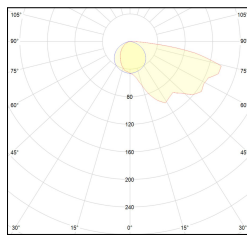

MACROLUX

Codice Articolo	Articolo	Colore	Temperatura Luce (°K)	Tipo di incasso	Potenza (W)
20.0034.2700.4	T150 FILO/LED-4 13W 2700°K 230V	Bianco (4)	2700	Cartongesso	13,5
20.0034.4	T150 FILO/LED-4 13W 230V	Bianco (4)	3000	Cartongesso	13,5
20.0034.4000.4	T150 FILO/LED-4 13W 4000°K 230V	Bianco (4)	4000	Cartongesso	13,5