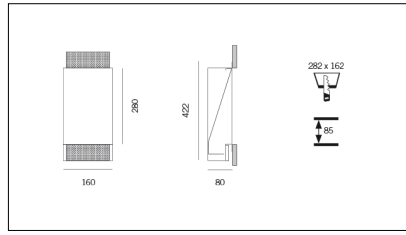

MACROLUX

Codice Articolo	Articolo	Colore	Temperatura Luce (°K)	Tipo di incasso	Potenza (W)
20.0034.2700.4	T150 FILO/LED-4 13W 2700°K 230V	Bianco (4)	2700	Cartongesso	13,5
20.0034.4	T150 FILO/LED-4 13W 230V	Bianco (4)	3000	Cartongesso	13,5
20.0034.4000.4	T150 FILO/LED-4 13W 4000°K 230V	Bianco (4)	4000	Cartongesso	13,5