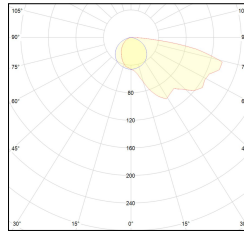

MACROLUX

Codice Articolo	Articolo	Colore	Temperatura Luce (°K)	Tipo di incasso	Potenza (W)
20.0034.2700.4	T150 FILO/LED-4 13W 2700°K 230V	Bianco (4)	2700	Cartongesso	13,5
20.0034.4	T150 FILO/LED-4 13W 230V	Bianco (4)	3000	Cartongesso	13,5
20.0034.4000.4	T150 FILO/LED-4 13W 4000°K 230V	Bianco (4)	4000	Cartongesso	13,5