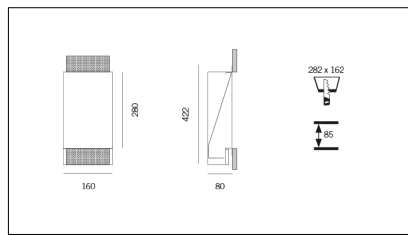

MACROLUX

Codice Articolo	Articolo	Colore	Temperatura Luce (°K)	Tipo di incasso	Potenza (W)
20.0034.2700.4	T150 FILO/LED-4 13W 2700°K 230V	Bianco (4)	2700	Cartongesso	13,5
20.0034.4	T150 FILO/LED-4 13W 230V	Bianco (4)	3000	Cartongesso	13,5
20.0034.4000.4	T150 FILO/LED-4 13W 4000°K 230V	Bianco (4)	4000	Cartongesso	13,5