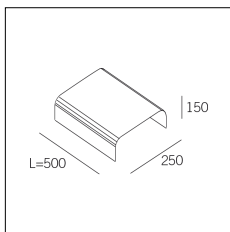

Codice Articolo	Nome	Descrizione	Colore
718.0070.0000.2	GROOVE70/CU/500-2	Copertura L=500 per configurazioni speciali (1 pz) Nero Opaco - Cover L=500 for special configurations (1 pc) Matt Black	Nero (2)