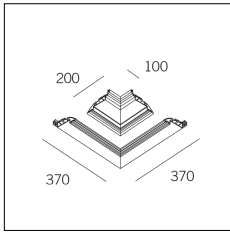

Codice Articolo	Nome	Descrizione	Colore
718.0070.0002.90	GROOVE70/PA90-90	Profilo angolare 90° (1 pz) Alluminio - 90° corner profile (1 pc) Aluminum	Alluminio naturale (90)