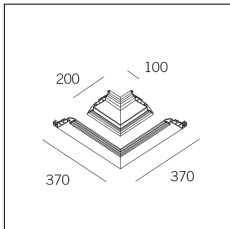

Codice Articolo	Nome	Descrizione	Colore
718.0070.0002.92	GROOVE70/PA90-92	Profilo angolare 90° (1 pz) nero superopaco - 90° corner profile (1 pc) Supermatt black	Nero (92)