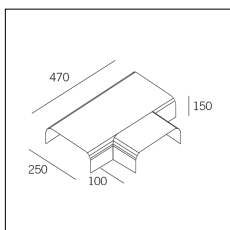

Codice Articolo	Nome	Descrizione	Colore
718.0070.1003.4	*carter T		Bianco (4)