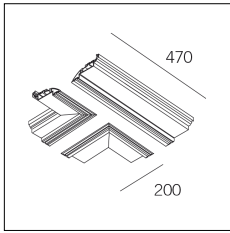

Codice Articolo	Nome	Descrizione	Colore
718.0070.0003.92	GROOVE70/PGT-92	Profilo per giunzione a "T" (1 pz) nero opaco - "T" Junction profile (1 pc) matt black	Nero (92)