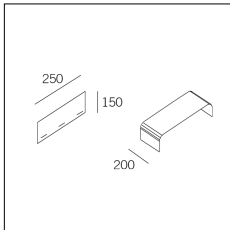

Codice Articolo	Nome	Descrizione	Colore
718.0070.1001.4	GROOVE70/TC-4	Testata di chiusura (1 pz) Bianco Seta - End cap (1 pc) Silky White	Bianco (4)