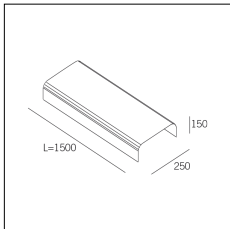

Codice Articolo	Nome	Descrizione
718.1070	GROOVE/GL	Staffe di giunzione lineare 180° (4 pz) / Linear bracket connection 180° (4 pc)
718.1070.10	GROOVE/GL - 10 PZ	Staffe di giunzione lineare 180° / Linear bracket connection 180°

Codice Articolo	Nome	Descrizione	Colore	Lunghezza (mm)
718.0070.0500.2	GROOVE70/CO/500-2	Copertura L=500 (1 pz) Nero Opaco - Cover L=500 (1 pc) Matt black	Nero (2)	500

Codice Articolo	Nome	Descrizione	Colore	Lunghezza (mm)
718.0070.0500.4	GROOVE70/CO/500-4	Copertura L=500 (1 pz) Bianco Seta - Cover L=500 (1 pc) Silky White	Bianco (4)	500

Codice Articolo	Nome	Descrizione	Colore	Lunghezza (mm)
718.0070.1000.2	GROOVE70/CO/1000-2	Copertura L=1000 (1 pz) Nero Opaco - Cover L=1000 (1 pc) Matt black	Nero (2)	1000

Codice Articolo	Nome	Descrizione	Colore	Lunghezza (mm)
718.0070.1000.4	GROOVE70/CO/1000-4	Copertura L=1000 (1 pz) Bianco Seta - Cover L=1000 (1 pc) Silky White	Bianco (4)	1000

Codice Articolo	Nome	Descrizione	Colore	Lunghezza (mm)
718.0070.1500.2	GROOVE70/CO/1500-2	Copertura L=1500 (1 pz) Nero Opaco - Cover L=1500 (1 pc) Matt black	Nero (2)	1500

Codice Articolo	Nome	Descrizione	Colore	Lunghezza (mm)
718.0070.1500.4	GROOVE70/CO/1500-4	Copertura L=1500 (1 pz) Bianco Seta - Cover L=1500 (1 pc) Silky White	Bianco (4)	1500