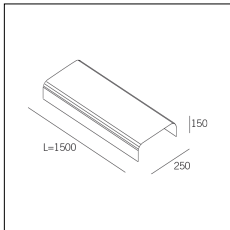

Codice Articolo	Nome	Descrizione
718.1070	GROOVE/GL	Staffe di giunzione lineare 180° (4 pz) / Linear bracket connection 180° (4 pc)
718.1070.10	GROOVE/GL - 10 PZ	Staffe di giunzione lineare 180° / Linear bracket connection 180°

Codice Articolo	Nome	Descrizione	Colore	Lunghezza (mm)
718.0070.0500.2	GROOVE70/CO/500-2	Copertura L=500 (1 pz) Nero Opaco - Cover L=500 (1 pc) Matt black	Nero (2)	500

Codice Articolo	Nome	Descrizione	Colore	Lunghezza (mm)
718.0070.0500.4	GROOVE70/CO/500-4	Copertura L=500 (1 pz) Bianco Seta - Cover L=500 (1 pc) Silky White	Bianco (4)	500

Codice Articolo	Nome	Descrizione	Colore	Lunghezza (mm)
718.0070.1000.2	GROOVE70/CO/1000-2	Copertura L=1000 (1 pz) Nero Opaco - Cover L=1000 (1 pc) Matt black	Nero (2)	1000

Codice Articolo	Nome	Descrizione	Colore	Lunghezza (mm)
718.0070.1000.4	GROOVE70/CO/1000-4	Copertura L=1000 (1 pz) Bianco Seta - Cover L=1000 (1 pc) Silky White	Bianco (4)	1000

Codice Articolo	Nome	Descrizione	Colore	Lunghezza (mm)
718.0070.1500.2	GROOVE70/CO/1500-2	Copertura L=1500 (1 pz) Nero Opaco - Cover L=1500 (1 pc) Matt black	Nero (2)	1500

Codice Articolo	Nome	Descrizione	Colore	Lunghezza (mm)
718.0070.1500.4	GROOVE70/CO/1500-4	Copertura L=1500 (1 pz) Bianco Seta - Cover L=1500 (1 pc) Silky White	Bianco (4)	1500