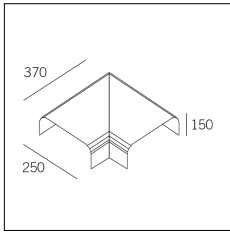

Codice Articolo	Nome	Descrizione	Colore
718.0070.1002.4	GROOVE70/CA-4	Copertura per angolare 90° (1 pz) Bianco Seta - Corner 90° cover (1 pc) Silky White	Bianco (4)