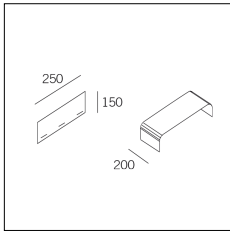

Codice Articolo	Nome	Descrizione	Colore
718.0070.1001.2	GROOVE70/TC-2	Testata di chiusura (1 pz) Nero Opaco - End cap (1 pc) Nero (2) Matt black