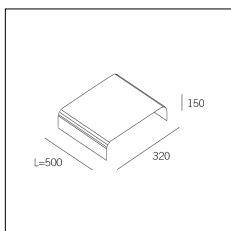

# MACROLUX

Codice Articolo	Articolo	Colore	Tipo di incasso	Lunghezza (mm)
1312.0030.02.094	GROOVE/3000-94 L=3m - EMPTY STANDARD	Bianco (94)	Cartongesso	3000
1312.0030.02.90	GROOVE/3000-90 L=3m - EMPTY STANDARD	Alluminio naturale (90)	Cartongesso	3000
1312.0030.02.M5.90	GROOVE/3000-90 L=3m - 5x EMPTY STANDARD	Alluminio naturale (90)	Cartongesso	3000
1312.0030.02.M5.94	GROOVE/3000-94 L=3m - 5x EMPTY STANDARD	Bianco (94)	Cartongesso	3000
718.0030.02.90	GROOVE/PROFILO-90 L=max 3 m	Alluminio naturale (90)	Cartongesso	
718.0030.02.94	GROOVE/PROFILO-94 L=max 3 m	Bianco (94)	Cartongesso	

Codice Articolo	Articolo	Colore	Tipo di incasso	Lunghezza (mm)
1312.0030.02.92	GROOVE/3000-92 L=3m - EMPTY STANDARD	Nero (92)	Cartongesso	3000
1312.0030.02.M5.92	GROOVE/3000-92 L=3m - 5x EMPTY STANDARD	Nero (92)	Cartongesso	3000
718.0030.02.92	GROOVE/PROFILO-92 L=max 3 m	Nero (92)	Cartongesso	

Codice Articolo	Nome	Descrizione	Colore	Lunghezza (mm)
718.0070.0500.2	GROOVE70/CO/500-2	Copertura L=500 (1 pz) Nero Opaco - Cover L=500 (1 pc) Matt black	Nero (2)	500

Codice Articolo	Nome	Descrizione	Colore	Lunghezza (mm)
718.0070.0500.4	GROOVE70/CO/500-4	Copertura L=500 (1 pz) Bianco Seta - Cover L=500 (1 pc) Silky White	Bianco (4)	500