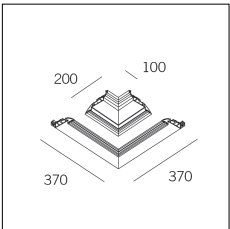

Codice Articolo	Nome	Descrizione	Colore
718.0070.0002.92	GROOVE70/PA90-92	Profilo angolare 90° (1 pz) nero superopaco - 90° corner profile (1 pc) Supermatt black	Nero (92)