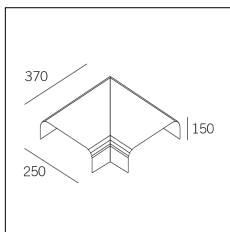

Codice Articolo	Nome	Descrizione	Colore
718.0070.1002.4	GROOVE70/CA-4	Copertura per angolare 90° (1 pz) Bianco Seta - Corner 90° cover (1 pc) Silky White	Bianco (4)