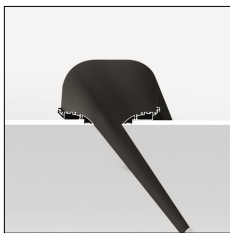

MACROLUX

Codice Articolo	Articolo	Colore	Tipo di incasso	Lunghezza (mm)
1312.0030.02.094	GROOVE/3000-94 L=3m - EMPTY STANDARD	Bianco (94)	Cartongesso	3000
1312.0030.02.90	GROOVE/3000-90 L=3m - EMPTY STANDARD	Alluminio naturale (90)	Cartongesso	3000
1312.0030.02.M5.90	GROOVE/3000-90 L=3m - 5x EMPTY STANDARD	Alluminio naturale (90)	Cartongesso	3000
1312.0030.02.M5.94	GROOVE/3000-94 L=3m - 5x EMPTY STANDARD	Bianco (94)	Cartongesso	3000
718.0030.02.90	GROOVE/PROFILO-90 L=max 3 m	Alluminio naturale (90)	Cartongesso	
718.0030.02.94	GROOVE/PROFILO-94 L=max 3 m	Bianco (94)	Cartongesso	

Codice Articolo	Articolo	Colore	Tipo di incasso	Lunghezza (mm)
1312.0030.02.92	GROOVE/3000-92 L=3m - EMPTY STANDARD	Nero (92)	Cartongesso	3000
1312.0030.02.M5.92	GROOVE/3000-92 L=3m - 5x EMPTY STANDARD	Nero (92)	Cartongesso	3000
718.0030.02.92	GROOVE/PROFILO-92 L=max 3 m	Nero (92)	Cartongesso	

Codice Articolo	Nome	Descrizione
718.1070	GROOVE/GL	Staffe di giunzione lineare 180° (4 pz) / Linear bracket connection 180° (4 pc)
718.1070.10	GROOVE/GL - 10 PZ	Staffe di giunzione lineare 180° / Linear bracket connection 180°

Codice Articolo	Nome	Descrizione	Colore	Lunghezza (mm)
718.0070.0500.2	GROOVE70/CO/500-2	Copertura L=500 (1 pz) Nero Opaco - Cover L=500 (1 pc) Matt black	Nero (2)	500

Codice Articolo	Nome	Descrizione	Colore	Lunghezza (mm)
718.0070.0500.4	GROOVE70/CO/500-4	Copertura L=500 (1 pz) Bianco Seta - Cover L=500 (1 pc) Silky White	Bianco (4)	500