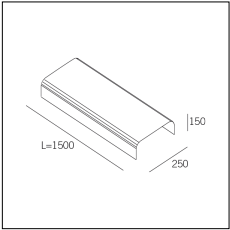

Codice Articolo	Nome	Descrizione
718.1070	GROOVE/GL	Staffe di giunzione lineare 180° (4 pz) / Linear bracket connection 180° (4 pc)
718.1070.10	GROOVE/GL - 10 PZ	Staffe di giunzione lineare 180° / Linear bracket connection 180°

Codice Articolo	Nome	Descrizione	Colore	Lunghezza (mm)
718.0070.0500.2	GROOVE70/CO/500-2	Copertura L=500 (1 pz) Nero Opaco - Cover L=500 (1 pc) Matt black	Nero (2)	500

Codice Articolo	Nome	Descrizione	Colore	Lunghezza (mm)
718.0070.0500.4	GROOVE70/CO/500-4	Copertura L=500 (1 pz) Bianco Seta - Cover L=500 (1 pc) Silky White	Bianco (4)	500

Codice Articolo	Nome	Descrizione	Colore	Lunghezza (mm)
718.0070.1000.2	GROOVE70/CO/1000-2	Copertura L=1000 (1 pz) Nero Opaco - Cover L=1000 (1 pc) Matt black	Nero (2)	1000

Codice Articolo	Nome	Descrizione	Colore	Lunghezza (mm)
718.0070.1000.4	GROOVE70/CO/1000-4	Copertura L=1000 (1 pz) Bianco Seta - Cover L=1000 (1 pc) Silky White	Bianco (4)	1000

Codice Articolo	Nome	Descrizione	Colore	Lunghezza (mm)
718.0070.1500.2	GROOVE70/CO/1500-2	Copertura L=1500 (1 pz) Nero Opaco - Cover L=1500 (1 pc) Matt black	Nero (2)	1500

Codice Articolo	Nome	Descrizione	Colore	Lunghezza (mm)
718.0070.1500.4	GROOVE70/CO/1500-4	Copertura L=1500 (1 pz) Bianco Seta - Cover L=1500 (1 pc) Silky White	Bianco (4)	1500