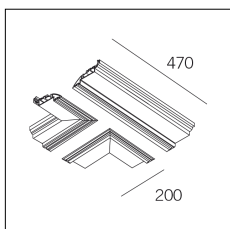

Codice Articolo	Nome	Descrizione	Colore
718.0070.0003.90	*GROOVE70/PGT-90		Alluminio naturale (90)