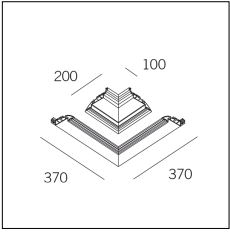

Codice Articolo	Nome	Descrizione	Colore
718.0070.0002.90	GROOVE70/PA90-90	Profilo angolare 90° (1 pz) Alluminio - 90° corner profile (1 pc) Aluminum	Alluminio naturale (90)