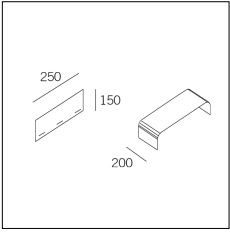

Codice Articolo	Nome	Descrizione	Colore
718.0070.1001.2	GROOVE70/TC-2	Testata di chiusura (1 pz) Nero Opaco - End cap (1 pc) Nero (2) Matt black