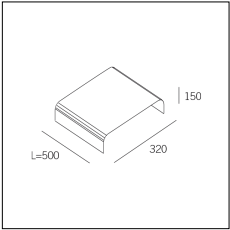

MACROLUX

Codice Articolo	Articolo	Colore	Tipo di incasso	Lunghezza (mm)
1312.0030.02.094	GROOVE/3000-94 L=3m - EMPTY STANDARD	Bianco (94)	Cartongesso	3000
1312.0030.02.90	GROOVE/3000-90 L=3m - EMPTY STANDARD	Alluminio naturale (90)	Cartongesso	3000
1312.0030.02.M5.90	GROOVE/3000-90 L=3m - 5x EMPTY STANDARD	Alluminio naturale (90)	Cartongesso	3000
1312.0030.02.M5.94	GROOVE/3000-94 L=3m - 5x EMPTY STANDARD	Bianco (94)	Cartongesso	3000
718.0030.02.90	GROOVE/PROFILO-90 L=max 3 m	Alluminio naturale (90)	Cartongesso	
718.0030.02.94	GROOVE/PROFILO-94 L=max 3 m	Bianco (94)	Cartongesso	

Codice Articolo	Articolo	Colore	Tipo di incasso	Lunghezza (mm)
1312.0030.02.92	GROOVE/3000-92 L=3m - EMPTY STANDARD	Nero (92)	Cartongesso	3000
1312.0030.02.M5.92	GROOVE/3000-92 L=3m - 5x EMPTY STANDARD	Nero (92)	Cartongesso	3000
718.0030.02.92	GROOVE/PROFILO-92 L=max 3 m	Nero (92)	Cartongesso	

Codice Articolo	Nome	Descrizione	Colore	Lunghezza (mm)
718.0070.0500.2	GROOVE70/CO/500-2	Copertura L=500 (1 pz) Nero Opaco - Cover L=500 (1 pc) Matt black	Nero (2)	500

Codice Articolo	Nome	Descrizione	Colore	Lunghezza (mm)
718.0070.0500.4	GROOVE70/CO/500-4	Copertura L=500 (1 pz) Bianco Seta - Cover L=500 (1 pc) Silky White	Bianco (4)	500