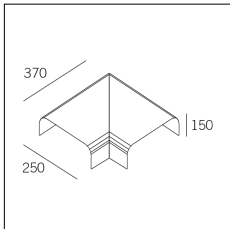

Codice Articolo	Nome	Descrizione	Colore
718.0070.1002.2	GROOVE70/CA-2	Copertura per angolare 90° (1 pz) Nero opaco - Corner 90° cover (1 pc) Matt Black	Nero (2)