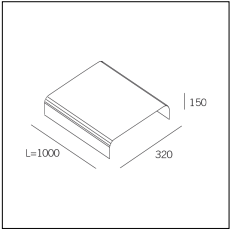

Codice Articolo	Articolo	Colore	Tipo di incasso	Lunghezza (mm)
1312.0030.02.92	GROOVE/3000-92 L=3m - EMPTY STANDARD	Nero (92)	Cartongesso	3000
1312.0030.02.M5.92	GROOVE/3000-92 L=3m - 5x EMPTY STANDARD	Nero (92)	Cartongesso	3000
718.0030.02.92	GROOVE/PROFILO-92 L=max 3 m	Nero (92)	Cartongesso	

Codice Articolo	Nome	Descrizione
718.1070	GROOVE/GL	Staffe di giunzione lineare 180° (4 pz) / Linear bracket connection 180° (4 pc)
718.1070.10	GROOVE/GL - 10 PZ	Staffe di giunzione lineare 180° / Linear bracket connection 180°

Codice Articolo	Nome	Descrizione	Colore	Lunghezza (mm)
718.0070.0500.2	GROOVE70/CO/500-2	Copertura L=500 (1 pz) Nero Opaco - Cover L=500 (1 pc) Matt black	Nero (2)	500

Codice Articolo	Nome	Descrizione	Colore	Lunghezza (mm)
718.0070.0500.4	GROOVE70/CO/500-4	Copertura L=500 (1 pz) Bianco Seta - Cover L=500 (1 pc) Silky White	Bianco (4)	500

Codice Articolo	Nome	Descrizione	Colore	Lunghezza (mm)
718.0070.1000.2	GROOVE70/CO/1000-2	Copertura L=1000 (1 pz) Nero Opaco - Cover L=1000 (1 pc) Matt black	Nero (2)	1000

Codice Articolo	Nome	Descrizione	Colore	Lunghezza (mm)
718.0070.1000.4	GROOVE70/CO/1000-4	Copertura L=1000 (1 pz) Bianco Seta - Cover L=1000 (1 pc) Silky White	Bianco (4)	1000