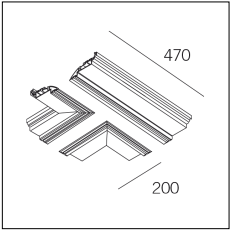

Codice Articolo	Nome	Descrizione	Colore
718.0070.0003.94	GROOVE70/PGT-94	Profilo per giunzione a "T" (1 pz) bianco seta Junction profile (1 pc) silk white	Bianco (94)