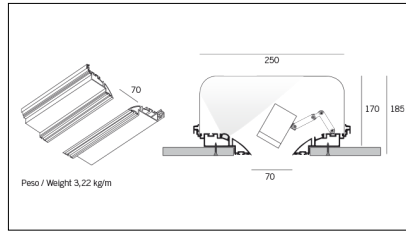

# MACROLUX

Codice Articolo	Articolo	Colore	Tipo di incasso	Lunghezza (mm)
1312.0030.02.094	GROOVE/3000-94 L=3m - EMPTY STANDARD	Bianco (94)	Cartongesso	3000
1312.0030.02.90	GROOVE/3000-90 L=3m - EMPTY STANDARD	Alluminio naturale (90)	Cartongesso	3000
1312.0030.02.M5.90	GROOVE/3000-90 L=3m - 5x EMPTY STANDARD	Alluminio naturale (90)	Cartongesso	3000
1312.0030.02.M5.94	GROOVE/3000-94 L=3m - 5x EMPTY STANDARD	Bianco (94)	Cartongesso	3000
718.0030.02.90	GROOVE/PROFILO-90 L=max 3 m	Alluminio naturale (90)	Cartongesso	
718.0030.02.94	GROOVE/PROFILO-94 L=max 3 m	Bianco (94)	Cartongesso	

Codice Articolo	Articolo	Colore	Tipo di incasso	Lunghezza (mm)
1312.0030.02.92	GROOVE/3000-92 L=3m - EMPTY STANDARD	Nero (92)	Cartongesso	3000
1312.0030.02.M5.92	GROOVE/3000-92 L=3m - 5x EMPTY STANDARD	Nero (92)	Cartongesso	3000
718.0030.02.92	GROOVE/PROFILO-92 L=max 3 m	Nero (92)	Cartongesso	

Codice Articolo	Nome	Descrizione	Colore	Lunghezza (mm)
718.0070.0500.2	GROOVE70/CO/500-2	Copertura L=500 (1 pz) Nero Opaco - Cover L=500 (1 pc) Matt black	Nero (2)	500

Codice Articolo	Nome	Descrizione	Colore	Lunghezza (mm)
718.0070.0500.4	GROOVE70/CO/500-4	Copertura L=500 (1 pz) Bianco Seta - Cover L=500 (1 pc) Silky White	Bianco (4)	500