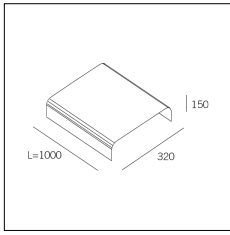

Codice Articolo	Articolo	Colore	Tipo di incasso	Lunghezza (mm)
1312.0030.02.92	GROOVE/3000-92 L=3m - EMPTY STANDARD	Nero (92)	Cartongesso	3000
1312.0030.02.M5.92	GROOVE/3000-92 L=3m - 5x EMPTY STANDARD	Nero (92)	Cartongesso	3000
718.0030.02.92	GROOVE/PROFILO-92 L=max 3 m	Nero (92)	Cartongesso	

Codice Articolo	Nome	Descrizione
718.1070	GROOVE/GL	Staffe di giunzione lineare 180° (4 pz) / Linear bracket connection 180° (4 pc)
718.1070.10	GROOVE/GL - 10 PZ	Staffe di giunzione lineare 180° / Linear bracket connection 180°

Codice Articolo	Nome	Descrizione	Colore	Lunghezza (mm)
718.0070.0500.2	GROOVE70/CO/500-2	Copertura L=500 (1 pz) Nero Opaco - Cover L=500 (1 pc) Matt black	Nero (2)	500

Codice Articolo	Nome	Descrizione	Colore	Lunghezza (mm)
718.0070.0500.4	GROOVE70/CO/500-4	Copertura L=500 (1 pz) Bianco Seta - Cover L=500 (1 pc) Silky White	Bianco (4)	500

Codice Articolo	Nome	Descrizione	Colore	Lunghezza (mm)
718.0070.1000.2	GROOVE70/CO/1000-2	Copertura L=1000 (1 pz) Nero Opaco - Cover L=1000 (1 pc) Matt black	Nero (2)	1000

Codice Articolo	Nome	Descrizione	Colore	Lunghezza (mm)
718.0070.1000.4	GROOVE70/CO/1000-4	Copertura L=1000 (1 pz) Bianco Seta - Cover L=1000 (1 pc) Silky White	Bianco (4)	1000