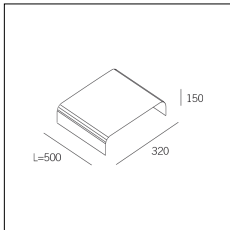

MACROLUX

Codice Articolo	Articolo	Colore	Tipo di incasso	Lunghezza (mm)
1312.0030.02.094	GROOVE/3000-94 L=3m - EMPTY STANDARD	Bianco (94)	Cartongesso	3000
1312.0030.02.90	GROOVE/3000-90 L=3m - EMPTY STANDARD	Alluminio naturale (90)	Cartongesso	3000
1312.0030.02.M5.90	GROOVE/3000-90 L=3m - 5x EMPTY STANDARD	Alluminio naturale (90)	Cartongesso	3000
1312.0030.02.M5.94	GROOVE/3000-94 L=3m - 5x EMPTY STANDARD	Bianco (94)	Cartongesso	3000
718.0030.02.90	GROOVE/PROFILO-90 L=max 3 m	Alluminio naturale (90)	Cartongesso	
718.0030.02.94	GROOVE/PROFILO-94 L=max 3 m	Bianco (94)	Cartongesso	

Codice Articolo	Articolo	Colore	Tipo di incasso	Lunghezza (mm)
1312.0030.02.92	GROOVE/3000-92 L=3m - EMPTY STANDARD	Nero (92)	Cartongesso	3000
1312.0030.02.M5.92	GROOVE/3000-92 L=3m - 5x EMPTY STANDARD	Nero (92)	Cartongesso	3000
718.0030.02.92	GROOVE/PROFILO-92 L=max 3 m	Nero (92)	Cartongesso	

Codice Articolo	Nome	Descrizione	Colore	Lunghezza (mm)
718.0070.0500.2	GROOVE70/CO/500-2	Copertura L=500 (1 pz) Nero Opaco - Cover L=500 (1 pc) Matt black	Nero (2)	500

Codice Articolo	Nome	Descrizione	Colore	Lunghezza (mm)
718.0070.0500.4	GROOVE70/CO/500-4	Copertura L=500 (1 pz) Bianco Seta - Cover L=500 (1 pc) Silky White	Bianco (4)	500

Codice Articolo	Nome	Descrizione	Colore	Lunghezza (mm)
718.0070.1000.2	GROOVE70/CO/1000-2	Copertura L=1000 (1 pz) Nero Opaco - Cover L=1000 (1 pc) Matt black	Nero (2)	1000

Codice Articolo	Nome	Descrizione	Colore	Lunghezza (mm)
718.0070.1000.4	GROOVE70/CO/1000-4	Copertura L=1000 (1 pz) Bianco Seta - Cover L=1000 (1 pc) Silky White	Bianco (4)	1000