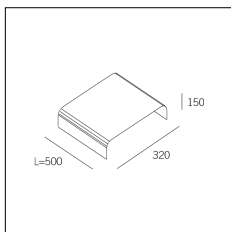

# MACROLUX

Codice Articolo	Articolo	Colore	Tipo di incasso	Lunghezza (mm)
1312.0030.02.094	GROOVE/3000-94 L=3m - EMPTY STANDARD	Bianco (94)	Cartongesso	3000
1312.0030.02.90	GROOVE/3000-90 L=3m - EMPTY STANDARD	Alluminio naturale (90)	Cartongesso	3000
1312.0030.02.M5.90	GROOVE/3000-90 L=3m - 5x EMPTY STANDARD	Alluminio naturale (90)	Cartongesso	3000
1312.0030.02.M5.94	GROOVE/3000-94 L=3m - 5x EMPTY STANDARD	Bianco (94)	Cartongesso	3000
718.0030.02.90	GROOVE/PROFILO-90 L=max 3 m	Alluminio naturale (90)	Cartongesso	
718.0030.02.94	GROOVE/PROFILO-94 L=max 3 m	Bianco (94)	Cartongesso	

Codice Articolo	Articolo	Colore	Tipo di incasso	Lunghezza (mm)
1312.0030.02.92	GROOVE/3000-92 L=3m - EMPTY STANDARD	Nero (92)	Cartongesso	3000
1312.0030.02.M5.92	GROOVE/3000-92 L=3m - 5x EMPTY STANDARD	Nero (92)	Cartongesso	3000
718.0030.02.92	GROOVE/PROFILO-92 L=max 3 m	Nero (92)	Cartongesso	

Codice Articolo	Nome	Descrizione	Colore	Lunghezza (mm)
718.0070.0500.2	GROOVE70/CO/500-2	Copertura L=500 (1 pz) Nero Opaco - Cover L=500 (1 pc) Matt black	Nero (2)	500

Codice Articolo	Nome	Descrizione	Colore	Lunghezza (mm)
718.0070.0500.4	GROOVE70/CO/500-4	Copertura L=500 (1 pz) Bianco Seta - Cover L=500 (1 pc) Silky White	Bianco (4)	500