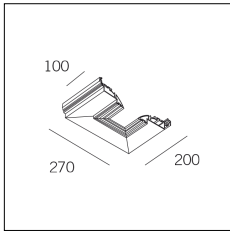

Codice Articolo	Nome	Descrizione	Colore	Lunghezza (mm)
718.0070.0500.2	GROOVE70/CO/500-2	Copertura L=500 (1 pz) Nero Opaco - Cover L=500 (1 pc) Matt black	Nero (2)	500

Codice Articolo	Nome	Descrizione	Colore	Lunghezza (mm)
718.0070.0500.4	GROOVE70/CO/500-4	Copertura L=500 (1 pz) Bianco Seta - Cover L=500 (1 pc) Silky White	Bianco (4)	500

Codice Articolo	Nome	Descrizione	Colore	Lunghezza (mm)
718.0070.1000.2	GROOVE70/CO/1000-2	Copertura L=1000 (1 pz) Nero Opaco - Cover L=1000 (1 pc) Matt black	Nero (2)	1000

Codice Articolo	Nome	Descrizione	Colore	Lunghezza (mm)
718.0070.1000.4	GROOVE70/CO/1000-4	Copertura L=1000 (1 pz) Bianco Seta - Cover L=1000 (1 pc) Silky White	Bianco (4)	1000

Codice Articolo	Nome	Descrizione	Colore	Lunghezza (mm)
718.0070.1500.2	GROOVE70/CO/1500-2	Copertura L=1500 (1 pz) Nero Opaco - Cover L=1500 (1 pc) Matt black	Nero (2)	1500

Codice Articolo	Nome	Descrizione	Colore	Lunghezza (mm)
718.0070.1500.4	GROOVE70/CO/1500-4	Copertura L=1500 (1 pz) Bianco Seta - Cover L=1500 (1 pc) Silky White	Bianco (4)	1500