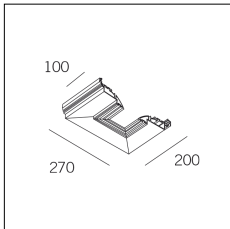

Codice Articolo	Nome	Descrizione	Colore
718.0070.0001.94	GROOVE70/PT-94	Profilo terminale (1 pz) Bianco superopaco - Terminal profile (1 pc) Supermatt white	Bianco (94)