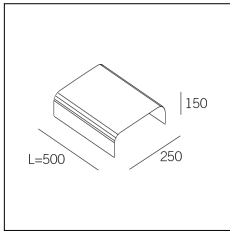

Codice Articolo	Nome	Descrizione	Colore
718.0070.0000.2	GROOVE70/CU/500-2	Copertura L=500 per configurazioni speciali (1 pz) Nero Opaco - Cover L=500 for special configurations (1 pc) Matt Black	Nero (2)