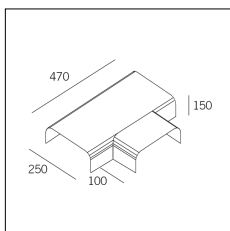

Codice Articolo	Nome	Descrizione	Colore
718.0070.1003.2	GROOVE70/CGT-2	Copertura giunzione "T" (1 pz) Nero Opaco - Cover for "T" junction (1 pc) Matt Black	Nero (2)