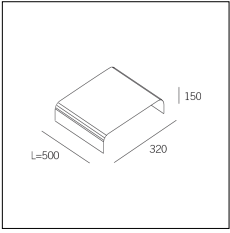

MACROLUX

Codice Articolo	Articolo	Colore	Tipo di incasso	Lunghezza (mm)
1312.0030.02.094	GROOVE/3000-94 L=3m - EMPTY STANDARD	Bianco (94)	Cartongesso	3000
1312.0030.02.90	GROOVE/3000-90 L=3m - EMPTY STANDARD	Alluminio naturale (90)	Cartongesso	3000
1312.0030.02.M5.90	GROOVE/3000-90 L=3m - 5x EMPTY STANDARD	Alluminio naturale (90)	Cartongesso	3000
1312.0030.02.M5.94	GROOVE/3000-94 L=3m - 5x EMPTY STANDARD	Bianco (94)	Cartongesso	3000
718.0030.02.90	GROOVE/PROFILO-90 L=max 3 m	Alluminio naturale (90)	Cartongesso	
718.0030.02.94	GROOVE/PROFILO-94 L=max 3 m	Bianco (94)	Cartongesso	

Codice Articolo	Articolo	Colore	Tipo di incasso	Lunghezza (mm)
1312.0030.02.92	GROOVE/3000-92 L=3m - EMPTY STANDARD	Nero (92)	Cartongesso	3000
1312.0030.02.M5.92	GROOVE/3000-92 L=3m - 5x EMPTY STANDARD	Nero (92)	Cartongesso	3000
718.0030.02.92	GROOVE/PROFILO-92 L=max 3 m	Nero (92)	Cartongesso	

Codice Articolo	Nome	Descrizione	Colore	Lunghezza (mm)
718.0070.0500.2	GROOVE70/CO/500-2	Copertura L=500 (1 pz) Nero Opaco - Cover L=500 (1 pc) Matt black	Nero (2)	500

Codice Articolo	Nome	Descrizione	Colore	Lunghezza (mm)
718.0070.0500.4	GROOVE70/CO/500-4	Copertura L=500 (1 pz) Bianco Seta - Cover L=500 (1 pc) Silky White	Bianco (4)	500