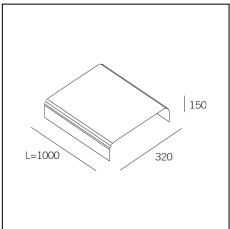

MACROLUX

Codice Articolo	Articolo	Colore	Tipo di incasso	Lunghezza (mm)
1312.0030.02.094	GROOVE/3000-94 L=3m - EMPTY STANDARD	Bianco (94)	Cartongesso	3000
1312.0030.02.90	GROOVE/3000-90 L=3m - EMPTY STANDARD	Alluminio naturale (90)	Cartongesso	3000
1312.0030.02.M5.90	GROOVE/3000-90 L=3m - 5x EMPTY STANDARD	Alluminio naturale (90)	Cartongesso	3000
1312.0030.02.M5.94	GROOVE/3000-94 L=3m - 5x EMPTY STANDARD	Bianco (94)	Cartongesso	3000
718.0030.02.90	GROOVE/PROFILO-90 L=max 3 m	Alluminio naturale (90)	Cartongesso	
718.0030.02.94	GROOVE/PROFILO-94 L=max 3 m	Bianco (94)	Cartongesso	

Codice Articolo	Articolo	Colore	Tipo di incasso	Lunghezza (mm)
1312.0030.02.92	GROOVE/3000-92 L=3m - EMPTY STANDARD	Nero (92)	Cartongesso	3000
1312.0030.02.M5.92	GROOVE/3000-92 L=3m - 5x EMPTY STANDARD	Nero (92)	Cartongesso	3000
718.0030.02.92	GROOVE/PROFILO-92 L=max 3 m	Nero (92)	Cartongesso	

Codice Articolo	Nome	Descrizione	Colore	Lunghezza (mm)
718.0070.0500.2	GROOVE70/CO/500-2	Copertura L=500 (1 pz) Nero Opaco - Cover L=500 (1 pc) Matt black	Nero (2)	500

Codice Articolo	Nome	Descrizione	Colore	Lunghezza (mm)
718.0070.0500.4	GROOVE70/CO/500-4	Copertura L=500 (1 pz) Bianco Seta - Cover L=500 (1 pc) Silky White	Bianco (4)	500

Codice Articolo	Nome	Descrizione	Colore	Lunghezza (mm)
718.0070.1000.2	GROOVE70/CO/1000-2	Copertura L=1000 (1 pz) Nero Opaco - Cover L=1000 (1 pc) Matt black	Nero (2)	1000

Codice Articolo	Nome	Descrizione	Colore	Lunghezza (mm)
718.0070.1000.4	GROOVE70/CO/1000-4	Copertura L=1000 (1 pz) Bianco Seta - Cover L=1000 (1 pc) Silky White	Bianco (4)	1000