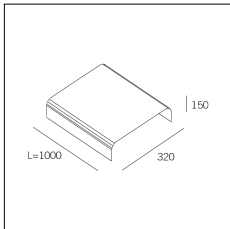

MACROLUX

Codice Articolo	Articolo	Colore	Tipo di incasso	Lunghezza (mm)
1312.0030.02.094	GROOVE/3000-94 L=3m - EMPTY STANDARD	Bianco (94)	Cartongesso	3000
1312.0030.02.90	GROOVE/3000-90 L=3m - EMPTY STANDARD	Alluminio naturale (90)	Cartongesso	3000
1312.0030.02.M5.90	GROOVE/3000-90 L=3m - 5x EMPTY STANDARD	Alluminio naturale (90)	Cartongesso	3000
1312.0030.02.M5.94	GROOVE/3000-94 L=3m - 5x EMPTY STANDARD	Bianco (94)	Cartongesso	3000
718.0030.02.90	GROOVE/PROFILO-90 L=max 3 m	Alluminio naturale (90)	Cartongesso	
718.0030.02.94	GROOVE/PROFILO-94 L=max 3 m	Bianco (94)	Cartongesso	

Codice Articolo	Articolo	Colore	Tipo di incasso	Lunghezza (mm)
1312.0030.02.92	GROOVE/3000-92 L=3m - EMPTY STANDARD	Nero (92)	Cartongesso	3000
1312.0030.02.M5.92	GROOVE/3000-92 L=3m - 5x EMPTY STANDARD	Nero (92)	Cartongesso	3000
718.0030.02.92	GROOVE/PROFILO-92 L=max 3 m	Nero (92)	Cartongesso	

Codice Articolo	Nome	Descrizione	Colore	Lunghezza (mm)
718.0070.0500.2	GROOVE70/CO/500-2	Copertura L=500 (1 pz) Nero Opaco - Cover L=500 (1 pc) Matt black	Nero (2)	500

Codice Articolo	Nome	Descrizione	Colore	Lunghezza (mm)
718.0070.0500.4	GROOVE70/CO/500-4	Copertura L=500 (1 pz) Bianco Seta - Cover L=500 (1 pc) Silky White	Bianco (4)	500

Codice Articolo	Nome	Descrizione	Colore	Lunghezza (mm)
718.0070.1000.2	GROOVE70/CO/1000-2	Copertura L=1000 (1 pz) Nero Opaco - Cover L=1000 (1 pc) Matt black	Nero (2)	1000

Codice Articolo	Nome	Descrizione	Colore	Lunghezza (mm)
718.0070.1000.4	GROOVE70/CO/1000-4	Copertura L=1000 (1 pz) Bianco Seta - Cover L=1000 (1 pc) Silky White	Bianco (4)	1000