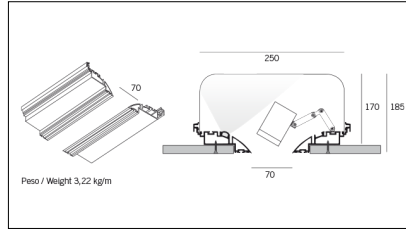

# MACROLUX

Codice Articolo	Articolo	Colore	Tipo di incasso	Lunghezza (mm)
1312.0030.02.094	GROOVE/3000-94 L=3m - EMPTY STANDARD	Bianco (94)	Cartongesso	3000
1312.0030.02.90	GROOVE/3000-90 L=3m - EMPTY STANDARD	Alluminio naturale (90)	Cartongesso	3000
1312.0030.02.M5.90	GROOVE/3000-90 L=3m - 5x EMPTY STANDARD	Alluminio naturale (90)	Cartongesso	3000
1312.0030.02.M5.94	GROOVE/3000-94 L=3m - 5x EMPTY STANDARD	Bianco (94)	Cartongesso	3000
718.0030.02.90	GROOVE/PROFILO-90 L=max 3 m	Alluminio naturale (90)	Cartongesso	
718.0030.02.94	GROOVE/PROFILO-94 L=max 3 m	Bianco (94)	Cartongesso	

Codice Articolo	Articolo	Colore	Tipo di incasso	Lunghezza (mm)
1312.0030.02.92	GROOVE/3000-92 L=3m - EMPTY STANDARD	Nero (92)	Cartongesso	3000
1312.0030.02.M5.92	GROOVE/3000-92 L=3m - 5x EMPTY STANDARD	Nero (92)	Cartongesso	3000
718.0030.02.92	GROOVE/PROFILO-92 L=max 3 m	Nero (92)	Cartongesso	

Codice Articolo	Nome	Descrizione	Colore	Lunghezza (mm)
718.0070.0500.2	GROOVE70/CO/500-2	Copertura L=500 (1 pz) Nero Opaco - Cover L=500 (1 pc) Matt black	Nero (2)	500

Codice Articolo	Nome	Descrizione	Colore	Lunghezza (mm)
718.0070.0500.4	GROOVE70/CO/500-4	Copertura L=500 (1 pz) Bianco Seta - Cover L=500 (1 pc) Silky White	Bianco (4)	500