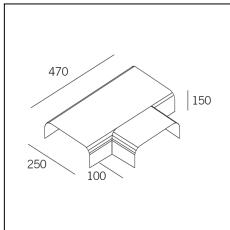

Codice Articolo	Nome	Descrizione	Colore
718.0070.1003.2	GROOVE70/CGT-2	Copertura giunzione "T" (1 pz) Nero Opaco - Cover for "T" junction (1 pc) Matt Black	Nero (2)