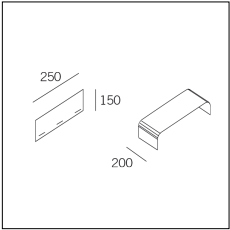

Codice Articolo	Nome	Descrizione	Colore
718.0070.1001.4	GROOVE70/TC-4	Testata di chiusura (1 pz) Bianco Seta - End cap (1 pc) Silky White	Bianco (4)