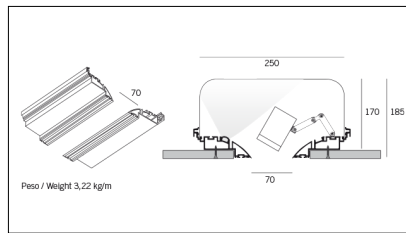

MACROLUX

Codice Articolo	Articolo	Colore	Tipo di incasso	Lunghezza (mm)
1312.0030.02.094	GROOVE/3000-94 L=3m - EMPTY STANDARD	Bianco (94)	Cartongesso	3000
1312.0030.02.90	GROOVE/3000-90 L=3m - EMPTY STANDARD	Alluminio naturale (90)	Cartongesso	3000
1312.0030.02.M5.90	GROOVE/3000-90 L=3m - 5x EMPTY STANDARD	Alluminio naturale (90)	Cartongesso	3000
1312.0030.02.M5.94	GROOVE/3000-94 L=3m - 5x EMPTY STANDARD	Bianco (94)	Cartongesso	3000
718.0030.02.90	GROOVE/PROFILO-90 L=max 3 m	Alluminio naturale (90)	Cartongesso	
718.0030.02.94	GROOVE/PROFILO-94 L=max 3 m	Bianco (94)	Cartongesso	

Codice Articolo	Articolo	Colore	Tipo di incasso	Lunghezza (mm)
1312.0030.02.92	GROOVE/3000-92 L=3m - EMPTY STANDARD	Nero (92)	Cartongesso	3000
1312.0030.02.M5.92	GROOVE/3000-92 L=3m - 5x EMPTY STANDARD	Nero (92)	Cartongesso	3000
718.0030.02.92	GROOVE/PROFILO-92 L=max 3 m	Nero (92)	Cartongesso	

Codice Articolo	Nome	Descrizione	Colore	Lunghezza (mm)
718.0070.0500.2	GROOVE70/CO/500-2	Copertura L=500 (1 pz) Nero Opaco - Cover L=500 (1 pc) Matt black	Nero (2)	500

Codice Articolo	Nome	Descrizione	Colore	Lunghezza (mm)
718.0070.0500.4	GROOVE70/CO/500-4	Copertura L=500 (1 pz) Bianco Seta - Cover L=500 (1 pc) Silky White	Bianco (4)	500