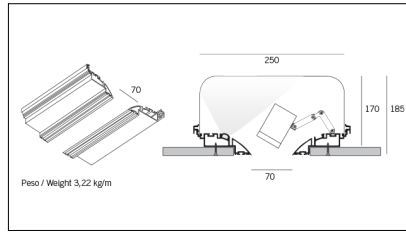

MACROLUX

Codice Articolo	Articolo	Colore	Tipo di incasso	Lunghezza (mm)
1312.0030.02.094	GROOVE/3000-94 L=3m - EMPTY STANDARD	Bianco (94)	Cartongesso	3000
1312.0030.02.90	GROOVE/3000-90 L=3m - EMPTY STANDARD	Alluminio naturale (90)	Cartongesso	3000
1312.0030.02.M5.90	GROOVE/3000-90 L=3m - 5x EMPTY STANDARD	Alluminio naturale (90)	Cartongesso	3000
1312.0030.02.M5.94	GROOVE/3000-94 L=3m - 5x EMPTY STANDARD	Bianco (94)	Cartongesso	3000
718.0030.02.90	GROOVE/PROFILO-90 L=max 3 m	Alluminio naturale (90)	Cartongesso	
718.0030.02.94	GROOVE/PROFILO-94 L=max 3 m	Bianco (94)	Cartongesso	

Codice Articolo	Articolo	Colore	Tipo di incasso	Lunghezza (mm)
1312.0030.02.92	GROOVE/3000-92 L=3m - EMPTY STANDARD	Nero (92)	Cartongesso	3000
1312.0030.02.M5.92	GROOVE/3000-92 L=3m - 5x EMPTY STANDARD	Nero (92)	Cartongesso	3000
718.0030.02.92	GROOVE/PROFILO-92 L=max 3 m	Nero (92)	Cartongesso	

Codice Articolo	Nome	Descrizione	Colore	Lunghezza (mm)
718.0070.0500.2	GROOVE70/CO/500-2	Copertura L=500 (1 pz) Nero Opaco - Cover L=500 (1 pc) Matt black	Nero (2)	500

Codice Articolo	Nome	Descrizione	Colore	Lunghezza (mm)
718.0070.0500.4	GROOVE70/CO/500-4	Copertura L=500 (1 pz) Bianco Seta - Cover L=500 (1 pc) Silky White	Bianco (4)	500