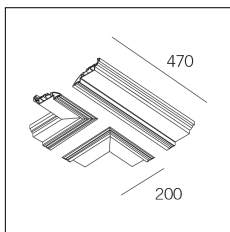

Codice Articolo	Nome	Descrizione	Colore
718.0070.0003.92	GROOVE70/PGT-92	Profilo per giunzione a "T" (1 pz) nero opaco - "T" Junction profile (1 pc) matt black	Nero (92)