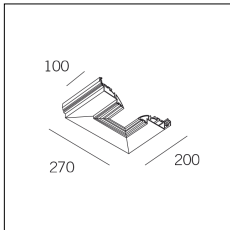

Codice Articolo	Nome	Descrizione	Colore
718.0070.0001.92	GROOVE70/PT-92	Profilo terminale (1 pz) Nero superopaco - Terminal profile (1 pc) Supermatt black	Nero (92)