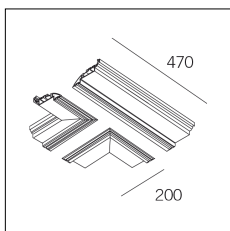

Codice Articolo	Nome	Descrizione	Colore
718.0070.0003.94	GROOVE70/PGT-94	Profilo per giunzione a "T" (1 pz) bianco seta Junction profile (1 pc) silk white	Bianco (94)