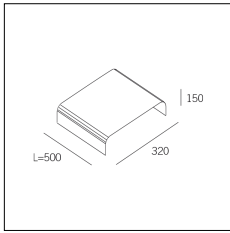

MACROLUX

Codice Articolo	Articolo	Colore	Tipo di incasso	Lunghezza (mm)
1312.0030.02.094	GROOVE/3000-94 L=3m - EMPTY STANDARD	Bianco (94)	Cartongesso	3000
1312.0030.02.90	GROOVE/3000-90 L=3m - EMPTY STANDARD	Alluminio naturale (90)	Cartongesso	3000
1312.0030.02.M5.90	GROOVE/3000-90 L=3m - 5x EMPTY STANDARD	Alluminio naturale (90)	Cartongesso	3000
1312.0030.02.M5.94	GROOVE/3000-94 L=3m - 5x EMPTY STANDARD	Bianco (94)	Cartongesso	3000
718.0030.02.90	GROOVE/PROFILO-90 L=max 3 m	Alluminio naturale (90)	Cartongesso	
718.0030.02.94	GROOVE/PROFILO-94 L=max 3 m	Bianco (94)	Cartongesso	

Codice Articolo	Articolo	Colore	Tipo di incasso	Lunghezza (mm)
1312.0030.02.92	GROOVE/3000-92 L=3m - EMPTY STANDARD	Nero (92)	Cartongesso	3000
1312.0030.02.M5.92	GROOVE/3000-92 L=3m - 5x EMPTY STANDARD	Nero (92)	Cartongesso	3000
718.0030.02.92	GROOVE/PROFILO-92 L=max 3 m	Nero (92)	Cartongesso	

Codice Articolo	Nome	Descrizione	Colore	Lunghezza (mm)
718.0070.0500.2	GROOVE70/CO/500-2	Copertura L=500 (1 pz) Nero Opaco - Cover L=500 (1 pc) Matt black	Nero (2)	500

Codice Articolo	Nome	Descrizione	Colore	Lunghezza (mm)
718.0070.0500.4	GROOVE70/CO/500-4	Copertura L=500 (1 pz) Bianco Seta - Cover L=500 (1 pc) Silky White	Bianco (4)	500

Codice Articolo	Nome	Descrizione	Colore	Lunghezza (mm)
718.0070.1000.2	GROOVE70/CO/1000-2	Copertura L=1000 (1 pz) Nero Opaco - Cover L=1000 (1 pc) Matt black	Nero (2)	1000

Codice Articolo	Nome	Descrizione	Colore	Lunghezza (mm)
718.0070.1000.4	GROOVE70/CO/1000-4	Copertura L=1000 (1 pz) Bianco Seta - Cover L=1000 (1 pc) Silky White	Bianco (4)	1000