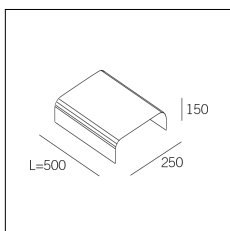

Codice Articolo	Nome	Descrizione	Colore
718.0070.0000.4	GROOVE70/CU/500-4	Copertura L=500 per configurazioni speciali (1 pz) Bianco Seta - Cover L=500 for special configurations (1 pc) Silky White	Bianco (4)