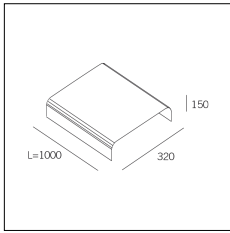

Codice Articolo	Articolo	Colore	Tipo di incasso	Lunghezza (mm)
1312.0030.02.92	GROOVE/3000-92 L=3m - EMPTY STANDARD	Nero (92)	Cartongesso	3000
1312.0030.02.M5.92	GROOVE/3000-92 L=3m - 5x EMPTY STANDARD	Nero (92)	Cartongesso	3000
718.0030.02.92	GROOVE/PROFILO-92 L=max 3 m	Nero (92)	Cartongesso	

Codice Articolo	Nome	Descrizione
718.1070	GROOVE/GL	Staffe di giunzione lineare 180° (4 pz) / Linear bracket connection 180° (4 pc)
718.1070.10	GROOVE/GL - 10 PZ	Staffe di giunzione lineare 180° / Linear bracket connection 180°

Codice Articolo	Nome	Descrizione	Colore	Lunghezza (mm)
718.0070.0500.2	GROOVE70/CO/500-2	Copertura L=500 (1 pz) Nero Opaco - Cover L=500 (1 pc) Matt black	Nero (2)	500

Codice Articolo	Nome	Descrizione	Colore	Lunghezza (mm)
718.0070.0500.4	GROOVE70/CO/500-4	Copertura L=500 (1 pz) Bianco Seta - Cover L=500 (1 pc) Silky White	Bianco (4)	500

Codice Articolo	Nome	Descrizione	Colore	Lunghezza (mm)
718.0070.1000.2	GROOVE70/CO/1000-2	Copertura L=1000 (1 pz) Nero Opaco - Cover L=1000 (1 pc) Matt black	Nero (2)	1000

Codice Articolo	Nome	Descrizione	Colore	Lunghezza (mm)
718.0070.1000.4	GROOVE70/CO/1000-4	Copertura L=1000 (1 pz) Bianco Seta - Cover L=1000 (1 pc) Silky White	Bianco (4)	1000