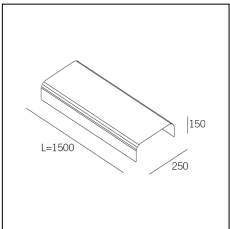

Codice Articolo	Nome	Descrizione
718.1070	GROOVE/GL	Staffe di giunzione lineare 180° (4 pz) / Linear bracket connection 180° (4 pc)
718.1070.10	GROOVE/GL - 10 PZ	Staffe di giunzione lineare 180° / Linear bracket connection 180°

Codice Articolo	Nome	Descrizione	Colore	Lunghezza (mm)
718.0070.0500.2	GROOVE70/CO/500-2	Copertura L=500 (1 pz) Nero Opaco - Cover L=500 (1 pc) Matt black	Nero (2)	500

Codice Articolo	Nome	Descrizione	Colore	Lunghezza (mm)
718.0070.0500.4	GROOVE70/CO/500-4	Copertura L=500 (1 pz) Bianco Seta - Cover L=500 (1 pc) Silky White	Bianco (4)	500

Codice Articolo	Nome	Descrizione	Colore	Lunghezza (mm)
718.0070.1000.2	GROOVE70/CO/1000-2	Copertura L=1000 (1 pz) Nero Opaco - Cover L=1000 (1 pc) Matt black	Nero (2)	1000

Codice Articolo	Nome	Descrizione	Colore	Lunghezza (mm)
718.0070.1000.4	GROOVE70/CO/1000-4	Copertura L=1000 (1 pz) Bianco Seta - Cover L=1000 (1 pc) Silky White	Bianco (4)	1000

Codice Articolo	Nome	Descrizione	Colore	Lunghezza (mm)
718.0070.1500.2	GROOVE70/CO/1500-2	Copertura L=1500 (1 pz) Nero Opaco - Cover L=1500 (1 pc) Matt black	Nero (2)	1500

Codice Articolo	Nome	Descrizione	Colore	Lunghezza (mm)
718.0070.1500.4	GROOVE70/CO/1500-4	Copertura L=1500 (1 pz) Bianco Seta - Cover L=1500 (1 pc) Silky White	Bianco (4)	1500