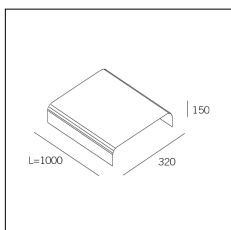

# MACROLUX

Codice Articolo	Articolo	Colore	Tipo di incasso	Lunghezza (mm)
1312.0030.02.094	GROOVE/3000-94 L=3m - EMPTY STANDARD	Bianco (94)	Cartongesso	3000
1312.0030.02.90	GROOVE/3000-90 L=3m - EMPTY STANDARD	Alluminio naturale (90)	Cartongesso	3000
1312.0030.02.M5.90	GROOVE/3000-90 L=3m - 5x EMPTY STANDARD	Alluminio naturale (90)	Cartongesso	3000
1312.0030.02.M5.94	GROOVE/3000-94 L=3m - 5x EMPTY STANDARD	Bianco (94)	Cartongesso	3000
718.0030.02.90	GROOVE/PROFILO-90 L=max 3 m	Alluminio naturale (90)	Cartongesso	
718.0030.02.94	GROOVE/PROFILO-94 L=max 3 m	Bianco (94)	Cartongesso	

Codice Articolo	Articolo	Colore	Tipo di incasso	Lunghezza (mm)
1312.0030.02.92	GROOVE/3000-92 L=3m - EMPTY STANDARD	Nero (92)	Cartongesso	3000
1312.0030.02.M5.92	GROOVE/3000-92 L=3m - 5x EMPTY STANDARD	Nero (92)	Cartongesso	3000
718.0030.02.92	GROOVE/PROFILO-92 L=max 3 m	Nero (92)	Cartongesso	

Codice Articolo	Nome	Descrizione	Colore	Lunghezza (mm)
718.0070.0500.2	GROOVE70/CO/500-2	Copertura L=500 (1 pz) Nero Opaco - Cover L=500 (1 pc) Matt black	Nero (2)	500

Codice Articolo	Nome	Descrizione	Colore	Lunghezza (mm)
718.0070.0500.4	GROOVE70/CO/500-4	Copertura L=500 (1 pz) Bianco Seta - Cover L=500 (1 pc) Silky White	Bianco (4)	500

Codice Articolo	Nome	Descrizione	Colore	Lunghezza (mm)
718.0070.1000.2	GROOVE70/CO/1000-2	Copertura L=1000 (1 pz) Nero Opaco - Cover L=1000 (1 pc) Matt black	Nero (2)	1000

Codice Articolo	Nome	Descrizione	Colore	Lunghezza (mm)
718.0070.1000.4	GROOVE70/CO/1000-4	Copertura L=1000 (1 pz) Bianco Seta - Cover L=1000 (1 pc) Silky White	Bianco (4)	1000