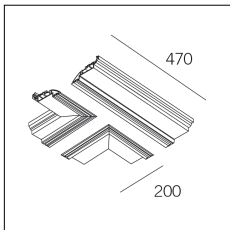

Codice Articolo	Nome	Descrizione	Colore
718.0070.0003.90	*GROOVE70/PGT-90		Alluminio naturale (90)