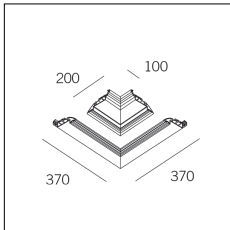

Codice Articolo	Nome	Descrizione	Colore
718.0070.0002.94	GROOVE70/PA90-94	Profilo angolare 90° (1 pz) bianco superopaco - 90° corner profile (1 pc) Supermatt white	Bianco (94)