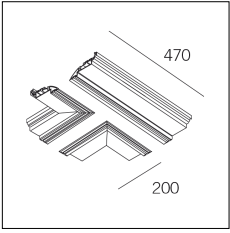

Codice Articolo	Nome	Descrizione	Colore
718.0070.0003.92	GROOVE70/PGT-92	Profilo per giunzione a "T" (1 pz) nero opaco - "T" Junction profile (1 pc) matt black	Nero (92)