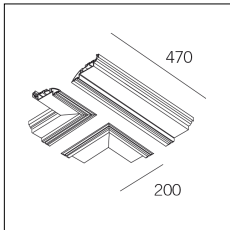

Codice Articolo	Nome	Descrizione	Colore
718.0070.0003.94	GROOVE70/PGT-94	Profilo per giunzione a "T" (1 pz) bianco seta Junction profile (1 pc) white silk	Bianco (94)