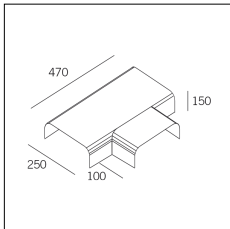

Codice Articolo	Nome	Descrizione	Colore
718.0070.1003.4	*carter T		Bianco (4)