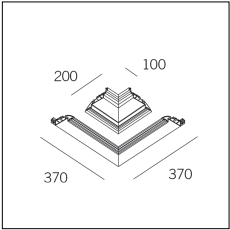

Codice Articolo	Nome	Descrizione	Colore
718.0070.0002.94	GROOVE70/PA90-94	Profilo angolare 90° (1 pz) bianco superopaco - 90° corner profile (1 pc) Supermatt white	Bianco (94)