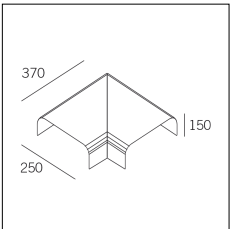

Codice Articolo	Nome	Descrizione	Colore
718.0070.1002.2	GROOVE70/CA-2	Copertura per angolare 90° (1 pz) Nero opaco - Corner 90° cover (1 pc) Matt Black	Nero (2)