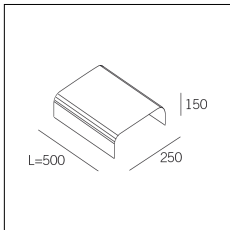

Codice Articolo	Nome	Descrizione	Colore
718.0070.0000.4	GROOVE70/CU/500-4	Copertura L=500 per configurazioni speciali (1 pz) Bianco Seta - Cover L=500 for special configurations (1 pc) Silky White	Bianco (4)