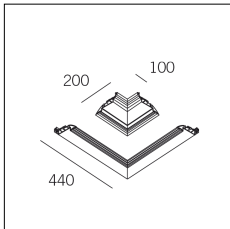

Codice Articolo	Nome	Descrizione	Colore
718.0140.0002.94	GROOVE140/PA90-94	Profilo angolare 90° (1 pz) bianco superopaco - 90° corner profile (1 pc) Supermatt white	Bianco (94)