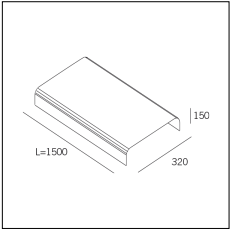

Codice Articolo	Nome	Descrizione	Colore
718.0140.1500.4	GROOVE140/CO/1500-4	Copertura L=1500 (1 pz) Bianco seta - Cover L=1500 (1 pc) Silk white	Bianco (4)