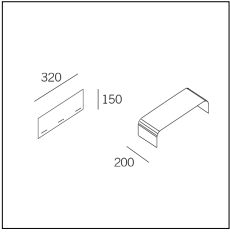

Codice Articolo	Nome	Descrizione	Colore
718.0140.1001.2	GROOVE140/TC-2	Testata di chiusura (1 pz) Nero Opaco - End cap (1 pc) Nero (2) Matt black