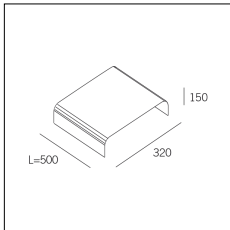

Codice Articolo	Nome	Descrizione	Colore
718.0140.1000.2	GROOVE140/CO/1000-2	Copertura L=1000 (1 pz) Nero Opaco - Cover L=1000 (1 pc) Matt black	Nero (2)

Codice Articolo	Nome	Descrizione	Colore
718.0140.1000.4	GROOVE140/CO/1000-4	Copertura L=1000 (1 pz) Bianco seta - Cover L=1000 (1 pc) Silk White	Bianco (4)

Codice Articolo	Nome	Descrizione	Colore
718.0140.1500.2	GROOVE140/CO/1500-2	Copertura L=1500 (1 pz) Nero Opaco - Cover L=1500 (1 pc) Matt black	Nero (2)

Codice Articolo	Nome	Descrizione	Colore
718.0140.1500.4	GROOVE140/CO/1500-4	Copertura L=1500 (1 pz) Bianco seta - Cover L=1500 (1 pc) Silk white	Bianco (4)