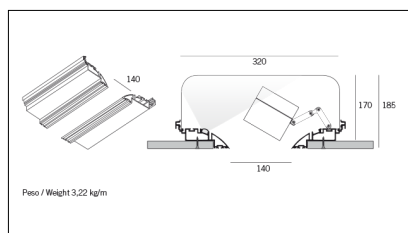

MACROLUX

Codice Articolo	Articolo	Colore	Lunghezza (mm)
1312.0030.02.094	GROOVE/3000-94 L=3m - EMPTY STANDARD	Bianco (94)	3000
1312.0030.02.90	GROOVE/3000-90 L=3m - EMPTY STANDARD	Alluminio naturale (90)	3000
1312.0030.02.M5.90	GROOVE/3000-90 L=3m - 5x EMPTY STANDARD	Alluminio naturale (90)	3000
1312.0030.02.M5.94	GROOVE/3000-94 L=3m - 5x EMPTY STANDARD	Bianco (94)	3000
718.0030.02.90	GROOVE/PROFILO-90 L=max 3 m	Alluminio naturale (90)	
718.0030.02.94	GROOVE/PROFILO-94 L=max 3 m	Bianco (94)	

Codice Articolo	Articolo	Colore	Lunghezza (mm)
1312.0030.02.92	GROOVE/3000-92 L=3m - EMPTY STANDARD	Nero (92)	3000
1312.0030.02.M5.92	GROOVE/3000-92 L=3m - 5x EMPTY STANDARD	Nero (92)	3000
718.0030.02.92	GROOVE/PROFILO-92 L=max 3 m	Nero (92)	