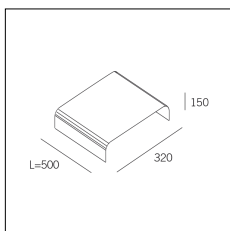

Codice Articolo	Nome	Descrizione	Colore
718.0140.1000.2	GROOVE140/CO/1000-2	Copertura L=1000 (1 pz) Nero Opaco - Cover L=1000 (1 pc) Matt black	Nero (2)

Codice Articolo	Nome	Descrizione	Colore
718.0140.1000.4	GROOVE140/CO/1000-4	Copertura L=1000 (1 pz) Bianco seta - Cover L=1000 (1 pc) Silk White	Bianco (4)

Codice Articolo	Nome	Descrizione	Colore
718.0140.1500.2	GROOVE140/CO/1500-2	Copertura L=1500 (1 pz) Nero Opaco - Cover L=1500 (1 pc) Matt black	Nero (2)

Codice Articolo	Nome	Descrizione	Colore
718.0140.1500.4	GROOVE140/CO/1500-4	Copertura L=1500 (1 pz) Bianco seta - Cover L=1500 (1 pc) Silk white	Bianco (4)