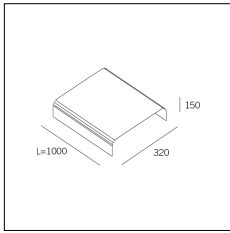

Codice Articolo	Articolo	Colore	Lunghezza (mm)
1312.0030.02.92	GROOVE/3000-92 L=3m - EMPTY STANDARD	Nero (92)	3000
1312.0030.02.M5.92	GROOVE/3000-92 L=3m - 5x EMPTY STANDARD	Nero (92)	3000
718.0030.02.92	GROOVE/PROFILO-92 L=max 3 m	Nero (92)	

Codice Articolo	Nome	Descrizione
1324.0000	STRIP LED/Primer monouso 0,66 ml	
1324.0000.10	STRIP LED/Primer monouso 0,66 ml - 10 PZ	

Codice Articolo	Nome	Descrizione
718.1070	GROOVE/GL	Staffe di giunzione lineare 180° (4 pz) / Linear bracket connection 180° (4 pc)
718.1070.10	GROOVE/GL - 10 PZ	Staffe di giunzione lineare 180° / Linear bracket connection 180°

Codice Articolo	Nome	Descrizione	Colore
718.0140.0500.2	GROOVE140/CO/500-2	Copertura L=500 (1 pz) Nero Opaco - Cover L=500 (1 pc) Matt black	Nero (2)

Codice Articolo	Nome	Descrizione	Colore
718.0140.0500.4	GROOVE140/CO/500-4	Copertura L=500 (1 pz) Bianco seta - Cover L=500 (1 pc) Silk White	Bianco (4)