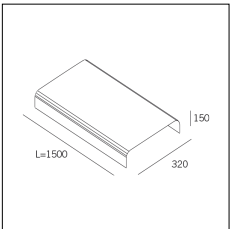

Codice Articolo	Nome	Descrizione	Colore
718.0140.0500.2	GROOVE140/CO/500-2	Copertura L=500 (1 pz) Nero Opaco - Cover L=500 (1 pc) Matt black	Nero (2)

Codice Articolo	Nome	Descrizione	Colore
718.0140.0500.4	GROOVE140/CO/500-4	Copertura L=500 (1 pz) Bianco seta - Cover L=500 (1 pc) Silk White	Bianco (4)

Codice Articolo	Nome	Descrizione	Colore
718.0140.1000.2	GROOVE140/CO/1000-2	Copertura L=1000 (1 pz) Nero Opaco - Cover L=1000 (1 pc) Matt black	Nero (2)

Codice Articolo	Nome	Descrizione	Colore
718.0140.1000.4	GROOVE140/CO/1000-4	Copertura L=1000 (1 pz) Bianco seta - Cover L=1000 (1 pc) Silk White	Bianco (4)