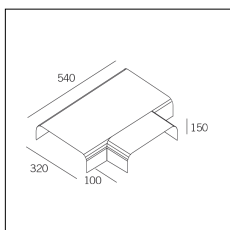

Codice Articolo	Nome	Descrizione	Colore
718.0140.1003.4	GROOVE140/CGT-4	Copertura giunzione "T" (1 pz) Bianco Seta - Cover for "T" junction (1 pc) Silky White	Bianco (4)