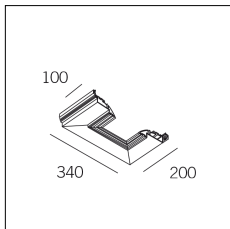

Codice Articolo	Nome	Descrizione	Colore
718.0140.0001.94	GROOVE140/PT-94	Profilo terminale (1 pz) bianco superopaco - Terminal profile (1 pc) Supermatt white	Bianco (94)