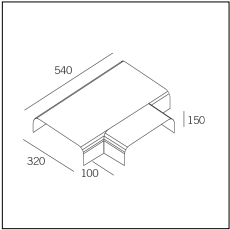

Codice Articolo	Nome	Descrizione	Colore
718.0140.1003.2	GROOVE140/CGT-2	Copertura giunzione "T" (1 pz) Nero Opaco - Cover for "T" junction (1 pc) Matt Black	Nero (2)