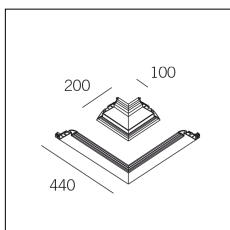

Codice Articolo	Nome	Descrizione	Colore
718.0140.0002.94	GROOVE140/PA90-94	Profilo angolare 90° (1 pz) bianco superopaco - 90° corner profile (1 pc) Supermatt white	Bianco (94)