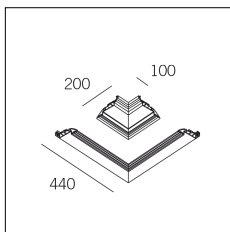

Codice Articolo	Nome	Descrizione	Colore
718.0140.0002.90	GROOVE140/PA90-90	Profilo angolare 90° (1 pz) alluminio naturale - 90° corner profile (1 pc) natural aluminium	Alluminio naturale (90)