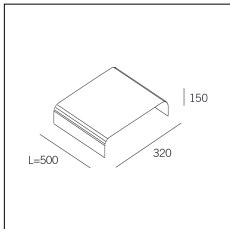

Codice Articolo	Nome	Descrizione	Colore
718.0140.0000.4	GROOVE140/CU/500-4	Copertura L=500 per configurazioni speciali Bianco Seta	Bianco (4)