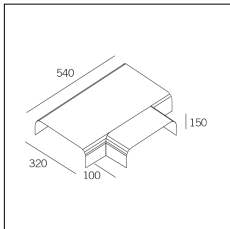

Codice Articolo	Nome	Descrizione	Colore
718.0140.1003.4	GROOVE140/CGT-4	Copertura giunzione "T" (1 pz) Bianco Seta - Cover for "T" junction (1 pc) Silky White	Bianco (4)