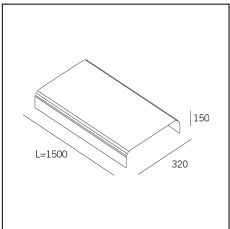

Codice Articolo	Nome	Descrizione	Colore
718.0140.1500.2	GROOVE140/CO/1500-2	Copertura L=1500 (1 pz) Nero Opaco - Cover L=1500 (1 pc) Matt black	Nero (2)