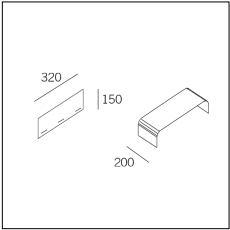

Codice Articolo	Nome	Descrizione	Colore
718.0140.1001.4	GROOVE140/TC-4	Testata di chiusura (1 pz) Bianco Seta - End cap (1 pc) Silk white	Bianco (4)