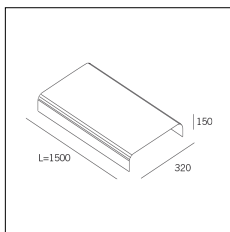

Codice Articolo	Nome	Descrizione	Colore
718.0140.1500.4	GROOVE140/CO/1500-4	Copertura L=1500 (1 pz) Bianco seta - Cover L=1500 (1 pc) Silk white	Bianco (4)