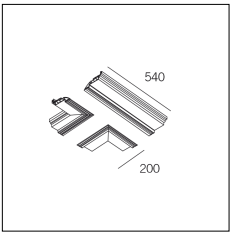

Codice Articolo	Nome	Descrizione	Colore
718.0140.0003.92	*GROOVE140/PGT-92		Nero (92)