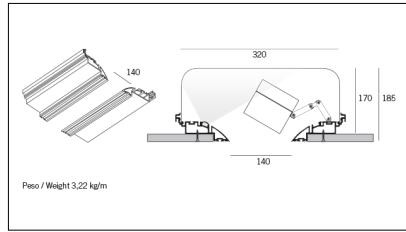

MACROLUX

| Codice Articolo | Articolo | Colore | Lunghezza (mm) |
|--------------------|---|-------------------------|----------------|
| 1312.0030.02.094 | GROOVE/3000-94 L=3m - EMPTY STANDARD | Bianco (94) | 3000 |
| 1312.0030.02.90 | GROOVE/3000-90 L=3m - EMPTY STANDARD | Alluminio naturale (90) | 3000 |
| 1312.0030.02.M5.90 | GROOVE/3000-90 L=3m - 5x EMPTY STANDARD | Alluminio naturale (90) | 3000 |
| 1312.0030.02.M5.94 | GROOVE/3000-94 L=3m - 5x EMPTY STANDARD | Bianco (94) | 3000 |
| 718.0030.02.90 | GROOVE/PROFILO-90 L=max 3 m | Alluminio naturale (90) | |
| 718.0030.02.94 | GROOVE/PROFILO-94 L=max 3 m | Bianco (94) | |

| Codice Articolo | Articolo | Colore | Lunghezza (mm) |
|--------------------|---|-----------|----------------|
| 1312.0030.02.92 | GROOVE/3000-92 L=3m - EMPTY STANDARD | Nero (92) | 3000 |
| 1312.0030.02.M5.92 | GROOVE/3000-92 L=3m - 5x EMPTY STANDARD | Nero (92) | 3000 |
| 718.0030.02.92 | GROOVE/PROFILO-92 L=max 3 m | Nero (92) | |