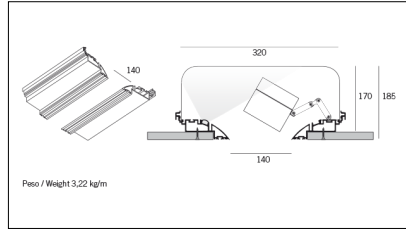

MACROLUX

Codice Articolo	Articolo	Colore	Lunghezza (mm)
1312.0030.02.094	GROOVE/3000-94 L=3m - EMPTY STANDARD	Bianco (94)	3000
1312.0030.02.90	GROOVE/3000-90 L=3m - EMPTY STANDARD	Alluminio naturale (90)	3000
1312.0030.02.M5.90	GROOVE/3000-90 L=3m - 5x EMPTY STANDARD	Alluminio naturale (90)	3000
1312.0030.02.M5.94	GROOVE/3000-94 L=3m - 5x EMPTY STANDARD	Bianco (94)	3000
718.0030.02.90	GROOVE/PROFILO-90 L=max 3 m	Alluminio naturale (90)	
718.0030.02.94	GROOVE/PROFILO-94 L=max 3 m	Bianco (94)	

Codice Articolo	Articolo	Colore	Lunghezza (mm)
1312.0030.02.92	GROOVE/3000-92 L=3m - EMPTY STANDARD	Nero (92)	3000
1312.0030.02.M5.92	GROOVE/3000-92 L=3m - 5x EMPTY STANDARD	Nero (92)	3000
718.0030.02.92	GROOVE/PROFILO-92 L=max 3 m	Nero (92)	