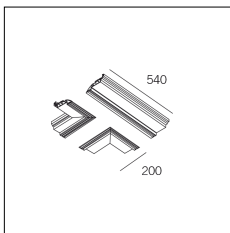

Codice Articolo	Nome	Descrizione	Colore
718.0140.0003.94	GROOVE140/PGT-94	Profilo per giunzione a "T" (1 pz) bianco superopaco - "T" Junction profile (1 pc) Supermatt white	Bianco (94)