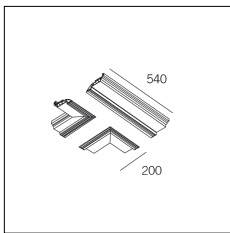

Codice Articolo	Nome	Descrizione	Colore
718.0140.0003.92	*GROOVE140/PGT-92		Nero (92)