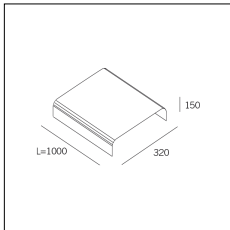

Codice Articolo	Nome	Descrizione	Colore
718.0140.1000.4	GROOVE140/CO/1000-4	Copertura L=1000 (1 pz) Bianco seta - Cover L=1000 (1 pc) Silk White	Bianco (4)