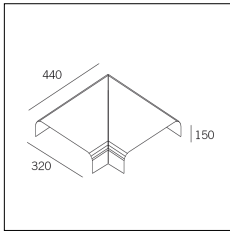

Codice Articolo	Nome	Descrizione	Colore
718.0140.0003.94	GROOVE140/PGT-94	Profilo per giunzione a "T" (1 pz) bianco superopaco - "T" Junction profile (1 pc) Supermatt white	Bianco (94)

Codice Articolo	Nome	Descrizione	Colore
718.0140.1001.2	GROOVE140/TC-2	Testata di chiusura (1 pz) Nero Opaco - End cap (1 pc) Nero (2) Matt black	

Codice Articolo	Nome	Descrizione	Colore
718.0140.1001.4	GROOVE140/TC-4	Testata di chiusura (1 pz) Bianco Seta - End cap (1 pc) Silk white	Bianco (4)

Codice Articolo	Nome	Descrizione	Colore
718.0140.1002.2	GROOVE140/CA-2	Copertura per angolare 90° (1 pz) Nero Opaco - Corner 90° cover (1 pc) Matt black	Nero (2)