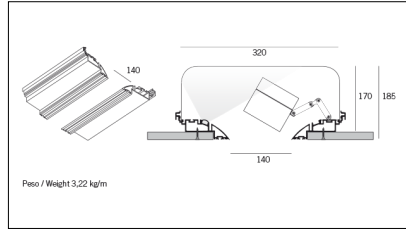

MACROLUX

| Codice Articolo | Articolo | Colore | Lunghezza (mm) |
|--------------------|---|-------------------------|----------------|
| 1312.0030.02.094 | GROOVE/3000-94 L=3m - EMPTY STANDARD | Bianco (94) | 3000 |
| 1312.0030.02.90 | GROOVE/3000-90 L=3m - EMPTY STANDARD | Alluminio naturale (90) | 3000 |
| 1312.0030.02.M5.90 | GROOVE/3000-90 L=3m - 5x EMPTY STANDARD | Alluminio naturale (90) | 3000 |
| 1312.0030.02.M5.94 | GROOVE/3000-94 L=3m - 5x EMPTY STANDARD | Bianco (94) | 3000 |
| 718.0030.02.90 | GROOVE/PROFILO-90 L=max 3 m | Alluminio naturale (90) | |
| 718.0030.02.94 | GROOVE/PROFILO-94 L=max 3 m | Bianco (94) | |

| Codice Articolo | Articolo | Colore | Lunghezza (mm) |
|--------------------|---|-----------|----------------|
| 1312.0030.02.92 | GROOVE/3000-92 L=3m - EMPTY STANDARD | Nero (92) | 3000 |
| 1312.0030.02.M5.92 | GROOVE/3000-92 L=3m - 5x EMPTY STANDARD | Nero (92) | 3000 |
| 718.0030.02.92 | GROOVE/PROFILO-92 L=max 3 m | Nero (92) | |