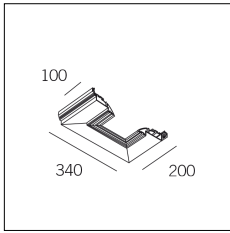

Codice Articolo	Nome	Descrizione	Colore
718.0140.0001.90	GROOVE140/PT-90	Profilo terminale (1 pz) grezzo	Alluminio naturale (90)