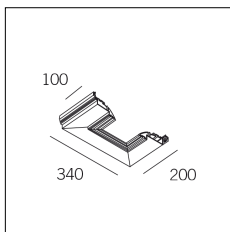

Codice Articolo	Nome	Descrizione	Colore
718.0140.0001.90	GROOVE140/PT-90	Profilo terminale (1 pz) grezzo	Alluminio naturale (90)