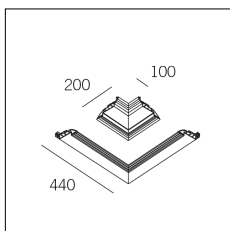

Codice Articolo	Nome	Descrizione	Colore
718.0140.0002.92	GROOVE140/PA90-92	Profilo angolare 90° (1 pz) nero superopaco - 90° corner profile (1 pc) Supermatt black	Nero (92)