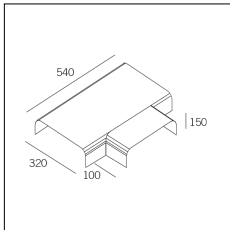

Codice Articolo	Nome	Descrizione	Colore
718.0140.1003.2	GROOVE140/CGT-2	Copertura giunzione "T" (1 pz) Nero Opaco - Cover for "T" junction (1 pc) Matt Black	Nero (2)