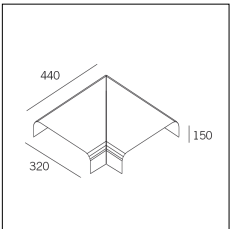

Codice Articolo	Nome	Descrizione	Colore
718.0140.1002.2	GROOVE140/CA-2	Copertura per angolare 90° (1 pz) Nero Opaco - Corner 90° cover (1 pc) Matt black	Nero (2)