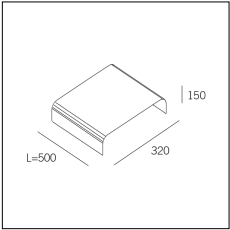

Codice Articolo	Nome	Descrizione	Colore
718.0140.0000.2	GROOVE140/CU/500-2	Copertura L=500 per configurazioni speciali Nero Opaco	Nero (2)