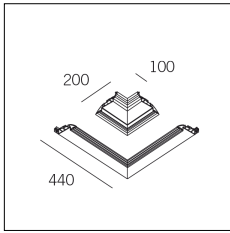

Codice Articolo	Nome	Descrizione	Colore
718.0140.0002.90	GROOVE140/PA90-90	Profilo angolare 90° (1 pz) alluminio naturale - 90° corner profile (1 pc) natural aluminium	Alluminio naturale (90)