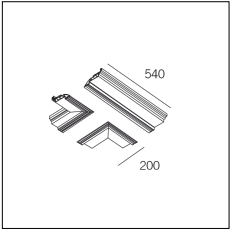

Codice Articolo	Nome	Descrizione	Colore
718.0140.0003.90	GROOVE140/PGT-90	Profilo per giunzione a "T" (1 pz) grezzo	Alluminio naturale (90)