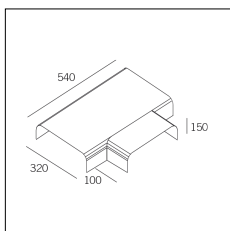

Codice Articolo	Nome	Descrizione	Colore
718.0140.1003.2	GROOVE140/CGT-2	Copertura giunzione "T" (1 pz) Nero Opaco - Cover for "T" junction (1 pc) Matt Black	Nero (2)