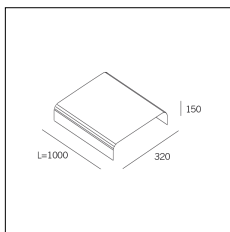

Codice Articolo	Articolo	Colore	Lunghezza (mm)
1312.0030.02.92	GROOVE/3000-92 L=3m - EMPTY STANDARD	Nero (92)	3000
1312.0030.02.M5.92	GROOVE/3000-92 L=3m - 5x EMPTY STANDARD	Nero (92)	3000
718.0030.02.92	GROOVE/PROFILO-92 L=max 3 m	Nero (92)	

Codice Articolo	Nome	Descrizione
1324.0000	STRIP LED/Primer monouso 0,66 ml	
1324.0000.10	STRIP LED/Primer monouso 0,66 ml - 10 PZ	

Codice Articolo	Nome	Descrizione
718.1070	GROOVE/GL	Staffe di giunzione lineare 180° (4 pz) / Linear bracket connection 180° (4 pc)
718.1070.10	GROOVE/GL - 10 PZ	Staffe di giunzione lineare 180° / Linear bracket connection 180°

Codice Articolo	Nome	Descrizione	Colore
718.0140.0500.2	GROOVE140/CO/500-2	Copertura L=500 (1 pz) Nero Opaco - Cover L=500 (1 pc) Matt black	Nero (2)

Codice Articolo	Nome	Descrizione	Colore
718.0140.0500.4	GROOVE140/CO/500-4	Copertura L=500 (1 pz) Bianco seta - Cover L=500 (1 pc) Silk White	Bianco (4)