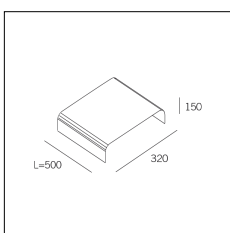

Codice Articolo	Nome	Descrizione	Colore
718.0140.0500.2	GROOVE140/CO/500-2	Copertura L=500 (1 pz) Nero Opaco - Cover L=500 (1 pc) Matt black	Nero (2)