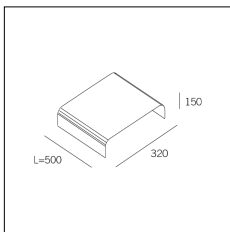

Codice Articolo	Nome	Descrizione	Colore
718.0140.0500.4	GROOVE140/CO/500-4	Copertura L=500 (1 pz) Bianco seta - Cover L=500 (1 pc) Silk White	Bianco (4)