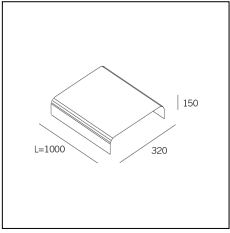

Codice Articolo	Nome	Descrizione	Colore
718.0140.1000.2	GROOVE140/CO/1000-2	Copertura L=1000 (1 pz) Nero Opaco - Cover L=1000 (1 pc) Matt black	Nero (2)