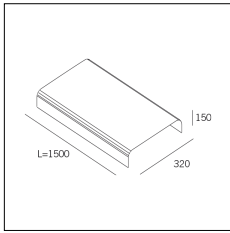

Codice Articolo	Nome	Descrizione	Colore
718.0140.1500.4	GROOVE140/CO/1500-4	Copertura L=1500 (1 pz) Bianco seta - Cover L=1500 (1 pc) Silk white	Bianco (4)