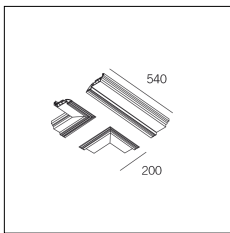

Codice Articolo	Nome	Descrizione	Colore
718.0140.0003.92	profilo giunzione a T		Nero (92)