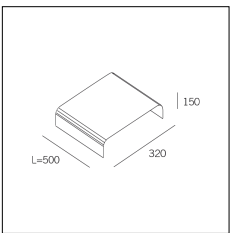

Codice Articolo	Nome	Descrizione	Colore
718.0140.0500.2	GROOVE140/CO/500-2	Copertura L=500 (1 pz) Nero Opaco - Cover L=500 (1 pc) Matt black	Nero (2)