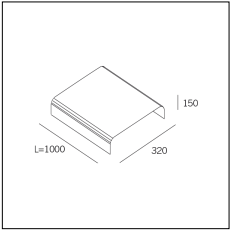

Codice Articolo	Nome	Descrizione	Colore
718.0140.1000.4	GROOVE140/CO/1000-4	Copertura L=1000 (1 pz) Bianco seta - Cover L=1000 (1 pc) Silk White	Bianco (4)