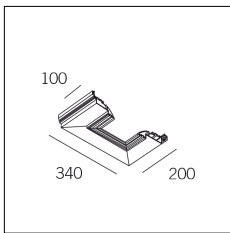

Codice Articolo	Nome	Descrizione	Colore
718.0140.0001.92	GROOVE140/PT-92	Profilo terminale (1 pz) nero superopaco - Terminal profile (1 pc) Supermatt black	Nero (92)