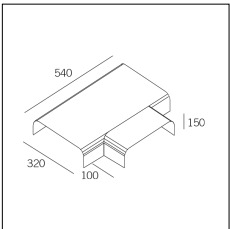

Codice Articolo	Nome	Descrizione	Colore
718.0140.1003.4	GROOVE140/CGT-4	Copertura giunzione "T" (1 pz) Bianco Seta - Cover for "T" junction (1 pc) Silky White	Bianco (4)