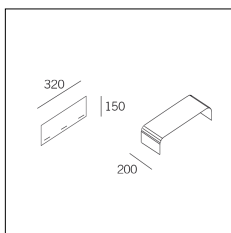

Codice Articolo	Nome	Descrizione	Colore
718.0140.1001.4	GROOVE140/TC-4	Testata di chiusura (1 pz) Bianco Seta - End cap (1 pc) Silk white	Bianco (4)