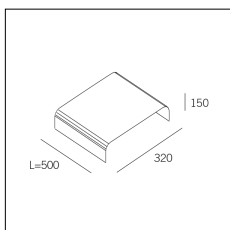

Codice Articolo	Nome	Descrizione	Colore
718.0140.0000.4	GROOVE140/CU/500-4	Copertura L=max 1000 (1 pz) Bianco seta - Cover L=max 1000 (1 pc) Silky white	Bianco (4)