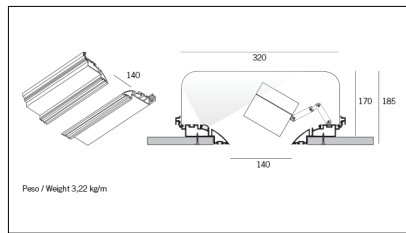

# MACROLUX

Codice Articolo	Articolo	Colore	Lunghezza (mm)
1312.0030.02.094	GROOVE/3000-94 L=3m - EMPTY STANDARD	Bianco (94)	3000
1312.0030.02.90	GROOVE/3000-90 L=3m - EMPTY STANDARD	Alluminio naturale (90)	3000
1312.0030.02.M5.90	GROOVE/3000-90 L=3m - 5x EMPTY STANDARD	Alluminio naturale (90)	3000
1312.0030.02.M5.94	GROOVE/3000-94 L=3m - 5x EMPTY STANDARD	Bianco (94)	3000
718.0030.02.90	GROOVE/PROFILO-90 L=max 3 m	Alluminio naturale (90)	
718.0030.02.94	GROOVE/PROFILO-94 L=max 3 m	Bianco (94)	

Codice Articolo	Articolo	Colore	Lunghezza (mm)
1312.0030.02.92	GROOVE/3000-92 L=3m - EMPTY STANDARD	Nero (92)	3000
1312.0030.02.M5.92	GROOVE/3000-92 L=3m - 5x EMPTY STANDARD	Nero (92)	3000
718.0030.02.92	GROOVE/PROFILO-92 L=max 3 m	Nero (92)	