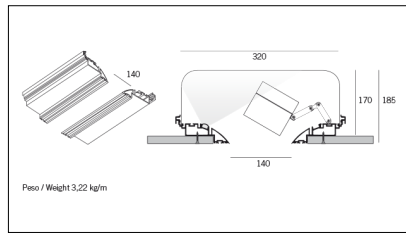

MACROLUX

Codice Articolo	Articolo	Colore	Lunghezza (mm)
1312.0030.02.094	GROOVE/3000-94 L=3m - EMPTY STANDARD	Bianco (94)	3000
1312.0030.02.90	GROOVE/3000-90 L=3m - EMPTY STANDARD	Alluminio naturale (90)	3000
1312.0030.02.M5.90	GROOVE/3000-90 L=3m - 5x EMPTY STANDARD	Alluminio naturale (90)	3000
1312.0030.02.M5.94	GROOVE/3000-94 L=3m - 5x EMPTY STANDARD	Bianco (94)	3000
718.0030.02.90	GROOVE/PROFILO-90 L=max 3 m	Alluminio naturale (90)	
718.0030.02.94	GROOVE/PROFILO-94 L=max 3 m	Bianco (94)	

Codice Articolo	Articolo	Colore	Lunghezza (mm)
1312.0030.02.92	GROOVE/3000-92 L=3m - EMPTY STANDARD	Nero (92)	3000
1312.0030.02.M5.92	GROOVE/3000-92 L=3m - 5x EMPTY STANDARD	Nero (92)	3000
718.0030.02.92	GROOVE/PROFILO-92 L=max 3 m	Nero (92)	