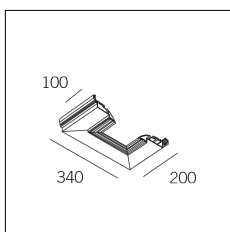

Codice Articolo	Nome	Descrizione	Colore
718.0140.0001.92	GROOVE140/PT-92	Profilo terminale (1 pz) nero superopaco - Terminal profile (1 pc) Supermatt black	Nero (92)