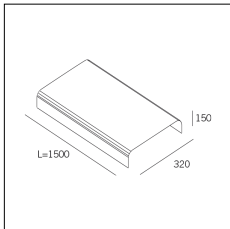

Codice Articolo	Nome	Descrizione	Colore
718.0140.0500.2	GROOVE140/CO/500-2	Copertura L=500 (1 pz) Nero Opaco - Cover L=500 (1 pc) Matt black	Nero (2)

Codice Articolo	Nome	Descrizione	Colore
718.0140.0500.4	GROOVE140/CO/500-4	Copertura L=500 (1 pz) Bianco seta - Cover L=500 (1 pc) Silk White	Bianco (4)

Codice Articolo	Nome	Descrizione	Colore
718.0140.1000.2	GROOVE140/CO/1000-2	Copertura L=1000 (1 pz) Nero Opaco - Cover L=1000 (1 pc) Matt black	Nero (2)

Codice Articolo	Nome	Descrizione	Colore
718.0140.1000.4	GROOVE140/CO/1000-4	Copertura L=1000 (1 pz) Bianco seta - Cover L=1000 (1 pc) Silk White	Bianco (4)