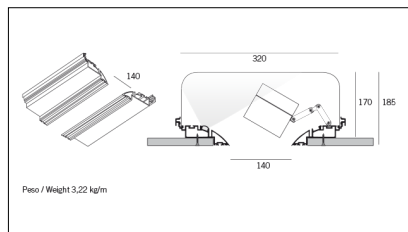

MACROLUX

Codice Articolo	Articolo	Colore	Lunghezza (mm)
1312.0030.02.094	GROOVE/3000-94 L=3m - EMPTY STANDARD	Bianco (94)	3000
1312.0030.02.90	GROOVE/3000-90 L=3m - EMPTY STANDARD	Alluminio naturale (90)	3000
1312.0030.02.M5.90	GROOVE/3000-90 L=3m - 5x EMPTY STANDARD	Alluminio naturale (90)	3000
1312.0030.02.M5.94	GROOVE/3000-94 L=3m - 5x EMPTY STANDARD	Bianco (94)	3000
718.0030.02.90	GROOVE/PROFILO-90 L=max 3 m	Alluminio naturale (90)	
718.0030.02.94	GROOVE/PROFILO-94 L=max 3 m	Bianco (94)	

Codice Articolo	Articolo	Colore	Lunghezza (mm)
1312.0030.02.92	GROOVE/3000-92 L=3m - EMPTY STANDARD	Nero (92)	3000
1312.0030.02.M5.92	GROOVE/3000-92 L=3m - 5x EMPTY STANDARD	Nero (92)	3000
718.0030.02.92	GROOVE/PROFILO-92 L=max 3 m	Nero (92)	