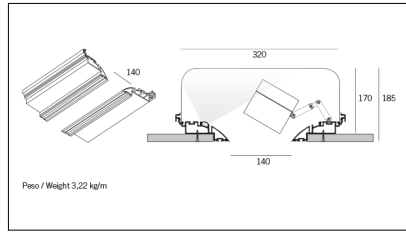

MACROLUX

Codice Articolo	Articolo	Colore	Lunghezza (mm)
1312.0030.02.094	GROOVE/3000-94 L=3m - EMPTY STANDARD	Bianco (94)	3000
1312.0030.02.90	GROOVE/3000-90 L=3m - EMPTY STANDARD	Alluminio naturale (90)	3000
1312.0030.02.M5.90	GROOVE/3000-90 L=3m - 5x EMPTY STANDARD	Alluminio naturale (90)	3000
1312.0030.02.M5.94	GROOVE/3000-94 L=3m - 5x EMPTY STANDARD	Bianco (94)	3000
718.0030.02.90	GROOVE/PROFILO-90 L=max 3 m	Alluminio naturale (90)	
718.0030.02.94	GROOVE/PROFILO-94 L=max 3 m	Bianco (94)	

Codice Articolo	Articolo	Colore	Lunghezza (mm)
1312.0030.02.92	GROOVE/3000-92 L=3m - EMPTY STANDARD	Nero (92)	3000
1312.0030.02.M5.92	GROOVE/3000-92 L=3m - 5x EMPTY STANDARD	Nero (92)	3000
718.0030.02.92	GROOVE/PROFILO-92 L=max 3 m	Nero (92)	