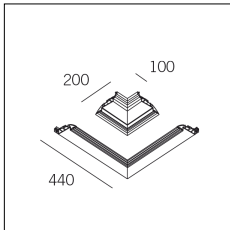

Codice Articolo	Nome	Descrizione	Colore
718.0140.0002.92	GROOVE140/PA90-92	Profilo angolare 90° (1 pz) nero superopaco - 90° corner profile (1 pc) Supermatt black	Nero (92)