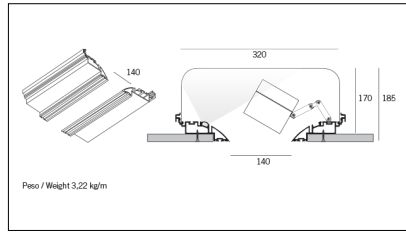

# MACROLUX

Codice Articolo	Articolo	Colore	Lunghezza (mm)
1312.0030.02.094	GROOVE/3000-94 L=3m - EMPTY STANDARD	Bianco (94)	3000
1312.0030.02.90	GROOVE/3000-90 L=3m - EMPTY STANDARD	Alluminio naturale (90)	3000
1312.0030.02.M5.90	GROOVE/3000-90 L=3m - 5x EMPTY STANDARD	Alluminio naturale (90)	3000
1312.0030.02.M5.94	GROOVE/3000-94 L=3m - 5x EMPTY STANDARD	Bianco (94)	3000
718.0030.02.90	GROOVE/PROFILO-90 L=max 3 m	Alluminio naturale (90)	
718.0030.02.94	GROOVE/PROFILO-94 L=max 3 m	Bianco (94)	

Codice Articolo	Articolo	Colore	Lunghezza (mm)
1312.0030.02.92	GROOVE/3000-92 L=3m - EMPTY STANDARD	Nero (92)	3000
1312.0030.02.M5.92	GROOVE/3000-92 L=3m - 5x EMPTY STANDARD	Nero (92)	3000
718.0030.02.92	GROOVE/PROFILO-92 L=max 3 m	Nero (92)	