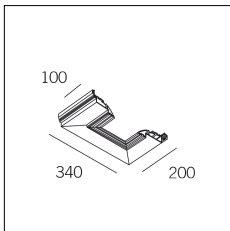

Codice Articolo	Nome	Descrizione	Colore
718.0140.0001.94	GROOVE140/PT-94	Profilo terminale (1 pz) bianco superopaco - Terminal profile (1 pc) Supermatt white	Bianco (94)