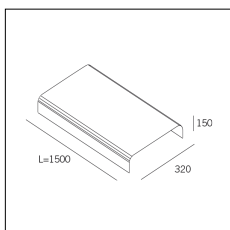

Codice Articolo	Nome	Descrizione	Colore
718.0140.0500.2	GROOVE140/CO/500-2	Copertura L=500 (1 pz) Nero Opaco - Cover L=500 (1 pc) Matt black	Nero (2)

Codice Articolo	Nome	Descrizione	Colore
718.0140.0500.4	GROOVE140/CO/500-4	Copertura L=500 (1 pz) Bianco seta - Cover L=500 (1 pc) Silk White	Bianco (4)

Codice Articolo	Nome	Descrizione	Colore
718.0140.1000.2	GROOVE140/CO/1000-2	Copertura L=1000 (1 pz) Nero Opaco - Cover L=1000 (1 pc) Matt black	Nero (2)

Codice Articolo	Nome	Descrizione	Colore
718.0140.1000.4	GROOVE140/CO/1000-4	Copertura L=1000 (1 pz) Bianco seta - Cover L=1000 (1 pc) Silk White	Bianco (4)