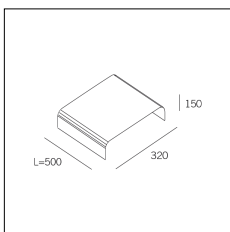

Codice Articolo	Nome	Descrizione	Colore
718.0140.0500.4	GROOVE140/CO/500-4	Copertura L=500 (1 pz) Bianco seta - Cover L=500 (1 pc) Silk White	Bianco (4)