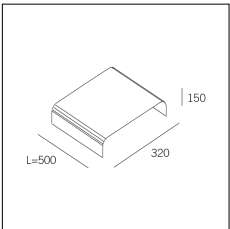

Codice Articolo	Nome	Descrizione	Colore
718.0140.0000.4	GROOVE140/CU/500-4	Copertura L=500 per configurazioni speciali Bianco Seta	Bianco (4)