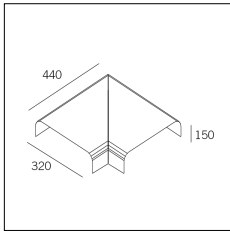

Codice Articolo	Nome	Descrizione	Colore
718.0140.1002.4	GROOVE140/CA-4	Copertura per angolare 90° (1 pz) Bianco Seta - Corner 90° cover (1 pc) Silky White	Bianco (4)