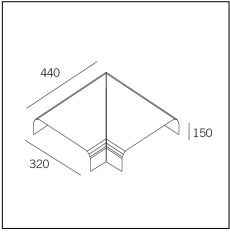

Codice Articolo	Nome	Descrizione	Colore
718.0140.0003.94	GROOVE140/PGT-94	Profilo per giunzione a "T" (1 pz) bianco superopaco - "T" Junction profile (1 pc) Supermatt white	Bianco (94)

Codice Articolo	Nome	Descrizione	Colore
718.0140.1001.2	GROOVE140/TC-2	Testata di chiusura (1 pz) Nero Opaco - End cap (1 pc) Nero (2) Matt black	

Codice Articolo	Nome	Descrizione	Colore
718.0140.1001.4	GROOVE140/TC-4	Testata di chiusura (1 pz) Bianco Seta - End cap (1 pc) Silk white	Bianco (4)

Codice Articolo	Nome	Descrizione	Colore
718.0140.1002.2	GROOVE140/CA-2	Copertura per angolare 90° (1 pz) Nero Opaco - Corner 90° cover (1 pc) Matt black	Nero (2)