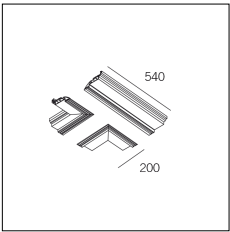

Codice Articolo	Nome	Descrizione	Colore
718.0140.0003.94	GROOVE140/PGT-94	Profilo per giunzione a "T" (1 pz) bianco superopaco - "T" Junction profile (1 pc) Supermatt white	Bianco (94)