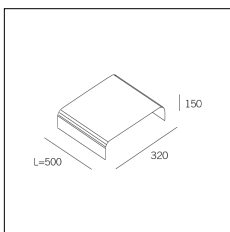

Codice Articolo	Nome	Descrizione	Colore
718.0140.0500.2	GROOVE140/CO/500-2	Copertura L=500 (1 pz) Nero Opaco - Cover L=500 (1 pc) Matt black	Nero (2)