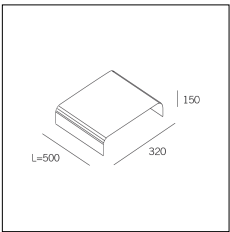

Codice Articolo	Nome	Descrizione	Colore
718.0140.0500.4	GROOVE140/CO/500-4	Copertura L=500 (1 pz) Bianco seta - Cover L=500 (1 pc) Silk White	Bianco (4)