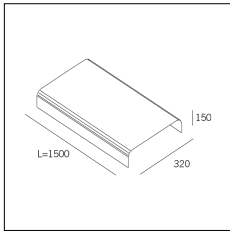

Codice Articolo	Nome	Descrizione	Colore
718.0140.1500.4	GROOVE140/CO/1500-4	Copertura L=1500 (1 pz) Bianco seta - Cover L=1500 (1 pc) Silk white	Bianco (4)