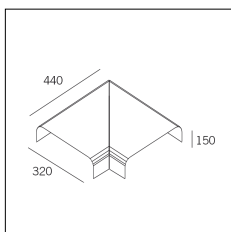

Codice Articolo	Nome	Descrizione	Colore
718.0140.1002.2	GROOVE140/CA-2	Copertura per angolare 90° (1 pz) Nero Opaco - Corner 90° cover (1 pc) Matt black	Nero (2)