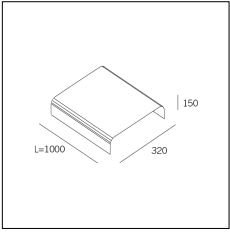

Codice Articolo	Articolo	Colore	Lunghezza (mm)
1312.0030.02.92	GROOVE/3000-92 L=3m - EMPTY STANDARD	Nero (92)	3000
1312.0030.02.M5.92	GROOVE/3000-92 L=3m - 5x EMPTY STANDARD	Nero (92)	3000
718.0030.02.92	GROOVE/PROFILO-92 L=max 3 m	Nero (92)	

Codice Articolo	Nome	Descrizione
1324.0000	STRIP LED/Primer monouso 0,66 ml	
1324.0000.10	STRIP LED/Primer monouso 0,66 ml - 10 PZ	

Codice Articolo	Nome	Descrizione
718.1070	GROOVE/GL	Staffe di giunzione lineare 180° (4 pz) / Linear bracket connection 180° (4 pc)
718.1070.10	GROOVE/GL - 10 PZ	Staffe di giunzione lineare 180° / Linear bracket connection 180°

Codice Articolo	Nome	Descrizione	Colore
718.0140.0500.2	GROOVE140/CO/500-2	Copertura L=500 (1 pz) Nero Opaco - Cover L=500 (1 pc) Matt black	Nero (2)

Codice Articolo	Nome	Descrizione	Colore
718.0140.0500.4	GROOVE140/CO/500-4	Copertura L=500 (1 pz) Bianco seta - Cover L=500 (1 pc) Silk White	Bianco (4)

Codice Articolo	Nome	Descrizione	Colore
718.0140.1000.2	GROOVE140/CO/1000-2	Copertura L=1000 (1 pz) Nero Opaco - Cover L=1000 (1 pc) Matt black	Nero (2)

Codice Articolo	Nome	Descrizione	Colore
718.0140.1000.4	GROOVE140/CO/1000-4	Copertura L=1000 (1 pz) Bianco seta - Cover L=1000 (1 pc) Silk White	Bianco (4)