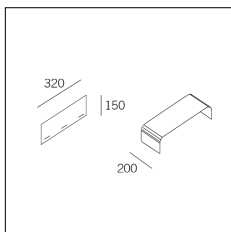

Codice Articolo	Nome	Descrizione	Colore
718.0140.1001.2	GROOVE140/TC-2	Testata di chiusura (1 pz) Nero Opaco - End cap (1 pc) Nero (2) Matt black