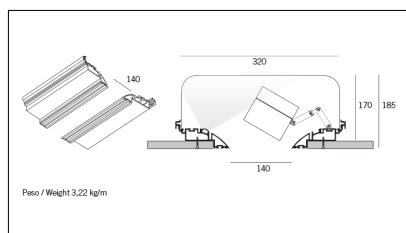

MACROLUX

Codice Articolo	Articolo	Colore	Lunghezza (mm)
1312.0030.02.094	GROOVE/3000-94 L=3m - EMPTY STANDARD	Bianco (94)	3000
1312.0030.02.90	GROOVE/3000-90 L=3m - EMPTY STANDARD	Alluminio naturale (90)	3000
1312.0030.02.M5.90	GROOVE/3000-90 L=3m - 5x EMPTY STANDARD	Alluminio naturale (90)	3000
1312.0030.02.M5.94	GROOVE/3000-94 L=3m - 5x EMPTY STANDARD	Bianco (94)	3000
718.0030.02.90	GROOVE/PROFILO-90 L=max 3 m	Alluminio naturale (90)	
718.0030.02.94	GROOVE/PROFILO-94 L=max 3 m	Bianco (94)	

Codice Articolo	Articolo	Colore	Lunghezza (mm)
1312.0030.02.92	GROOVE/3000-92 L=3m - EMPTY STANDARD	Nero (92)	3000
1312.0030.02.M5.92	GROOVE/3000-92 L=3m - 5x EMPTY STANDARD	Nero (92)	3000
718.0030.02.92	GROOVE/PROFILO-92 L=max 3 m	Nero (92)	