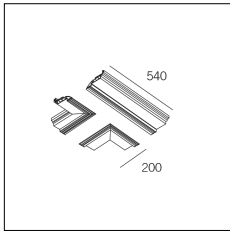

Codice Articolo	Nome	Descrizione	Colore
718.0140.0003.90	GROOVE140/PGT-90	Profilo per giunzione a "T" (1 pz) grezzo	Alluminio naturale (90)