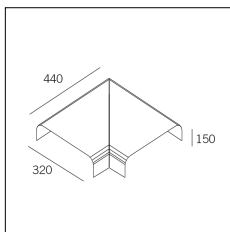

Codice Articolo	Nome	Descrizione	Colore
718.0140.0003.94	GROOVE140/PGT-94	Profilo per giunzione a "T" (1 pz) bianco superopaco - "T" Junction profile (1 pc) Supermatt white	Bianco (94)

Codice Articolo	Nome	Descrizione	Colore
718.0140.1001.2	GROOVE140/TC-2	Testata di chiusura (1 pz) Nero Opaco - End cap (1 pc) Nero (2) Matt black	

Codice Articolo	Nome	Descrizione	Colore
718.0140.1001.4	GROOVE140/TC-4	Testata di chiusura (1 pz) Bianco Seta - End cap (1 pc) Silk white	Bianco (4)

Codice Articolo	Nome	Descrizione	Colore
718.0140.1002.2	GROOVE140/CA-2	Copertura per angolare 90° (1 pz) Nero Opaco - Corner 90° cover (1 pc) Matt black	Nero (2)