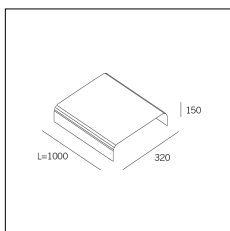

Codice Articolo	Nome	Descrizione	Colore
718.0140.1000.4	GROOVE140/CO/1000-4	Copertura L=1000 (1 pz) Bianco seta - Cover L=1000 (1 pc) Silk White	Bianco (4)