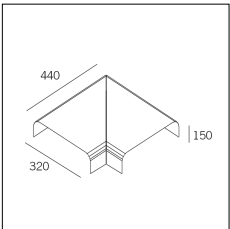

Codice Articolo	Nome	Descrizione	Colore
718.0140.0003.90	GROOVE140/PGT-90	Profilo per giunzione a "T" (1 pz) grezzo	Alluminio naturale (90)

Codice Articolo	Nome	Descrizione	Colore
718.0140.0003.92	*GROOVE140/PGT-92		Nero (92)

Codice Articolo	Nome	Descrizione	Colore
718.0140.0003.94	GROOVE140/PGT-94	Profilo per giunzione a "T" (1 pz) bianco superopaco - "T" Junction profile (1 pc) Supermatt white	Bianco (94)

Codice Articolo	Nome	Descrizione	Colore
718.0140.1001.2	GROOVE140/TC-2	Testata di chiusura (1 pz) Nero Opaco - End cap (1 pc) Nero (2) Matt black	

Codice Articolo	Nome	Descrizione	Colore
718.0140.1001.4	GROOVE140/TC-4	Testata di chiusura (1 pz) Bianco Seta - End cap (1 pc) Silk white	Bianco (4)

Codice Articolo	Nome	Descrizione	Colore
718.0140.1002.2	GROOVE140/CA-2	Copertura per angolare 90° (1 pz) Nero Opaco - Corner 90° cover (1 pc) Matt black	Nero (2)