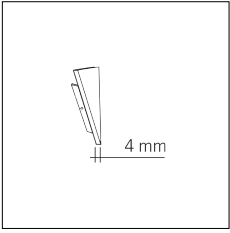

Article code	Name	Description	Colour
89.0020.92	HISS/TC/DX-2	Testata di chiusura destra nero / Black right end cap (1pz)	Black (92)
89.0020.92.10	HISS/TC/DX-2 - 10 PZ	Testata di chiusura destra nero / Black right end cap	Black (92)