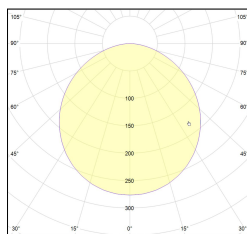

# MACROLUX

Codice Articolo	Articolo	Colore	Temperatura Luce (°K)	Potenza (W)	Lunghezza (mm)
89.0000.00.98	HISS-98 L=max 3 m	Grigio anodizzato (98)			
89.0000.01.98	HISS/3000-98 L=3m - EMPTY STANDARD	Grigio anodizzato (98)			3000
89.0000.01.M5.98	HISS/3000-98 L=3m - 5x EMPTY STANDARD	Grigio anodizzato (98)			3000
89.0001.120.2700.98	HISS/9,6W/2700°K-98	Grigio anodizzato (98)	2700	9,8	
89.0001.120.4000.98	HISS/9,6W/4000°K-98	Grigio anodizzato (98)	4000	9,8	
89.0001.120.98	HISS/9,6W/3000°K-98	Grigio anodizzato (98)	3000	9,8	
89.0001.240.2700.98	HISS/19.6W/2700°K-98	Grigio anodizzato (98)	2700	19,6	
89.0001.240.4000.98	HISS/19.6W/4000°K-98	Grigio anodizzato (98)	4000	19,6	
89.0001.240.98	HISS/19.6W/3000°K-98	Grigio anodizzato (98)	3000	19,6	

Codice Articolo	Articolo	Colore	Temperatura Luce (°K)	Potenza (W)	Lunghezza (mm)
89.0000.00.94	HISS-94 L=max 3 m	Bianco (94)			
89.0000.01.94	HISS/3000-94 L=3m - EMPTY STANDARD	Bianco (94)			3000
89.0000.01.M5.94	HISS/3000-94 L=3m - 5x EMPTY STANDARD	Bianco (94)			3000
89.0001.120.2700.94	HISS/9,6W/2700°K-94	Bianco (94)	2700	9,8	
89.0001.120.4000.94	HISS/9,6W/4000°K-94	Bianco (94)	4000	9,8	
89.0001.120.94	HISS/9,6W/3000°K-94	Bianco (94)	3000	9,8	
89.0001.240.2700.94	HISS/19.6W/2700°K-94	Bianco (94)	2700	19,6	
89.0001.240.4000.94	HISS/19.6W/4000°K-94	Bianco (94)	4000	19,6	
89.0001.240.94	HISS/19.6W/3000°K-94	Bianco (94)	3000	19,6	