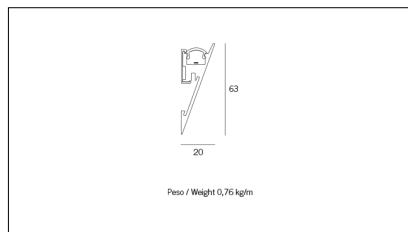

MACROLUX

Codice Articolo	Articolo	Colore	Temperatura Luce (°K)	Potenza (W)	Lunghezza (mm)
89.0000.00.98	HISS-98 L=max 3 m	Grigio anodizzato (98)			
89.0000.01.98	HISS/3000-98 L=3m - EMPTY STANDARD	Grigio anodizzato (98)			3000
89.0000.01.M5.98	HISS/3000-98 L=3m - 5x EMPTY STANDARD	Grigio anodizzato (98)			3000
89.0001.120.2700.98	HISS/9,6W/2700°K-98	Grigio anodizzato (98)	2700	9,8	
89.0001.120.4000.98	HISS/9,6W/4000°K-98	Grigio anodizzato (98)	4000	9,8	
89.0001.120.98	HISS/9,6W/3000°K-98	Grigio anodizzato (98)	3000	9,8	
89.0001.240.2700.98	HISS/19,6W/2700°K-98	Grigio anodizzato (98)	2700	19,6	
89.0001.240.4000.98	HISS/18,5W/4000°K-98	Grigio anodizzato (98)	4000	19,6	
89.0001.240.98	HISS/19,6W/3000°K-98	Grigio anodizzato (98)	3000	19,6	

Codice Articolo	Articolo	Colore	Temperatura Luce (°K)	Potenza (W)	Lunghezza (mm)
89.0000.00.94	HISS-94 L=max 3 m	Bianco (94)			
89.0000.01.94	HISS/3000-94 L=3m - EMPTY STANDARD	Bianco (94)			3000
89.0000.01.M5.94	HISS/3000-94 L=3m - 5x EMPTY STANDARD	Bianco (94)			3000
89.0001.120.2700.94	HISS/9,6W/2700°K-94	Bianco (94)	2700	9,8	
89.0001.120.4000.94	HISS/9,6W/4000°K-94	Bianco (94)	4000	9,8	
89.0001.120.94	HISS/9,6W/3000°K-94	Bianco (94)	3000	9,8	
89.0001.240.2700.94	HISS/19,6W/2700°K-94	Bianco (94)	2700	19,6	
89.0001.240.4000.94	HISS/19,6W/4000°K-94	Bianco (94)	4000	19,6	
89.0001.240.94	HISS/19,6W/3000°K-94	Bianco (94)	3000	19,6	

Codice Articolo	Nome	Descrizione	Potenza (W)
1.97759	Driver LED 24V 150W IP67		150

Codice Articolo	Nome	Descrizione	Potenza (W)
1.97745	Driver LED 24V 200W IP67	Dimensioni 69 x 37 x 206 mm	200

Codice Articolo	Nome	Descrizione	Colore
89.0010.92	HISS/TC/SX-2	Testata di chiusura sinistra nero / Black left end cap (1pz)	Nero (92)
89.0010.92.10	HISS/TC/SX-2 - 10 PZ	Testata di chiusura sinistra nero / Black left end cap	Nero (92)