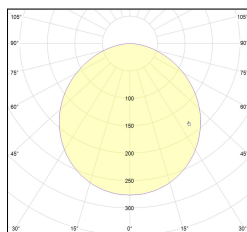

MACROLUX

Codice Articolo	Articolo	Colore	Temperatura Luce (°K)	Potenza (W)	Lunghezza (mm)
89.0000.00.98	HISS-98 L=max 3 m	Grigio anodizzato (98)			
89.0000.01.98	HISS/3000-98 L=3m - EMPTY STANDARD	Grigio anodizzato (98)			3000
89.0000.01.M5.98	HISS/3000-98 L=3m - 5x EMPTY STANDARD	Grigio anodizzato (98)			3000
89.0001.120.2700.98	HISS/9,6W/2700°K-98	Grigio anodizzato (98)	2700	9,8	
89.0001.120.4000.98	HISS/9,6W/4000°K-98	Grigio anodizzato (98)	4000	9,8	
89.0001.120.98	HISS/9,6W/3000°K-98	Grigio anodizzato (98)	3000	9,8	
89.0001.240.2700.98	HISS/19.6W/2700°K-98	Grigio anodizzato (98)	2700	19,6	
89.0001.240.4000.98	HISS/19.6W/4000°K-98	Grigio anodizzato (98)	4000	19,6	
89.0001.240.98	HISS/19.6W/3000°K-98	Grigio anodizzato (98)	3000	19,6	

Codice Articolo	Articolo	Colore	Temperatura Luce (°K)	Potenza (W)	Lunghezza (mm)
89.0000.00.94	HISS-94 L=max 3 m	Bianco (94)			
89.0000.01.94	HISS/3000-94 L=3m - EMPTY STANDARD	Bianco (94)			3000
89.0000.01.M5.94	HISS/3000-94 L=3m - 5x EMPTY STANDARD	Bianco (94)			3000
89.0001.120.2700.94	HISS/9,6W/2700°K-94	Bianco (94)	2700	9,8	
89.0001.120.4000.94	HISS/9,6W/4000°K-94	Bianco (94)	4000	9,8	
89.0001.120.94	HISS/9,6W/3000°K-94	Bianco (94)	3000	9,8	
89.0001.240.2700.94	HISS/19.6W/2700°K-94	Bianco (94)	2700	19,6	
89.0001.240.4000.94	HISS/19.6W/4000°K-94	Bianco (94)	4000	19,6	
89.0001.240.94	HISS/19.6W/3000°K-94	Bianco (94)	3000	19,6	