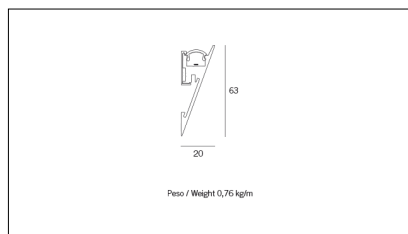

MACROLUX

Codice Articolo	Articolo	Colore	Temperatura Luce (°K)	Potenza (W)	Lunghezza (mm)
89.0000.00.98	HISS-98 L=max 3 m	Grigio anodizzato (98)			
89.0000.01.98	HISS/3000-98 L=3m - EMPTY STANDARD	Grigio anodizzato (98)			3000
89.0000.01.M5.98	HISS/3000-98 L=3m - 5x EMPTY STANDARD	Grigio anodizzato (98)			3000
89.0001.120.2700.98	HISS/9,6W/2700°K-98	Grigio anodizzato (98)	2700	9,8	
89.0001.120.4000.98	HISS/9,6W/4000°K-98	Grigio anodizzato (98)	4000	9,8	
89.0001.120.98	HISS/9,6W/3000°K-98	Grigio anodizzato (98)	3000	9,8	
89.0001.240.2700.98	HISS/19.6W/2700°K-98	Grigio anodizzato (98)	2700	19,6	
89.0001.240.4000.98	HISS/18,5W/4000°K-98	Grigio anodizzato (98)	4000	19,6	
89.0001.240.98	HISS/19.6W/3000°K-98	Grigio anodizzato (98)	3000	19,6	

Codice Articolo	Articolo	Colore	Temperatura Luce (°K)	Potenza (W)	Lunghezza (mm)
89.0000.00.94	HISS-94 L=max 3 m	Bianco (94)			
89.0000.01.94	HISS/3000-94 L=3m - EMPTY STANDARD	Bianco (94)			3000
89.0000.01.M5.94	HISS/3000-94 L=3m - 5x EMPTY STANDARD	Bianco (94)			3000
89.0001.120.2700.94	HISS/9,6W/2700°K-94	Bianco (94)	2700	9,8	
89.0001.120.4000.94	HISS/9,6W/4000°K-94	Bianco (94)	4000	9,8	
89.0001.120.94	HISS/9,6W/3000°K-94	Bianco (94)	3000	9,8	
89.0001.240.2700.94	HISS/19.6W/2700°K-94	Bianco (94)	2700	19,6	
89.0001.240.4000.94	HISS/19.6W/4000°K-94	Bianco (94)	4000	19,6	
89.0001.240.94	HISS/19.6W/3000°K-94	Bianco (94)	3000	19,6	

Codice Articolo	Nome	Descrizione	Potenza (W)
1.97759	Driver LED 24V 150W IP67		150

Codice Articolo	Nome	Descrizione	Potenza (W)
1.97745	Driver LED 24V 200W IP67	Dimensioni 69 x 37 x 206 mm	200

Codice Articolo	Nome	Descrizione	Colore
89.0010.92	HISS/TC/SX-2	Testata di chiusura sinistra nero / Black left end cap (1pz)	Nero (92)
89.0010.92.10	HISS/TC/SX-2 - 10 PZ	Testata di chiusura sinistra nero / Black left end cap	Nero (92)