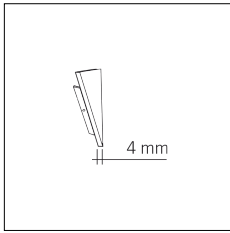

Codice Articolo	Nome	Descrizione	Colore
89.0020.92	HISS/TC/DX-2	Testata di chiusura destra nero / Black right end cap (1pz)	Nero (92)
89.0020.92.10	HISS/TC/DX-2 - 10 PZ	Testata di chiusura destra nero / Black right end cap	Nero (92)