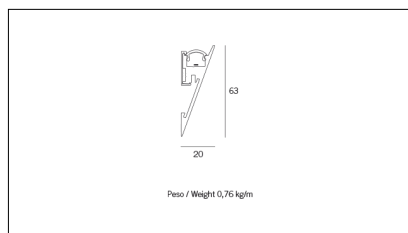

# MACROLUX

Codice Articolo	Articolo	Colore	Temperatura Luce (°K)	Potenza (W)	Lunghezza (mm)
89.0000.00.98	HISS-98 L=max 3 m	Grigio anodizzato (98)			
89.0000.01.98	HISS/3000-98 L=3m - EMPTY STANDARD	Grigio anodizzato (98)			3000
89.0000.01.M5.98	HISS/3000-98 L=3m - 5x EMPTY STANDARD	Grigio anodizzato (98)			3000
89.0001.120.2700.98	HISS/9,6W/2700°K-98	Grigio anodizzato (98)	2700	9,8	
89.0001.120.4000.98	HISS/9,6W/4000°K-98	Grigio anodizzato (98)	4000	9,8	
89.0001.120.98	HISS/9,6W/3000°K-98	Grigio anodizzato (98)	3000	9,8	
89.0001.240.2700.98	HISS/19.6W/2700°K-98	Grigio anodizzato (98)	2700	19,6	
89.0001.240.4000.98	HISS/19.6W/4000°K-98	Grigio anodizzato (98)	4000	19,6	
89.0001.240.98	HISS/19.6W/3000°K-98	Grigio anodizzato (98)	3000	19,6	

Codice Articolo	Articolo	Colore	Temperatura Luce (°K)	Potenza (W)	Lunghezza (mm)
89.0000.00.94	HISS-94 L=max 3 m	Bianco (94)			
89.0000.01.94	HISS/3000-94 L=3m - EMPTY STANDARD	Bianco (94)			3000
89.0000.01.M5.94	HISS/3000-94 L=3m - 5x EMPTY STANDARD	Bianco (94)			3000
89.0001.120.2700.94	HISS/9,6W/2700°K-94	Bianco (94)	2700	9,8	
89.0001.120.4000.94	HISS/9,6W/4000°K-94	Bianco (94)	4000	9,8	
89.0001.120.94	HISS/9,6W/3000°K-94	Bianco (94)	3000	9,8	
89.0001.240.2700.94	HISS/19.6W/2700°K-94	Bianco (94)	2700	19,6	
89.0001.240.4000.94	HISS/19.6W/4000°K-94	Bianco (94)	4000	19,6	
89.0001.240.94	HISS/19.6W/3000°K-94	Bianco (94)	3000	19,6	