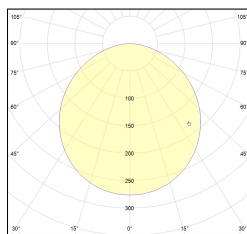

MACROLUX

Codice Articolo	Articolo	Colore	Temperatura Luce (°K)	Potenza (W)	Lunghezza (mm)
89.0000.00.98	HISS-98 L=max 3 m	Grigio anodizzato (98)			
89.0000.01.98	HISS/3000-98 L=3m - EMPTY STANDARD	Grigio anodizzato (98)			3000
89.0000.01.M5.98	HISS/3000-98 L=3m - 5x EMPTY STANDARD	Grigio anodizzato (98)			3000
89.0001.120.2700.98	HISS/9,6W/2700°K-98	Grigio anodizzato (98)	2700	9,8	
89.0001.120.4000.98	HISS/9,6W/4000°K-98	Grigio anodizzato (98)	4000	9,8	
89.0001.120.98	HISS/9,6W/3000°K-98	Grigio anodizzato (98)	3000	9,8	
89.0001.240.2700.98	HISS/19,6W/2700°K-98	Grigio anodizzato (98)	2700	19,6	
89.0001.240.4000.98	HISS/18,5W/4000°K-98	Grigio anodizzato (98)	4000	19,6	
89.0001.240.98	HISS/19,6W/3000°K-98	Grigio anodizzato (98)	3000	19,6	

Codice Articolo	Articolo	Colore	Temperatura Luce (°K)	Potenza (W)	Lunghezza (mm)
89.0000.00.94	HISS-94 L=max 3 m	Bianco (94)			
89.0000.01.94	HISS/3000-94 L=3m - EMPTY STANDARD	Bianco (94)			3000
89.0000.01.M5.94	HISS/3000-94 L=3m - 5x EMPTY STANDARD	Bianco (94)			3000
89.0001.120.2700.94	HISS/9,6W/2700°K-94	Bianco (94)	2700	9,8	
89.0001.120.4000.94	HISS/9,6W/4000°K-94	Bianco (94)	4000	9,8	
89.0001.120.94	HISS/9,6W/3000°K-94	Bianco (94)	3000	9,8	
89.0001.240.2700.94	HISS/19,6W/2700°K-94	Bianco (94)	2700	19,6	
89.0001.240.4000.94	HISS/19,6W/4000°K-94	Bianco (94)	4000	19,6	
89.0001.240.94	HISS/19,6W/3000°K-94	Bianco (94)	3000	19,6	