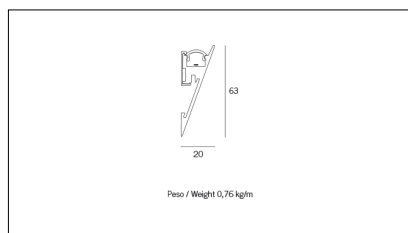

Indice di protezione

Voltaggio di funzionamento

Equipaggiamento

Codice Articolo	Articolo	Colore	Temperatura Luce (°K)	Potenza (W)	Lunghezza (mm)
89.0000.00.98	HISS-98 L=max 3 m	Grigio anodizzato (98)			
89.0000.01.98	HISS/3000-98 L=3m - EMPTY STANDARD	Grigio anodizzato (98)			3000
89.0000.01.M5.98	HISS/3000-98 L=3m - 5x EMPTY STANDARD	Grigio anodizzato (98)			3000
89.0001.120.2700.98	HISS/9,6W/2700°K-98	Grigio anodizzato (98)	2700	9,8	
89.0001.120.4000.98	HISS/9,6W/4000°K-98	Grigio anodizzato (98)	4000	9,8	
89.0001.120.98	HISS/9,6W/3000°K-98	Grigio anodizzato (98)	3000	9,8	
89.0001.240.2700.98	HISS/19,6W/2700°K-98	Grigio anodizzato (98)	2700	19,6	
89.0001.240.4000.98	HISS/18,5W/4000°K-98	Grigio anodizzato (98)	4000	19,6	
89.0001.240.98	HISS/18,5W/3000°K-98	Grigio anodizzato (98)	3000	19,6	
89.1000.2700.98	*HISS	Grigio anodizzato (98)	2700	19,6	1000
89.1000.4000.98	*HISS	Grigio anodizzato (98)	4000	19,6	1000
89.1000.98	HISS-PLAFONE/1000/19.6W/3000°K-98	Grigio anodizzato (98)	3000	19,6	1000
89.1500.2700.98	*HISS	Grigio anodizzato (98)	2700	29,4	1500
89.1500.4000.98	*HISS	Grigio anodizzato (98)	4000	29,4	1500
89.1500.98	HISS-PLAFONE/1500/29W/3000°K-98	Grigio anodizzato (98)	3000	29,4	1500
89.500.2700.98	*HISS	Grigio anodizzato (98)	2700	9,6	500
89.500.4000.98	*HISS	Grigio anodizzato (98)	4000	9,6	500
89.500.98	HISS-PLAFONE/500/9W/3000°K-98	Grigio anodizzato (98)	3000	9,6	500

Codice Articolo	Nome	Descrizione	Potenza (W)	Tipo di Driver
1.024020	Driver LED 24V 20W IP20	Dimensioni 36 x 16 x 103 mm	20	On/Off

Codice Articolo	Nome	Descrizione	Potenza (W)	Tipo di Driver
1.024030	Driver LED 24V 30W IP20	Dimensioni 50 x 17 x 156 mm	30	On/Off

Codice Articolo	Nome	Descrizione	Potenza (W)	Tipo di Driver	Colore
1.024050	Driver LED 24V 50W IP20	Dimensioni 59 x 29 x 167 mm	50	On/Off	

Codice Articolo	Nome	Descrizione	Potenza (W)	Tipo di Driver
1.024075	Driver LED 24V 75W IP20	Dimensioni 61 x 29 x 184 mm	75	On/Off