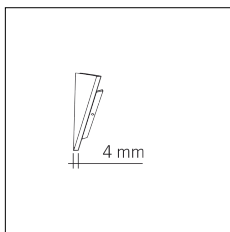

Codice Articolo	Nome	Descrizione	Colore
89.0010.98	HSS/TC/SX-98	Testata di chiusura sinistra grigio alluminio/ Left end cap grey aluminium	Grigio anodizzato (98)
89.0010.98.10	HSS/TC/SX-98 - 10 PZ	Testata di chiusura sinistra grigio alluminio/ Left end cap grey aluminium	Grigio anodizzato (98)