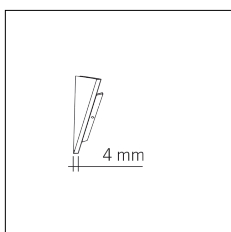

Codice Articolo	Articolo	Colore	Temperatura Luce (°K)	Potenza (W)	Lunghezza (mm)
89.0000.00.94	HISS-94 L=max 3 m	Bianco (94)			
89.0000.01.94	HISS/3000-94 L=3m - EMPTY STANDARD	Bianco (94)			3000
89.0000.01.M5.94	HISS/3000-94 L=3m - 5x EMPTY STANDARD	Bianco (94)			3000
89.0001.120.2700.94	HISS/9,6W/2700°K-94	Bianco (94)	2700	9,8	
89.0001.120.4000.94	HISS/9,6W/4000°K-94	Bianco (94)	4000	9,8	
89.0001.120.94	HISS/9,6W/3000°K-94	Bianco (94)	3000	9,8	
89.0001.240.2700.94	HISS/19.6W/2700°K-94	Bianco (94)	2700	19,6	
89.0001.240.4000.94	HISS/19.6W/4000°K-94	Bianco (94)	4000	19,6	
89.0001.240.94	HISS/19.6W/3000°K-94	Bianco (94)	3000	19,6	

Codice Articolo	Nome	Descrizione	Potenza (W)	Tipo di Driver
1.97759	Driver LED 24V 150W IP67		150	On/Off

Codice Articolo	Nome	Descrizione	Potenza (W)	Tipo di Driver
1.97745	Driver LED 24V 200W IP67	Dimensioni 69 x 37 x 206 mm	200	On/Off