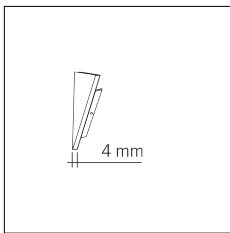

Codice Articolo	Articolo	Colore	Temperatura Luce (°K)	Potenza (W)	Lunghezza (mm)
89.0000.00.94	HISS-94 L=max 3 m	Bianco (94)			
89.0000.01.94	HISS/3000-94 L=3m - EMPTY STANDARD	Bianco (94)			3000
89.0000.01.M5.94	HISS/3000-94 L=3m - 5x EMPTY STANDARD	Bianco (94)			3000
89.0001.120.2700.94	HISS/9,6W/2700°K-94	Bianco (94)	2700	9,8	
89.0001.120.4000.94	HISS/9,6W/4000°K-94	Bianco (94)	4000	9,8	
89.0001.120.94	HISS/9,6W/3000°K-94	Bianco (94)	3000	9,8	
89.0001.240.2700.94	HISS/19.6W/2700°K-94	Bianco (94)	2700	19,6	
89.0001.240.4000.94	HISS/19.6W/4000°K-94	Bianco (94)	4000	19,6	
89.0001.240.94	HISS/19.6W/3000°K-94	Bianco (94)	3000	19,6	

Codice Articolo	Nome	Descrizione	Potenza (W)	Tipo di Driver
1.97759	Driver LED 24V 150W IP67		150	On/Off

Codice Articolo	Nome	Descrizione	Potenza (W)	Tipo di Driver
1.97745	Driver LED 24V 200W IP67	Dimensioni 69 x 37 x 206 mm	200	On/Off