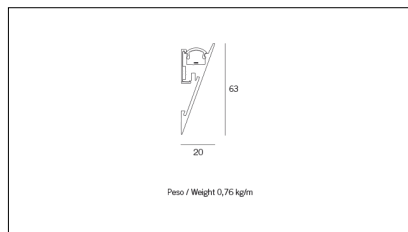

Indice di protezione

Voltaggio di funzionamento

Equipaggiamento

Codice Articolo	Articolo	Colore	Temperatura Luce (°K)	Potenza (W)	Lunghezza (mm)
89.0000.00.98	HISS-98 L=max 3 m	Grigio anodizzato (98)			
89.0000.01.98	HISS/3000-98 L=3m - EMPTY STANDARD	Grigio anodizzato (98)			3000
89.0000.01.M5.98	HISS/3000-98 L=3m - 5x EMPTY STANDARD	Grigio anodizzato (98)			3000
89.0001.120.2700.98	HISS/9,6W/2700°K-98	Grigio anodizzato (98)	2700	9,8	
89.0001.120.4000.98	HISS/9,6W/4000°K-98	Grigio anodizzato (98)	4000	9,8	
89.0001.120.98	HISS/9,6W/3000°K-98	Grigio anodizzato (98)	3000	9,8	
89.0001.240.2700.98	HISS/19,6W/2700°K-98	Grigio anodizzato (98)	2700	19,6	
89.0001.240.4000.98	HISS/18,5W/4000°K-98	Grigio anodizzato (98)	4000	19,6	
89.0001.240.98	HISS/18,5W/3000°K-98	Grigio anodizzato (98)	3000	19,6	
89.1000.2700.98	*HISS	Grigio anodizzato (98)	2700	19,6	1000
89.1000.4000.98	*HISS	Grigio anodizzato (98)	4000	19,6	1000
89.1000.98	HISS-PLAFONE/1000/19.6W/3000°K-98	Grigio anodizzato (98)	3000	19,6	1000
89.1500.2700.98	*HISS	Grigio anodizzato (98)	2700	29,4	1500
89.1500.4000.98	*HISS	Grigio anodizzato (98)	4000	29,4	1500
89.1500.98	HISS-PLAFONE/1500/29W/3000°K-98	Grigio anodizzato (98)	3000	29,4	1500
89.500.2700.98	*HISS	Grigio anodizzato (98)	2700	9,6	500
89.500.4000.98	*HISS	Grigio anodizzato (98)	4000	9,6	500
89.500.98	HISS-PLAFONE/500/9W/3000°K-98	Grigio anodizzato (98)	3000	9,6	500

Codice Articolo	Nome	Descrizione	Potenza (W)	Tipo di Driver
1.024020	Driver LED 24V 20W IP20	Dimensioni 36 x 16 x 103 mm	20	On/Off

Codice Articolo	Nome	Descrizione	Potenza (W)	Tipo di Driver
1.024030	Driver LED 24V 30W IP20	Dimensioni 50 x 17 x 156 mm	30	On/Off

Codice Articolo	Nome	Descrizione	Potenza (W)	Tipo di Driver	Colore
1.024050	Driver LED 24V 50W IP20	Dimensioni 59 x 29 x 167 mm	50	On/Off	

Codice Articolo	Nome	Descrizione	Potenza (W)	Tipo di Driver
1.024075	Driver LED 24V 75W IP20	Dimensioni 61 x 29 x 184 mm	75	On/Off