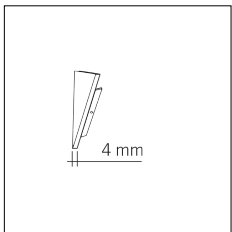

Codice Articolo	Nome	Descrizione	Potenza (W)
1.97759	Driver LED 24V 150W IP67		150

Codice Articolo	Nome	Descrizione	Potenza (W)
1.97745	Driver LED 24V 200W IP67	Dimensioni 69 x 37 x 206 mm	200

Codice Articolo	Nome	Descrizione	Colore
89.0010.92	HISS/TC/SX-2	Testata di chiusura sinistra nero / Black left end cap (1pz)	Nero (92)
89.0010.92.10	HISS/TC/SX-2 - 10 PZ	Testata di chiusura sinistra nero / Black left end cap	Nero (92)