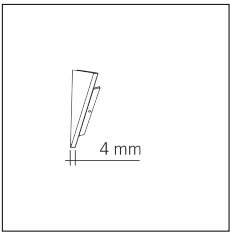

Codice Articolo	Articolo	Colore	Temperatura Luce (°K)	Potenza (W)	Lunghezza (mm)
89.0000.00.94	HISS-94 L=max 3 m	Bianco (94)			
89.0000.01.94	HISS/3000-94 L=3m - EMPTY STANDARD	Bianco (94)			3000
89.0000.01.M5.94	HISS/3000-94 L=3m - 5x EMPTY STANDARD	Bianco (94)			3000
89.0001.120.2700.94	HISS/9,6W/2700°K-94	Bianco (94)	2700	9,8	
89.0001.120.4000.94	HISS/9,6W/4000°K-94	Bianco (94)	4000	9,8	
89.0001.120.94	HISS/9,6W/3000°K-94	Bianco (94)	3000	9,8	
89.0001.240.2700.94	HISS/19.6W/2700°K-94	Bianco (94)	2700	19,6	
89.0001.240.4000.94	HISS/19.6W/4000°K-94	Bianco (94)	4000	19,6	
89.0001.240.94	HISS/19.6W/3000°K-94	Bianco (94)	3000	19,6	

Codice Articolo	Nome	Descrizione	Potenza (W)
1.97759	Driver LED 24V 150W IP67		150

Codice Articolo	Nome	Descrizione	Potenza (W)
1.97745	Driver LED 24V 200W IP67	Dimensioni 69 x 37 x 206 mm	200

Codice Articolo	Nome	Descrizione	Colore
89.0010.92	HISS/TC/SX-2	Testata di chiusura sinistra nero / Black left end cap (1pz)	Nero (92)
89.0010.92.10	HISS/TC/SX-2 - 10 PZ	Testata di chiusura sinistra nero / Black left end cap	Nero (92)