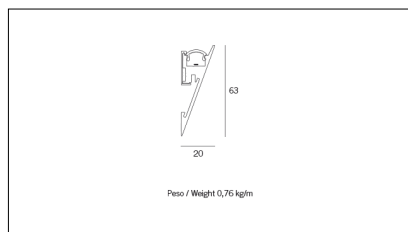

MACROLUX

Codice Articolo	Articolo	Colore	Temperatura Luce (°K)	Potenza (W)	Lunghezza (mm)
89.0000.00.98	HISS-98 L=max 3 m	Grigio anodizzato (98)			
89.0000.01.98	HISS/3000-98 L=3m - EMPTY STANDARD	Grigio anodizzato (98)			3000
89.0000.01.M5.98	HISS/3000-98 L=3m - 5x EMPTY STANDARD	Grigio anodizzato (98)			3000
89.0001.120.2700.98	HISS/9,6W/2700°K-98	Grigio anodizzato (98)	2700	9,8	
89.0001.120.4000.98	HISS/9,6W/4000°K-98	Grigio anodizzato (98)	4000	9,8	
89.0001.120.98	HISS/9,6W/3000°K-98	Grigio anodizzato (98)	3000	9,8	
89.0001.240.2700.98	HISS/19.6W/2700°K-98	Grigio anodizzato (98)	2700	19,6	
89.0001.240.4000.98	HISS/19.6W/4000°K-98	Grigio anodizzato (98)	4000	19,6	
89.0001.240.98	HISS/19.6W/3000°K-98	Grigio anodizzato (98)	3000	19,6	

Codice Articolo	Articolo	Colore	Temperatura Luce (°K)	Potenza (W)	Lunghezza (mm)
89.0000.00.94	HISS-94 L=max 3 m	Bianco (94)			
89.0000.01.94	HISS/3000-94 L=3m - EMPTY STANDARD	Bianco (94)			3000
89.0000.01.M5.94	HISS/3000-94 L=3m - 5x EMPTY STANDARD	Bianco (94)			3000
89.0001.120.2700.94	HISS/9,6W/2700°K-94	Bianco (94)	2700	9,8	
89.0001.120.4000.94	HISS/9,6W/4000°K-94	Bianco (94)	4000	9,8	
89.0001.120.94	HISS/9,6W/3000°K-94	Bianco (94)	3000	9,8	
89.0001.240.2700.94	HISS/19.6W/2700°K-94	Bianco (94)	2700	19,6	
89.0001.240.4000.94	HISS/19.6W/4000°K-94	Bianco (94)	4000	19,6	
89.0001.240.94	HISS/19.6W/3000°K-94	Bianco (94)	3000	19,6	