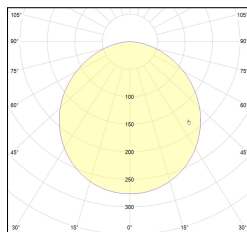

Codice Articolo	Articolo	Colore	Temperatura Luce (°K)	Potenza (W)	Lunghezza (mm)
89.0000.00.98	HISS-98 L=max 3 m	Grigio anodizzato (98)			
89.0000.01.98	HISS/3000-98 L=3m - EMPTY STANDARD	Grigio anodizzato (98)			3000
89.0000.01.M5.98	HISS/3000-98 L=3m - 5x EMPTY STANDARD	Grigio anodizzato (98)			3000
89.0001.120.2700.98	HISS/9,6W/2700°K-98	Grigio anodizzato (98)	2700	9,8	
89.0001.120.4000.98	HISS/9,6W/4000°K-98	Grigio anodizzato (98)	4000	9,8	
89.0001.120.98	HISS/9,6W/3000°K-98	Grigio anodizzato (98)	3000	9,8	
89.0001.240.2700.98	HISS/19,6W/2700°K-98	Grigio anodizzato (98)	2700	19,6	
89.0001.240.4000.98	HISS/18,5W/4000°K-98	Grigio anodizzato (98)	4000	19,6	
89.0001.240.98	HISS/18,5W/3000°K-98	Grigio anodizzato (98)	3000	19,6	
89.1000.2700.98	*HISS	Grigio anodizzato (98)	2700	19,6	1000
89.1000.4000.98	*HISS	Grigio anodizzato (98)	4000	19,6	1000
89.1000.98	HISS-PLAFONE/1000/19.6W/3000°K-98	Grigio anodizzato (98)	3000	19,6	1000
89.1500.2700.98	*HISS	Grigio anodizzato (98)	2700	29,4	1500
89.1500.4000.98	*HISS	Grigio anodizzato (98)	4000	29,4	1500
89.1500.98	HISS-PLAFONE/1500/29W/3000°K-98	Grigio anodizzato (98)	3000	29,4	1500
89.500.2700.98	*HISS	Grigio anodizzato (98)	2700	9,6	500
89.500.4000.98	*HISS	Grigio anodizzato (98)	4000	9,6	500
89.500.98	HISS-PLAFONE/500/9W/3000°K-98	Grigio anodizzato (98)	3000	9,6	500