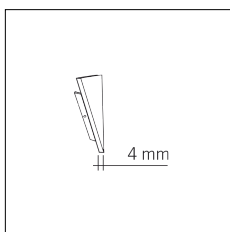

Codice Articolo	Nome	Descrizione	Colore
89.0020.94	HSS/TC/DX-4	Testata di chiusura destra bianco / White right end cap (1pz)	Bianco (94)
89.0020.94.10	HSS/TC/DX-4 - 10 PZ	Testata di chiusura destra bianco / White right end cap	Bianco (94)