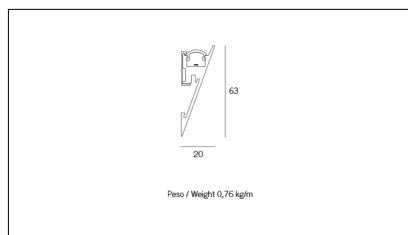

MACROLUX

Codice Articolo	Articolo	Colore	Temperatura Luce (°K)	Potenza (W)	Lunghezza (mm)
89.0000.00.98	HISS-98 L=max 3 m	Grigio anodizzato (98)			
89.0000.01.98	HISS/3000-98 L=3m - EMPTY STANDARD	Grigio anodizzato (98)			3000
89.0000.01.M5.98	HISS/3000-98 L=3m - 5x EMPTY STANDARD	Grigio anodizzato (98)			3000
89.0001.120.2700.98	HISS/9,6W/2700°K-98	Grigio anodizzato (98)	2700	9,8	
89.0001.120.4000.98	HISS/9,6W/4000°K-98	Grigio anodizzato (98)	4000	9,8	
89.0001.120.98	HISS/9,6W/3000°K-98	Grigio anodizzato (98)	3000	9,8	
89.0001.240.2700.98	HISS/19.6W/2700°K-98	Grigio anodizzato (98)	2700	19,6	
89.0001.240.4000.98	HISS/18,5W/4000°K-98	Grigio anodizzato (98)	4000	19,6	
89.0001.240.98	HISS/19.6W/3000°K-98	Grigio anodizzato (98)	3000	19,6	

Codice Articolo	Articolo	Colore	Temperatura Luce (°K)	Potenza (W)	Lunghezza (mm)
89.0000.00.94	HISS-94 L=max 3 m	Bianco (94)			
89.0000.01.94	HISS/3000-94 L=3m - EMPTY STANDARD	Bianco (94)			3000
89.0000.01.M5.94	HISS/3000-94 L=3m - 5x EMPTY STANDARD	Bianco (94)			3000
89.0001.120.2700.94	HISS/9,6W/2700°K-94	Bianco (94)	2700	9,8	
89.0001.120.4000.94	HISS/9,6W/4000°K-94	Bianco (94)	4000	9,8	
89.0001.120.94	HISS/9,6W/3000°K-94	Bianco (94)	3000	9,8	
89.0001.240.2700.94	HISS/19.6W/2700°K-94	Bianco (94)	2700	19,6	
89.0001.240.4000.94	HISS/19.6W/4000°K-94	Bianco (94)	4000	19,6	
89.0001.240.94	HISS/19.6W/3000°K-94	Bianco (94)	3000	19,6	

Codice Articolo	Nome	Descrizione	Potenza (W)
1.97759	Driver LED 24V 150W IP67		150

Codice Articolo	Nome	Descrizione	Potenza (W)
1.97745	Driver LED 24V 200W IP67	Dimensioni 69 x 37 x 206 mm	200

Codice Articolo	Nome	Descrizione	Colore
89.0010.92	HISS/TC/SX-2	Testata di chiusura sinistra nero / Black left end cap (1pz)	Nero (92)
89.0010.92.10	HISS/TC/SX-2 - 10 PZ	Testata di chiusura sinistra nero / Black left end cap	Nero (92)