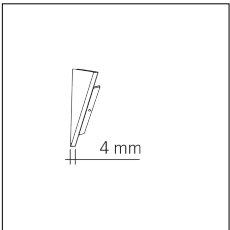

Codice Articolo	Articolo	Colore	Temperatura Luce (°K)	Potenza (W)	Lunghezza (mm)
89.0000.00.94	HISS-94 L=max 3 m	Bianco (94)			
89.0000.01.94	HISS/3000-94 L=3m - EMPTY STANDARD	Bianco (94)			3000
89.0000.01.M5.94	HISS/3000-94 L=3m - 5x EMPTY STANDARD	Bianco (94)			3000
89.0001.120.2700.94	HISS/9,6W/2700°K-94	Bianco (94)	2700	9,8	
89.0001.120.4000.94	HISS/9,6W/4000°K-94	Bianco (94)	4000	9,8	
89.0001.120.94	HISS/9,6W/3000°K-94	Bianco (94)	3000	9,8	
89.0001.240.2700.94	HISS/19.6W/2700°K-94	Bianco (94)	2700	19,6	
89.0001.240.4000.94	HISS/19.6W/4000°K-94	Bianco (94)	4000	19,6	
89.0001.240.94	HISS/19.6W/3000°K-94	Bianco (94)	3000	19,6	

Codice Articolo	Nome	Descrizione	Potenza (W)
1.97759	Driver LED 24V 150W IP67		150

Codice Articolo	Nome	Descrizione	Potenza (W)
1.97745	Driver LED 24V 200W IP67	Dimensioni 69 x 37 x 206 mm	200

Codice Articolo	Nome	Descrizione	Colore
89.0010.92	HISS/TC/SX-2	Testata di chiusura sinistra nero / Black left end cap (1pz)	Nero (92)
89.0010.92.10	HISS/TC/SX-2 - 10 PZ	Testata di chiusura sinistra nero / Black left end cap	Nero (92)