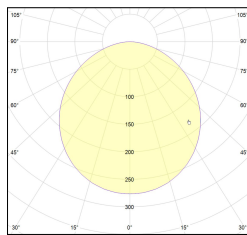

MACROLUX

Codice Articolo	Articolo	Colore	Temperatura Luce (°K)	Potenza (W)	Lunghezza (mm)
89.0000.00.98	HISS-98 L=max 3 m	Grigio anodizzato (98)			
89.0000.01.98	HISS/3000-98 L=3m - EMPTY STANDARD	Grigio anodizzato (98)			3000
89.0000.01.M5.98	HISS/3000-98 L=3m - 5x EMPTY STANDARD	Grigio anodizzato (98)			3000
89.0001.120.2700.98	HISS/9,6W/2700°K-98	Grigio anodizzato (98)	2700	9,8	
89.0001.120.4000.98	HISS/9,6W/4000°K-98	Grigio anodizzato (98)	4000	9,8	
89.0001.120.98	HISS/9,6W/3000°K-98	Grigio anodizzato (98)	3000	9,8	
89.0001.240.2700.98	HISS/19,6W/2700°K-98	Grigio anodizzato (98)	2700	19,6	
89.0001.240.4000.98	HISS/18,5W/4000°K-98	Grigio anodizzato (98)	4000	19,6	
89.0001.240.98	HISS/19,6W/3000°K-98	Grigio anodizzato (98)	3000	19,6	

Codice Articolo	Articolo	Colore	Temperatura Luce (°K)	Potenza (W)	Lunghezza (mm)
89.0000.00.94	HISS-94 L=max 3 m	Bianco (94)			
89.0000.01.94	HISS/3000-94 L=3m - EMPTY STANDARD	Bianco (94)			3000
89.0000.01.M5.94	HISS/3000-94 L=3m - 5x EMPTY STANDARD	Bianco (94)			3000
89.0001.120.2700.94	HISS/9,6W/2700°K-94	Bianco (94)	2700	9,8	
89.0001.120.4000.94	HISS/9,6W/4000°K-94	Bianco (94)	4000	9,8	
89.0001.120.94	HISS/9,6W/3000°K-94	Bianco (94)	3000	9,8	
89.0001.240.2700.94	HISS/19,6W/2700°K-94	Bianco (94)	2700	19,6	
89.0001.240.4000.94	HISS/19,6W/4000°K-94	Bianco (94)	4000	19,6	
89.0001.240.94	HISS/19,6W/3000°K-94	Bianco (94)	3000	19,6	