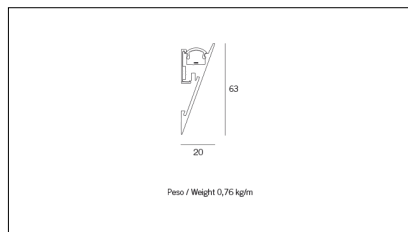

# MACROLUX

Codice Articolo	Articolo	Colore	Temperatura Luce (°K)	Potenza (W)	Lunghezza (mm)
89.0000.00.98	HISS-98 L=max 3 m	Grigio anodizzato (98)			
89.0000.01.98	HISS/3000-98 L=3m - EMPTY STANDARD	Grigio anodizzato (98)			3000
89.0000.01.M5.98	HISS/3000-98 L=3m - 5x EMPTY STANDARD	Grigio anodizzato (98)			3000
89.0001.120.2700.98	HISS/9,6W/2700°K-98	Grigio anodizzato (98)	2700	9,8	
89.0001.120.4000.98	HISS/9,6W/4000°K-98	Grigio anodizzato (98)	4000	9,8	
89.0001.120.98	HISS/9,6W/3000°K-98	Grigio anodizzato (98)	3000	9,8	
89.0001.240.2700.98	HISS/19.6W/2700°K-98	Grigio anodizzato (98)	2700	19,6	
89.0001.240.4000.98	HISS/19.6W/4000°K-98	Grigio anodizzato (98)	4000	19,6	
89.0001.240.98	HISS/19.6W/3000°K-98	Grigio anodizzato (98)	3000	19,6	

Codice Articolo	Articolo	Colore	Temperatura Luce (°K)	Potenza (W)	Lunghezza (mm)
89.0000.00.94	HISS-94 L=max 3 m	Bianco (94)			
89.0000.01.94	HISS/3000-94 L=3m - EMPTY STANDARD	Bianco (94)			3000
89.0000.01.M5.94	HISS/3000-94 L=3m - 5x EMPTY STANDARD	Bianco (94)			3000
89.0001.120.2700.94	HISS/9,6W/2700°K-94	Bianco (94)	2700	9,8	
89.0001.120.4000.94	HISS/9,6W/4000°K-94	Bianco (94)	4000	9,8	
89.0001.120.94	HISS/9,6W/3000°K-94	Bianco (94)	3000	9,8	
89.0001.240.2700.94	HISS/19.6W/2700°K-94	Bianco (94)	2700	19,6	
89.0001.240.4000.94	HISS/19.6W/4000°K-94	Bianco (94)	4000	19,6	
89.0001.240.94	HISS/19.6W/3000°K-94	Bianco (94)	3000	19,6	