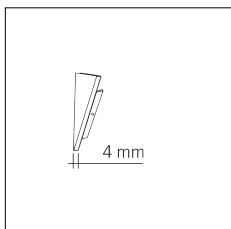

Codice Articolo	Nome	Descrizione	Colore
89.0010.94	HISS/TC/SX-4	Testata di chiusura sinistra bianco / White left end cap (1pz)	Bianco (94)
89.0010.94.10	HISS/TC/SX-4 - 10 PZ	Testata di chiusura sinistra bianco / White left end cap	Bianco (94)