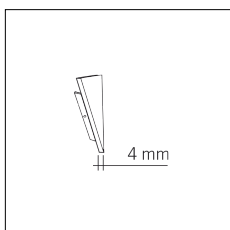

Codice Articolo	Nome	Descrizione	Colore
89.0020.94	HISS/TC/DX-4	Testata di chiusura destra bianco / White right end cap (1pz)	Bianco (94)
89.0020.94.10	HISS/TC/DX-4 - 10 PZ	Testata di chiusura destra bianco / White right end cap	Bianco (94)