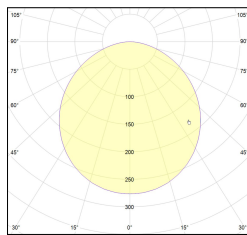

MACROLUX

Codice Articolo	Articolo	Colore	Temperatura Luce (°K)	Potenza (W)	Lunghezza (mm)
89.0000.00.98	HISS-98 L=max 3 m	Grigio anodizzato (98)			
89.0000.01.98	HISS/3000-98 L=3m - EMPTY STANDARD	Grigio anodizzato (98)			3000
89.0000.01.M5.98	HISS/3000-98 L=3m - 5x EMPTY STANDARD	Grigio anodizzato (98)			3000
89.0001.120.2700.98	HISS/9,6W/2700°K-98	Grigio anodizzato (98)	2700	9,8	
89.0001.120.4000.98	HISS/9,6W/4000°K-98	Grigio anodizzato (98)	4000	9,8	
89.0001.120.98	HISS/9,6W/3000°K-98	Grigio anodizzato (98)	3000	9,8	
89.0001.240.2700.98	HISS/19.6W/2700°K-98	Grigio anodizzato (98)	2700	19,6	
89.0001.240.4000.98	HISS/18,5W/4000°K-98	Grigio anodizzato (98)	4000	19,6	
89.0001.240.98	HISS/19.6W/3000°K-98	Grigio anodizzato (98)	3000	19,6	

Codice Articolo	Articolo	Colore	Temperatura Luce (°K)	Potenza (W)	Lunghezza (mm)
89.0000.00.94	HISS-94 L=max 3 m	Bianco (94)			
89.0000.01.94	HISS/3000-94 L=3m - EMPTY STANDARD	Bianco (94)			3000
89.0000.01.M5.94	HISS/3000-94 L=3m - 5x EMPTY STANDARD	Bianco (94)			3000
89.0001.120.2700.94	HISS/9,6W/2700°K-94	Bianco (94)	2700	9,8	
89.0001.120.4000.94	HISS/9,6W/4000°K-94	Bianco (94)	4000	9,8	
89.0001.120.94	HISS/9,6W/3000°K-94	Bianco (94)	3000	9,8	
89.0001.240.2700.94	HISS/19.6W/2700°K-94	Bianco (94)	2700	19,6	
89.0001.240.4000.94	HISS/19.6W/4000°K-94	Bianco (94)	4000	19,6	
89.0001.240.94	HISS/19.6W/3000°K-94	Bianco (94)	3000	19,6	