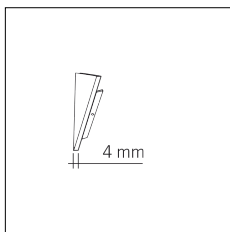

Codice Articolo	Nome	Descrizione	Colore
89.0010.98	HISS/TC/SX-98	Testata di chiusura sinistra grigio alluminio/ Left end cap grey aluminium	Grigio anodizzato (98)
89.0010.98.10	HISS/TC/SX-98 - 10 PZ	Testata di chiusura sinistra grigio alluminio/ Left end cap grey aluminium	Grigio anodizzato (98)