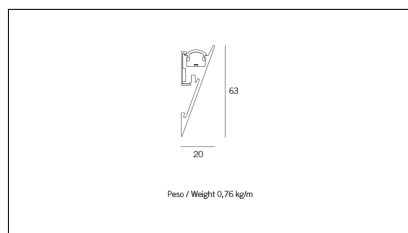

MACROLUX

Codice Articolo	Articolo	Colore	Temperatura Luce (°K)	Potenza (W)	Lunghezza (mm)
89.0000.00.98	HISS-98 L=max 3 m	Grigio anodizzato (98)			
89.0000.01.98	HISS/3000-98 L=3m - EMPTY STANDARD	Grigio anodizzato (98)			3000
89.0000.01.M5.98	HISS/3000-98 L=3m - 5x EMPTY STANDARD	Grigio anodizzato (98)			3000
89.0001.120.2700.98	HISS/9,6W/2700°K-98	Grigio anodizzato (98)	2700	9,8	
89.0001.120.4000.98	HISS/9,6W/4000°K-98	Grigio anodizzato (98)	4000	9,8	
89.0001.120.98	HISS/9,6W/3000°K-98	Grigio anodizzato (98)	3000	9,8	
89.0001.240.2700.98	HISS/19,6W/2700°K-98	Grigio anodizzato (98)	2700	19,6	
89.0001.240.4000.98	HISS/18,5W/4000°K-98	Grigio anodizzato (98)	4000	19,6	
89.0001.240.98	HISS/19,6W/3000°K-98	Grigio anodizzato (98)	3000	19,6	

Codice Articolo	Articolo	Colore	Temperatura Luce (°K)	Potenza (W)	Lunghezza (mm)
89.0000.00.94	HISS-94 L=max 3 m	Bianco (94)			
89.0000.01.94	HISS/3000-94 L=3m - EMPTY STANDARD	Bianco (94)			3000
89.0000.01.M5.94	HISS/3000-94 L=3m - 5x EMPTY STANDARD	Bianco (94)			3000
89.0001.120.2700.94	HISS/9,6W/2700°K-94	Bianco (94)	2700	9,8	
89.0001.120.4000.94	HISS/9,6W/4000°K-94	Bianco (94)	4000	9,8	
89.0001.120.94	HISS/9,6W/3000°K-94	Bianco (94)	3000	9,8	
89.0001.240.2700.94	HISS/19,6W/2700°K-94	Bianco (94)	2700	19,6	
89.0001.240.4000.94	HISS/19,6W/4000°K-94	Bianco (94)	4000	19,6	
89.0001.240.94	HISS/19,6W/3000°K-94	Bianco (94)	3000	19,6	