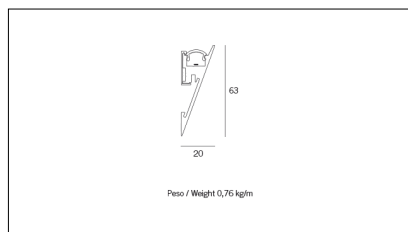

MACROLUX

Codice Articolo	Articolo	Colore	Temperatura Luce (°K)	Potenza (W)	Lunghezza (mm)
89.0000.00.98	HISS-98 L=max 3 m	Grigio anodizzato (98)			
89.0000.01.98	HISS/3000-98 L=3m - EMPTY STANDARD	Grigio anodizzato (98)			3000
89.0000.01.M5.98	HISS/3000-98 L=3m - 5x EMPTY STANDARD	Grigio anodizzato (98)			3000
89.0001.120.2700.98	HISS/9,6W/2700°K-98	Grigio anodizzato (98)	2700	9,8	
89.0001.120.4000.98	HISS/9,6W/4000°K-98	Grigio anodizzato (98)	4000	9,8	
89.0001.120.98	HISS/9,6W/3000°K-98	Grigio anodizzato (98)	3000	9,8	
89.0001.240.2700.98	HISS/19,6W/2700°K-98	Grigio anodizzato (98)	2700	19,6	
89.0001.240.4000.98	HISS/18,5W/4000°K-98	Grigio anodizzato (98)	4000	19,6	
89.0001.240.98	HISS/19,6W/3000°K-98	Grigio anodizzato (98)	3000	19,6	

Codice Articolo	Articolo	Colore	Temperatura Luce (°K)	Potenza (W)	Lunghezza (mm)
89.0000.00.94	HISS-94 L=max 3 m	Bianco (94)			
89.0000.01.94	HISS/3000-94 L=3m - EMPTY STANDARD	Bianco (94)			3000
89.0000.01.M5.94	HISS/3000-94 L=3m - 5x EMPTY STANDARD	Bianco (94)			3000
89.0001.120.2700.94	HISS/9,6W/2700°K-94	Bianco (94)	2700	9,8	
89.0001.120.4000.94	HISS/9,6W/4000°K-94	Bianco (94)	4000	9,8	
89.0001.120.94	HISS/9,6W/3000°K-94	Bianco (94)	3000	9,8	
89.0001.240.2700.94	HISS/19,6W/2700°K-94	Bianco (94)	2700	19,6	
89.0001.240.4000.94	HISS/19,6W/4000°K-94	Bianco (94)	4000	19,6	
89.0001.240.94	HISS/19,6W/3000°K-94	Bianco (94)	3000	19,6	

Codice Articolo	Nome	Descrizione	Potenza (W)
1.97759	Driver LED 24V 150W IP67		150

Codice Articolo	Nome	Descrizione	Potenza (W)
1.97745	Driver LED 24V 200W IP67	Dimensioni 69 x 37 x 206 mm	200

Codice Articolo	Nome	Descrizione	Colore
89.0010.92	HISS/TC/SX-2	Testata di chiusura sinistra nero / Black left end cap (1pz)	Nero (92)
89.0010.92.10	HISS/TC/SX-2 - 10 PZ	Testata di chiusura sinistra nero / Black left end cap	Nero (92)