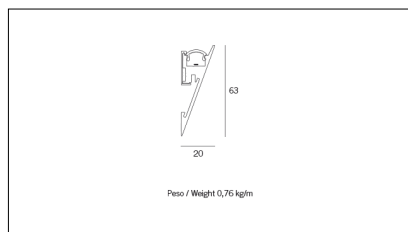

# MACROLUX

Codice Articolo	Articolo	Colore	Temperatura Luce (°K)	Potenza (W)	Lunghezza (mm)
89.0000.00.98	HISS-98 L=max 3 m	Grigio anodizzato (98)			
89.0000.01.98	HISS/3000-98 L=3m - EMPTY STANDARD	Grigio anodizzato (98)			3000
89.0000.01.M5.98	HISS/3000-98 L=3m - 5x EMPTY STANDARD	Grigio anodizzato (98)			3000
89.0001.120.2700.98	HISS/9,6W/2700°K-98	Grigio anodizzato (98)	2700	9,8	
89.0001.120.4000.98	HISS/9,6W/4000°K-98	Grigio anodizzato (98)	4000	9,8	
89.0001.120.98	HISS/9,6W/3000°K-98	Grigio anodizzato (98)	3000	9,8	
89.0001.240.2700.98	HISS/19.6W/2700°K-98	Grigio anodizzato (98)	2700	19,6	
89.0001.240.4000.98	HISS/19.6W/4000°K-98	Grigio anodizzato (98)	4000	19,6	
89.0001.240.98	HISS/19.6W/3000°K-98	Grigio anodizzato (98)	3000	19,6	

Codice Articolo	Articolo	Colore	Temperatura Luce (°K)	Potenza (W)	Lunghezza (mm)
89.0000.00.94	HISS-94 L=max 3 m	Bianco (94)			
89.0000.01.94	HISS/3000-94 L=3m - EMPTY STANDARD	Bianco (94)			3000
89.0000.01.M5.94	HISS/3000-94 L=3m - 5x EMPTY STANDARD	Bianco (94)			3000
89.0001.120.2700.94	HISS/9,6W/2700°K-94	Bianco (94)	2700	9,8	
89.0001.120.4000.94	HISS/9,6W/4000°K-94	Bianco (94)	4000	9,8	
89.0001.120.94	HISS/9,6W/3000°K-94	Bianco (94)	3000	9,8	
89.0001.240.2700.94	HISS/19.6W/2700°K-94	Bianco (94)	2700	19,6	
89.0001.240.4000.94	HISS/19.6W/4000°K-94	Bianco (94)	4000	19,6	
89.0001.240.94	HISS/19.6W/3000°K-94	Bianco (94)	3000	19,6	