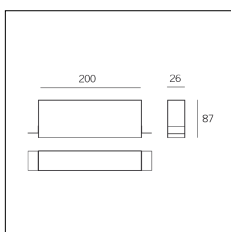

Codice Articolo	Nome	Descrizione	Potenza (W)	Tipo di Driver
1.024020	Driver LED 24V 20W IP20	Dimensioni 36 x 16 x 103 mm	20	On/Off

Codice Articolo	Nome	Descrizione	Potenza (W)	Tipo di Driver
1.024030	Driver LED 24V 30W IP20	Dimensioni 50 x 17 x 156 mm	30	On/Off

Codice Articolo	Nome	Descrizione	Potenza (W)	Tipo di Driver	Colore
1.024050	Driver LED 24V 50W IP20	Dimensioni 59 x 29 x 167 mm	50	On/Off	

Codice Articolo	Nome	Descrizione	Potenza (W)	Tipo di Driver
1.024075	Driver LED 24V 75W IP20	Dimensioni 61 x 29 x 184 mm	75	On/Off

Codice Articolo	Nome	Descrizione	Potenza (W)	Corrente
1.97759	Driver LED 24V 150W IP67	Dimensioni 69 x 37 x 206 mm	150	Mono-corrente

Codice Articolo	Nome	Descrizione	Potenza (W)	Corrente
1.97745	Driver LED 24V 200W IP67	Dimensioni 69 x 37 x 206 mm	200	Mono-corrente