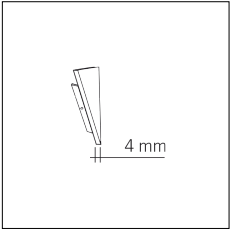

Codice Articolo	Nome	Descrizione	Colore
89.0020.92	HISS/TC/DX-2	Testata di chiusura destra nero / Black right end cap (1pz)	Nero (92)
89.0020.92.10	HISS/TC/DX-2 - 10 PZ	Testata di chiusura destra nero / Black right end cap	Nero (92)