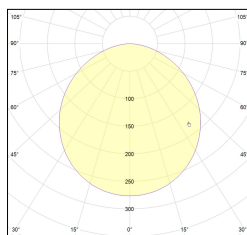

# MACROLUX

Codice Articolo	Articolo	Colore	Temperatura Luce (°K)	Potenza (W)	Lunghezza (mm)
89.0000.00.98	HISS-98 L=max 3 m	Grigio anodizzato (98)			
89.0000.01.98	HISS/3000-98 L=3m - EMPTY STANDARD	Grigio anodizzato (98)			3000
89.0000.01.M5.98	HISS/3000-98 L=3m - 5x EMPTY STANDARD	Grigio anodizzato (98)			3000
89.0001.120.2700.98	HISS/9,6W/2700°K-98	Grigio anodizzato (98)	2700	9,8	
89.0001.120.4000.98	HISS/9,6W/4000°K-98	Grigio anodizzato (98)	4000	9,8	
89.0001.120.98	HISS/9,6W/3000°K-98	Grigio anodizzato (98)	3000	9,8	
89.0001.240.2700.98	HISS/19.6W/2700°K-98	Grigio anodizzato (98)	2700	19,6	
89.0001.240.4000.98	HISS/19.6W/4000°K-98	Grigio anodizzato (98)	4000	19,6	
89.0001.240.98	HISS/19.6W/3000°K-98	Grigio anodizzato (98)	3000	19,6	

Codice Articolo	Articolo	Colore	Temperatura Luce (°K)	Potenza (W)	Lunghezza (mm)
89.0000.00.94	HISS-94 L=max 3 m	Bianco (94)			
89.0000.01.94	HISS/3000-94 L=3m - EMPTY STANDARD	Bianco (94)			3000
89.0000.01.M5.94	HISS/3000-94 L=3m - 5x EMPTY STANDARD	Bianco (94)			3000
89.0001.120.2700.94	HISS/9,6W/2700°K-94	Bianco (94)	2700	9,8	
89.0001.120.4000.94	HISS/9,6W/4000°K-94	Bianco (94)	4000	9,8	
89.0001.120.94	HISS/9,6W/3000°K-94	Bianco (94)	3000	9,8	
89.0001.240.2700.94	HISS/19.6W/2700°K-94	Bianco (94)	2700	19,6	
89.0001.240.4000.94	HISS/19.6W/4000°K-94	Bianco (94)	4000	19,6	
89.0001.240.94	HISS/19.6W/3000°K-94	Bianco (94)	3000	19,6	