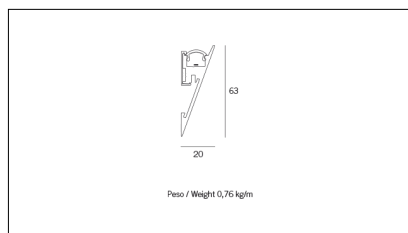

MACROLUX

Codice Articolo	Articolo	Colore	Temperatura Luce (°K)	Potenza (W)	Lunghezza (mm)
89.0000.00.98	HISS-98 L=max 3 m	Grigio anodizzato (98)			
89.0000.01.98	HISS/3000-98 L=3m - EMPTY STANDARD	Grigio anodizzato (98)			3000
89.0000.01.M5.98	HISS/3000-98 L=3m - 5x EMPTY STANDARD	Grigio anodizzato (98)			3000
89.0001.120.2700.98	HISS/9,6W/2700°K-98	Grigio anodizzato (98)	2700	9,8	
89.0001.120.4000.98	HISS/9,6W/4000°K-98	Grigio anodizzato (98)	4000	9,8	
89.0001.120.98	HISS/9,6W/3000°K-98	Grigio anodizzato (98)	3000	9,8	
89.0001.240.2700.98	HISS/19.6W/2700°K-98	Grigio anodizzato (98)	2700	19,6	
89.0001.240.4000.98	HISS/19.6W/4000°K-98	Grigio anodizzato (98)	4000	19,6	
89.0001.240.98	HISS/19.6W/3000°K-98	Grigio anodizzato (98)	3000	19,6	

Codice Articolo	Articolo	Colore	Temperatura Luce (°K)	Potenza (W)	Lunghezza (mm)
89.0000.00.94	HISS-94 L=max 3 m	Bianco (94)			
89.0000.01.94	HISS/3000-94 L=3m - EMPTY STANDARD	Bianco (94)			3000
89.0000.01.M5.94	HISS/3000-94 L=3m - 5x EMPTY STANDARD	Bianco (94)			3000
89.0001.120.2700.94	HISS/9,6W/2700°K-94	Bianco (94)	2700	9,8	
89.0001.120.4000.94	HISS/9,6W/4000°K-94	Bianco (94)	4000	9,8	
89.0001.120.94	HISS/9,6W/3000°K-94	Bianco (94)	3000	9,8	
89.0001.240.2700.94	HISS/19.6W/2700°K-94	Bianco (94)	2700	19,6	
89.0001.240.4000.94	HISS/19.6W/4000°K-94	Bianco (94)	4000	19,6	
89.0001.240.94	HISS/19.6W/3000°K-94	Bianco (94)	3000	19,6	