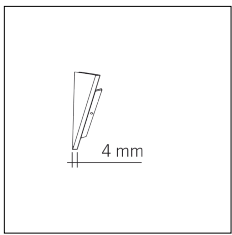

Codice Articolo	Nome	Descrizione	Potenza (W)
1.97759	Driver LED 24V 150W IP67		150

Codice Articolo	Nome	Descrizione	Potenza (W)
1.97745	Driver LED 24V 200W IP67	Dimensioni 69 x 37 x 206 mm	200

Codice Articolo	Nome	Descrizione	Colore
89.0010.92	HISS/TC/SX-2	Testata di chiusura sinistra nero / Black left end cap (1pz)	Nero (92)
89.0010.92.10	HISS/TC/SX-2 - 10 PZ	Testata di chiusura sinistra nero / Black left end cap	Nero (92)