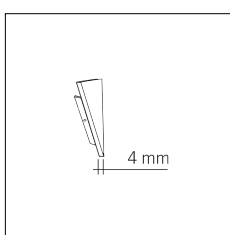

Codice Articolo	Nome	Descrizione	Colore
89.0020.98	HISS/TC/DX-98	Testata di chiusura destra grigio alluminio/ Right end cap grey aluminium	Grigio anodizzato (98)
89.0020.98.10	HISS/TC/DX-98 - 10 PZ	Testata di chiusura destra grigio alluminio/ Right end cap grey aluminium	Grigio anodizzato (98)