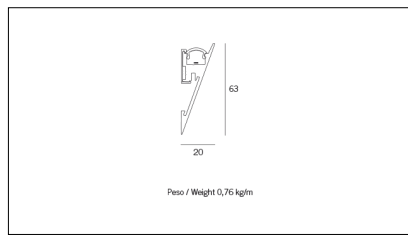

MACROLUX

Codice Articolo	Articolo	Colore	Temperatura Luce (°K)	Potenza (W)	Lunghezza (mm)
89.0000.00.98	HISS-98 L=max 3 m	Grigio anodizzato (98)			
89.0000.01.98	HISS/3000-98 L=3m - EMPTY STANDARD	Grigio anodizzato (98)			3000
89.0000.01.M5.98	HISS/3000-98 L=3m - 5x EMPTY STANDARD	Grigio anodizzato (98)			3000
89.0001.120.2700.98	HISS/9,6W/2700°K-98	Grigio anodizzato (98)	2700	9,8	
89.0001.120.4000.98	HISS/9,6W/4000°K-98	Grigio anodizzato (98)	4000	9,8	
89.0001.120.98	HISS/9,6W/3000°K-98	Grigio anodizzato (98)	3000	9,8	
89.0001.240.2700.98	HISS/19.6W/2700°K-98	Grigio anodizzato (98)	2700	19,6	
89.0001.240.4000.98	HISS/18,5W/4000°K-98	Grigio anodizzato (98)	4000	19,6	
89.0001.240.98	HISS/19.6W/3000°K-98	Grigio anodizzato (98)	3000	19,6	

Codice Articolo	Articolo	Colore	Temperatura Luce (°K)	Potenza (W)	Lunghezza (mm)
89.0000.00.94	HISS-94 L=max 3 m	Bianco (94)			
89.0000.01.94	HISS/3000-94 L=3m - EMPTY STANDARD	Bianco (94)			3000
89.0000.01.M5.94	HISS/3000-94 L=3m - 5x EMPTY STANDARD	Bianco (94)			3000
89.0001.120.2700.94	HISS/9,6W/2700°K-94	Bianco (94)	2700	9,8	
89.0001.120.4000.94	HISS/9,6W/4000°K-94	Bianco (94)	4000	9,8	
89.0001.120.94	HISS/9,6W/3000°K-94	Bianco (94)	3000	9,8	
89.0001.240.2700.94	HISS/19.6W/2700°K-94	Bianco (94)	2700	19,6	
89.0001.240.4000.94	HISS/19.6W/4000°K-94	Bianco (94)	4000	19,6	
89.0001.240.94	HISS/19.6W/3000°K-94	Bianco (94)	3000	19,6	

Codice Articolo	Nome	Descrizione	Potenza (W)
1.97759	Driver LED 24V 150W IP67		150

Codice Articolo	Nome	Descrizione	Potenza (W)
1.97745	Driver LED 24V 200W IP67	Dimensioni 69 x 37 x 206 mm	200

Codice Articolo	Nome	Descrizione	Colore
89.0010.92	HISS/TC/SX-2	Testata di chiusura sinistra nero / Black left end cap (1pz)	Nero (92)
89.0010.92.10	HISS/TC/SX-2 - 10 PZ	Testata di chiusura sinistra nero / Black left end cap	Nero (92)