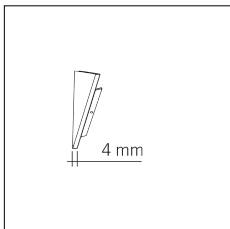

Codice Articolo	Nome	Descrizione	Colore
89.0010.94	HISS/TC/SX-4	Testata di chiusura sinistra bianco / White left end cap (1pz)	Bianco (94)
89.0010.94.10	HISS/TC/SX-4 - 10 PZ	Testata di chiusura sinistra bianco / White left end cap	Bianco (94)