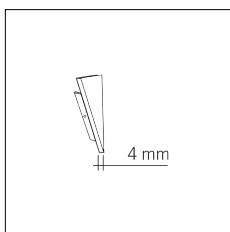

Codice Articolo	Nome	Descrizione	Colore
89.0020.94	HISS/TC/DX-4	Testata di chiusura destra bianco / White right end cap (1pz)	Bianco (94)
89.0020.94.10	HISS/TC/DX-4 - 10 PZ	Testata di chiusura destra bianco / White right end cap	Bianco (94)