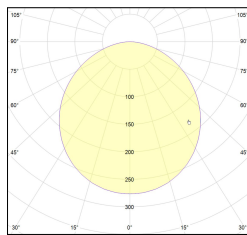

# MACROLUX

Codice Articolo	Articolo	Colore	Temperatura Luce (°K)	Potenza (W)	Lunghezza (mm)
89.0000.00.98	HISS-98 L=max 3 m	Grigio anodizzato (98)			
89.0000.01.98	HISS/3000-98 L=3m - EMPTY STANDARD	Grigio anodizzato (98)			3000
89.0000.01.M5.98	HISS/3000-98 L=3m - 5x EMPTY STANDARD	Grigio anodizzato (98)			3000
89.0001.120.2700.98	HISS/9,6W/2700°K-98	Grigio anodizzato (98)	2700	9,8	
89.0001.120.4000.98	HISS/9,6W/4000°K-98	Grigio anodizzato (98)	4000	9,8	
89.0001.120.98	HISS/9,6W/3000°K-98	Grigio anodizzato (98)	3000	9,8	
89.0001.240.2700.98	HISS/19.6W/2700°K-98	Grigio anodizzato (98)	2700	19,6	
89.0001.240.4000.98	HISS/19.6W/4000°K-98	Grigio anodizzato (98)	4000	19,6	
89.0001.240.98	HISS/19.6W/3000°K-98	Grigio anodizzato (98)	3000	19,6	

Codice Articolo	Articolo	Colore	Temperatura Luce (°K)	Potenza (W)	Lunghezza (mm)
89.0000.00.94	HISS-94 L=max 3 m	Bianco (94)			
89.0000.01.94	HISS/3000-94 L=3m - EMPTY STANDARD	Bianco (94)			3000
89.0000.01.M5.94	HISS/3000-94 L=3m - 5x EMPTY STANDARD	Bianco (94)			3000
89.0001.120.2700.94	HISS/9,6W/2700°K-94	Bianco (94)	2700	9,8	
89.0001.120.4000.94	HISS/9,6W/4000°K-94	Bianco (94)	4000	9,8	
89.0001.120.94	HISS/9,6W/3000°K-94	Bianco (94)	3000	9,8	
89.0001.240.2700.94	HISS/19.6W/2700°K-94	Bianco (94)	2700	19,6	
89.0001.240.4000.94	HISS/19.6W/4000°K-94	Bianco (94)	4000	19,6	
89.0001.240.94	HISS/19.6W/3000°K-94	Bianco (94)	3000	19,6	