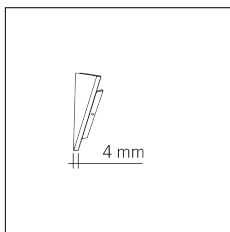

Codice Articolo	Nome	Descrizione	Potenza (W)
1.97759	Driver LED 24V 150W IP67		150

Codice Articolo	Nome	Descrizione	Potenza (W)
1.97745	Driver LED 24V 200W IP67	Dimensioni 69 x 37 x 206 mm	200

Codice Articolo	Nome	Descrizione	Colore
89.0010.92	HISS/TC/SX-2	Testata di chiusura sinistra nero / Black left end cap (1pz)	Nero (92)
89.0010.92.10	HISS/TC/SX-2 - 10 PZ	Testata di chiusura sinistra nero / Black left end cap	Nero (92)

Codice Articolo	Nome	Descrizione	Colore
89.0010.94	HISS/TC/SX-4	Testata di chiusura sinistra bianco / White left end cap (1pz)	Bianco (94)
89.0010.94.10	HISS/TC/SX-4 - 10 PZ	Testata di chiusura sinistra bianco / White left end cap	Bianco (94)