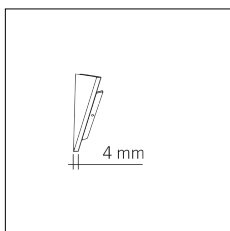

Codice Articolo	Nome	Descrizione	Colore
89.0010.92	HISS/TC/SX-2	Testata di chiusura sinistra nero / Black left end cap (1pz)	Nero (92)
89.0010.92.10	HISS/TC/SX-2 - 10 PZ	Testata di chiusura sinistra nero / Black left end cap	Nero (92)