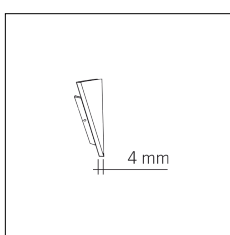

Codice Articolo	Nome	Descrizione	Colore
89.0020.98	HSS/TC/DX-98	Testata di chiusura destra grigio alluminio/ Right end cap grey aluminium	Grigio anodizzato (98)
89.0020.98.10	HSS/TC/DX-98 - 10 PZ	Testata di chiusura destra grigio alluminio/ Right end cap grey aluminium	Grigio anodizzato (98)