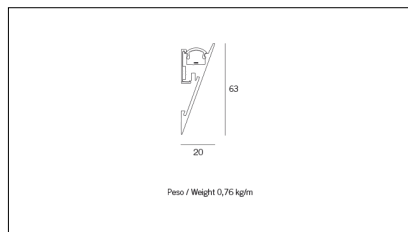

MACROLUX

Codice Articolo	Articolo	Colore	Temperatura Luce (°K)	Potenza (W)	Lunghezza (mm)
89.0000.00.98	HISS-98 L=max 3 m	Grigio anodizzato (98)			
89.0000.01.98	HISS/3000-98 L=3m - EMPTY STANDARD	Grigio anodizzato (98)			3000
89.0000.01.M5.98	HISS/3000-98 L=3m - 5x EMPTY STANDARD	Grigio anodizzato (98)			3000
89.0001.120.2700.98	HISS/9,6W/2700°K-98	Grigio anodizzato (98)	2700	9,8	
89.0001.120.4000.98	HISS/9,6W/4000°K-98	Grigio anodizzato (98)	4000	9,8	
89.0001.120.98	HISS/9,6W/3000°K-98	Grigio anodizzato (98)	3000	9,8	
89.0001.240.2700.98	HISS/19.6W/2700°K-98	Grigio anodizzato (98)	2700	19,6	
89.0001.240.4000.98	HISS/19.6W/4000°K-98	Grigio anodizzato (98)	4000	19,6	
89.0001.240.98	HISS/19.6W/3000°K-98	Grigio anodizzato (98)	3000	19,6	

Codice Articolo	Articolo	Colore	Temperatura Luce (°K)	Potenza (W)	Lunghezza (mm)
89.0000.00.94	HISS-94 L=max 3 m	Bianco (94)			
89.0000.01.94	HISS/3000-94 L=3m - EMPTY STANDARD	Bianco (94)			3000
89.0000.01.M5.94	HISS/3000-94 L=3m - 5x EMPTY STANDARD	Bianco (94)			3000
89.0001.120.2700.94	HISS/9,6W/2700°K-94	Bianco (94)	2700	9,8	
89.0001.120.4000.94	HISS/9,6W/4000°K-94	Bianco (94)	4000	9,8	
89.0001.120.94	HISS/9,6W/3000°K-94	Bianco (94)	3000	9,8	
89.0001.240.2700.94	HISS/19.6W/2700°K-94	Bianco (94)	2700	19,6	
89.0001.240.4000.94	HISS/19.6W/4000°K-94	Bianco (94)	4000	19,6	
89.0001.240.94	HISS/19.6W/3000°K-94	Bianco (94)	3000	19,6	