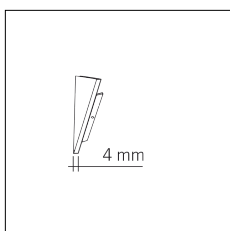

Codice Articolo	Nome	Descrizione	Colore
89.0010.94	HISS/TC/SX-4	Testata di chiusura sinistra bianco / White left end cap (1pz)	Bianco (94)
89.0010.94.10	HISS/TC/SX-4 - 10 PZ	Testata di chiusura sinistra bianco / White left end cap	Bianco (94)