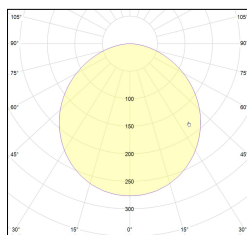

MACROLUX

Codice Articolo	Articolo	Colore	Temperatura Luce (°K)	Potenza (W)	Lunghezza (mm)
89.0000.00.98	HISS-98 L=max 3 m	Grigio anodizzato (98)			
89.0000.01.98	HISS/3000-98 L=3m - EMPTY STANDARD	Grigio anodizzato (98)			3000
89.0000.01.M5.98	HISS/3000-98 L=3m - 5x EMPTY STANDARD	Grigio anodizzato (98)			3000
89.0001.120.2700.98	HISS/9,6W/2700°K-98	Grigio anodizzato (98)	2700	9,8	
89.0001.120.4000.98	HISS/9,6W/4000°K-98	Grigio anodizzato (98)	4000	9,8	
89.0001.120.98	HISS/9,6W/3000°K-98	Grigio anodizzato (98)	3000	9,8	
89.0001.240.2700.98	HISS/19,6W/2700°K-98	Grigio anodizzato (98)	2700	19,6	
89.0001.240.4000.98	HISS/18,5W/4000°K-98	Grigio anodizzato (98)	4000	19,6	
89.0001.240.98	HISS/19,6W/3000°K-98	Grigio anodizzato (98)	3000	19,6	

Codice Articolo	Articolo	Colore	Temperatura Luce (°K)	Potenza (W)	Lunghezza (mm)
89.0000.00.94	HISS-94 L=max 3 m	Bianco (94)			
89.0000.01.94	HISS/3000-94 L=3m - EMPTY STANDARD	Bianco (94)			3000
89.0000.01.M5.94	HISS/3000-94 L=3m - 5x EMPTY STANDARD	Bianco (94)			3000
89.0001.120.2700.94	HISS/9,6W/2700°K-94	Bianco (94)	2700	9,8	
89.0001.120.4000.94	HISS/9,6W/4000°K-94	Bianco (94)	4000	9,8	
89.0001.120.94	HISS/9,6W/3000°K-94	Bianco (94)	3000	9,8	
89.0001.240.2700.94	HISS/19,6W/2700°K-94	Bianco (94)	2700	19,6	
89.0001.240.4000.94	HISS/19,6W/4000°K-94	Bianco (94)	4000	19,6	
89.0001.240.94	HISS/19,6W/3000°K-94	Bianco (94)	3000	19,6	