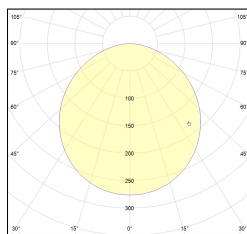

MACROLUX

Codice Articolo	Articolo	Colore	Temperatura Luce (°K)	Potenza (W)	Lunghezza (mm)
89.0000.00.98	HISS-98 L=max 3 m	Grigio anodizzato (98)			
89.0000.01.98	HISS/3000-98 L=3m - EMPTY STANDARD	Grigio anodizzato (98)			3000
89.0000.01.M5.98	HISS/3000-98 L=3m - 5x EMPTY STANDARD	Grigio anodizzato (98)			3000
89.0001.120.2700.98	HISS/9,6W/2700°K-98	Grigio anodizzato (98)	2700	9,8	
89.0001.120.4000.98	HISS/9,6W/4000°K-98	Grigio anodizzato (98)	4000	9,8	
89.0001.120.98	HISS/9,6W/3000°K-98	Grigio anodizzato (98)	3000	9,8	
89.0001.240.2700.98	HISS/19.6W/2700°K-98	Grigio anodizzato (98)	2700	19,6	
89.0001.240.4000.98	HISS/18,5W/4000°K-98	Grigio anodizzato (98)	4000	19,6	
89.0001.240.98	HISS/19.6W/3000°K-98	Grigio anodizzato (98)	3000	19,6	

Codice Articolo	Articolo	Colore	Temperatura Luce (°K)	Potenza (W)	Lunghezza (mm)
89.0000.00.94	HISS-94 L=max 3 m	Bianco (94)			
89.0000.01.94	HISS/3000-94 L=3m - EMPTY STANDARD	Bianco (94)			3000
89.0000.01.M5.94	HISS/3000-94 L=3m - 5x EMPTY STANDARD	Bianco (94)			3000
89.0001.120.2700.94	HISS/9,6W/2700°K-94	Bianco (94)	2700	9,8	
89.0001.120.4000.94	HISS/9,6W/4000°K-94	Bianco (94)	4000	9,8	
89.0001.120.94	HISS/9,6W/3000°K-94	Bianco (94)	3000	9,8	
89.0001.240.2700.94	HISS/19.6W/2700°K-94	Bianco (94)	2700	19,6	
89.0001.240.4000.94	HISS/19.6W/4000°K-94	Bianco (94)	4000	19,6	
89.0001.240.94	HISS/19.6W/3000°K-94	Bianco (94)	3000	19,6	