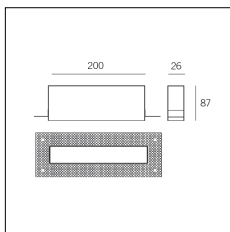

Codice Articolo	Nome	Descrizione
89.0008	KIT-AL/L	Kit contenitore driver ad incasso per laterizio, cemento / kit recessed driver box for masonry, concrete