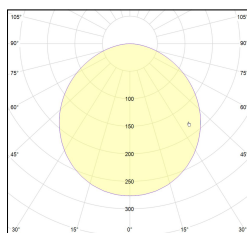

Codice Articolo	Articolo	Colore	Temperatura Luce (°K)	Potenza (W)	Lunghezza (mm)
89.0000.00.94	HISS-94 L=max 3 m	Bianco (94)			
89.0000.01.94	HISS/3000-94 L=3m - EMPTY STANDARD	Bianco (94)			3000
89.0000.01.M5.94	HISS/3000-94 L=3m - 5x EMPTY STANDARD	Bianco (94)			3000
89.0001.120.2700.94	HISS/9,6W/2700°K-94	Bianco (94)	2700	9,8	
89.0001.120.4000.94	HISS/9,6W/4000°K-94	Bianco (94)	4000	9,8	
89.0001.120.94	HISS/9,6W/3000°K-94	Bianco (94)	3000	9,8	
89.0001.240.2700.94	HISS/19,6W/2700°K-94	Bianco (94)	2700	19,6	
89.0001.240.4000.94	HISS/18,5W/4000°K-94	Bianco (94)	4000	19,6	
89.0001.240.94	HISS/19,6W/3000°K-94	Bianco (94)	3000	19,6	
89.1000.2700.94	HISS-PLAFONE/1000/19.6W/2700°K-94	Bianco (94)	2700	19,6	1000
89.1000.4000.94	*HISS	Bianco (94)	4000	19,6	1000
89.1000.94	HISS-PLAFONE/1000/19.6W/3000°K-94	Bianco (94)	3000	19,6	1000
89.1500.2700.94	HISS-PLAFONE/1500/28W/2700°K-94	Bianco (94)	2700	29,4	1500
89.1500.4000.94	*HISS	Bianco (94)	4000	29,4	1500
89.1500.94	HISS-PLAFONE/1500/28W/3000°K-94	Bianco (94)	3000	29,4	1500
89.500.2700.94	*HISS	Bianco (94)	2700	9,6	500
89.500.4000.94	HISS-PLAFONE/500/9W/4000°K-94	Bianco (94)	4000	9,6	500
89.500.94	HISS-PLAFONE/500/9W/3000°K-94	Bianco (94)	3000	9,6	500