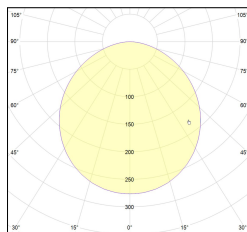

MACROLUX

Codice Articolo	Articolo	Colore	Temperatura Luce (°K)	Potenza (W)	Lunghezza (mm)
89.0000.00.98	HISS-98 L=max 3 m	Grigio anodizzato (98)			
89.0000.01.98	HISS/3000-98 L=3m - EMPTY STANDARD	Grigio anodizzato (98)			3000
89.0000.01.M5.98	HISS/3000-98 L=3m - 5x EMPTY STANDARD	Grigio anodizzato (98)			3000
89.0001.120.2700.98	HISS/9,6W/2700°K-98	Grigio anodizzato (98)	2700	9,8	
89.0001.120.4000.98	HISS/9,6W/4000°K-98	Grigio anodizzato (98)	4000	9,8	
89.0001.120.98	HISS/9,6W/3000°K-98	Grigio anodizzato (98)	3000	9,8	
89.0001.240.2700.98	HISS/19.6W/2700°K-98	Grigio anodizzato (98)	2700	19,6	
89.0001.240.4000.98	HISS/19.6W/4000°K-98	Grigio anodizzato (98)	4000	19,6	
89.0001.240.98	HISS/19.6W/3000°K-98	Grigio anodizzato (98)	3000	19,6	

Codice Articolo	Articolo	Colore	Temperatura Luce (°K)	Potenza (W)	Lunghezza (mm)
89.0000.00.94	HISS-94 L=max 3 m	Bianco (94)			
89.0000.01.94	HISS/3000-94 L=3m - EMPTY STANDARD	Bianco (94)			3000
89.0000.01.M5.94	HISS/3000-94 L=3m - 5x EMPTY STANDARD	Bianco (94)			3000
89.0001.120.2700.94	HISS/9,6W/2700°K-94	Bianco (94)	2700	9,8	
89.0001.120.4000.94	HISS/9,6W/4000°K-94	Bianco (94)	4000	9,8	
89.0001.120.94	HISS/9,6W/3000°K-94	Bianco (94)	3000	9,8	
89.0001.240.2700.94	HISS/19.6W/2700°K-94	Bianco (94)	2700	19,6	
89.0001.240.4000.94	HISS/19.6W/4000°K-94	Bianco (94)	4000	19,6	
89.0001.240.94	HISS/19.6W/3000°K-94	Bianco (94)	3000	19,6	