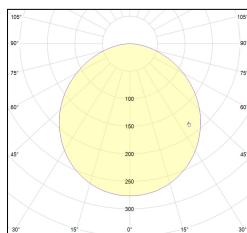

MACROLUX

Codice Articolo	Articolo	Colore	Temperatura Luce (°K)	Potenza (W)	Lunghezza (mm)
89.0000.00.98	HISS-98 L=max 3 m	Grigio anodizzato (98)			
89.0000.01.98	HISS/3000-98 L=3m - EMPTY STANDARD	Grigio anodizzato (98)			3000
89.0000.01.M5.98	HISS/3000-98 L=3m - 5x EMPTY STANDARD	Grigio anodizzato (98)			3000
89.0001.120.2700.98	HISS/9,6W/2700°K-98	Grigio anodizzato (98)	2700	9,8	
89.0001.120.4000.98	HISS/9,6W/4000°K-98	Grigio anodizzato (98)	4000	9,8	
89.0001.120.98	HISS/9,6W/3000°K-98	Grigio anodizzato (98)	3000	9,8	
89.0001.240.2700.98	HISS/19.6W/2700°K-98	Grigio anodizzato (98)	2700	19,6	
89.0001.240.4000.98	HISS/19.6W/4000°K-98	Grigio anodizzato (98)	4000	19,6	
89.0001.240.98	HISS/19.6W/3000°K-98	Grigio anodizzato (98)	3000	19,6	

Codice Articolo	Articolo	Colore	Temperatura Luce (°K)	Potenza (W)	Lunghezza (mm)
89.0000.00.94	HISS-94 L=max 3 m	Bianco (94)			
89.0000.01.94	HISS/3000-94 L=3m - EMPTY STANDARD	Bianco (94)			3000
89.0000.01.M5.94	HISS/3000-94 L=3m - 5x EMPTY STANDARD	Bianco (94)			3000
89.0001.120.2700.94	HISS/9,6W/2700°K-94	Bianco (94)	2700	9,8	
89.0001.120.4000.94	HISS/9,6W/4000°K-94	Bianco (94)	4000	9,8	
89.0001.120.94	HISS/9,6W/3000°K-94	Bianco (94)	3000	9,8	
89.0001.240.2700.94	HISS/19.6W/2700°K-94	Bianco (94)	2700	19,6	
89.0001.240.4000.94	HISS/19.6W/4000°K-94	Bianco (94)	4000	19,6	
89.0001.240.94	HISS/19.6W/3000°K-94	Bianco (94)	3000	19,6	