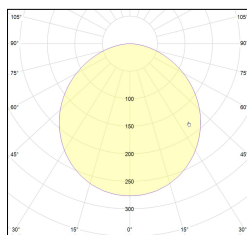

MACROLUX

Codice Articolo	Articolo	Colore	Temperatura Luce (°K)	Potenza (W)	Lunghezza (mm)
89.0000.00.98	HISS-98 L=max 3 m	Grigio anodizzato (98)			
89.0000.01.98	HISS/3000-98 L=3m - EMPTY STANDARD	Grigio anodizzato (98)			3000
89.0000.01.M5.98	HISS/3000-98 L=3m - 5x EMPTY STANDARD	Grigio anodizzato (98)			3000
89.0001.120.2700.98	HISS/9,6W/2700°K-98	Grigio anodizzato (98)	2700	9,8	
89.0001.120.4000.98	HISS/9,6W/4000°K-98	Grigio anodizzato (98)	4000	9,8	
89.0001.120.98	HISS/9,6W/3000°K-98	Grigio anodizzato (98)	3000	9,8	
89.0001.240.2700.98	HISS/19.6W/2700°K-98	Grigio anodizzato (98)	2700	19,6	
89.0001.240.4000.98	HISS/18,5W/4000°K-98	Grigio anodizzato (98)	4000	19,6	
89.0001.240.98	HISS/19.6W/3000°K-98	Grigio anodizzato (98)	3000	19,6	

Codice Articolo	Articolo	Colore	Temperatura Luce (°K)	Potenza (W)	Lunghezza (mm)
89.0000.00.94	HISS-94 L=max 3 m	Bianco (94)			
89.0000.01.94	HISS/3000-94 L=3m - EMPTY STANDARD	Bianco (94)			3000
89.0000.01.M5.94	HISS/3000-94 L=3m - 5x EMPTY STANDARD	Bianco (94)			3000
89.0001.120.2700.94	HISS/9,6W/2700°K-94	Bianco (94)	2700	9,8	
89.0001.120.4000.94	HISS/9,6W/4000°K-94	Bianco (94)	4000	9,8	
89.0001.120.94	HISS/9,6W/3000°K-94	Bianco (94)	3000	9,8	
89.0001.240.2700.94	HISS/19.6W/2700°K-94	Bianco (94)	2700	19,6	
89.0001.240.4000.94	HISS/19.6W/4000°K-94	Bianco (94)	4000	19,6	
89.0001.240.94	HISS/19.6W/3000°K-94	Bianco (94)	3000	19,6	