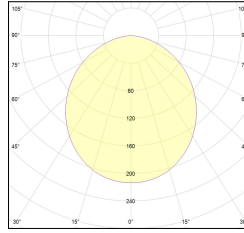

MACROLUX

Article code	Article	Colour	Light Temperature (°K)	Watt (W)	Length (mm)
1320.0012.00.94	MT0_12-94 L=max 3 m	White (94)			
1320.0012.01.94	MT0_12/3000-94 L=3m - EMPTY STANDARD	White (94)			3000
1320.0012.01.M20.94	MT0_12/3000-94 L=3m - 20x EMPTY STANDARD	White (94)			3000
1320.0012.120.2700.94	MT0_12/9,6W/2700°K-94	White (94)	2700	9,6	
1320.0012.120.4000.94	MT0_12/9,6W/4000°K-94	White (94)	4000	9,6	
1320.0012.120.94	MT0_12/9,6W/3000°K-94	White (94)	3000	9,6	
1320.0012.240.2700.94	MT0_12/19.6W/2700°K-94	White (94)	2700	19,6	
1320.0012.240.4000.94	MT0_12/19.6W/4000°K-94	White (94)	4000	19,6	
1320.0012.240.94	MT0_12/19.6W/3000°K-94	White (94)	3000	19,6	