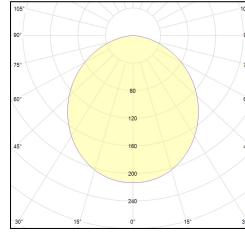

MACROLUX

Article code	Article	Colour	Light Temperature (°K)	Watt (W)	Length (mm)
1320.0012.00.94	MT0_12-94 L=max 3 m	White (94)			
1320.0012.01.94	MT0_12/3000-94 L=3m - EMPTY STANDARD	White (94)			3000
1320.0012.01.M20.94	MT0_12/3000-94 L=3m - 20x EMPTY STANDARD	White (94)			3000
1320.0012.120.2700.94	MT0_12/9,6W/2700°K-94	White (94)	2700	9,6	
1320.0012.120.4000.94	MT0_12/9,6W/4000°K-94	White (94)	4000	9,6	
1320.0012.120.94	MT0_12/9,6W/3000°K-94	White (94)	3000	9,6	
1320.0012.240.2700.94	MT0_12/19.6W/2700°K-94	White (94)	2700	19,6	
1320.0012.240.4000.94	MT0_12/19.6W/4000°K-94	White (94)	4000	19,6	
1320.0012.240.94	MT0_12/19.6W/3000°K-94	White (94)	3000	19,6	