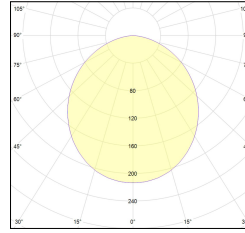

# MACROLUX

Article code	Article	Colour	Light Temperature (°K)	Watt (W)	Length (mm)
1320.0012.00.94	MT0_12-94 L=max 3 m	White (94)			
1320.0012.01.94	MT0_12/3000-94 L=3m - EMPTY STANDARD	White (94)			3000
1320.0012.01.M20.94	MT0_12/3000-94 L=3m - 20x EMPTY STANDARD	White (94)			3000
1320.0012.120.2700.94	MT0_12/9,6W/2700°K-94	White (94)	2700	9,6	
1320.0012.120.4000.94	MT0_12/9,6W/4000°K-94	White (94)	4000	9,6	
1320.0012.120.94	MT0_12/9,6W/3000°K-94	White (94)	3000	9,6	
1320.0012.240.2700.94	MT0_12/19.6W/2700°K-94	White (94)	2700	19,6	
1320.0012.240.4000.94	MT0_12/19.6W/4000°K-94	White (94)	4000	19,6	
1320.0012.240.94	MT0_12/19.6W/3000°K-94	White (94)	3000	19,6	