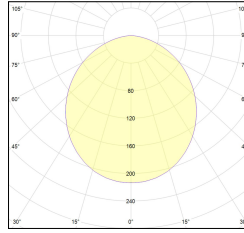

# MACROLUX

Codice Articolo	Articolo	Colore	Temperatura Luce (°K)	Potenza (W)	Lunghezza (mm)
1320.0012.00.94	MT0_12-94 L=max 3 m	Bianco (94)			
1320.0012.01.94	MT0_12/3000-94 L=3m - EMPTY STANDARD	Bianco (94)			3000
1320.0012.01.M20.94	MT0_12/3000-94 L=3m - 20x EMPTY STANDARD	Bianco (94)			3000
1320.0012.120.2700.94	MT0_12/9,6W/2700°K-94	Bianco (94)	2700	9,6	
1320.0012.120.4000.94	MT0_12/9,6W/4000°K-94	Bianco (94)	4000	9,6	
1320.0012.120.94	MT0_12/9,6W/3000°K-94	Bianco (94)	3000	9,6	
1320.0012.240.2700.94	MT0_12/19.6W/2700°K-94	Bianco (94)	2700	19,6	
1320.0012.240.4000.94	MT0_12/19.6W/4000°K-94	Bianco (94)	4000	19,6	
1320.0012.240.94	MT0_12/19.6W/3000°K-94	Bianco (94)	3000	19,6	