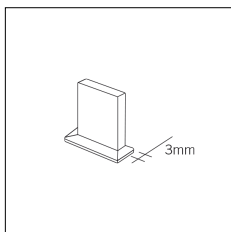

Codice Articolo	Nome	Descrizione	Potenza (W)	Tipo di Driver
1.024075	Driver LED 24V 75W IP20		75	On/Off

Codice Articolo	Nome	Descrizione	Potenza (W)
1.97759	Driver LED 24V 150W IP67		150

Codice Articolo	Nome	Descrizione	Potenza (W)
1.97745	Driver LED 24V 200W IP67	Dimensioni 69 x 37 x 206 mm	200