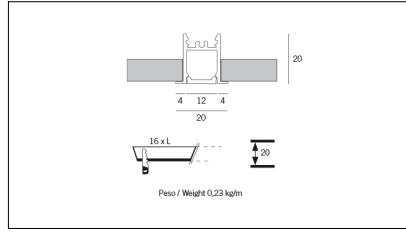

# MACROLUX

Codice Articolo	Articolo	Colore	Temperatura Luce (°K)	Potenza (W)	Lunghezza (mm)
1320.0012.00.94	MT0_12-94 L=max 3 m	Bianco (94)			
1320.0012.01.94	MT0_12/3000-94 L=3m - EMPTY STANDARD	Bianco (94)			3000
1320.0012.01.M20.94	MT0_12/3000-94 L=3m - 20x EMPTY STANDARD	Bianco (94)			3000
1320.0012.120.2700.94	MT0_12/9,6W/2700°K-94	Bianco (94)	2700	9,6	
1320.0012.120.4000.94	MT0_12/9,6W/4000°K-94	Bianco (94)	4000	9,6	
1320.0012.120.94	MT0_12/9,6W/3000°K-94	Bianco (94)	3000	9,6	
1320.0012.240.2700.94	MT0_12/19.6W/2700°K-94	Bianco (94)	2700	19,6	
1320.0012.240.4000.94	MT0_12/19.6W/4000°K-94	Bianco (94)	4000	19,6	
1320.0012.240.94	MT0_12/19.6W/3000°K-94	Bianco (94)	3000	19,6	

Codice Articolo	Nome	Descrizione	Potenza (W)	Tipo di Driver
1.024075	Driver LED 24V 75W IP20		75	On/Off

Codice Articolo	Nome	Descrizione	Potenza (W)
1.97759	Driver LED 24V 150W IP67		150

Codice Articolo	Nome	Descrizione	Potenza (W)
1.97745	Driver LED 24V 200W IP67	Dimensioni 69 x 37 x 206 mm	200

Codice Articolo	Nome	Descrizione
1320.2012	MT0_12/G090 (Solo taglio)	Connessione ad angolo orizzontale 90°, / Horizontal connection corner 90°

200 x 200

Powered by HTML.COM

Codice Articolo	Nome	Descrizione
1320.3012	MT0_12/GV90 (Solo taglio)	Connessione ad angolo verticale 90°, / Vertical connection corner 90°

200 x 200

Powered by HTML.COM

Codice Articolo	Nome	Descrizione
1320.4012	MT0_12/GV270 (Solo taglio)	Connessione ad angolo verticale 270°, / Vertical connection corner 270°

Codice Articolo	Nome	Descrizione	Lunghezza (mm)
1320.9112.01	EOL_M_12/Diffusore Opale L=3m - EMPTY STANDARD	Profilo PC Opale / Compatibile con MT0_12 e MT1_12 - Senza taglio a misura	3000