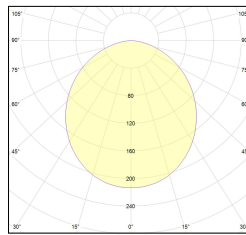

# MACROLUX

Article code	Article	Colour	Light Temperature (°K)	Watt (W)	Length (mm)
1320.0112.00.92	MT1_12-92 L=max 3 m	Black (92)			
1320.0112.01.92	MT1_12/3000-92 L=3m - EMPTY STANDARD	Black (92)			3000
1320.0112.01.M20.92	MT1_12/3000-92 L=3m - 20x EMPTY STANDARD	Black (92)			3000
1320.0112.120.2700.92	MT1_12/9,6/2700°K-92	Black (92)	2700	9,6	
1320.0112.120.4000.92	MT1_12/9,6/4000°K-92	Black (92)	4000	9,6	
1320.0112.120.92	MT1_12/9,6/3000°K-92	Black (92)	3000	9,6	
1320.0112.240.2700.92	MT1_12/19.6W/2700°K-92	Black (92)	2700	19,6	
1320.0112.240.4000.92	MT1_12/19.6W/4000°K-92	Black (92)	4000	19,6	
1320.0112.240.92	MT1_12/19.6W/3000°K-92	Black (92)	3000	19,6	

Article code	Article	Colour	Light Temperature (°K)	Watt (W)	Length (mm)
1320.0112.00.94	MT1_12-94 L=max 3 m	White (94)			
1320.0112.01.94	MT1_12/3000-94 L=3m - EMPTY STANDARD	White (94)			3000
1320.0112.01.M20.94	MT1_12/3000-94 L=3m - 20x EMPTY STANDARD	White (94)			3000
1320.0112.120.2700.94	MT1_12/9,6/2700°K-94	White (94)	2700	9,6	
1320.0112.120.4000.94	MT1_12/9,6/4000°K-94	White (94)	4000	9,6	
1320.0112.120.94	MT1_12/9,6/3000°K-94	White (94)	3000	9,6	
1320.0112.240.2700.94	MT1_12/19.6W/2700°K-94	White (94)	2700	19,6	
1320.0112.240.4000.94	MT1_12/19.6W/4000°K-94	White (94)	4000	19,6	
1320.0112.240.94	MT1_12/19.6W/3000°K-94	White (94)	3000	19,6	