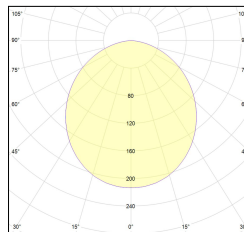

MACROLUX

Article code	Article	Colour	Light Temperature (°K)	Watt (W)	Length (mm)
1320.0112.00.92	MT1_12-92 L=max 3 m	Black (92)			
1320.0112.01.92	MT1_12/3000-92 L=3m - EMPTY STANDARD	Black (92)			3000
1320.0112.01.M20.92	MT1_12/3000-92 L=3m - 20x EMPTY STANDARD	Black (92)			3000
1320.0112.120.2700.92	MT1_12/9,6/2700°K-92	Black (92)	2700	9,6	
1320.0112.120.4000.92	MT1_12/9,6/4000°K-92	Black (92)	4000	9,6	
1320.0112.120.92	MT1_12/9,6/3000°K-92	Black (92)	3000	9,6	
1320.0112.240.2700.92	MT1_12/19.6W/2700°K-92	Black (92)	2700	19,6	
1320.0112.240.4000.92	MT1_12/19.6W/4000°K-92	Black (92)	4000	19,6	
1320.0112.240.92	MT1_12/19.6W/3000°K-92	Black (92)	3000	19,6	

Article code	Article	Colour	Light Temperature (°K)	Watt (W)	Length (mm)
1320.0112.00.94	MT1_12-94 L=max 3 m	White (94)			
1320.0112.01.94	MT1_12/3000-94 L=3m - EMPTY STANDARD	White (94)			3000
1320.0112.01.M20.94	MT1_12/3000-94 L=3m - 20x EMPTY STANDARD	White (94)			3000
1320.0112.120.2700.94	MT1_12/9,6/2700°K-94	White (94)	2700	9,6	
1320.0112.120.4000.94	MT1_12/9,6/4000°K-94	White (94)	4000	9,6	
1320.0112.120.94	MT1_12/9,6/3000°K-94	White (94)	3000	9,6	
1320.0112.240.2700.94	MT1_12/19.6W/2700°K-94	White (94)	2700	19,6	
1320.0112.240.4000.94	MT1_12/19.6W/4000°K-94	White (94)	4000	19,6	
1320.0112.240.94	MT1_12/19.6W/3000°K-94	White (94)	3000	19,6	