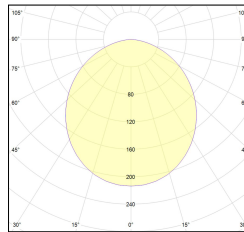

# MACROLUX

Article code	Article	Colour	Light Temperature (°K)	Watt (W)	Length (mm)
1320.0112.00.92	MT1_12-92 L=max 3 m	Black (92)			
1320.0112.01.92	MT1_12/3000-92 L=3m - EMPTY STANDARD	Black (92)			3000
1320.0112.01.M20.92	MT1_12/3000-92 L=3m - 20x EMPTY STANDARD	Black (92)			3000
1320.0112.120.2700.92	MT1_12/9,6/2700°K-92	Black (92)	2700	9,6	
1320.0112.120.4000.92	MT1_12/9,6/4000°K-92	Black (92)	4000	9,6	
1320.0112.120.92	MT1_12/9,6/3000°K-92	Black (92)	3000	9,6	
1320.0112.240.2700.92	MT1_12/19.6W/2700°K-92	Black (92)	2700	19,6	
1320.0112.240.4000.92	MT1_12/19.6W/4000°K-92	Black (92)	4000	19,6	
1320.0112.240.92	MT1_12/19.6W/3000°K-92	Black (92)	3000	19,6	

Article code	Article	Colour	Light Temperature (°K)	Watt (W)	Length (mm)
1320.0112.00.94	MT1_12-94 L=max 3 m	White (94)			
1320.0112.01.94	MT1_12/3000-94 L=3m - EMPTY STANDARD	White (94)			3000
1320.0112.01.M20.94	MT1_12/3000-94 L=3m - 20x EMPTY STANDARD	White (94)			3000
1320.0112.120.2700.94	MT1_12/9,6/2700°K-94	White (94)	2700	9,6	
1320.0112.120.4000.94	MT1_12/9,6/4000°K-94	White (94)	4000	9,6	
1320.0112.120.94	MT1_12/9,6/3000°K-94	White (94)	3000	9,6	
1320.0112.240.2700.94	MT1_12/19.6W/2700°K-94	White (94)	2700	19,6	
1320.0112.240.4000.94	MT1_12/19.6W/4000°K-94	White (94)	4000	19,6	
1320.0112.240.94	MT1_12/19.6W/3000°K-94	White (94)	3000	19,6	