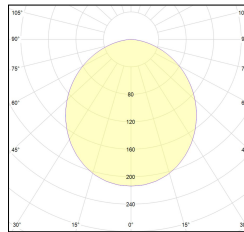

MACROLUX

Article code	Article	Colour	Light Temperature (°K)	Watt (W)	Length (mm)
1320.0112.00.92	MT1_12-92 L=max 3 m	Black (92)			
1320.0112.01.92	MT1_12/3000-92 L=3m - EMPTY STANDARD	Black (92)			3000
1320.0112.01.M20.92	MT1_12/3000-92 L=3m - 20x EMPTY STANDARD	Black (92)			3000
1320.0112.120.2700.92	MT1_12/9,6/2700°K-92	Black (92)	2700	9,6	
1320.0112.120.4000.92	MT1_12/9,6/4000°K-92	Black (92)	4000	9,6	
1320.0112.120.92	MT1_12/9,6/3000°K-92	Black (92)	3000	9,6	
1320.0112.240.2700.92	MT1_12/19.6W/2700°K-92	Black (92)	2700	19,6	
1320.0112.240.4000.92	MT1_12/19.6W/4000°K-92	Black (92)	4000	19,6	
1320.0112.240.92	MT1_12/19.6W/3000°K-92	Black (92)	3000	19,6	

Article code	Article	Colour	Light Temperature (°K)	Watt (W)	Length (mm)
1320.0112.00.94	MT1_12-94 L=max 3 m	White (94)			
1320.0112.01.94	MT1_12/3000-94 L=3m - EMPTY STANDARD	White (94)			3000
1320.0112.01.M20.94	MT1_12/3000-94 L=3m - 20x EMPTY STANDARD	White (94)			3000
1320.0112.120.2700.94	MT1_12/9,6/2700°K-94	White (94)	2700	9,6	
1320.0112.120.4000.94	MT1_12/9,6/4000°K-94	White (94)	4000	9,6	
1320.0112.120.94	MT1_12/9,6/3000°K-94	White (94)	3000	9,6	
1320.0112.240.2700.94	MT1_12/19.6W/2700°K-94	White (94)	2700	19,6	
1320.0112.240.4000.94	MT1_12/19.6W/4000°K-94	White (94)	4000	19,6	
1320.0112.240.94	MT1_12/19.6W/3000°K-94	White (94)	3000	19,6	