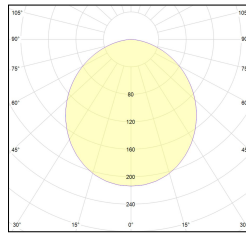

# MACROLUX

Article code	Article	Colour	Light Temperature (°K)	Watt (W)	Length (mm)
1320.0112.00.92	MT1_12-92 L=max 3 m	Black (92)			
1320.0112.01.92	MT1_12/3000-92 L=3m - EMPTY STANDARD	Black (92)			3000
1320.0112.01.M20.92	MT1_12/3000-92 L=3m - 20x EMPTY STANDARD	Black (92)			3000
1320.0112.120.2700.92	MT1_12/9,6/2700°K-92	Black (92)	2700	9,6	
1320.0112.120.4000.92	MT1_12/9,6/4000°K-92	Black (92)	4000	9,6	
1320.0112.120.92	MT1_12/9,6/3000°K-92	Black (92)	3000	9,6	
1320.0112.240.2700.92	MT1_12/19.6W/2700°K-92	Black (92)	2700	19,6	
1320.0112.240.4000.92	MT1_12/19.6W/4000°K-92	Black (92)	4000	19,6	
1320.0112.240.92	MT1_12/19.6W/3000°K-92	Black (92)	3000	19,6	

Article code	Article	Colour	Light Temperature (°K)	Watt (W)	Length (mm)
1320.0112.00.94	MT1_12-94 L=max 3 m	White (94)			
1320.0112.01.94	MT1_12/3000-94 L=3m - EMPTY STANDARD	White (94)			3000
1320.0112.01.M20.94	MT1_12/3000-94 L=3m - 20x EMPTY STANDARD	White (94)			3000
1320.0112.120.2700.94	MT1_12/9,6/2700°K-94	White (94)	2700	9,6	
1320.0112.120.4000.94	MT1_12/9,6/4000°K-94	White (94)	4000	9,6	
1320.0112.120.94	MT1_12/9,6/3000°K-94	White (94)	3000	9,6	
1320.0112.240.2700.94	MT1_12/19.6W/2700°K-94	White (94)	2700	19,6	
1320.0112.240.4000.94	MT1_12/19.6W/4000°K-94	White (94)	4000	19,6	
1320.0112.240.94	MT1_12/19.6W/3000°K-94	White (94)	3000	19,6	