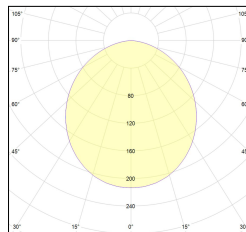

# MACROLUX

Article code	Article	Colour	Light Temperature (°K)	Watt (W)	Length (mm)
1320.0112.00.92	MT1_12-92 L=max 3 m	Black (92)			
1320.0112.01.92	MT1_12/3000-92 L=3m - EMPTY STANDARD	Black (92)			3000
1320.0112.01.M20.92	MT1_12/3000-92 L=3m - 20x EMPTY STANDARD	Black (92)			3000
1320.0112.120.2700.92	MT1_12/9,6/2700°K-92	Black (92)	2700	9,6	
1320.0112.120.4000.92	MT1_12/9,6/4000°K-92	Black (92)	4000	9,6	
1320.0112.120.92	MT1_12/9,6/3000°K-92	Black (92)	3000	9,6	
1320.0112.240.2700.92	MT1_12/19.6W/2700°K-92	Black (92)	2700	19,6	
1320.0112.240.4000.92	MT1_12/19.6W/4000°K-92	Black (92)	4000	19,6	
1320.0112.240.92	MT1_12/19.6W/3000°K-92	Black (92)	3000	19,6	

Article code	Article	Colour	Light Temperature (°K)	Watt (W)	Length (mm)
1320.0112.00.94	MT1_12-94 L=max 3 m	White (94)			
1320.0112.01.94	MT1_12/3000-94 L=3m - EMPTY STANDARD	White (94)			3000
1320.0112.01.M20.94	MT1_12/3000-94 L=3m - 20x EMPTY STANDARD	White (94)			3000
1320.0112.120.2700.94	MT1_12/9,6/2700°K-94	White (94)	2700	9,6	
1320.0112.120.4000.94	MT1_12/9,6/4000°K-94	White (94)	4000	9,6	
1320.0112.120.94	MT1_12/9,6/3000°K-94	White (94)	3000	9,6	
1320.0112.240.2700.94	MT1_12/19.6W/2700°K-94	White (94)	2700	19,6	
1320.0112.240.4000.94	MT1_12/19.6W/4000°K-94	White (94)	4000	19,6	
1320.0112.240.94	MT1_12/19.6W/3000°K-94	White (94)	3000	19,6	