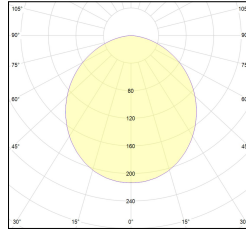

# MACROLUX

Article code	Article	Colour	Light Temperature (°K)	Watt (W)	Length (mm)
1320.0112.00.92	MT1_12-92 L=max 3 m	Black (92)			
1320.0112.01.92	MT1_12/3000-92 L=3m - EMPTY STANDARD	Black (92)			3000
1320.0112.01.M20.92	MT1_12/3000-92 L=3m - 20x EMPTY STANDARD	Black (92)			3000
1320.0112.120.2700.92	MT1_12/9,6/2700°K-92	Black (92)	2700	9,6	
1320.0112.120.4000.92	MT1_12/9,6/4000°K-92	Black (92)	4000	9,6	
1320.0112.120.92	MT1_12/9,6/3000°K-92	Black (92)	3000	9,6	
1320.0112.240.2700.92	MT1_12/19.6W/2700°K-92	Black (92)	2700	19,6	
1320.0112.240.4000.92	MT1_12/19.6W/4000°K-92	Black (92)	4000	19,6	
1320.0112.240.92	MT1_12/19.6W/3000°K-92	Black (92)	3000	19,6	

Article code	Article	Colour	Light Temperature (°K)	Watt (W)	Length (mm)
1320.0112.00.94	MT1_12-94 L=max 3 m	White (94)			
1320.0112.01.94	MT1_12/3000-94 L=3m - EMPTY STANDARD	White (94)			3000
1320.0112.01.M20.94	MT1_12/3000-94 L=3m - 20x EMPTY STANDARD	White (94)			3000
1320.0112.120.2700.94	MT1_12/9,6/2700°K-94	White (94)	2700	9,6	
1320.0112.120.4000.94	MT1_12/9,6/4000°K-94	White (94)	4000	9,6	
1320.0112.120.94	MT1_12/9,6/3000°K-94	White (94)	3000	9,6	
1320.0112.240.2700.94	MT1_12/19.6W/2700°K-94	White (94)	2700	19,6	
1320.0112.240.4000.94	MT1_12/19.6W/4000°K-94	White (94)	4000	19,6	
1320.0112.240.94	MT1_12/19.6W/3000°K-94	White (94)	3000	19,6	