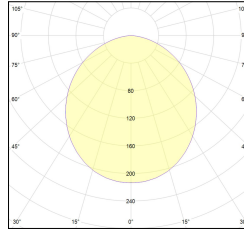

# MACROLUX

Article code	Article	Colour	Light Temperature (°K)	Watt (W)	Length (mm)
1320.0112.00.92	MT1_12-92 L=max 3 m	Black (92)			
1320.0112.01.92	MT1_12/3000-92 L=3m - EMPTY STANDARD	Black (92)			3000
1320.0112.01.M20.92	MT1_12/3000-92 L=3m - 20x EMPTY STANDARD	Black (92)			3000
1320.0112.120.2700.92	MT1_12/9,6/2700°K-92	Black (92)	2700	9,6	
1320.0112.120.4000.92	MT1_12/9,6/4000°K-92	Black (92)	4000	9,6	
1320.0112.120.92	MT1_12/9,6/3000°K-92	Black (92)	3000	9,6	
1320.0112.240.2700.92	MT1_12/19.6W/2700°K-92	Black (92)	2700	19,6	
1320.0112.240.4000.92	MT1_12/19.6W/4000°K-92	Black (92)	4000	19,6	
1320.0112.240.92	MT1_12/19.6W/3000°K-92	Black (92)	3000	19,6	

Article code	Article	Colour	Light Temperature (°K)	Watt (W)	Length (mm)
1320.0112.00.94	MT1_12-94 L=max 3 m	White (94)			
1320.0112.01.94	MT1_12/3000-94 L=3m - EMPTY STANDARD	White (94)			3000
1320.0112.01.M20.94	MT1_12/3000-94 L=3m - 20x EMPTY STANDARD	White (94)			3000
1320.0112.120.2700.94	MT1_12/9,6/2700°K-94	White (94)	2700	9,6	
1320.0112.120.4000.94	MT1_12/9,6/4000°K-94	White (94)	4000	9,6	
1320.0112.120.94	MT1_12/9,6/3000°K-94	White (94)	3000	9,6	
1320.0112.240.2700.94	MT1_12/19.6W/2700°K-94	White (94)	2700	19,6	
1320.0112.240.4000.94	MT1_12/19.6W/4000°K-94	White (94)	4000	19,6	
1320.0112.240.94	MT1_12/19.6W/3000°K-94	White (94)	3000	19,6	