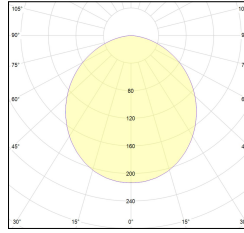

MACROLUX

Article code	Article	Colour	Light Temperature (°K)	Watt (W)	Length (mm)
1320.0112.00.92	MT1_12-92 L=max 3 m	Black (92)			
1320.0112.01.92	MT1_12/3000-92 L=3m - EMPTY STANDARD	Black (92)			3000
1320.0112.01.M20.92	MT1_12/3000-92 L=3m - 20x EMPTY STANDARD	Black (92)			3000
1320.0112.120.2700.92	MT1_12/9,6/2700°K-92	Black (92)	2700	9,6	
1320.0112.120.4000.92	MT1_12/9,6/4000°K-92	Black (92)	4000	9,6	
1320.0112.120.92	MT1_12/9,6/3000°K-92	Black (92)	3000	9,6	
1320.0112.240.2700.92	MT1_12/19.6W/2700°K-92	Black (92)	2700	19,6	
1320.0112.240.4000.92	MT1_12/19.6W/4000°K-92	Black (92)	4000	19,6	
1320.0112.240.92	MT1_12/19.6W/3000°K-92	Black (92)	3000	19,6	

Article code	Article	Colour	Light Temperature (°K)	Watt (W)	Length (mm)
1320.0112.00.94	MT1_12-94 L=max 3 m	White (94)			
1320.0112.01.94	MT1_12/3000-94 L=3m - EMPTY STANDARD	White (94)			3000
1320.0112.01.M20.94	MT1_12/3000-94 L=3m - 20x EMPTY STANDARD	White (94)			3000
1320.0112.120.2700.94	MT1_12/9,6/2700°K-94	White (94)	2700	9,6	
1320.0112.120.4000.94	MT1_12/9,6/4000°K-94	White (94)	4000	9,6	
1320.0112.120.94	MT1_12/9,6/3000°K-94	White (94)	3000	9,6	
1320.0112.240.2700.94	MT1_12/19.6W/2700°K-94	White (94)	2700	19,6	
1320.0112.240.4000.94	MT1_12/19.6W/4000°K-94	White (94)	4000	19,6	
1320.0112.240.94	MT1_12/19.6W/3000°K-94	White (94)	3000	19,6	