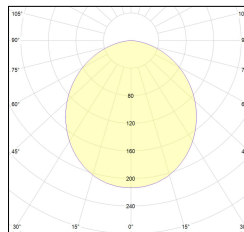

# MACROLUX

Article code	Article	Colour	Light Temperature (°K)	Watt (W)	Length (mm)
1320.0112.00.92	MT1_12-92 L=max 3 m	Black (92)			
1320.0112.01.92	MT1_12/3000-92 L=3m - EMPTY STANDARD	Black (92)			3000
1320.0112.01.M20.92	MT1_12/3000-92 L=3m - 20x EMPTY STANDARD	Black (92)			3000
1320.0112.120.2700.92	MT1_12/9,6/2700°K-92	Black (92)	2700	9,6	
1320.0112.120.4000.92	MT1_12/9,6/4000°K-92	Black (92)	4000	9,6	
1320.0112.120.92	MT1_12/9,6/3000°K-92	Black (92)	3000	9,6	
1320.0112.240.2700.92	MT1_12/19.6W/2700°K-92	Black (92)	2700	19,6	
1320.0112.240.4000.92	MT1_12/19.6W/4000°K-92	Black (92)	4000	19,6	
1320.0112.240.92	MT1_12/19.6W/3000°K-92	Black (92)	3000	19,6	

Article code	Article	Colour	Light Temperature (°K)	Watt (W)	Length (mm)
1320.0112.00.94	MT1_12-94 L=max 3 m	White (94)			
1320.0112.01.94	MT1_12/3000-94 L=3m - EMPTY STANDARD	White (94)			3000
1320.0112.01.M20.94	MT1_12/3000-94 L=3m - 20x EMPTY STANDARD	White (94)			3000
1320.0112.120.2700.94	MT1_12/9,6/2700°K-94	White (94)	2700	9,6	
1320.0112.120.4000.94	MT1_12/9,6/4000°K-94	White (94)	4000	9,6	
1320.0112.120.94	MT1_12/9,6/3000°K-94	White (94)	3000	9,6	
1320.0112.240.2700.94	MT1_12/19.6W/2700°K-94	White (94)	2700	19,6	
1320.0112.240.4000.94	MT1_12/19.6W/4000°K-94	White (94)	4000	19,6	
1320.0112.240.94	MT1_12/19.6W/3000°K-94	White (94)	3000	19,6	