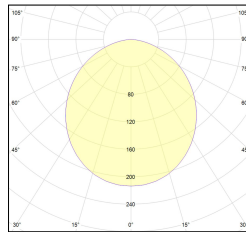

# MACROLUX

Article code	Article	Colour	Light Temperature (°K)	Watt (W)	Length (mm)
1320.0112.00.92	MT1_12-92 L=max 3 m	Black (92)			
1320.0112.01.92	MT1_12/3000-92 L=3m - EMPTY STANDARD	Black (92)			3000
1320.0112.01.M20.92	MT1_12/3000-92 L=3m - 20x EMPTY STANDARD	Black (92)			3000
1320.0112.120.2700.92	MT1_12/9,6/2700°K-92	Black (92)	2700	9,6	
1320.0112.120.4000.92	MT1_12/9,6/4000°K-92	Black (92)	4000	9,6	
1320.0112.120.92	MT1_12/9,6/3000°K-92	Black (92)	3000	9,6	
1320.0112.240.2700.92	MT1_12/19.6W/2700°K-92	Black (92)	2700	19,6	
1320.0112.240.4000.92	MT1_12/19.6W/4000°K-92	Black (92)	4000	19,6	
1320.0112.240.92	MT1_12/19.6W/3000°K-92	Black (92)	3000	19,6	

Article code	Article	Colour	Light Temperature (°K)	Watt (W)	Length (mm)
1320.0112.00.94	MT1_12-94 L=max 3 m	White (94)			
1320.0112.01.94	MT1_12/3000-94 L=3m - EMPTY STANDARD	White (94)			3000
1320.0112.01.M20.94	MT1_12/3000-94 L=3m - 20x EMPTY STANDARD	White (94)			3000
1320.0112.120.2700.94	MT1_12/9,6/2700°K-94	White (94)	2700	9,6	
1320.0112.120.4000.94	MT1_12/9,6/4000°K-94	White (94)	4000	9,6	
1320.0112.120.94	MT1_12/9,6/3000°K-94	White (94)	3000	9,6	
1320.0112.240.2700.94	MT1_12/19.6W/2700°K-94	White (94)	2700	19,6	
1320.0112.240.4000.94	MT1_12/19.6W/4000°K-94	White (94)	4000	19,6	
1320.0112.240.94	MT1_12/19.6W/3000°K-94	White (94)	3000	19,6	