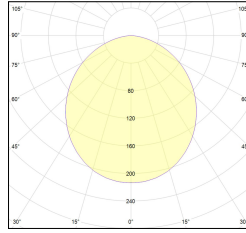

# MACROLUX

Article code	Article	Colour	Light Temperature (°K)	Watt (W)	Length (mm)
1320.0112.00.92	MT1_12-92 L=max 3 m	Black (92)			
1320.0112.01.92	MT1_12/3000-92 L=3m - EMPTY STANDARD	Black (92)			3000
1320.0112.01.M20.92	MT1_12/3000-92 L=3m - 20x EMPTY STANDARD	Black (92)			3000
1320.0112.120.2700.92	MT1_12/9,6/2700°K-92	Black (92)	2700	9,6	
1320.0112.120.4000.92	MT1_12/9,6/4000°K-92	Black (92)	4000	9,6	
1320.0112.120.92	MT1_12/9,6/3000°K-92	Black (92)	3000	9,6	
1320.0112.240.2700.92	MT1_12/19.6W/2700°K-92	Black (92)	2700	19,6	
1320.0112.240.4000.92	MT1_12/19.6W/4000°K-92	Black (92)	4000	19,6	
1320.0112.240.92	MT1_12/19.6W/3000°K-92	Black (92)	3000	19,6	

Article code	Article	Colour	Light Temperature (°K)	Watt (W)	Length (mm)
1320.0112.00.94	MT1_12-94 L=max 3 m	White (94)			
1320.0112.01.94	MT1_12/3000-94 L=3m - EMPTY STANDARD	White (94)			3000
1320.0112.01.M20.94	MT1_12/3000-94 L=3m - 20x EMPTY STANDARD	White (94)			3000
1320.0112.120.2700.94	MT1_12/9,6/2700°K-94	White (94)	2700	9,6	
1320.0112.120.4000.94	MT1_12/9,6/4000°K-94	White (94)	4000	9,6	
1320.0112.120.94	MT1_12/9,6/3000°K-94	White (94)	3000	9,6	
1320.0112.240.2700.94	MT1_12/19.6W/2700°K-94	White (94)	2700	19,6	
1320.0112.240.4000.94	MT1_12/19.6W/4000°K-94	White (94)	4000	19,6	
1320.0112.240.94	MT1_12/19.6W/3000°K-94	White (94)	3000	19,6	