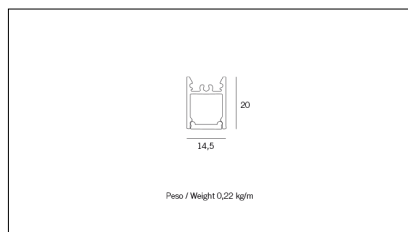

# MACROLUX

Codice Articolo	Articolo	Colore	Temperatura Luce (°K)	Potenza (W)	Lunghezza (mm)
1320.0112.00.92	MT1_12-92 L=max 3 m	Nero (92)			
1320.0112.01.92	MT1_12/3000-92 L=3m - EMPTY STANDARD	Nero (92)			3000
1320.0112.01.M20.92	MT1_12/3000-92 L=3m - 20x EMPTY STANDARD	Nero (92)			3000
1320.0112.120.2700.92	MT1_12/9,6/2700°K-92	Nero (92)	2700	9,6	
1320.0112.120.4000.92	MT1_12/9,6/4000°K-92	Nero (92)	4000	9,6	
1320.0112.120.92	MT1_12/9,6/3000°K-92	Nero (92)	3000	9,6	
1320.0112.240.2700.92	MT1_12/19.6W/2700°K-92	Nero (92)	2700	19,6	
1320.0112.240.4000.92	MT1_12/19.6W/4000°K-92	Nero (92)	4000	19,6	
1320.0112.240.92	MT1_12/19.6W/3000°K-92	Nero (92)	3000	19,6	

Codice Articolo	Articolo	Colore	Temperatura Luce (°K)	Potenza (W)	Lunghezza (mm)
1320.0112.00.94	MT1_12-94 L=max 3 m	Bianco (94)			
1320.0112.01.94	MT1_12/3000-94 L=3m - EMPTY STANDARD	Bianco (94)			3000
1320.0112.01.M20.94	MT1_12/3000-94 L=3m - 20x EMPTY STANDARD	Bianco (94)			3000
1320.0112.120.2700.94	MT1_12/9,6/2700°K-94	Bianco (94)	2700	9,6	
1320.0112.120.4000.94	MT1_12/9,6/4000°K-94	Bianco (94)	4000	9,6	
1320.0112.120.94	MT1_12/9,6/3000°K-94	Bianco (94)	3000	9,6	
1320.0112.240.2700.94	MT1_12/19.6W/2700°K-94	Bianco (94)	2700	19,6	
1320.0112.240.4000.94	MT1_12/19.6W/4000°K-94	Bianco (94)	4000	19,6	
1320.0112.240.94	MT1_12/19.6W/3000°K-94	Bianco (94)	3000	19,6	