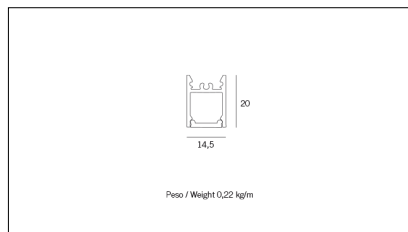

MACROLUX

Codice Articolo	Articolo	Colore	Temperatura Luce (°K)	Potenza (W)	Lunghezza (mm)
1320.0112.00.92	MT1_12-92 L=max 3 m	Nero (92)			
1320.0112.01.92	MT1_12/3000-92 L=3m - EMPTY STANDARD	Nero (92)			3000
1320.0112.01.M20.92	MT1_12/3000-92 L=3m - 20x EMPTY STANDARD	Nero (92)			3000
1320.0112.120.2700.92	MT1_12/9,6/2700°K-92	Nero (92)	2700	9,6	
1320.0112.120.4000.92	MT1_12/9,6/4000°K-92	Nero (92)	4000	9,6	
1320.0112.120.92	MT1_12/9,6/3000°K-92	Nero (92)	3000	9,6	
1320.0112.240.2700.92	MT1_12/19.6W/2700°K-92	Nero (92)	2700	19,6	
1320.0112.240.4000.92	MT1_12/19.6W/4000°K-92	Nero (92)	4000	19,6	
1320.0112.240.92	MT1_12/19.6W/3000°K-92	Nero (92)	3000	19,6	

Codice Articolo	Articolo	Colore	Temperatura Luce (°K)	Potenza (W)	Lunghezza (mm)
1320.0112.00.94	MT1_12-94 L=max 3 m	Bianco (94)			
1320.0112.01.94	MT1_12/3000-94 L=3m - EMPTY STANDARD	Bianco (94)			3000
1320.0112.01.M20.94	MT1_12/3000-94 L=3m - 20x EMPTY STANDARD	Bianco (94)			3000
1320.0112.120.2700.94	MT1_12/9,6/2700°K-94	Bianco (94)	2700	9,6	
1320.0112.120.4000.94	MT1_12/9,6/4000°K-94	Bianco (94)	4000	9,6	
1320.0112.120.94	MT1_12/9,6/3000°K-94	Bianco (94)	3000	9,6	
1320.0112.240.2700.94	MT1_12/19.6W/2700°K-94	Bianco (94)	2700	19,6	
1320.0112.240.4000.94	MT1_12/19.6W/4000°K-94	Bianco (94)	4000	19,6	
1320.0112.240.94	MT1_12/19.6W/3000°K-94	Bianco (94)	3000	19,6	