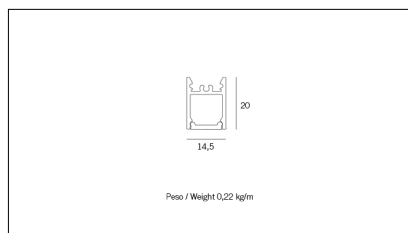

MACROLUX

Codice Articolo	Articolo	Colore	Temperatura Luce (°K)	Potenza (W)	Lunghezza (mm)
1320.0112.00.92	MT1_12-92 L=max 3 m	Nero (92)			
1320.0112.01.92	MT1_12/3000-92 L=3m - EMPTY STANDARD	Nero (92)			3000
1320.0112.01.M20.92	MT1_12/3000-92 L=3m - 20x EMPTY STANDARD	Nero (92)			3000
1320.0112.120.2700.92	MT1_12/9,6/2700°K-92	Nero (92)	2700	9,6	
1320.0112.120.4000.92	MT1_12/9,6/4000°K-92	Nero (92)	4000	9,6	
1320.0112.120.92	MT1_12/9,6/3000°K-92	Nero (92)	3000	9,6	
1320.0112.240.2700.92	MT1_12/19.6W/2700°K-92	Nero (92)	2700	19,6	
1320.0112.240.4000.92	MT1_12/19.6W/4000°K-92	Nero (92)	4000	19,6	
1320.0112.240.92	MT1_12/19.6W/3000°K-92	Nero (92)	3000	19,6	

Codice Articolo	Articolo	Colore	Temperatura Luce (°K)	Potenza (W)	Lunghezza (mm)
1320.0112.00.94	MT1_12-94 L=max 3 m	Bianco (94)			
1320.0112.01.94	MT1_12/3000-94 L=3m - EMPTY STANDARD	Bianco (94)			3000
1320.0112.01.M20.94	MT1_12/3000-94 L=3m - 20x EMPTY STANDARD	Bianco (94)			3000
1320.0112.120.2700.94	MT1_12/9,6/2700°K-94	Bianco (94)	2700	9,6	
1320.0112.120.4000.94	MT1_12/9,6/4000°K-94	Bianco (94)	4000	9,6	
1320.0112.120.94	MT1_12/9,6/3000°K-94	Bianco (94)	3000	9,6	
1320.0112.240.2700.94	MT1_12/19.6W/2700°K-94	Bianco (94)	2700	19,6	
1320.0112.240.4000.94	MT1_12/19.6W/4000°K-94	Bianco (94)	4000	19,6	
1320.0112.240.94	MT1_12/19.6W/3000°K-94	Bianco (94)	3000	19,6	