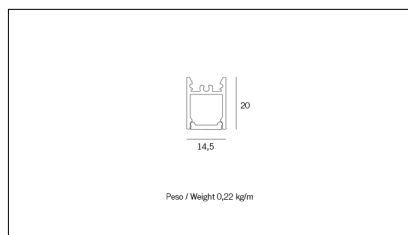

# MACROLUX

Codice Articolo	Articolo	Colore	Temperatura Luce (°K)	Potenza (W)	Lunghezza (mm)
1320.0112.00.92	MT1_12-92 L=max 3 m	Nero (92)			
1320.0112.01.92	MT1_12/3000-92 L=3m - EMPTY STANDARD	Nero (92)			3000
1320.0112.01.M20.92	MT1_12/3000-92 L=3m - 20x EMPTY STANDARD	Nero (92)			3000
1320.0112.120.2700.92	MT1_12/9,6/2700°K-92	Nero (92)	2700	9,6	
1320.0112.120.4000.92	MT1_12/9,6/4000°K-92	Nero (92)	4000	9,6	
1320.0112.120.92	MT1_12/9,6/3000°K-92	Nero (92)	3000	9,6	
1320.0112.240.2700.92	MT1_12/19.6W/2700°K-92	Nero (92)	2700	19,6	
1320.0112.240.4000.92	MT1_12/19.6W/4000°K-92	Nero (92)	4000	19,6	
1320.0112.240.92	MT1_12/19.6W/3000°K-92	Nero (92)	3000	19,6	

Codice Articolo	Articolo	Colore	Temperatura Luce (°K)	Potenza (W)	Lunghezza (mm)
1320.0112.00.94	MT1_12-94 L=max 3 m	Bianco (94)			
1320.0112.01.94	MT1_12/3000-94 L=3m - EMPTY STANDARD	Bianco (94)			3000
1320.0112.01.M20.94	MT1_12/3000-94 L=3m - 20x EMPTY STANDARD	Bianco (94)			3000
1320.0112.120.2700.94	MT1_12/9,6/2700°K-94	Bianco (94)	2700	9,6	
1320.0112.120.4000.94	MT1_12/9,6/4000°K-94	Bianco (94)	4000	9,6	
1320.0112.120.94	MT1_12/9,6/3000°K-94	Bianco (94)	3000	9,6	
1320.0112.240.2700.94	MT1_12/19.6W/2700°K-94	Bianco (94)	2700	19,6	
1320.0112.240.4000.94	MT1_12/19.6W/4000°K-94	Bianco (94)	4000	19,6	
1320.0112.240.94	MT1_12/19.6W/3000°K-94	Bianco (94)	3000	19,6	