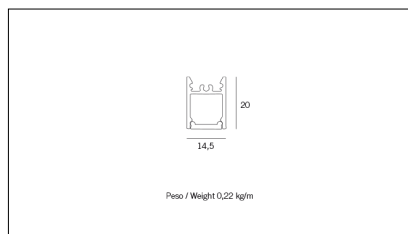

# MACROLUX

Codice Articolo	Articolo	Colore	Temperatura Luce (°K)	Potenza (W)	Lunghezza (mm)
1320.0112.00.92	MT1_12-92 L=max 3 m	Nero (92)			
1320.0112.01.92	MT1_12/3000-92 L=3m - EMPTY STANDARD	Nero (92)			3000
1320.0112.01.M20.92	MT1_12/3000-92 L=3m - 20x EMPTY STANDARD	Nero (92)			3000
1320.0112.120.2700.92	MT1_12/9,6/2700°K-92	Nero (92)	2700	9,6	
1320.0112.120.4000.92	MT1_12/9,6/4000°K-92	Nero (92)	4000	9,6	
1320.0112.120.92	MT1_12/9,6/3000°K-92	Nero (92)	3000	9,6	
1320.0112.240.2700.92	MT1_12/19.6W/2700°K-92	Nero (92)	2700	19,6	
1320.0112.240.4000.92	MT1_12/19.6W/4000°K-92	Nero (92)	4000	19,6	
1320.0112.240.92	MT1_12/19.6W/3000°K-92	Nero (92)	3000	19,6	

Codice Articolo	Articolo	Colore	Temperatura Luce (°K)	Potenza (W)	Lunghezza (mm)
1320.0112.00.94	MT1_12-94 L=max 3 m	Bianco (94)			
1320.0112.01.94	MT1_12/3000-94 L=3m - EMPTY STANDARD	Bianco (94)			3000
1320.0112.01.M20.94	MT1_12/3000-94 L=3m - 20x EMPTY STANDARD	Bianco (94)			3000
1320.0112.120.2700.94	MT1_12/9,6/2700°K-94	Bianco (94)	2700	9,6	
1320.0112.120.4000.94	MT1_12/9,6/4000°K-94	Bianco (94)	4000	9,6	
1320.0112.120.94	MT1_12/9,6/3000°K-94	Bianco (94)	3000	9,6	
1320.0112.240.2700.94	MT1_12/19.6W/2700°K-94	Bianco (94)	2700	19,6	
1320.0112.240.4000.94	MT1_12/19.6W/4000°K-94	Bianco (94)	4000	19,6	
1320.0112.240.94	MT1_12/19.6W/3000°K-94	Bianco (94)	3000	19,6	