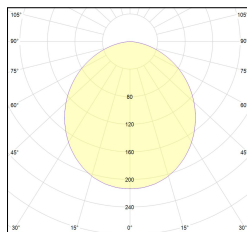

# MACROLUX

Codice Articolo	Articolo	Colore	Temperatura Luce (°K)	Potenza (W)	Lunghezza (mm)
1320.0112.00.92	MT1_12-92 L=max 3 m	Nero (92)			
1320.0112.01.92	MT1_12/3000-92 L=3m - EMPTY STANDARD	Nero (92)			3000
1320.0112.01.M20.92	MT1_12/3000-92 L=3m - 20x EMPTY STANDARD	Nero (92)			3000
1320.0112.120.2700.92	MT1_12/9,6/2700°K-92	Nero (92)	2700	9,6	
1320.0112.120.4000.92	MT1_12/9,6/4000°K-92	Nero (92)	4000	9,6	
1320.0112.120.92	MT1_12/9,6/3000°K-92	Nero (92)	3000	9,6	
1320.0112.240.2700.92	MT1_12/19.6W/2700°K-92	Nero (92)	2700	19,6	
1320.0112.240.4000.92	MT1_12/19.6W/4000°K-92	Nero (92)	4000	19,6	
1320.0112.240.92	MT1_12/19.6W/3000°K-92	Nero (92)	3000	19,6	

Codice Articolo	Articolo	Colore	Temperatura Luce (°K)	Potenza (W)	Lunghezza (mm)
1320.0112.00.94	MT1_12-94 L=max 3 m	Bianco (94)			
1320.0112.01.94	MT1_12/3000-94 L=3m - EMPTY STANDARD	Bianco (94)			3000
1320.0112.01.M20.94	MT1_12/3000-94 L=3m - 20x EMPTY STANDARD	Bianco (94)			3000
1320.0112.120.2700.94	MT1_12/9,6/2700°K-94	Bianco (94)	2700	9,6	
1320.0112.120.4000.94	MT1_12/9,6/4000°K-94	Bianco (94)	4000	9,6	
1320.0112.120.94	MT1_12/9,6/3000°K-94	Bianco (94)	3000	9,6	
1320.0112.240.2700.94	MT1_12/19.6W/2700°K-94	Bianco (94)	2700	19,6	
1320.0112.240.4000.94	MT1_12/19.6W/4000°K-94	Bianco (94)	4000	19,6	
1320.0112.240.94	MT1_12/19.6W/3000°K-94	Bianco (94)	3000	19,6	