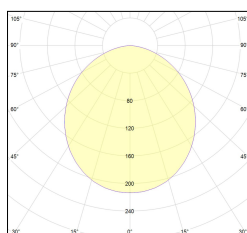

# MACROLUX

Codice Articolo	Articolo	Colore	Temperatura Luce (°K)	Potenza (W)	Lunghezza (mm)
1320.0112.00.92	MT1_12-92 L=max 3 m	Nero (92)			
1320.0112.01.92	MT1_12/3000-92 L=3m - EMPTY STANDARD	Nero (92)			3000
1320.0112.01.M20.92	MT1_12/3000-92 L=3m - 20x EMPTY STANDARD	Nero (92)			3000
1320.0112.120.2700.92	MT1_12/9,6/2700°K-92	Nero (92)	2700	9,6	
1320.0112.120.4000.92	MT1_12/9,6/4000°K-92	Nero (92)	4000	9,6	
1320.0112.120.92	MT1_12/9,6/3000°K-92	Nero (92)	3000	9,6	
1320.0112.240.2700.92	MT1_12/19.6W/2700°K-92	Nero (92)	2700	19,6	
1320.0112.240.4000.92	MT1_12/19.6W/4000°K-92	Nero (92)	4000	19,6	
1320.0112.240.92	MT1_12/19.6W/3000°K-92	Nero (92)	3000	19,6	

Codice Articolo	Articolo	Colore	Temperatura Luce (°K)	Potenza (W)	Lunghezza (mm)
1320.0112.00.94	MT1_12-94 L=max 3 m	Bianco (94)			
1320.0112.01.94	MT1_12/3000-94 L=3m - EMPTY STANDARD	Bianco (94)			3000
1320.0112.01.M20.94	MT1_12/3000-94 L=3m - 20x EMPTY STANDARD	Bianco (94)			3000
1320.0112.120.2700.94	MT1_12/9,6/2700°K-94	Bianco (94)	2700	9,6	
1320.0112.120.4000.94	MT1_12/9,6/4000°K-94	Bianco (94)	4000	9,6	
1320.0112.120.94	MT1_12/9,6/3000°K-94	Bianco (94)	3000	9,6	
1320.0112.240.2700.94	MT1_12/19.6W/2700°K-94	Bianco (94)	2700	19,6	
1320.0112.240.4000.94	MT1_12/19.6W/4000°K-94	Bianco (94)	4000	19,6	
1320.0112.240.94	MT1_12/19.6W/3000°K-94	Bianco (94)	3000	19,6	