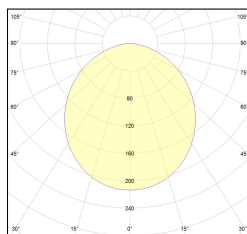

# MACROLUX

Codice Articolo	Articolo	Colore	Temperatura Luce (°K)	Potenza (W)	Lunghezza (mm)
1320.0112.00.92	MT1_12-92 L=max 3 m	Nero (92)			
1320.0112.01.92	MT1_12/3000-92 L=3m - EMPTY STANDARD	Nero (92)			3000
1320.0112.01.M20.92	MT1_12/3000-92 L=3m - 20x EMPTY STANDARD	Nero (92)			3000
1320.0112.120.2700.92	MT1_12/9,6/2700°K-92	Nero (92)	2700	9,6	
1320.0112.120.4000.92	MT1_12/9,6/4000°K-92	Nero (92)	4000	9,6	
1320.0112.120.92	MT1_12/9,6/3000°K-92	Nero (92)	3000	9,6	
1320.0112.240.2700.92	MT1_12/19.6W/2700°K-92	Nero (92)	2700	19,6	
1320.0112.240.4000.92	MT1_12/19.6W/4000°K-92	Nero (92)	4000	19,6	
1320.0112.240.92	MT1_12/19.6W/3000°K-92	Nero (92)	3000	19,6	

Codice Articolo	Articolo	Colore	Temperatura Luce (°K)	Potenza (W)	Lunghezza (mm)
1320.0112.00.94	MT1_12-94 L=max 3 m	Bianco (94)			
1320.0112.01.94	MT1_12/3000-94 L=3m - EMPTY STANDARD	Bianco (94)			3000
1320.0112.01.M20.94	MT1_12/3000-94 L=3m - 20x EMPTY STANDARD	Bianco (94)			3000
1320.0112.120.2700.94	MT1_12/9,6/2700°K-94	Bianco (94)	2700	9,6	
1320.0112.120.4000.94	MT1_12/9,6/4000°K-94	Bianco (94)	4000	9,6	
1320.0112.120.94	MT1_12/9,6/3000°K-94	Bianco (94)	3000	9,6	
1320.0112.240.2700.94	MT1_12/19.6W/2700°K-94	Bianco (94)	2700	19,6	
1320.0112.240.4000.94	MT1_12/19.6W/4000°K-94	Bianco (94)	4000	19,6	
1320.0112.240.94	MT1_12/19.6W/3000°K-94	Bianco (94)	3000	19,6	