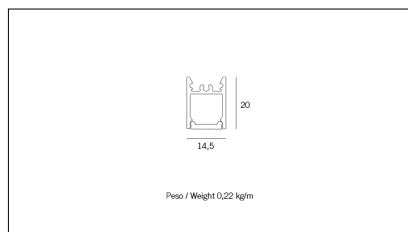

MACROLUX

Codice Articolo	Articolo	Colore	Temperatura Luce (°K)	Potenza (W)	Lunghezza (mm)
1320.0112.00.92	MT1_12-92 L=max 3 m	Nero (92)			
1320.0112.01.92	MT1_12/3000-92 L=3m - EMPTY STANDARD	Nero (92)			3000
1320.0112.01.M20.92	MT1_12/3000-92 L=3m - 20x EMPTY STANDARD	Nero (92)			3000
1320.0112.120.2700.92	MT1_12/9,6/2700°K-92	Nero (92)	2700	9,6	
1320.0112.120.4000.92	MT1_12/9,6/4000°K-92	Nero (92)	4000	9,6	
1320.0112.120.92	MT1_12/9,6/3000°K-92	Nero (92)	3000	9,6	
1320.0112.240.2700.92	MT1_12/19.6W/2700°K-92	Nero (92)	2700	19,6	
1320.0112.240.4000.92	MT1_12/19.6W/4000°K-92	Nero (92)	4000	19,6	
1320.0112.240.92	MT1_12/19.6W/3000°K-92	Nero (92)	3000	19,6	

Codice Articolo	Articolo	Colore	Temperatura Luce (°K)	Potenza (W)	Lunghezza (mm)
1320.0112.00.94	MT1_12-94 L=max 3 m	Bianco (94)			
1320.0112.01.94	MT1_12/3000-94 L=3m - EMPTY STANDARD	Bianco (94)			3000
1320.0112.01.M20.94	MT1_12/3000-94 L=3m - 20x EMPTY STANDARD	Bianco (94)			3000
1320.0112.120.2700.94	MT1_12/9,6/2700°K-94	Bianco (94)	2700	9,6	
1320.0112.120.4000.94	MT1_12/9,6/4000°K-94	Bianco (94)	4000	9,6	
1320.0112.120.94	MT1_12/9,6/3000°K-94	Bianco (94)	3000	9,6	
1320.0112.240.2700.94	MT1_12/19.6W/2700°K-94	Bianco (94)	2700	19,6	
1320.0112.240.4000.94	MT1_12/19.6W/4000°K-94	Bianco (94)	4000	19,6	
1320.0112.240.94	MT1_12/19.6W/3000°K-94	Bianco (94)	3000	19,6	