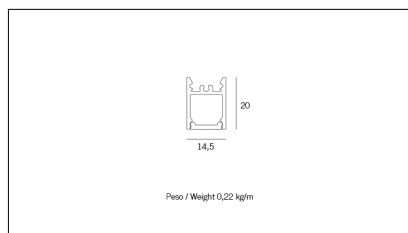

# MACROLUX

Codice Articolo	Articolo	Colore	Temperatura Luce (°K)	Potenza (W)	Lunghezza (mm)
1320.0112.00.92	MT1_12-92 L=max 3 m	Nero (92)			
1320.0112.01.92	MT1_12/3000-92 L=3m - EMPTY STANDARD	Nero (92)			3000
1320.0112.01.M20.92	MT1_12/3000-92 L=3m - 20x EMPTY STANDARD	Nero (92)			3000
1320.0112.120.2700.92	MT1_12/9,6/2700°K-92	Nero (92)	2700	9,6	
1320.0112.120.4000.92	MT1_12/9,6/4000°K-92	Nero (92)	4000	9,6	
1320.0112.120.92	MT1_12/9,6/3000°K-92	Nero (92)	3000	9,6	
1320.0112.240.2700.92	MT1_12/19.6W/2700°K-92	Nero (92)	2700	19,6	
1320.0112.240.4000.92	MT1_12/19.6W/4000°K-92	Nero (92)	4000	19,6	
1320.0112.240.92	MT1_12/19.6W/3000°K-92	Nero (92)	3000	19,6	

Codice Articolo	Articolo	Colore	Temperatura Luce (°K)	Potenza (W)	Lunghezza (mm)
1320.0112.00.94	MT1_12-94 L=max 3 m	Bianco (94)			
1320.0112.01.94	MT1_12/3000-94 L=3m - EMPTY STANDARD	Bianco (94)			3000
1320.0112.01.M20.94	MT1_12/3000-94 L=3m - 20x EMPTY STANDARD	Bianco (94)			3000
1320.0112.120.2700.94	MT1_12/9,6/2700°K-94	Bianco (94)	2700	9,6	
1320.0112.120.4000.94	MT1_12/9,6/4000°K-94	Bianco (94)	4000	9,6	
1320.0112.120.94	MT1_12/9,6/3000°K-94	Bianco (94)	3000	9,6	
1320.0112.240.2700.94	MT1_12/19.6W/2700°K-94	Bianco (94)	2700	19,6	
1320.0112.240.4000.94	MT1_12/19.6W/4000°K-94	Bianco (94)	4000	19,6	
1320.0112.240.94	MT1_12/19.6W/3000°K-94	Bianco (94)	3000	19,6	