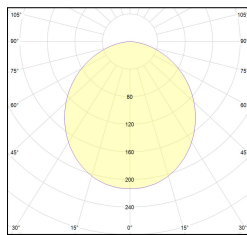

MACROLUX

Codice Articolo	Articolo	Colore	Temperatura Luce (°K)	Potenza (W)	Lunghezza (mm)
1320.0112.00.92	MT1_12-92 L=max 3 m	Nero (92)			
1320.0112.01.92	MT1_12/3000-92 L=3m - EMPTY STANDARD	Nero (92)			3000
1320.0112.01.M20.92	MT1_12/3000-92 L=3m - 20x EMPTY STANDARD	Nero (92)			3000
1320.0112.120.2700.92	MT1_12/9,6/2700°K-92	Nero (92)	2700	9,6	
1320.0112.120.4000.92	MT1_12/9,6/4000°K-92	Nero (92)	4000	9,6	
1320.0112.120.92	MT1_12/9,6/3000°K-92	Nero (92)	3000	9,6	
1320.0112.240.2700.92	MT1_12/19.6W/2700°K-92	Nero (92)	2700	19,6	
1320.0112.240.4000.92	MT1_12/19.6W/4000°K-92	Nero (92)	4000	19,6	
1320.0112.240.92	MT1_12/19.6W/3000°K-92	Nero (92)	3000	19,6	

Codice Articolo	Articolo	Colore	Temperatura Luce (°K)	Potenza (W)	Lunghezza (mm)
1320.0112.00.94	MT1_12-94 L=max 3 m	Bianco (94)			
1320.0112.01.94	MT1_12/3000-94 L=3m - EMPTY STANDARD	Bianco (94)			3000
1320.0112.01.M20.94	MT1_12/3000-94 L=3m - 20x EMPTY STANDARD	Bianco (94)			3000
1320.0112.120.2700.94	MT1_12/9,6/2700°K-94	Bianco (94)	2700	9,6	
1320.0112.120.4000.94	MT1_12/9,6/4000°K-94	Bianco (94)	4000	9,6	
1320.0112.120.94	MT1_12/9,6/3000°K-94	Bianco (94)	3000	9,6	
1320.0112.240.2700.94	MT1_12/19.6W/2700°K-94	Bianco (94)	2700	19,6	
1320.0112.240.4000.94	MT1_12/19.6W/4000°K-94	Bianco (94)	4000	19,6	
1320.0112.240.94	MT1_12/19.6W/3000°K-94	Bianco (94)	3000	19,6	