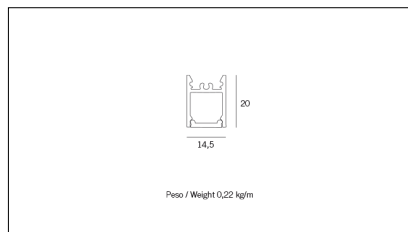

# MACROLUX

Codice Articolo	Articolo	Colore	Temperatura Luce (°K)	Potenza (W)	Lunghezza (mm)
1320.0112.00.92	MT1_12-92 L=max 3 m	Nero (92)			
1320.0112.01.92	MT1_12/3000-92 L=3m - EMPTY STANDARD	Nero (92)			3000
1320.0112.01.M20.92	MT1_12/3000-92 L=3m - 20x EMPTY STANDARD	Nero (92)			3000
1320.0112.120.2700.92	MT1_12/9,6/2700°K-92	Nero (92)	2700	9,6	
1320.0112.120.4000.92	MT1_12/9,6/4000°K-92	Nero (92)	4000	9,6	
1320.0112.120.92	MT1_12/9,6/3000°K-92	Nero (92)	3000	9,6	
1320.0112.240.2700.92	MT1_12/19.6W/2700°K-92	Nero (92)	2700	19,6	
1320.0112.240.4000.92	MT1_12/19.6W/4000°K-92	Nero (92)	4000	19,6	
1320.0112.240.92	MT1_12/19.6W/3000°K-92	Nero (92)	3000	19,6	

Codice Articolo	Articolo	Colore	Temperatura Luce (°K)	Potenza (W)	Lunghezza (mm)
1320.0112.00.94	MT1_12-94 L=max 3 m	Bianco (94)			
1320.0112.01.94	MT1_12/3000-94 L=3m - EMPTY STANDARD	Bianco (94)			3000
1320.0112.01.M20.94	MT1_12/3000-94 L=3m - 20x EMPTY STANDARD	Bianco (94)			3000
1320.0112.120.2700.94	MT1_12/9,6/2700°K-94	Bianco (94)	2700	9,6	
1320.0112.120.4000.94	MT1_12/9,6/4000°K-94	Bianco (94)	4000	9,6	
1320.0112.120.94	MT1_12/9,6/3000°K-94	Bianco (94)	3000	9,6	
1320.0112.240.2700.94	MT1_12/19.6W/2700°K-94	Bianco (94)	2700	19,6	
1320.0112.240.4000.94	MT1_12/19.6W/4000°K-94	Bianco (94)	4000	19,6	
1320.0112.240.94	MT1_12/19.6W/3000°K-94	Bianco (94)	3000	19,6	