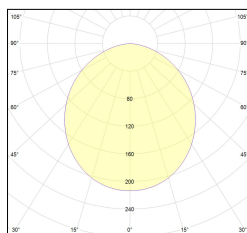

# MACROLUX

Codice Articolo	Articolo	Colore	Temperatura Luce (°K)	Potenza (W)	Lunghezza (mm)
1320.0112.00.92	MT1_12-92 L=max 3 m	Nero (92)			
1320.0112.01.92	MT1_12/3000-92 L=3m - EMPTY STANDARD	Nero (92)			3000
1320.0112.01.M20.92	MT1_12/3000-92 L=3m - 20x EMPTY STANDARD	Nero (92)			3000
1320.0112.120.2700.92	MT1_12/9,6/2700°K-92	Nero (92)	2700	9,6	
1320.0112.120.4000.92	MT1_12/9,6/4000°K-92	Nero (92)	4000	9,6	
1320.0112.120.92	MT1_12/9,6/3000°K-92	Nero (92)	3000	9,6	
1320.0112.240.2700.92	MT1_12/19.6W/2700°K-92	Nero (92)	2700	19,6	
1320.0112.240.4000.92	MT1_12/19.6W/4000°K-92	Nero (92)	4000	19,6	
1320.0112.240.92	MT1_12/19.6W/3000°K-92	Nero (92)	3000	19,6	

Codice Articolo	Articolo	Colore	Temperatura Luce (°K)	Potenza (W)	Lunghezza (mm)
1320.0112.00.94	MT1_12-94 L=max 3 m	Bianco (94)			
1320.0112.01.94	MT1_12/3000-94 L=3m - EMPTY STANDARD	Bianco (94)			3000
1320.0112.01.M20.94	MT1_12/3000-94 L=3m - 20x EMPTY STANDARD	Bianco (94)			3000
1320.0112.120.2700.94	MT1_12/9,6/2700°K-94	Bianco (94)	2700	9,6	
1320.0112.120.4000.94	MT1_12/9,6/4000°K-94	Bianco (94)	4000	9,6	
1320.0112.120.94	MT1_12/9,6/3000°K-94	Bianco (94)	3000	9,6	
1320.0112.240.2700.94	MT1_12/19.6W/2700°K-94	Bianco (94)	2700	19,6	
1320.0112.240.4000.94	MT1_12/19.6W/4000°K-94	Bianco (94)	4000	19,6	
1320.0112.240.94	MT1_12/19.6W/3000°K-94	Bianco (94)	3000	19,6	