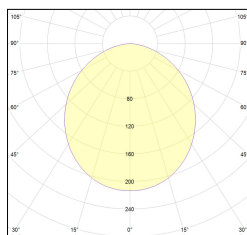

# MACROLUX

Codice Articolo	Articolo	Colore	Temperatura Luce (°K)	Potenza (W)	Lunghezza (mm)
1320.0112.00.92	MT1_12-92 L=max 3 m	Nero (92)			
1320.0112.01.92	MT1_12/3000-92 L=3m - EMPTY STANDARD	Nero (92)			3000
1320.0112.01.M20.92	MT1_12/3000-92 L=3m - 20x EMPTY STANDARD	Nero (92)			3000
1320.0112.120.2700.92	MT1_12/9,6/2700°K-92	Nero (92)	2700	9,6	
1320.0112.120.4000.92	MT1_12/9,6/4000°K-92	Nero (92)	4000	9,6	
1320.0112.120.92	MT1_12/9,6/3000°K-92	Nero (92)	3000	9,6	
1320.0112.240.2700.92	MT1_12/19.6W/2700°K-92	Nero (92)	2700	19,6	
1320.0112.240.4000.92	MT1_12/19.6W/4000°K-92	Nero (92)	4000	19,6	
1320.0112.240.92	MT1_12/19.6W/3000°K-92	Nero (92)	3000	19,6	

Codice Articolo	Articolo	Colore	Temperatura Luce (°K)	Potenza (W)	Lunghezza (mm)
1320.0112.00.94	MT1_12-94 L=max 3 m	Bianco (94)			
1320.0112.01.94	MT1_12/3000-94 L=3m - EMPTY STANDARD	Bianco (94)			3000
1320.0112.01.M20.94	MT1_12/3000-94 L=3m - 20x EMPTY STANDARD	Bianco (94)			3000
1320.0112.120.2700.94	MT1_12/9,6/2700°K-94	Bianco (94)	2700	9,6	
1320.0112.120.4000.94	MT1_12/9,6/4000°K-94	Bianco (94)	4000	9,6	
1320.0112.120.94	MT1_12/9,6/3000°K-94	Bianco (94)	3000	9,6	
1320.0112.240.2700.94	MT1_12/19.6W/2700°K-94	Bianco (94)	2700	19,6	
1320.0112.240.4000.94	MT1_12/19.6W/4000°K-94	Bianco (94)	4000	19,6	
1320.0112.240.94	MT1_12/19.6W/3000°K-94	Bianco (94)	3000	19,6	