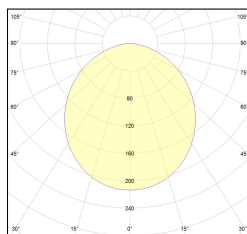

MACROLUX

Codice Articolo	Articolo	Colore	Temperatura Luce (°K)	Potenza (W)	Lunghezza (mm)
1320.0112.00.92	MT1_12-92 L=max 3 m	Nero (92)			
1320.0112.01.92	MT1_12/3000-92 L=3m - EMPTY STANDARD	Nero (92)			3000
1320.0112.01.M20.92	MT1_12/3000-92 L=3m - 20x EMPTY STANDARD	Nero (92)			3000
1320.0112.120.2700.92	MT1_12/9,6/2700°K-92	Nero (92)	2700	9,6	
1320.0112.120.4000.92	MT1_12/9,6/4000°K-92	Nero (92)	4000	9,6	
1320.0112.120.92	MT1_12/9,6/3000°K-92	Nero (92)	3000	9,6	
1320.0112.240.2700.92	MT1_12/19.6W/2700°K-92	Nero (92)	2700	19,6	
1320.0112.240.4000.92	MT1_12/19.6W/4000°K-92	Nero (92)	4000	19,6	
1320.0112.240.92	MT1_12/19.6W/3000°K-92	Nero (92)	3000	19,6	

Codice Articolo	Articolo	Colore	Temperatura Luce (°K)	Potenza (W)	Lunghezza (mm)
1320.0112.00.94	MT1_12-94 L=max 3 m	Bianco (94)			
1320.0112.01.94	MT1_12/3000-94 L=3m - EMPTY STANDARD	Bianco (94)			3000
1320.0112.01.M20.94	MT1_12/3000-94 L=3m - 20x EMPTY STANDARD	Bianco (94)			3000
1320.0112.120.2700.94	MT1_12/9,6/2700°K-94	Bianco (94)	2700	9,6	
1320.0112.120.4000.94	MT1_12/9,6/4000°K-94	Bianco (94)	4000	9,6	
1320.0112.120.94	MT1_12/9,6/3000°K-94	Bianco (94)	3000	9,6	
1320.0112.240.2700.94	MT1_12/19.6W/2700°K-94	Bianco (94)	2700	19,6	
1320.0112.240.4000.94	MT1_12/19.6W/4000°K-94	Bianco (94)	4000	19,6	
1320.0112.240.94	MT1_12/19.6W/3000°K-94	Bianco (94)	3000	19,6	