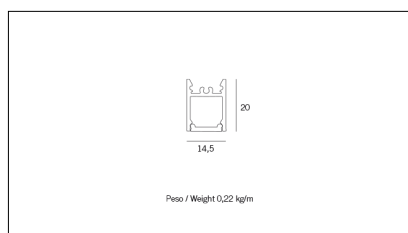

# MACROLUX

Codice Articolo	Articolo	Colore	Temperatura Luce (°K)	Potenza (W)	Lunghezza (mm)
1320.0112.00.92	MT1_12-92 L=max 3 m	Nero (92)			
1320.0112.01.92	MT1_12/3000-92 L=3m - EMPTY STANDARD	Nero (92)			3000
1320.0112.01.M20.92	MT1_12/3000-92 L=3m - 20x EMPTY STANDARD	Nero (92)			3000
1320.0112.120.2700.92	MT1_12/9,6/2700°K-92	Nero (92)	2700	9,6	
1320.0112.120.4000.92	MT1_12/9,6/4000°K-92	Nero (92)	4000	9,6	
1320.0112.120.92	MT1_12/9,6/3000°K-92	Nero (92)	3000	9,6	
1320.0112.240.2700.92	MT1_12/19.6W/2700°K-92	Nero (92)	2700	19,6	
1320.0112.240.4000.92	MT1_12/19.6W/4000°K-92	Nero (92)	4000	19,6	
1320.0112.240.92	MT1_12/19.6W/3000°K-92	Nero (92)	3000	19,6	

Codice Articolo	Articolo	Colore	Temperatura Luce (°K)	Potenza (W)	Lunghezza (mm)
1320.0112.00.94	MT1_12-94 L=max 3 m	Bianco (94)			
1320.0112.01.94	MT1_12/3000-94 L=3m - EMPTY STANDARD	Bianco (94)			3000
1320.0112.01.M20.94	MT1_12/3000-94 L=3m - 20x EMPTY STANDARD	Bianco (94)			3000
1320.0112.120.2700.94	MT1_12/9,6/2700°K-94	Bianco (94)	2700	9,6	
1320.0112.120.4000.94	MT1_12/9,6/4000°K-94	Bianco (94)	4000	9,6	
1320.0112.120.94	MT1_12/9,6/3000°K-94	Bianco (94)	3000	9,6	
1320.0112.240.2700.94	MT1_12/19.6W/2700°K-94	Bianco (94)	2700	19,6	
1320.0112.240.4000.94	MT1_12/19.6W/4000°K-94	Bianco (94)	4000	19,6	
1320.0112.240.94	MT1_12/19.6W/3000°K-94	Bianco (94)	3000	19,6	