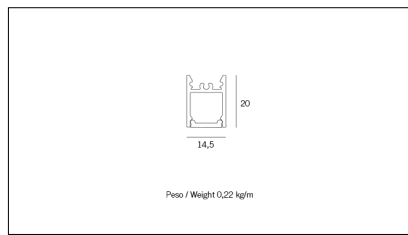

# MACROLUX

Codice Articolo	Articolo	Colore	Temperatura Luce (°K)	Potenza (W)	Lunghezza (mm)
1320.0112.00.92	MT1_12-92 L=max 3 m	Nero (92)			
1320.0112.01.92	MT1_12/3000-92 L=3m - EMPTY STANDARD	Nero (92)			3000
1320.0112.01.M20.92	MT1_12/3000-92 L=3m - 20x EMPTY STANDARD	Nero (92)			3000
1320.0112.120.2700.92	MT1_12/9,6/2700°K-92	Nero (92)	2700	9,6	
1320.0112.120.4000.92	MT1_12/9,6/4000°K-92	Nero (92)	4000	9,6	
1320.0112.120.92	MT1_12/9,6/3000°K-92	Nero (92)	3000	9,6	
1320.0112.240.2700.92	MT1_12/19.6W/2700°K-92	Nero (92)	2700	19,6	
1320.0112.240.4000.92	MT1_12/19.6W/4000°K-92	Nero (92)	4000	19,6	
1320.0112.240.92	MT1_12/19.6W/3000°K-92	Nero (92)	3000	19,6	

Codice Articolo	Articolo	Colore	Temperatura Luce (°K)	Potenza (W)	Lunghezza (mm)
1320.0112.00.94	MT1_12-94 L=max 3 m	Bianco (94)			
1320.0112.01.94	MT1_12/3000-94 L=3m - EMPTY STANDARD	Bianco (94)			3000
1320.0112.01.M20.94	MT1_12/3000-94 L=3m - 20x EMPTY STANDARD	Bianco (94)			3000
1320.0112.120.2700.94	MT1_12/9,6/2700°K-94	Bianco (94)	2700	9,6	
1320.0112.120.4000.94	MT1_12/9,6/4000°K-94	Bianco (94)	4000	9,6	
1320.0112.120.94	MT1_12/9,6/3000°K-94	Bianco (94)	3000	9,6	
1320.0112.240.2700.94	MT1_12/19.6W/2700°K-94	Bianco (94)	2700	19,6	
1320.0112.240.4000.94	MT1_12/19.6W/4000°K-94	Bianco (94)	4000	19,6	
1320.0112.240.94	MT1_12/19.6W/3000°K-94	Bianco (94)	3000	19,6	