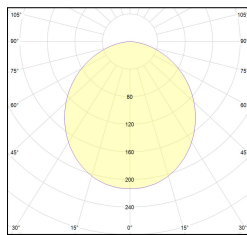

# MACROLUX

Codice Articolo	Articolo	Colore	Temperatura Luce (°K)	Potenza (W)	Lunghezza (mm)
1320.0112.00.92	MT1_12-92 L=max 3 m	Nero (92)			
1320.0112.01.92	MT1_12/3000-92 L=3m - EMPTY STANDARD	Nero (92)			3000
1320.0112.01.M20.92	MT1_12/3000-92 L=3m - 20x EMPTY STANDARD	Nero (92)			3000
1320.0112.120.2700.92	MT1_12/9,6/2700°K-92	Nero (92)	2700	9,6	
1320.0112.120.4000.92	MT1_12/9,6/4000°K-92	Nero (92)	4000	9,6	
1320.0112.120.92	MT1_12/9,6/3000°K-92	Nero (92)	3000	9,6	
1320.0112.240.2700.92	MT1_12/19.6W/2700°K-92	Nero (92)	2700	19,6	
1320.0112.240.4000.92	MT1_12/19.6W/4000°K-92	Nero (92)	4000	19,6	
1320.0112.240.92	MT1_12/19.6W/3000°K-92	Nero (92)	3000	19,6	

Codice Articolo	Articolo	Colore	Temperatura Luce (°K)	Potenza (W)	Lunghezza (mm)
1320.0112.00.94	MT1_12-94 L=max 3 m	Bianco (94)			
1320.0112.01.94	MT1_12/3000-94 L=3m - EMPTY STANDARD	Bianco (94)			3000
1320.0112.01.M20.94	MT1_12/3000-94 L=3m - 20x EMPTY STANDARD	Bianco (94)			3000
1320.0112.120.2700.94	MT1_12/9,6/2700°K-94	Bianco (94)	2700	9,6	
1320.0112.120.4000.94	MT1_12/9,6/4000°K-94	Bianco (94)	4000	9,6	
1320.0112.120.94	MT1_12/9,6/3000°K-94	Bianco (94)	3000	9,6	
1320.0112.240.2700.94	MT1_12/19.6W/2700°K-94	Bianco (94)	2700	19,6	
1320.0112.240.4000.94	MT1_12/19.6W/4000°K-94	Bianco (94)	4000	19,6	
1320.0112.240.94	MT1_12/19.6W/3000°K-94	Bianco (94)	3000	19,6	