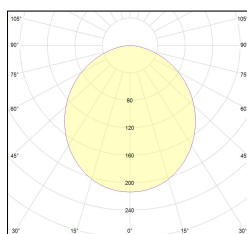

# MACROLUX

Codice Articolo	Articolo	Colore	Temperatura Luce (°K)	Potenza (W)	Lunghezza (mm)
1320.0112.00.92	MT1_12-92 L=max 3 m	Nero (92)			
1320.0112.01.92	MT1_12/3000-92 L=3m - EMPTY STANDARD	Nero (92)			3000
1320.0112.01.M20.92	MT1_12/3000-92 L=3m - 20x EMPTY STANDARD	Nero (92)			3000
1320.0112.120.2700.92	MT1_12/9,6/2700°K-92	Nero (92)	2700	9,6	
1320.0112.120.4000.92	MT1_12/9,6/4000°K-92	Nero (92)	4000	9,6	
1320.0112.120.92	MT1_12/9,6/3000°K-92	Nero (92)	3000	9,6	
1320.0112.240.2700.92	MT1_12/19.6W/2700°K-92	Nero (92)	2700	19,6	
1320.0112.240.4000.92	MT1_12/19.6W/4000°K-92	Nero (92)	4000	19,6	
1320.0112.240.92	MT1_12/19.6W/3000°K-92	Nero (92)	3000	19,6	

Codice Articolo	Articolo	Colore	Temperatura Luce (°K)	Potenza (W)	Lunghezza (mm)
1320.0112.00.94	MT1_12-94 L=max 3 m	Bianco (94)			
1320.0112.01.94	MT1_12/3000-94 L=3m - EMPTY STANDARD	Bianco (94)			3000
1320.0112.01.M20.94	MT1_12/3000-94 L=3m - 20x EMPTY STANDARD	Bianco (94)			3000
1320.0112.120.2700.94	MT1_12/9,6/2700°K-94	Bianco (94)	2700	9,6	
1320.0112.120.4000.94	MT1_12/9,6/4000°K-94	Bianco (94)	4000	9,6	
1320.0112.120.94	MT1_12/9,6/3000°K-94	Bianco (94)	3000	9,6	
1320.0112.240.2700.94	MT1_12/19.6W/2700°K-94	Bianco (94)	2700	19,6	
1320.0112.240.4000.94	MT1_12/19.6W/4000°K-94	Bianco (94)	4000	19,6	
1320.0112.240.94	MT1_12/19.6W/3000°K-94	Bianco (94)	3000	19,6	