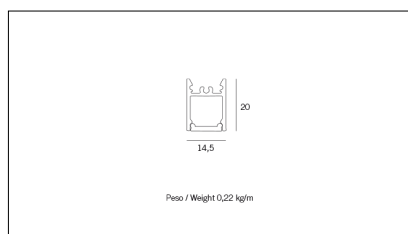

# MACROLUX

Codice Articolo	Articolo	Colore	Temperatura Luce (°K)	Potenza (W)	Lunghezza (mm)
1320.0112.00.92	MT1_12-92 L=max 3 m	Nero (92)			
1320.0112.01.92	MT1_12/3000-92 L=3m - EMPTY STANDARD	Nero (92)			3000
1320.0112.01.M20.92	MT1_12/3000-92 L=3m - 20x EMPTY STANDARD	Nero (92)			3000
1320.0112.120.2700.92	MT1_12/9,6/2700°K-92	Nero (92)	2700	9,6	
1320.0112.120.4000.92	MT1_12/9,6/4000°K-92	Nero (92)	4000	9,6	
1320.0112.120.92	MT1_12/9,6/3000°K-92	Nero (92)	3000	9,6	
1320.0112.240.2700.92	MT1_12/19.6W/2700°K-92	Nero (92)	2700	19,6	
1320.0112.240.4000.92	MT1_12/19.6W/4000°K-92	Nero (92)	4000	19,6	
1320.0112.240.92	MT1_12/19.6W/3000°K-92	Nero (92)	3000	19,6	

Codice Articolo	Articolo	Colore	Temperatura Luce (°K)	Potenza (W)	Lunghezza (mm)
1320.0112.00.94	MT1_12-94 L=max 3 m	Bianco (94)			
1320.0112.01.94	MT1_12/3000-94 L=3m - EMPTY STANDARD	Bianco (94)			3000
1320.0112.01.M20.94	MT1_12/3000-94 L=3m - 20x EMPTY STANDARD	Bianco (94)			3000
1320.0112.120.2700.94	MT1_12/9,6/2700°K-94	Bianco (94)	2700	9,6	
1320.0112.120.4000.94	MT1_12/9,6/4000°K-94	Bianco (94)	4000	9,6	
1320.0112.120.94	MT1_12/9,6/3000°K-94	Bianco (94)	3000	9,6	
1320.0112.240.2700.94	MT1_12/19.6W/2700°K-94	Bianco (94)	2700	19,6	
1320.0112.240.4000.94	MT1_12/19.6W/4000°K-94	Bianco (94)	4000	19,6	
1320.0112.240.94	MT1_12/19.6W/3000°K-94	Bianco (94)	3000	19,6	