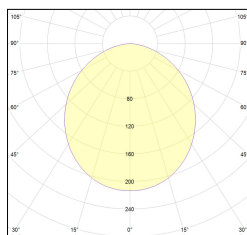

MACROLUX

Codice Articolo	Articolo	Colore	Temperatura Luce (°K)	Potenza (W)	Lunghezza (mm)
1320.0112.00.92	MT1_12-92 L=max 3 m	Nero (92)			
1320.0112.01.92	MT1_12/3000-92 L=3m - EMPTY STANDARD	Nero (92)			3000
1320.0112.01.M20.92	MT1_12/3000-92 L=3m - 20x EMPTY STANDARD	Nero (92)			3000
1320.0112.120.2700.92	MT1_12/9,6/2700°K-92	Nero (92)	2700	9,6	
1320.0112.120.4000.92	MT1_12/9,6/4000°K-92	Nero (92)	4000	9,6	
1320.0112.120.92	MT1_12/9,6/3000°K-92	Nero (92)	3000	9,6	
1320.0112.240.2700.92	MT1_12/19.6W/2700°K-92	Nero (92)	2700	19,6	
1320.0112.240.4000.92	MT1_12/19.6W/4000°K-92	Nero (92)	4000	19,6	
1320.0112.240.92	MT1_12/19.6W/3000°K-92	Nero (92)	3000	19,6	

Codice Articolo	Articolo	Colore	Temperatura Luce (°K)	Potenza (W)	Lunghezza (mm)
1320.0112.00.94	MT1_12-94 L=max 3 m	Bianco (94)			
1320.0112.01.94	MT1_12/3000-94 L=3m - EMPTY STANDARD	Bianco (94)			3000
1320.0112.01.M20.94	MT1_12/3000-94 L=3m - 20x EMPTY STANDARD	Bianco (94)			3000
1320.0112.120.2700.94	MT1_12/9,6/2700°K-94	Bianco (94)	2700	9,6	
1320.0112.120.4000.94	MT1_12/9,6/4000°K-94	Bianco (94)	4000	9,6	
1320.0112.120.94	MT1_12/9,6/3000°K-94	Bianco (94)	3000	9,6	
1320.0112.240.2700.94	MT1_12/19.6W/2700°K-94	Bianco (94)	2700	19,6	
1320.0112.240.4000.94	MT1_12/19.6W/4000°K-94	Bianco (94)	4000	19,6	
1320.0112.240.94	MT1_12/19.6W/3000°K-94	Bianco (94)	3000	19,6	