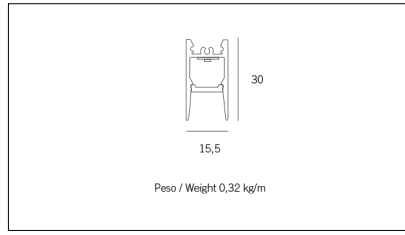

MACROLUX

Article code	Article	Colour	Light Temperature (°K)	Watt (W)	Length (mm)
1324.0112.00.92	MX1_12-92 L=max 3 m	Black (92)			
1324.0112.01.92	MX1_12/3000-92 L=3m - EMPTY STANDARD	Black (92)			3000
1324.0112.01.M15.92	MX1_12/3000-92 L=3m - 15x EMPTY STANDARD	Black (92)			3000
1324.0112.120.2700.92	MX1_12/9,6W/2700°K-92	Black (92)	2700	9,6	
1324.0112.120.4000.92	MX1_12/9,6W/4000°K-92	Black (92)	4000	9,6	
1324.0112.120.92	MX1_12/9,6W/3000°K-92	Black (92)	3000	9,6	
1324.0112.240.2700.92	MX1_12/19.6W/2700°K-92	Black (92)	2700	19,6	
1324.0112.240.4000.92	MX1_12/19.6W/4000°K-92	Black (92)	4000	19,6	
1324.0112.240.92	MX1_12/19,6W/3000°K-92	Black (92)	3000	19,6	

Article code	Article	Colour	Light Temperature (°K)	Watt (W)	Length (mm)
1324.0112.00.94	MX1_12-94 L=max 3 m	White (94)			
1324.0112.01.94	MX1_12/3000-94 L=3m - EMPTY STANDARD	White (94)			3000
1324.0112.01.M15.94	MX1_12/3000-94 L=3m - 15x EMPTY STANDARD	White (94)			3000
1324.0112.120.2700.94	MX1_12/9,6W/2700°K-94	White (94)	2700	9,6	
1324.0112.120.4000.94	MX1_12/9,6W/4000°K-94	White (94)	4000	9,6	
1324.0112.120.94	MX1_12/9,6W/3000°K-94	White (94)	3000	9,6	
1324.0112.240.2700.94	MX1_12/19.6W/2700°K-94	White (94)	2700	19,6	
1324.0112.240.4000.94	MX1_12/19.6W/4000°K-94	White (94)	4000	19,6	
1324.0112.240.94	MX1_12/19,6W/3000°K-94	White (94)	3000	19,6	