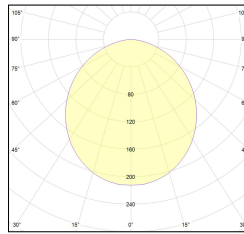

MACROLUX

Article code	Article	Colour	Light Temperature (°K)	Watt (W)	Length (mm)
1324.0112.00.92	MX1_12-92 L=max 3 m	Black (92)			
1324.0112.01.92	MX1_12/3000-92 L=3m - EMPTY STANDARD	Black (92)			3000
1324.0112.01.M15.92	MX1_12/3000-92 L=3m - 15x EMPTY STANDARD	Black (92)			3000
1324.0112.120.2700.92	MX1_12/9,6W/2700°K-92	Black (92)	2700	9,6	
1324.0112.120.4000.92	MX1_12/9,6W/4000°K-92	Black (92)	4000	9,6	
1324.0112.120.92	MX1_12/9,6W/3000°K-92	Black (92)	3000	9,6	
1324.0112.240.2700.92	MX1_12/19.6W/2700°K-92	Black (92)	2700	19,6	
1324.0112.240.4000.92	MX1_12/19.6W/4000°K-92	Black (92)	4000	19,6	
1324.0112.240.92	MX1_12/19,6W/3000°K-92	Black (92)	3000	19,6	

Article code	Article	Colour	Light Temperature (°K)	Watt (W)	Length (mm)
1324.0112.00.94	MX1_12-94 L=max 3 m	White (94)			
1324.0112.01.94	MX1_12/3000-94 L=3m - EMPTY STANDARD	White (94)			3000
1324.0112.01.M15.94	MX1_12/3000-94 L=3m - 15x EMPTY STANDARD	White (94)			3000
1324.0112.120.2700.94	MX1_12/9,6W/2700°K-94	White (94)	2700	9,6	
1324.0112.120.4000.94	MX1_12/9,6W/4000°K-94	White (94)	4000	9,6	
1324.0112.120.94	MX1_12/9,6W/3000°K-94	White (94)	3000	9,6	
1324.0112.240.2700.94	MX1_12/19.6W/2700°K-94	White (94)	2700	19,6	
1324.0112.240.4000.94	MX1_12/19.6W/4000°K-94	White (94)	4000	19,6	
1324.0112.240.94	MX1_12/19,6W/3000°K-94	White (94)	3000	19,6	