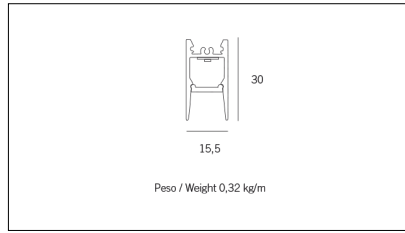

# MACROLUX

Article code	Article	Colour	Light Temperature (°K)	Watt (W)	Length (mm)
1324.0112.00.92	MX1_12-92 L=max 3 m	Black (92)			
1324.0112.01.92	MX1_12/3000-92 L=3m - EMPTY STANDARD	Black (92)			3000
1324.0112.01.M15.92	MX1_12/3000-92 L=3m - 15x EMPTY STANDARD	Black (92)			3000
1324.0112.120.2700.92	MX1_12/9,6W/2700°K-92	Black (92)	2700	9,6	
1324.0112.120.4000.92	MX1_12/9,6W/4000°K-92	Black (92)	4000	9,6	
1324.0112.120.92	MX1_12/9,6W/3000°K-92	Black (92)	3000	9,6	
1324.0112.240.2700.92	MX1_12/19.6W/2700°K-92	Black (92)	2700	19,6	
1324.0112.240.4000.92	MX1_12/19.6W/4000°K-92	Black (92)	4000	19,6	
1324.0112.240.92	MX1_12/19,6W/3000°K-92	Black (92)	3000	19,6	

Article code	Article	Colour	Light Temperature (°K)	Watt (W)	Length (mm)
1324.0112.00.94	MX1_12-94 L=max 3 m	White (94)			
1324.0112.01.94	MX1_12/3000-94 L=3m - EMPTY STANDARD	White (94)			3000
1324.0112.01.M15.94	MX1_12/3000-94 L=3m - 15x EMPTY STANDARD	White (94)			3000
1324.0112.120.2700.94	MX1_12/9,6W/2700°K-94	White (94)	2700	9,6	
1324.0112.120.4000.94	MX1_12/9,6W/4000°K-94	White (94)	4000	9,6	
1324.0112.120.94	MX1_12/9,6W/3000°K-94	White (94)	3000	9,6	
1324.0112.240.2700.94	MX1_12/19.6W/2700°K-94	White (94)	2700	19,6	
1324.0112.240.4000.94	MX1_12/19.6W/4000°K-94	White (94)	4000	19,6	
1324.0112.240.94	MX1_12/19,6W/3000°K-94	White (94)	3000	19,6	