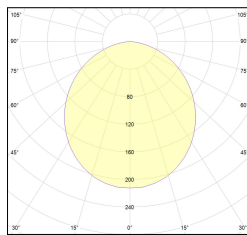

# MACROLUX

Article code	Article	Colour	Light Temperature (°K)	Watt (W)	Length (mm)
1324.0112.00.92	MX1_12-92 L=max 3 m	Black (92)			
1324.0112.01.92	MX1_12/3000-92 L=3m - EMPTY STANDARD	Black (92)			3000
1324.0112.01.M15.92	MX1_12/3000-92 L=3m - 15x EMPTY STANDARD	Black (92)			3000
1324.0112.1000.2700.92	*MX1_12	Black (92)	2700	19,6	1000
1324.0112.1000.4000.92	*MX1_12	Black (92)	4000	19,6	1000
1324.0112.1000.92	*MX1_12	Black (92)	3000	19,6	1000
1324.0112.120.2700.92	MX1_12/9,6W/2700°K-92	Black (92)	2700	9,6	
1324.0112.120.4000.92	MX1_12/9,6W/4000°K-92	Black (92)	4000	9,6	
1324.0112.120.92	MX1_12/9,6W/3000°K-92	Black (92)	3000	9,6	
1324.0112.1500.2700.92	*MX1_12	Black (92)	2700	29,4	1500
1324.0112.1500.4000.92	*MX1_12	Black (92)	4000	29,4	1500
1324.0112.1500.92	MX1_12-PLAFONE/1500/30W/3000°K-92	Black (92)	3000	29,4	1500
1324.0112.240.2700.92	MX1_12/19.6W/2700°K-92	Black (92)	2700	19,6	
1324.0112.240.4000.92	MX1_12/19.6W/4000°K-92	Black (92)	4000	19,6	
1324.0112.240.92	MX1_12/19.6W/3000°K-92	Black (92)	3000	19,6	
1324.0112.500.2700.92	*MX1_12	Black (92)	2700	9,8	500
1324.0112.500.4000.92	*MX1_12	Black (92)	4000	9,8	500
1324.0112.500.92	MX1_12-PLAFONE/500/10W/3000°K-92	Black (92)	3000	9,8	500