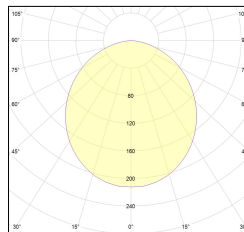

# MACROLUX

Article code	Article	Colour	Light Temperature (°K)	Watt (W)	Length (mm)
1324.0112.00.92	MX1_12-92 L=max 3 m	Black (92)			
1324.0112.01.92	MX1_12/3000-92 L=3m - EMPTY STANDARD	Black (92)			3000
1324.0112.01.M15.92	MX1_12/3000-92 L=3m - 15x EMPTY STANDARD	Black (92)			3000
1324.0112.120.2700.92	MX1_12/9,6W/2700°K-92	Black (92)	2700	9,6	
1324.0112.120.4000.92	MX1_12/9,6W/4000°K-92	Black (92)	4000	9,6	
1324.0112.120.92	MX1_12/9,6W/3000°K-92	Black (92)	3000	9,6	
1324.0112.240.2700.92	MX1_12/19.6W/2700°K-92	Black (92)	2700	19,6	
1324.0112.240.4000.92	MX1_12/19.6W/4000°K-92	Black (92)	4000	19,6	
1324.0112.240.92	MX1_12/19,6W/3000°K-92	Black (92)	3000	19,6	

Article code	Article	Colour	Light Temperature (°K)	Watt (W)	Length (mm)
1324.0112.00.94	MX1_12-94 L=max 3 m	White (94)			
1324.0112.01.94	MX1_12/3000-94 L=3m - EMPTY STANDARD	White (94)			3000
1324.0112.01.M15.94	MX1_12/3000-94 L=3m - 15x EMPTY STANDARD	White (94)			3000
1324.0112.120.2700.94	MX1_12/9,6W/2700°K-94	White (94)	2700	9,6	
1324.0112.120.4000.94	MX1_12/9,6W/4000°K-94	White (94)	4000	9,6	
1324.0112.120.94	MX1_12/9,6W/3000°K-94	White (94)	3000	9,6	
1324.0112.240.2700.94	MX1_12/19.6W/2700°K-94	White (94)	2700	19,6	
1324.0112.240.4000.94	MX1_12/19.6W/4000°K-94	White (94)	4000	19,6	
1324.0112.240.94	MX1_12/19,6W/3000°K-94	White (94)	3000	19,6	