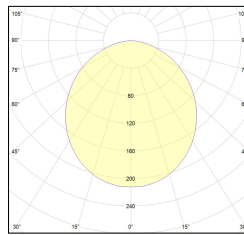

MACROLUX

Article code	Article	Colour	Light Temperature (°K)	Watt (W)	Length (mm)
1324.0112.00.92	MX1_12-92 L=max 3 m	Black (92)			
1324.0112.01.92	MX1_12/3000-92 L=3m - EMPTY STANDARD	Black (92)			3000
1324.0112.01.M15.92	MX1_12/3000-92 L=3m - 15x EMPTY STANDARD	Black (92)			3000
1324.0112.120.2700.92	MX1_12/9,6W/2700°K-92	Black (92)	2700	9,6	
1324.0112.120.4000.92	MX1_12/9,6W/4000°K-92	Black (92)	4000	9,6	
1324.0112.120.92	MX1_12/9,6W/3000°K-92	Black (92)	3000	9,6	
1324.0112.240.2700.92	MX1_12/19.6W/2700°K-92	Black (92)	2700	19,6	
1324.0112.240.4000.92	MX1_12/19.6W/4000°K-92	Black (92)	4000	19,6	
1324.0112.240.92	MX1_12/19,6W/3000°K-92	Black (92)	3000	19,6	

Article code	Article	Colour	Light Temperature (°K)	Watt (W)	Length (mm)
1324.0112.00.94	MX1_12-94 L=max 3 m	White (94)			
1324.0112.01.94	MX1_12/3000-94 L=3m - EMPTY STANDARD	White (94)			3000
1324.0112.01.M15.94	MX1_12/3000-94 L=3m - 15x EMPTY STANDARD	White (94)			3000
1324.0112.120.2700.94	MX1_12/9,6W/2700°K-94	White (94)	2700	9,6	
1324.0112.120.4000.94	MX1_12/9,6W/4000°K-94	White (94)	4000	9,6	
1324.0112.120.94	MX1_12/9,6W/3000°K-94	White (94)	3000	9,6	
1324.0112.240.2700.94	MX1_12/19.6W/2700°K-94	White (94)	2700	19,6	
1324.0112.240.4000.94	MX1_12/19.6W/4000°K-94	White (94)	4000	19,6	
1324.0112.240.94	MX1_12/19,6W/3000°K-94	White (94)	3000	19,6	