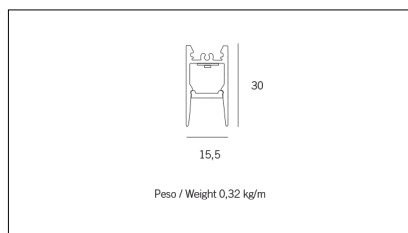

# MACROLUX

Article code	Article	Colour	Light Temperature (°K)	Watt (W)	Length (mm)
1324.0112.00.92	MX1_12-92 L=max 3 m	Black (92)			
1324.0112.01.92	MX1_12/3000-92 L=3m - EMPTY STANDARD	Black (92)			3000
1324.0112.01.M15.92	MX1_12/3000-92 L=3m - 15x EMPTY STANDARD	Black (92)			3000
1324.0112.1000.2700.92	*MX1_12	Black (92)	2700	19,6	1000
1324.0112.1000.4000.92	*MX1_12	Black (92)	4000	19,6	1000
1324.0112.1000.92	*MX1_12	Black (92)	3000	19,6	1000
1324.0112.120.2700.92	MX1_12/9,6W/2700°K-92	Black (92)	2700	9,6	
1324.0112.120.4000.92	MX1_12/9,6W/4000°K-92	Black (92)	4000	9,6	
1324.0112.120.92	MX1_12/9,6W/3000°K-92	Black (92)	3000	9,6	
1324.0112.1500.2700.92	*MX1_12	Black (92)	2700	29,4	1500
1324.0112.1500.4000.92	*MX1_12	Black (92)	4000	29,4	1500
1324.0112.1500.92	MX1_12-PLAFONE/1500/30W/3000°K-92	Black (92)	3000	29,4	1500
1324.0112.240.2700.92	MX1_12/19.6W/2700°K-92	Black (92)	2700	19,6	
1324.0112.240.4000.92	MX1_12/19.6W/4000°K-92	Black (92)	4000	19,6	
1324.0112.240.92	MX1_12/19.6W/3000°K-92	Black (92)	3000	19,6	
1324.0112.500.2700.92	*MX1_12	Black (92)	2700	9,8	500
1324.0112.500.4000.92	*MX1_12	Black (92)	4000	9,8	500
1324.0112.500.92	MX1_12-PLAFONE/500/10W/3000°K-92	Black (92)	3000	9,8	500