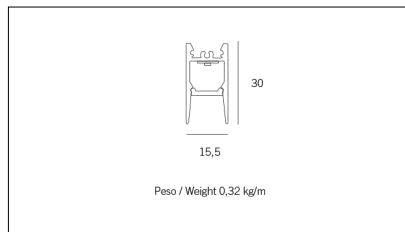

# MACROLUX

Article code	Article	Colour	Light Temperature (°K)	Watt (W)	Length (mm)
1324.0112.00.92	MX1_12-92 L=max 3 m	Black (92)			
1324.0112.01.92	MX1_12/3000-92 L=3m - EMPTY STANDARD	Black (92)			3000
1324.0112.01.M15.92	MX1_12/3000-92 L=3m - 15x EMPTY STANDARD	Black (92)			3000
1324.0112.120.2700.92	MX1_12/9,6W/2700°K-92	Black (92)	2700	9,6	
1324.0112.120.4000.92	MX1_12/9,6W/4000°K-92	Black (92)	4000	9,6	
1324.0112.120.92	MX1_12/9,6W/3000°K-92	Black (92)	3000	9,6	
1324.0112.240.2700.92	MX1_12/19.6W/2700°K-92	Black (92)	2700	19,6	
1324.0112.240.4000.92	MX1_12/19.6W/4000°K-92	Black (92)	4000	19,6	
1324.0112.240.92	MX1_12/19,6W/3000°K-92	Black (92)	3000	19,6	

Article code	Article	Colour	Light Temperature (°K)	Watt (W)	Length (mm)
1324.0112.00.94	MX1_12-94 L=max 3 m	White (94)			
1324.0112.01.94	MX1_12/3000-94 L=3m - EMPTY STANDARD	White (94)			3000
1324.0112.01.M15.94	MX1_12/3000-94 L=3m - 15x EMPTY STANDARD	White (94)			3000
1324.0112.120.2700.94	MX1_12/9,6W/2700°K-94	White (94)	2700	9,6	
1324.0112.120.4000.94	MX1_12/9,6W/4000°K-94	White (94)	4000	9,6	
1324.0112.120.94	MX1_12/9,6W/3000°K-94	White (94)	3000	9,6	
1324.0112.240.2700.94	MX1_12/19.6W/2700°K-94	White (94)	2700	19,6	
1324.0112.240.4000.94	MX1_12/19.6W/4000°K-94	White (94)	4000	19,6	
1324.0112.240.94	MX1_12/19,6W/3000°K-94	White (94)	3000	19,6	