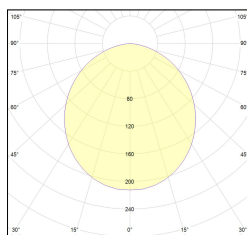

# MACROLUX

Article code	Article	Colour	Light Temperature (°K)	Watt (W)	Length (mm)
1324.0112.00.92	MX1_12-92 L=max 3 m	Black (92)			
1324.0112.01.92	MX1_12/3000-92 L=3m - EMPTY STANDARD	Black (92)			3000
1324.0112.01.M15.92	MX1_12/3000-92 L=3m - 15x EMPTY STANDARD	Black (92)			3000
1324.0112.1000.2700.92	*MX1_12	Black (92)	2700	19,6	1000
1324.0112.1000.4000.92	*MX1_12	Black (92)	4000	19,6	1000
1324.0112.1000.92	*MX1_12	Black (92)	3000	19,6	1000
1324.0112.120.2700.92	MX1_12/9,6W/2700°K-92	Black (92)	2700	9,6	
1324.0112.120.4000.92	MX1_12/9,6W/4000°K-92	Black (92)	4000	9,6	
1324.0112.120.92	MX1_12/9,6W/3000°K-92	Black (92)	3000	9,6	
1324.0112.1500.2700.92	*MX1_12	Black (92)	2700	29,4	1500
1324.0112.1500.4000.92	*MX1_12	Black (92)	4000	29,4	1500
1324.0112.1500.92	MX1_12-PLAFONE/1500/30W/3000°K-92	Black (92)	3000	29,4	1500
1324.0112.240.2700.92	MX1_12/19.6W/2700°K-92	Black (92)	2700	19,6	
1324.0112.240.4000.92	MX1_12/19.6W/4000°K-92	Black (92)	4000	19,6	
1324.0112.240.92	MX1_12/19.6W/3000°K-92	Black (92)	3000	19,6	
1324.0112.500.2700.92	*MX1_12	Black (92)	2700	9,8	500
1324.0112.500.4000.92	*MX1_12	Black (92)	4000	9,8	500
1324.0112.500.92	MX1_12-PLAFONE/500/10W/3000°K-92	Black (92)	3000	9,8	500