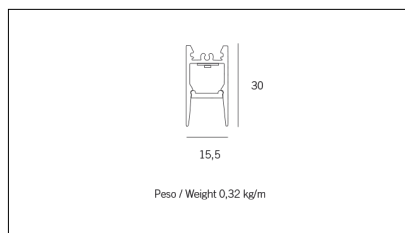

# MACROLUX

Article code	Article	Colour	Light Temperature (°K)	Watt (W)	Length (mm)
1324.0112.00.92	MX1_12-92 L=max 3 m	Black (92)			
1324.0112.01.92	MX1_12/3000-92 L=3m - EMPTY STANDARD	Black (92)			3000
1324.0112.01.M15.92	MX1_12/3000-92 L=3m - 15x EMPTY STANDARD	Black (92)			3000
1324.0112.120.2700.92	MX1_12/9,6W/2700°K-92	Black (92)	2700	9,6	
1324.0112.120.4000.92	MX1_12/9,6W/4000°K-92	Black (92)	4000	9,6	
1324.0112.120.92	MX1_12/9,6W/3000°K-92	Black (92)	3000	9,6	
1324.0112.240.2700.92	MX1_12/19.6W/2700°K-92	Black (92)	2700	19,6	
1324.0112.240.4000.92	MX1_12/19.6W/4000°K-92	Black (92)	4000	19,6	
1324.0112.240.92	MX1_12/19,6W/3000°K-92	Black (92)	3000	19,6	

Article code	Article	Colour	Light Temperature (°K)	Watt (W)	Length (mm)
1324.0112.00.94	MX1_12-94 L=max 3 m	White (94)			
1324.0112.01.94	MX1_12/3000-94 L=3m - EMPTY STANDARD	White (94)			3000
1324.0112.01.M15.94	MX1_12/3000-94 L=3m - 15x EMPTY STANDARD	White (94)			3000
1324.0112.120.2700.94	MX1_12/9,6W/2700°K-94	White (94)	2700	9,6	
1324.0112.120.4000.94	MX1_12/9,6W/4000°K-94	White (94)	4000	9,6	
1324.0112.120.94	MX1_12/9,6W/3000°K-94	White (94)	3000	9,6	
1324.0112.240.2700.94	MX1_12/19.6W/2700°K-94	White (94)	2700	19,6	
1324.0112.240.4000.94	MX1_12/19.6W/4000°K-94	White (94)	4000	19,6	
1324.0112.240.94	MX1_12/19,6W/3000°K-94	White (94)	3000	19,6	