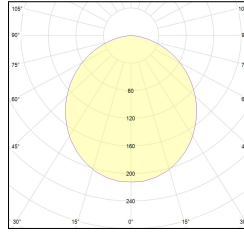

MACROLUX

Article code	Article	Colour	Light Temperature (°K)	Watt (W)	Length (mm)
1324.0112.00.92	MX1_12-92 L=max 3 m	Black (92)			
1324.0112.01.92	MX1_12/3000-92 L=3m - EMPTY STANDARD	Black (92)			3000
1324.0112.01.M15.92	MX1_12/3000-92 L=3m - 15x EMPTY STANDARD	Black (92)			3000
1324.0112.120.2700.92	MX1_12/9,6W/2700°K-92	Black (92)	2700	9,6	
1324.0112.120.4000.92	MX1_12/9,6W/4000°K-92	Black (92)	4000	9,6	
1324.0112.120.92	MX1_12/9,6W/3000°K-92	Black (92)	3000	9,6	
1324.0112.240.2700.92	MX1_12/19.6W/2700°K-92	Black (92)	2700	19,6	
1324.0112.240.4000.92	MX1_12/19.6W/4000°K-92	Black (92)	4000	19,6	
1324.0112.240.92	MX1_12/19,6W/3000°K-92	Black (92)	3000	19,6	

Article code	Article	Colour	Light Temperature (°K)	Watt (W)	Length (mm)
1324.0112.00.94	MX1_12-94 L=max 3 m	White (94)			
1324.0112.01.94	MX1_12/3000-94 L=3m - EMPTY STANDARD	White (94)			3000
1324.0112.01.M15.94	MX1_12/3000-94 L=3m - 15x EMPTY STANDARD	White (94)			3000
1324.0112.120.2700.94	MX1_12/9,6W/2700°K-94	White (94)	2700	9,6	
1324.0112.120.4000.94	MX1_12/9,6W/4000°K-94	White (94)	4000	9,6	
1324.0112.120.94	MX1_12/9,6W/3000°K-94	White (94)	3000	9,6	
1324.0112.240.2700.94	MX1_12/19.6W/2700°K-94	White (94)	2700	19,6	
1324.0112.240.4000.94	MX1_12/19.6W/4000°K-94	White (94)	4000	19,6	
1324.0112.240.94	MX1_12/19,6W/3000°K-94	White (94)	3000	19,6	