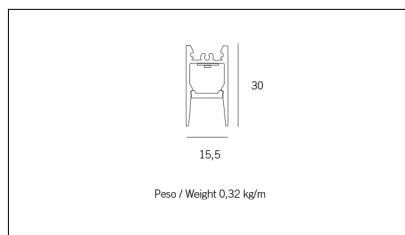

MACROLUX

Article code	Article	Colour	Light Temperature (°K)	Watt (W)	Length (mm)
1324.0112.00.92	MX1_12-92 L=max 3 m	Black (92)			
1324.0112.01.92	MX1_12/3000-92 L=3m - EMPTY STANDARD	Black (92)			3000
1324.0112.01.M15.92	MX1_12/3000-92 L=3m - 15x EMPTY STANDARD	Black (92)			3000
1324.0112.120.2700.92	MX1_12/9,6W/2700°K-92	Black (92)	2700	9,6	
1324.0112.120.4000.92	MX1_12/9,6W/4000°K-92	Black (92)	4000	9,6	
1324.0112.120.92	MX1_12/9,6W/3000°K-92	Black (92)	3000	9,6	
1324.0112.240.2700.92	MX1_12/19.6W/2700°K-92	Black (92)	2700	19,6	
1324.0112.240.4000.92	MX1_12/19.6W/4000°K-92	Black (92)	4000	19,6	
1324.0112.240.92	MX1_12/19,6W/3000°K-92	Black (92)	3000	19,6	

Article code	Article	Colour	Light Temperature (°K)	Watt (W)	Length (mm)
1324.0112.00.94	MX1_12-94 L=max 3 m	White (94)			
1324.0112.01.94	MX1_12/3000-94 L=3m - EMPTY STANDARD	White (94)			3000
1324.0112.01.M15.94	MX1_12/3000-94 L=3m - 15x EMPTY STANDARD	White (94)			3000
1324.0112.120.2700.94	MX1_12/9,6W/2700°K-94	White (94)	2700	9,6	
1324.0112.120.4000.94	MX1_12/9,6W/4000°K-94	White (94)	4000	9,6	
1324.0112.120.94	MX1_12/9,6W/3000°K-94	White (94)	3000	9,6	
1324.0112.240.2700.94	MX1_12/19.6W/2700°K-94	White (94)	2700	19,6	
1324.0112.240.4000.94	MX1_12/19.6W/4000°K-94	White (94)	4000	19,6	
1324.0112.240.94	MX1_12/19,6W/3000°K-94	White (94)	3000	19,6	