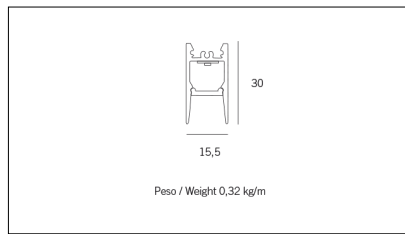

MACROLUX

Article code	Article	Colour	Light Temperature (°K)	Watt (W)	Length (mm)
1324.0112.00.92	MX1_12-92 L=max 3 m	Black (92)			
1324.0112.01.92	MX1_12/3000-92 L=3m - EMPTY STANDARD	Black (92)			3000
1324.0112.01.M15.92	MX1_12/3000-92 L=3m - 15x EMPTY STANDARD	Black (92)			3000
1324.0112.120.2700.92	MX1_12/9,6W/2700°K-92	Black (92)	2700	9,6	
1324.0112.120.4000.92	MX1_12/9,6W/4000°K-92	Black (92)	4000	9,6	
1324.0112.120.92	MX1_12/9,6W/3000°K-92	Black (92)	3000	9,6	
1324.0112.240.2700.92	MX1_12/19.6W/2700°K-92	Black (92)	2700	19,6	
1324.0112.240.4000.92	MX1_12/19.6W/4000°K-92	Black (92)	4000	19,6	
1324.0112.240.92	MX1_12/19,6W/3000°K-92	Black (92)	3000	19,6	

Article code	Article	Colour	Light Temperature (°K)	Watt (W)	Length (mm)
1324.0112.00.94	MX1_12-94 L=max 3 m	White (94)			
1324.0112.01.94	MX1_12/3000-94 L=3m - EMPTY STANDARD	White (94)			3000
1324.0112.01.M15.94	MX1_12/3000-94 L=3m - 15x EMPTY STANDARD	White (94)			3000
1324.0112.120.2700.94	MX1_12/9,6W/2700°K-94	White (94)	2700	9,6	
1324.0112.120.4000.94	MX1_12/9,6W/4000°K-94	White (94)	4000	9,6	
1324.0112.120.94	MX1_12/9,6W/3000°K-94	White (94)	3000	9,6	
1324.0112.240.2700.94	MX1_12/19.6W/2700°K-94	White (94)	2700	19,6	
1324.0112.240.4000.94	MX1_12/19.6W/4000°K-94	White (94)	4000	19,6	
1324.0112.240.94	MX1_12/19,6W/3000°K-94	White (94)	3000	19,6	