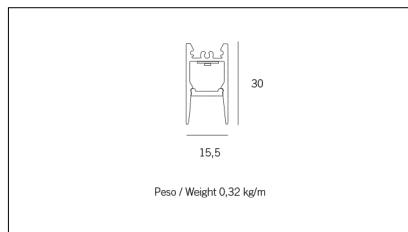

# MACROLUX

Article code	Article	Colour	Light Temperature (°K)	Watt (W)	Length (mm)
1324.0112.00.92	MX1_12-92 L=max 3 m	Black (92)			
1324.0112.01.92	MX1_12/3000-92 L=3m - EMPTY STANDARD	Black (92)			3000
1324.0112.01.M15.92	MX1_12/3000-92 L=3m - 15x EMPTY STANDARD	Black (92)			3000
1324.0112.1000.2700.92	*MX1_12	Black (92)	2700	19,6	1000
1324.0112.1000.4000.92	*MX1_12	Black (92)	4000	19,6	1000
1324.0112.1000.92	*MX1_12	Black (92)	3000	19,6	1000
1324.0112.120.2700.92	MX1_12/9,6W/2700°K-92	Black (92)	2700	9,6	
1324.0112.120.4000.92	MX1_12/9,6W/4000°K-92	Black (92)	4000	9,6	
1324.0112.120.92	MX1_12/9,6W/3000°K-92	Black (92)	3000	9,6	
1324.0112.1500.2700.92	*MX1_12	Black (92)	2700	29,4	1500
1324.0112.1500.4000.92	*MX1_12	Black (92)	4000	29,4	1500
1324.0112.1500.92	MX1_12-PLAFONE/1500/30W/3000°K-92	Black (92)	3000	29,4	1500
1324.0112.240.2700.92	MX1_12/19.6W/2700°K-92	Black (92)	2700	19,6	
1324.0112.240.4000.92	MX1_12/19.6W/4000°K-92	Black (92)	4000	19,6	
1324.0112.240.92	MX1_12/19.6W/3000°K-92	Black (92)	3000	19,6	
1324.0112.500.2700.92	*MX1_12	Black (92)	2700	9,8	500
1324.0112.500.4000.92	*MX1_12	Black (92)	4000	9,8	500
1324.0112.500.92	MX1_12-PLAFONE/500/10W/3000°K-92	Black (92)	3000	9,8	500