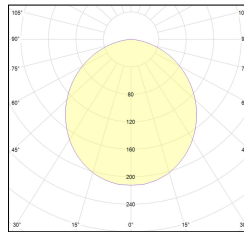

# MACROLUX

Article code	Article	Colour	Light Temperature (°K)	Watt (W)	Length (mm)
1324.0112.00.92	MX1_12-92 L=max 3 m	Black (92)			
1324.0112.01.92	MX1_12/3000-92 L=3m - EMPTY STANDARD	Black (92)			3000
1324.0112.01.M15.92	MX1_12/3000-92 L=3m - 15x EMPTY STANDARD	Black (92)			3000
1324.0112.120.2700.92	MX1_12/9,6W/2700°K-92	Black (92)	2700	9,6	
1324.0112.120.4000.92	MX1_12/9,6W/4000°K-92	Black (92)	4000	9,6	
1324.0112.120.92	MX1_12/9,6W/3000°K-92	Black (92)	3000	9,6	
1324.0112.240.2700.92	MX1_12/19.6W/2700°K-92	Black (92)	2700	19,6	
1324.0112.240.4000.92	MX1_12/19.6W/4000°K-92	Black (92)	4000	19,6	
1324.0112.240.92	MX1_12/19,6W/3000°K-92	Black (92)	3000	19,6	

Article code	Article	Colour	Light Temperature (°K)	Watt (W)	Length (mm)
1324.0112.00.94	MX1_12-94 L=max 3 m	White (94)			
1324.0112.01.94	MX1_12/3000-94 L=3m - EMPTY STANDARD	White (94)			3000
1324.0112.01.M15.94	MX1_12/3000-94 L=3m - 15x EMPTY STANDARD	White (94)			3000
1324.0112.120.2700.94	MX1_12/9,6W/2700°K-94	White (94)	2700	9,6	
1324.0112.120.4000.94	MX1_12/9,6W/4000°K-94	White (94)	4000	9,6	
1324.0112.120.94	MX1_12/9,6W/3000°K-94	White (94)	3000	9,6	
1324.0112.240.2700.94	MX1_12/19.6W/2700°K-94	White (94)	2700	19,6	
1324.0112.240.4000.94	MX1_12/19.6W/4000°K-94	White (94)	4000	19,6	
1324.0112.240.94	MX1_12/19,6W/3000°K-94	White (94)	3000	19,6	