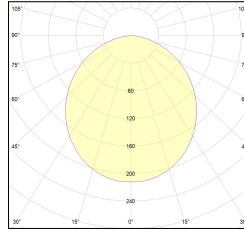

Article code	Article	Colour	Light Temperature (°K)	Watt (W)	Length (mm)
1324.0112.00.98	MX1_12-98 L=max 3 m	Grey anodize (98)			
1324.0112.01.98	MX1_12/3000-98 L=3m - EMPTY STANDARD	Grey anodize (98)			3000
1324.0112.01.M15.98	MX1_12/3000-98 L=3m - 15x EMPTY STANDARD	Grey anodize (98)			3000
1324.0112.1000.2700.98	*MX1_12	Grey anodize (98)	2700	19,6	1000
1324.0112.1000.4000.98	*MX1_12	Grey anodize (98)	4000	19,6	1000
1324.0112.1000.98	*MX1_12	Grey anodize (98)	3000	19,6	1000
1324.0112.120.2700.98	MX1_12/9,6W/2700°K-98	Grey anodize (98)	2700	9,6	
1324.0112.120.4000.98	MX1_12/9,6W/4000°K-98	Grey anodize (98)	4000	9,6	
1324.0112.120.98	MX1_12/9,6W/3000°K-98	Grey anodize (98)	3000	9,6	
1324.0112.1500.2700.98	*MX1_12	Grey anodize (98)	2700	29,4	1500
1324.0112.1500.4000.98	*MX1_12	Grey anodize (98)	4000	29,4	1500
1324.0112.1500.98	MX1_12-PLAFONE/1500/27,8W/3000°K-98	Grey anodize (98)	3000	29,4	1500
1324.0112.240.2700.98	MX1_12/19.6W/2700°K-98	Grey anodize (98)	2700	19,6	
1324.0112.240.4000.98	MX1_12/19.6W/4000°K-98	Grey anodize (98)	4000	19,6	
1324.0112.240.98	MX1_12/19.6W/3000°K-98	Grey anodize (98)	3000	19,6	
1324.0112.500.2700.98	*MX1_12	Grey anodize (98)	2700	9,8	500
1324.0112.500.4000.98	*MX1_12	Grey anodize (98)	4000	9,8	500
1324.0112.500.98	*MX1_12	Grey anodize (98)	3000	9,8	500