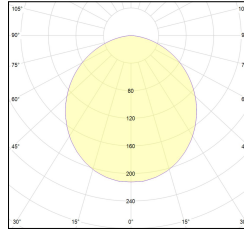

# MACROLUX

Article code	Article	Colour	Light Temperature (°K)	Watt (W)	Length (mm)
1324.0112.00.92	MX1_12-92 L=max 3 m	Black (92)			
1324.0112.01.92	MX1_12/3000-92 L=3m - EMPTY STANDARD	Black (92)			3000
1324.0112.01.M15.92	MX1_12/3000-92 L=3m - 15x EMPTY STANDARD	Black (92)			3000
1324.0112.120.2700.92	MX1_12/9,6W/2700°K-92	Black (92)	2700	9,6	
1324.0112.120.4000.92	MX1_12/9,6W/4000°K-92	Black (92)	4000	9,6	
1324.0112.120.92	MX1_12/9,6W/3000°K-92	Black (92)	3000	9,6	
1324.0112.240.2700.92	MX1_12/19.6W/2700°K-92	Black (92)	2700	19,6	
1324.0112.240.4000.92	MX1_12/19.6W/4000°K-92	Black (92)	4000	19,6	
1324.0112.240.92	MX1_12/19,6W/3000°K-92	Black (92)	3000	19,6	

Article code	Article	Colour	Light Temperature (°K)	Watt (W)	Length (mm)
1324.0112.00.94	MX1_12-94 L=max 3 m	White (94)			
1324.0112.01.94	MX1_12/3000-94 L=3m - EMPTY STANDARD	White (94)			3000
1324.0112.01.M15.94	MX1_12/3000-94 L=3m - 15x EMPTY STANDARD	White (94)			3000
1324.0112.120.2700.94	MX1_12/9,6W/2700°K-94	White (94)	2700	9,6	
1324.0112.120.4000.94	MX1_12/9,6W/4000°K-94	White (94)	4000	9,6	
1324.0112.120.94	MX1_12/9,6W/3000°K-94	White (94)	3000	9,6	
1324.0112.240.2700.94	MX1_12/19.6W/2700°K-94	White (94)	2700	19,6	
1324.0112.240.4000.94	MX1_12/19.6W/4000°K-94	White (94)	4000	19,6	
1324.0112.240.94	MX1_12/19,6W/3000°K-94	White (94)	3000	19,6	