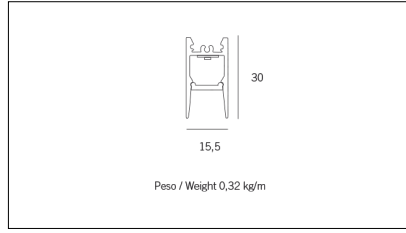

Article code	Article	Colour	Light Temperature (°K)	Watt (W)	Length (mm)
1324.0112.00.98	MX1_12-98 L=max 3 m	Grey anodize (98)			
1324.0112.01.98	MX1_12/3000-98 L=3m - EMPTY STANDARD	Grey anodize (98)			3000
1324.0112.01.M15.98	MX1_12/3000-98 L=3m - 15x EMPTY STANDARD	Grey anodize (98)			3000
1324.0112.1000.2700.98	*MX1_12	Grey anodize (98)	2700	19,6	1000
1324.0112.1000.4000.98	*MX1_12	Grey anodize (98)	4000	19,6	1000
1324.0112.1000.98	*MX1_12	Grey anodize (98)	3000	19,6	1000
1324.0112.120.2700.98	MX1_12/9,6W/2700°K-98	Grey anodize (98)	2700	9,6	
1324.0112.120.4000.98	MX1_12/9,6W/4000°K-98	Grey anodize (98)	4000	9,6	
1324.0112.120.98	MX1_12/9,6W/3000°K-98	Grey anodize (98)	3000	9,6	
1324.0112.1500.2700.98	*MX1_12	Grey anodize (98)	2700	29,4	1500
1324.0112.1500.4000.98	*MX1_12	Grey anodize (98)	4000	29,4	1500
1324.0112.1500.98	MX1_12-PLAFONE/1500/27,8W/3000°K-98	Grey anodize (98)	3000	29,4	1500
1324.0112.240.2700.98	MX1_12/19.6W/2700°K-98	Grey anodize (98)	2700	19,6	
1324.0112.240.4000.98	MX1_12/19.6W/4000°K-98	Grey anodize (98)	4000	19,6	
1324.0112.240.98	MX1_12/19.6W/3000°K-98	Grey anodize (98)	3000	19,6	
1324.0112.500.2700.98	*MX1_12	Grey anodize (98)	2700	9,8	500
1324.0112.500.4000.98	*MX1_12	Grey anodize (98)	4000	9,8	500
1324.0112.500.98	*MX1_12	Grey anodize (98)	3000	9,8	500