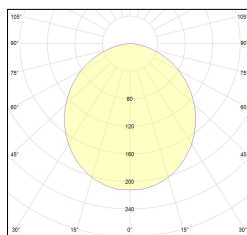

MACROLUX

Codice Articolo	Articolo	Colore	Temperatura Luce (°K)	Potenza (W)	Lunghezza (mm)
1324.0112.00.92	MX1_12-92 L=max 3 m	Nero (92)			
1324.0112.01.92	MX1_12/3000-92 L=3m - EMPTY STANDARD	Nero (92)			3000
1324.0112.01.M15.92	MX1_12/3000-92 L=3m - 15x EMPTY STANDARD	Nero (92)			3000
1324.0112.120.2700.92	MX1_12/9,6W/2700°K-92	Nero (92)	2700	9,6	
1324.0112.120.4000.92	MX1_12/9,6W/4000°K-92	Nero (92)	4000	9,6	
1324.0112.120.92	MX1_12/9,6W/3000°K-92	Nero (92)	3000	9,6	
1324.0112.240.2700.92	MX1_12/19.6W/2700°K-92	Nero (92)	2700	19,6	
1324.0112.240.4000.92	MX1_12/19.6W/4000°K-92	Nero (92)	4000	19,6	
1324.0112.240.92	MX1_12/19,6W/3000°K-92	Nero (92)	3000	19,6	

Codice Articolo	Articolo	Colore	Temperatura Luce (°K)	Potenza (W)	Lunghezza (mm)
1324.0112.00.94	MX1_12-94 L=max 3 m	Bianco (94)			
1324.0112.01.94	MX1_12/3000-94 L=3m - EMPTY STANDARD	Bianco (94)			3000
1324.0112.01.M15.94	MX1_12/3000-94 L=3m - 15x EMPTY STANDARD	Bianco (94)			3000
1324.0112.120.2700.94	MX1_12/9,6W/2700°K-94	Bianco (94)	2700	9,6	
1324.0112.120.4000.94	MX1_12/9,6W/4000°K-94	Bianco (94)	4000	9,6	
1324.0112.120.94	MX1_12/9,6W/3000°K-94	Bianco (94)	3000	9,6	
1324.0112.240.2700.94	MX1_12/19.6W/2700°K-94	Bianco (94)	2700	19,6	
1324.0112.240.4000.94	MX1_12/19.6W/4000°K-94	Bianco (94)	4000	19,6	
1324.0112.240.94	MX1_12/19,6W/3000°K-94	Bianco (94)	3000	19,6	