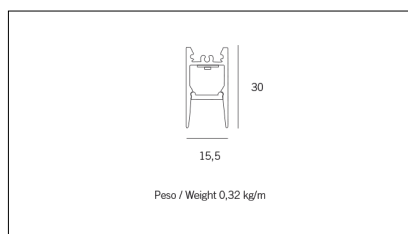

MACROLUX

Codice Articolo	Articolo	Colore	Temperatura Luce (°K)	Potenza (W)	Lunghezza (mm)
1324.0112.00.92	MX1_12-92 L=max 3 m	Nero (92)			
1324.0112.01.92	MX1_12/3000-92 L=3m - EMPTY STANDARD	Nero (92)			3000
1324.0112.01.M15.92	MX1_12/3000-92 L=3m - 15x EMPTY STANDARD	Nero (92)			3000
1324.0112.120.2700.92	MX1_12/9,6W/2700°K-92	Nero (92)	2700	9,6	
1324.0112.120.4000.92	MX1_12/9,6W/4000°K-92	Nero (92)	4000	9,6	
1324.0112.120.92	MX1_12/9,6W/3000°K-92	Nero (92)	3000	9,6	
1324.0112.240.2700.92	MX1_12/19.6W/2700°K-92	Nero (92)	2700	19,6	
1324.0112.240.4000.92	MX1_12/19.6W/4000°K-92	Nero (92)	4000	19,6	
1324.0112.240.92	MX1_12/19,6W/3000°K-92	Nero (92)	3000	19,6	

Codice Articolo	Articolo	Colore	Temperatura Luce (°K)	Potenza (W)	Lunghezza (mm)
1324.0112.00.94	MX1_12-94 L=max 3 m	Bianco (94)			
1324.0112.01.94	MX1_12/3000-94 L=3m - EMPTY STANDARD	Bianco (94)			3000
1324.0112.01.M15.94	MX1_12/3000-94 L=3m - 15x EMPTY STANDARD	Bianco (94)			3000
1324.0112.120.2700.94	MX1_12/9,6W/2700°K-94	Bianco (94)	2700	9,6	
1324.0112.120.4000.94	MX1_12/9,6W/4000°K-94	Bianco (94)	4000	9,6	
1324.0112.120.94	MX1_12/9,6W/3000°K-94	Bianco (94)	3000	9,6	
1324.0112.240.2700.94	MX1_12/19.6W/2700°K-94	Bianco (94)	2700	19,6	
1324.0112.240.4000.94	MX1_12/19.6W/4000°K-94	Bianco (94)	4000	19,6	
1324.0112.240.94	MX1_12/19,6W/3000°K-94	Bianco (94)	3000	19,6	