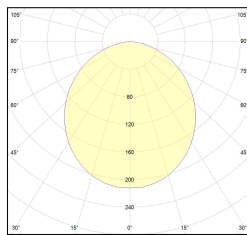

# MACROLUX

Codice Articolo	Articolo	Colore	Temperatura Luce (°K)	Potenza (W)	Lunghezza (mm)
1324.0112.00.92	MX1_12-92 L=max 3 m	Nero (92)			
1324.0112.01.92	MX1_12/3000-92 L=3m - EMPTY STANDARD	Nero (92)			3000
1324.0112.01.M15.92	MX1_12/3000-92 L=3m - 15x EMPTY STANDARD	Nero (92)			3000
1324.0112.120.2700.92	MX1_12/9,6W/2700°K-92	Nero (92)	2700	9,6	
1324.0112.120.4000.92	MX1_12/9,6W/4000°K-92	Nero (92)	4000	9,6	
1324.0112.120.92	MX1_12/9,6W/3000°K-92	Nero (92)	3000	9,6	
1324.0112.240.2700.92	MX1_12/19.6W/2700°K-92	Nero (92)	2700	19,6	
1324.0112.240.4000.92	MX1_12/19.6W/4000°K-92	Nero (92)	4000	19,6	
1324.0112.240.92	MX1_12/19,6W/3000°K-92	Nero (92)	3000	19,6	

Codice Articolo	Articolo	Colore	Temperatura Luce (°K)	Potenza (W)	Lunghezza (mm)
1324.0112.00.94	MX1_12-94 L=max 3 m	Bianco (94)			
1324.0112.01.94	MX1_12/3000-94 L=3m - EMPTY STANDARD	Bianco (94)			3000
1324.0112.01.M15.94	MX1_12/3000-94 L=3m - 15x EMPTY STANDARD	Bianco (94)			3000
1324.0112.120.2700.94	MX1_12/9,6W/2700°K-94	Bianco (94)	2700	9,6	
1324.0112.120.4000.94	MX1_12/9,6W/4000°K-94	Bianco (94)	4000	9,6	
1324.0112.120.94	MX1_12/9,6W/3000°K-94	Bianco (94)	3000	9,6	
1324.0112.240.2700.94	MX1_12/19.6W/2700°K-94	Bianco (94)	2700	19,6	
1324.0112.240.4000.94	MX1_12/19.6W/4000°K-94	Bianco (94)	4000	19,6	
1324.0112.240.94	MX1_12/19,6W/3000°K-94	Bianco (94)	3000	19,6	