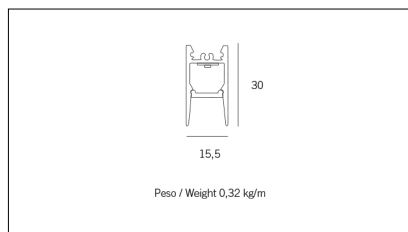

MACROLUX

| Codice Articolo | Articolo | Colore | Temperatura Luce (°K) | Potenza (W) | Lunghezza (mm) |
|-----------------------|--|-----------|-----------------------|-------------|----------------|
| 1324.0112.00.92 | MX1_12-92 L=max 3 m | Nero (92) | | | |
| 1324.0112.01.92 | MX1_12/3000-92 L=3m - EMPTY STANDARD | Nero (92) | | | 3000 |
| 1324.0112.01.M15.92 | MX1_12/3000-92 L=3m - 15x EMPTY STANDARD | Nero (92) | | | 3000 |
| 1324.0112.120.2700.92 | MX1_12/9,6W/2700°K-92 | Nero (92) | 2700 | 9,6 | |
| 1324.0112.120.4000.92 | MX1_12/9,6W/4000°K-92 | Nero (92) | 4000 | 9,6 | |
| 1324.0112.120.92 | MX1_12/9,6W/3000°K-92 | Nero (92) | 3000 | 9,6 | |
| 1324.0112.240.2700.92 | MX1_12/19.6W/2700°K-92 | Nero (92) | 2700 | 19,6 | |
| 1324.0112.240.4000.92 | MX1_12/19.6W/4000°K-92 | Nero (92) | 4000 | 19,6 | |
| 1324.0112.240.92 | MX1_12/19,6W/3000°K-92 | Nero (92) | 3000 | 19,6 | |

| Codice Articolo | Articolo | Colore | Temperatura Luce (°K) | Potenza (W) | Lunghezza (mm) |
|-----------------------|--|-------------|-----------------------|-------------|----------------|
| 1324.0112.00.94 | MX1_12-94 L=max 3 m | Bianco (94) | | | |
| 1324.0112.01.94 | MX1_12/3000-94 L=3m - EMPTY STANDARD | Bianco (94) | | | 3000 |
| 1324.0112.01.M15.94 | MX1_12/3000-94 L=3m - 15x EMPTY STANDARD | Bianco (94) | | | 3000 |
| 1324.0112.120.2700.94 | MX1_12/9,6W/2700°K-94 | Bianco (94) | 2700 | 9,6 | |
| 1324.0112.120.4000.94 | MX1_12/9,6W/4000°K-94 | Bianco (94) | 4000 | 9,6 | |
| 1324.0112.120.94 | MX1_12/9,6W/3000°K-94 | Bianco (94) | 3000 | 9,6 | |
| 1324.0112.240.2700.94 | MX1_12/19.6W/2700°K-94 | Bianco (94) | 2700 | 19,6 | |
| 1324.0112.240.4000.94 | MX1_12/19.6W/4000°K-94 | Bianco (94) | 4000 | 19,6 | |
| 1324.0112.240.94 | MX1_12/19,6W/3000°K-94 | Bianco (94) | 3000 | 19,6 | |