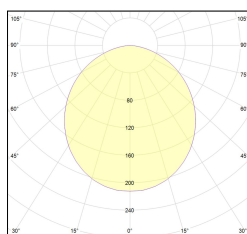

MACROLUX

Codice Articolo	Articolo	Colore	Temperatura Luce (°K)	Potenza (W)	Lunghezza (mm)
1324.0112.00.92	MX1_12-92 L=max 3 m	Nero (92)			
1324.0112.01.92	MX1_12/3000-92 L=3m - EMPTY STANDARD	Nero (92)			3000
1324.0112.01.M15.92	MX1_12/3000-92 L=3m - 15x EMPTY STANDARD	Nero (92)			3000
1324.0112.120.2700.92	MX1_12/9,6W/2700°K-92	Nero (92)	2700	9,6	
1324.0112.120.4000.92	MX1_12/9,6W/4000°K-92	Nero (92)	4000	9,6	
1324.0112.120.92	MX1_12/9,6W/3000°K-92	Nero (92)	3000	9,6	
1324.0112.240.2700.92	MX1_12/19.6W/2700°K-92	Nero (92)	2700	19,6	
1324.0112.240.4000.92	MX1_12/19.6W/4000°K-92	Nero (92)	4000	19,6	
1324.0112.240.92	MX1_12/19,6W/3000°K-92	Nero (92)	3000	19,6	

Codice Articolo	Articolo	Colore	Temperatura Luce (°K)	Potenza (W)	Lunghezza (mm)
1324.0112.00.94	MX1_12-94 L=max 3 m	Bianco (94)			
1324.0112.01.94	MX1_12/3000-94 L=3m - EMPTY STANDARD	Bianco (94)			3000
1324.0112.01.M15.94	MX1_12/3000-94 L=3m - 15x EMPTY STANDARD	Bianco (94)			3000
1324.0112.120.2700.94	MX1_12/9,6W/2700°K-94	Bianco (94)	2700	9,6	
1324.0112.120.4000.94	MX1_12/9,6W/4000°K-94	Bianco (94)	4000	9,6	
1324.0112.120.94	MX1_12/9,6W/3000°K-94	Bianco (94)	3000	9,6	
1324.0112.240.2700.94	MX1_12/19.6W/2700°K-94	Bianco (94)	2700	19,6	
1324.0112.240.4000.94	MX1_12/19.6W/4000°K-94	Bianco (94)	4000	19,6	
1324.0112.240.94	MX1_12/19,6W/3000°K-94	Bianco (94)	3000	19,6	