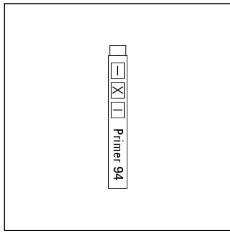

Codice Articolo	Nome	Descrizione
1324.0000	STRIP LED/Primer monouso 0,66 ml	
1324.0000.10	STRIP LED/Primer monouso 0,66 ml - 10 PZ