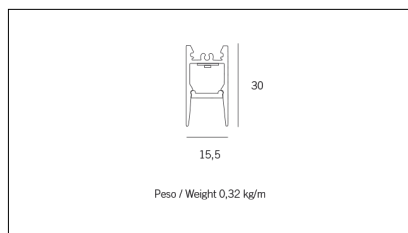

MACROLUX

Codice Articolo	Articolo	Colore	Temperatura Luce (°K)	Potenza (W)	Lunghezza (mm)
1324.0112.00.92	MX1_12-92 L=max 3 m	Nero (92)			
1324.0112.01.92	MX1_12/3000-92 L=3m - EMPTY STANDARD	Nero (92)			3000
1324.0112.01.M15.92	MX1_12/3000-92 L=3m - 15x EMPTY STANDARD	Nero (92)			3000
1324.0112.120.2700.92	MX1_12/9,6W/2700°K-92	Nero (92)	2700	9,6	
1324.0112.120.4000.92	MX1_12/9,6W/4000°K-92	Nero (92)	4000	9,6	
1324.0112.120.92	MX1_12/9,6W/3000°K-92	Nero (92)	3000	9,6	
1324.0112.240.2700.92	MX1_12/19.6W/2700°K-92	Nero (92)	2700	19,6	
1324.0112.240.4000.92	MX1_12/19.6W/4000°K-92	Nero (92)	4000	19,6	
1324.0112.240.92	MX1_12/19,6W/3000°K-92	Nero (92)	3000	19,6	

Codice Articolo	Articolo	Colore	Temperatura Luce (°K)	Potenza (W)	Lunghezza (mm)
1324.0112.00.94	MX1_12-94 L=max 3 m	Bianco (94)			
1324.0112.01.94	MX1_12/3000-94 L=3m - EMPTY STANDARD	Bianco (94)			3000
1324.0112.01.M15.94	MX1_12/3000-94 L=3m - 15x EMPTY STANDARD	Bianco (94)			3000
1324.0112.120.2700.94	MX1_12/9,6W/2700°K-94	Bianco (94)	2700	9,6	
1324.0112.120.4000.94	MX1_12/9,6W/4000°K-94	Bianco (94)	4000	9,6	
1324.0112.120.94	MX1_12/9,6W/3000°K-94	Bianco (94)	3000	9,6	
1324.0112.240.2700.94	MX1_12/19.6W/2700°K-94	Bianco (94)	2700	19,6	
1324.0112.240.4000.94	MX1_12/19.6W/4000°K-94	Bianco (94)	4000	19,6	
1324.0112.240.94	MX1_12/19,6W/3000°K-94	Bianco (94)	3000	19,6	