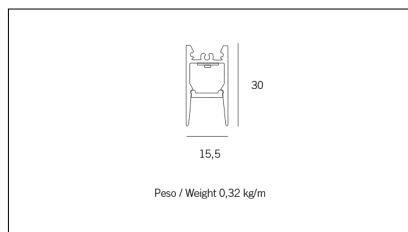

# MACROLUX

Codice Articolo	Articolo	Colore	Temperatura Luce (°K)	Potenza (W)	Lunghezza (mm)
1324.0112.00.92	MX1_12-92 L=max 3 m	Nero (92)			
1324.0112.01.92	MX1_12/3000-92 L=3m - EMPTY STANDARD	Nero (92)			3000
1324.0112.01.M15.92	MX1_12/3000-92 L=3m - 15x EMPTY STANDARD	Nero (92)			3000
1324.0112.120.2700.92	MX1_12/9,6W/2700°K-92	Nero (92)	2700	9,6	
1324.0112.120.4000.92	MX1_12/9,6W/4000°K-92	Nero (92)	4000	9,6	
1324.0112.120.92	MX1_12/9,6W/3000°K-92	Nero (92)	3000	9,6	
1324.0112.240.2700.92	MX1_12/19.6W/2700°K-92	Nero (92)	2700	19,6	
1324.0112.240.4000.92	MX1_12/19.6W/4000°K-92	Nero (92)	4000	19,6	
1324.0112.240.92	MX1_12/19,6W/3000°K-92	Nero (92)	3000	19,6	

Codice Articolo	Articolo	Colore	Temperatura Luce (°K)	Potenza (W)	Lunghezza (mm)
1324.0112.00.94	MX1_12-94 L=max 3 m	Bianco (94)			
1324.0112.01.94	MX1_12/3000-94 L=3m - EMPTY STANDARD	Bianco (94)			3000
1324.0112.01.M15.94	MX1_12/3000-94 L=3m - 15x EMPTY STANDARD	Bianco (94)			3000
1324.0112.120.2700.94	MX1_12/9,6W/2700°K-94	Bianco (94)	2700	9,6	
1324.0112.120.4000.94	MX1_12/9,6W/4000°K-94	Bianco (94)	4000	9,6	
1324.0112.120.94	MX1_12/9,6W/3000°K-94	Bianco (94)	3000	9,6	
1324.0112.240.2700.94	MX1_12/19.6W/2700°K-94	Bianco (94)	2700	19,6	
1324.0112.240.4000.94	MX1_12/19.6W/4000°K-94	Bianco (94)	4000	19,6	
1324.0112.240.94	MX1_12/19,6W/3000°K-94	Bianco (94)	3000	19,6	