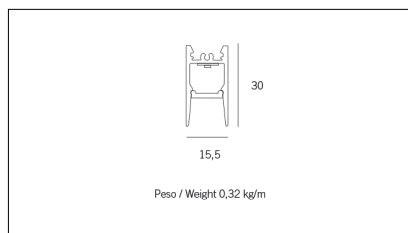

MACROLUX

| Codice Articolo | Articolo | Colore | Temperatura Luce (°K) | Potenza (W) | Lunghezza (mm) |
|-----------------------|--|-----------|-----------------------|-------------|----------------|
| 1324.0112.00.92 | MX1_12-92 L=max 3 m | Nero (92) | | | |
| 1324.0112.01.92 | MX1_12/3000-92 L=3m - EMPTY STANDARD | Nero (92) | | | 3000 |
| 1324.0112.01.M15.92 | MX1_12/3000-92 L=3m - 15x EMPTY STANDARD | Nero (92) | | | 3000 |
| 1324.0112.120.2700.92 | MX1_12/9,6W/2700°K-92 | Nero (92) | 2700 | 9,6 | |
| 1324.0112.120.4000.92 | MX1_12/9,6W/4000°K-92 | Nero (92) | 4000 | 9,6 | |
| 1324.0112.120.92 | MX1_12/9,6W/3000°K-92 | Nero (92) | 3000 | 9,6 | |
| 1324.0112.240.2700.92 | MX1_12/19.6W/2700°K-92 | Nero (92) | 2700 | 19,6 | |
| 1324.0112.240.4000.92 | MX1_12/19.6W/4000°K-92 | Nero (92) | 4000 | 19,6 | |
| 1324.0112.240.92 | MX1_12/19,6W/3000°K-92 | Nero (92) | 3000 | 19,6 | |

| Codice Articolo | Articolo | Colore | Temperatura Luce (°K) | Potenza (W) | Lunghezza (mm) |
|-----------------------|--|-------------|-----------------------|-------------|----------------|
| 1324.0112.00.94 | MX1_12-94 L=max 3 m | Bianco (94) | | | |
| 1324.0112.01.94 | MX1_12/3000-94 L=3m - EMPTY STANDARD | Bianco (94) | | | 3000 |
| 1324.0112.01.M15.94 | MX1_12/3000-94 L=3m - 15x EMPTY STANDARD | Bianco (94) | | | 3000 |
| 1324.0112.120.2700.94 | MX1_12/9,6W/2700°K-94 | Bianco (94) | 2700 | 9,6 | |
| 1324.0112.120.4000.94 | MX1_12/9,6W/4000°K-94 | Bianco (94) | 4000 | 9,6 | |
| 1324.0112.120.94 | MX1_12/9,6W/3000°K-94 | Bianco (94) | 3000 | 9,6 | |
| 1324.0112.240.2700.94 | MX1_12/19.6W/2700°K-94 | Bianco (94) | 2700 | 19,6 | |
| 1324.0112.240.4000.94 | MX1_12/19.6W/4000°K-94 | Bianco (94) | 4000 | 19,6 | |
| 1324.0112.240.94 | MX1_12/19,6W/3000°K-94 | Bianco (94) | 3000 | 19,6 | |