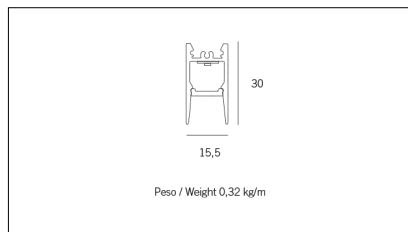

MACROLUX

Codice Articolo	Articolo	Colore	Temperatura Luce (°K)	Potenza (W)	Lunghezza (mm)
1324.0112.00.92	MX1_12-92 L=max 3 m	Nero (92)			
1324.0112.01.92	MX1_12/3000-92 L=3m - EMPTY STANDARD	Nero (92)			3000
1324.0112.01.M15.92	MX1_12/3000-92 L=3m - 15x EMPTY STANDARD	Nero (92)			3000
1324.0112.120.2700.92	MX1_12/9,6W/2700°K-92	Nero (92)	2700	9,6	
1324.0112.120.4000.92	MX1_12/9,6W/4000°K-92	Nero (92)	4000	9,6	
1324.0112.120.92	MX1_12/9,6W/3000°K-92	Nero (92)	3000	9,6	
1324.0112.240.2700.92	MX1_12/19.6W/2700°K-92	Nero (92)	2700	19,6	
1324.0112.240.4000.92	MX1_12/19.6W/4000°K-92	Nero (92)	4000	19,6	
1324.0112.240.92	MX1_12/19,6W/3000°K-92	Nero (92)	3000	19,6	

Codice Articolo	Articolo	Colore	Temperatura Luce (°K)	Potenza (W)	Lunghezza (mm)
1324.0112.00.94	MX1_12-94 L=max 3 m	Bianco (94)			
1324.0112.01.94	MX1_12/3000-94 L=3m - EMPTY STANDARD	Bianco (94)			3000
1324.0112.01.M15.94	MX1_12/3000-94 L=3m - 15x EMPTY STANDARD	Bianco (94)			3000
1324.0112.120.2700.94	MX1_12/9,6W/2700°K-94	Bianco (94)	2700	9,6	
1324.0112.120.4000.94	MX1_12/9,6W/4000°K-94	Bianco (94)	4000	9,6	
1324.0112.120.94	MX1_12/9,6W/3000°K-94	Bianco (94)	3000	9,6	
1324.0112.240.2700.94	MX1_12/19.6W/2700°K-94	Bianco (94)	2700	19,6	
1324.0112.240.4000.94	MX1_12/19.6W/4000°K-94	Bianco (94)	4000	19,6	
1324.0112.240.94	MX1_12/19,6W/3000°K-94	Bianco (94)	3000	19,6	