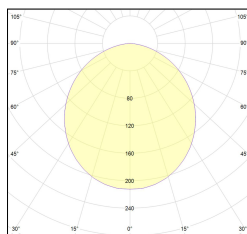

# MACROLUX

Codice Articolo	Articolo	Colore	Temperatura Luce (°K)	Potenza (W)	Lunghezza (mm)
1324.0112.00.92	MX1_12-92 L=max 3 m	Nero (92)			
1324.0112.01.92	MX1_12/3000-92 L=3m - EMPTY STANDARD	Nero (92)			3000
1324.0112.01.M15.92	MX1_12/3000-92 L=3m - 15x EMPTY STANDARD	Nero (92)			3000
1324.0112.120.2700.92	MX1_12/9,6W/2700°K-92	Nero (92)	2700	9,6	
1324.0112.120.4000.92	MX1_12/9,6W/4000°K-92	Nero (92)	4000	9,6	
1324.0112.120.92	MX1_12/9,6W/3000°K-92	Nero (92)	3000	9,6	
1324.0112.240.2700.92	MX1_12/19.6W/2700°K-92	Nero (92)	2700	19,6	
1324.0112.240.4000.92	MX1_12/19.6W/4000°K-92	Nero (92)	4000	19,6	
1324.0112.240.92	MX1_12/19,6W/3000°K-92	Nero (92)	3000	19,6	

Codice Articolo	Articolo	Colore	Temperatura Luce (°K)	Potenza (W)	Lunghezza (mm)
1324.0112.00.94	MX1_12-94 L=max 3 m	Bianco (94)			
1324.0112.01.94	MX1_12/3000-94 L=3m - EMPTY STANDARD	Bianco (94)			3000
1324.0112.01.M15.94	MX1_12/3000-94 L=3m - 15x EMPTY STANDARD	Bianco (94)			3000
1324.0112.120.2700.94	MX1_12/9,6W/2700°K-94	Bianco (94)	2700	9,6	
1324.0112.120.4000.94	MX1_12/9,6W/4000°K-94	Bianco (94)	4000	9,6	
1324.0112.120.94	MX1_12/9,6W/3000°K-94	Bianco (94)	3000	9,6	
1324.0112.240.2700.94	MX1_12/19.6W/2700°K-94	Bianco (94)	2700	19,6	
1324.0112.240.4000.94	MX1_12/19.6W/4000°K-94	Bianco (94)	4000	19,6	
1324.0112.240.94	MX1_12/19,6W/3000°K-94	Bianco (94)	3000	19,6	