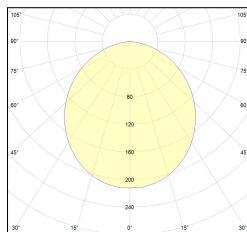

MACROLUX

Codice Articolo	Articolo	Colore	Temperatura Luce (°K)	Potenza (W)	Lunghezza (mm)
1324.0112.00.92	MX1_12-92 L=max 3 m	Nero (92)			
1324.0112.01.92	MX1_12/3000-92 L=3m - EMPTY STANDARD	Nero (92)			3000
1324.0112.01.M15.92	MX1_12/3000-92 L=3m - 15x EMPTY STANDARD	Nero (92)			3000
1324.0112.120.2700.92	MX1_12/9,6W/2700°K-92	Nero (92)	2700	9,6	
1324.0112.120.4000.92	MX1_12/9,6W/4000°K-92	Nero (92)	4000	9,6	
1324.0112.120.92	MX1_12/9,6W/3000°K-92	Nero (92)	3000	9,6	
1324.0112.240.2700.92	MX1_12/19.6W/2700°K-92	Nero (92)	2700	19,6	
1324.0112.240.4000.92	MX1_12/19.6W/4000°K-92	Nero (92)	4000	19,6	
1324.0112.240.92	MX1_12/19,6W/3000°K-92	Nero (92)	3000	19,6	

Codice Articolo	Articolo	Colore	Temperatura Luce (°K)	Potenza (W)	Lunghezza (mm)
1324.0112.00.94	MX1_12-94 L=max 3 m	Bianco (94)			
1324.0112.01.94	MX1_12/3000-94 L=3m - EMPTY STANDARD	Bianco (94)			3000
1324.0112.01.M15.94	MX1_12/3000-94 L=3m - 15x EMPTY STANDARD	Bianco (94)			3000
1324.0112.120.2700.94	MX1_12/9,6W/2700°K-94	Bianco (94)	2700	9,6	
1324.0112.120.4000.94	MX1_12/9,6W/4000°K-94	Bianco (94)	4000	9,6	
1324.0112.120.94	MX1_12/9,6W/3000°K-94	Bianco (94)	3000	9,6	
1324.0112.240.2700.94	MX1_12/19.6W/2700°K-94	Bianco (94)	2700	19,6	
1324.0112.240.4000.94	MX1_12/19.6W/4000°K-94	Bianco (94)	4000	19,6	
1324.0112.240.94	MX1_12/19,6W/3000°K-94	Bianco (94)	3000	19,6	