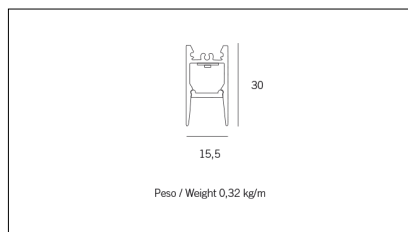

MACROLUX

Codice Articolo	Articolo	Colore	Temperatura Luce (°K)	Potenza (W)	Lunghezza (mm)
1324.0112.00.92	MX1_12-92 L=max 3 m	Nero (92)			
1324.0112.01.92	MX1_12/3000-92 L=3m - EMPTY STANDARD	Nero (92)			3000
1324.0112.01.M15.92	MX1_12/3000-92 L=3m - 15x EMPTY STANDARD	Nero (92)			3000
1324.0112.120.2700.92	MX1_12/9,6W/2700°K-92	Nero (92)	2700	9,6	
1324.0112.120.4000.92	MX1_12/9,6W/4000°K-92	Nero (92)	4000	9,6	
1324.0112.120.92	MX1_12/9,6W/3000°K-92	Nero (92)	3000	9,6	
1324.0112.240.2700.92	MX1_12/19.6W/2700°K-92	Nero (92)	2700	19,6	
1324.0112.240.4000.92	MX1_12/19.6W/4000°K-92	Nero (92)	4000	19,6	
1324.0112.240.92	MX1_12/19,6W/3000°K-92	Nero (92)	3000	19,6	

Codice Articolo	Articolo	Colore	Temperatura Luce (°K)	Potenza (W)	Lunghezza (mm)
1324.0112.00.94	MX1_12-94 L=max 3 m	Bianco (94)			
1324.0112.01.94	MX1_12/3000-94 L=3m - EMPTY STANDARD	Bianco (94)			3000
1324.0112.01.M15.94	MX1_12/3000-94 L=3m - 15x EMPTY STANDARD	Bianco (94)			3000
1324.0112.120.2700.94	MX1_12/9,6W/2700°K-94	Bianco (94)	2700	9,6	
1324.0112.120.4000.94	MX1_12/9,6W/4000°K-94	Bianco (94)	4000	9,6	
1324.0112.120.94	MX1_12/9,6W/3000°K-94	Bianco (94)	3000	9,6	
1324.0112.240.2700.94	MX1_12/19.6W/2700°K-94	Bianco (94)	2700	19,6	
1324.0112.240.4000.94	MX1_12/19.6W/4000°K-94	Bianco (94)	4000	19,6	
1324.0112.240.94	MX1_12/19,6W/3000°K-94	Bianco (94)	3000	19,6	