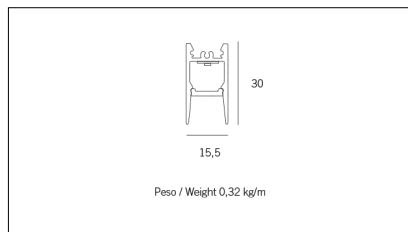

# MACROLUX

Codice Articolo	Articolo	Colore	Temperatura Luce (°K)	Potenza (W)	Lunghezza (mm)
1324.0112.00.92	MX1_12-92 L=max 3 m	Nero (92)			
1324.0112.01.92	MX1_12/3000-92 L=3m - EMPTY STANDARD	Nero (92)			3000
1324.0112.01.M15.92	MX1_12/3000-92 L=3m - 15x EMPTY STANDARD	Nero (92)			3000
1324.0112.120.2700.92	MX1_12/9,6W/2700°K-92	Nero (92)	2700	9,6	
1324.0112.120.4000.92	MX1_12/9,6W/4000°K-92	Nero (92)	4000	9,6	
1324.0112.120.92	MX1_12/9,6W/3000°K-92	Nero (92)	3000	9,6	
1324.0112.240.2700.92	MX1_12/19.6W/2700°K-92	Nero (92)	2700	19,6	
1324.0112.240.4000.92	MX1_12/19.6W/4000°K-92	Nero (92)	4000	19,6	
1324.0112.240.92	MX1_12/19,6W/3000°K-92	Nero (92)	3000	19,6	

Codice Articolo	Articolo	Colore	Temperatura Luce (°K)	Potenza (W)	Lunghezza (mm)
1324.0112.00.94	MX1_12-94 L=max 3 m	Bianco (94)			
1324.0112.01.94	MX1_12/3000-94 L=3m - EMPTY STANDARD	Bianco (94)			3000
1324.0112.01.M15.94	MX1_12/3000-94 L=3m - 15x EMPTY STANDARD	Bianco (94)			3000
1324.0112.120.2700.94	MX1_12/9,6W/2700°K-94	Bianco (94)	2700	9,6	
1324.0112.120.4000.94	MX1_12/9,6W/4000°K-94	Bianco (94)	4000	9,6	
1324.0112.120.94	MX1_12/9,6W/3000°K-94	Bianco (94)	3000	9,6	
1324.0112.240.2700.94	MX1_12/19.6W/2700°K-94	Bianco (94)	2700	19,6	
1324.0112.240.4000.94	MX1_12/19.6W/4000°K-94	Bianco (94)	4000	19,6	
1324.0112.240.94	MX1_12/19,6W/3000°K-94	Bianco (94)	3000	19,6	