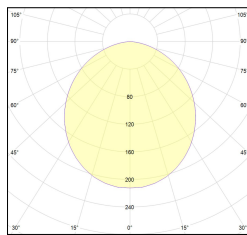

MACROLUX

Codice Articolo	Articolo	Colore	Temperatura Luce (°K)	Potenza (W)	Lunghezza (mm)
1324.0112.00.92	MX1_12-92 L=max 3 m	Nero (92)			
1324.0112.01.92	MX1_12/3000-92 L=3m - EMPTY STANDARD	Nero (92)			3000
1324.0112.01.M15.92	MX1_12/3000-92 L=3m - 15x EMPTY STANDARD	Nero (92)			3000
1324.0112.120.2700.92	MX1_12/9,6W/2700°K-92	Nero (92)	2700	9,6	
1324.0112.120.4000.92	MX1_12/9,6W/4000°K-92	Nero (92)	4000	9,6	
1324.0112.120.92	MX1_12/9,6W/3000°K-92	Nero (92)	3000	9,6	
1324.0112.240.2700.92	MX1_12/19.6W/2700°K-92	Nero (92)	2700	19,6	
1324.0112.240.4000.92	MX1_12/19.6W/4000°K-92	Nero (92)	4000	19,6	
1324.0112.240.92	MX1_12/19,6W/3000°K-92	Nero (92)	3000	19,6	

Codice Articolo	Articolo	Colore	Temperatura Luce (°K)	Potenza (W)	Lunghezza (mm)
1324.0112.00.94	MX1_12-94 L=max 3 m	Bianco (94)			
1324.0112.01.94	MX1_12/3000-94 L=3m - EMPTY STANDARD	Bianco (94)			3000
1324.0112.01.M15.94	MX1_12/3000-94 L=3m - 15x EMPTY STANDARD	Bianco (94)			3000
1324.0112.120.2700.94	MX1_12/9,6W/2700°K-94	Bianco (94)	2700	9,6	
1324.0112.120.4000.94	MX1_12/9,6W/4000°K-94	Bianco (94)	4000	9,6	
1324.0112.120.94	MX1_12/9,6W/3000°K-94	Bianco (94)	3000	9,6	
1324.0112.240.2700.94	MX1_12/19.6W/2700°K-94	Bianco (94)	2700	19,6	
1324.0112.240.4000.94	MX1_12/19.6W/4000°K-94	Bianco (94)	4000	19,6	
1324.0112.240.94	MX1_12/19,6W/3000°K-94	Bianco (94)	3000	19,6	