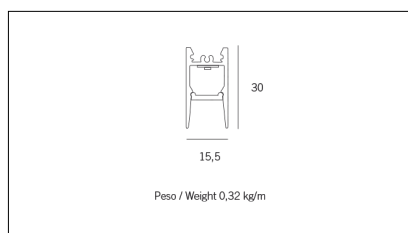

MACROLUX

Codice Articolo	Articolo	Colore	Temperatura Luce (°K)	Potenza (W)	Lunghezza (mm)
1324.0112.00.92	MX1_12-92 L=max 3 m	Nero (92)			
1324.0112.01.92	MX1_12/3000-92 L=3m - EMPTY STANDARD	Nero (92)			3000
1324.0112.01.M15.92	MX1_12/3000-92 L=3m - 15x EMPTY STANDARD	Nero (92)			3000
1324.0112.120.2700.92	MX1_12/9,6W/2700°K-92	Nero (92)	2700	9,6	
1324.0112.120.4000.92	MX1_12/9,6W/4000°K-92	Nero (92)	4000	9,6	
1324.0112.120.92	MX1_12/9,6W/3000°K-92	Nero (92)	3000	9,6	
1324.0112.240.2700.92	MX1_12/19.6W/2700°K-92	Nero (92)	2700	19,6	
1324.0112.240.4000.92	MX1_12/19.6W/4000°K-92	Nero (92)	4000	19,6	
1324.0112.240.92	MX1_12/19,6W/3000°K-92	Nero (92)	3000	19,6	

Codice Articolo	Articolo	Colore	Temperatura Luce (°K)	Potenza (W)	Lunghezza (mm)
1324.0112.00.94	MX1_12-94 L=max 3 m	Bianco (94)			
1324.0112.01.94	MX1_12/3000-94 L=3m - EMPTY STANDARD	Bianco (94)			3000
1324.0112.01.M15.94	MX1_12/3000-94 L=3m - 15x EMPTY STANDARD	Bianco (94)			3000
1324.0112.120.2700.94	MX1_12/9,6W/2700°K-94	Bianco (94)	2700	9,6	
1324.0112.120.4000.94	MX1_12/9,6W/4000°K-94	Bianco (94)	4000	9,6	
1324.0112.120.94	MX1_12/9,6W/3000°K-94	Bianco (94)	3000	9,6	
1324.0112.240.2700.94	MX1_12/19.6W/2700°K-94	Bianco (94)	2700	19,6	
1324.0112.240.4000.94	MX1_12/19.6W/4000°K-94	Bianco (94)	4000	19,6	
1324.0112.240.94	MX1_12/19,6W/3000°K-94	Bianco (94)	3000	19,6	