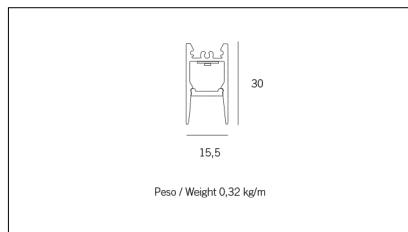

MACROLUX

| Codice Articolo | Articolo | Colore | Temperatura Luce (°K) | Potenza (W) | Lunghezza (mm) |
|-----------------------|--|-----------|-----------------------|-------------|----------------|
| 1324.0112.00.92 | MX1_12-92 L=max 3 m | Nero (92) | | | |
| 1324.0112.01.92 | MX1_12/3000-92 L=3m - EMPTY STANDARD | Nero (92) | | | 3000 |
| 1324.0112.01.M15.92 | MX1_12/3000-92 L=3m - 15x EMPTY STANDARD | Nero (92) | | | 3000 |
| 1324.0112.120.2700.92 | MX1_12/9,6W/2700°K-92 | Nero (92) | 2700 | 9,6 | |
| 1324.0112.120.4000.92 | MX1_12/9,6W/4000°K-92 | Nero (92) | 4000 | 9,6 | |
| 1324.0112.120.92 | MX1_12/9,6W/3000°K-92 | Nero (92) | 3000 | 9,6 | |
| 1324.0112.240.2700.92 | MX1_12/19.6W/2700°K-92 | Nero (92) | 2700 | 19,6 | |
| 1324.0112.240.4000.92 | MX1_12/19.6W/4000°K-92 | Nero (92) | 4000 | 19,6 | |
| 1324.0112.240.92 | MX1_12/19,6W/3000°K-92 | Nero (92) | 3000 | 19,6 | |

| Codice Articolo | Articolo | Colore | Temperatura Luce (°K) | Potenza (W) | Lunghezza (mm) |
|-----------------------|--|-------------|-----------------------|-------------|----------------|
| 1324.0112.00.94 | MX1_12-94 L=max 3 m | Bianco (94) | | | |
| 1324.0112.01.94 | MX1_12/3000-94 L=3m - EMPTY STANDARD | Bianco (94) | | | 3000 |
| 1324.0112.01.M15.94 | MX1_12/3000-94 L=3m - 15x EMPTY STANDARD | Bianco (94) | | | 3000 |
| 1324.0112.120.2700.94 | MX1_12/9,6W/2700°K-94 | Bianco (94) | 2700 | 9,6 | |
| 1324.0112.120.4000.94 | MX1_12/9,6W/4000°K-94 | Bianco (94) | 4000 | 9,6 | |
| 1324.0112.120.94 | MX1_12/9,6W/3000°K-94 | Bianco (94) | 3000 | 9,6 | |
| 1324.0112.240.2700.94 | MX1_12/19.6W/2700°K-94 | Bianco (94) | 2700 | 19,6 | |
| 1324.0112.240.4000.94 | MX1_12/19.6W/4000°K-94 | Bianco (94) | 4000 | 19,6 | |
| 1324.0112.240.94 | MX1_12/19,6W/3000°K-94 | Bianco (94) | 3000 | 19,6 | |