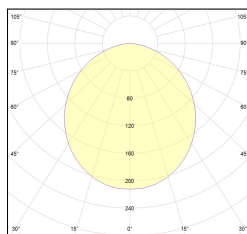

MACROLUX

Codice Articolo	Articolo	Colore	Temperatura Luce (°K)	Potenza (W)	Lunghezza (mm)
1324.0112.00.92	MX1_12-92 L=max 3 m	Nero (92)			
1324.0112.01.92	MX1_12/3000-92 L=3m - EMPTY STANDARD	Nero (92)			3000
1324.0112.01.M15.92	MX1_12/3000-92 L=3m - 15x EMPTY STANDARD	Nero (92)			3000
1324.0112.120.2700.92	MX1_12/9,6W/2700°K-92	Nero (92)	2700	9,6	
1324.0112.120.4000.92	MX1_12/9,6W/4000°K-92	Nero (92)	4000	9,6	
1324.0112.120.92	MX1_12/9,6W/3000°K-92	Nero (92)	3000	9,6	
1324.0112.240.2700.92	MX1_12/19.6W/2700°K-92	Nero (92)	2700	19,6	
1324.0112.240.4000.92	MX1_12/19.6W/4000°K-92	Nero (92)	4000	19,6	
1324.0112.240.92	MX1_12/19,6W/3000°K-92	Nero (92)	3000	19,6	

Codice Articolo	Articolo	Colore	Temperatura Luce (°K)	Potenza (W)	Lunghezza (mm)
1324.0112.00.94	MX1_12-94 L=max 3 m	Bianco (94)			
1324.0112.01.94	MX1_12/3000-94 L=3m - EMPTY STANDARD	Bianco (94)			3000
1324.0112.01.M15.94	MX1_12/3000-94 L=3m - 15x EMPTY STANDARD	Bianco (94)			3000
1324.0112.120.2700.94	MX1_12/9,6W/2700°K-94	Bianco (94)	2700	9,6	
1324.0112.120.4000.94	MX1_12/9,6W/4000°K-94	Bianco (94)	4000	9,6	
1324.0112.120.94	MX1_12/9,6W/3000°K-94	Bianco (94)	3000	9,6	
1324.0112.240.2700.94	MX1_12/19.6W/2700°K-94	Bianco (94)	2700	19,6	
1324.0112.240.4000.94	MX1_12/19.6W/4000°K-94	Bianco (94)	4000	19,6	
1324.0112.240.94	MX1_12/19,6W/3000°K-94	Bianco (94)	3000	19,6	