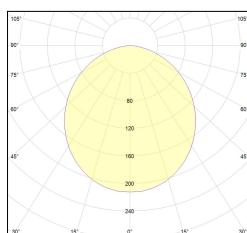

MACROLUX

Codice Articolo	Articolo	Colore	Temperatura Luce (°K)	Potenza (W)	Lunghezza (mm)
1324.0112.00.92	MX1_12-92 L=max 3 m	Nero (92)			
1324.0112.01.92	MX1_12/3000-92 L=3m - EMPTY STANDARD	Nero (92)			3000
1324.0112.01.M15.92	MX1_12/3000-92 L=3m - 15x EMPTY STANDARD	Nero (92)			3000
1324.0112.120.2700.92	MX1_12/9,6W/2700°K-92	Nero (92)	2700	9,6	
1324.0112.120.4000.92	MX1_12/9,6W/4000°K-92	Nero (92)	4000	9,6	
1324.0112.120.92	MX1_12/9,6W/3000°K-92	Nero (92)	3000	9,6	
1324.0112.240.2700.92	MX1_12/19.6W/2700°K-92	Nero (92)	2700	19,6	
1324.0112.240.4000.92	MX1_12/19.6W/4000°K-92	Nero (92)	4000	19,6	
1324.0112.240.92	MX1_12/19,6W/3000°K-92	Nero (92)	3000	19,6	

Codice Articolo	Articolo	Colore	Temperatura Luce (°K)	Potenza (W)	Lunghezza (mm)
1324.0112.00.94	MX1_12-94 L=max 3 m	Bianco (94)			
1324.0112.01.94	MX1_12/3000-94 L=3m - EMPTY STANDARD	Bianco (94)			3000
1324.0112.01.M15.94	MX1_12/3000-94 L=3m - 15x EMPTY STANDARD	Bianco (94)			3000
1324.0112.120.2700.94	MX1_12/9,6W/2700°K-94	Bianco (94)	2700	9,6	
1324.0112.120.4000.94	MX1_12/9,6W/4000°K-94	Bianco (94)	4000	9,6	
1324.0112.120.94	MX1_12/9,6W/3000°K-94	Bianco (94)	3000	9,6	
1324.0112.240.2700.94	MX1_12/19.6W/2700°K-94	Bianco (94)	2700	19,6	
1324.0112.240.4000.94	MX1_12/19.6W/4000°K-94	Bianco (94)	4000	19,6	
1324.0112.240.94	MX1_12/19,6W/3000°K-94	Bianco (94)	3000	19,6	