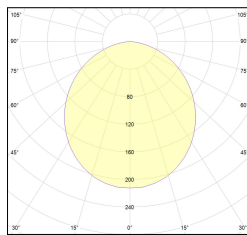

MACROLUX

| Codice Articolo | Articolo | Colore | Temperatura Luce (°K) | Potenza (W) | Lunghezza (mm) |
|-----------------------|--|-----------|-----------------------|-------------|----------------|
| 1324.0112.00.92 | MX1_12-92 L=max 3 m | Nero (92) | | | |
| 1324.0112.01.92 | MX1_12/3000-92 L=3m - EMPTY STANDARD | Nero (92) | | | 3000 |
| 1324.0112.01.M15.92 | MX1_12/3000-92 L=3m - 15x EMPTY STANDARD | Nero (92) | | | 3000 |
| 1324.0112.120.2700.92 | MX1_12/9,6W/2700°K-92 | Nero (92) | 2700 | 9,6 | |
| 1324.0112.120.4000.92 | MX1_12/9,6W/4000°K-92 | Nero (92) | 4000 | 9,6 | |
| 1324.0112.120.92 | MX1_12/9,6W/3000°K-92 | Nero (92) | 3000 | 9,6 | |
| 1324.0112.240.2700.92 | MX1_12/19.6W/2700°K-92 | Nero (92) | 2700 | 19,6 | |
| 1324.0112.240.4000.92 | MX1_12/19.6W/4000°K-92 | Nero (92) | 4000 | 19,6 | |
| 1324.0112.240.92 | MX1_12/19,6W/3000°K-92 | Nero (92) | 3000 | 19,6 | |

| Codice Articolo | Articolo | Colore | Temperatura Luce (°K) | Potenza (W) | Lunghezza (mm) |
|-----------------------|--|-------------|-----------------------|-------------|----------------|
| 1324.0112.00.94 | MX1_12-94 L=max 3 m | Bianco (94) | | | |
| 1324.0112.01.94 | MX1_12/3000-94 L=3m - EMPTY STANDARD | Bianco (94) | | | 3000 |
| 1324.0112.01.M15.94 | MX1_12/3000-94 L=3m - 15x EMPTY STANDARD | Bianco (94) | | | 3000 |
| 1324.0112.120.2700.94 | MX1_12/9,6W/2700°K-94 | Bianco (94) | 2700 | 9,6 | |
| 1324.0112.120.4000.94 | MX1_12/9,6W/4000°K-94 | Bianco (94) | 4000 | 9,6 | |
| 1324.0112.120.94 | MX1_12/9,6W/3000°K-94 | Bianco (94) | 3000 | 9,6 | |
| 1324.0112.240.2700.94 | MX1_12/19.6W/2700°K-94 | Bianco (94) | 2700 | 19,6 | |
| 1324.0112.240.4000.94 | MX1_12/19.6W/4000°K-94 | Bianco (94) | 4000 | 19,6 | |
| 1324.0112.240.94 | MX1_12/19,6W/3000°K-94 | Bianco (94) | 3000 | 19,6 | |