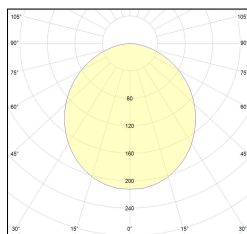

MACROLUX

| Codice Articolo | Articolo | Colore | Temperatura Luce (°K) | Potenza (W) | Lunghezza (mm) |
|-----------------------|--|-----------|-----------------------|-------------|----------------|
| 1324.0112.00.92 | MX1_12-92 L=max 3 m | Nero (92) | | | |
| 1324.0112.01.92 | MX1_12/3000-92 L=3m - EMPTY STANDARD | Nero (92) | | | 3000 |
| 1324.0112.01.M15.92 | MX1_12/3000-92 L=3m - 15x EMPTY STANDARD | Nero (92) | | | 3000 |
| 1324.0112.120.2700.92 | MX1_12/9,6W/2700°K-92 | Nero (92) | 2700 | 9,6 | |
| 1324.0112.120.4000.92 | MX1_12/9,6W/4000°K-92 | Nero (92) | 4000 | 9,6 | |
| 1324.0112.120.92 | MX1_12/9,6W/3000°K-92 | Nero (92) | 3000 | 9,6 | |
| 1324.0112.240.2700.92 | MX1_12/19.6W/2700°K-92 | Nero (92) | 2700 | 19,6 | |
| 1324.0112.240.4000.92 | MX1_12/19.6W/4000°K-92 | Nero (92) | 4000 | 19,6 | |
| 1324.0112.240.92 | MX1_12/19,6W/3000°K-92 | Nero (92) | 3000 | 19,6 | |

| Codice Articolo | Articolo | Colore | Temperatura Luce (°K) | Potenza (W) | Lunghezza (mm) |
|-----------------------|--|-------------|-----------------------|-------------|----------------|
| 1324.0112.00.94 | MX1_12-94 L=max 3 m | Bianco (94) | | | |
| 1324.0112.01.94 | MX1_12/3000-94 L=3m - EMPTY STANDARD | Bianco (94) | | | 3000 |
| 1324.0112.01.M15.94 | MX1_12/3000-94 L=3m - 15x EMPTY STANDARD | Bianco (94) | | | 3000 |
| 1324.0112.120.2700.94 | MX1_12/9,6W/2700°K-94 | Bianco (94) | 2700 | 9,6 | |
| 1324.0112.120.4000.94 | MX1_12/9,6W/4000°K-94 | Bianco (94) | 4000 | 9,6 | |
| 1324.0112.120.94 | MX1_12/9,6W/3000°K-94 | Bianco (94) | 3000 | 9,6 | |
| 1324.0112.240.2700.94 | MX1_12/19.6W/2700°K-94 | Bianco (94) | 2700 | 19,6 | |
| 1324.0112.240.4000.94 | MX1_12/19.6W/4000°K-94 | Bianco (94) | 4000 | 19,6 | |
| 1324.0112.240.94 | MX1_12/19,6W/3000°K-94 | Bianco (94) | 3000 | 19,6 | |