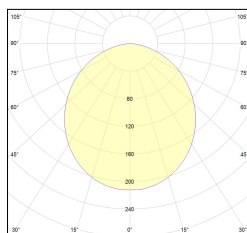

MACROLUX

| Codice Articolo | Articolo | Colore | Temperatura Luce (°K) | Potenza (W) | Lunghezza (mm) |
|-----------------------|--|-----------|-----------------------|-------------|----------------|
| 1324.0112.00.92 | MX1_12-92 L=max 3 m | Nero (92) | | | |
| 1324.0112.01.92 | MX1_12/3000-92 L=3m - EMPTY STANDARD | Nero (92) | | | 3000 |
| 1324.0112.01.M15.92 | MX1_12/3000-92 L=3m - 15x EMPTY STANDARD | Nero (92) | | | 3000 |
| 1324.0112.120.2700.92 | MX1_12/9,6W/2700°K-92 | Nero (92) | 2700 | 9,6 | |
| 1324.0112.120.4000.92 | MX1_12/9,6W/4000°K-92 | Nero (92) | 4000 | 9,6 | |
| 1324.0112.120.92 | MX1_12/9,6W/3000°K-92 | Nero (92) | 3000 | 9,6 | |
| 1324.0112.240.2700.92 | MX1_12/19.6W/2700°K-92 | Nero (92) | 2700 | 19,6 | |
| 1324.0112.240.4000.92 | MX1_12/19.6W/4000°K-92 | Nero (92) | 4000 | 19,6 | |
| 1324.0112.240.92 | MX1_12/19,6W/3000°K-92 | Nero (92) | 3000 | 19,6 | |

| Codice Articolo | Articolo | Colore | Temperatura Luce (°K) | Potenza (W) | Lunghezza (mm) |
|-----------------------|--|-------------|-----------------------|-------------|----------------|
| 1324.0112.00.94 | MX1_12-94 L=max 3 m | Bianco (94) | | | |
| 1324.0112.01.94 | MX1_12/3000-94 L=3m - EMPTY STANDARD | Bianco (94) | | | 3000 |
| 1324.0112.01.M15.94 | MX1_12/3000-94 L=3m - 15x EMPTY STANDARD | Bianco (94) | | | 3000 |
| 1324.0112.120.2700.94 | MX1_12/9,6W/2700°K-94 | Bianco (94) | 2700 | 9,6 | |
| 1324.0112.120.4000.94 | MX1_12/9,6W/4000°K-94 | Bianco (94) | 4000 | 9,6 | |
| 1324.0112.120.94 | MX1_12/9,6W/3000°K-94 | Bianco (94) | 3000 | 9,6 | |
| 1324.0112.240.2700.94 | MX1_12/19.6W/2700°K-94 | Bianco (94) | 2700 | 19,6 | |
| 1324.0112.240.4000.94 | MX1_12/19.6W/4000°K-94 | Bianco (94) | 4000 | 19,6 | |
| 1324.0112.240.94 | MX1_12/19,6W/3000°K-94 | Bianco (94) | 3000 | 19,6 | |