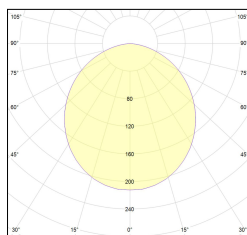

# MACROLUX

Codice Articolo	Articolo	Colore	Temperatura Luce (°K)	Potenza (W)	Lunghezza (mm)
1324.0112.00.92	MX1_12-92 L=max 3 m	Nero (92)			
1324.0112.01.92	MX1_12/3000-92 L=3m - EMPTY STANDARD	Nero (92)			3000
1324.0112.01.M15.92	MX1_12/3000-92 L=3m - 15x EMPTY STANDARD	Nero (92)			3000
1324.0112.120.2700.92	MX1_12/9,6W/2700°K-92	Nero (92)	2700	9,6	
1324.0112.120.4000.92	MX1_12/9,6W/4000°K-92	Nero (92)	4000	9,6	
1324.0112.120.92	MX1_12/9,6W/3000°K-92	Nero (92)	3000	9,6	
1324.0112.240.2700.92	MX1_12/19.6W/2700°K-92	Nero (92)	2700	19,6	
1324.0112.240.4000.92	MX1_12/19.6W/4000°K-92	Nero (92)	4000	19,6	
1324.0112.240.92	MX1_12/19,6W/3000°K-92	Nero (92)	3000	19,6	

Codice Articolo	Articolo	Colore	Temperatura Luce (°K)	Potenza (W)	Lunghezza (mm)
1324.0112.00.94	MX1_12-94 L=max 3 m	Bianco (94)			
1324.0112.01.94	MX1_12/3000-94 L=3m - EMPTY STANDARD	Bianco (94)			3000
1324.0112.01.M15.94	MX1_12/3000-94 L=3m - 15x EMPTY STANDARD	Bianco (94)			3000
1324.0112.120.2700.94	MX1_12/9,6W/2700°K-94	Bianco (94)	2700	9,6	
1324.0112.120.4000.94	MX1_12/9,6W/4000°K-94	Bianco (94)	4000	9,6	
1324.0112.120.94	MX1_12/9,6W/3000°K-94	Bianco (94)	3000	9,6	
1324.0112.240.2700.94	MX1_12/19.6W/2700°K-94	Bianco (94)	2700	19,6	
1324.0112.240.4000.94	MX1_12/19.6W/4000°K-94	Bianco (94)	4000	19,6	
1324.0112.240.94	MX1_12/19,6W/3000°K-94	Bianco (94)	3000	19,6	