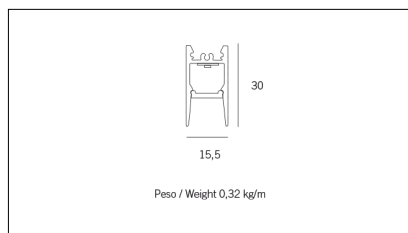

# MACROLUX

Codice Articolo	Articolo	Colore	Temperatura Luce (°K)	Potenza (W)	Lunghezza (mm)
1324.0112.00.92	MX1_12-92 L=max 3 m	Nero (92)			
1324.0112.01.92	MX1_12/3000-92 L=3m - EMPTY STANDARD	Nero (92)			3000
1324.0112.01.M15.92	MX1_12/3000-92 L=3m - 15x EMPTY STANDARD	Nero (92)			3000
1324.0112.120.2700.92	MX1_12/9,6W/2700°K-92	Nero (92)	2700	9,6	
1324.0112.120.4000.92	MX1_12/9,6W/4000°K-92	Nero (92)	4000	9,6	
1324.0112.120.92	MX1_12/9,6W/3000°K-92	Nero (92)	3000	9,6	
1324.0112.240.2700.92	MX1_12/19.6W/2700°K-92	Nero (92)	2700	19,6	
1324.0112.240.4000.92	MX1_12/19.6W/4000°K-92	Nero (92)	4000	19,6	
1324.0112.240.92	MX1_12/19,6W/3000°K-92	Nero (92)	3000	19,6	

Codice Articolo	Articolo	Colore	Temperatura Luce (°K)	Potenza (W)	Lunghezza (mm)
1324.0112.00.94	MX1_12-94 L=max 3 m	Bianco (94)			
1324.0112.01.94	MX1_12/3000-94 L=3m - EMPTY STANDARD	Bianco (94)			3000
1324.0112.01.M15.94	MX1_12/3000-94 L=3m - 15x EMPTY STANDARD	Bianco (94)			3000
1324.0112.120.2700.94	MX1_12/9,6W/2700°K-94	Bianco (94)	2700	9,6	
1324.0112.120.4000.94	MX1_12/9,6W/4000°K-94	Bianco (94)	4000	9,6	
1324.0112.120.94	MX1_12/9,6W/3000°K-94	Bianco (94)	3000	9,6	
1324.0112.240.2700.94	MX1_12/19.6W/2700°K-94	Bianco (94)	2700	19,6	
1324.0112.240.4000.94	MX1_12/19.6W/4000°K-94	Bianco (94)	4000	19,6	
1324.0112.240.94	MX1_12/19,6W/3000°K-94	Bianco (94)	3000	19,6	