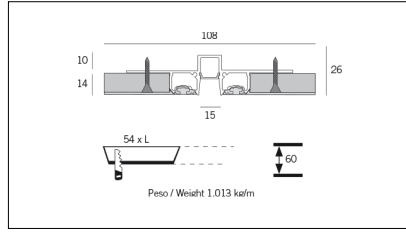

MACROLUX

Article code	Article	Colour	Length (mm)	Light Temperature (°K)	Watt (W)
1324.0212.00.94	MX2_12-94 L=max 3 m	White (94)			
1324.0212.01.94	MX2_12/3000-94 L=3m - EMPTY STANDARD	White (94)	3000		
1324.0212.01.M10.94	MX2_12/3000-94 L=3m - 10x EMPTY STANDARD	White (94)	3000		
1324.0212.120.2700.94	MX2_12/9,6W/2700°K-94	White (94)	3000	2700	9,6
1324.0212.120.4000.94	MX2_12/9,6W/4000°K-94	White (94)	3000	4000	9,6
1324.0212.120.94	MX2_12/9,6W/3000°K-94	White (94)	3000	3000	9,6
1324.0212.240.2700.94	MX2_12/19,6W/2700°K-94	White (94)	3000	2700	19,6
1324.0212.240.4000.94	MX2_12/18,5W/4000°K-94	White (94)	3000	4000	19,6
1324.0212.240.94	MX2_12/19,6W/3000°K-94	White (94)	3000	3000	19,6

Article code	Name	Description	Watt (W)
1.97745	Driver LED 24V 200W IP67	Dimensioni 69 x 37 x 206 mm	200

Article code	Name	Description
1324.2212	MX2_12/G090 (Solo taglio)	Taglio ad angolo orizzontale 90° / Orizortal corner's cut 90°

Article code	Name	Description
1324.3212	MX2_12/GV90 (Solo taglio)	Taglio ad angolo verticale 90° / Vertical corner's cut 90°

Article code	Name	Description
1324.4212	MX2_12/GV270 (Solo taglio)	Taglio ad angolo verticale 270° / Vertical corner's cut 270°