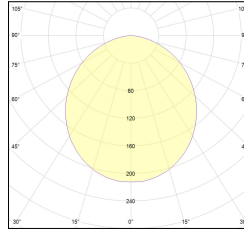

MACROLUX

Article code	Article	Colour	Length (mm)	Light Temperature (°K)	Watt (W)
1324.0212.00.94	MX2_12-94 L=max 3 m	White (94)			
1324.0212.01.94	MX2_12/3000-94 L=3m - EMPTY STANDARD	White (94)	3000		
1324.0212.01.M10.94	MX2_12/3000-94 L=3m - 10x EMPTY STANDARD	White (94)	3000		
1324.0212.120.2700.94	MX2_12/9,6W/2700°K-94	White (94)	3000	2700	9,6
1324.0212.120.4000.94	MX2_12/9,6W/4000°K-94	White (94)	3000	4000	9,6
1324.0212.120.94	MX2_12/9,6W/3000°K-94	White (94)	3000	3000	9,6
1324.0212.240.2700.94	MX2_12/19,6W/2700°K-94	White (94)	3000	2700	19,6
1324.0212.240.4000.94	MX2_12/18,5W/4000°K-94	White (94)	3000	4000	19,6
1324.0212.240.94	MX2_12/19,6W/3000°K-94	White (94)	3000	3000	19,6

Article code	Name	Description	Watt (W)
1.97745	Driver LED 24V 200W IP67	Dimensioni 69 x 37 x 206 mm	200

Article code	Name	Description
1324.2212	MX2_12/G090 (Solo taglio)	Taglio ad angolo orizzontale 90° / Orizortal corner's cut 90°