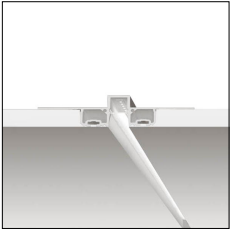

MACROLUX

Article code	Article	Colour	Length (mm)	Light Temperature (°K)	Watt (W)
1324.0212.00.94	MX2_12-94 L=max 3 m	White (94)			
1324.0212.01.94	MX2_12/3000-94 L=3m - EMPTY STANDARD	White (94)	3000		
1324.0212.01.M10.94	MX2_12/3000-94 L=3m - 10x EMPTY STANDARD	White (94)	3000		
1324.0212.120.2700.94	MX2_12/9,6W/2700°K-94	White (94)	3000	2700	9,6
1324.0212.120.4000.94	MX2_12/9,6W/4000°K-94	White (94)	3000	4000	9,6
1324.0212.120.94	MX2_12/9,6W/3000°K-94	White (94)	3000	3000	9,6
1324.0212.240.2700.94	MX2_12/19,6W/2700°K-94	White (94)	3000	2700	19,6
1324.0212.240.4000.94	MX2_12/18,5W/4000°K-94	White (94)	3000	4000	19,6
1324.0212.240.94	MX2_12/19,6W/3000°K-94	White (94)	3000	3000	19,6

Article code	Name	Description
1312.1030	ML_30/GL	Staffe di giunzione lineare - Compatibile con ML_30, MT2_27 e MX2_27
1312.1030.10	ML_30/GL - 10 PZ	Staffe di giunzione lineare - Compatibile con ML_30, MT2_27 e MX2_27