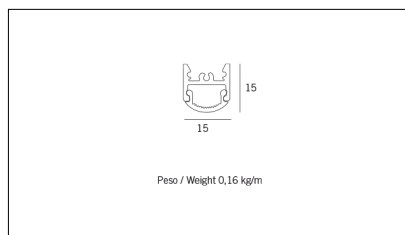

Article code	Article	Colour	Light Temperature (°K)	Watt (W)	Length (mm)
1302.0015.00.94	MB_15-94 L=max 3 m	White (94)			
1302.0015.01.94	MB_15/3000-94 L=3m - EMPTY STANDARD	White (94)			3000
1302.0015.01.M20.94	MB_15/3000-94 L=3m - 20x EMPTY STANDARD	White (94)			3000
1302.0015.120.2700.94	MB_15/9,6W/2700°K-94	White (94)	2700	9,6	
1302.0015.120.4000.94	MB_15/9,6W/4000°K-94	White (94)	4000	9,6	
1302.0015.120.94	MB_15/9,6W/3000°K-94	White (94)	3000	9,6	
1302.0015.240.2700.94	MB_15/19.6W/2700°K-94	White (94)	2700	19,6	
1302.0015.240.4000.94	MB_15/19.6W/4000°K-94	White (94)	4000	19,6	
1302.0015.240.94	MB_15/19.6W/3000°K-94	White (94)	3000	19,6	

Article code	Article	Colour	Light Temperature (°K)	Watt (W)	Length (mm)
1302.0015.00.92	MB_15-92 L=max 3 m	Black (92)			
1302.0015.01.92	MB_15/3000-92 L=3m - EMPTY STANDARD	Black (92)			3000
1302.0015.01.M20.92	MB_15/3000-92 L=3m - 20x EMPTY STANDARD	Black (92)			3000
1302.0015.120.2700.92	MB_15/9,6W/2700°K-92	Black (92)	2700	9,6	
1302.0015.120.4000.92	MB_15/9,6W/4000°K-92	Black (92)	4000	9,6	
1302.0015.120.92	MB_15/9,6W/3000°K-92	Black (92)	3000	9,6	
1302.0015.240.2700.92	MB_15/19.6W/2700°K-92	Black (92)	2700	19,6	
1302.0015.240.4000.92	MB_15/19.6W/4000°K-92	Black (92)	4000	19,6	
1302.0015.240.92	MB_15/19.6W/3000°K-92	Black (92)	3000	19,6	

Article code	Name	Description	Watt (W)
1.97745	Driver LED 24V 200W IP67	Dimensioni 69 x 37 x 206 mm	200

Article code	Name	Description
1302.2015	MB_15/G090 (Solo taglio)	Connessione ad angolo orizzontale 90° / Horizontal connection corner 90°