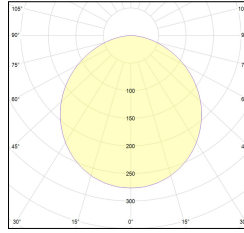

Article code	Article	Colour	Light Temperature (°K)	Watt (W)	Length (mm)
1302.0015.00.94	MB_15-94 L=max 3 m	White (94)			
1302.0015.01.94	MB_15/3000-94 L=3m - EMPTY STANDARD	White (94)			3000
1302.0015.01.M20.94	MB_15/3000-94 L=3m - 20x EMPTY STANDARD	White (94)			3000
1302.0015.120.2700.94	MB_15/9,6W/2700°K-94	White (94)	2700	9,6	
1302.0015.120.4000.94	MB_15/9,6W/4000°K-94	White (94)	4000	9,6	
1302.0015.120.94	MB_15/9,6W/3000°K-94	White (94)	3000	9,6	
1302.0015.240.2700.94	MB_15/19.6W/2700°K-94	White (94)	2700	19,6	
1302.0015.240.4000.94	MB_15/19.6W/4000°K-94	White (94)	4000	19,6	
1302.0015.240.94	MB_15/19.6W/3000°K-94	White (94)	3000	19,6	
1302.0115.1000.2700.94	*MB_15	White (94)	2700	19,6	1000
1302.0115.1000.4000.94	*MB_15	White (94)	4000	19,6	1000
1302.0115.1000.94	MB_15-PLAFONE/1000/19.6W/3000°K-94	White (94)	3000	19,6	1000
1302.0115.1500.2700.94	MB_15-PLAFONE/1520/25,5W/2700°K-94	White (94)	2700	29,4	1500
1302.0115.1500.4000.94	MB_15-PLAFONE/1520/25,5W/4000°K-94	White (94)	4000	29,4	1500
1302.0115.1500.94	MB_15-PLAFONE/1500/25,5W/3000°K-94	White (94)	3000	29,4	1500
1302.0115.500.2700.94	MB_15-PLAFONE/500/10W/2700°K-94	White (94)	2700	9,8	500
1302.0115.500.4000.94	*MB_15	White (94)	4000	9,8	500
1302.0115.500.94	MB_15-PLAFONE/500/8,5W/3000°K-94	White (94)	3000	9,8	500

Article code	Name	Description	Watt (W)	Driver's type
1.024015	Driver LED 24V 15W IP20	Dimensioni 35 x 16 x 103 mm	15	On/Off

Article code	Name	Description	Watt (W)	Driver's type
1.024020	Driver LED 24V 20W IP20	Dimensioni 36 x 16 x 103 mm	20	On/Off

Article code	Name	Description	Watt (W)	Driver's type
1.024030	Driver LED 24V 30W IP20	Dimensioni 50 x 17 x 156 mm	30	On/Off

Article code	Name	Description	Watt (W)	Driver's type
1.024050	Driver LED 24V 50W IP20	Dimensioni 59 x 29 x 167 mm	50	On/Off