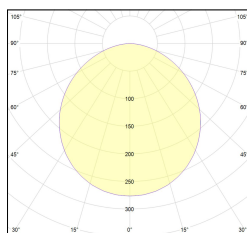

Article code	Article	Colour	Light Temperature (°K)	Watt (W)	Length (mm)
1302.0015.00.94	MB_15-94 L=max 3 m	White (94)			
1302.0015.01.94	MB_15/3000-94 L=3m - EMPTY STANDARD	White (94)			3000
1302.0015.01.M20.94	MB_15/3000-94 L=3m - 20x EMPTY STANDARD	White (94)			3000
1302.0015.120.2700.94	MB_15/9,6W/2700°K-94	White (94)	2700	9,6	
1302.0015.120.4000.94	MB_15/9,6W/4000°K-94	White (94)	4000	9,6	
1302.0015.120.94	MB_15/9,6W/3000°K-94	White (94)	3000	9,6	
1302.0015.240.2700.94	MB_15/19.6W/2700°K-94	White (94)	2700	19,6	
1302.0015.240.4000.94	MB_15/19.6W/4000°K-94	White (94)	4000	19,6	
1302.0015.240.94	MB_15/19.6W/3000°K-94	White (94)	3000	19,6	
1302.0115.1000.2700.94	*MB_15	White (94)	2700	19,6	1000
1302.0115.1000.4000.94	*MB_15	White (94)	4000	19,6	1000
1302.0115.1000.94	MB_15-PLAFONE/1000/19.6W/3000°K-94	White (94)	3000	19,6	1000
1302.0115.1500.2700.94	MB_15-PLAFONE/1520/25,5W/2700°K-94	White (94)	2700	29,4	1500
1302.0115.1500.4000.94	MB_15-PLAFONE/1520/25,5W/4000°K-94	White (94)	4000	29,4	1500
1302.0115.1500.94	MB_15-PLAFONE/1500/25,5W/3000°K-94	White (94)	3000	29,4	1500
1302.0115.500.2700.94	MB_15-PLAFONE/500/10W/2700°K-94	White (94)	2700	9,8	500
1302.0115.500.4000.94	*MB_15	White (94)	4000	9,8	500
1302.0115.500.94	MB_15-PLAFONE/500/8,5W/3000°K-94	White (94)	3000	9,8	500

Article code	Name	Description	Watt (W)	Driver's type
1.024015	Driver LED 24V 15W IP20	Dimensioni 35 x 16 x 103 mm	15	On/Off

Article code	Name	Description	Watt (W)	Driver's type
1.024020	Driver LED 24V 20W IP20	Dimensioni 36 x 16 x 103 mm	20	On/Off

Article code	Name	Description	Watt (W)	Driver's type
1.024030	Driver LED 24V 30W IP20	Dimensioni 50 x 17 x 156 mm	30	On/Off

Article code	Name	Description	Watt (W)	Driver's type
1.024050	Driver LED 24V 50W IP20	Dimensioni 59 x 29 x 167 mm	50	On/Off