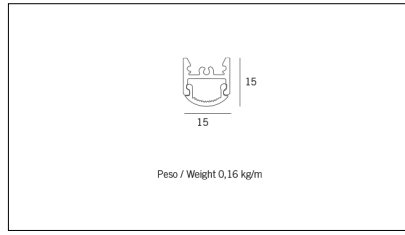

MACROLUX

Article code	Article	Colour	Light Temperature (°K)	Watt (W)	Length (mm)
1302.0015.00.98	MB_15-98 L=max 3 m	Grey anodize (98)			
1302.0015.01.098	MB_15/3000-98 L=3m - EMPTY STANDARD	Grey anodize (98)			3000
1302.0015.01.M20.98	MB_15/3000-98 L=3m - 20x EMPTY STANDARD	Grey anodize (98)			3000
1302.0015.120.2700.98	MB_15/9,6W/2700°K-98	Grey anodize (98)	2700	9,6	
1302.0015.120.4000.98	MB_15/9,6W/4000°K-98	Grey anodize (98)	4000	9,6	
1302.0015.120.98	MB_15/9,6W/3000°K-98	Grey anodize (98)	3000	9,6	
1302.0015.240.2700.98	MB_15/19.6W/2700°K-98	Grey anodize (98)	2700	19,6	
1302.0015.240.4000.98	MB_15/19.6W/4000°K-98	Grey anodize (98)	4000	19,6	
1302.0015.240.98	MB_15/19.6W/3000°K-98	Grey anodize (98)	3000	19,6