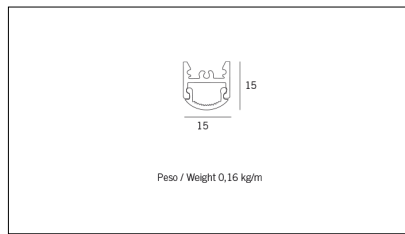

Article code	Article	Colour	Light Temperature (°K)	Watt (W)	Length (mm)
1302.0015.00.94	MB_15-94 L=max 3 m	White (94)			
1302.0015.01.94	MB_15/3000-94 L=3m - EMPTY STANDARD	White (94)			3000
1302.0015.01.M20.94	MB_15/3000-94 L=3m - 20x EMPTY STANDARD	White (94)			3000
1302.0015.120.2700.94	MB_15/9,6W/2700°K-94	White (94)	2700	9,6	
1302.0015.120.4000.94	MB_15/9,6W/4000°K-94	White (94)	4000	9,6	
1302.0015.120.94	MB_15/9,6W/3000°K-94	White (94)	3000	9,6	
1302.0015.240.2700.94	MB_15/19.6W/2700°K-94	White (94)	2700	19,6	
1302.0015.240.4000.94	MB_15/19.6W/4000°K-94	White (94)	4000	19,6	
1302.0015.240.94	MB_15/19.6W/3000°K-94	White (94)	3000	19,6	

Article code	Article	Colour	Light Temperature (°K)	Watt (W)	Length (mm)
1302.0015.00.92	MB_15-92 L=max 3 m	Black (92)			
1302.0015.01.92	MB_15/3000-92 L=3m - EMPTY STANDARD	Black (92)			3000
1302.0015.01.M20.92	MB_15/3000-92 L=3m - 20x EMPTY STANDARD	Black (92)			3000
1302.0015.120.2700.92	MB_15/9,6W/2700°K-92	Black (92)	2700	9,6	
1302.0015.120.4000.92	MB_15/9,6W/4000°K-92	Black (92)	4000	9,6	
1302.0015.120.92	MB_15/9,6W/3000°K-92	Black (92)	3000	9,6	
1302.0015.240.2700.92	MB_15/19.6W/2700°K-92	Black (92)	2700	19,6	
1302.0015.240.4000.92	MB_15/19.6W/4000°K-92	Black (92)	4000	19,6	
1302.0015.240.92	MB_15/19.6W/3000°K-92	Black (92)	3000	19,6	

Article code	Name	Description	Watt (W)
1.97745	Driver LED 24V 200W IP67	Dimensioni 69 x 37 x 206 mm	200

Article code	Name	Description
1302.2015	MB_15/G090 (Solo taglio)	Connessione ad angolo orizzontale 90° / Horizontal connection corner 90°