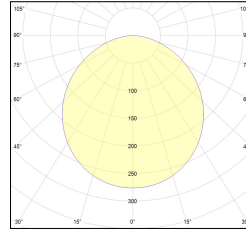

MACROLUX

Article code	Article	Colour	Light Temperature (°K)	Watt (W)	Length (mm)
1302.0015.00.98	MB_15-98 L=max 3 m	Grey anodize (98)			
1302.0015.01.098	MB_15/3000-98 L=3m - EMPTY STANDARD	Grey anodize (98)			3000
1302.0015.01.M20.98	MB_15/3000-98 L=3m - 20x EMPTY STANDARD	Grey anodize (98)			3000
1302.0015.120.2700.98	MB_15/9,6W/2700°K-98	Grey anodize (98)	2700	9,6	
1302.0015.120.4000.98	MB_15/9,6W/4000°K-98	Grey anodize (98)	4000	9,6	
1302.0015.120.98	MB_15/9,6W/3000°K-98	Grey anodize (98)	3000	9,6	
1302.0015.240.2700.98	MB_15/19.6W/2700°K-98	Grey anodize (98)	2700	19,6	
1302.0015.240.4000.98	MB_15/19.6W/4000°K-98	Grey anodize (98)	4000	19,6	
1302.0015.240.98	MB_15/19.6W/3000°K-98	Grey anodize (98)	3000	19,6	

Article code	Article	Colour	Light Temperature (°K)	Watt (W)	Length (mm)
1302.0015.00.94	MB_15-94 L=max 3 m	White (94)			
1302.0015.01.94	MB_15/3000-94 L=3m - EMPTY STANDARD	White (94)			3000
1302.0015.01.M20.94	MB_15/3000-94 L=3m - 20x EMPTY STANDARD	White (94)			3000
1302.0015.120.2700.94	MB_15/9,6W/2700°K-94	White (94)	2700	9,6	
1302.0015.120.4000.94	MB_15/9,6W/4000°K-94	White (94)	4000	9,6	
1302.0015.120.94	MB_15/9,6W/3000°K-94	White (94)	3000	9,6	
1302.0015.240.2700.94	MB_15/19.6W/2700°K-94	White (94)	2700	19,6	
1302.0015.240.4000.94	MB_15/19.6W/4000°K-94	White (94)	4000	19,6	
1302.0015.240.94	MB_15/19.6W/3000°K-94	White (94)	3000	19,6	

Article code	Name	Description	Watt (W)
1.97745	Driver LED 24V 200W IP67	Dimensioni 69 x 37 x 206 mm	200

Article code	Name	Description
1302.2015	MB_15/G090 (Solo taglio)	Connessione ad angolo orizzontale 90° / Horizontal connection corner 90°