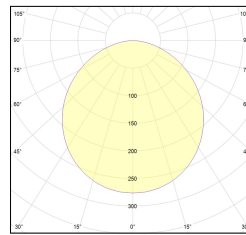

MACROLUX

Article code	Article	Colour	Light Temperature (°K)	Watt (W)	Length (mm)
1302.0015.00.98	MB_15-98 L=max 3 m	Grey anodize (98)			
1302.0015.01.098	MB_15/3000-98 L=3m - EMPTY STANDARD	Grey anodize (98)			3000
1302.0015.01.M20.98	MB_15/3000-98 L=3m - 20x EMPTY STANDARD	Grey anodize (98)			3000
1302.0015.120.2700.98	MB_15/9,6W/2700°K-98	Grey anodize (98)	2700	9,6	
1302.0015.120.4000.98	MB_15/9,6W/4000°K-98	Grey anodize (98)	4000	9,6	
1302.0015.120.98	MB_15/9,6W/3000°K-98	Grey anodize (98)	3000	9,6	
1302.0015.240.2700.98	MB_15/19.6W/2700°K-98	Grey anodize (98)	2700	19,6	
1302.0015.240.4000.98	MB_15/19.6W/4000°K-98	Grey anodize (98)	4000	19,6	
1302.0015.240.98	MB_15/19.6W/3000°K-98	Grey anodize (98)	3000	19,6	

Article code	Article	Colour	Light Temperature (°K)	Watt (W)	Length (mm)
1302.0015.00.94	MB_15-94 L=max 3 m	White (94)			
1302.0015.01.94	MB_15/3000-94 L=3m - EMPTY STANDARD	White (94)			3000
1302.0015.01.M20.94	MB_15/3000-94 L=3m - 20x EMPTY STANDARD	White (94)			3000
1302.0015.120.2700.94	MB_15/9,6W/2700°K-94	White (94)	2700	9,6	
1302.0015.120.4000.94	MB_15/9,6W/4000°K-94	White (94)	4000	9,6	
1302.0015.120.94	MB_15/9,6W/3000°K-94	White (94)	3000	9,6	
1302.0015.240.2700.94	MB_15/19.6W/2700°K-94	White (94)	2700	19,6	
1302.0015.240.4000.94	MB_15/19.6W/4000°K-94	White (94)	4000	19,6	
1302.0015.240.94	MB_15/19.6W/3000°K-94	White (94)	3000	19,6	

Article code	Name	Description	Watt (W)
1.97745	Driver LED 24V 200W IP67	Dimensioni 69 x 37 x 206 mm	200

Article code	Name	Description
1302.2015	MB_15/G090 (Solo taglio)	Connessione ad angolo orizzontale 90° / Horizontal connection corner 90°