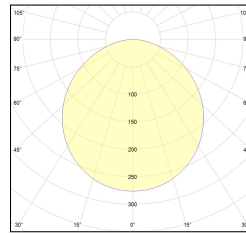

MACROLUX

Article code	Article	Colour	Light Temperature (°K)	Watt (W)	Length (mm)
1302.0015.00.98	MB_15-98 L=max 3 m	Grey anodize (98)			
1302.0015.01.098	MB_15/3000-98 L=3m - EMPTY STANDARD	Grey anodize (98)			3000
1302.0015.01.M20.98	MB_15/3000-98 L=3m - 20x EMPTY STANDARD	Grey anodize (98)			3000
1302.0015.120.2700.98	MB_15/9,6W/2700°K-98	Grey anodize (98)	2700	9,6	
1302.0015.120.4000.98	MB_15/9,6W/4000°K-98	Grey anodize (98)	4000	9,6	
1302.0015.120.98	MB_15/9,6W/3000°K-98	Grey anodize (98)	3000	9,6	
1302.0015.240.2700.98	MB_15/19.6W/2700°K-98	Grey anodize (98)	2700	19,6	
1302.0015.240.4000.98	MB_15/19.6W/4000°K-98	Grey anodize (98)	4000	19,6	
1302.0015.240.98	MB_15/19.6W/3000°K-98	Grey anodize (98)	3000	19,6	

Article code	Article	Colour	Light Temperature (°K)	Watt (W)	Length (mm)
1302.0015.00.94	MB_15-94 L=max 3 m	White (94)			
1302.0015.01.94	MB_15/3000-94 L=3m - EMPTY STANDARD	White (94)			3000
1302.0015.01.M20.94	MB_15/3000-94 L=3m - 20x EMPTY STANDARD	White (94)			3000
1302.0015.120.2700.94	MB_15/9,6W/2700°K-94	White (94)	2700	9,6	
1302.0015.120.4000.94	MB_15/9,6W/4000°K-94	White (94)	4000	9,6	
1302.0015.120.94	MB_15/9,6W/3000°K-94	White (94)	3000	9,6	
1302.0015.240.2700.94	MB_15/19.6W/2700°K-94	White (94)	2700	19,6	
1302.0015.240.4000.94	MB_15/19.6W/4000°K-94	White (94)	4000	19,6	
1302.0015.240.94	MB_15/19.6W/3000°K-94	White (94)	3000	19,6	

Article code	Name	Description	Watt (W)
1.97745	Driver LED 24V 200W IP67	Dimensioni 69 x 37 x 206 mm	200

Article code	Name	Description
1302.2015	MB_15/G090 (Solo taglio)	Connessione ad angolo orizzontale 90° / Horizontal connection corner 90°