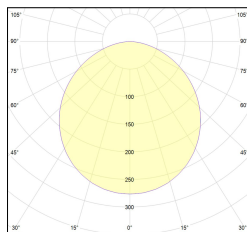

MACROLUX

Article code	Article	Colour	Light Temperature (°K)	Watt (W)	Length (mm)
1302.0015.00.98	MB_15-98 L=max 3 m	Grey anodize (98)			
1302.0015.01.098	MB_15/3000-98 L=3m - EMPTY STANDARD	Grey anodize (98)			3000
1302.0015.01.M20.98	MB_15/3000-98 L=3m - 20x EMPTY STANDARD	Grey anodize (98)			3000
1302.0015.120.2700.98	MB_15/9,6W/2700°K-98	Grey anodize (98)	2700	9,6	
1302.0015.120.4000.98	MB_15/9,6W/4000°K-98	Grey anodize (98)	4000	9,6	
1302.0015.120.98	MB_15/9,6W/3000°K-98	Grey anodize (98)	3000	9,6	
1302.0015.240.2700.98	MB_15/19.6W/2700°K-98	Grey anodize (98)	2700	19,6	
1302.0015.240.4000.98	MB_15/19.6W/4000°K-98	Grey anodize (98)	4000	19,6	
1302.0015.240.98	MB_15/19.6W/3000°K-98	Grey anodize (98)	3000	19,6	
1302.0115.1000.2700.98	MB_15-PLAFONE/1000/17W/2700°K-98	Grey anodize (98)	2700	19,6	1000
1302.0115.1000.4000.98	*MB_15	Grey anodize (98)	4000	19,6	1000
1302.0115.1000.98	*MB_15	Grey anodize (98)	3000	19,6	1000
1302.0115.1500.2700.98	*MB_15	Grey anodize (98)	2700	29,4	1500
1302.0115.1500.4000.98	*MB_15	Grey anodize (98)	4000	29,4	1500
1302.0115.1500.98	MB_15-PLAFONE/1500/25,5W/3000°K-98	Grey anodize (98)	3000	29,4	1500
1302.0115.500.2700.98	MB_15-PLAFONE/500/8,5W/2700°K-98	Grey anodize (98)	2700	9,8	500
1302.0115.500.4000.98	*MB_15	Grey anodize (98)	4000	9,8	500
1302.0115.500.98	MB_15-PLAFONE/500/8,5W/3000°K-98	Grey anodize (98)	3000	9,8	500