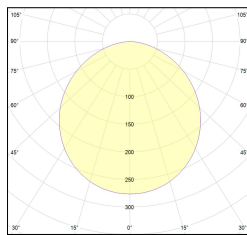

MACROLUX

Codice Articolo	Articolo	Colore	Temperatura Luce (°K)	Potenza (W)	Lunghezza (mm)
1302.0015.00.98	MB_15-98 L=max 3 m	Grigio anodizzato (98)			
1302.0015.01.098	MB_15/3000-98 L=3m - EMPTY STANDARD	Grigio anodizzato (98)			3000
1302.0015.01.M20.98	MB_15/3000-98 L=3m - 20x EMPTY STANDARD	Grigio anodizzato (98)			3000
1302.0015.120.2700.98	MB_15/9,6W/2700°K-98	Grigio anodizzato (98)	2700	9,6	
1302.0015.120.4000.98	MB_15/9,6W/4000°K-98	Grigio anodizzato (98)	4000	9,6	
1302.0015.120.98	MB_15/9,6W/3000°K-98	Grigio anodizzato (98)	3000	9,6	
1302.0015.240.2700.98	MB_15/19.6W/2700°K-98	Grigio anodizzato (98)	2700	19,6	
1302.0015.240.4000.98	MB_15/19.6W/4000°K-98	Grigio anodizzato (98)	4000	19,6	
1302.0015.240.98	MB_15/19.6W/3000°K-98	Grigio anodizzato (98)	3000	19,6	

Codice Articolo	Articolo	Colore	Temperatura Luce (°K)	Potenza (W)	Lunghezza (mm)
1302.0015.00.94	MB_15-94 L=max 3 m	Bianco (94)			
1302.0015.01.94	MB_15/3000-94 L=3m - EMPTY STANDARD	Bianco (94)			3000
1302.0015.01.M20.94	MB_15/3000-94 L=3m - 20x EMPTY STANDARD	Bianco (94)			3000
1302.0015.120.2700.94	MB_15/9,6W/2700°K-94	Bianco (94)	2700	9,6	
1302.0015.120.4000.94	MB_15/9,6W/4000°K-94	Bianco (94)	4000	9,6	
1302.0015.120.94	MB_15/9,6W/3000°K-94	Bianco (94)	3000	9,6	
1302.0015.240.2700.94	MB_15/19.6W/2700°K-94	Bianco (94)	2700	19,6	
1302.0015.240.4000.94	MB_15/19.6W/4000°K-94	Bianco (94)	4000	19,6	
1302.0015.240.94	MB_15/19.6W/3000°K-94	Bianco (94)	3000	19,6	