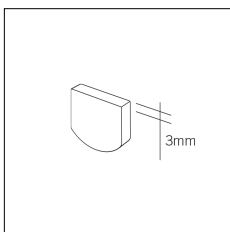

Codice Articolo	Nome	Descrizione	Colore
1302.5015.92	MB_15/TC-92	Testata di chiusura, finitura nero / End cap, finishing black (1 pz.)	Nero (92)
1302.5015.92.10	MB_15/TC-92 - 10 PZ	Testata di chiusura, finitura nero / End cap, finishing black	Nero (92)