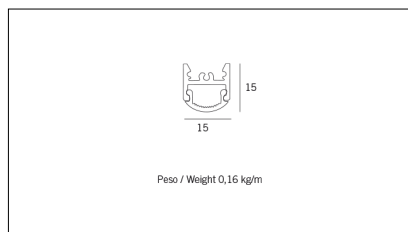

Codice Articolo	Articolo	Colore	Temperatura Luce (°K)	Potenza (W)	Lunghezza (mm)
1302.0015.00.94	MB_15-94 L=max 3 m	Bianco (94)			
1302.0015.01.94	MB_15/3000-94 L=3m - EMPTY STANDARD	Bianco (94)			3000
1302.0015.01.M20.94	MB_15/3000-94 L=3m - 20x EMPTY STANDARD	Bianco (94)			3000
1302.0015.120.2700.94	MB_15/9,6W/2700°K-94	Bianco (94)	2700	9,6	
1302.0015.120.4000.94	MB_15/9,6W/4000°K-94	Bianco (94)	4000	9,6	
1302.0015.120.94	MB_15/9,6W/3000°K-94	Bianco (94)	3000	9,6	
1302.0015.240.2700.94	MB_15/19.6W/2700°K-94	Bianco (94)	2700	19,6	
1302.0015.240.4000.94	MB_15/19.6W/4000°K-94	Bianco (94)	4000	19,6	
1302.0015.240.94	MB_15/19.6W/3000°K-94	Bianco (94)	3000	19,6	

Codice Articolo	Articolo	Colore	Temperatura Luce (°K)	Potenza (W)	Lunghezza (mm)
1302.0015.00.92	MB_15-92 L=max 3 m	Nero (92)			
1302.0015.01.92	MB_15/3000-92 L=3m - EMPTY STANDARD	Nero (92)			3000
1302.0015.01.M20.92	MB_15/3000-92 L=3m - 20x EMPTY STANDARD	Nero (92)			3000
1302.0015.120.2700.92	MB_15/9,6W/2700°K-92	Nero (92)	2700	9,6	
1302.0015.120.4000.92	MB_15/9,6W/4000°K-92	Nero (92)	4000	9,6	
1302.0015.120.92	MB_15/9,6W/3000°K-92	Nero (92)	3000	9,6	
1302.0015.240.2700.92	MB_15/19.6W/2700°K-92	Nero (92)	2700	19,6	
1302.0015.240.4000.92	MB_15/19.6W/4000°K-92	Nero (92)	4000	19,6	
1302.0015.240.92	MB_15/19.6W/3000°K-92	Nero (92)	3000	19,6	