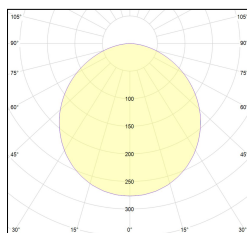

MACROLUX

| Codice Articolo | Articolo | Colore | Temperatura Luce (°K) | Potenza (W) | Lunghezza (mm) |
|-----------------------|---|------------------------|-----------------------|-------------|----------------|
| 1302.0015.00.98 | MB_15-98 L=max 3 m | Grigio anodizzato (98) | | | |
| 1302.0015.01.098 | MB_15/3000-98 L=3m - EMPTY STANDARD | Grigio anodizzato (98) | | | 3000 |
| 1302.0015.01.M20.98 | MB_15/3000-98 L=3m - 20x EMPTY STANDARD | Grigio anodizzato (98) | | | 3000 |
| 1302.0015.120.2700.98 | MB_15/9,6W/2700°K-98 | Grigio anodizzato (98) | 2700 | 9,6 | |
| 1302.0015.120.4000.98 | MB_15/9,6W/4000°K-98 | Grigio anodizzato (98) | 4000 | 9,6 | |
| 1302.0015.120.98 | MB_15/9,6W/3000°K-98 | Grigio anodizzato (98) | 3000 | 9,6 | |
| 1302.0015.240.2700.98 | MB_15/19.6W/2700°K-98 | Grigio anodizzato (98) | 2700 | 19,6 | |
| 1302.0015.240.4000.98 | MB_15/19.6W/4000°K-98 | Grigio anodizzato (98) | 4000 | 19,6 | |
| 1302.0015.240.98 | MB_15/19.6W/3000°K-98 | Grigio anodizzato (98) | 3000 | 19,6 | |

| Codice Articolo | Articolo | Colore | Temperatura Luce (°K) | Potenza (W) | Lunghezza (mm) |
|-----------------------|---|-------------|-----------------------|-------------|----------------|
| 1302.0015.00.94 | MB_15-94 L=max 3 m | Bianco (94) | | | |
| 1302.0015.01.94 | MB_15/3000-94 L=3m - EMPTY STANDARD | Bianco (94) | | | 3000 |
| 1302.0015.01.M20.94 | MB_15/3000-94 L=3m - 20x EMPTY STANDARD | Bianco (94) | | | 3000 |
| 1302.0015.120.2700.94 | MB_15/9,6W/2700°K-94 | Bianco (94) | 2700 | 9,6 | |
| 1302.0015.120.4000.94 | MB_15/9,6W/4000°K-94 | Bianco (94) | 4000 | 9,6 | |
| 1302.0015.120.94 | MB_15/9,6W/3000°K-94 | Bianco (94) | 3000 | 9,6 | |
| 1302.0015.240.2700.94 | MB_15/19.6W/2700°K-94 | Bianco (94) | 2700 | 19,6 | |
| 1302.0015.240.4000.94 | MB_15/19.6W/4000°K-94 | Bianco (94) | 4000 | 19,6 | |
| 1302.0015.240.94 | MB_15/19.6W/3000°K-94 | Bianco (94) | 3000 | 19,6 | |