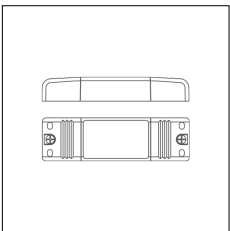

Codice Articolo	Nome	Descrizione	Potenza (W)	Tipo di Driver
1.024075	Driver LED 24V 75W IP20		75	On/Off