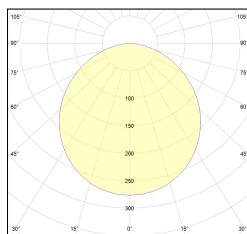

MACROLUX

Codice Articolo	Articolo	Colore	Temperatura Luce (°K)	Potenza (W)	Lunghezza (mm)
1302.0015.00.98	MB_15-98 L=max 3 m	Grigio anodizzato (98)			
1302.0015.01.098	MB_15/3000-98 L=3m - EMPTY STANDARD	Grigio anodizzato (98)			3000
1302.0015.01.M20.98	MB_15/3000-98 L=3m - 20x EMPTY STANDARD	Grigio anodizzato (98)			3000
1302.0015.120.2700.98	MB_15/9,6W/2700°K-98	Grigio anodizzato (98)	2700	9,6	
1302.0015.120.4000.98	MB_15/9,6W/4000°K-98	Grigio anodizzato (98)	4000	9,6	
1302.0015.120.98	MB_15/9,6W/3000°K-98	Grigio anodizzato (98)	3000	9,6	
1302.0015.240.2700.98	MB_15/19.6W/2700°K-98	Grigio anodizzato (98)	2700	19,6	
1302.0015.240.4000.98	MB_15/19.6W/4000°K-98	Grigio anodizzato (98)	4000	19,6	
1302.0015.240.98	MB_15/19.6W/3000°K-98	Grigio anodizzato (98)	3000	19,6	

Codice Articolo	Articolo	Colore	Temperatura Luce (°K)	Potenza (W)	Lunghezza (mm)
1302.0015.00.94	MB_15-94 L=max 3 m	Bianco (94)			
1302.0015.01.94	MB_15/3000-94 L=3m - EMPTY STANDARD	Bianco (94)			3000
1302.0015.01.M20.94	MB_15/3000-94 L=3m - 20x EMPTY STANDARD	Bianco (94)			3000
1302.0015.120.2700.94	MB_15/9,6W/2700°K-94	Bianco (94)	2700	9,6	
1302.0015.120.4000.94	MB_15/9,6W/4000°K-94	Bianco (94)	4000	9,6	
1302.0015.120.94	MB_15/9,6W/3000°K-94	Bianco (94)	3000	9,6	
1302.0015.240.2700.94	MB_15/19.6W/2700°K-94	Bianco (94)	2700	19,6	
1302.0015.240.4000.94	MB_15/19.6W/4000°K-94	Bianco (94)	4000	19,6	
1302.0015.240.94	MB_15/19.6W/3000°K-94	Bianco (94)	3000	19,6	