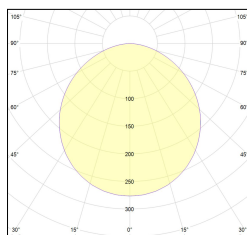

# MACROLUX

Codice Articolo	Articolo	Colore	Temperatura Luce (°K)	Potenza (W)	Lunghezza (mm)
1302.0015.00.98	MB_15-98 L=max 3 m	Grigio anodizzato (98)			
1302.0015.01.098	MB_15/3000-98 L=3m - EMPTY STANDARD	Grigio anodizzato (98)			3000
1302.0015.01.M20.98	MB_15/3000-98 L=3m - 20x EMPTY STANDARD	Grigio anodizzato (98)			3000
1302.0015.120.2700.98	MB_15/9,6W/2700°K-98	Grigio anodizzato (98)	2700	9,6	
1302.0015.120.4000.98	MB_15/9,6W/4000°K-98	Grigio anodizzato (98)	4000	9,6	
1302.0015.120.98	MB_15/9,6W/3000°K-98	Grigio anodizzato (98)	3000	9,6	
1302.0015.240.2700.98	MB_15/19.6W/2700°K-98	Grigio anodizzato (98)	2700	19,6	
1302.0015.240.4000.98	MB_15/19.6W/4000°K-98	Grigio anodizzato (98)	4000	19,6	
1302.0015.240.98	MB_15/19.6W/3000°K-98	Grigio anodizzato (98)	3000	19,6	

Codice Articolo	Articolo	Colore	Temperatura Luce (°K)	Potenza (W)	Lunghezza (mm)
1302.0015.00.94	MB_15-94 L=max 3 m	Bianco (94)			
1302.0015.01.94	MB_15/3000-94 L=3m - EMPTY STANDARD	Bianco (94)			3000
1302.0015.01.M20.94	MB_15/3000-94 L=3m - 20x EMPTY STANDARD	Bianco (94)			3000
1302.0015.120.2700.94	MB_15/9,6W/2700°K-94	Bianco (94)	2700	9,6	
1302.0015.120.4000.94	MB_15/9,6W/4000°K-94	Bianco (94)	4000	9,6	
1302.0015.120.94	MB_15/9,6W/3000°K-94	Bianco (94)	3000	9,6	
1302.0015.240.2700.94	MB_15/19.6W/2700°K-94	Bianco (94)	2700	19,6	
1302.0015.240.4000.94	MB_15/19.6W/4000°K-94	Bianco (94)	4000	19,6	
1302.0015.240.94	MB_15/19.6W/3000°K-94	Bianco (94)	3000	19,6	