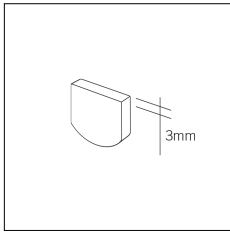

Codice Articolo	Nome	Descrizione	Colore
1302.5015.94	MB_15/TC-94	Testata di chiusura, finitura bianco / End cap, finishing white (1 pz.)	Bianco (94)
1302.5015.94.10	MB_15/TC-94 - 10 PZ	Testata di chiusura, finitura bianco / End cap, finishing white	Bianco (94)