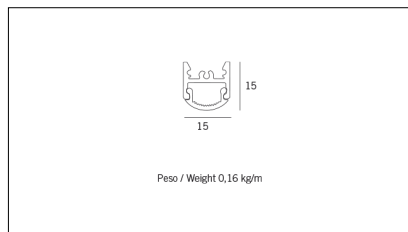

MACROLUX

Codice Articolo	Articolo	Colore	Temperatura Luce (°K)	Potenza (W)	Lunghezza (mm)
1302.0015.00.98	MB_15-98 L=max 3 m	Grigio anodizzato (98)			
1302.0015.01.098	MB_15/3000-98 L=3m - EMPTY STANDARD	Grigio anodizzato (98)			3000
1302.0015.01.M20.98	MB_15/3000-98 L=3m - 20x EMPTY STANDARD	Grigio anodizzato (98)			3000
1302.0015.120.2700.98	MB_15/9,6W/2700°K-98	Grigio anodizzato (98)	2700	9,6	
1302.0015.120.4000.98	MB_15/9,6W/4000°K-98	Grigio anodizzato (98)	4000	9,6	
1302.0015.120.98	MB_15/9,6W/3000°K-98	Grigio anodizzato (98)	3000	9,6	
1302.0015.240.2700.98	MB_15/19.6W/2700°K-98	Grigio anodizzato (98)	2700	19,6	
1302.0015.240.4000.98	MB_15/19.6W/4000°K-98	Grigio anodizzato (98)	4000	19,6	
1302.0015.240.98	MB_15/19.6W/3000°K-98	Grigio anodizzato (98)	3000	19,6