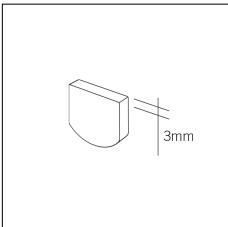

Codice Articolo	Nome	Descrizione	Potenza (W)	Tipo di Driver
1.024075	Driver LED 24V 75W IP20		75	On/Off

Codice Articolo	Nome	Descrizione	Potenza (W)
1.97759	Driver LED 24V 150W IP67		150

Codice Articolo	Nome	Descrizione	Potenza (W)
1.97745	Driver LED 24V 200W IP67	Dimensioni 69 x 37 x 206 mm	200

Codice Articolo	Nome	Descrizione
1302.2015	MB_15/G090 (Solo taglio)	Connessione ad angolo orizzontale 90° / Horizontal connection corner 90°

200 x 200

Powered by HTML.COM

Codice Articolo	Nome	Descrizione
1324.170.0031	[MX2_70] Taglio ad angolo verticale 90°	Connessione ad angolo verticale 90° / Vertical connection corner 90°

200 x 200

Powered by HTML.COM

Codice Articolo	Nome	Descrizione
1302.4015	MB_15/GV270 (Solo taglio)	Connessione ad angolo verticale 270° / Vertical connection corner 270°

Codice Articolo	Nome	Descrizione	Colore
1302.5015.98	MB_15/TC-98	Testata di chiusura, finitura grigio alluminio/ End cap, finishing grey aluminium	Grigio anodizzato (98)
1302.5015.98.10	MB_15/TC-98 - 10 PZ	Testata di chiusura, finitura grigio alluminio/ End cap, finishing grey aluminium	Grigio anodizzato (98)