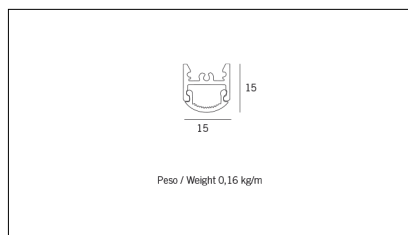

Codice Articolo	Articolo	Colore	Temperatura Luce (°K)	Potenza (W)	Lunghezza (mm)
1302.0015.00.94	MB_15-94 L=max 3 m	Bianco (94)			
1302.0015.01.94	MB_15/3000-94 L=3m - EMPTY STANDARD	Bianco (94)			3000
1302.0015.01.M20.94	MB_15/3000-94 L=3m - 20x EMPTY STANDARD	Bianco (94)			3000
1302.0015.120.2700.94	MB_15/9,6W/2700°K-94	Bianco (94)	2700	9,6	
1302.0015.120.4000.94	MB_15/9,6W/4000°K-94	Bianco (94)	4000	9,6	
1302.0015.120.94	MB_15/9,6W/3000°K-94	Bianco (94)	3000	9,6	
1302.0015.240.2700.94	MB_15/19.6W/2700°K-94	Bianco (94)	2700	19,6	
1302.0015.240.4000.94	MB_15/19.6W/4000°K-94	Bianco (94)	4000	19,6	
1302.0015.240.94	MB_15/19.6W/3000°K-94	Bianco (94)	3000	19,6	

Codice Articolo	Articolo	Colore	Temperatura Luce (°K)	Potenza (W)	Lunghezza (mm)
1302.0015.00.92	MB_15-92 L=max 3 m	Nero (92)			
1302.0015.01.92	MB_15/3000-92 L=3m - EMPTY STANDARD	Nero (92)			3000
1302.0015.01.M20.92	MB_15/3000-92 L=3m - 20x EMPTY STANDARD	Nero (92)			3000
1302.0015.120.2700.92	MB_15/9,6W/2700°K-92	Nero (92)	2700	9,6	
1302.0015.120.4000.92	MB_15/9,6W/4000°K-92	Nero (92)	4000	9,6	
1302.0015.120.92	MB_15/9,6W/3000°K-92	Nero (92)	3000	9,6	
1302.0015.240.2700.92	MB_15/19.6W/2700°K-92	Nero (92)	2700	19,6	
1302.0015.240.4000.92	MB_15/19.6W/4000°K-92	Nero (92)	4000	19,6	
1302.0015.240.92	MB_15/19.6W/3000°K-92	Nero (92)	3000	19,6	