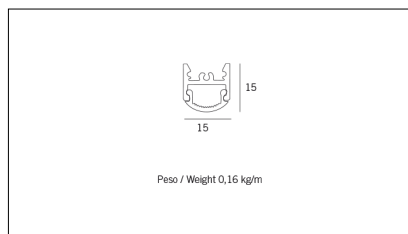

Codice Articolo	Articolo	Colore	Temperatura Luce (°K)	Potenza (W)	Lunghezza (mm)
1302.0015.00.94	MB_15-94 L=max 3 m	Bianco (94)			
1302.0015.01.94	MB_15/3000-94 L=3m - EMPTY STANDARD	Bianco (94)			3000
1302.0015.01.M20.94	MB_15/3000-94 L=3m - 20x EMPTY STANDARD	Bianco (94)			3000
1302.0015.120.2700.94	MB_15/9,6W/2700°K-94	Bianco (94)	2700	9,6	
1302.0015.120.4000.94	MB_15/9,6W/4000°K-94	Bianco (94)	4000	9,6	
1302.0015.120.94	MB_15/9,6W/3000°K-94	Bianco (94)	3000	9,6	
1302.0015.240.2700.94	MB_15/19.6W/2700°K-94	Bianco (94)	2700	19,6	
1302.0015.240.4000.94	MB_15/19.6W/4000°K-94	Bianco (94)	4000	19,6	
1302.0015.240.94	MB_15/19.6W/3000°K-94	Bianco (94)	3000	19,6	

Codice Articolo	Articolo	Colore	Temperatura Luce (°K)	Potenza (W)	Lunghezza (mm)
1302.0015.00.92	MB_15-92 L=max 3 m	Nero (92)			
1302.0015.01.92	MB_15/3000-92 L=3m - EMPTY STANDARD	Nero (92)			3000
1302.0015.01.M20.92	MB_15/3000-92 L=3m - 20x EMPTY STANDARD	Nero (92)			3000
1302.0015.120.2700.92	MB_15/9,6W/2700°K-92	Nero (92)	2700	9,6	
1302.0015.120.4000.92	MB_15/9,6W/4000°K-92	Nero (92)	4000	9,6	
1302.0015.120.92	MB_15/9,6W/3000°K-92	Nero (92)	3000	9,6	
1302.0015.240.2700.92	MB_15/19.6W/2700°K-92	Nero (92)	2700	19,6	
1302.0015.240.4000.92	MB_15/19.6W/4000°K-92	Nero (92)	4000	19,6	
1302.0015.240.92	MB_15/19.6W/3000°K-92	Nero (92)	3000	19,6	