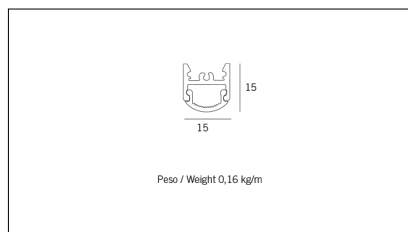

| Codice Articolo | Articolo | Colore | Temperatura Luce (°K) | Potenza (W) | Lunghezza (mm) |
|-----------------------|---|-------------|-----------------------|-------------|----------------|
| 1302.0015.00.94 | MB_15-94 L=max 3 m | Bianco (94) | | | |
| 1302.0015.01.94 | MB_15/3000-94 L=3m - EMPTY STANDARD | Bianco (94) | | | 3000 |
| 1302.0015.01.M20.94 | MB_15/3000-94 L=3m - 20x EMPTY STANDARD | Bianco (94) | | | 3000 |
| 1302.0015.120.2700.94 | MB_15/9,6W/2700°K-94 | Bianco (94) | 2700 | 9,6 | |
| 1302.0015.120.4000.94 | MB_15/9,6W/4000°K-94 | Bianco (94) | 4000 | 9,6 | |
| 1302.0015.120.94 | MB_15/9,6W/3000°K-94 | Bianco (94) | 3000 | 9,6 | |
| 1302.0015.240.2700.94 | MB_15/19.6W/2700°K-94 | Bianco (94) | 2700 | 19,6 | |
| 1302.0015.240.4000.94 | MB_15/19.6W/4000°K-94 | Bianco (94) | 4000 | 19,6 | |
| 1302.0015.240.94 | MB_15/19.6W/3000°K-94 | Bianco (94) | 3000 | 19,6 | |

| Codice Articolo | Articolo | Colore | Temperatura Luce (°K) | Potenza (W) | Lunghezza (mm) |
|-----------------------|---|-----------|-----------------------|-------------|----------------|
| 1302.0015.00.92 | MB_15-92 L=max 3 m | Nero (92) | | | |
| 1302.0015.01.92 | MB_15/3000-92 L=3m - EMPTY STANDARD | Nero (92) | | | 3000 |
| 1302.0015.01.M20.92 | MB_15/3000-92 L=3m - 20x EMPTY STANDARD | Nero (92) | | | 3000 |
| 1302.0015.120.2700.92 | MB_15/9,6W/2700°K-92 | Nero (92) | 2700 | 9,6 | |
| 1302.0015.120.4000.92 | MB_15/9,6W/4000°K-92 | Nero (92) | 4000 | 9,6 | |
| 1302.0015.120.92 | MB_15/9,6W/3000°K-92 | Nero (92) | 3000 | 9,6 | |
| 1302.0015.240.2700.92 | MB_15/19.6W/2700°K-92 | Nero (92) | 2700 | 19,6 | |
| 1302.0015.240.4000.92 | MB_15/19.6W/4000°K-92 | Nero (92) | 4000 | 19,6 | |
| 1302.0015.240.92 | MB_15/19.6W/3000°K-92 | Nero (92) | 3000 | 19,6 | |

200 x 200

Powered by HTML.COM

| Codice Articolo | Nome | Descrizione |
|-----------------|---|--|
| 1324.170.0031 | [MX2_70] Taglio ad angolo verticale 90° | Connessione ad angolo verticale 90° / Vertical connection corner 90° |