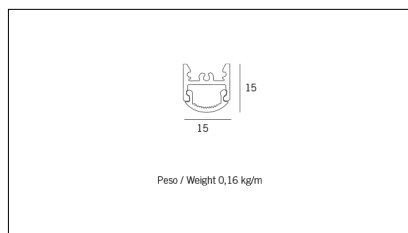

| Codice Articolo | Articolo | Colore | Temperatura Luce (°K) | Potenza (W) | Lunghezza (mm) |
|-----------------------|---|-------------|-----------------------|-------------|----------------|
| 1302.0015.00.94 | MB_15-94 L=max 3 m | Bianco (94) | | | |
| 1302.0015.01.94 | MB_15/3000-94 L=3m - EMPTY STANDARD | Bianco (94) | | | 3000 |
| 1302.0015.01.M20.94 | MB_15/3000-94 L=3m - 20x EMPTY STANDARD | Bianco (94) | | | 3000 |
| 1302.0015.120.2700.94 | MB_15/9,6W/2700°K-94 | Bianco (94) | 2700 | 9,6 | |
| 1302.0015.120.4000.94 | MB_15/9,6W/4000°K-94 | Bianco (94) | 4000 | 9,6 | |
| 1302.0015.120.94 | MB_15/9,6W/3000°K-94 | Bianco (94) | 3000 | 9,6 | |
| 1302.0015.240.2700.94 | MB_15/19.6W/2700°K-94 | Bianco (94) | 2700 | 19,6 | |
| 1302.0015.240.4000.94 | MB_15/19.6W/4000°K-94 | Bianco (94) | 4000 | 19,6 | |
| 1302.0015.240.94 | MB_15/19.6W/3000°K-94 | Bianco (94) | 3000 | 19,6 | |

| Codice Articolo | Articolo | Colore | Temperatura Luce (°K) | Potenza (W) | Lunghezza (mm) |
|-----------------------|---|-----------|-----------------------|-------------|----------------|
| 1302.0015.00.92 | MB_15-92 L=max 3 m | Nero (92) | | | |
| 1302.0015.01.92 | MB_15/3000-92 L=3m - EMPTY STANDARD | Nero (92) | | | 3000 |
| 1302.0015.01.M20.92 | MB_15/3000-92 L=3m - 20x EMPTY STANDARD | Nero (92) | | | 3000 |
| 1302.0015.120.2700.92 | MB_15/9,6W/2700°K-92 | Nero (92) | 2700 | 9,6 | |
| 1302.0015.120.4000.92 | MB_15/9,6W/4000°K-92 | Nero (92) | 4000 | 9,6 | |
| 1302.0015.120.92 | MB_15/9,6W/3000°K-92 | Nero (92) | 3000 | 9,6 | |
| 1302.0015.240.2700.92 | MB_15/19.6W/2700°K-92 | Nero (92) | 2700 | 19,6 | |
| 1302.0015.240.4000.92 | MB_15/19.6W/4000°K-92 | Nero (92) | 4000 | 19,6 | |
| 1302.0015.240.92 | MB_15/19.6W/3000°K-92 | Nero (92) | 3000 | 19,6 | |

200 x 200

Powered by HTML.COM

| Codice Articolo | Nome | Descrizione |
|-----------------|---|--|
| 1324.170.0031 | [MX2_70] Taglio ad angolo verticale 90° | Connessione ad angolo verticale 90° / Vertical connection corner 90° |