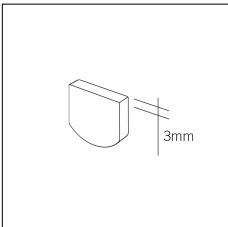

| Codice Articolo | Nome | Descrizione |
|-----------------|--------------------------|--|
| 1302.2015 | MB_15/G090 (Solo taglio) | Connessione ad angolo orizzontale 90° / Horizontal connection corner 90° |

200 x 200

Powered by HTML.COM

| Codice Articolo | Nome | Descrizione |
|-----------------|---|--|
| 1324.170.0031 | [MX2_70] Taglio ad angolo verticale 90° | Connessione ad angolo verticale 90° / Vertical connection corner 90° |

200 x 200

Powered by HTML.COM

| Codice Articolo | Nome | Descrizione |
|-----------------|---------------------------|--|
| 1302.4015 | MB_15/GV270 (Solo taglio) | Connessione ad angolo verticale 270° / Vertical connection corner 270° |