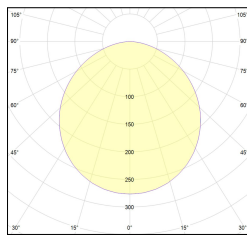

# MACROLUX

Codice Articolo	Articolo	Colore	Temperatura Luce (°K)	Potenza (W)	Lunghezza (mm)
1302.0015.00.98	MB_15-98 L=max 3 m	Grigio anodizzato (98)			
1302.0015.01.098	MB_15/3000-98 L=3m - EMPTY STANDARD	Grigio anodizzato (98)			3000
1302.0015.01.M20.98	MB_15/3000-98 L=3m - 20x EMPTY STANDARD	Grigio anodizzato (98)			3000
1302.0015.120.2700.98	MB_15/9,6W/2700°K-98	Grigio anodizzato (98)	2700	9,6	
1302.0015.120.4000.98	MB_15/9,6W/4000°K-98	Grigio anodizzato (98)	4000	9,6	
1302.0015.120.98	MB_15/9,6W/3000°K-98	Grigio anodizzato (98)	3000	9,6	
1302.0015.240.2700.98	MB_15/19.6W/2700°K-98	Grigio anodizzato (98)	2700	19,6	
1302.0015.240.4000.98	MB_15/19.6W/4000°K-98	Grigio anodizzato (98)	4000	19,6	
1302.0015.240.98	MB_15/19.6W/3000°K-98	Grigio anodizzato (98)	3000	19,6	

Codice Articolo	Articolo	Colore	Temperatura Luce (°K)	Potenza (W)	Lunghezza (mm)
1302.0015.00.94	MB_15-94 L=max 3 m	Bianco (94)			
1302.0015.01.94	MB_15/3000-94 L=3m - EMPTY STANDARD	Bianco (94)			3000
1302.0015.01.M20.94	MB_15/3000-94 L=3m - 20x EMPTY STANDARD	Bianco (94)			3000
1302.0015.120.2700.94	MB_15/9,6W/2700°K-94	Bianco (94)	2700	9,6	
1302.0015.120.4000.94	MB_15/9,6W/4000°K-94	Bianco (94)	4000	9,6	
1302.0015.120.94	MB_15/9,6W/3000°K-94	Bianco (94)	3000	9,6	
1302.0015.240.2700.94	MB_15/19.6W/2700°K-94	Bianco (94)	2700	19,6	
1302.0015.240.4000.94	MB_15/19.6W/4000°K-94	Bianco (94)	4000	19,6	
1302.0015.240.94	MB_15/19.6W/3000°K-94	Bianco (94)	3000	19,6	