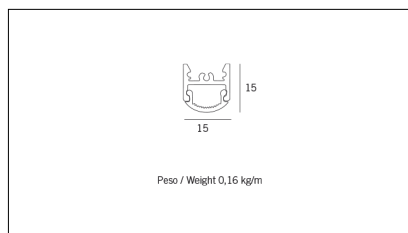

Codice Articolo	Articolo	Colore	Temperatura Luce (°K)	Potenza (W)	Lunghezza (mm)
1302.0015.00.94	MB_15-94 L=max 3 m	Bianco (94)			
1302.0015.01.94	MB_15/3000-94 L=3m - EMPTY STANDARD	Bianco (94)			3000
1302.0015.01.M20.94	MB_15/3000-94 L=3m - 20x EMPTY STANDARD	Bianco (94)			3000
1302.0015.120.2700.94	MB_15/9,6W/2700°K-94	Bianco (94)	2700	9,6	
1302.0015.120.4000.94	MB_15/9,6W/4000°K-94	Bianco (94)	4000	9,6	
1302.0015.120.94	MB_15/9,6W/3000°K-94	Bianco (94)	3000	9,6	
1302.0015.240.2700.94	MB_15/19.6W/2700°K-94	Bianco (94)	2700	19,6	
1302.0015.240.4000.94	MB_15/19.6W/4000°K-94	Bianco (94)	4000	19,6	
1302.0015.240.94	MB_15/19.6W/3000°K-94	Bianco (94)	3000	19,6	

Codice Articolo	Articolo	Colore	Temperatura Luce (°K)	Potenza (W)	Lunghezza (mm)
1302.0015.00.92	MB_15-92 L=max 3 m	Nero (92)			
1302.0015.01.92	MB_15/3000-92 L=3m - EMPTY STANDARD	Nero (92)			3000
1302.0015.01.M20.92	MB_15/3000-92 L=3m - 20x EMPTY STANDARD	Nero (92)			3000
1302.0015.120.2700.92	MB_15/9,6W/2700°K-92	Nero (92)	2700	9,6	
1302.0015.120.4000.92	MB_15/9,6W/4000°K-92	Nero (92)	4000	9,6	
1302.0015.120.92	MB_15/9,6W/3000°K-92	Nero (92)	3000	9,6	
1302.0015.240.2700.92	MB_15/19.6W/2700°K-92	Nero (92)	2700	19,6	
1302.0015.240.4000.92	MB_15/19.6W/4000°K-92	Nero (92)	4000	19,6	
1302.0015.240.92	MB_15/19.6W/3000°K-92	Nero (92)	3000	19,6	