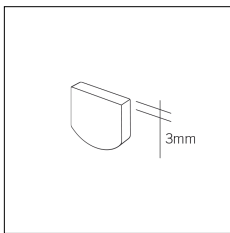

Codice Articolo	Nome	Descrizione	Potenza (W)	Tipo di Driver
1.024075	Driver LED 24V 75W IP20		75	On/Off

Codice Articolo	Nome	Descrizione	Potenza (W)
1.97759	Driver LED 24V 150W IP67		150

Codice Articolo	Nome	Descrizione	Potenza (W)
1.97745	Driver LED 24V 200W IP67	Dimensioni 69 x 37 x 206 mm	200

Codice Articolo	Nome	Descrizione
1302.2015	MB_15/G090 (Solo taglio)	Connessione ad angolo orizzontale 90° / Horizontal connection corner 90°

200 x 200

Powered by HTML.COM

Codice Articolo	Nome	Descrizione
1324.170.0031	[MX2_70] Taglio ad angolo verticale 90°	Connessione ad angolo verticale 90° / Vertical connection corner 90°

200 x 200

Powered by HTML.COM

Codice Articolo	Nome	Descrizione
1302.4015	MB_15/GV270 (Solo taglio)	Connessione ad angolo verticale 270° / Vertical connection corner 270°

Codice Articolo	Nome	Descrizione	Colore
1302.5015.98	MB_15/TC-98	Testata di chiusura, finitura grigio alluminio/ End cap, finishing grey aluminium	Grigio anodizzato (98)
1302.5015.98.10	MB_15/TC-98 - 10 PZ	Testata di chiusura, finitura grigio alluminio/ End cap, finishing grey aluminium	Grigio anodizzato (98)

Codice Articolo	Nome	Descrizione	Colore
1302.5015.94	MB_15/TC-94	Testata di chiusura, finitura bianco / End cap, finishing white (1 pz.)	Bianco (94)
1302.5015.94.10	MB_15/TC-94 - 10 PZ	Testata di chiusura, finitura bianco / End cap, finishing white	Bianco (94)