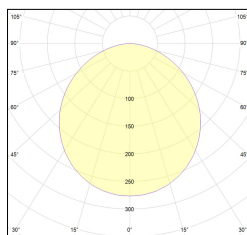

MACROLUX

Codice Articolo	Articolo	Colore	Temperatura Luce (°K)	Potenza (W)	Lunghezza (mm)
1302.0015.00.98	MB_15-98 L=max 3 m	Grigio anodizzato (98)			
1302.0015.01.098	MB_15/3000-98 L=3m - EMPTY STANDARD	Grigio anodizzato (98)			3000
1302.0015.01.M20.98	MB_15/3000-98 L=3m - 20x EMPTY STANDARD	Grigio anodizzato (98)			3000
1302.0015.120.2700.98	MB_15/9,6W/2700°K-98	Grigio anodizzato (98)	2700	9,6	
1302.0015.120.4000.98	MB_15/9,6W/4000°K-98	Grigio anodizzato (98)	4000	9,6	
1302.0015.120.98	MB_15/9,6W/3000°K-98	Grigio anodizzato (98)	3000	9,6	
1302.0015.240.2700.98	MB_15/19.6W/2700°K-98	Grigio anodizzato (98)	2700	19,6	
1302.0015.240.4000.98	MB_15/19.6W/4000°K-98	Grigio anodizzato (98)	4000	19,6	
1302.0015.240.98	MB_15/19.6W/3000°K-98	Grigio anodizzato (98)	3000	19,6	

Codice Articolo	Articolo	Colore	Temperatura Luce (°K)	Potenza (W)	Lunghezza (mm)
1302.0015.00.94	MB_15-94 L=max 3 m	Bianco (94)			
1302.0015.01.94	MB_15/3000-94 L=3m - EMPTY STANDARD	Bianco (94)			3000
1302.0015.01.M20.94	MB_15/3000-94 L=3m - 20x EMPTY STANDARD	Bianco (94)			3000
1302.0015.120.2700.94	MB_15/9,6W/2700°K-94	Bianco (94)	2700	9,6	
1302.0015.120.4000.94	MB_15/9,6W/4000°K-94	Bianco (94)	4000	9,6	
1302.0015.120.94	MB_15/9,6W/3000°K-94	Bianco (94)	3000	9,6	
1302.0015.240.2700.94	MB_15/19.6W/2700°K-94	Bianco (94)	2700	19,6	
1302.0015.240.4000.94	MB_15/19.6W/4000°K-94	Bianco (94)	4000	19,6	
1302.0015.240.94	MB_15/19.6W/3000°K-94	Bianco (94)	3000	19,6	