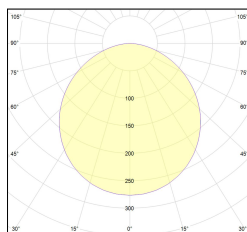

MACROLUX

| Codice Articolo | Articolo | Colore | Temperatura Luce (°K) | Potenza (W) | Lunghezza (mm) |
|-----------------------|---|------------------------|-----------------------|-------------|----------------|
| 1302.0015.00.98 | MB_15-98 L=max 3 m | Grigio anodizzato (98) | | | |
| 1302.0015.01.098 | MB_15/3000-98 L=3m - EMPTY STANDARD | Grigio anodizzato (98) | | | 3000 |
| 1302.0015.01.M20.98 | MB_15/3000-98 L=3m - 20x EMPTY STANDARD | Grigio anodizzato (98) | | | 3000 |
| 1302.0015.120.2700.98 | MB_15/9,6W/2700°K-98 | Grigio anodizzato (98) | 2700 | 9,6 | |
| 1302.0015.120.4000.98 | MB_15/9,6W/4000°K-98 | Grigio anodizzato (98) | 4000 | 9,6 | |
| 1302.0015.120.98 | MB_15/9,6W/3000°K-98 | Grigio anodizzato (98) | 3000 | 9,6 | |
| 1302.0015.240.2700.98 | MB_15/19.6W/2700°K-98 | Grigio anodizzato (98) | 2700 | 19,6 | |
| 1302.0015.240.4000.98 | MB_15/19.6W/4000°K-98 | Grigio anodizzato (98) | 4000 | 19,6 | |
| 1302.0015.240.98 | MB_15/19.6W/3000°K-98 | Grigio anodizzato (98) | 3000 | 19,6 | |

| Codice Articolo | Articolo | Colore | Temperatura Luce (°K) | Potenza (W) | Lunghezza (mm) |
|-----------------------|---|-------------|-----------------------|-------------|----------------|
| 1302.0015.00.94 | MB_15-94 L=max 3 m | Bianco (94) | | | |
| 1302.0015.01.94 | MB_15/3000-94 L=3m - EMPTY STANDARD | Bianco (94) | | | 3000 |
| 1302.0015.01.M20.94 | MB_15/3000-94 L=3m - 20x EMPTY STANDARD | Bianco (94) | | | 3000 |
| 1302.0015.120.2700.94 | MB_15/9,6W/2700°K-94 | Bianco (94) | 2700 | 9,6 | |
| 1302.0015.120.4000.94 | MB_15/9,6W/4000°K-94 | Bianco (94) | 4000 | 9,6 | |
| 1302.0015.120.94 | MB_15/9,6W/3000°K-94 | Bianco (94) | 3000 | 9,6 | |
| 1302.0015.240.2700.94 | MB_15/19.6W/2700°K-94 | Bianco (94) | 2700 | 19,6 | |
| 1302.0015.240.4000.94 | MB_15/19.6W/4000°K-94 | Bianco (94) | 4000 | 19,6 | |
| 1302.0015.240.94 | MB_15/19.6W/3000°K-94 | Bianco (94) | 3000 | 19,6 | |