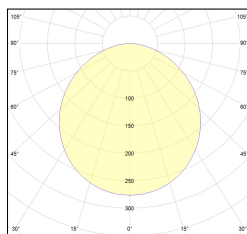

# MACROLUX

Codice Articolo	Articolo	Colore	Temperatura Luce (°K)	Potenza (W)	Lunghezza (mm)
1302.0015.00.98	MB_15-98 L=max 3 m	Grigio anodizzato (98)			
1302.0015.01.098	MB_15/3000-98 L=3m - EMPTY STANDARD	Grigio anodizzato (98)			3000
1302.0015.01.M20.98	MB_15/3000-98 L=3m - 20x EMPTY STANDARD	Grigio anodizzato (98)			3000
1302.0015.120.2700.98	MB_15/9,6W/2700°K-98	Grigio anodizzato (98)	2700	9,6	
1302.0015.120.4000.98	MB_15/9,6W/4000°K-98	Grigio anodizzato (98)	4000	9,6	
1302.0015.120.98	MB_15/9,6W/3000°K-98	Grigio anodizzato (98)	3000	9,6	
1302.0015.240.2700.98	MB_15/19.6W/2700°K-98	Grigio anodizzato (98)	2700	19,6	
1302.0015.240.4000.98	MB_15/19.6W/4000°K-98	Grigio anodizzato (98)	4000	19,6	
1302.0015.240.98	MB_15/19.6W/3000°K-98	Grigio anodizzato (98)	3000	19,6	

Codice Articolo	Articolo	Colore	Temperatura Luce (°K)	Potenza (W)	Lunghezza (mm)
1302.0015.00.94	MB_15-94 L=max 3 m	Bianco (94)			
1302.0015.01.94	MB_15/3000-94 L=3m - EMPTY STANDARD	Bianco (94)			3000
1302.0015.01.M20.94	MB_15/3000-94 L=3m - 20x EMPTY STANDARD	Bianco (94)			3000
1302.0015.120.2700.94	MB_15/9,6W/2700°K-94	Bianco (94)	2700	9,6	
1302.0015.120.4000.94	MB_15/9,6W/4000°K-94	Bianco (94)	4000	9,6	
1302.0015.120.94	MB_15/9,6W/3000°K-94	Bianco (94)	3000	9,6	
1302.0015.240.2700.94	MB_15/19.6W/2700°K-94	Bianco (94)	2700	19,6	
1302.0015.240.4000.94	MB_15/19.6W/4000°K-94	Bianco (94)	4000	19,6	
1302.0015.240.94	MB_15/19.6W/3000°K-94	Bianco (94)	3000	19,6	