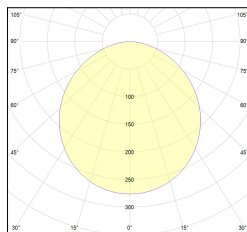

MACROLUX

| Codice Articolo | Articolo | Colore | Temperatura Luce (°K) | Potenza (W) | Lunghezza (mm) |
|-----------------------|---|------------------------|-----------------------|-------------|----------------|
| 1302.0015.00.98 | MB_15-98 L=max 3 m | Grigio anodizzato (98) | | | |
| 1302.0015.01.098 | MB_15/3000-98 L=3m - EMPTY STANDARD | Grigio anodizzato (98) | | | 3000 |
| 1302.0015.01.M20.98 | MB_15/3000-98 L=3m - 20x EMPTY STANDARD | Grigio anodizzato (98) | | | 3000 |
| 1302.0015.120.2700.98 | MB_15/9,6W/2700°K-98 | Grigio anodizzato (98) | 2700 | 9,6 | |
| 1302.0015.120.4000.98 | MB_15/9,6W/4000°K-98 | Grigio anodizzato (98) | 4000 | 9,6 | |
| 1302.0015.120.98 | MB_15/9,6W/3000°K-98 | Grigio anodizzato (98) | 3000 | 9,6 | |
| 1302.0015.240.2700.98 | MB_15/19.6W/2700°K-98 | Grigio anodizzato (98) | 2700 | 19,6 | |
| 1302.0015.240.4000.98 | MB_15/19.6W/4000°K-98 | Grigio anodizzato (98) | 4000 | 19,6 | |
| 1302.0015.240.98 | MB_15/19.6W/3000°K-98 | Grigio anodizzato (98) | 3000 | 19,6 | |

| Codice Articolo | Articolo | Colore | Temperatura Luce (°K) | Potenza (W) | Lunghezza (mm) |
|-----------------------|---|-------------|-----------------------|-------------|----------------|
| 1302.0015.00.94 | MB_15-94 L=max 3 m | Bianco (94) | | | |
| 1302.0015.01.94 | MB_15/3000-94 L=3m - EMPTY STANDARD | Bianco (94) | | | 3000 |
| 1302.0015.01.M20.94 | MB_15/3000-94 L=3m - 20x EMPTY STANDARD | Bianco (94) | | | 3000 |
| 1302.0015.120.2700.94 | MB_15/9,6W/2700°K-94 | Bianco (94) | 2700 | 9,6 | |
| 1302.0015.120.4000.94 | MB_15/9,6W/4000°K-94 | Bianco (94) | 4000 | 9,6 | |
| 1302.0015.120.94 | MB_15/9,6W/3000°K-94 | Bianco (94) | 3000 | 9,6 | |
| 1302.0015.240.2700.94 | MB_15/19.6W/2700°K-94 | Bianco (94) | 2700 | 19,6 | |
| 1302.0015.240.4000.94 | MB_15/19.6W/4000°K-94 | Bianco (94) | 4000 | 19,6 | |
| 1302.0015.240.94 | MB_15/19.6W/3000°K-94 | Bianco (94) | 3000 | 19,6 | |