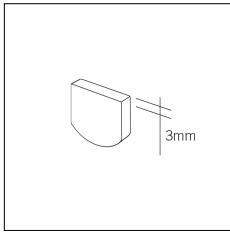

Codice Articolo	Nome	Descrizione	Potenza (W)	Tipo di Driver
1.024075	Driver LED 24V 75W IP20		75	On/Off

Codice Articolo	Nome	Descrizione	Potenza (W)
1.97759	Driver LED 24V 150W IP67		150

Codice Articolo	Nome	Descrizione	Potenza (W)
1.97745	Driver LED 24V 200W IP67	Dimensioni 69 x 37 x 206 mm	200

Codice Articolo	Nome	Descrizione
1302.2015	MB_15/G090 (Solo taglio)	Connessione ad angolo orizzontale 90° / Horizontal connection corner 90°

200 x 200

Powered by HTML.COM

Codice Articolo	Nome	Descrizione
1324.170.0031	[MX2_70] Taglio ad angolo verticale 90°	Connessione ad angolo verticale 90° / Vertical connection corner 90°

200 x 200

Powered by HTML.COM

Codice Articolo	Nome	Descrizione
1302.4015	MB_15/GV270 (Solo taglio)	Connessione ad angolo verticale 270° / Vertical connection corner 270°

Codice Articolo	Nome	Descrizione	Colore
1302.5015.98	MB_15/TC-98	Testata di chiusura, finitura grigio alluminio/ End cap, finishing grey aluminium	Grigio anodizzato (98)
1302.5015.98.10	MB_15/TC-98 - 10 PZ	Testata di chiusura, finitura grigio alluminio/ End cap, finishing grey aluminium	Grigio anodizzato (98)