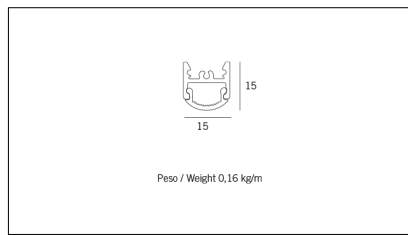

MACROLUX

Codice Articolo	Articolo	Colore	Temperatura Luce (°K)	Potenza (W)	Lunghezza (mm)
1302.0015.00.98	MB_15-98 L=max 3 m	Grigio anodizzato (98)			
1302.0015.01.098	MB_15/3000-98 L=3m - EMPTY STANDARD	Grigio anodizzato (98)			3000
1302.0015.01.M20.98	MB_15/3000-98 L=3m - 20x EMPTY STANDARD	Grigio anodizzato (98)			3000
1302.0015.120.2700.98	MB_15/9,6W/2700°K-98	Grigio anodizzato (98)	2700	9,6	
1302.0015.120.4000.98	MB_15/9,6W/4000°K-98	Grigio anodizzato (98)	4000	9,6	
1302.0015.120.98	MB_15/9,6W/3000°K-98	Grigio anodizzato (98)	3000	9,6	
1302.0015.240.2700.98	MB_15/19.6W/2700°K-98	Grigio anodizzato (98)	2700	19,6	
1302.0015.240.4000.98	MB_15/19.6W/4000°K-98	Grigio anodizzato (98)	4000	19,6	
1302.0015.240.98	MB_15/19.6W/3000°K-98	Grigio anodizzato (98)	3000	19,6