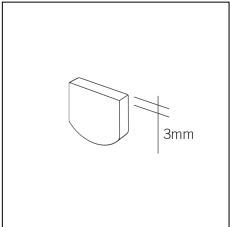

Codice Articolo	Nome	Descrizione	Potenza (W)	Tipo di Driver
1.024075	Driver LED 24V 75W IP20		75	On/Off

Codice Articolo	Nome	Descrizione	Potenza (W)
1.97759	Driver LED 24V 150W IP67		150

Codice Articolo	Nome	Descrizione	Potenza (W)
1.97745	Driver LED 24V 200W IP67	Dimensioni 69 x 37 x 206 mm	200

Codice Articolo	Nome	Descrizione
1302.2015	MB_15/G090 (Solo taglio)	Connessione ad angolo orizzontale 90° / Horizontal connection corner 90°

200 x 200

Powered by HTML.COM

Codice Articolo	Nome	Descrizione
1324.170.0031	[MX2_70] Taglio ad angolo verticale 90°	Connessione ad angolo verticale 90° / Vertical connection corner 90°

200 x 200

Powered by HTML.COM

Codice Articolo	Nome	Descrizione
1302.4015	MB_15/GV270 (Solo taglio)	Connessione ad angolo verticale 270° / Vertical connection corner 270°

Codice Articolo	Nome	Descrizione	Colore
1302.5015.98	MB_15/TC-98	Testata di chiusura, finitura grigio alluminio/ End cap, finishing grey aluminium	Grigio anodizzato (98)
1302.5015.98.10	MB_15/TC-98 - 10 PZ	Testata di chiusura, finitura grigio alluminio/ End cap, finishing grey aluminium	Grigio anodizzato (98)