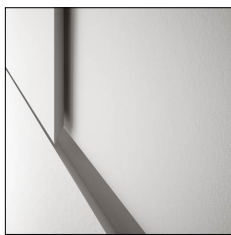

MACROLUX

Codice Articolo	Articolo	Colore	Tipo di incasso	Lunghezza (mm)
1312.0020.00.90	ML_20-90 L=max 3 m	Alluminio naturale (90)	Cartongesso	
1312.0020.01.90	ML_20/3000-90 L=3m - EMPTY STANDARD	Alluminio naturale (90)	Cartongesso	3000
1312.0020.01.M20.90	ML_20/3000-90 L=3m - 20x EMPTY STANDARD	Alluminio naturale (90)	Cartongesso	3000

Codice Articolo	Nome	Descrizione
1312.1020	ML_20/GL	Staffa di giunzione lineare - Compatibile con ML_45
1312.1020.10	ML_20/GL - 10 PZ	Staffa di giunzione lineare - Compatibile con ML_45

Codice Articolo	Nome	Descrizione	Colore
1312.2020.90	ML_20/A090-90	Modulo per angolo finito orizzontale 90°	Alluminio naturale (90)

Codice Articolo	Nome	Descrizione	Colore
1312.3020.90	ML_20/A0270-90	Modulo per angolo finito orizzontale 270°	Alluminio naturale (90)

Codice Articolo	Nome	Descrizione
1312.4020.1	ML_20/GAV	Accessori per giunzione angolare verticale

Codice Articolo	Nome	Descrizione
1312.2020.1	ML_20/GAO	Accessori per giunzione angolare orizzontale

Codice Articolo	Nome	Descrizione	Colore
1312.4020.90	ML_20/AV90-90	Modulo per angolo finito verticale 90°	Alluminio naturale (90)