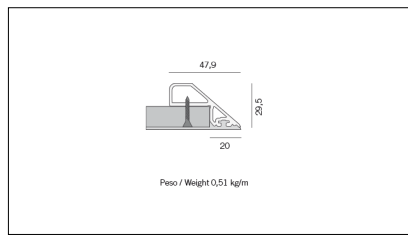

MACROLUX

Codice Articolo	Articolo	Colore	Tipo di incasso	Lunghezza (mm)
1312.0020.00.90	ML_20-90 L=max 3 m	Alluminio naturale (90)	Cartongesso	
1312.0020.01.90	ML_20/3000-90 L=3m - EMPTY STANDARD	Alluminio naturale (90)	Cartongesso	3000
1312.0020.01.M20.90	ML_20/3000-90 L=3m - 20x EMPTY STANDARD	Alluminio naturale (90)	Cartongesso	3000

Codice Articolo	Nome	Descrizione
1312.1020	ML_20/GL	Staffa di giunzione lineare - Compatibile con ML_45
1312.1020.10	ML_20/GL - 10 PZ	Staffa di giunzione lineare - Compatibile con ML_45

Codice Articolo	Nome	Descrizione	Colore
1312.2020.90	ML_20/A090-90	Modulo per angolo finito orizzontale 90°	Alluminio naturale (90)