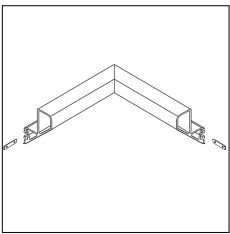

Codice Articolo	Nome	Descrizione
1312.1020	ML_20/GL	Staffa di giunzione lineare - Compatibile con ML_45
1312.1020.10	ML_20/GL - 10 PZ	Staffa di giunzione lineare - Compatibile con ML_45

Codice Articolo	Nome	Descrizione	Colore
1312.2020.90	ML_20/A090-90	Modulo per angolo finito orizzontale 90°	Alluminio naturale (90)

Codice Articolo	Nome	Descrizione	Colore
1312.3020.90	ML_20/A0270-90	Modulo per angolo finito orizzontale 270°	Alluminio naturale (90)

Codice Articolo	Nome	Descrizione
1312.4020.1	ML_20/GAV	Accessori per giunzione angolare verticale

Codice Articolo	Nome	Descrizione
1312.2020.1	ML_20/GAO	Accessori per giunzione angolare orizzontale

Codice Articolo	Nome	Descrizione	Colore
1312.4020.90	ML_20/AV90-90	Modulo per angolo finito verticale 90°	Alluminio naturale (90)