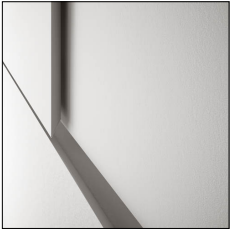

MACROLUX

Codice Articolo	Articolo	Colore	Tipo di incasso	Lunghezza (mm)
1312.0020.00.90	ML_20-90 L=max 3 m	Alluminio naturale (90)	Cartongesso	
1312.0020.01.90	ML_20/3000-90 L=3m - EMPTY STANDARD	Alluminio naturale (90)	Cartongesso	3000
1312.0020.01.M20.90	ML_20/3000-90 L=3m - 20x EMPTY STANDARD	Alluminio naturale (90)	Cartongesso	3000

Codice Articolo	Nome	Descrizione
1312.1020	ML_20/GL	Staffa di giunzione lineare - Compatibile con ML_45
1312.1020.10	ML_20/GL - 10 PZ	Staffa di giunzione lineare - Compatibile con ML_45

Codice Articolo	Nome	Descrizione	Colore
1312.2020.90	ML_20/A090-90	Modulo per angolo finito orizzontale 90°	Alluminio naturale (90)

Codice Articolo	Nome	Descrizione	Colore
1312.3020.90	ML_20/A0270-90	Modulo per angolo finito orizzontale 270°	Alluminio naturale (90)

Codice Articolo	Nome	Descrizione
1312.4020.1	ML_20/GAV	Accessori per giunzione angolare verticale

Codice Articolo	Nome	Descrizione
1312.2020.1	ML_20/GAO	Accessori per giunzione angolare orizzontale

Codice Articolo	Nome	Descrizione	Colore
1312.4020.90	ML_20/AV90-90	Modulo per angolo finito verticale 90°	Alluminio naturale (90)