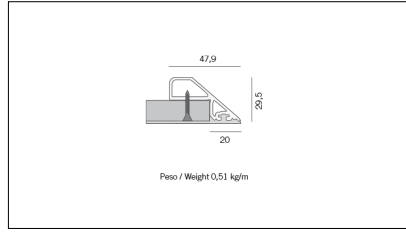

# MACROLUX

Codice Articolo	Articolo	Colore	Tipo di incasso	Lunghezza (mm)
1312.0020.00.90	ML_20-90 L=max 3 m	Alluminio naturale (90)	Cartongesso	
1312.0020.01.90	ML_20/3000-90 L=3m - EMPTY STANDARD	Alluminio naturale (90)	Cartongesso	3000
1312.0020.01.M20.90	ML_20/3000-90 L=3m - 20x EMPTY STANDARD	Alluminio naturale (90)	Cartongesso	3000

Codice Articolo	Nome	Descrizione
1312.1020	ML_20/GL	Staffa di giunzione lineare - Compatibile con ML_45
1312.1020.10	ML_20/GL - 10 PZ	Staffa di giunzione lineare - Compatibile con ML_45

Codice Articolo	Nome	Descrizione	Colore
1312.2020.90	ML_20/A090-90	Modulo per angolo finito orizzontale 90°	Alluminio naturale (90)