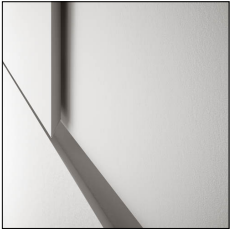

# MACROLUX

Codice Articolo	Articolo	Colore	Tipo di incasso	Lunghezza (mm)
1312.0020.00.90	ML_20-90 L=max 3 m	Alluminio naturale (90)	Cartongesso	
1312.0020.01.90	ML_20/3000-90 L=3m - EMPTY STANDARD	Alluminio naturale (90)	Cartongesso	3000
1312.0020.01.M20.90	ML_20/3000-90 L=3m - 20x EMPTY STANDARD	Alluminio naturale (90)	Cartongesso	3000

Codice Articolo	Nome	Descrizione
1312.1020	ML_20/GL	Staffa di giunzione lineare - Compatibile con ML_45
1312.1020.10	ML_20/GL - 10 PZ	Staffa di giunzione lineare - Compatibile con ML_45

Codice Articolo	Nome	Descrizione	Colore
1312.2020.90	ML_20/A090-90	Modulo per angolo finito orizzontale 90°	Alluminio naturale (90)

Codice Articolo	Nome	Descrizione	Colore
1312.3020.90	ML_20/A0270-90	Modulo per angolo finito orizzontale 270°	Alluminio naturale (90)

Codice Articolo	Nome	Descrizione
1312.4020.1	ML_20/GAV	Accessori per giunzione angolare verticale

Codice Articolo	Nome	Descrizione
1312.2020.1	ML_20/GAO	Accessori per giunzione angolare orizzontale

Codice Articolo	Nome	Descrizione	Colore
1312.4020.90	ML_20/AV90-90	Modulo per angolo finito verticale 90°	Alluminio naturale (90)