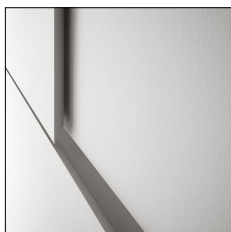

MACROLUX

Codice Articolo	Articolo	Colore	Tipo di incasso	Lunghezza (mm)
1312.0020.00.90	ML_20-90 L=max 3 m	Alluminio naturale (90)	Cartongesso	
1312.0020.01.90	ML_20/3000-90 L=3m - EMPTY STANDARD	Alluminio naturale (90)	Cartongesso	3000
1312.0020.01.M20.90	ML_20/3000-90 L=3m - 20x EMPTY STANDARD	Alluminio naturale (90)	Cartongesso	3000

Codice Articolo	Nome	Descrizione
1312.1020	ML_20/GL	Staffa di giunzione lineare - Compatibile con ML_45
1312.1020.10	ML_20/GL - 10 PZ	Staffa di giunzione lineare - Compatibile con ML_45

Codice Articolo	Nome	Descrizione	Colore
1312.2020.90	ML_20/A090-90	Modulo per angolo finito orizzontale 90°	Alluminio naturale (90)

Codice Articolo	Nome	Descrizione	Colore
1312.3020.90	ML_20/A0270-90	Modulo per angolo finito orizzontale 270°	Alluminio naturale (90)

Codice Articolo	Nome	Descrizione
1312.4020.1	ML_20/GAV	Accessori per giunzione angolare verticale

Codice Articolo	Nome	Descrizione
1312.2020.1	ML_20/GAO	Accessori per giunzione angolare orizzontale

Codice Articolo	Nome	Descrizione	Colore
1312.4020.90	ML_20/AV90-90	Modulo per angolo finito verticale 90°	Alluminio naturale (90)