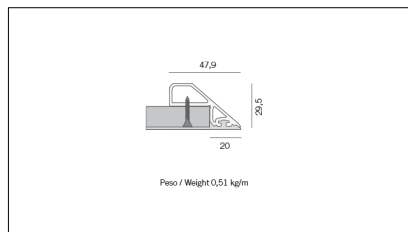

MACROLUX

Codice Articolo	Articolo	Colore	Tipo di incasso	Lunghezza (mm)
1312.0020.00.90	ML_20-90 L=max 3 m	Alluminio naturale (90)	Cartongesso	
1312.0020.01.90	ML_20/3000-90 L=3m - EMPTY STANDARD	Alluminio naturale (90)	Cartongesso	3000
1312.0020.01.M20.90	ML_20/3000-90 L=3m - 20x EMPTY STANDARD	Alluminio naturale (90)	Cartongesso	3000

Codice Articolo	Nome	Descrizione
1312.1020	ML_20/GL	Staffa di giunzione lineare - Compatibile con ML_45
1312.1020.10	ML_20/GL - 10 PZ	Staffa di giunzione lineare - Compatibile con ML_45

Codice Articolo	Nome	Descrizione	Colore
1312.2020.90	ML_20/A090-90	Modulo per angolo finito orizzontale 90°	Alluminio naturale (90)