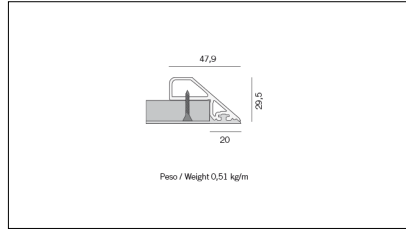

MACROLUX

Codice Articolo	Articolo	Colore	Tipo di incasso	Lunghezza (mm)
1312.0020.00.90	ML_20-90 L=max 3 m	Alluminio naturale (90)	Cartongesso	
1312.0020.01.90	ML_20/3000-90 L=3m - EMPTY STANDARD	Alluminio naturale (90)	Cartongesso	3000
1312.0020.01.M20.90	ML_20/3000-90 L=3m - 20x EMPTY STANDARD	Alluminio naturale (90)	Cartongesso	3000

Codice Articolo	Nome	Descrizione
1312.1020	ML_20/GL	Staffa di giunzione lineare - Compatibile con ML_45
1312.1020.10	ML_20/GL - 10 PZ	Staffa di giunzione lineare - Compatibile con ML_45

Codice Articolo	Nome	Descrizione	Colore
1312.2020.90	ML_20/A090-90	Modulo per angolo finito orizzontale 90°	Alluminio naturale (90)