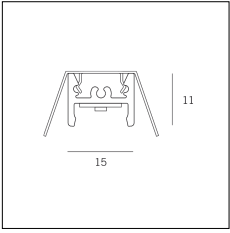

Article code	Name	Description	Watt (W)
1.97745	Driver LED 24V 200W IP67	Dimensioni 69 x 37 x 206 mm	200

Article code	Name	Description	Watt (W)	Light Temperature (°K)	Length (mm)
1310.27.300	MKT_27/300/7,5W/3000°K	Profilo alluminio L=300 mm 7,5W 24V 950lm 3000°K CRI>90 - Driver escluso	7,5	3000	300

Article code	Name	Description	Watt (W)	Light Temperature (°K)	Length (mm)
1310.27.600	MKT_27/600/15W/3000°K	Profilo alluminio L=600 mm 15W 24V 1900lm 3000°K CRI>90 - Driver escluso	15	3000	600

Article code	Name	Description	Watt (W)	Light Temperature (°K)	Length (mm)
1310.27.900	MKT_27/900/22,5W/3000°K	Profilo alluminio L=900 mm 22,5W 24V 2850lm 3000°K CRI>90 - Driver escluso	22,5	3000	900

Article code	Name	Description	Watt (W)	Light Temperature (°K)	Length (mm)
1310.27.1200	MKT_27/1200/30W/3000°K	Profilo alluminio L=1200 mm 30W 24V 3800lm 3000°K CRI>90 - Driver escluso	30	3000	1200

Article code	Name	Description	Watt (W)	Light Temperature (°K)	Length (mm)
1310.27.1500	MKT_27/1500/37,5W/3000°K	Profilo alluminio L=1500 mm 37,5W 24V 4750lm 3000°K CRI>90 - Driver escluso	37.5	3000	1500

Article code	Name	Description	Length (mm)
1310.27.00	MKT_27/CA	Cavo 24V di alimentazione L=500 mm	500

Article code	Name	Description	Colour
1320.5027.94	MT0_27/TC-4	Testata di chiusura, finitura bianco	White (94)
1320.5027.94.10	MT0_27/TC-4 - 10 PZ	Testata di chiusura finitura bianco	White (94)