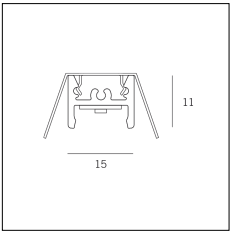

Article code	Name	Description	Watt (W)
1.97745	Driver LED 24V 200W IP67	Dimensioni 69 x 37 x 206 mm	200

Article code	Name	Description	Watt (W)	Light Temperature (°K)	Length (mm)
1310.27.300	MKT_27/300/7,5W/3000°K	Profilo alluminio L=300 mm 7,5W 24V 950lm 3000°K CRI>90 - Driver escluso	7,5	3000	300

Article code	Name	Description	Watt (W)	Light Temperature (°K)	Length (mm)
1310.27.600	MKT_27/600/15W/3000°K	Profilo alluminio L=600 mm 15W 24V 1900lm 3000°K CRI>90 - Driver escluso	15	3000	600

Article code	Name	Description	Watt (W)	Light Temperature (°K)	Length (mm)
1310.27.900	MKT_27/900/22,5W/3000°K	Profilo alluminio L=900 mm 22,5W 24V 2850lm 3000°K CRI>90 - Driver escluso	22,5	3000	900

Article code	Name	Description	Length (mm)
1310.27.00	MKT_27/CA	Cavo 24V di alimentazione L=500 mm	500

Article code	Name	Description	Colour
1320.5027.94	MT0_27/TC-4	Testata di chiusura, finitura bianco	White (94)
1320.5027.94.10	MT0_27/TC-4 - 10 PZ	Testata di chiusura finitura bianco	White (94)