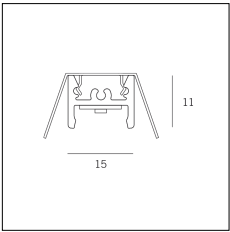

Article code	Name	Description	Watt (W)
1.97745	Driver LED 24V 200W IP67	Dimensioni 69 x 37 x 206 mm	200

Article code	Name	Description	Watt (W)	Light Temperature (°K)	Length (mm)
1310.27.300	MKT_27/300/7,5W/3000°K	Profilo alluminio L=300 mm 7,5W 24V 950lm 3000°K CRI>90 - Driver escluso	7,5	3000	300

Article code	Name	Description	Watt (W)	Light Temperature (°K)	Length (mm)
1310.27.600	MKT_27/600/15W/3000°K	Profilo alluminio L=600 mm 15W 24V 1900lm 3000°K CRI>90 - Driver escluso	15	3000	600

Article code	Name	Description	Watt (W)	Light Temperature (°K)	Length (mm)
1310.27.900	MKT_27/900/22,5W/3000°K	Profilo alluminio L=900 mm 22,5W 24V 2850lm 3000°K CRI>90 - Driver escluso	22,5	3000	900

Article code	Name	Description	Watt (W)	Light Temperature (°K)	Length (mm)
1310.27.1200	MKT_27/1200/30W/3000°K	Profilo alluminio L=1200 mm 30W 24V 3800lm 3000°K CRI>90 - Driver escluso	30	3000	1200

Article code	Name	Description	Watt (W)	Light Temperature (°K)	Length (mm)
1310.27.1500	MKT_27/1500/37,5W/3000°K	Profilo alluminio L=1500 mm 37,5W 24V 4750lm 3000°K CRI>90 - Driver escluso	37.5	3000	1500

Article code	Name	Description	Length (mm)
1310.27.00	MKT_27/CA	Cavo 24V di alimentazione L=500 mm	500

Article code	Name	Description	Colour
1320.5027.94	MT0_27/TC-4	Testata di chiusura, finitura bianco	White (94)
1320.5027.94.10	MT0_27/TC-4 - 10 PZ	Testata di chiusura finitura bianco	White (94)