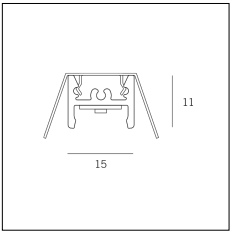

Article code	Name	Description	Watt (W)
1.97745	Driver LED 24V 200W IP67	Dimensioni 69 x 37 x 206 mm	200

Article code	Name	Description	Watt (W)	Light Temperature (°K)	Length (mm)
1310.27.300	MKT_27/300/7,5W/3000°K	Profilo alluminio L=300 mm 7,5W 24V 950lm 3000°K CRI>90 - Driver escluso	7,5	3000	300

Article code	Name	Description	Watt (W)	Light Temperature (°K)	Length (mm)
1310.27.600	MKT_27/600/15W/3000°K	Profilo alluminio L=600 mm 15W 24V 1900lm 3000°K CRI>90 - Driver escluso	15	3000	600

Article code	Name	Description	Watt (W)	Light Temperature (°K)	Length (mm)
1310.27.900	MKT_27/900/22,5W/3000°K	Profilo alluminio L=900 mm 22,5W 24V 2850lm 3000°K CRI>90 - Driver escluso	22,5	3000	900

Article code	Name	Description	Length (mm)
1310.27.00	MKT_27/CA	Cavo 24V di alimentazione L=500 mm	500

Article code	Name	Description	Colour
1320.5027.94	MT0_27/TC-4	Testata di chiusura, finitura bianco	White (94)
1320.5027.94.10	MT0_27/TC-4 - 10 PZ	Testata di chiusura finitura bianco	White (94)