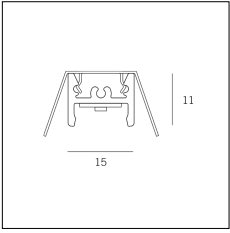

Article code	Name	Description	Watt (W)
1.97745	Driver LED 24V 200W IP67	Dimensioni 69 x 37 x 206 mm	200

Article code	Name	Description	Watt (W)	Light Temperature (°K)	Length (mm)
1310.27.300	MKT_27/300/7,5W/3000°K	Profilo alluminio L=300 mm 7,5W 24V 950lm 3000°K CRI>90 - Driver escluso	7,5	3000	300

Article code	Name	Description	Watt (W)	Light Temperature (°K)	Length (mm)
1310.27.600	MKT_27/600/15W/3000°K	Profilo alluminio L=600 mm 15W 24V 1900lm 3000°K CRI>90 - Driver escluso	15	3000	600

Article code	Name	Description	Watt (W)	Light Temperature (°K)	Length (mm)
1310.27.900	MKT_27/900/22,5W/3000°K	Profilo alluminio L=900 mm 22,5W 24V 2850lm 3000°K CRI>90 - Driver escluso	22,5	3000	900

Article code	Name	Description	Length (mm)
1310.27.00	MKT_27/CA	Cavo 24V di alimentazione L=500 mm	500

Article code	Name	Description	Colour
1320.5027.94	MT0_27/TC-4	Testata di chiusura, finitura bianco	White (94)
1320.5027.94.10	MT0_27/TC-4 - 10 PZ	Testata di chiusura finitura bianco	White (94)