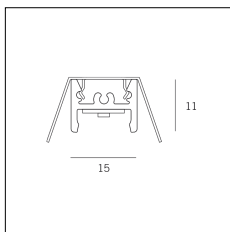

Codice Articolo	Nome	Descrizione	Potenza (W)	Temperatura Luce (°K)	Lunghezza (mm)
1310.27.1200	MKT_27/1200/30W/3000°K	Profilo alluminio L=1200 mm 30W 24V 3800lm 3000°K CRI>90 - Driver escluso	30	3000	1200