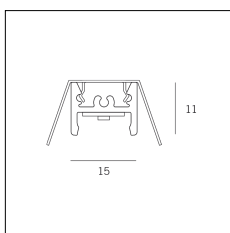

Codice Articolo	Nome	Descrizione	Potenza (W)	Temperatura Luce (°K)	Lunghezza (mm)
1310.27.1500	MKT_27/1500/37,5W/3000°K	Profilo alluminio L=1500 mm 37,5W 24V 4750lm 3000°K CRI>90 - Driver escluso	37.5	3000	1500