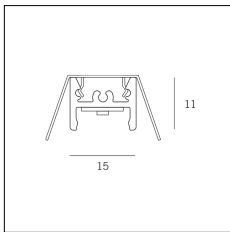

Codice Articolo	Nome	Descrizione	Potenza (W)	Temperatura Luce (°K)	Lunghezza (mm)
1310.27.600	MKT_27/600/15W/3000°K	Profilo alluminio L=600 mm 15W 24V 1900lm 3000°K CRI>90 - Driver escluso	15	3000	600