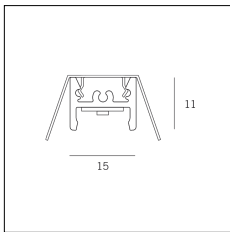

Codice Articolo	Nome	Descrizione	Potenza (W)	Temperatura Luce (°K)	Lunghezza (mm)
1310.27.1500	MKT_27/1500/37,5W/3000°K	Profilo alluminio L=1500 mm 37,5W 24V 4750lm 3000°K CRI>90 - Driver escluso	37.5	3000	1500