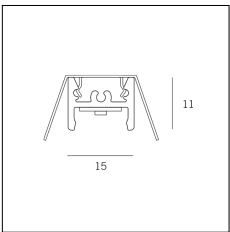

Codice Articolo	Nome	Descrizione	Potenza (W)
1.97759	Driver LED 24V 150W IP67		150

Codice Articolo	Nome	Descrizione	Potenza (W)
1.97745	Driver LED 24V 200W IP67	Dimensioni 69 x 37 x 206 mm	200

Codice Articolo	Nome	Descrizione	Potenza (W)	Temperatura Luce (°K)	Lunghezza (mm)
1310.27.300	MKT_27/300/7,5W/3000°K	Profilo alluminio L=300 mm 7,5W 24V 950lm 3000°K CRI>90 - Driver escluso	7,5	3000	300

Codice Articolo	Nome	Descrizione	Potenza (W)	Temperatura Luce (°K)	Lunghezza (mm)
1310.27.600	MKT_27/600/15W/3000°K	Profilo alluminio L=600 mm 15W 24V 1900lm 3000°K CRI>90 - Driver escluso	15	3000	600