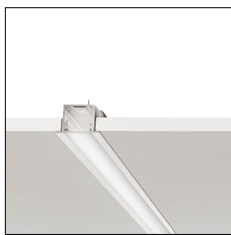

MACROLUX

Codice Articolo	Articolo	Colore	Diffusore	Tipo di incasso	Temperatura Luce (°K)	Potenza (W)	Lunghezza (mm)
1320.0027.00.94	MT0_27/DO-94 L=max 3 m	Bianco (94)	Opale				
1320.0027.01.94	MT0_27/DO/3000-94 L=3m - EMPTY STANDARD	Bianco (94)	Opale	Cartongesso			3000
1320.0027.01.M10.94	MT0_27/DO/3000-94 L=3m - 10x EMPTY STANDARD	Bianco (94)	Opale	Cartongesso			3000
1320.0027.120.2700.94	MT0_27/9,6W/2700°K-94	Bianco (94)	Opale	Cartongesso	2700	9,6	
1320.0027.120.4000.94	mt0_27/4000-94#	Bianco (94)	Opale	Cartongesso	4000	9,6	
1320.0027.120.94	MT0_27/9,6W/3000°K-94	Bianco (94)	Opale	Cartongesso	3000	9,6	
1320.0027.240.2700.94	MT0_27/19.6W/2700°K-94	Bianco (94)	Opale	Cartongesso	2700	19,6	
1320.0027.240.4000.94	MT0_27/19.6W/4000°K-94	Bianco (94)	Opale	Cartongesso	4000	19,6	
1320.0027.240.94	MT0_27/19.6W/3000°K-94	Bianco (94)	Opale	Cartongesso	3000	19,6	
1320.00279.00.94	MT0_27/DP-94 L=max 3 m	Bianco (94)	Prismatizzato				
1320.00279.01.94	MT0_27/DP/3000-94 L=3m - EMPTY STANDARD	Bianco (94)	Prismatizzato	Cartongesso			3000
1320.00279.01.M10.94	MT0_27/DP/3000-94 L=3m - 10x EMPTY STANDARD	Bianco (94)	Prismatizzato	Cartongesso			3000
1320.00279.120.2700.94	MT0_27/DP/9,6W/2700°K-94	Bianco (94)	Prismatizzato	Cartongesso	2700	9,6	
1320.00279.120.4000.94	MT0_27/DP/9,6W/4000°K-94	Bianco (94)	Prismatizzato	Cartongesso	4000	9,6	
1320.00279.120.94	MT0_27/DP/9,6W/3000°K-94	Bianco (94)	Prismatizzato	Cartongesso	3000	9,6	
1320.00279.240.2700.94	MT0_27/DP/19.6W/2700°K-94	Bianco (94)	Prismatizzato	Cartongesso	2700	19,6	
1320.00279.240.4000.94	MT0_27/DP/19.6W/4000°K-94	Bianco (94)	Prismatizzato	Cartongesso	4000	19,6	
1320.00279.240.94	MT0_27/DP/19.6W/3000°K-94	Bianco (94)	Prismatizzato	Cartongesso	3000	19,6	