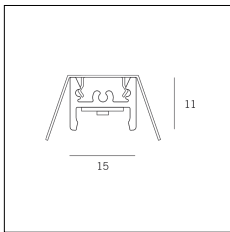

Codice Articolo	Nome	Descrizione	Potenza (W)
1.97759	Driver LED 24V 150W IP67		150

Codice Articolo	Nome	Descrizione	Potenza (W)
1.97745	Driver LED 24V 200W IP67	Dimensioni 69 x 37 x 206 mm	200

Codice Articolo	Nome	Descrizione	Potenza (W)	Temperatura Luce (°K)	Lunghezza (mm)
1310.27.300	MKT_27/300/7,5W/3000°K	Profilo alluminio L=300 mm 7,5W 24V 950lm 3000°K CRI>90 - Driver escluso	7,5	3000	300

Codice Articolo	Nome	Descrizione	Potenza (W)	Temperatura Luce (°K)	Lunghezza (mm)
1310.27.600	MKT_27/600/15W/3000°K	Profilo alluminio L=600 mm 15W 24V 1900lm 3000°K CRI>90 - Driver escluso	15	3000	600

Codice Articolo	Nome	Descrizione	Lunghezza (mm)
1310.27.00	MKT_27/CA	Cavo 24V di alimentazione L=500 mm	500

Codice Articolo	Nome	Descrizione	Colore
1320.5027.94	MT0_27/TC-4	Testata di chiusura, finitura bianco	Bianco (94)
1320.5027.94.10	MT0_27/TC-4 - 10 PZ	Testata di chiusura finitura bianco	Bianco (94)