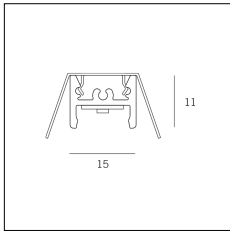

Codice Articolo	Nome	Descrizione	Potenza (W)	Tipo di Driver
1.97759	Driver LED 24V 150W IP67		150	On/Off

Codice Articolo	Nome	Descrizione	Potenza (W)	Tipo di Driver
1.97745	Driver LED 24V 200W IP67	Dimensioni 69 x 37 x 206 mm	200	On/Off