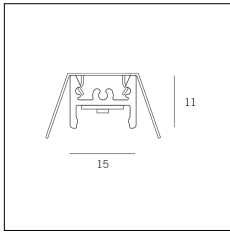

Codice Articolo	Nome	Descrizione	Potenza (W)
1.97759	Driver LED 24V 150W IP67		150

Codice Articolo	Nome	Descrizione	Potenza (W)
1.97745	Driver LED 24V 200W IP67	Dimensioni 69 x 37 x 206 mm	200

Codice Articolo	Nome	Descrizione	Potenza (W)	Temperatura Luce (°K)	Lunghezza (mm)
1310.27.300	MKT_27/300/7,5W/3000°K	Profilo alluminio L=300 mm 7,5W 24V 950lm 3000°K CRI>90 - Driver escluso	7,5	3000	300

Codice Articolo	Nome	Descrizione	Lunghezza (mm)
1310.27.00	MKT_27/CA	Cavo 24V di alimentazione L=500 mm	500

Codice Articolo	Nome	Descrizione	Colore
1320.5027.94	MT0_27/TC-4	Testata di chiusura, finitura bianco	Bianco (94)
1320.5027.94.10	MT0_27/TC-4 - 10 PZ	Testata di chiusura finitura bianco	Bianco (94)