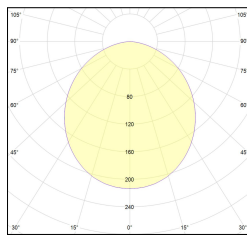

MACROLUX

Codice Articolo	Articolo	Colore	Diffusore	Tipo di incasso	Temperatura Luce (°K)	Potenza (W)	Lunghezza (mm)
1320.0027.00.94	MT0_27/DO-94 L=max 3 m	Bianco (94)	Opale				
1320.0027.01.94	MT0_27/DO/3000-94 L=3m - EMPTY STANDARD	Bianco (94)	Opale	Cartongesso			3000
1320.0027.01.M10.94	MT0_27/DO/3000-94 L=3m - 10x EMPTY STANDARD	Bianco (94)	Opale	Cartongesso			3000
1320.0027.120.2700.94	MT0_27/9,6W/2700°K-94	Bianco (94)	Opale	Cartongesso	2700	9,6	
1320.0027.120.4000.94	mt0_27/4000-94#	Bianco (94)	Opale	Cartongesso	4000	9,6	
1320.0027.120.94	MT0_27/9,6W/3000°K-94	Bianco (94)	Opale	Cartongesso	3000	9,6	
1320.0027.240.2700.94	MT0_27/19.6W/2700°K-94	Bianco (94)	Opale	Cartongesso	2700	19,6	
1320.0027.240.4000.94	MT0_27/19.6W/4000°K-94	Bianco (94)	Opale	Cartongesso	4000	19,6	
1320.0027.240.94	MT0_27/19.6W/3000°K-94	Bianco (94)	Opale	Cartongesso	3000	19,6	
1320.00279.00.94	MT0_27/DP-94 L=max 3 m	Bianco (94)	Prismatizzato				
1320.00279.01.94	MT0_27/DP/3000-94 L=3m - EMPTY STANDARD	Bianco (94)	Prismatizzato	Cartongesso			3000
1320.00279.01.M10.94	MT0_27/DP/3000-94 L=3m - 10x EMPTY STANDARD	Bianco (94)	Prismatizzato	Cartongesso			3000
1320.00279.120.2700.94	MT0_27/DP/9,6W/2700°K-94	Bianco (94)	Prismatizzato	Cartongesso	2700	9,6	
1320.00279.120.4000.94	MT0_27/DP/9,6W/4000°K-94	Bianco (94)	Prismatizzato	Cartongesso	4000	9,6	
1320.00279.120.94	MT0_27/DP/9,6W/3000°K-94	Bianco (94)	Prismatizzato	Cartongesso	3000	9,6	
1320.00279.240.2700.94	MT0_27/DP/19.6W/2700°K-94	Bianco (94)	Prismatizzato	Cartongesso	2700	19,6	
1320.00279.240.4000.94	MT0_27/DP/19.6W/4000°K-94	Bianco (94)	Prismatizzato	Cartongesso	4000	19,6	
1320.00279.240.94	MT0_27/DP/19.6W/3000°K-94	Bianco (94)	Prismatizzato	Cartongesso	3000	19,6	