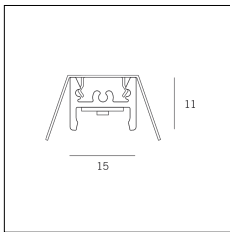

Codice Articolo	Nome	Descrizione	Potenza (W)	Temperatura Luce (°K)	Lunghezza (mm)
1310.27.900	MKT_27/900/22,5W/3000°K	Profilo alluminio L=900 mm 22,5W 24V 2850lm 3000°K CRI>90 - Driver escluso	22,5	3000	900