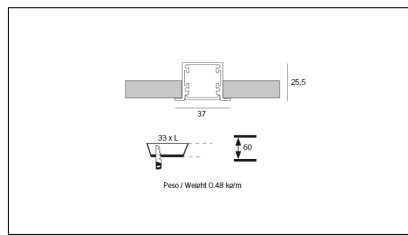

MACROLUX

Codice Articolo	Articolo	Colore	Diffusore	Tipo di incasso	Temperatura Luce (°K)	Potenza (W)	Lunghezza (mm)
1320.0027.00.94	MT0_27/DO-94 L=max 3 m	Bianco (94)	Opale				
1320.0027.01.94	MT0_27/DO/3000-94 L=3m - EMPTY STANDARD	Bianco (94)	Opale	Cartongesso			3000
1320.0027.01.M10.94	MT0_27/DO/3000-94 L=3m - 10x EMPTY STANDARD	Bianco (94)	Opale	Cartongesso			3000
1320.0027.120.2700.94	MT0_27/9,6W/2700°K-94	Bianco (94)	Opale	Cartongesso	2700	9,6	
1320.0027.120.4000.94	mt0_27/4000-94#	Bianco (94)	Opale	Cartongesso	4000	9,6	
1320.0027.120.94	MT0_27/9,6W/3000°K-94	Bianco (94)	Opale	Cartongesso	3000	9,6	
1320.0027.240.2700.94	MT0_27/19.6W/2700°K-94	Bianco (94)	Opale	Cartongesso	2700	19,6	
1320.0027.240.4000.94	MT0_27/19.6W/4000°K-94	Bianco (94)	Opale	Cartongesso	4000	19,6	
1320.0027.240.94	MT0_27/19.6W/3000°K-94	Bianco (94)	Opale	Cartongesso	3000	19,6	
1320.00279.00.94	MT0_27/DP-94 L=max 3 m	Bianco (94)	Prismatizzato				
1320.00279.01.94	MT0_27/DP/3000-94 L=3m - EMPTY STANDARD	Bianco (94)	Prismatizzato	Cartongesso			3000
1320.00279.01.M10.94	MT0_27/DP/3000-94 L=3m - 10x EMPTY STANDARD	Bianco (94)	Prismatizzato	Cartongesso			3000
1320.00279.120.2700.94	MT0_27/DP/9,6W/2700°K-94	Bianco (94)	Prismatizzato	Cartongesso	2700	9,6	
1320.00279.120.4000.94	MT0_27/DP/9,6W/4000°K-94	Bianco (94)	Prismatizzato	Cartongesso	4000	9,6	
1320.00279.120.94	MT0_27/DP/9,6W/3000°K-94	Bianco (94)	Prismatizzato	Cartongesso	3000	9,6	
1320.00279.240.2700.94	MT0_27/DP/19.6W/2700°K-94	Bianco (94)	Prismatizzato	Cartongesso	2700	19,6	
1320.00279.240.4000.94	MT0_27/DP/19.6W/4000°K-94	Bianco (94)	Prismatizzato	Cartongesso	4000	19,6	
1320.00279.240.94	MT0_27/DP/19.6W/3000°K-94	Bianco (94)	Prismatizzato	Cartongesso	3000	19,6