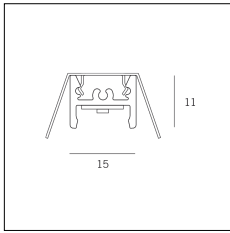

Codice Articolo	Nome	Descrizione	Potenza (W)	Temperatura Luce (°K)	Lunghezza (mm)
1310.27.1200	MKT_27/1200/30W/3000°K	Profilo alluminio L=1200 mm 30W 24V 3800lm 3000°K CRI>90 - Driver escluso	30	3000	1200