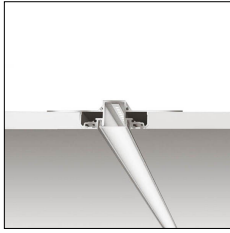

# MACROLUX

Article code	Article	Colour	Light Temperature (°K)	Watt (W)	Length (mm)
1320.0227.00.94	MT2_27-94 L=max 3 m	White (94)			
1320.0227.01.94	MT2_27/3000-94 L=3m - EMPTY STANDARD	White (94)			3000
1320.0227.01.M10.94	MT2_27/3000-94 L=3m - 10x EMPTY STANDARD	White (94)			3000
1320.0227.120.2700.94	MT2_27/9.6W/2700°K-94	White (94)	2700	9,6	
1320.0227.120.4000.94	MT2_27/9.6W/4000°K-94	White (94)	4000	9,6	
1320.0227.120.94	MT2_27/9.6W/3000°K-94	White (94)	3000	9,6	
1320.0227.240.2700.94	MT2_27/19.6W/2700°K-94	White (94)	2700	19,6	
1320.0227.240.4000.94	MT2_27/18,5W/4000°K-94	White (94)	4000	19,6	
1320.0227.240.94	MT2_27/19.6W/3000°K-94	White (94)	3000	19,6	

Article code	Name	Description
1312.1030	ML_30/GL	Staffe di giunzione lineare - Compatibile con ML_30, MT2_27 e MX2_27
1312.1030.10	ML_30/GL - 10 PZ	Staffe di giunzione lineare - Compatibile con ML_30, MT2_27 e MX2_27