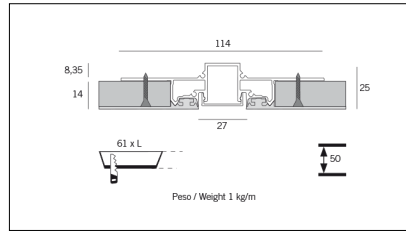

# MACROLUX

Article code	Article	Colour	Light Temperature (°K)	Watt (W)	Length (mm)
1320.0227.00.94	MT2_27-94 L=max 3 m	White (94)			
1320.0227.01.94	MT2_27/3000-94 L=3m - EMPTY STANDARD	White (94)			3000
1320.0227.01.M10.94	MT2_27/3000-94 L=3m - 10x EMPTY STANDARD	White (94)			3000
1320.0227.120.2700.94	MT2_27/9.6W/2700°K-94	White (94)	2700	9,6	
1320.0227.120.4000.94	MT2_27/9.6W/4000°K-94	White (94)	4000	9,6	
1320.0227.120.94	MT2_27/9.6W/3000°K-94	White (94)	3000	9,6	
1320.0227.240.2700.94	MT2_27/19.6W/2700°K-94	White (94)	2700	19,6	
1320.0227.240.4000.94	MT2_27/18,5W/4000°K-94	White (94)	4000	19,6	
1320.0227.240.94	MT2_27/19.6W/3000°K-94	White (94)	3000	19,6	

Article code	Name	Description	Watt (W)	Light Temperature (°K)	Length (mm)
1310.27.300	MKT_27/300/7,5W/3000°K	Profilo alluminio L=300 mm 7,5W 24V 950lm 3000°K CRI>90 - Driver escluso	7,5	3000	300

Article code	Name	Description	Watt (W)	Light Temperature (°K)	Length (mm)
1310.27.600	MKT_27/600/15W/3000°K	Profilo alluminio L=600 mm 15W 24V 1900lm 3000°K CRI>90 - Driver escluso	15	3000	600

Article code	Name	Description	Watt (W)	Light Temperature (°K)	Length (mm)
1310.27.900	MKT_27/900/22,5W/3000°K	Profilo alluminio L=900 mm 22,5W 24V 2850lm 3000°K CRI>90 - Driver escluso	22,5	3000	900

Article code	Name	Description	Watt (W)	Light Temperature (°K)	Length (mm)
1310.27.1200	MKT_27/1200/30W/3000°K	Profilo alluminio L=1200 mm 30W 24V 3800lm 3000°K CRI>90 - Driver escluso	30	3000	1200

Article code	Name	Description	Watt (W)	Light Temperature (°K)	Length (mm)
1310.27.1500	MKT_27/1500/37,5W/3000°K	Profilo alluminio L=1500 mm 37,5W 24V 4750lm 3000°K CRI>90 - Driver escluso	37.5	3000	1500