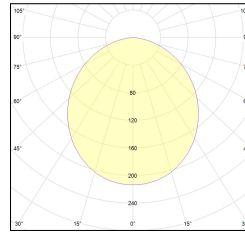

MACROLUX

Article code	Article	Colour	Light Temperature (°K)	Watt (W)	Length (mm)
1320.0227.00.94	MT2_27-94 L=max 3 m	White (94)			
1320.0227.01.94	MT2_27/3000-94 L=3m - EMPTY STANDARD	White (94)			3000
1320.0227.01.M10.94	MT2_27/3000-94 L=3m - 10x EMPTY STANDARD	White (94)			3000
1320.0227.120.2700.94	MT2_27/9.6W/2700°K-94	White (94)	2700	9,6	
1320.0227.120.4000.94	MT2_27/9.6W/4000°K-94	White (94)	4000	9,6	
1320.0227.120.94	MT2_27/9.6W/3000°K-94	White (94)	3000	9,6	
1320.0227.240.2700.94	MT2_27/19.6W/2700°K-94	White (94)	2700	19,6	
1320.0227.240.4000.94	MT2_27/18,5W/4000°K-94	White (94)	4000	19,6	
1320.0227.240.94	MT2_27/19.6W/3000°K-94	White (94)	3000	19,6	