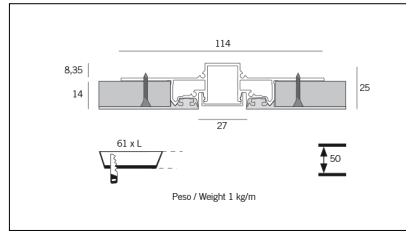

# MACROLUX

Article code	Article	Colour	Light Temperature (°K)	Watt (W)	Length (mm)
1320.0227.00.94	MT2_27-94 L=max 3 m	White (94)			
1320.0227.01.94	MT2_27/3000-94 L=3m - EMPTY STANDARD	White (94)			3000
1320.0227.01.M10.94	MT2_27/3000-94 L=3m - 10x EMPTY STANDARD	White (94)			3000
1320.0227.120.2700.94	MT2_27/9.6W/2700°K-94	White (94)	2700	9,6	
1320.0227.120.4000.94	MT2_27/9.6W/4000°K-94	White (94)	4000	9,6	
1320.0227.120.94	MT2_27/9.6W/3000°K-94	White (94)	3000	9,6	
1320.0227.240.2700.94	MT2_27/19.6W/2700°K-94	White (94)	2700	19,6	
1320.0227.240.4000.94	MT2_27/18,5W/4000°K-94	White (94)	4000	19,6	
1320.0227.240.94	MT2_27/19.6W/3000°K-94	White (94)	3000	19,6	

Article code	Name	Description	Watt (W)
1.97745	Driver LED 24V 200W IP67	Dimensioni 69 x 37 x 206 mm	200

Article code	Name	Description
1320.2227	MT2_27/G090 (Solo taglio)	Taglio ad angolo orizzontale 90° / horizontal corner's cut 90°

Article code	Name	Description	Watt (W)	Light Temperature (°K)	Length (mm)
1310.27.300	MKT_27/300/7,5W/3000°K	Profilo alluminio L=300 mm 7,5W 24V 950lm 3000°K CRI>90 - Driver escluso	7,5	3000	300

Article code	Name	Description	Watt (W)	Light Temperature (°K)	Length (mm)
1310.27.600	MKT_27/600/15W/3000°K	Profilo alluminio L=600 mm 15W 24V 1900lm 3000°K CRI>90 - Driver escluso	15	3000	600

Article code	Name	Description	Watt (W)	Light Temperature (°K)	Length (mm)
1310.27.1500	MKT_27/1500/37,5W/3000°K	Profilo alluminio L=1500 mm 37,5W 24V 4750lm 3000°K CRI>90 - Driver escluso	37.5	3000	1500