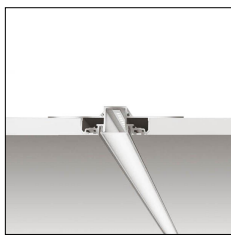

MACROLUX

Article code	Article	Colour	Light Temperature (°K)	Watt (W)	Length (mm)
1320.0227.00.94	MT2_27-94 L=max 3 m	White (94)			
1320.0227.01.94	MT2_27/3000-94 L=3m - EMPTY STANDARD	White (94)			3000
1320.0227.01.M10.94	MT2_27/3000-94 L=3m - 10x EMPTY STANDARD	White (94)			3000
1320.0227.120.2700.94	MT2_27/9.6W/2700°K-94	White (94)	2700	9,6	
1320.0227.120.4000.94	MT2_27/9.6W/4000°K-94	White (94)	4000	9,6	
1320.0227.120.94	MT2_27/9.6W/3000°K-94	White (94)	3000	9,6	
1320.0227.240.2700.94	MT2_27/19.6W/2700°K-94	White (94)	2700	19,6	
1320.0227.240.4000.94	MT2_27/18,5W/4000°K-94	White (94)	4000	19,6	
1320.0227.240.94	MT2_27/19.6W/3000°K-94	White (94)	3000	19,6	

Article code	Name	Description
1312.1030	ML_30/GL	Staffe di giunzione lineare - Compatibile con ML_30, MT2_27 e MX2_27
1312.1030.10	ML_30/GL - 10 PZ	Staffe di giunzione lineare - Compatibile con ML_30, MT2_27 e MX2_27