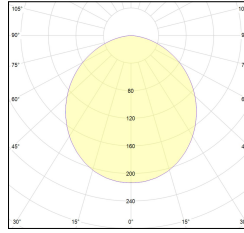

# MACROLUX

Article code	Article	Colour	Light Temperature (°K)	Watt (W)	Length (mm)
1320.0227.00.94	MT2_27-94 L=max 3 m	White (94)			
1320.0227.01.94	MT2_27/3000-94 L=3m - EMPTY STANDARD	White (94)			3000
1320.0227.01.M10.94	MT2_27/3000-94 L=3m - 10x EMPTY STANDARD	White (94)			3000
1320.0227.120.2700.94	MT2_27/9.6W/2700°K-94	White (94)	2700	9,6	
1320.0227.120.4000.94	MT2_27/9.6W/4000°K-94	White (94)	4000	9,6	
1320.0227.120.94	MT2_27/9.6W/3000°K-94	White (94)	3000	9,6	
1320.0227.240.2700.94	MT2_27/19.6W/2700°K-94	White (94)	2700	19,6	
1320.0227.240.4000.94	MT2_27/18,5W/4000°K-94	White (94)	4000	19,6	
1320.0227.240.94	MT2_27/19.6W/3000°K-94	White (94)	3000	19,6	