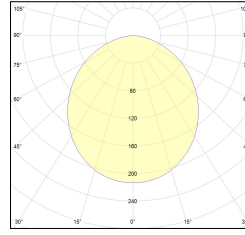

# MACROLUX

Article code	Article	Colour	Light Temperature (°K)	Watt (W)	Length (mm)
1320.0227.00.94	MT2_27-94 L=max 3 m	White (94)			
1320.0227.01.94	MT2_27/3000-94 L=3m - EMPTY STANDARD	White (94)			3000
1320.0227.01.M10.94	MT2_27/3000-94 L=3m - 10x EMPTY STANDARD	White (94)			3000
1320.0227.120.2700.94	MT2_27/9.6W/2700°K-94	White (94)	2700	9,6	
1320.0227.120.4000.94	MT2_27/9.6W/4000°K-94	White (94)	4000	9,6	
1320.0227.120.94	MT2_27/9.6W/3000°K-94	White (94)	3000	9,6	
1320.0227.240.2700.94	MT2_27/19.6W/2700°K-94	White (94)	2700	19,6	
1320.0227.240.4000.94	MT2_27/18,5W/4000°K-94	White (94)	4000	19,6	
1320.0227.240.94	MT2_27/19.6W/3000°K-94	White (94)	3000	19,6	

Article code	Name	Description	Watt (W)
1.97745	Driver LED 24V 200W IP67	Dimensioni 69 x 37 x 206 mm	200

Article code	Name	Description
1320.2227	MT2_27/G090 (Solo taglio)	Taglio ad angolo orizzontale 90° / horizontal corner's cut 90°