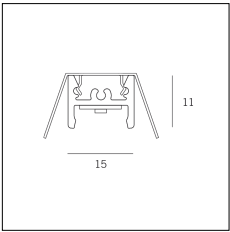

Article code	Name	Description
1320.4227	MT2_27/GV270 (Solo taglio)	Taglio ad angolo verticale 270° / Vertical corner's cut 270°

Article code	Name	Description	Colour
1320.5227.94	MT2_27/TC-4	Testata di chiusura, finitura bianco / End cap, finishing white	White (94)
1320.5227.94.10	MT2_27/TC-4 - 10 PZ	Testata di chiusura, finitura bianco / End cap, finishing white	White (94)

Article code	Name	Description	Watt (W)	Light Temperature (°K)	Length (mm)
1310.27.300	MKT_27/300/7,5W/3000°K	Profilo alluminio L=300 mm 7,5W 24V 950lm 3000°K CRI>90 - Driver escluso	7,5	3000	300

Article code	Name	Description	Watt (W)	Light Temperature (°K)	Length (mm)
1310.27.600	MKT_27/600/15W/3000°K	Profilo alluminio L=600 mm 15W 24V 1900lm 3000°K CRI>90 - Driver escluso	15	3000	600

Article code	Name	Description	Watt (W)	Light Temperature (°K)	Length (mm)
1310.27.900	MKT_27/900/22,5W/3000°K	Profilo alluminio L=900 mm 22,5W 24V 2850lm 3000°K CRI>90 - Driver escluso	22,5	3000	900

Article code	Name	Description	Watt (W)	Light Temperature (°K)	Length (mm)
1310.27.1200	MKT_27/1200/30W/3000°K	Profilo alluminio L=1200 mm 30W 24V 3800lm 3000°K CRI>90 - Driver escluso	30	3000	1200