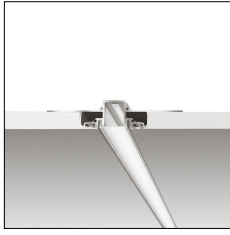

MACROLUX

Article code	Article	Colour	Light Temperature (°K)	Watt (W)	Length (mm)
1320.0227.00.94	MT2_27-94 L=max 3 m	White (94)			
1320.0227.01.94	MT2_27/3000-94 L=3m - EMPTY STANDARD	White (94)			3000
1320.0227.01.M10.94	MT2_27/3000-94 L=3m - 10x EMPTY STANDARD	White (94)			3000
1320.0227.120.2700.94	MT2_27/9.6W/2700°K-94	White (94)	2700	9,6	
1320.0227.120.4000.94	MT2_27/9.6W/4000°K-94	White (94)	4000	9,6	
1320.0227.120.94	MT2_27/9.6W/3000°K-94	White (94)	3000	9,6	
1320.0227.240.2700.94	MT2_27/19.6W/2700°K-94	White (94)	2700	19,6	
1320.0227.240.4000.94	MT2_27/18,5W/4000°K-94	White (94)	4000	19,6	
1320.0227.240.94	MT2_27/19.6W/3000°K-94	White (94)	3000	19,6