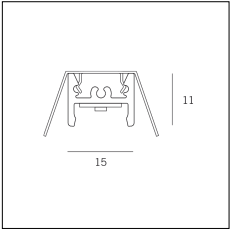

Article code	Name	Description	Watt (W)	Light Temperature (°K)	Length (mm)
1310.27.300	MKT_27/300/7,5W/3000°K	Profilo alluminio L=300 mm 7,5W 24V 950lm 3000°K CRI>90 - Driver escluso	7,5	3000	300