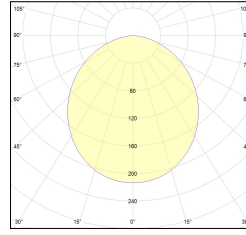

# MACROLUX

Article code	Article	Colour	Light Temperature (°K)	Watt (W)	Length (mm)
1320.0227.00.94	MT2_27-94 L=max 3 m	White (94)			
1320.0227.01.94	MT2_27/3000-94 L=3m - EMPTY STANDARD	White (94)			3000
1320.0227.01.M10.94	MT2_27/3000-94 L=3m - 10x EMPTY STANDARD	White (94)			3000
1320.0227.120.2700.94	MT2_27/9.6W/2700°K-94	White (94)	2700	9,6	
1320.0227.120.4000.94	MT2_27/9.6W/4000°K-94	White (94)	4000	9,6	
1320.0227.120.94	MT2_27/9.6W/3000°K-94	White (94)	3000	9,6	
1320.0227.240.2700.94	MT2_27/19.6W/2700°K-94	White (94)	2700	19,6	
1320.0227.240.4000.94	MT2_27/18,5W/4000°K-94	White (94)	4000	19,6	
1320.0227.240.94	MT2_27/19.6W/3000°K-94	White (94)	3000	19,6	