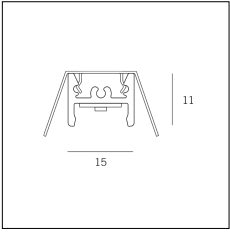

Article code	Name	Description	Watt (W)
1.97745	Driver LED 24V 200W IP67	Dimensioni 69 x 37 x 206 mm	200

Article code	Name	Description
1320.2227	MT2_27/G090 (Solo taglio)	Taglio ad angolo orizzontale 90° / horizontal corner's cut 90°

Article code	Name	Description
1320.3227	MT2_27/GV90 (Solo taglio)	Taglio ad angolo verticale 90° / Vertical corner's cut 90°

Article code	Name	Description
1320.4227	MT2_27/GV270 (Solo taglio)	Taglio ad angolo verticale 270° / Vertical corner's cut 270°

Article code	Name	Description	Colour
1320.5227.94	MT2_27/TC-4	Testata di chiusura, finitura bianco / End cap, finishing white	White (94)
1320.5227.94.10	MT2_27/TC-4 - 10 PZ	Testata di chiusura, finitura bianco / End cap, finishing white	White (94)

Article code	Name	Description	Watt (W)	Light Temperature (°K)	Length (mm)
1310.27.300	MKT_27/300/7,5W/3000°K	Profilo alluminio L=300 mm 7,5W 24V 950lm 3000°K CRI>90 - Driver escluso	7,5	3000	300

Article code	Name	Description	Watt (W)	Light Temperature (°K)	Length (mm)
1310.27.600	MKT_27/600/15W/3000°K	Profilo alluminio L=600 mm 15W 24V 1900lm 3000°K CRI>90 - Driver escluso	15	3000	600