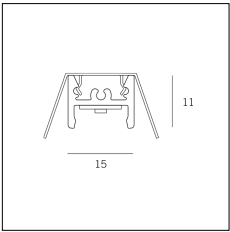

Article code	Name	Description	Watt (W)
1.97745	Driver LED 24V 200W IP67	Dimensioni 69 x 37 x 206 mm	200

Article code	Name	Description
1320.2227	MT2_27/G090 (Solo taglio)	Taglio ad angolo orizzontale 90° / horizontal corner's cut 90°

Article code	Name	Description	Watt (W)	Light Temperature (°K)	Length (mm)
1310.27.300	MKT_27/300/7,5W/3000°K	Profilo alluminio L=300 mm 7,5W 24V 950lm 3000°K CRI>90 - Driver escluso	7,5	3000	300

Article code	Name	Description	Watt (W)	Light Temperature (°K)	Length (mm)
1310.27.600	MKT_27/600/15W/3000°K	Profilo alluminio L=600 mm 15W 24V 1900lm 3000°K CRI>90 - Driver escluso	15	3000	600

Article code	Name	Description	Watt (W)	Light Temperature (°K)	Length (mm)
1310.27.900	MKT_27/900/22,5W/3000°K	Profilo alluminio L=900 mm 22,5W 24V 2850lm 3000°K CRI>90 - Driver escluso	22,5	3000	900

Article code	Name	Description	Watt (W)	Light Temperature (°K)	Length (mm)
1310.27.1200	MKT_27/1200/30W/3000°K	Profilo alluminio L=1200 mm 30W 24V 3800lm 3000°K CRI>90 - Driver escluso	30	3000	1200