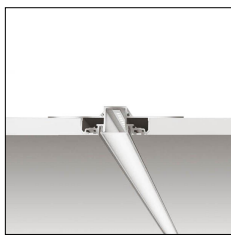

Conforms to European directives

Conforms to the ROHS directive

Insulation class

Equipment

Type of disposal

Protection index

Operating voltage

Article code	Article	Colour	Light Temperature (°K)	Watt (W)	Length (mm)
1320.0227.00.94	MT2_27-94 L=max 3 m	White (94)			
1320.0227.01.94	MT2_27/3000-94 L=3m - EMPTY STANDARD	White (94)			3000
1320.0227.01.M10.94	MT2_27/3000-94 L=3m - 10x EMPTY STANDARD	White (94)			3000
1320.0227.120.2700.94	MT2_27/9.6W/2700°K-94	White (94)	2700	9,6	
1320.0227.120.4000.94	MT2_27/9.6W/4000°K-94	White (94)	4000	9,6	
1320.0227.120.94	MT2_27/9.6W/3000°K-94	White (94)	3000	9,6	
1320.0227.240.2700.94	MT2_27/19.6W/2700°K-94	White (94)	2700	19,6	
1320.0227.240.4000.94	MT2_27/18,5W/4000°K-94	White (94)	4000	19,6	
1320.0227.240.94	MT2_27/19.6W/3000°K-94	White (94)	3000	19,6	

Article code	Name	Description
1312.1030	ML_30/GL	Staffe di giunzione lineare - Compatibile con ML_30, MT2_27 e MX2_27
1312.1030.10	ML_30/GL - 10 PZ	Staffe di giunzione lineare - Compatibile con ML_30, MT2_27 e MX2_27