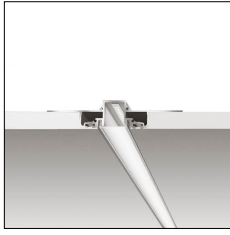

# MACROLUX

Article code	Article	Colour	Light Temperature (°K)	Watt (W)	Length (mm)
1320.0227.00.94	MT2_27-94 L=max 3 m	White (94)			
1320.0227.01.94	MT2_27/3000-94 L=3m - EMPTY STANDARD	White (94)			3000
1320.0227.01.M10.94	MT2_27/3000-94 L=3m - 10x EMPTY STANDARD	White (94)			3000
1320.0227.120.2700.94	MT2_27/9.6W/2700°K-94	White (94)	2700	9,6	
1320.0227.120.4000.94	MT2_27/9.6W/4000°K-94	White (94)	4000	9,6	
1320.0227.120.94	MT2_27/9.6W/3000°K-94	White (94)	3000	9,6	
1320.0227.240.2700.94	MT2_27/19.6W/2700°K-94	White (94)	2700	19,6	
1320.0227.240.4000.94	MT2_27/18,5W/4000°K-94	White (94)	4000	19,6	
1320.0227.240.94	MT2_27/19.6W/3000°K-94	White (94)	3000	19,6	

Article code	Name	Description
1312.1030	ML_30/GL	Staffe di giunzione lineare - Compatibile con ML_30, MT2_27 e MX2_27
1312.1030.10	ML_30/GL - 10 PZ	Staffe di giunzione lineare - Compatibile con ML_30, MT2_27 e MX2_27