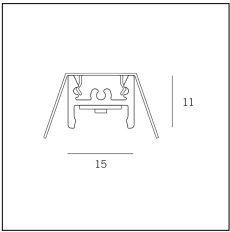

Article code	Name	Description	Watt (W)	Light Temperature (°K)	Length (mm)
1310.27.600	MKT_27/600/15W/3000°K	Profilo alluminio L=600 mm 15W 24V 1900lm 3000°K CRI>90 - Driver escluso	15	3000	600