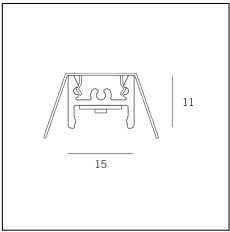

Article code	Name	Description
1320.2227	MT2_27/G090 (Solo taglio)	Taglio ad angolo orizzontale 90° / horizontal corner's cut 90°

Article code	Name	Description
1320.3227	MT2_27/GV90 (Solo taglio)	Taglio ad angolo verticale 90° / Vertical corner's cut 90°

Article code	Name	Description
1320.4227	MT2_27/GV270 (Solo taglio)	Taglio ad angolo verticale 270° / Vertical corner's cut 270°

Article code	Name	Description	Colour
1320.5227.94	MT2_27/TC-4	Testata di chiusura, finitura bianco / End cap, finishing white	White (94)
1320.5227.94.10	MT2_27/TC-4 - 10 PZ	Testata di chiusura, finitura bianco / End cap, finishing white	White (94)

Article code	Name	Description	Watt (W)	Light Temperature (°K)	Length (mm)
1310.27.300	MKT_27/300/7,5W/3000°K	Profilo alluminio L=300 mm 7,5W 24V 950lm 3000°K CRI>90 - Driver escluso	7,5	3000	300

Article code	Name	Description	Watt (W)	Light Temperature (°K)	Length (mm)
1310.27.600	MKT_27/600/15W/3000°K	Profilo alluminio L=600 mm 15W 24V 1900lm 3000°K CRI>90 - Driver escluso	15	3000	600