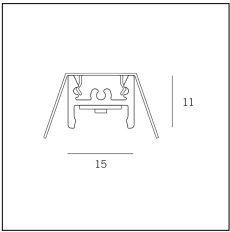

Codice Articolo	Nome	Descrizione	Potenza (W)	Temperatura Luce (°K)	Lunghezza (mm)
1310.27.900	MKT_27/900/22,5W/3000°K	Profilo alluminio L=900 mm 22,5W 24V 2850lm 3000°K CRI>90 - Driver escluso	22.5	3000	900