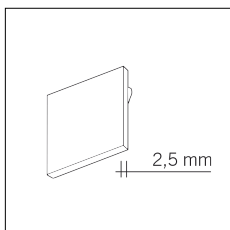

Codice Articolo	Nome	Descrizione	Colore
1320.5327.98	MT3_27/TC-98	Testata di chiusura, finitura grigio alluminio/ End cap, finishing grey aluminium	Grigio anodizzato (98)
1320.5327.98.10	MT3_27/TC-98 - 10 PZ	Testata di chiusura, finitura grigio alluminio	Grigio anodizzato (98)