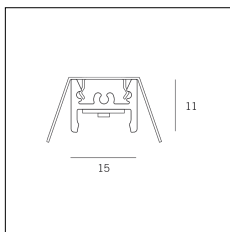

Codice Articolo	Nome	Descrizione	Potenza (W)	Temperatura Luce (°K)	Lunghezza (mm)
1310.27.1500	MKT_27/1500/37,5W/3000°K	Profilo alluminio L=1500 mm 37,5W 24V 4750lm 3000°K CRI>90 - Driver escluso	37.5	3000	1500