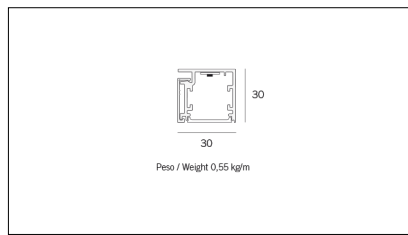

MACROLUX

Codice Articolo	Articolo	Colore	Diffusore	Temperatura Luce (°K)	Potenza (W)	Lunghezza (mm)
1320.0327.00.98	MT3_27/DO-98 L=max 3 m	Grigio anodizzato (98)	Opale			
1320.0327.01.98	MT3_27/DO/3000-98 L=3m - EMPTY STANDARD	Grigio anodizzato (98)	Opale			3000
1320.0327.01.M10.98	MT3_27/DO/3000-98 L=3M - 10x EMPTY STANDARD	Grigio anodizzato (98)	Opale			3000
1320.0327.120.2700.98	MT3_27/9,6W/2700°K-98	Grigio anodizzato (98)	Opale	2700	9,6	
1320.0327.120.4000.98	mt3_27/4000-98#	Grigio anodizzato (98)	Opale	4000	9,6	
1320.0327.120.98	mt3_27/3000-98#	Grigio anodizzato (98)	Opale	3000	9,6	
1320.0327.240.2700.98	MT3_27/19.6W/2700°K-98	Grigio anodizzato (98)	Opale	2700	19,6	
1320.0327.240.4000.98	MT3_27/18,5W/4000°K-98	Grigio anodizzato (98)	Opale	4000	19,6	
1320.0327.240.98	MT3_27/19.6W/3000°K-98	Grigio anodizzato (98)	Opale	3000	19,6	
1320.03279.01.98	MT3_27/DP/3000-98 L=3m - EMPTY STANDARD	Grigio anodizzato (98)	Prismatizzato			3000
1320.03279.01.M10.98	MT3_27/DP/3000-98 L=3M - 10x EMPTY STANDARD	Grigio anodizzato (98)	Prismatizzato			3000