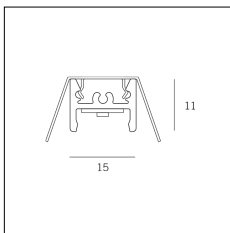

Codice Articolo	Nome	Descrizione	Potenza (W)	Tipo di Driver
1.97759	Driver LED 24V 150W IP67		150	On/Off

Codice Articolo	Nome	Descrizione	Potenza (W)	Tipo di Driver
1.97745	Driver LED 24V 200W IP67	Dimensioni 69 x 37 x 206 mm	200	On/Off