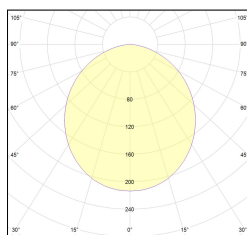

MACROLUX

Codice Articolo	Articolo	Colore	Diffusore	Temperatura Luce (°K)	Potenza (W)	Lunghezza (mm)
1320.0327.00.98	MT3_27/DO-98 L=max 3 m	Grigio anodizzato (98)	Opale			
1320.0327.01.98	MT3_27/DO/3000-98 L=3m - EMPTY STANDARD	Grigio anodizzato (98)	Opale			3000
1320.0327.01.M10.98	MT3_27/DO/3000-98 L=3M - 10x EMPTY STANDARD	Grigio anodizzato (98)	Opale			3000
1320.0327.120.2700.98	MT3_27/9,6W/2700°K-98	Grigio anodizzato (98)	Opale	2700	9,6	
1320.0327.120.4000.98	mt3_27/4000-98#	Grigio anodizzato (98)	Opale	4000	9,6	
1320.0327.120.98	mt3_27/3000-98#	Grigio anodizzato (98)	Opale	3000	9,6	
1320.0327.240.2700.98	MT3_27/19.6W/2700°K-98	Grigio anodizzato (98)	Opale	2700	19,6	
1320.0327.240.4000.98	MT3_27/18,5W/4000°K-98	Grigio anodizzato (98)	Opale	4000	19,6	
1320.0327.240.98	MT3_27/19.6W/3000°K-98	Grigio anodizzato (98)	Opale	3000	19,6	
1320.03279.01.98	MT3_27/DP/3000-98 L=3m - EMPTY STANDARD	Grigio anodizzato (98)	Prismatizzato			3000
1320.03279.01.M10.98	MT3_27/DP/3000-98 L=3M - 10x EMPTY STANDARD	Grigio anodizzato (98)	Prismatizzato			3000

Codice Articolo	Articolo	Colore	Diffusore	Temperatura Luce (°K)	Potenza (W)	Lunghezza (mm)
1320.0327.00.92	MT3_27/DO-92 L=max 3 m	Nero (92)	Opale			
1320.0327.01.92	MT3_27/DO/3000-92 L=3m - EMPTY STANDARD	Nero (92)	Opale			3000
1320.0327.01.M10.92	MT3_27/DO/3000-92 L=3M - 10x EMPTY STANDARD	Nero (92)	Opale			3000
1320.0327.120.2700.92	MT3_27/9,6W/2700°K-92	Nero (92)	Opale	2700	9,6	
1320.0327.120.4000.92	MT3_27/9,6W/4000°K-92	Nero (92)	Opale	4000	9,6	
1320.0327.120.92	MT3_27/9,6W/3000°K-92	Nero (92)	Opale	3000	9,6	
1320.0327.240.2700.92	MT3_27/19.6W/2700°K-92	Nero (92)	Opale	2700	19,6	
1320.0327.240.4000.92	MT3_27/18,5W/4000°K-92	Nero (92)	Opale	4000	19,6	
1320.0327.240.92	MT3_27/19.6W/3000°K-92	Nero (92)	Opale	3000	19,6	
1320.03279.01.92	MT3_27/DP/3000-92 L=3m - EMPTY STANDARD	Nero (92)	Prismatizzato			3000
1320.03279.01.M10.92	MT3_27/DP/3000-92 L=3M - 10x EMPTY STANDARD	Nero (92)	Prismatizzato			3000