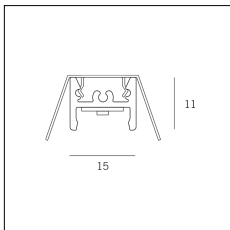

Codice Articolo	Nome	Descrizione	Potenza (W)	Temperatura Luce (°K)	Lunghezza (mm)
1310.27.900	MKT_27/900/22,5W/3000°K	Profilo alluminio L=900 mm 22,5W 24V 2850lm 3000°K CRI>90 - Driver escluso	22.5	3000	900