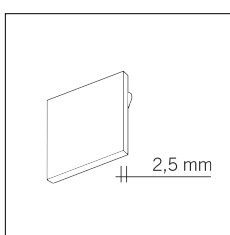

Codice Articolo	Nome	Descrizione	Colore
1320.5327.92	MT3_27/TC-2	Testata di chiusura, finitura nero / End cap, finishing black (1 pz.)	Nero (92)
1320.5327.92.10	MT3_27/TC-2 - 10 PZ	Testata di chiusura, finitura nero / End cap, finishing nero	Nero (92)