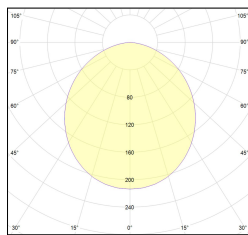

MACROLUX

Codice Articolo	Articolo	Colore	Diffusore	Temperatura Luce (°K)	Potenza (W)	Lunghezza (mm)
1320.0327.00.98	MT3_27/DO-98 L=max 3 m	Grigio anodizzato (98)	Opale			
1320.0327.01.98	MT3_27/DO/3000-98 L=3m - EMPTY STANDARD	Grigio anodizzato (98)	Opale			3000
1320.0327.01.M10.98	MT3_27/DO/3000-98 L=3M - 10x EMPTY STANDARD	Grigio anodizzato (98)	Opale			3000
1320.0327.120.2700.98	MT3_27/9,6W/2700°K-98	Grigio anodizzato (98)	Opale	2700	9,6	
1320.0327.120.4000.98	mt3_27/4000-98#	Grigio anodizzato (98)	Opale	4000	9,6	
1320.0327.120.98	mt3_27/3000-98#	Grigio anodizzato (98)	Opale	3000	9,6	
1320.0327.240.2700.98	MT3_27/19.6W/2700°K-98	Grigio anodizzato (98)	Opale	2700	19,6	
1320.0327.240.4000.98	MT3_27/18,5W/4000°K-98	Grigio anodizzato (98)	Opale	4000	19,6	
1320.0327.240.98	MT3_27/19.6W/3000°K-98	Grigio anodizzato (98)	Opale	3000	19,6	
1320.03279.01.98	MT3_27/DP/3000-98 L=3m - EMPTY STANDARD	Grigio anodizzato (98)	Prismatizzato			3000
1320.03279.01.M10.98	MT3_27/DP/3000-98 L=3M - 10x EMPTY STANDARD	Grigio anodizzato (98)	Prismatizzato			3000

Codice Articolo	Articolo	Colore	Diffusore	Temperatura Luce (°K)	Potenza (W)	Lunghezza (mm)
1320.0327.00.92	MT3_27/DO-92 L=max 3 m	Nero (92)	Opale			
1320.0327.01.92	MT3_27/DO/3000-92 L=3m - EMPTY STANDARD	Nero (92)	Opale			3000
1320.0327.01.M10.92	MT3_27/DO/3000-92 L=3M - 10x EMPTY STANDARD	Nero (92)	Opale			3000
1320.0327.120.2700.92	MT3_27/9,6W/2700°K-92	Nero (92)	Opale	2700	9,6	
1320.0327.120.4000.92	MT3_27/9,6W/4000°K-92	Nero (92)	Opale	4000	9,6	
1320.0327.120.92	MT3_27/9,6W/3000°K-92	Nero (92)	Opale	3000	9,6	
1320.0327.240.2700.92	MT3_27/19.6W/2700°K-92	Nero (92)	Opale	2700	19,6	
1320.0327.240.4000.92	MT3_27/18,5W/4000°K-92	Nero (92)	Opale	4000	19,6	
1320.0327.240.92	MT3_27/19.6W/3000°K-92	Nero (92)	Opale	3000	19,6	
1320.03279.01.92	MT3_27/DP/3000-92 L=3m - EMPTY STANDARD	Nero (92)	Prismatizzato			3000
1320.03279.01.M10.92	MT3_27/DP/3000-92 L=3M - 10x EMPTY STANDARD	Nero (92)	Prismatizzato			3000