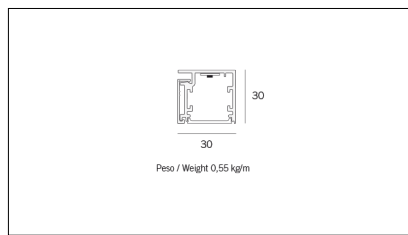

MACROLUX

Codice Articolo	Articolo	Colore	Diffusore	Temperatura Luce (°K)	Potenza (W)	Lunghezza (mm)
1320.0327.00.98	MT3_27/DO-98 L=max 3 m	Grigio anodizzato (98)	Opale			
1320.0327.01.98	MT3_27/DO/3000-98 L=3m - EMPTY STANDARD	Grigio anodizzato (98)	Opale			3000
1320.0327.01.M10.98	MT3_27/DO/3000-98 L=3M - 10x EMPTY STANDARD	Grigio anodizzato (98)	Opale			3000
1320.0327.120.2700.98	MT3_27/9,6W/2700°K-98	Grigio anodizzato (98)	Opale	2700	9,6	
1320.0327.120.4000.98	mt3_27/4000-98#	Grigio anodizzato (98)	Opale	4000	9,6	
1320.0327.120.98	mt3_27/3000-98#	Grigio anodizzato (98)	Opale	3000	9,6	
1320.0327.240.2700.98	MT3_27/19.6W/2700°K-98	Grigio anodizzato (98)	Opale	2700	19,6	
1320.0327.240.4000.98	MT3_27/18,5W/4000°K-98	Grigio anodizzato (98)	Opale	4000	19,6	
1320.0327.240.98	MT3_27/19.6W/3000°K-98	Grigio anodizzato (98)	Opale	3000	19,6	
1320.03279.01.98	MT3_27/DP/3000-98 L=3m - EMPTY STANDARD	Grigio anodizzato (98)	Prismatizzato			3000
1320.03279.01.M10.98	MT3_27/DP/3000-98 L=3M - 10x EMPTY STANDARD	Grigio anodizzato (98)	Prismatizzato			3000