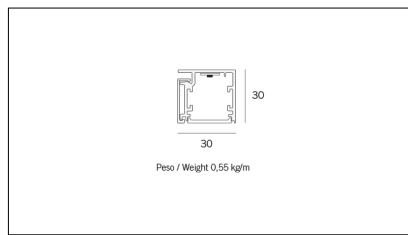

Codice Articolo	Articolo	Colore	Diffusore	Temperatura Luce (°K)	Potenza (W)	Lunghezza (mm)
1320.0327.00.92	MT3_27/DO-92 L=max 3 m	Nero (92)	Opale			
1320.0327.01.92	MT3_27/DO/3000-92 L=3m - EMPTY STANDARD	Nero (92)	Opale			3000
1320.0327.01.M10.92	MT3_27/DO/3000-92 L=3M - 10x EMPTY STANDARD	Nero (92)	Opale			3000
1320.0327.120.2700.92	MT3_27/9,6W/2700°K-92	Nero (92)	Opale	2700	9,6	
1320.0327.120.4000.92	MT3_27/9,6W/4000°K-92	Nero (92)	Opale	4000	9,6	
1320.0327.120.92	MT3_27/9,6W/3000°K-92	Nero (92)	Opale	3000	9,6	
1320.0327.240.2700.92	MT3_27/19.6W/2700°K-92	Nero (92)	Opale	2700	19,6	
1320.0327.240.4000.92	MT3_27/18,5W/4000°K-92	Nero (92)	Opale	4000	19,6	
1320.0327.240.92	MT3_27/19.6W/3000°K-92	Nero (92)	Opale	3000	19,6	
1320.03279.01.92	MT3_27/DP/3000-92 L=3m - EMPTY STANDARD	Nero (92)	Prismatizzato			3000
1320.03279.01.M10.92	MT3_27/DP/3000-92 L=3M - 10x EMPTY STANDARD	Nero (92)	Prismatizzato			3000