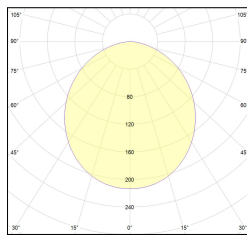

MACROLUX

Codice Articolo	Articolo	Colore	Diffusore	Temperatura Luce (°K)	Potenza (W)	Lunghezza (mm)
1320.0327.00.98	MT3_27/DO-98 L=max 3 m	Grigio anodizzato (98)	Opale			
1320.0327.01.98	MT3_27/DO/3000-98 L=3m - EMPTY STANDARD	Grigio anodizzato (98)	Opale			3000
1320.0327.01.M10.98	MT3_27/DO/3000-98 L=3M - 10x EMPTY STANDARD	Grigio anodizzato (98)	Opale			3000
1320.0327.120.2700.98	MT3_27/9,6W/2700°K-98	Grigio anodizzato (98)	Opale	2700	9,6	
1320.0327.120.4000.98	mt3_27/4000-98#	Grigio anodizzato (98)	Opale	4000	9,6	
1320.0327.120.98	mt3_27/3000-98#	Grigio anodizzato (98)	Opale	3000	9,6	
1320.0327.240.2700.98	MT3_27/19.6W/2700°K-98	Grigio anodizzato (98)	Opale	2700	19,6	
1320.0327.240.4000.98	MT3_27/18,5W/4000°K-98	Grigio anodizzato (98)	Opale	4000	19,6	
1320.0327.240.98	MT3_27/19.6W/3000°K-98	Grigio anodizzato (98)	Opale	3000	19,6	
1320.03279.01.98	MT3_27/DP/3000-98 L=3m - EMPTY STANDARD	Grigio anodizzato (98)	Prismatizzato			3000
1320.03279.01.M10.98	MT3_27/DP/3000-98 L=3M - 10x EMPTY STANDARD	Grigio anodizzato (98)	Prismatizzato			3000

Codice Articolo	Articolo	Colore	Diffusore	Temperatura Luce (°K)	Potenza (W)	Lunghezza (mm)
1320.0327.00.92	MT3_27/DO-92 L=max 3 m	Nero (92)	Opale			
1320.0327.01.92	MT3_27/DO/3000-92 L=3m - EMPTY STANDARD	Nero (92)	Opale			3000
1320.0327.01.M10.92	MT3_27/DO/3000-92 L=3M - 10x EMPTY STANDARD	Nero (92)	Opale			3000
1320.0327.120.2700.92	MT3_27/9,6W/2700°K-92	Nero (92)	Opale	2700	9,6	
1320.0327.120.4000.92	MT3_27/9,6W/4000°K-92	Nero (92)	Opale	4000	9,6	
1320.0327.120.92	MT3_27/9,6W/3000°K-92	Nero (92)	Opale	3000	9,6	
1320.0327.240.2700.92	MT3_27/19.6W/2700°K-92	Nero (92)	Opale	2700	19,6	
1320.0327.240.4000.92	MT3_27/18,5W/4000°K-92	Nero (92)	Opale	4000	19,6	
1320.0327.240.92	MT3_27/19.6W/3000°K-92	Nero (92)	Opale	3000	19,6	
1320.03279.01.92	MT3_27/DP/3000-92 L=3m - EMPTY STANDARD	Nero (92)	Prismatizzato			3000
1320.03279.01.M10.92	MT3_27/DP/3000-92 L=3M - 10x EMPTY STANDARD	Nero (92)	Prismatizzato			3000