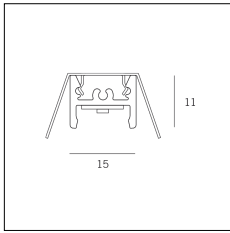

Codice Articolo	Nome	Descrizione	Potenza (W)
1.97759	Driver LED 24V 150W IP67		150

Codice Articolo	Nome	Descrizione	Potenza (W)
1.97745	Driver LED 24V 200W IP67	Dimensioni 69 x 37 x 206 mm	200

Codice Articolo	Nome	Descrizione	Potenza (W)	Temperatura Luce (°K)	Lunghezza (mm)
1310.27.300	MKT_27/300/7,5W/3000°K	Profilo alluminio L=300 mm 7,5W 24V 950lm 3000°K CRI>90 - Driver escluso	7,5	3000	300