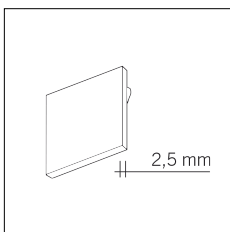

Codice Articolo	Nome	Descrizione	Colore
1320.5327.92	MT3_27/TC-2	Testata di chiusura, finitura nero / End cap, finishing black (1 pz.)	Nero (92)
1320.5327.92.10	MT3_27/TC-2 - 10 PZ	Testata di chiusura, finitura nero / End cap, finishing nero	Nero (92)