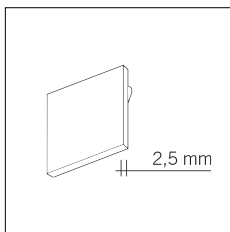

Codice Articolo	Nome	Descrizione	Colore
1320.5327.94	MT3_27/TC-4	Testata di chiusura, finitura bianco / End cap, finishing white (1 pz.)	Bianco (94)
1320.5327.94.10	MT3_27/TC-4 - 10 PZ	Testata di chiusura, finitura bianco / End cap, finishing white	Bianco (94)