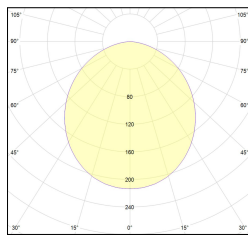

MACROLUX

Codice Articolo	Articolo	Colore	Diffusore	Temperatura Luce (°K)	Potenza (W)	Lunghezza (mm)
1320.0327.00.98	MT3_27/DO-98 L=max 3 m	Grigio anodizzato (98)	Opale			
1320.0327.01.98	MT3_27/DO/3000-98 L=3m - EMPTY STANDARD	Grigio anodizzato (98)	Opale			3000
1320.0327.01.M10.98	MT3_27/DO/3000-98 L=3M - 10x EMPTY STANDARD	Grigio anodizzato (98)	Opale			3000
1320.0327.120.2700.98	MT3_27/9,6W/2700°K-98	Grigio anodizzato (98)	Opale	2700	9,6	
1320.0327.120.4000.98	mt3_27/4000-98#	Grigio anodizzato (98)	Opale	4000	9,6	
1320.0327.120.98	mt3_27/3000-98#	Grigio anodizzato (98)	Opale	3000	9,6	
1320.0327.240.2700.98	MT3_27/19.6W/2700°K-98	Grigio anodizzato (98)	Opale	2700	19,6	
1320.0327.240.4000.98	MT3_27/18,5W/4000°K-98	Grigio anodizzato (98)	Opale	4000	19,6	
1320.0327.240.98	MT3_27/19.6W/3000°K-98	Grigio anodizzato (98)	Opale	3000	19,6	
1320.03279.01.98	MT3_27/DP/3000-98 L=3m - EMPTY STANDARD	Grigio anodizzato (98)	Prismatizzato			3000
1320.03279.01.M10.98	MT3_27/DP/3000-98 L=3M - 10x EMPTY STANDARD	Grigio anodizzato (98)	Prismatizzato			3000

Codice Articolo	Articolo	Colore	Diffusore	Temperatura Luce (°K)	Potenza (W)	Lunghezza (mm)
1320.0327.00.92	MT3_27/DO-92 L=max 3 m	Nero (92)	Opale			
1320.0327.01.92	MT3_27/DO/3000-92 L=3m - EMPTY STANDARD	Nero (92)	Opale			3000
1320.0327.01.M10.92	MT3_27/DO/3000-92 L=3M - 10x EMPTY STANDARD	Nero (92)	Opale			3000
1320.0327.120.2700.92	MT3_27/9,6W/2700°K-92	Nero (92)	Opale	2700	9,6	
1320.0327.120.4000.92	MT3_27/9,6W/4000°K-92	Nero (92)	Opale	4000	9,6	
1320.0327.120.92	MT3_27/9,6W/3000°K-92	Nero (92)	Opale	3000	9,6	
1320.0327.240.2700.92	MT3_27/19.6W/2700°K-92	Nero (92)	Opale	2700	19,6	
1320.0327.240.4000.92	MT3_27/18,5W/4000°K-92	Nero (92)	Opale	4000	19,6	
1320.0327.240.92	MT3_27/19.6W/3000°K-92	Nero (92)	Opale	3000	19,6	
1320.03279.01.92	MT3_27/DP/3000-92 L=3m - EMPTY STANDARD	Nero (92)	Prismatizzato			3000
1320.03279.01.M10.92	MT3_27/DP/3000-92 L=3M - 10x EMPTY STANDARD	Nero (92)	Prismatizzato			3000