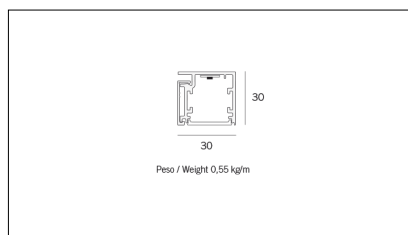

Codice Articolo	Articolo	Colore	Diffusore	Temperatura Luce (°K)	Potenza (W)	Lunghezza (mm)
1320.0327.00.92	MT3_27/DO-92 L=max 3 m	Nero (92)	Opale			
1320.0327.01.92	MT3_27/DO/3000-92 L=3m - EMPTY STANDARD	Nero (92)	Opale			3000
1320.0327.01.M10.92	MT3_27/DO/3000-92 L=3M - 10x EMPTY STANDARD	Nero (92)	Opale			3000
1320.0327.120.2700.92	MT3_27/9,6W/2700°K-92	Nero (92)	Opale	2700	9,6	
1320.0327.120.4000.92	MT3_27/9,6W/4000°K-92	Nero (92)	Opale	4000	9,6	
1320.0327.120.92	MT3_27/9,6W/3000°K-92	Nero (92)	Opale	3000	9,6	
1320.0327.240.2700.92	MT3_27/19.6W/2700°K-92	Nero (92)	Opale	2700	19,6	
1320.0327.240.4000.92	MT3_27/18,5W/4000°K-92	Nero (92)	Opale	4000	19,6	
1320.0327.240.92	MT3_27/19.6W/3000°K-92	Nero (92)	Opale	3000	19,6	
1320.03279.01.92	MT3_27/DP/3000-92 L=3m - EMPTY STANDARD	Nero (92)	Prismatizzato			3000
1320.03279.01.M10.92	MT3_27/DP/3000-92 L=3M - 10x EMPTY STANDARD	Nero (92)	Prismatizzato			3000