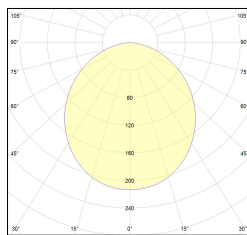

MACROLUX

Codice Articolo	Articolo	Colore	Diffusore	Temperatura Luce (°K)	Potenza (W)	Lunghezza (mm)
1320.0327.00.98	MT3_27/DO-98 L=max 3 m	Grigio anodizzato (98)	Opale			
1320.0327.01.98	MT3_27/DO/3000-98 L=3m - EMPTY STANDARD	Grigio anodizzato (98)	Opale			3000
1320.0327.01.M10.98	MT3_27/DO/3000-98 L=3M - 10x EMPTY STANDARD	Grigio anodizzato (98)	Opale			3000
1320.0327.120.2700.98	MT3_27/9,6W/2700°K-98	Grigio anodizzato (98)	Opale	2700	9,6	
1320.0327.120.4000.98	mt3_27/4000-98#	Grigio anodizzato (98)	Opale	4000	9,6	
1320.0327.120.98	mt3_27/3000-98#	Grigio anodizzato (98)	Opale	3000	9,6	
1320.0327.240.2700.98	MT3_27/19.6W/2700°K-98	Grigio anodizzato (98)	Opale	2700	19,6	
1320.0327.240.4000.98	MT3_27/18,5W/4000°K-98	Grigio anodizzato (98)	Opale	4000	19,6	
1320.0327.240.98	MT3_27/19.6W/3000°K-98	Grigio anodizzato (98)	Opale	3000	19,6	
1320.03279.01.98	MT3_27/DP/3000-98 L=3m - EMPTY STANDARD	Grigio anodizzato (98)	Prismatizzato			3000
1320.03279.01.M10.98	MT3_27/DP/3000-98 L=3M - 10x EMPTY STANDARD	Grigio anodizzato (98)	Prismatizzato			3000

Codice Articolo	Articolo	Colore	Diffusore	Temperatura Luce (°K)	Potenza (W)	Lunghezza (mm)
1320.0327.00.92	MT3_27/DO-92 L=max 3 m	Nero (92)	Opale			
1320.0327.01.92	MT3_27/DO/3000-92 L=3m - EMPTY STANDARD	Nero (92)	Opale			3000
1320.0327.01.M10.92	MT3_27/DO/3000-92 L=3M - 10x EMPTY STANDARD	Nero (92)	Opale			3000
1320.0327.120.2700.92	MT3_27/9,6W/2700°K-92	Nero (92)	Opale	2700	9,6	
1320.0327.120.4000.92	MT3_27/9,6W/4000°K-92	Nero (92)	Opale	4000	9,6	
1320.0327.120.92	MT3_27/9,6W/3000°K-92	Nero (92)	Opale	3000	9,6	
1320.0327.240.2700.92	MT3_27/19.6W/2700°K-92	Nero (92)	Opale	2700	19,6	
1320.0327.240.4000.92	MT3_27/18,5W/4000°K-92	Nero (92)	Opale	4000	19,6	
1320.0327.240.92	MT3_27/19.6W/3000°K-92	Nero (92)	Opale	3000	19,6	
1320.03279.01.92	MT3_27/DP/3000-92 L=3m - EMPTY STANDARD	Nero (92)	Prismatizzato			3000
1320.03279.01.M10.92	MT3_27/DP/3000-92 L=3M - 10x EMPTY STANDARD	Nero (92)	Prismatizzato			3000