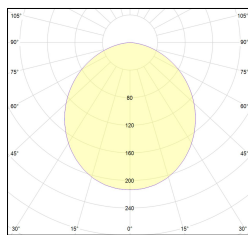

MACROLUX

Codice Articolo	Articolo	Colore	Diffusore	Temperatura Luce (°K)	Potenza (W)	Lunghezza (mm)
1320.0327.00.98	MT3_27/DO-98 L=max 3 m	Grigio anodizzato (98)	Opale			
1320.0327.01.98	MT3_27/DO/3000-98 L=3m - EMPTY STANDARD	Grigio anodizzato (98)	Opale			3000
1320.0327.01.M10.98	MT3_27/DO/3000-98 L=3M - 10x EMPTY STANDARD	Grigio anodizzato (98)	Opale			3000
1320.0327.120.2700.98	MT3_27/9,6W/2700°K-98	Grigio anodizzato (98)	Opale	2700	9,6	
1320.0327.120.4000.98	mt3_27/4000-98#	Grigio anodizzato (98)	Opale	4000	9,6	
1320.0327.120.98	mt3_27/3000-98#	Grigio anodizzato (98)	Opale	3000	9,6	
1320.0327.240.2700.98	MT3_27/19.6W/2700°K-98	Grigio anodizzato (98)	Opale	2700	19,6	
1320.0327.240.4000.98	MT3_27/18,5W/4000°K-98	Grigio anodizzato (98)	Opale	4000	19,6	
1320.0327.240.98	MT3_27/19.6W/3000°K-98	Grigio anodizzato (98)	Opale	3000	19,6	
1320.03279.01.98	MT3_27/DP/3000-98 L=3m - EMPTY STANDARD	Grigio anodizzato (98)	Prismatizzato			3000
1320.03279.01.M10.98	MT3_27/DP/3000-98 L=3M - 10x EMPTY STANDARD	Grigio anodizzato (98)	Prismatizzato			3000

Codice Articolo	Articolo	Colore	Diffusore	Temperatura Luce (°K)	Potenza (W)	Lunghezza (mm)
1320.0327.00.92	MT3_27/DO-92 L=max 3 m	Nero (92)	Opale			
1320.0327.01.92	MT3_27/DO/3000-92 L=3m - EMPTY STANDARD	Nero (92)	Opale			3000
1320.0327.01.M10.92	MT3_27/DO/3000-92 L=3M - 10x EMPTY STANDARD	Nero (92)	Opale			3000
1320.0327.120.2700.92	MT3_27/9,6W/2700°K-92	Nero (92)	Opale	2700	9,6	
1320.0327.120.4000.92	MT3_27/9,6W/4000°K-92	Nero (92)	Opale	4000	9,6	
1320.0327.120.92	MT3_27/9,6W/3000°K-92	Nero (92)	Opale	3000	9,6	
1320.0327.240.2700.92	MT3_27/19.6W/2700°K-92	Nero (92)	Opale	2700	19,6	
1320.0327.240.4000.92	MT3_27/18,5W/4000°K-92	Nero (92)	Opale	4000	19,6	
1320.0327.240.92	MT3_27/19.6W/3000°K-92	Nero (92)	Opale	3000	19,6	
1320.03279.01.92	MT3_27/DP/3000-92 L=3m - EMPTY STANDARD	Nero (92)	Prismatizzato			3000
1320.03279.01.M10.92	MT3_27/DP/3000-92 L=3M - 10x EMPTY STANDARD	Nero (92)	Prismatizzato			3000