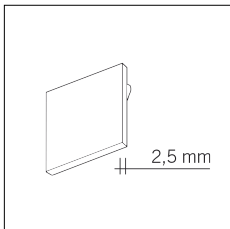

Codice Articolo	Nome	Descrizione	Colore
1320.5327.98	MT3_27/TC-98	Testata di chiusura, finitura grigio alluminio/ End cap, finishing grey aluminium	Grigio anodizzato (98)
1320.5327.98.10	MT3_27/TC-98 - 10 PZ	Testata di chiusura, finitura grigio alluminio	Grigio anodizzato (98)