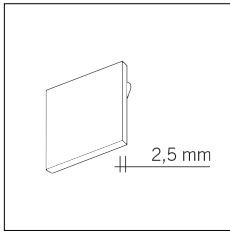

Codice Articolo	Nome	Descrizione	Colore
1320.5327.94	MT3_27/TC-4	Testata di chiusura, finitura bianco / End cap, finishing white (1 pz.)	Bianco (94)
1320.5327.94.10	MT3_27/TC-4 - 10 PZ	Testata di chiusura, finitura bianco / End cap, finishing white	Bianco (94)