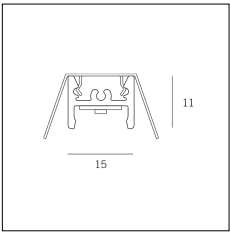

Codice Articolo	Nome	Descrizione	Potenza (W)
1.97759	Driver LED 24V 150W IP67		150

Codice Articolo	Nome	Descrizione	Potenza (W)
1.97745	Driver LED 24V 200W IP67	Dimensioni 69 x 37 x 206 mm	200

Codice Articolo	Nome	Descrizione	Potenza (W)	Temperatura Luce (°K)	Lunghezza (mm)
1310.27.300	MKT_27/300/7,5W/3000°K	Profilo alluminio L=300 mm 7,5W 24V 950lm 3000°K CRI>90 - Driver escluso	7,5	3000	300