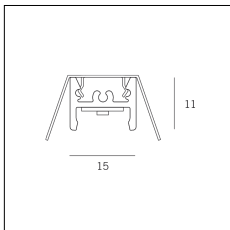

Codice Articolo	Nome	Descrizione	Potenza (W)	Temperatura Luce (°K)	Lunghezza (mm)
1310.27.1200	MKT_27/1200/30W/3000°K	Profilo alluminio L=1200 mm 30W 24V 3800lm 3000°K CRI>90 - Driver escluso	30	3000	1200