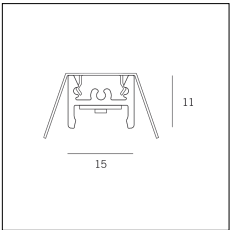

Article code	Name	Description	Watt (W)	Light Temperature (°K)	Length (mm)
1310.27.1500	MKT_27/1500/37,5W/3000°K	Profilo alluminio L=1500 mm 37,5W 24V 4750lm 3000°K CRI>90 - Driver escluso	37.5	3000	1500