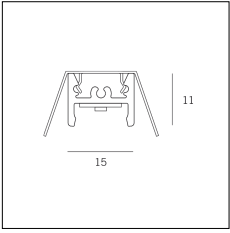

Codice Articolo	Nome	Descrizione	Potenza (W)
1.97759	Driver LED 24V 150W IP67		150

Codice Articolo	Nome	Descrizione	Potenza (W)
1.97745	Driver LED 24V 200W IP67	Dimensioni 69 x 37 x 206 mm	200

Codice Articolo	Nome	Descrizione	Potenza (W)	Temperatura Luce (°K)	Lunghezza (mm)
1310.27.300	MKT_27/300/7,5W/3000°K	Profilo alluminio L=300 mm 7,5W 24V 950lm 3000°K CRI>90 - Driver escluso	7,5	3000	300