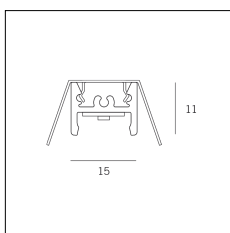

Codice Articolo	Nome	Descrizione	Potenza (W)	Temperatura Luce (°K)	Lunghezza (mm)
1310.27.900	MKT_27/900/22,5W/3000°K	Profilo alluminio L=900 mm 22,5W 24V 2850lm 3000°K CRI>90 - Driver escluso	22.5	3000	900