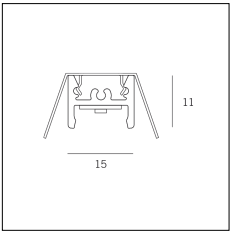

Codice Articolo	Nome	Descrizione	Potenza (W)	Temperatura Luce (°K)	Lunghezza (mm)
1310.27.1500	MKT_27/1500/37,5W/3000°K	Profilo alluminio L=1500 mm 37,5W 24V 4750lm 3000°K CRI>90 - Driver escluso	37.5	3000	1500