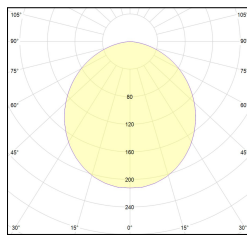

# MACROLUX

Codice Articolo	Articolo	Colore	Tipo di incasso	Temperatura Luce (°K)	Potenza (W)	Diffusore	Lunghezza (mm)
1324.0027.00.94	MX0_27/DO-94 L=max 3 m	Bianco (94)	Cartongesso			Opale	
1324.0027.01.94	MX0_27/DO/3000-94 L=3m - EMPTY STANDARD	Bianco (94)	Cartongesso			Opale	3000
1324.0027.01.M10.94	MX0_27/DO/3000-94 L=3m - 10x EMPTY STANDARD	Bianco (94)	Cartongesso			Opale	3000
1324.0027.120.2700.94	MX0_27/DO/9,6W/2700°K-94	Bianco (94)	Cartongesso	2700	9,6		
1324.0027.120.4000.94	MX0_27/DO/9,6W/4000°K-94	Bianco (94)	Cartongesso	4000	9,6		
1324.0027.120.94	MX0_27/DO/9,6W/3000°K-94	Bianco (94)	Cartongesso	3000	9,6		
1324.0027.240.2700.94	MX0_27/DO/19.6W/2700°K-94	Bianco (94)	Cartongesso	2700	19,6		
1324.0027.240.4000.94	MX0_27/DO/19.6W/4000°K-94	Bianco (94)	Cartongesso	4000	19,6		
1324.0027.240.94	MX0_27/DO/19.6W/3000°K-94	Bianco (94)	Cartongesso	3000	19,6		
1324.00279.00.94	MX0_27/DP-94 L=max 3 m	Bianco (94)	Cartongesso			Prismatizzato	
1324.00279.01.94	MX0_27/DP/3000-94 L=3m - EMPTY STANDARD	Bianco (94)	Cartongesso			Prismatizzato	3000
1324.00279.01.M10.94	MX0_27/DP/3000-94 L=3m - 10x EMPTY STANDARD	Bianco (94)	Cartongesso			Prismatizzato	3000
1324.00279.120.2700.94	MX0_27/DP/9,6W/2700°K-94	Bianco (94)	Cartongesso	2700	9,6		
1324.00279.120.4000.94	MX0_27/DP/9,6W/4000°K-94	Bianco (94)	Cartongesso	4000	9,6		
1324.00279.120.94	MX0_27/DP/9,6W/3000°K-94	Bianco (94)	Cartongesso	3000	9,6		
1324.00279.240.2700.94	MX0_27/DP/19.6W/2700°K-94	Bianco (94)	Cartongesso	2700	19,6		
1324.00279.240.4000.94	MX0_27/DP/19.6W/4000°K-94	Bianco (94)	Cartongesso	4000	19,6		
1324.00279.240.94	MX0_27/DP/19.6W/3000°K-94	Bianco (94)	Cartongesso	3000	19,6		