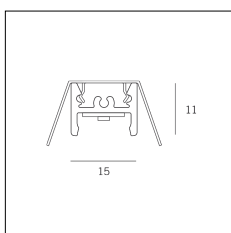

Codice Articolo	Nome	Descrizione	Potenza (W)	Tipo di Driver
1.024020	Driver LED 24V 20W IP20	Dimensioni 36 x 16 x 103 mm	20	On/Off

Codice Articolo	Nome	Descrizione	Potenza (W)	Tipo di Driver
1.024030	Driver LED 24V 30W IP20	Dimensioni 50 x 17 x 156 mm	30	On/Off

Codice Articolo	Nome	Descrizione	Potenza (W)	Tipo di Driver	Colore
1.024050	Driver LED 24V 50W IP20	Dimensioni 59 x 29 x 167 mm	50	On/Off	

Codice Articolo	Nome	Descrizione	Potenza (W)	Tipo di Driver
1.024075	Driver LED 24V 75W IP20	Dimensioni 61 x 29 x 184 mm	75	On/Off

Codice Articolo	Nome	Descrizione	Potenza (W)	Corrente
1.97759	Driver LED 24V 150W IP67	Dimensioni 69 x 37 x 206 mm	150	Mono-corrente

Codice Articolo	Nome	Descrizione	Potenza (W)	Corrente
1.97745	Driver LED 24V 200W IP67	Dimensioni 69 x 37 x 206 mm	200	Mono-corrente