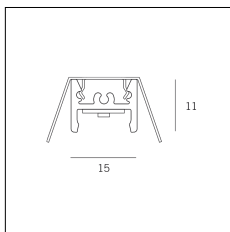

Codice Articolo	Nome	Descrizione	Potenza (W)	Temperatura Luce (°K)	Lunghezza (mm)
1310.27.1200	MKT_27/1200/30W/3000°K	Profilo alluminio L=1200 mm 30W 24V 3800lm 3000°K CRI>90 - Driver escluso	30	3000	1200