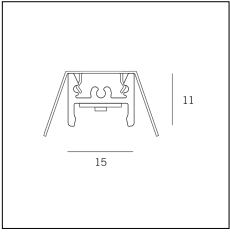

Codice Articolo	Nome	Descrizione	Potenza (W)	Tipo di Driver
1.97759	Driver LED 24V 150W IP67		150	On/Off

Codice Articolo	Nome	Descrizione	Potenza (W)	Tipo di Driver
1.97745	Driver LED 24V 200W IP67	Dimensioni 69 x 37 x 206 mm	200	On/Off