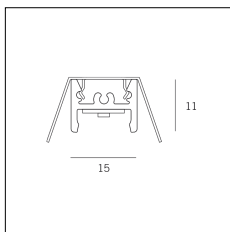

Codice Articolo	Nome	Descrizione	Potenza (W)	Temperatura Luce (°K)	Lunghezza (mm)
1310.27.600	MKT_27/600/15W/3000°K	Profilo alluminio L=600 mm 15W 24V 1900lm 3000°K CRI>90 - Driver escluso	15	3000	600