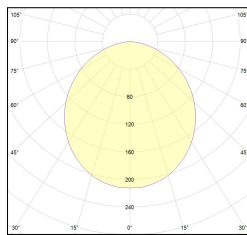

Conforme alle direttive Europee

Conforme alla direttiva ROHS

Classe di isolamento

Equipaggiamento

Tipo di smaltimento

Indice di protezione

Voltaggio di funzionamento

Codice Articolo	Articolo	Colore	Tipo di incasso	Temperatura Luce (°K)	Potenza (W)	Lunghezza (mm)	Diffusore
1324.0027.00.94	MX0_27/DO-94 L=max 3 m	Bianco (94)	Cartongesso			3000	Opale
1324.0027.01.94	MX0_27/DO/3000-94 L=3m - EMPTY STANDARD	Bianco (94)	Cartongesso			3000	
1324.0027.01.M10.94	MX0_27/DO/3000-94 L=3m - 10x EMPTY STANDARD	Bianco (94)	Cartongesso			3000	
1324.0027.120.2700.94	MX0_27/DO/9,6W/2700°K-94	Bianco (94)	Cartongesso	2700	9,6		
1324.0027.120.4000.94	MX0_27/DO/9,6W/4000°K-94	Bianco (94)	Cartongesso	4000	9,6		
1324.0027.120.94	MX0_27/DO/9,6W/3000°K-94	Bianco (94)	Cartongesso	3000	9,6		
1324.0027.240.2700.94	MX0_27/DO/19,6W/2700°K-94	Bianco (94)	Cartongesso	2700	19,6		
1324.0027.240.4000.94	MX0_27/DO/18,5W/4000°K-94	Bianco (94)	Cartongesso	4000	19,6		
1324.0027.240.94	MX0_27/DO/18,5W/3000°K-94	Bianco (94)	Cartongesso	3000	19,6		
1324.00279.00.94	MX0_27/DP-94 L=max 3 m	Bianco (94)	Cartongesso			3000	Prismatizzato
1324.00279.01.94	MX0_27/DP/3000-94 L=3m - EMPTY STANDARD	Bianco (94)	Cartongesso			3000	
1324.00279.01.M10.94	MX0_27/DP/3000-94 L=3m - 10x EMPTY STANDARD	Bianco (94)	Cartongesso			3000	
1324.00279.120.94	MX0_27/DP/9,6W/3000°K-94	Bianco (94)	Cartongesso	3000	9,6		
1324.00279.240.94	MX0_27/DP/18,5W/3000°K-94	Bianco (94)	Cartongesso	3000	19,6		

Codice Articolo	Nome	Descrizione	Potenza (W)	Tipo di Driver
1.024020	Driver LED 24V 20W IP20	Dimensioni 36 x 16 x 103 mm	20	On/Off

Codice Articolo	Nome	Descrizione	Potenza (W)	Tipo di Driver
1.024030	Driver LED 24V 30W IP20	Dimensioni 50 x 17 x 156 mm	30	On/Off

Codice Articolo	Nome	Descrizione	Potenza (W)	Tipo di Driver	Colore
1.024050	Driver LED 24V 50W IP20	Dimensioni 59 x 29 x 167 mm	50	On/Off	

Codice Articolo	Nome	Descrizione	Potenza (W)	Tipo di Driver
1.024075	Driver LED 24V 75W IP20	Dimensioni 61 x 29 x 184 mm	75	On/Off