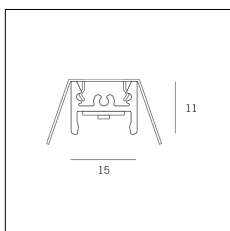

Codice Articolo	Nome	Descrizione	Potenza (W)	Temperatura Luce (°K)	Lunghezza (mm)
1310.27.900	MKT_27/900/22,5W/3000°K	Profilo alluminio L=900 mm 22,5W 24V 2850lm 3000°K CRI>90 - Driver escluso	22,5	3000	900