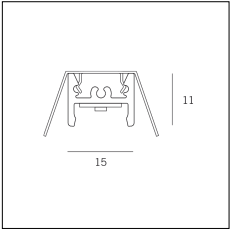

Codice Articolo	Nome	Descrizione	Potenza (W)	Temperatura Luce (°K)	Lunghezza (mm)
1310.27.1200	MKT_27/1200/30W/3000°K	Profilo alluminio L=1200 mm 30W 24V 3800lm 3000°K CRI>90 - Driver escluso	30	3000	1200