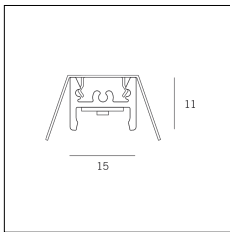

Codice Articolo	Nome	Descrizione	Potenza (W)
1.97759	Driver LED 24V 150W IP67		150

Codice Articolo	Nome	Descrizione	Potenza (W)
1.97745	Driver LED 24V 200W IP67	Dimensioni 69 x 37 x 206 mm	200

Codice Articolo	Nome	Descrizione	Potenza (W)	Temperatura Luce (°K)	Lunghezza (mm)
1310.27.300	MKT_27/300/7,5W/3000°K	Profilo alluminio L=300 mm 7,5W 24V 950lm 3000°K CRI>90 - Driver escluso	7,5	3000	300

Codice Articolo	Nome	Descrizione	Potenza (W)	Temperatura Luce (°K)	Lunghezza (mm)
1310.27.600	MKT_27/600/15W/3000°K	Profilo alluminio L=600 mm 15W 24V 1900lm 3000°K CRI>90 - Driver escluso	15	3000	600