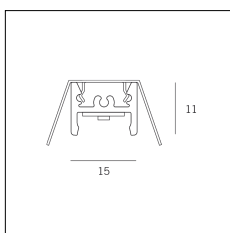

Codice Articolo	Nome	Descrizione	Potenza (W)	Temperatura Luce (°K)	Lunghezza (mm)
1310.27.600	MKT_27/600/15W/3000°K	Profilo alluminio L=600 mm 15W 24V 1900lm 3000°K CRI>90 - Driver escluso	15	3000	600