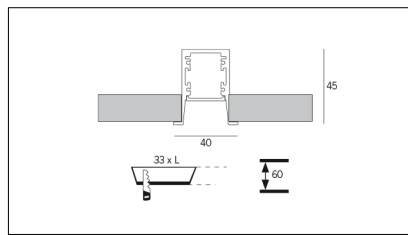

MACROLUX

Codice Articolo	Articolo	Colore	Tipo di incasso	Temperatura Luce (°K)	Potenza (W)	Lunghezza (mm)	Diffusore
1324.0027.00.94	MX0_27/DO-94 L=max 3 m	Bianco (94)	Cartongesso			3000	Opale
1324.0027.01.94	MX0_27/DO/3000-94 L=3m - EMPTY STANDARD	Bianco (94)	Cartongesso			3000	Opale
1324.0027.01.M10.94	MX0_27/DO/3000-94 L=3m - 10x EMPTY STANDARD	Bianco (94)	Cartongesso			3000	Opale
1324.0027.120.2700.94	MX0_27/DO/9,6W/2700°K-94	Bianco (94)	Cartongesso	2700	9,6		
1324.0027.120.4000.94	MX0_27/DO/9,6W/4000°K-94	Bianco (94)	Cartongesso	4000	9,6		
1324.0027.120.94	MX0_27/DO/9,6W/3000°K-94	Bianco (94)	Cartongesso	3000	9,6		
1324.0027.240.2700.94	MX0_27/DO/19.6W/2700°K-94	Bianco (94)	Cartongesso	2700	19,6		
1324.0027.240.4000.94	MX0_27/DO/18.5W/4000°K-94	Bianco (94)	Cartongesso	4000	19,6		
1324.0027.240.94	MX0_27/DO/19.6W/3000°K-94	Bianco (94)	Cartongesso	3000	19,6		
1324.00279.00.94	MX0_27/DP-94 L=max 3 m	Bianco (94)	Cartongesso			3000	Prismatizzato
1324.00279.01.94	MX0_27/DP/3000-94 L=3m - EMPTY STANDARD	Bianco (94)	Cartongesso			3000	Prismatizzato
1324.00279.01.M10.94	MX0_27/DP/3000-94 L=3m - 10x EMPTY STANDARD	Bianco (94)	Cartongesso			3000	Prismatizzato
1324.00279.120.2700.94	MX0_27/DP/9,6W/2700°K-94	Bianco (94)	Cartongesso	2700	9,6		
1324.00279.120.4000.94	MX0_27/DP/9,6W/4000°K-94	Bianco (94)	Cartongesso	4000	9,6		
1324.00279.120.94	MX0_27/DP/9,6W/3000°K-94	Bianco (94)	Cartongesso	3000	9,6		
1324.00279.240.2700.94	MX0_27/DP/19.6W/2700°K-94	Bianco (94)	Cartongesso	2700	19,6		
1324.00279.240.4000.94	MX0_27/DP/19.6W/4000°K-94	Bianco (94)	Cartongesso	4000	19,6		
1324.00279.240.94	MX0_27/DP/19.6W/3000°K-94	Bianco (94)	Cartongesso	3000	19,6