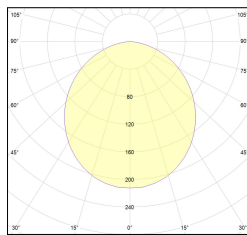

MACROLUX

Codice Articolo	Articolo	Colore	Tipo di incasso	Temperatura Luce (°K)	Potenza (W)	Diffusore	Lunghezza (mm)
1324.0027.00.94	MX0_27/DO-94 L=max 3 m	Bianco (94)	Cartongesso			Opale	
1324.0027.01.94	MX0_27/DO/3000-94 L=3m - EMPTY STANDARD	Bianco (94)	Cartongesso			Opale	3000
1324.0027.01.M10.94	MX0_27/DO/3000-94 L=3m - 10x EMPTY STANDARD	Bianco (94)	Cartongesso			Opale	3000
1324.0027.120.2700.94	MX0_27/DO/9,6W/2700°K-94	Bianco (94)	Cartongesso	2700	9,6		
1324.0027.120.4000.94	MX0_27/DO/9,6W/4000°K-94	Bianco (94)	Cartongesso	4000	9,6		
1324.0027.120.94	MX0_27/DO/9,6W/3000°K-94	Bianco (94)	Cartongesso	3000	9,6		
1324.0027.240.2700.94	MX0_27/DO/19.6W/2700°K-94	Bianco (94)	Cartongesso	2700	19,6		
1324.0027.240.4000.94	MX0_27/DO/19.6W/4000°K-94	Bianco (94)	Cartongesso	4000	19,6		
1324.0027.240.94	MX0_27/DO/19.6W/3000°K-94	Bianco (94)	Cartongesso	3000	19,6		
1324.00279.00.94	MX0_27/DP-94 L=max 3 m	Bianco (94)	Cartongesso			Prismatizzato	
1324.00279.01.94	MX0_27/DP/3000-94 L=3m - EMPTY STANDARD	Bianco (94)	Cartongesso			Prismatizzato	3000
1324.00279.01.M10.94	MX0_27/DP/3000-94 L=3m - 10x EMPTY STANDARD	Bianco (94)	Cartongesso			Prismatizzato	3000
1324.00279.120.2700.94	MX0_27/DP/9,6W/2700°K-94	Bianco (94)	Cartongesso	2700	9,6		
1324.00279.120.4000.94	MX0_27/DP/9,6W/4000°K-94	Bianco (94)	Cartongesso	4000	9,6		
1324.00279.120.94	MX0_27/DP/9,6W/3000°K-94	Bianco (94)	Cartongesso	3000	9,6		
1324.00279.240.2700.94	MX0_27/DP/19.6W/2700°K-94	Bianco (94)	Cartongesso	2700	19,6		
1324.00279.240.4000.94	MX0_27/DP/19.6W/4000°K-94	Bianco (94)	Cartongesso	4000	19,6		
1324.00279.240.94	MX0_27/DP/19.6W/3000°K-94	Bianco (94)	Cartongesso	3000	19,6		