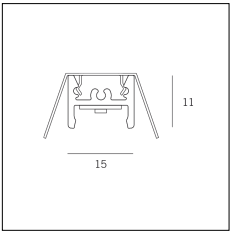

Codice Articolo	Nome	Descrizione	Potenza (W)	Temperatura Luce (°K)	Lunghezza (mm)
1310.27.600	MKT_27/600/15W/3000°K	Profilo alluminio L=600 mm 15W 24V 1900lm 3000°K CRI>90 - Driver escluso	15	3000	600