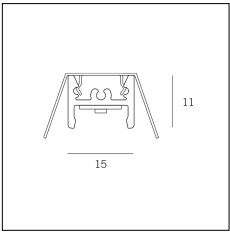

Codice Articolo	Nome	Descrizione	Potenza (W)
1.97759	Driver LED 24V 150W IP67		150

Codice Articolo	Nome	Descrizione	Potenza (W)
1.97745	Driver LED 24V 200W IP67	Dimensioni 69 x 37 x 206 mm	200

Codice Articolo	Nome	Descrizione	Potenza (W)	Temperatura Luce (°K)	Lunghezza (mm)
1310.27.300	MKT_27/300/7,5W/3000°K	Profilo alluminio L=300 mm 7,5W 24V 950lm 3000°K CRI>90 - Driver escluso	7,5	3000	300