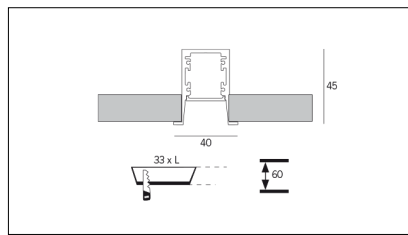

Conforme alle direttive Europee

Conforme alla direttiva ROHS

Classe di isolamento

Equipaggiamento

Tipo di smaltimento

Indice di protezione

Voltaggio di funzionamento

Codice Articolo	Articolo	Colore	Tipo di incasso	Temperatura Luce (°K)	Potenza (W)	Lunghezza (mm)	Diffusore
1324.0027.00.94	MX0_27/DO-94 L=max 3 m	Bianco (94)	Cartongesso			3000	Opale
1324.0027.01.94	MX0_27/DO/3000-94 L=3m - EMPTY STANDARD	Bianco (94)	Cartongesso			3000	
1324.0027.01.M10.94	MX0_27/DO/3000-94 L=3m - 10x EMPTY STANDARD	Bianco (94)	Cartongesso			3000	
1324.0027.120.2700.94	MX0_27/DO/9,6W/2700°K-94	Bianco (94)	Cartongesso	2700	9,6		
1324.0027.120.4000.94	MX0_27/DO/9,6W/4000°K-94	Bianco (94)	Cartongesso	4000	9,6		
1324.0027.120.94	MX0_27/DO/9,6W/3000°K-94	Bianco (94)	Cartongesso	3000	9,6		
1324.0027.240.2700.94	MX0_27/DO/19,6W/2700°K-94	Bianco (94)	Cartongesso	2700	19,6		
1324.0027.240.4000.94	MX0_27/DO/18,5W/4000°K-94	Bianco (94)	Cartongesso	4000	19,6		
1324.0027.240.94	MX0_27/DO/18,5W/3000°K-94	Bianco (94)	Cartongesso	3000	19,6		
1324.00279.00.94	MX0_27/DP-94 L=max 3 m	Bianco (94)	Cartongesso			3000	Prismatizzato
1324.00279.01.94	MX0_27/DP/3000-94 L=3m - EMPTY STANDARD	Bianco (94)	Cartongesso			3000	
1324.00279.01.M10.94	MX0_27/DP/3000-94 L=3m - 10x EMPTY STANDARD	Bianco (94)	Cartongesso			3000	
1324.00279.120.94	MX0_27/DP/9,6W/3000°K-94	Bianco (94)	Cartongesso	3000	9,6		
1324.00279.240.94	MX0_27/DP/18,5W/3000°K-94	Bianco (94)	Cartongesso	3000	19,6		

Codice Articolo	Nome	Descrizione	Potenza (W)	Tipo di Driver
1.024020	Driver LED 24V 20W IP20	Dimensioni 36 x 16 x 103 mm	20	On/Off

Codice Articolo	Nome	Descrizione	Potenza (W)	Tipo di Driver
1.024030	Driver LED 24V 30W IP20	Dimensioni 50 x 17 x 156 mm	30	On/Off

Codice Articolo	Nome	Descrizione	Potenza (W)	Tipo di Driver	Colore
1.024050	Driver LED 24V 50W IP20	Dimensioni 59 x 29 x 167 mm	50	On/Off	

Codice Articolo	Nome	Descrizione	Potenza (W)	Tipo di Driver
1.024075	Driver LED 24V 75W IP20	Dimensioni 61 x 29 x 184 mm	75	On/Off