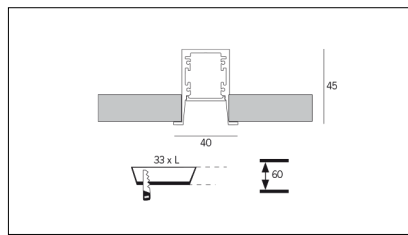

MACROLUX

Codice Articolo	Articolo	Colore	Tipo di incasso	Temperatura Luce (°K)	Potenza (W)	Diffusore	Lunghezza (mm)
1324.0027.00.94	MX0_27/DO-94 L=max 3 m	Bianco (94)	Cartongesso			Opale	
1324.0027.01.94	MX0_27/DO/3000-94 L=3m - EMPTY STANDARD	Bianco (94)	Cartongesso			Opale	3000
1324.0027.01.M10.94	MX0_27/DO/3000-94 L=3m - 10x EMPTY STANDARD	Bianco (94)	Cartongesso			Opale	3000
1324.0027.120.2700.94	MX0_27/DO/9,6W/2700°K-94	Bianco (94)	Cartongesso	2700	9,6		
1324.0027.120.4000.94	MX0_27/DO/9,6W/4000°K-94	Bianco (94)	Cartongesso	4000	9,6		
1324.0027.120.94	MX0_27/DO/9,6W/3000°K-94	Bianco (94)	Cartongesso	3000	9,6		
1324.0027.240.2700.94	MX0_27/DO/19.6W/2700°K-94	Bianco (94)	Cartongesso	2700	19,6		
1324.0027.240.4000.94	MX0_27/DO/19.6W/4000°K-94	Bianco (94)	Cartongesso	4000	19,6		
1324.0027.240.94	MX0_27/DO/19.6W/3000°K-94	Bianco (94)	Cartongesso	3000	19,6		
1324.00279.00.94	MX0_27/DP-94 L=max 3 m	Bianco (94)	Cartongesso			Prismatizzato	
1324.00279.01.94	MX0_27/DP/3000-94 L=3m - EMPTY STANDARD	Bianco (94)	Cartongesso			Prismatizzato	3000
1324.00279.01.M10.94	MX0_27/DP/3000-94 L=3m - 10x EMPTY STANDARD	Bianco (94)	Cartongesso			Prismatizzato	3000
1324.00279.120.2700.94	MX0_27/DP/9,6W/2700°K-94	Bianco (94)	Cartongesso	2700	9,6		
1324.00279.120.4000.94	MX0_27/DP/9,6W/4000°K-94	Bianco (94)	Cartongesso	4000	9,6		
1324.00279.120.94	MX0_27/DP/9,6W/3000°K-94	Bianco (94)	Cartongesso	3000	9,6		
1324.00279.240.2700.94	MX0_27/DP/19.6W/2700°K-94	Bianco (94)	Cartongesso	2700	19,6		
1324.00279.240.4000.94	MX0_27/DP/19.6W/4000°K-94	Bianco (94)	Cartongesso	4000	19,6		
1324.00279.240.94	MX0_27/DP/19.6W/3000°K-94	Bianco (94)	Cartongesso	3000	19,6