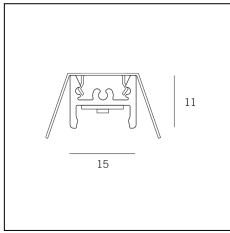

Codice Articolo	Nome	Descrizione	Potenza (W)	Temperatura Luce (°K)	Lunghezza (mm)
1310.27.1500	MKT_27/1500/37,5W/3000°K	Profilo alluminio L=1500 mm 37,5W 24V 4750lm 3000°K CRI>90 - Driver escluso	37.5	3000	1500