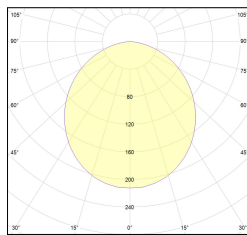

MACROLUX

Codice Articolo	Articolo	Colore	Tipo di incasso	Temperatura Luce (°K)	Potenza (W)	Lunghezza (mm)	Diffusore
1324.0027.00.94	MX0_27/DO-94 L=max 3 m	Bianco (94)	Cartongesso			3000	Opale
1324.0027.01.94	MX0_27/DO/3000-94 L=3m - EMPTY STANDARD	Bianco (94)	Cartongesso			3000	Opale
1324.0027.01.M10.94	MX0_27/DO/3000-94 L=3m - 10x EMPTY STANDARD	Bianco (94)	Cartongesso			3000	Opale
1324.0027.120.2700.94	MX0_27/DO/9,6W/2700°K-94	Bianco (94)	Cartongesso	2700	9,6		
1324.0027.120.4000.94	MX0_27/DO/9,6W/4000°K-94	Bianco (94)	Cartongesso	4000	9,6		
1324.0027.120.94	MX0_27/DO/9,6W/3000°K-94	Bianco (94)	Cartongesso	3000	9,6		
1324.0027.240.2700.94	MX0_27/DO/19.6W/2700°K-94	Bianco (94)	Cartongesso	2700	19,6		
1324.0027.240.4000.94	MX0_27/DO/18.5W/4000°K-94	Bianco (94)	Cartongesso	4000	19,6		
1324.0027.240.94	MX0_27/DO/19.6W/3000°K-94	Bianco (94)	Cartongesso	3000	19,6		
1324.00279.00.94	MX0_27/DP-94 L=max 3 m	Bianco (94)	Cartongesso			3000	Prismatizzato
1324.00279.01.94	MX0_27/DP/3000-94 L=3m - EMPTY STANDARD	Bianco (94)	Cartongesso			3000	Prismatizzato
1324.00279.01.M10.94	MX0_27/DP/3000-94 L=3m - 10x EMPTY STANDARD	Bianco (94)	Cartongesso			3000	Prismatizzato
1324.00279.120.2700.94	MX0_27/DP/9,6W/2700°K-94	Bianco (94)	Cartongesso	2700	9,6		
1324.00279.120.4000.94	MX0_27/DP/9,6W/4000°K-94	Bianco (94)	Cartongesso	4000	9,6		
1324.00279.120.94	MX0_27/DP/9,6W/3000°K-94	Bianco (94)	Cartongesso	3000	9,6		
1324.00279.240.2700.94	MX0_27/DP/19.6W/2700°K-94	Bianco (94)	Cartongesso	2700	19,6		
1324.00279.240.4000.94	MX0_27/DP/19.6W/4000°K-94	Bianco (94)	Cartongesso	4000	19,6		
1324.00279.240.94	MX0_27/DP/19.6W/3000°K-94	Bianco (94)	Cartongesso	3000	19,6		

Codice Articolo	Nome	Descrizione	Potenza (W)	Tipo di Driver
1.024020	Driver LED 24V 20W IP20	Dimensioni 36 x 16 x 103 mm	20	On/Off

Codice Articolo	Nome	Descrizione	Potenza (W)	Tipo di Driver
1.024030	Driver LED 24V 30W IP20	Dimensioni 50 x 17 x 156 mm	30	On/Off