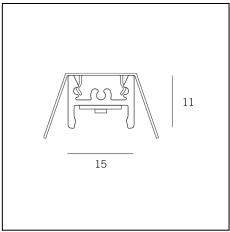

Codice Articolo	Nome	Descrizione	Potenza (W)
1.97759	Driver LED 24V 150W IP67		150

Codice Articolo	Nome	Descrizione	Potenza (W)
1.97745	Driver LED 24V 200W IP67	Dimensioni 69 x 37 x 206 mm	200

Codice Articolo	Nome	Descrizione	Potenza (W)	Temperatura Luce (°K)	Lunghezza (mm)
1310.27.300	MKT_27/300/7,5W/3000°K	Profilo alluminio L=300 mm 7,5W 24V 950lm 3000°K CRI>90 - Driver escluso	7,5	3000	300

Codice Articolo	Nome	Descrizione	Potenza (W)	Temperatura Luce (°K)	Lunghezza (mm)
1310.27.600	MKT_27/600/15W/3000°K	Profilo alluminio L=600 mm 15W 24V 1900lm 3000°K CRI>90 - Driver escluso	15	3000	600