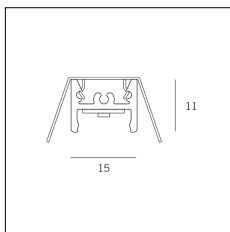

Codice Articolo	Nome	Descrizione	Potenza (W)	Tipo di Driver
1.024020	Driver LED 24V 20W IP20	Dimensioni 36 x 16 x 103 mm	20	On/Off

Codice Articolo	Nome	Descrizione	Potenza (W)	Tipo di Driver
1.024030	Driver LED 24V 30W IP20	Dimensioni 50 x 17 x 156 mm	30	On/Off

Codice Articolo	Nome	Descrizione	Potenza (W)	Tipo di Driver
1.024050	Driver LED 24V 50W IP20	Dimensioni 59 x 29 x 167 mm	50	On/Off

Codice Articolo	Nome	Descrizione	Potenza (W)	Tipo di Driver
1.024075	Driver LED 24V 75W IP20	Dimensioni 61 x 29 x 184 mm	75	On/Off

Codice Articolo	Nome	Descrizione	Potenza (W)
1.97759	Driver LED 24V 150W IP67	Dimensioni 69 x 37 x 206 mm	150

Codice Articolo	Nome	Descrizione	Potenza (W)
1.97745	Driver LED 24V 200W IP67	Dimensioni 69 x 37 x 206 mm	200