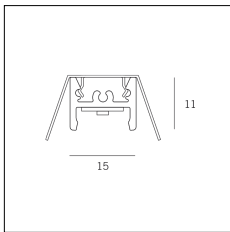

Codice Articolo	Nome	Descrizione	Potenza (W)
1.97759	Driver LED 24V 150W IP67		150

Codice Articolo	Nome	Descrizione	Potenza (W)
1.97745	Driver LED 24V 200W IP67	Dimensioni 69 x 37 x 206 mm	200

Codice Articolo	Nome	Descrizione	Potenza (W)	Temperatura Luce (°K)	Lunghezza (mm)
1310.27.300	MKT_27/300/7,5W/3000°K	Profilo alluminio L=300 mm 7,5W 24V 950lm 3000°K CRI>90 - Driver escluso	7,5	3000	300