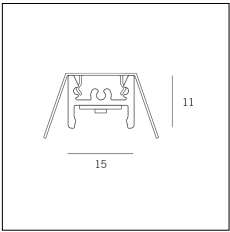

Codice Articolo	Nome	Descrizione	Potenza (W)	Temperatura Luce (°K)	Lunghezza (mm)
1310.27.900	MKT_27/900/22,5W/3000°K	Profilo alluminio L=900 mm 22,5W 24V 2850lm 3000°K CRI>90 - Driver escluso	22,5	3000	900