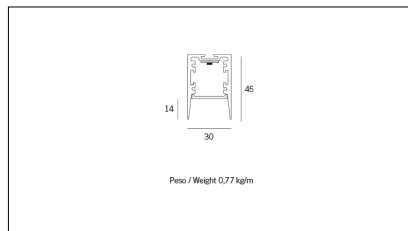

Codice Articolo	Articolo	Colore	Diffusore	Temperatura Luce (°K)	Potenza (W)	Lunghezza (mm)
1324.0127.00.94	MX1_27/DO-94 L=max 3 m	Bianco (94)	Opale			
1324.0127.01.94	MX1_27/DO/3000-94 L=3m - EMPTY STANDARD	Bianco (94)	Opale			3000
1324.0127.01.M10.94	MX1_27/DO/3000-94 L=3m - 10x EMPTY STANDARD	Bianco (94)	Opale			3000
1324.0127.120.2700.94	MX1_27/DO/9,6W/2700°K-94	Bianco (94)	Opale	2700	9,6	
1324.0127.120.4000.94	MX1_27/DO/9,6W/4000°K-94	Bianco (94)	Opale	4000	9,6	
1324.0127.120.94	MX1_27/DO/9,6W/3000°K-94	Bianco (94)	Opale	3000	9,6	
1324.0127.240.2700.94	MX1_27/DO/19.6W/2700°K-94	Bianco (94)	Opale	2700	19,6	
1324.0127.240.4000.94	MX1_27/DO/19.6W/4000°K-94	Bianco (94)	Opale	4000	19,6	
1324.0127.240.94	MX1_27/DO/19.6W/3000°K-94	Bianco (94)	Opale	3000	19,6	

Codice Articolo	Articolo	Colore	Diffusore	Temperatura Luce (°K)	Potenza (W)	Lunghezza (mm)
1324.01279.00.94	MX1_27/DP-94 L=max 3 m	Bianco (94)	Prismatizzato			
1324.01279.01.94	MX1_27/DP/3000-94 L=3m - EMPTY STANDARD	Bianco (94)	Prismatizzato			3000
1324.01279.01.M10.94	MX1_27/DP/3000-94 L=3m - 10x EMPTY STANDARD	Bianco (94)	Prismatizzato			3000
1324.01279.120.2700.94	MX1_27/DP/9,6W/2700°K-94	Bianco (94)	Prismatizzato	2700	9,6	
1324.01279.120.4000.94	MX1_27/DP/9,6W/4000°K-94	Bianco (94)	Prismatizzato	4000	9,6	
1324.01279.120.94	mx1_27 surface/3000-94#	Bianco (94)	Prismatizzato	3000	9,6	
1324.01279.240.2700.94	MX1_27/DP/19.6W/2700°K-94	Bianco (94)	Prismatizzato	2700	19,6	
1324.01279.240.4000.94	MX1_27/DP/19.6W/4000°K-94	Bianco (94)	Prismatizzato	4000	19,6	
1324.01279.240.94	MX1_27/DP/19.6W/3000°K-94	Bianco (94)	Prismatizzato	3000	19,6	