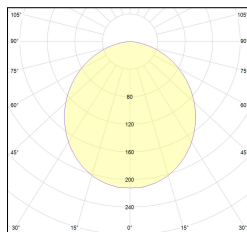

MACROLUX

Codice Articolo	Articolo	Colore	Diffusore	Temperatura Luce (°K)	Potenza (W)	Lunghezza (mm)
1324.0127.00.98	MX1_27-98 L=max 3 m	Grigio anodizzato (98)	Opale			
1324.0127.01.98	MX1_27/DO/3000-98 L=3m - EMPTY STANDARD	Grigio anodizzato (98)	Opale			3000
1324.0127.01.M10.98	MX1_27/DO/3000-98 L=3m - 10x EMPTY STANDARD	Grigio anodizzato (98)	Opale			3000
1324.0127.120.2700.98	mx1_27 surface/2700-98#	Grigio anodizzato (98)	Opale	2700	9,6	
1324.0127.120.4000.98	mx1_27 surface/4000-98#	Grigio anodizzato (98)	Opale	4000	9,6	
1324.0127.120.98	MX1_27/9,6W/3000°K-98	Grigio anodizzato (98)	Opale	3000	9,6	
1324.0127.240.2700.98	mx1_27 surface/2700-98#	Grigio anodizzato (98)	Opale	2700	19,6	
1324.0127.240.4000.98	mx1_27 surface/4000-98#	Grigio anodizzato (98)	Opale	4000	19,6	
1324.0127.240.98	MX1_27/18,5W/3000°K-98	Grigio anodizzato (98)	Opale	3000	19,6	
1324.01279.00.98	MX1_27/DP-98 L=max 3 m	Grigio anodizzato (98)	Prismatizzato			
1324.01279.01.98	MX1_27/DP/3000-98 L=3m - EMPTY STANDARD	Grigio anodizzato (98)	Prismatizzato			3000
1324.01279.01.M10.98	MX1_27/DP/3000-98 L=3m - 10x EMPTY STANDARD	Grigio anodizzato (98)	Prismatizzato			3000
1324.01279.120.2700.98	mx1_27 surface/2700-98#	Grigio anodizzato (98)	Prismatizzato	2700	9,6	
1324.01279.120.4000.98	mx1_27 surface/4000-98#	Grigio anodizzato (98)	Prismatizzato	4000	9,6	
1324.01279.120.98	mx1_27 surface/3000-98#	Grigio anodizzato (98)	Prismatizzato	3000	9,6	
1324.01279.240.2700.98	mx1_27 surface/2700-98#	Grigio anodizzato (98)	Prismatizzato	2700	19,6	
1324.01279.240.4000.98	mx1_27 surface/4000-98#	Grigio anodizzato (98)	Prismatizzato	4000	19,6	
1324.01279.240.98	mx1_27 surface/3000-98#	Grigio anodizzato (98)	Prismatizzato	3000	19,6