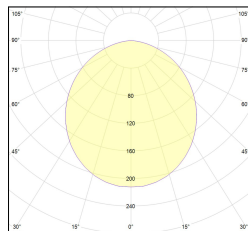

Codice Articolo	Articolo	Colore	Diffusore	Temperatura Luce (°K)	Potenza (W)	Lunghezza (mm)
1324.0127.00.94	MX1_27/DO-94 L=max 3 m	Bianco (94)	Opale			
1324.0127.01.94	MX1_27/DO/3000-94 L=3m - EMPTY STANDARD	Bianco (94)	Opale			3000
1324.0127.01.M10.94	MX1_27/DO/3000-94 L=3m - 10x EMPTY STANDARD	Bianco (94)	Opale			3000
1324.0127.120.2700.94	MX1_27/DO/9,6W/2700°K-94	Bianco (94)	Opale	2700	9,6	
1324.0127.120.4000.94	MX1_27/9,6W/4000°K-94	Bianco (94)	Opale	4000	9,6	
1324.0127.120.94	MX1_27/9,6W/3000°K-94	Bianco (94)	Opale	3000	9,6	
1324.0127.240.2700.94	MX1_27/19.6W/2700°K-94	Bianco (94)	Opale	2700	19,6	
1324.0127.240.4000.94	MX1_27/18.5W/4000°K-94	Bianco (94)	Opale	4000	19,6	
1324.0127.240.94	MX1_27/19.6W/3000°K-94	Bianco (94)	Opale	3000	19,6	

Codice Articolo	Articolo	Colore	Diffusore	Temperatura Luce (°K)	Potenza (W)	Lunghezza (mm)
1324.01279.00.94	MX1_27/DP-94 L=max 3 m	Bianco (94)	Prismatizzato			
1324.01279.01.94	MX1_27/DP/3000-94 L=3m - EMPTY STANDARD	Bianco (94)	Prismatizzato			3000
1324.01279.01.M10.94	MX1_27/DP/3000-94 L=3m - 10x EMPTY STANDARD	Bianco (94)	Prismatizzato			3000
1324.01279.120.2700.94	MX1_27/DP/9,6W/2700°K-94	Bianco (94)	Prismatizzato	2700	9,6	
1324.01279.120.4000.94	MX1_27/DP/9,6W/4000°K-94	Bianco (94)	Prismatizzato	4000	9,6	
1324.01279.120.94	mx1_27 surface/3000-94#	Bianco (94)	Prismatizzato	3000	9,6	
1324.01279.240.2700.94	MX1_27/DP/19.6W/2700°K-94	Bianco (94)	Prismatizzato	2700	19,6	
1324.01279.240.4000.94	MX1_27/DP/19.6W/4000°K-94	Bianco (94)	Prismatizzato	4000	19,6	
1324.01279.240.94	MX1_27/DP/19.6W/3000°K-94	Bianco (94)	Prismatizzato	3000	19,6	