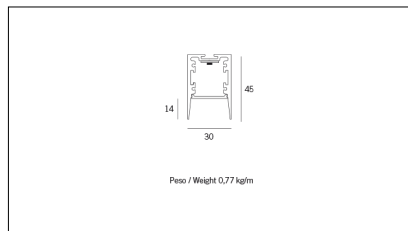

Codice Articolo	Articolo	Colore	Diffusore	Temperatura Luce (°K)	Potenza (W)	Lunghezza (mm)
1324.0127.00.94	MX1_27/DO-94 L=max 3 m	Bianco (94)	Opale			
1324.0127.01.94	MX1_27/DO/3000-94 L=3m - EMPTY STANDARD	Bianco (94)	Opale			3000
1324.0127.01.M10.94	MX1_27/DO/3000-94 L=3m - 10x EMPTY STANDARD	Bianco (94)	Opale			3000
1324.0127.120.2700.94	MX1_27/DO/9,6W/2700°K-94	Bianco (94)	Opale	2700	9,6	
1324.0127.120.4000.94	MX1_27/9,6W/4000°K-94	Bianco (94)	Opale	4000	9,6	
1324.0127.120.94	MX1_27/9,6W/3000°K-94	Bianco (94)	Opale	3000	9,6	
1324.0127.240.2700.94	MX1_27/19.6W/2700°K-94	Bianco (94)	Opale	2700	19,6	
1324.0127.240.4000.94	MX1_27/18.5W/4000°K-94	Bianco (94)	Opale	4000	19,6	
1324.0127.240.94	MX1_27/19.6W/3000°K-94	Bianco (94)	Opale	3000	19,6	

Codice Articolo	Articolo	Colore	Diffusore	Temperatura Luce (°K)	Potenza (W)	Lunghezza (mm)
1324.01279.00.94	MX1_27/DP-94 L=max 3 m	Bianco (94)	Prismatizzato			
1324.01279.01.94	MX1_27/DP/3000-94 L=3m - EMPTY STANDARD	Bianco (94)	Prismatizzato			3000
1324.01279.01.M10.94	MX1_27/DP/3000-94 L=3m - 10x EMPTY STANDARD	Bianco (94)	Prismatizzato			3000
1324.01279.120.2700.94	MX1_27/DP/9,6W/2700°K-94	Bianco (94)	Prismatizzato	2700	9,6	
1324.01279.120.4000.94	MX1_27/DP/9,6W/4000°K-94	Bianco (94)	Prismatizzato	4000	9,6	
1324.01279.120.94	mx1_27 surface/3000-94#	Bianco (94)	Prismatizzato	3000	9,6	
1324.01279.240.2700.94	MX1_27/DP/19.6W/2700°K-94	Bianco (94)	Prismatizzato	2700	19,6	
1324.01279.240.4000.94	MX1_27/DP/19.6W/4000°K-94	Bianco (94)	Prismatizzato	4000	19,6	
1324.01279.240.94	MX1_27/DP/19.6W/3000°K-94	Bianco (94)	Prismatizzato	3000	19,6	