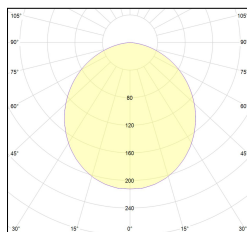

Codice Articolo	Articolo	Colore	Diffusore	Temperatura Luce (°K)	Potenza (W)	Lunghezza (mm)
1324.0127.00.94	MX1_27/DO-94 L=max 3 m	Bianco (94)	Opale			
1324.0127.01.94	MX1_27/DO/3000-94 L=3m - EMPTY STANDARD	Bianco (94)	Opale			3000
1324.0127.01.M10.94	MX1_27/DO/3000-94 L=3m - 10x EMPTY STANDARD	Bianco (94)	Opale			3000
1324.0127.120.2700.94	MX1_27/DO/9,6W/2700°K-94	Bianco (94)	Opale	2700	9,6	
1324.0127.120.4000.94	MX1_27/9,6W/4000°K-94	Bianco (94)	Opale	4000	9,6	
1324.0127.120.94	MX1_27/9,6W/3000°K-94	Bianco (94)	Opale	3000	9,6	
1324.0127.240.2700.94	MX1_27/19.6W/2700°K-94	Bianco (94)	Opale	2700	19,6	
1324.0127.240.4000.94	MX1_27/18.5W/4000°K-94	Bianco (94)	Opale	4000	19,6	
1324.0127.240.94	MX1_27/19.6W/3000°K-94	Bianco (94)	Opale	3000	19,6	

Codice Articolo	Articolo	Colore	Diffusore	Temperatura Luce (°K)	Potenza (W)	Lunghezza (mm)
1324.01279.00.94	MX1_27/DP-94 L=max 3 m	Bianco (94)	Prismatizzato			
1324.01279.01.94	MX1_27/DP/3000-94 L=3m - EMPTY STANDARD	Bianco (94)	Prismatizzato			3000
1324.01279.01.M10.94	MX1_27/DP/3000-94 L=3m - 10x EMPTY STANDARD	Bianco (94)	Prismatizzato			3000
1324.01279.120.2700.94	MX1_27/DP/9,6W/2700°K-94	Bianco (94)	Prismatizzato	2700	9,6	
1324.01279.120.4000.94	MX1_27/DP/9,6W/4000°K-94	Bianco (94)	Prismatizzato	4000	9,6	
1324.01279.120.94	mx1_27 surface/3000-94#	Bianco (94)	Prismatizzato	3000	9,6	
1324.01279.240.2700.94	MX1_27/DP/19.6W/2700°K-94	Bianco (94)	Prismatizzato	2700	19,6	
1324.01279.240.4000.94	MX1_27/DP/19.6W/4000°K-94	Bianco (94)	Prismatizzato	4000	19,6	
1324.01279.240.94	MX1_27/DP/19.6W/3000°K-94	Bianco (94)	Prismatizzato	3000	19,6	