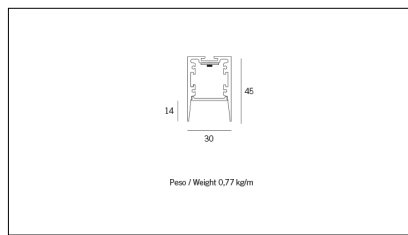

Codice Articolo	Articolo	Colore	Diffusore	Temperatura Luce (°K)	Potenza (W)	Lunghezza (mm)
1324.0127.00.94	MX1_27/DO-94 L=max 3 m	Bianco (94)	Opale			
1324.0127.01.94	MX1_27/DO/3000-94 L=3m - EMPTY STANDARD	Bianco (94)	Opale			3000
1324.0127.01.M10.94	MX1_27/DO/3000-94 L=3m - 10x EMPTY STANDARD	Bianco (94)	Opale			3000
1324.0127.120.2700.94	MX1_27/DO/9,6W/2700°K-94	Bianco (94)	Opale	2700	9,6	
1324.0127.120.4000.94	MX1_27/DO/9,6W/4000°K-94	Bianco (94)	Opale	4000	9,6	
1324.0127.120.94	MX1_27/DO/9,6W/3000°K-94	Bianco (94)	Opale	3000	9,6	
1324.0127.240.2700.94	MX1_27/DO/19.6W/2700°K-94	Bianco (94)	Opale	2700	19,6	
1324.0127.240.4000.94	MX1_27/DO/19.6W/4000°K-94	Bianco (94)	Opale	4000	19,6	
1324.0127.240.94	MX1_27/DO/19.6W/3000°K-94	Bianco (94)	Opale	3000	19,6	

Codice Articolo	Articolo	Colore	Diffusore	Temperatura Luce (°K)	Potenza (W)	Lunghezza (mm)
1324.01279.00.94	MX1_27/DP-94 L=max 3 m	Bianco (94)	Prismatizzato			
1324.01279.01.94	MX1_27/DP/3000-94 L=3m - EMPTY STANDARD	Bianco (94)	Prismatizzato			3000
1324.01279.01.M10.94	MX1_27/DP/3000-94 L=3m - 10x EMPTY STANDARD	Bianco (94)	Prismatizzato			3000
1324.01279.120.2700.94	MX1_27/DP/9,6W/2700°K-94	Bianco (94)	Prismatizzato	2700	9,6	
1324.01279.120.4000.94	MX1_27/DP/9,6W/4000°K-94	Bianco (94)	Prismatizzato	4000	9,6	
1324.01279.120.94	mx1_27 surface/3000-94#	Bianco (94)	Prismatizzato	3000	9,6	
1324.01279.240.2700.94	MX1_27/DP/19.6W/2700°K-94	Bianco (94)	Prismatizzato	2700	19,6	
1324.01279.240.4000.94	MX1_27/DP/19.6W/4000°K-94	Bianco (94)	Prismatizzato	4000	19,6	
1324.01279.240.94	MX1_27/DP/19.6W/3000°K-94	Bianco (94)	Prismatizzato	3000	19,6	