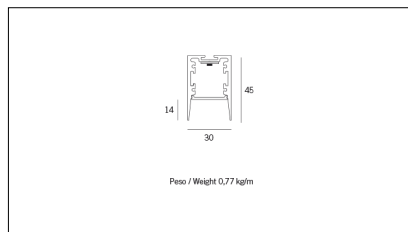

MACROLUX

Codice Articolo	Articolo	Colore	Diffusore	Temperatura Luce (°K)	Potenza (W)	Lunghezza (mm)
1324.0127.00.98	MX1_27-98 L=max 3 m	Grigio anodizzato (98)	Opale			
1324.0127.01.98	MX1_27/DO/3000-98 L=3m - EMPTY STANDARD	Grigio anodizzato (98)	Opale			3000
1324.0127.01.M10.98	MX1_27/DO/3000-98 L=3m - 10x EMPTY STANDARD	Grigio anodizzato (98)	Opale			3000
1324.0127.120.2700.98	mx1_27 surface/2700-98#	Grigio anodizzato (98)	Opale	2700	9,6	
1324.0127.120.4000.98	mx1_27 surface/4000-98#	Grigio anodizzato (98)	Opale	4000	9,6	
1324.0127.120.98	MX1_27/9,6W/3000°K-98	Grigio anodizzato (98)	Opale	3000	9,6	
1324.0127.240.2700.98	mx1_27 surface/2700-98#	Grigio anodizzato (98)	Opale	2700	19,6	
1324.0127.240.4000.98	mx1_27 surface/4000-98#	Grigio anodizzato (98)	Opale	4000	19,6	
1324.0127.240.98	MX1_27/18,5W/3000°K-98	Grigio anodizzato (98)	Opale	3000	19,6	
1324.01279.00.98	MX1_27/DP-98 L=max 3 m	Grigio anodizzato (98)	Prismatizzato			
1324.01279.01.98	MX1_27/DP/3000-98 L=3m - EMPTY STANDARD	Grigio anodizzato (98)	Prismatizzato			3000
1324.01279.01.M10.98	MX1_27/DP/3000-98 L=3m - 10x EMPTY STANDARD	Grigio anodizzato (98)	Prismatizzato			3000
1324.01279.120.2700.98	mx1_27 surface/2700-98#	Grigio anodizzato (98)	Prismatizzato	2700	9,6	
1324.01279.120.4000.98	mx1_27 surface/4000-98#	Grigio anodizzato (98)	Prismatizzato	4000	9,6	
1324.01279.120.98	mx1_27 surface/3000-98#	Grigio anodizzato (98)	Prismatizzato	3000	9,6	
1324.01279.240.2700.98	mx1_27 surface/2700-98#	Grigio anodizzato (98)	Prismatizzato	2700	19,6	
1324.01279.240.4000.98	mx1_27 surface/4000-98#	Grigio anodizzato (98)	Prismatizzato	4000	19,6	
1324.01279.240.98	mx1_27 surface/3000-98#	Grigio anodizzato (98)	Prismatizzato	3000	19,6