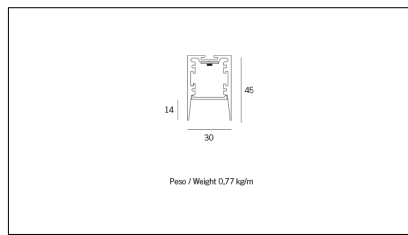

MACROLUX

Codice Articolo	Articolo	Colore	Diffusore	Temperatura Luce (°K)	Potenza (W)	Lunghezza (mm)
1324.0127.00.98	MX1_27/DO-98 L=max 3 m	Grigio anodizzato (98)	Opale			
1324.0127.01.98	MX1_27/DO/3000-98 L=3m - EMPTY STANDARD	Grigio anodizzato (98)	Opale			3000
1324.0127.01.M10.98	MX1_27/DO/3000-98 L=3m - 10x EMPTY STANDARD	Grigio anodizzato (98)	Opale			3000
1324.0127.120.2700.98	*MX1_27/DO/2700-98	Grigio anodizzato (98)	Opale	2700	9,6	
1324.0127.120.4000.98	*MX1_27/DO/4000-98	Grigio anodizzato (98)	Opale	4000	9,6	
1324.0127.120.98	MX1_27/DO/9,6W/3000°K-98	Grigio anodizzato (98)	Opale	3000	9,6	
1324.0127.240.2700.98	*MX1_27/DO/2700-98	Grigio anodizzato (98)	Opale	2700	19,6	
1324.0127.240.4000.98	*MX1_27/DO/4000-98	Grigio anodizzato (98)	Opale	4000	19,6	
1324.0127.240.98	MX1_27/DO/19.6W/3000°K-98	Grigio anodizzato (98)	Opale	3000	19,6	
1324.01279.00.98	MX1_27/DP-98 L=max 3 m	Grigio anodizzato (98)	Prismatizzato			
1324.01279.01.98	MX1_27/DP/3000-98 L=3m - EMPTY STANDARD	Grigio anodizzato (98)	Prismatizzato			3000
1324.01279.01.M10.98	MX1_27/DP/3000-98 L=3m - 10x EMPTY STANDARD	Grigio anodizzato (98)	Prismatizzato			3000
1324.01279.120.2700.98	mx1_27 surface/2700-98#	Grigio anodizzato (98)	Prismatizzato	2700	9,6	
1324.01279.120.4000.98	mx1_27 surface/4000-98#	Grigio anodizzato (98)	Prismatizzato	4000	9,6	
1324.01279.120.98	mx1_27 surface/3000-98#	Grigio anodizzato (98)	Prismatizzato	3000	9,6	
1324.01279.240.2700.98	MX1_27/DP/19.6W/2700°K-98	Grigio anodizzato (98)	Prismatizzato	2700	19,6	
1324.01279.240.4000.98	mx1_27 surface/4000-98#	Grigio anodizzato (98)	Prismatizzato	4000	19,6	
1324.01279.240.98	mx1_27 surface/3000-98#	Grigio anodizzato (98)	Prismatizzato	3000	19,6