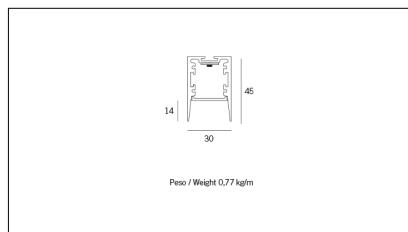

Codice Articolo	Articolo	Colore	Diffusore	Temperatura Luce (°K)	Potenza (W)	Lunghezza (mm)
1324.0127.00.94	MX1_27/DO-94 L=max 3 m	Bianco (94)	Opale			
1324.0127.01.94	MX1_27/DO/3000-94 L=3m - EMPTY STANDARD	Bianco (94)	Opale			3000
1324.0127.01.M10.94	MX1_27/DO/3000-94 L=3m - 10x EMPTY STANDARD	Bianco (94)	Opale			3000
1324.0127.120.2700.94	MX1_27/DO/9,6W/2700°K-94	Bianco (94)	Opale	2700	9,6	
1324.0127.120.4000.94	MX1_27/9,6W/4000°K-94	Bianco (94)	Opale	4000	9,6	
1324.0127.120.94	MX1_27/9,6W/3000°K-94	Bianco (94)	Opale	3000	9,6	
1324.0127.240.2700.94	MX1_27/19.6W/2700°K-94	Bianco (94)	Opale	2700	19,6	
1324.0127.240.4000.94	MX1_27/18.5W/4000°K-94	Bianco (94)	Opale	4000	19,6	
1324.0127.240.94	MX1_27/19.6W/3000°K-94	Bianco (94)	Opale	3000	19,6	

Codice Articolo	Articolo	Colore	Diffusore	Temperatura Luce (°K)	Potenza (W)	Lunghezza (mm)
1324.01279.00.94	MX1_27/DP-94 L=max 3 m	Bianco (94)	Prismatizzato			
1324.01279.01.94	MX1_27/DP/3000-94 L=3m - EMPTY STANDARD	Bianco (94)	Prismatizzato			3000
1324.01279.01.M10.94	MX1_27/DP/3000-94 L=3m - 10x EMPTY STANDARD	Bianco (94)	Prismatizzato			3000
1324.01279.120.2700.94	MX1_27/DP/9,6W/2700°K-94	Bianco (94)	Prismatizzato	2700	9,6	
1324.01279.120.4000.94	MX1_27/DP/9,6W/4000°K-94	Bianco (94)	Prismatizzato	4000	9,6	
1324.01279.120.94	mx1_27 surface/3000-94#	Bianco (94)	Prismatizzato	3000	9,6	
1324.01279.240.2700.94	MX1_27/DP/19.6W/2700°K-94	Bianco (94)	Prismatizzato	2700	19,6	
1324.01279.240.4000.94	MX1_27/DP/19.6W/4000°K-94	Bianco (94)	Prismatizzato	4000	19,6	
1324.01279.240.94	MX1_27/DP/19.6W/3000°K-94	Bianco (94)	Prismatizzato	3000	19,6	