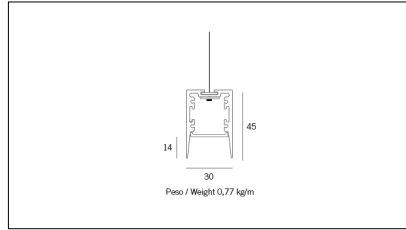

Codice Articolo	Articolo	Colore	Diffusore	Temperatura Luce (°K)	Potenza (W)	Lunghezza (mm)
1324.0127.00.94	MX1_27/DO-94 L=max 3 m	Bianco (94)	Opale			
1324.0127.01.94	MX1_27/DO/3000-94 L=3m - EMPTY STANDARD	Bianco (94)	Opale			3000
1324.0127.01.M10.94	MX1_27/DO/3000-94 L=3m - 10x EMPTY STANDARD	Bianco (94)	Opale			3000
1324.0127.120.2700.94	MX1_27/DO/9,6W/2700°K-94	Bianco (94)	Opale	2700	9,6	
1324.0127.120.4000.94	MX1_27/DO/9,6W/4000°K-94	Bianco (94)	Opale	4000	9,6	
1324.0127.120.94	MX1_27/DO/9,6W/3000°K-94	Bianco (94)	Opale	3000	9,6	
1324.0127.240.2700.94	MX1_27/DO/19.6W/2700°K-94	Bianco (94)	Opale	2700	19,6	
1324.0127.240.4000.94	MX1_27/DO/19.6W/4000°K-94	Bianco (94)	Opale	4000	19,6	
1324.0127.240.94	MX1_27/DO/19.6W/3000°K-94	Bianco (94)	Opale	3000	19,6	

Codice Articolo	Articolo	Colore	Diffusore	Temperatura Luce (°K)	Potenza (W)	Lunghezza (mm)
1324.01279.00.94	MX1_27/DP-94 L=max 3 m	Bianco (94)	Prismatizzato			
1324.01279.01.94	MX1_27/DP/3000-94 L=3m - EMPTY STANDARD	Bianco (94)	Prismatizzato			3000
1324.01279.01.M10.94	MX1_27/DP/3000-94 L=3m - 10x EMPTY STANDARD	Bianco (94)	Prismatizzato			3000
1324.01279.120.2700.94	MX1_27/DP/9,6W/2700°K-94	Bianco (94)	Prismatizzato	2700	9,6	
1324.01279.120.4000.94	MX1_27/DP/9,6W/4000°K-94	Bianco (94)	Prismatizzato	4000	9,6	
1324.01279.120.94	mx1_27 surface/3000-94#	Bianco (94)	Prismatizzato	3000	9,6	
1324.01279.240.2700.94	MX1_27/DP/19.6W/2700°K-94	Bianco (94)	Prismatizzato	2700	19,6	
1324.01279.240.4000.94	MX1_27/DP/19.6W/4000°K-94	Bianco (94)	Prismatizzato	4000	19,6	
1324.01279.240.94	MX1_27/DP/19.6W/3000°K-94	Bianco (94)	Prismatizzato	3000	19,6	