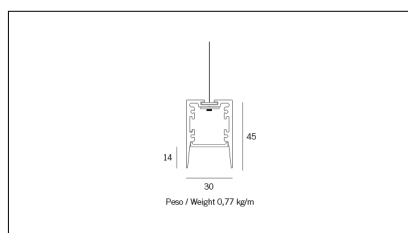

Codice Articolo	Articolo	Colore	Diffusore	Temperatura Luce (°K)	Potenza (W)	Lunghezza (mm)
1324.0127.00.94	MX1_27/DO-94 L=max 3 m	Bianco (94)	Opale			
1324.0127.01.94	MX1_27/DO/3000-94 L=3m - EMPTY STANDARD	Bianco (94)	Opale			3000
1324.0127.01.M10.94	MX1_27/DO/3000-94 L=3m - 10x EMPTY STANDARD	Bianco (94)	Opale			3000
1324.0127.120.2700.94	MX1_27/DO/9,6W/2700°K-94	Bianco (94)	Opale	2700	9,6	
1324.0127.120.4000.94	MX1_27/9,6W/4000°K-94	Bianco (94)	Opale	4000	9,6	
1324.0127.120.94	MX1_27/9,6W/3000°K-94	Bianco (94)	Opale	3000	9,6	
1324.0127.240.2700.94	MX1_27/19.6W/2700°K-94	Bianco (94)	Opale	2700	19,6	
1324.0127.240.4000.94	MX1_27/18.5W/4000°K-94	Bianco (94)	Opale	4000	19,6	
1324.0127.240.94	MX1_27/19.6W/3000°K-94	Bianco (94)	Opale	3000	19,6	

Codice Articolo	Articolo	Colore	Diffusore	Temperatura Luce (°K)	Potenza (W)	Lunghezza (mm)
1324.01279.00.94	MX1_27/DP-94 L=max 3 m	Bianco (94)	Prismatizzato			
1324.01279.01.94	MX1_27/DP/3000-94 L=3m - EMPTY STANDARD	Bianco (94)	Prismatizzato			3000
1324.01279.01.M10.94	MX1_27/DP/3000-94 L=3m - 10x EMPTY STANDARD	Bianco (94)	Prismatizzato			3000
1324.01279.120.2700.94	MX1_27/DP/9,6W/2700°K-94	Bianco (94)	Prismatizzato	2700	9,6	
1324.01279.120.4000.94	MX1_27/DP/9,6W/4000°K-94	Bianco (94)	Prismatizzato	4000	9,6	
1324.01279.120.94	mx1_27 surface/3000-94#	Bianco (94)	Prismatizzato	3000	9,6	
1324.01279.240.2700.94	MX1_27/DP/19.6W/2700°K-94	Bianco (94)	Prismatizzato	2700	19,6	
1324.01279.240.4000.94	MX1_27/DP/19.6W/4000°K-94	Bianco (94)	Prismatizzato	4000	19,6	
1324.01279.240.94	MX1_27/DP/19.6W/3000°K-94	Bianco (94)	Prismatizzato	3000	19,6	