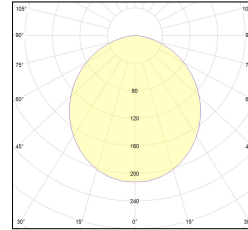

Codice Articolo	Articolo	Colore	Diffusore	Temperatura Luce (°K)	Potenza (W)	Lunghezza (mm)
1324.0127.00.94	MX1_27/DO-94 L=max 3 m	Bianco (94)	Opale			
1324.0127.01.94	MX1_27/DO/3000-94 L=3m - EMPTY STANDARD	Bianco (94)	Opale			3000
1324.0127.01.M10.94	MX1_27/DO/3000-94 L=3m - 10x EMPTY STANDARD	Bianco (94)	Opale			3000
1324.0127.120.2700.94	MX1_27/DO/9,6W/2700°K-94	Bianco (94)	Opale	2700	9,6	
1324.0127.120.4000.94	MX1_27/9,6W/4000°K-94	Bianco (94)	Opale	4000	9,6	
1324.0127.120.94	MX1_27/9,6W/3000°K-94	Bianco (94)	Opale	3000	9,6	
1324.0127.240.2700.94	MX1_27/19.6W/2700°K-94	Bianco (94)	Opale	2700	19,6	
1324.0127.240.4000.94	MX1_27/18.5W/4000°K-94	Bianco (94)	Opale	4000	19,6	
1324.0127.240.94	MX1_27/19.6W/3000°K-94	Bianco (94)	Opale	3000	19,6	

Codice Articolo	Articolo	Colore	Diffusore	Temperatura Luce (°K)	Potenza (W)	Lunghezza (mm)
1324.01279.00.94	MX1_27/DP-94 L=max 3 m	Bianco (94)	Prismatizzato			
1324.01279.01.94	MX1_27/DP/3000-94 L=3m - EMPTY STANDARD	Bianco (94)	Prismatizzato			3000
1324.01279.01.M10.94	MX1_27/DP/3000-94 L=3m - 10x EMPTY STANDARD	Bianco (94)	Prismatizzato			3000
1324.01279.120.2700.94	MX1_27/DP/9,6W/2700°K-94	Bianco (94)	Prismatizzato	2700	9,6	
1324.01279.120.4000.94	MX1_27/DP/9,6W/4000°K-94	Bianco (94)	Prismatizzato	4000	9,6	
1324.01279.120.94	mx1_27 surface/3000-94#	Bianco (94)	Prismatizzato	3000	9,6	
1324.01279.240.2700.94	MX1_27/DP/19.6W/2700°K-94	Bianco (94)	Prismatizzato	2700	19,6	
1324.01279.240.4000.94	MX1_27/DP/19.6W/4000°K-94	Bianco (94)	Prismatizzato	4000	19,6	
1324.01279.240.94	MX1_27/DP/19.6W/3000°K-94	Bianco (94)	Prismatizzato	3000	19,6	