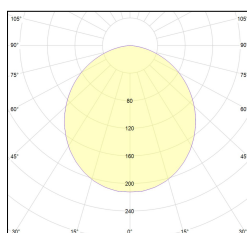

Codice Articolo	Articolo	Colore	Diffusore	Temperatura Luce (°K)	Potenza (W)	Lunghezza (mm)
1324.0127.00.94	MX1_27/DO-94 L=max 3 m	Bianco (94)	Opale			
1324.0127.01.94	MX1_27/DO/3000-94 L=3m - EMPTY STANDARD	Bianco (94)	Opale			3000
1324.0127.01.M10.94	MX1_27/DO/3000-94 L=3m - 10x EMPTY STANDARD	Bianco (94)	Opale			3000
1324.0127.120.2700.94	MX1_27/DO/9,6W/2700°K-94	Bianco (94)	Opale	2700	9,6	
1324.0127.120.4000.94	MX1_27/9,6W/4000°K-94	Bianco (94)	Opale	4000	9,6	
1324.0127.120.94	MX1_27/9,6W/3000°K-94	Bianco (94)	Opale	3000	9,6	
1324.0127.240.2700.94	MX1_27/19,6W/2700°K-94	Bianco (94)	Opale	2700	19,6	
1324.0127.240.4000.94	MX1_27/18,5W/4000°K-94	Bianco (94)	Opale	4000	19,6	
1324.0127.240.94	MX1_27/19,6W/3000°K-94	Bianco (94)	Opale	3000	19,6	

Codice Articolo	Articolo	Colore	Diffusore	Temperatura Luce (°K)	Potenza (W)	Lunghezza (mm)
1324.01279.00.94	MX1_27/DP-94 L=max 3 m	Bianco (94)	Prismatizzato			
1324.01279.01.94	MX1_27/DP/3000-94 L=3m - EMPTY STANDARD	Bianco (94)	Prismatizzato			3000
1324.01279.01.M10.94	MX1_27/DP/3000-94 L=3m - 10x EMPTY STANDARD	Bianco (94)	Prismatizzato			3000
1324.01279.120.2700.94	MX1_27/DP/9,6W/2700°K-94	Bianco (94)	Prismatizzato	2700	9,6	
1324.01279.120.4000.94	MX1_27/DP/9,6W/4000°K-94	Bianco (94)	Prismatizzato	4000	9,6	
1324.01279.120.94	mx1_27 surface/3000-94#	Bianco (94)	Prismatizzato	3000	9,6	
1324.01279.240.2700.94	MX1_27/DP/19.6W/2700°K-94	Bianco (94)	Prismatizzato	2700	19,6	
1324.01279.240.4000.94	MX1_27/DP/19.6W/4000°K-94	Bianco (94)	Prismatizzato	4000	19,6	
1324.01279.240.94	MX1_27/DP/19.6W/3000°K-94	Bianco (94)	Prismatizzato	3000	19,6	