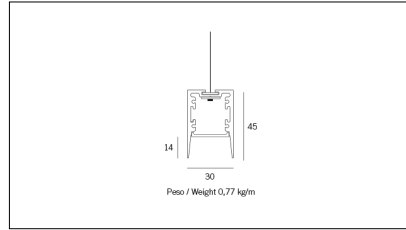

Codice Articolo	Articolo	Colore	Diffusore	Temperatura Luce (°K)	Potenza (W)	Lunghezza (mm)
1324.0127.00.94	MX1_27/DO-94 L=max 3 m	Bianco (94)	Opale			
1324.0127.01.94	MX1_27/DO/3000-94 L=3m - EMPTY STANDARD	Bianco (94)	Opale			3000
1324.0127.01.M10.94	MX1_27/DO/3000-94 L=3m - 10x EMPTY STANDARD	Bianco (94)	Opale			3000
1324.0127.120.2700.94	MX1_27/DO/9,6W/2700°K-94	Bianco (94)	Opale	2700	9,6	
1324.0127.120.4000.94	MX1_27/9,6W/4000°K-94	Bianco (94)	Opale	4000	9,6	
1324.0127.120.94	MX1_27/9,6W/3000°K-94	Bianco (94)	Opale	3000	9,6	
1324.0127.240.2700.94	MX1_27/19.6W/2700°K-94	Bianco (94)	Opale	2700	19,6	
1324.0127.240.4000.94	MX1_27/18.5W/4000°K-94	Bianco (94)	Opale	4000	19,6	
1324.0127.240.94	MX1_27/19.6W/3000°K-94	Bianco (94)	Opale	3000	19,6	

Codice Articolo	Articolo	Colore	Diffusore	Temperatura Luce (°K)	Potenza (W)	Lunghezza (mm)
1324.01279.00.94	MX1_27/DP-94 L=max 3 m	Bianco (94)	Prismatizzato			
1324.01279.01.94	MX1_27/DP/3000-94 L=3m - EMPTY STANDARD	Bianco (94)	Prismatizzato			3000
1324.01279.01.M10.94	MX1_27/DP/3000-94 L=3m - 10x EMPTY STANDARD	Bianco (94)	Prismatizzato			3000
1324.01279.120.2700.94	MX1_27/DP/9,6W/2700°K-94	Bianco (94)	Prismatizzato	2700	9,6	
1324.01279.120.4000.94	MX1_27/DP/9,6W/4000°K-94	Bianco (94)	Prismatizzato	4000	9,6	
1324.01279.120.94	mx1_27 surface/3000-94#	Bianco (94)	Prismatizzato	3000	9,6	
1324.01279.240.2700.94	MX1_27/DP/19.6W/2700°K-94	Bianco (94)	Prismatizzato	2700	19,6	
1324.01279.240.4000.94	MX1_27/DP/19.6W/4000°K-94	Bianco (94)	Prismatizzato	4000	19,6	
1324.01279.240.94	MX1_27/DP/19.6W/3000°K-94	Bianco (94)	Prismatizzato	3000	19,6	