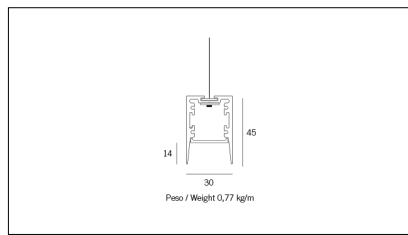

MACROLUX

Codice Articolo	Articolo	Colore	Diffusore	Temperatura Luce (°K)	Potenza (W)	Lunghezza (mm)
1324.0127.00.98	MX1_27/DO-98 L=max 3 m	Grigio anodizzato (98)	Opale			
1324.0127.01.98	MX1_27/DO/3000-98 L=3m - EMPTY STANDARD	Grigio anodizzato (98)	Opale			3000
1324.0127.01.M10.98	MX1_27/DO/3000-98 L=3m - 10x EMPTY STANDARD	Grigio anodizzato (98)	Opale			3000
1324.0127.120.2700.98	*MX1_27/DO/2700-98	Grigio anodizzato (98)	Opale	2700	9,6	
1324.0127.120.4000.98	*MX1_27/DO/4000-98	Grigio anodizzato (98)	Opale	4000	9,6	
1324.0127.120.98	MX1_27/DO/9,6W/3000°K-98	Grigio anodizzato (98)	Opale	3000	9,6	
1324.0127.240.2700.98	*MX1_27/DO/2700-98	Grigio anodizzato (98)	Opale	2700	19,6	
1324.0127.240.4000.98	*MX1_27/DO/4000-98	Grigio anodizzato (98)	Opale	4000	19,6	
1324.0127.240.98	MX1_27/DO/19.6W/3000°K-98	Grigio anodizzato (98)	Opale	3000	19,6	
1324.01279.00.98	MX1_27/DP-98 L=max 3 m	Grigio anodizzato (98)	Prismatizzato			
1324.01279.01.98	MX1_27/DP/3000-98 L=3m - EMPTY STANDARD	Grigio anodizzato (98)	Prismatizzato			3000
1324.01279.01.M10.98	MX1_27/DP/3000-98 L=3m - 10x EMPTY STANDARD	Grigio anodizzato (98)	Prismatizzato			3000
1324.01279.120.2700.98	mx1_27 surface/2700-98#	Grigio anodizzato (98)	Prismatizzato	2700	9,6	
1324.01279.120.4000.98	mx1_27 surface/4000-98#	Grigio anodizzato (98)	Prismatizzato	4000	9,6	
1324.01279.120.98	mx1_27 surface/3000-98#	Grigio anodizzato (98)	Prismatizzato	3000	9,6	
1324.01279.240.2700.98	MX1_27/DP/19.6W/2700°K-98	Grigio anodizzato (98)	Prismatizzato	2700	19,6	
1324.01279.240.4000.98	mx1_27 surface/4000-98#	Grigio anodizzato (98)	Prismatizzato	4000	19,6	
1324.01279.240.98	mx1_27 surface/3000-98#	Grigio anodizzato (98)	Prismatizzato	3000	19,6