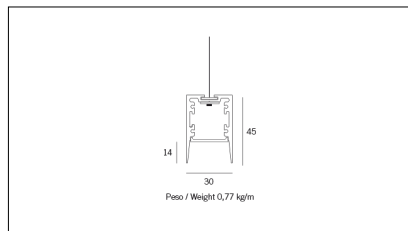

Codice Articolo	Articolo	Colore	Diffusore	Temperatura Luce (°K)	Potenza (W)	Lunghezza (mm)
1324.0127.00.94	MX1_27/DO-94 L=max 3 m	Bianco (94)	Opale			
1324.0127.01.94	MX1_27/DO/3000-94 L=3m - EMPTY STANDARD	Bianco (94)	Opale			3000
1324.0127.01.M10.94	MX1_27/DO/3000-94 L=3m - 10x EMPTY STANDARD	Bianco (94)	Opale			3000
1324.0127.120.2700.94	MX1_27/DO/9,6W/2700°K-94	Bianco (94)	Opale	2700	9,6	
1324.0127.120.4000.94	MX1_27/9,6W/4000°K-94	Bianco (94)	Opale	4000	9,6	
1324.0127.120.94	MX1_27/9,6W/3000°K-94	Bianco (94)	Opale	3000	9,6	
1324.0127.240.2700.94	MX1_27/19,6W/2700°K-94	Bianco (94)	Opale	2700	19,6	
1324.0127.240.4000.94	MX1_27/18,5W/4000°K-94	Bianco (94)	Opale	4000	19,6	
1324.0127.240.94	MX1_27/19,6W/3000°K-94	Bianco (94)	Opale	3000	19,6	

Codice Articolo	Articolo	Colore	Diffusore	Temperatura Luce (°K)	Potenza (W)	Lunghezza (mm)
1324.01279.00.94	MX1_27/DP-94 L=max 3 m	Bianco (94)	Prismatizzato			
1324.01279.01.94	MX1_27/DP/3000-94 L=3m - EMPTY STANDARD	Bianco (94)	Prismatizzato			3000
1324.01279.01.M10.94	MX1_27/DP/3000-94 L=3m - 10x EMPTY STANDARD	Bianco (94)	Prismatizzato			3000
1324.01279.120.2700.94	MX1_27/DP/9,6W/2700°K-94	Bianco (94)	Prismatizzato	2700	9,6	
1324.01279.120.4000.94	MX1_27/DP/9,6W/4000°K-94	Bianco (94)	Prismatizzato	4000	9,6	
1324.01279.120.94	mx1_27 surface/3000-94#	Bianco (94)	Prismatizzato	3000	9,6	
1324.01279.240.2700.94	MX1_27/DP/19.6W/2700°K-94	Bianco (94)	Prismatizzato	2700	19,6	
1324.01279.240.4000.94	MX1_27/DP/19.6W/4000°K-94	Bianco (94)	Prismatizzato	4000	19,6	
1324.01279.240.94	MX1_27/DP/19.6W/3000°K-94	Bianco (94)	Prismatizzato	3000	19,6	