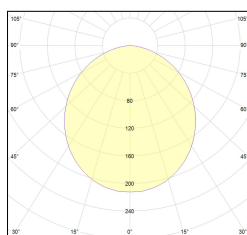

Codice Articolo	Articolo	Colore	Diffusore	Temperatura Luce (°K)	Potenza (W)	Lunghezza (mm)
1324.0127.00.94	MX1_27/DO-94 L=max 3 m	Bianco (94)	Opale			
1324.0127.01.94	MX1_27/DO/3000-94 L=3m - EMPTY STANDARD	Bianco (94)	Opale			3000
1324.0127.01.M10.94	MX1_27/DO/3000-94 L=3m - 10x EMPTY STANDARD	Bianco (94)	Opale			3000
1324.0127.120.2700.94	MX1_27/DO/9,6W/2700°K-94	Bianco (94)	Opale	2700	9,6	
1324.0127.120.4000.94	MX1_27/9,6W/4000°K-94	Bianco (94)	Opale	4000	9,6	
1324.0127.120.94	MX1_27/9,6W/3000°K-94	Bianco (94)	Opale	3000	9,6	
1324.0127.240.2700.94	MX1_27/19.6W/2700°K-94	Bianco (94)	Opale	2700	19,6	
1324.0127.240.4000.94	MX1_27/18.5W/4000°K-94	Bianco (94)	Opale	4000	19,6	
1324.0127.240.94	MX1_27/19.6W/3000°K-94	Bianco (94)	Opale	3000	19,6	

Codice Articolo	Articolo	Colore	Diffusore	Temperatura Luce (°K)	Potenza (W)	Lunghezza (mm)
1324.01279.00.94	MX1_27/DP-94 L=max 3 m	Bianco (94)	Prismatizzato			
1324.01279.01.94	MX1_27/DP/3000-94 L=3m - EMPTY STANDARD	Bianco (94)	Prismatizzato			3000
1324.01279.01.M10.94	MX1_27/DP/3000-94 L=3m - 10x EMPTY STANDARD	Bianco (94)	Prismatizzato			3000
1324.01279.120.2700.94	MX1_27/DP/9,6W/2700°K-94	Bianco (94)	Prismatizzato	2700	9,6	
1324.01279.120.4000.94	MX1_27/DP/9,6W/4000°K-94	Bianco (94)	Prismatizzato	4000	9,6	
1324.01279.120.94	mx1_27 surface/3000-94#	Bianco (94)	Prismatizzato	3000	9,6	
1324.01279.240.2700.94	MX1_27/DP/19.6W/2700°K-94	Bianco (94)	Prismatizzato	2700	19,6	
1324.01279.240.4000.94	MX1_27/DP/19.6W/4000°K-94	Bianco (94)	Prismatizzato	4000	19,6	
1324.01279.240.94	MX1_27/DP/19.6W/3000°K-94	Bianco (94)	Prismatizzato	3000	19,6	