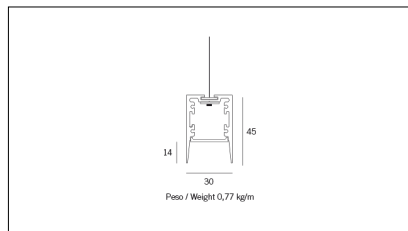

Codice Articolo	Articolo	Colore	Diffusore	Temperatura Luce (°K)	Potenza (W)	Lunghezza (mm)
1324.0127.00.94	MX1_27/DO-94 L=max 3 m	Bianco (94)	Opale			
1324.0127.01.94	MX1_27/DO/3000-94 L=3m - EMPTY STANDARD	Bianco (94)	Opale			3000
1324.0127.01.M10.94	MX1_27/DO/3000-94 L=3m - 10x EMPTY STANDARD	Bianco (94)	Opale			3000
1324.0127.120.2700.94	MX1_27/DO/9,6W/2700°K-94	Bianco (94)	Opale	2700	9,6	
1324.0127.120.4000.94	MX1_27/9,6W/4000°K-94	Bianco (94)	Opale	4000	9,6	
1324.0127.120.94	MX1_27/9,6W/3000°K-94	Bianco (94)	Opale	3000	9,6	
1324.0127.240.2700.94	MX1_27/19.6W/2700°K-94	Bianco (94)	Opale	2700	19,6	
1324.0127.240.4000.94	MX1_27/18.5W/4000°K-94	Bianco (94)	Opale	4000	19,6	
1324.0127.240.94	MX1_27/19.6W/3000°K-94	Bianco (94)	Opale	3000	19,6	

Codice Articolo	Articolo	Colore	Diffusore	Temperatura Luce (°K)	Potenza (W)	Lunghezza (mm)
1324.01279.00.94	MX1_27/DP-94 L=max 3 m	Bianco (94)	Prismatizzato			
1324.01279.01.94	MX1_27/DP/3000-94 L=3m - EMPTY STANDARD	Bianco (94)	Prismatizzato			3000
1324.01279.01.M10.94	MX1_27/DP/3000-94 L=3m - 10x EMPTY STANDARD	Bianco (94)	Prismatizzato			3000
1324.01279.120.2700.94	MX1_27/DP/9,6W/2700°K-94	Bianco (94)	Prismatizzato	2700	9,6	
1324.01279.120.4000.94	MX1_27/DP/9,6W/4000°K-94	Bianco (94)	Prismatizzato	4000	9,6	
1324.01279.120.94	mx1_27 surface/3000-94#	Bianco (94)	Prismatizzato	3000	9,6	
1324.01279.240.2700.94	MX1_27/DP/19.6W/2700°K-94	Bianco (94)	Prismatizzato	2700	19,6	
1324.01279.240.4000.94	MX1_27/DP/19.6W/4000°K-94	Bianco (94)	Prismatizzato	4000	19,6	
1324.01279.240.94	MX1_27/DP/19.6W/3000°K-94	Bianco (94)	Prismatizzato	3000	19,6	