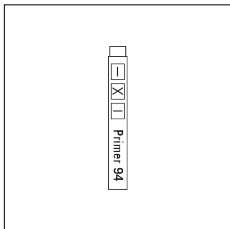

Codice Articolo	Nome	Descrizione
1324.0000	STRIP LED/Primer monouso 0,66 ml	
1324.0000.10	STRIP LED/Primer monouso 0,66 ml - 10 PZ