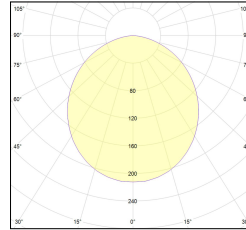

Codice Articolo	Articolo	Colore	Diffusore	Temperatura Luce (°K)	Potenza (W)	Lunghezza (mm)
1324.0127.00.94	MX1_27/DO-94 L=max 3 m	Bianco (94)	Opale			
1324.0127.01.94	MX1_27/DO/3000-94 L=3m - EMPTY STANDARD	Bianco (94)	Opale			3000
1324.0127.01.M10.94	MX1_27/DO/3000-94 L=3m - 10x EMPTY STANDARD	Bianco (94)	Opale			3000
1324.0127.120.2700.94	MX1_27/DO/9,6W/2700°K-94	Bianco (94)	Opale	2700	9,6	
1324.0127.120.4000.94	MX1_27/DO/9,6W/4000°K-94	Bianco (94)	Opale	4000	9,6	
1324.0127.120.94	MX1_27/DO/9,6W/3000°K-94	Bianco (94)	Opale	3000	9,6	
1324.0127.240.2700.94	MX1_27/DO/19.6W/2700°K-94	Bianco (94)	Opale	2700	19,6	
1324.0127.240.4000.94	MX1_27/DO/19.6W/4000°K-94	Bianco (94)	Opale	4000	19,6	
1324.0127.240.94	MX1_27/DO/19.6W/3000°K-94	Bianco (94)	Opale	3000	19,6	

Codice Articolo	Articolo	Colore	Diffusore	Temperatura Luce (°K)	Potenza (W)	Lunghezza (mm)
1324.01279.00.94	MX1_27/DP-94 L=max 3 m	Bianco (94)	Prismatizzato			
1324.01279.01.94	MX1_27/DP/3000-94 L=3m - EMPTY STANDARD	Bianco (94)	Prismatizzato			3000
1324.01279.01.M10.94	MX1_27/DP/3000-94 L=3m - 10x EMPTY STANDARD	Bianco (94)	Prismatizzato			3000
1324.01279.120.2700.94	MX1_27/DP/9,6W/2700°K-94	Bianco (94)	Prismatizzato	2700	9,6	
1324.01279.120.4000.94	MX1_27/DP/9,6W/4000°K-94	Bianco (94)	Prismatizzato	4000	9,6	
1324.01279.120.94	mx1_27 surface/3000-94#	Bianco (94)	Prismatizzato	3000	9,6	
1324.01279.240.2700.94	MX1_27/DP/19.6W/2700°K-94	Bianco (94)	Prismatizzato	2700	19,6	
1324.01279.240.4000.94	MX1_27/DP/19.6W/4000°K-94	Bianco (94)	Prismatizzato	4000	19,6	
1324.01279.240.94	MX1_27/DP/19.6W/3000°K-94	Bianco (94)	Prismatizzato	3000	19,6	