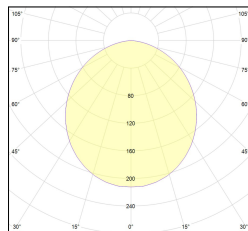

Codice Articolo	Articolo	Colore	Diffusore	Temperatura Luce (°K)	Potenza (W)	Lunghezza (mm)
1324.0127.00.94	MX1_27/DO-94 L=max 3 m	Bianco (94)	Opale			
1324.0127.01.94	MX1_27/DO/3000-94 L=3m - EMPTY STANDARD	Bianco (94)	Opale			3000
1324.0127.01.M10.94	MX1_27/DO/3000-94 L=3m - 10x EMPTY STANDARD	Bianco (94)	Opale			3000
1324.0127.120.2700.94	MX1_27/DO/9,6W/2700°K-94	Bianco (94)	Opale	2700	9,6	
1324.0127.120.4000.94	MX1_27/DO/9,6W/4000°K-94	Bianco (94)	Opale	4000	9,6	
1324.0127.120.94	MX1_27/DO/9,6W/3000°K-94	Bianco (94)	Opale	3000	9,6	
1324.0127.240.2700.94	MX1_27/DO/19.6W/2700°K-94	Bianco (94)	Opale	2700	19,6	
1324.0127.240.4000.94	MX1_27/DO/19.6W/4000°K-94	Bianco (94)	Opale	4000	19,6	
1324.0127.240.94	MX1_27/DO/19.6W/3000°K-94	Bianco (94)	Opale	3000	19,6	

Codice Articolo	Articolo	Colore	Diffusore	Temperatura Luce (°K)	Potenza (W)	Lunghezza (mm)
1324.01279.00.94	MX1_27/DP-94 L=max 3 m	Bianco (94)	Prismatizzato			
1324.01279.01.94	MX1_27/DP/3000-94 L=3m - EMPTY STANDARD	Bianco (94)	Prismatizzato			3000
1324.01279.01.M10.94	MX1_27/DP/3000-94 L=3m - 10x EMPTY STANDARD	Bianco (94)	Prismatizzato			3000
1324.01279.120.2700.94	MX1_27/DP/9,6W/2700°K-94	Bianco (94)	Prismatizzato	2700	9,6	
1324.01279.120.4000.94	MX1_27/DP/9,6W/4000°K-94	Bianco (94)	Prismatizzato	4000	9,6	
1324.01279.120.94	mx1_27 surface/3000-94#	Bianco (94)	Prismatizzato	3000	9,6	
1324.01279.240.2700.94	MX1_27/DP/19.6W/2700°K-94	Bianco (94)	Prismatizzato	2700	19,6	
1324.01279.240.4000.94	MX1_27/DP/19.6W/4000°K-94	Bianco (94)	Prismatizzato	4000	19,6	
1324.01279.240.94	MX1_27/DP/19.6W/3000°K-94	Bianco (94)	Prismatizzato	3000	19,6	