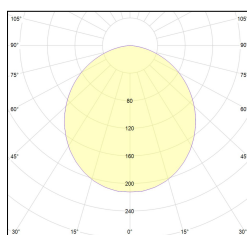

Codice Articolo	Articolo	Colore	Diffusore	Temperatura Luce (°K)	Potenza (W)	Lunghezza (mm)
1324.0127.00.94	MX1_27/DO-94 L=max 3 m	Bianco (94)	Opale			
1324.0127.01.94	MX1_27/DO/3000-94 L=3m - EMPTY STANDARD	Bianco (94)	Opale			3000
1324.0127.01.M10.94	MX1_27/DO/3000-94 L=3m - 10x EMPTY STANDARD	Bianco (94)	Opale			3000
1324.0127.120.2700.94	MX1_27/DO/9,6W/2700°K-94	Bianco (94)	Opale	2700	9,6	
1324.0127.120.4000.94	MX1_27/DO/9,6W/4000°K-94	Bianco (94)	Opale	4000	9,6	
1324.0127.120.94	MX1_27/DO/9,6W/3000°K-94	Bianco (94)	Opale	3000	9,6	
1324.0127.240.2700.94	MX1_27/DO/19.6W/2700°K-94	Bianco (94)	Opale	2700	19,6	
1324.0127.240.4000.94	MX1_27/DO/19.6W/4000°K-94	Bianco (94)	Opale	4000	19,6	
1324.0127.240.94	MX1_27/DO/19.6W/3000°K-94	Bianco (94)	Opale	3000	19,6	

Codice Articolo	Articolo	Colore	Diffusore	Temperatura Luce (°K)	Potenza (W)	Lunghezza (mm)
1324.01279.00.94	MX1_27/DP-94 L=max 3 m	Bianco (94)	Prismatizzato			
1324.01279.01.94	MX1_27/DP/3000-94 L=3m - EMPTY STANDARD	Bianco (94)	Prismatizzato			3000
1324.01279.01.M10.94	MX1_27/DP/3000-94 L=3m - 10x EMPTY STANDARD	Bianco (94)	Prismatizzato			3000
1324.01279.120.2700.94	MX1_27/DP/9,6W/2700°K-94	Bianco (94)	Prismatizzato	2700	9,6	
1324.01279.120.4000.94	MX1_27/DP/9,6W/4000°K-94	Bianco (94)	Prismatizzato	4000	9,6	
1324.01279.120.94	mx1_27 surface/3000-94#	Bianco (94)	Prismatizzato	3000	9,6	
1324.01279.240.2700.94	MX1_27/DP/19.6W/2700°K-94	Bianco (94)	Prismatizzato	2700	19,6	
1324.01279.240.4000.94	MX1_27/DP/19.6W/4000°K-94	Bianco (94)	Prismatizzato	4000	19,6	
1324.01279.240.94	MX1_27/DP/19.6W/3000°K-94	Bianco (94)	Prismatizzato	3000	19,6	