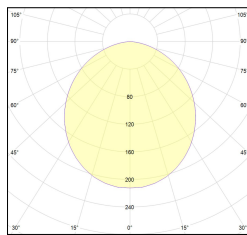

MACROLUX

Codice Articolo	Articolo	Colore	Diffusore	Temperatura Luce (°K)	Potenza (W)	Lunghezza (mm)
1324.0127.00.98	MX1_27/DO-98 L=max 3 m	Grigio anodizzato (98)	Opale			
1324.0127.01.98	MX1_27/DO/3000-98 L=3m - EMPTY STANDARD	Grigio anodizzato (98)	Opale			3000
1324.0127.01.M10.98	MX1_27/DO/3000-98 L=3m - 10x EMPTY STANDARD	Grigio anodizzato (98)	Opale			3000
1324.0127.120.2700.98	*MX1_27/DO/2700-98	Grigio anodizzato (98)	Opale	2700	9,6	
1324.0127.120.4000.98	*MX1_27/DO/4000-98	Grigio anodizzato (98)	Opale	4000	9,6	
1324.0127.120.98	MX1_27/DO/9,6W/3000°K-98	Grigio anodizzato (98)	Opale	3000	9,6	
1324.0127.240.2700.98	*MX1_27/DO/2700-98	Grigio anodizzato (98)	Opale	2700	19,6	
1324.0127.240.4000.98	*MX1_27/DO/4000-98	Grigio anodizzato (98)	Opale	4000	19,6	
1324.0127.240.98	MX1_27/DO/19.6W/3000°K-98	Grigio anodizzato (98)	Opale	3000	19,6	
1324.01279.00.98	MX1_27/DP-98 L=max 3 m	Grigio anodizzato (98)	Prismatizzato			
1324.01279.01.98	MX1_27/DP/3000-98 L=3m - EMPTY STANDARD	Grigio anodizzato (98)	Prismatizzato			3000
1324.01279.01.M10.98	MX1_27/DP/3000-98 L=3m - 10x EMPTY STANDARD	Grigio anodizzato (98)	Prismatizzato			3000
1324.01279.120.2700.98	mx1_27 surface/2700-98#	Grigio anodizzato (98)	Prismatizzato	2700	9,6	
1324.01279.120.4000.98	mx1_27 surface/4000-98#	Grigio anodizzato (98)	Prismatizzato	4000	9,6	
1324.01279.120.98	mx1_27 surface/3000-98#	Grigio anodizzato (98)	Prismatizzato	3000	9,6	
1324.01279.240.2700.98	MX1_27/DP/19.6W/2700°K-98	Grigio anodizzato (98)	Prismatizzato	2700	19,6	
1324.01279.240.4000.98	mx1_27 surface/4000-98#	Grigio anodizzato (98)	Prismatizzato	4000	19,6	
1324.01279.240.98	mx1_27 surface/3000-98#	Grigio anodizzato (98)	Prismatizzato	3000	19,6