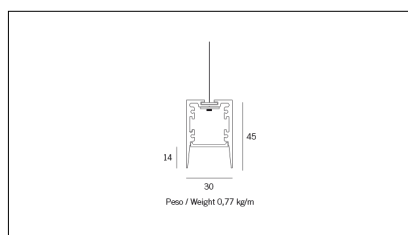

Codice Articolo	Articolo	Colore	Diffusore	Temperatura Luce (°K)	Potenza (W)	Lunghezza (mm)
1324.0127.00.94	MX1_27/DO-94 L=max 3 m	Bianco (94)	Opale			
1324.0127.01.94	MX1_27/DO/3000-94 L=3m - EMPTY STANDARD	Bianco (94)	Opale			3000
1324.0127.01.M10.94	MX1_27/DO/3000-94 L=3m - 10x EMPTY STANDARD	Bianco (94)	Opale			3000
1324.0127.120.2700.94	MX1_27/DO/9,6W/2700°K-94	Bianco (94)	Opale	2700	9,6	
1324.0127.120.4000.94	MX1_27/9,6W/4000°K-94	Bianco (94)	Opale	4000	9,6	
1324.0127.120.94	MX1_27/9,6W/3000°K-94	Bianco (94)	Opale	3000	9,6	
1324.0127.240.2700.94	MX1_27/19.6W/2700°K-94	Bianco (94)	Opale	2700	19,6	
1324.0127.240.4000.94	MX1_27/18.5W/4000°K-94	Bianco (94)	Opale	4000	19,6	
1324.0127.240.94	MX1_27/19.6W/3000°K-94	Bianco (94)	Opale	3000	19,6	

Codice Articolo	Articolo	Colore	Diffusore	Temperatura Luce (°K)	Potenza (W)	Lunghezza (mm)
1324.01279.00.94	MX1_27/DP-94 L=max 3 m	Bianco (94)	Prismatizzato			
1324.01279.01.94	MX1_27/DP/3000-94 L=3m - EMPTY STANDARD	Bianco (94)	Prismatizzato			3000
1324.01279.01.M10.94	MX1_27/DP/3000-94 L=3m - 10x EMPTY STANDARD	Bianco (94)	Prismatizzato			3000
1324.01279.120.2700.94	MX1_27/DP/9,6W/2700°K-94	Bianco (94)	Prismatizzato	2700	9,6	
1324.01279.120.4000.94	MX1_27/DP/9,6W/4000°K-94	Bianco (94)	Prismatizzato	4000	9,6	
1324.01279.120.94	mx1_27 surface/3000-94#	Bianco (94)	Prismatizzato	3000	9,6	
1324.01279.240.2700.94	MX1_27/DP/19.6W/2700°K-94	Bianco (94)	Prismatizzato	2700	19,6	
1324.01279.240.4000.94	MX1_27/DP/19.6W/4000°K-94	Bianco (94)	Prismatizzato	4000	19,6	
1324.01279.240.94	MX1_27/DP/19.6W/3000°K-94	Bianco (94)	Prismatizzato	3000	19,6	