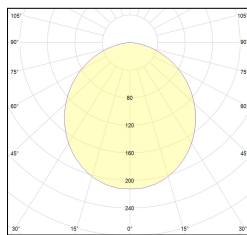

Codice Articolo	Articolo	Colore	Diffusore	Temperatura Luce (°K)	Potenza (W)	Lunghezza (mm)
1324.0127.00.94	MX1_27/DO-94 L=max 3 m	Bianco (94)	Opale			
1324.0127.01.94	MX1_27/DO/3000-94 L=3m - EMPTY STANDARD	Bianco (94)	Opale			3000
1324.0127.01.M10.94	MX1_27/DO/3000-94 L=3m - 10x EMPTY STANDARD	Bianco (94)	Opale			3000
1324.0127.120.2700.94	MX1_27/DO/9,6W/2700°K-94	Bianco (94)	Opale	2700	9,6	
1324.0127.120.4000.94	MX1_27/DO/9,6W/4000°K-94	Bianco (94)	Opale	4000	9,6	
1324.0127.120.94	MX1_27/DO/9,6W/3000°K-94	Bianco (94)	Opale	3000	9,6	
1324.0127.240.2700.94	MX1_27/DO/19.6W/2700°K-94	Bianco (94)	Opale	2700	19,6	
1324.0127.240.4000.94	MX1_27/DO/19.6W/4000°K-94	Bianco (94)	Opale	4000	19,6	
1324.0127.240.94	MX1_27/DO/19.6W/3000°K-94	Bianco (94)	Opale	3000	19,6	

Codice Articolo	Articolo	Colore	Diffusore	Temperatura Luce (°K)	Potenza (W)	Lunghezza (mm)
1324.01279.00.94	MX1_27/DP-94 L=max 3 m	Bianco (94)	Prismatizzato			
1324.01279.01.94	MX1_27/DP/3000-94 L=3m - EMPTY STANDARD	Bianco (94)	Prismatizzato			3000
1324.01279.01.M10.94	MX1_27/DP/3000-94 L=3m - 10x EMPTY STANDARD	Bianco (94)	Prismatizzato			3000
1324.01279.120.2700.94	MX1_27/DP/9,6W/2700°K-94	Bianco (94)	Prismatizzato	2700	9,6	
1324.01279.120.4000.94	MX1_27/DP/9,6W/4000°K-94	Bianco (94)	Prismatizzato	4000	9,6	
1324.01279.120.94	mx1_27 surface/3000-94#	Bianco (94)	Prismatizzato	3000	9,6	
1324.01279.240.2700.94	MX1_27/DP/19.6W/2700°K-94	Bianco (94)	Prismatizzato	2700	19,6	
1324.01279.240.4000.94	MX1_27/DP/19.6W/4000°K-94	Bianco (94)	Prismatizzato	4000	19,6	
1324.01279.240.94	MX1_27/DP/19.6W/3000°K-94	Bianco (94)	Prismatizzato	3000	19,6	