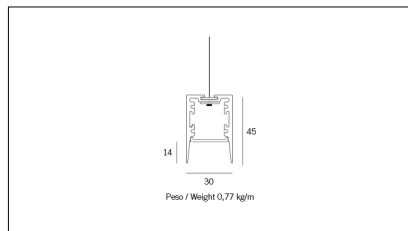

Codice Articolo	Articolo	Colore	Diffusore	Temperatura Luce (°K)	Potenza (W)	Lunghezza (mm)
1324.0127.00.94	MX1_27/DO-94 L=max 3 m	Bianco (94)	Opale			
1324.0127.01.94	MX1_27/DO/3000-94 L=3m - EMPTY STANDARD	Bianco (94)	Opale			3000
1324.0127.01.M10.94	MX1_27/DO/3000-94 L=3m - 10x EMPTY STANDARD	Bianco (94)	Opale			3000
1324.0127.120.2700.94	MX1_27/DO/9,6W/2700°K-94	Bianco (94)	Opale	2700	9,6	
1324.0127.120.4000.94	MX1_27/DO/9,6W/4000°K-94	Bianco (94)	Opale	4000	9,6	
1324.0127.120.94	MX1_27/DO/9,6W/3000°K-94	Bianco (94)	Opale	3000	9,6	
1324.0127.240.2700.94	MX1_27/DO/19.6W/2700°K-94	Bianco (94)	Opale	2700	19,6	
1324.0127.240.4000.94	MX1_27/DO/19.6W/4000°K-94	Bianco (94)	Opale	4000	19,6	
1324.0127.240.94	MX1_27/DO/19.6W/3000°K-94	Bianco (94)	Opale	3000	19,6	

Codice Articolo	Articolo	Colore	Diffusore	Temperatura Luce (°K)	Potenza (W)	Lunghezza (mm)
1324.01279.00.94	MX1_27/DP-94 L=max 3 m	Bianco (94)	Prismatizzato			
1324.01279.01.94	MX1_27/DP/3000-94 L=3m - EMPTY STANDARD	Bianco (94)	Prismatizzato			3000
1324.01279.01.M10.94	MX1_27/DP/3000-94 L=3m - 10x EMPTY STANDARD	Bianco (94)	Prismatizzato			3000
1324.01279.120.2700.94	MX1_27/DP/9,6W/2700°K-94	Bianco (94)	Prismatizzato	2700	9,6	
1324.01279.120.4000.94	MX1_27/DP/9,6W/4000°K-94	Bianco (94)	Prismatizzato	4000	9,6	
1324.01279.120.94	mx1_27 surface/3000-94#	Bianco (94)	Prismatizzato	3000	9,6	
1324.01279.240.2700.94	MX1_27/DP/19.6W/2700°K-94	Bianco (94)	Prismatizzato	2700	19,6	
1324.01279.240.4000.94	MX1_27/DP/19.6W/4000°K-94	Bianco (94)	Prismatizzato	4000	19,6	
1324.01279.240.94	MX1_27/DP/19.6W/3000°K-94	Bianco (94)	Prismatizzato	3000	19,6	