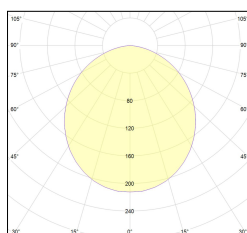

Codice Articolo	Articolo	Colore	Diffusore	Temperatura Luce (°K)	Potenza (W)	Lunghezza (mm)
1324.0127.00.94	MX1_27/DO-94 L=max 3 m	Bianco (94)	Opale			
1324.0127.01.94	MX1_27/DO/3000-94 L=3m - EMPTY STANDARD	Bianco (94)	Opale			3000
1324.0127.01.M10.94	MX1_27/DO/3000-94 L=3m - 10x EMPTY STANDARD	Bianco (94)	Opale			3000
1324.0127.120.2700.94	MX1_27/DO/9,6W/2700°K-94	Bianco (94)	Opale	2700	9,6	
1324.0127.120.4000.94	MX1_27/9,6W/4000°K-94	Bianco (94)	Opale	4000	9,6	
1324.0127.120.94	MX1_27/9,6W/3000°K-94	Bianco (94)	Opale	3000	9,6	
1324.0127.240.2700.94	MX1_27/19.6W/2700°K-94	Bianco (94)	Opale	2700	19,6	
1324.0127.240.4000.94	MX1_27/18.5W/4000°K-94	Bianco (94)	Opale	4000	19,6	
1324.0127.240.94	MX1_27/19.6W/3000°K-94	Bianco (94)	Opale	3000	19,6	

Codice Articolo	Articolo	Colore	Diffusore	Temperatura Luce (°K)	Potenza (W)	Lunghezza (mm)
1324.01279.00.94	MX1_27/DP-94 L=max 3 m	Bianco (94)	Prismatizzato			
1324.01279.01.94	MX1_27/DP/3000-94 L=3m - EMPTY STANDARD	Bianco (94)	Prismatizzato			3000
1324.01279.01.M10.94	MX1_27/DP/3000-94 L=3m - 10x EMPTY STANDARD	Bianco (94)	Prismatizzato			3000
1324.01279.120.2700.94	MX1_27/DP/9,6W/2700°K-94	Bianco (94)	Prismatizzato	2700	9,6	
1324.01279.120.4000.94	MX1_27/DP/9,6W/4000°K-94	Bianco (94)	Prismatizzato	4000	9,6	
1324.01279.120.94	mx1_27 surface/3000-94#	Bianco (94)	Prismatizzato	3000	9,6	
1324.01279.240.2700.94	MX1_27/DP/19.6W/2700°K-94	Bianco (94)	Prismatizzato	2700	19,6	
1324.01279.240.4000.94	MX1_27/DP/19.6W/4000°K-94	Bianco (94)	Prismatizzato	4000	19,6	
1324.01279.240.94	MX1_27/DP/19.6W/3000°K-94	Bianco (94)	Prismatizzato	3000	19,6	