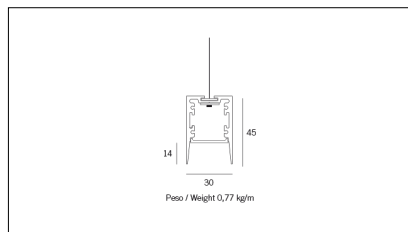

MACROLUX

Codice Articolo	Articolo	Colore	Diffusore	Temperatura Luce (°K)	Potenza (W)	Lunghezza (mm)
1324.0127.00.98	MX1_27-98 L=max 3 m	Grigio anodizzato (98)	Opale			
1324.0127.01.98	MX1_27/DO/3000-98 L=3m - EMPTY STANDARD	Grigio anodizzato (98)	Opale			3000
1324.0127.01.M10.98	MX1_27/DO/3000-98 L=3m - 10x EMPTY STANDARD	Grigio anodizzato (98)	Opale			3000
1324.0127.120.2700.98	mx1_27 surface/2700-98#	Grigio anodizzato (98)	Opale	2700	9,6	
1324.0127.120.4000.98	mx1_27 surface/4000-98#	Grigio anodizzato (98)	Opale	4000	9,6	
1324.0127.120.98	MX1_27/9,6W/3000°K-98	Grigio anodizzato (98)	Opale	3000	9,6	
1324.0127.240.2700.98	mx1_27 surface/2700-98#	Grigio anodizzato (98)	Opale	2700	19,6	
1324.0127.240.4000.98	mx1_27 surface/4000-98#	Grigio anodizzato (98)	Opale	4000	19,6	
1324.0127.240.98	MX1_27/18,5W/3000°K-98	Grigio anodizzato (98)	Opale	3000	19,6	
1324.01279.00.98	MX1_27/DP-98 L=max 3 m	Grigio anodizzato (98)	Prismatizzato			
1324.01279.01.98	MX1_27/DP/3000-98 L=3m - EMPTY STANDARD	Grigio anodizzato (98)	Prismatizzato			3000
1324.01279.01.M10.98	MX1_27/DP/3000-98 L=3m - 10x EMPTY STANDARD	Grigio anodizzato (98)	Prismatizzato			3000
1324.01279.120.2700.98	mx1_27 surface/2700-98#	Grigio anodizzato (98)	Prismatizzato	2700	9,6	
1324.01279.120.4000.98	mx1_27 surface/4000-98#	Grigio anodizzato (98)	Prismatizzato	4000	9,6	
1324.01279.120.98	mx1_27 surface/3000-98#	Grigio anodizzato (98)	Prismatizzato	3000	9,6	
1324.01279.240.2700.98	mx1_27 surface/2700-98#	Grigio anodizzato (98)	Prismatizzato	2700	19,6	
1324.01279.240.4000.98	mx1_27 surface/4000-98#	Grigio anodizzato (98)	Prismatizzato	4000	19,6	
1324.01279.240.98	mx1_27 surface/3000-98#	Grigio anodizzato (98)	Prismatizzato	3000	19,6