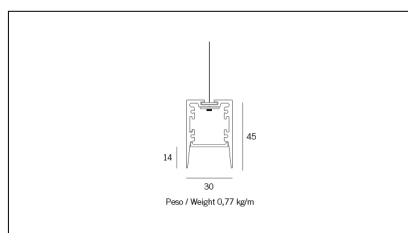

Codice Articolo	Articolo	Colore	Diffusore	Temperatura Luce (°K)	Potenza (W)	Lunghezza (mm)
1324.0127.00.94	MX1_27/DO-94 L=max 3 m	Bianco (94)	Opale			
1324.0127.01.94	MX1_27/DO/3000-94 L=3m - EMPTY STANDARD	Bianco (94)	Opale			3000
1324.0127.01.M10.94	MX1_27/DO/3000-94 L=3m - 10x EMPTY STANDARD	Bianco (94)	Opale			3000
1324.0127.120.2700.94	MX1_27/DO/9,6W/2700°K-94	Bianco (94)	Opale	2700	9,6	
1324.0127.120.4000.94	MX1_27/9,6W/4000°K-94	Bianco (94)	Opale	4000	9,6	
1324.0127.120.94	MX1_27/9,6W/3000°K-94	Bianco (94)	Opale	3000	9,6	
1324.0127.240.2700.94	MX1_27/19,6W/2700°K-94	Bianco (94)	Opale	2700	19,6	
1324.0127.240.4000.94	MX1_27/18,5W/4000°K-94	Bianco (94)	Opale	4000	19,6	
1324.0127.240.94	MX1_27/19,6W/3000°K-94	Bianco (94)	Opale	3000	19,6	

Codice Articolo	Articolo	Colore	Diffusore	Temperatura Luce (°K)	Potenza (W)	Lunghezza (mm)
1324.01279.00.94	MX1_27/DP-94 L=max 3 m	Bianco (94)	Prismatizzato			
1324.01279.01.94	MX1_27/DP/3000-94 L=3m - EMPTY STANDARD	Bianco (94)	Prismatizzato			3000
1324.01279.01.M10.94	MX1_27/DP/3000-94 L=3m - 10x EMPTY STANDARD	Bianco (94)	Prismatizzato			3000
1324.01279.120.2700.94	MX1_27/DP/9,6W/2700°K-94	Bianco (94)	Prismatizzato	2700	9,6	
1324.01279.120.4000.94	MX1_27/DP/9,6W/4000°K-94	Bianco (94)	Prismatizzato	4000	9,6	
1324.01279.120.94	mx1_27 surface/3000-94#	Bianco (94)	Prismatizzato	3000	9,6	
1324.01279.240.2700.94	MX1_27/DP/19.6W/2700°K-94	Bianco (94)	Prismatizzato	2700	19,6	
1324.01279.240.4000.94	MX1_27/DP/19.6W/4000°K-94	Bianco (94)	Prismatizzato	4000	19,6	
1324.01279.240.94	MX1_27/DP/19.6W/3000°K-94	Bianco (94)	Prismatizzato	3000	19,6	