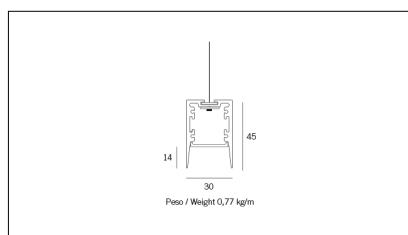

Codice Articolo	Articolo	Colore	Diffusore	Temperatura Luce (°K)	Potenza (W)	Lunghezza (mm)
1324.0127.00.94	MX1_27/DO-94 L=max 3 m	Bianco (94)	Opale			
1324.0127.01.94	MX1_27/DO/3000-94 L=3m - EMPTY STANDARD	Bianco (94)	Opale			3000
1324.0127.01.M10.94	MX1_27/DO/3000-94 L=3m - 10x EMPTY STANDARD	Bianco (94)	Opale			3000
1324.0127.120.2700.94	MX1_27/DO/9,6W/2700°K-94	Bianco (94)	Opale	2700	9,6	
1324.0127.120.4000.94	MX1_27/DO/9,6W/4000°K-94	Bianco (94)	Opale	4000	9,6	
1324.0127.120.94	MX1_27/DO/9,6W/3000°K-94	Bianco (94)	Opale	3000	9,6	
1324.0127.240.2700.94	MX1_27/DO/19.6W/2700°K-94	Bianco (94)	Opale	2700	19,6	
1324.0127.240.4000.94	MX1_27/DO/19.6W/4000°K-94	Bianco (94)	Opale	4000	19,6	
1324.0127.240.94	MX1_27/DO/19.6W/3000°K-94	Bianco (94)	Opale	3000	19,6	

Codice Articolo	Articolo	Colore	Diffusore	Temperatura Luce (°K)	Potenza (W)	Lunghezza (mm)
1324.01279.00.94	MX1_27/DP-94 L=max 3 m	Bianco (94)	Prismatizzato			
1324.01279.01.94	MX1_27/DP/3000-94 L=3m - EMPTY STANDARD	Bianco (94)	Prismatizzato			3000
1324.01279.01.M10.94	MX1_27/DP/3000-94 L=3m - 10x EMPTY STANDARD	Bianco (94)	Prismatizzato			3000
1324.01279.120.2700.94	MX1_27/DP/9,6W/2700°K-94	Bianco (94)	Prismatizzato	2700	9,6	
1324.01279.120.4000.94	MX1_27/DP/9,6W/4000°K-94	Bianco (94)	Prismatizzato	4000	9,6	
1324.01279.120.94	mx1_27 surface/3000-94#	Bianco (94)	Prismatizzato	3000	9,6	
1324.01279.240.2700.94	MX1_27/DP/19.6W/2700°K-94	Bianco (94)	Prismatizzato	2700	19,6	
1324.01279.240.4000.94	MX1_27/DP/19.6W/4000°K-94	Bianco (94)	Prismatizzato	4000	19,6	
1324.01279.240.94	MX1_27/DP/19.6W/3000°K-94	Bianco (94)	Prismatizzato	3000	19,6	