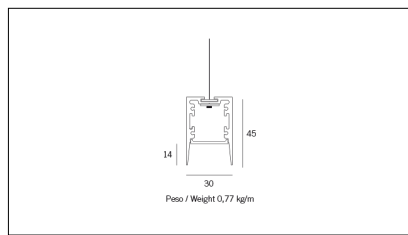

Codice Articolo	Articolo	Colore	Diffusore	Temperatura Luce (°K)	Potenza (W)	Lunghezza (mm)
1324.0127.00.94	MX1_27/DO-94 L=max 3 m	Bianco (94)	Opale			
1324.0127.01.94	MX1_27/DO/3000-94 L=3m - EMPTY STANDARD	Bianco (94)	Opale			3000
1324.0127.01.M10.94	MX1_27/DO/3000-94 L=3m - 10x EMPTY STANDARD	Bianco (94)	Opale			3000
1324.0127.120.2700.94	MX1_27/DO/9,6W/2700°K-94	Bianco (94)	Opale	2700	9,6	
1324.0127.120.4000.94	MX1_27/DO/9,6W/4000°K-94	Bianco (94)	Opale	4000	9,6	
1324.0127.120.94	MX1_27/DO/9,6W/3000°K-94	Bianco (94)	Opale	3000	9,6	
1324.0127.240.2700.94	MX1_27/DO/19.6W/2700°K-94	Bianco (94)	Opale	2700	19,6	
1324.0127.240.4000.94	MX1_27/DO/19.6W/4000°K-94	Bianco (94)	Opale	4000	19,6	
1324.0127.240.94	MX1_27/DO/19.6W/3000°K-94	Bianco (94)	Opale	3000	19,6	

Codice Articolo	Articolo	Colore	Diffusore	Temperatura Luce (°K)	Potenza (W)	Lunghezza (mm)
1324.01279.00.94	MX1_27/DP-94 L=max 3 m	Bianco (94)	Prismatizzato			
1324.01279.01.94	MX1_27/DP/3000-94 L=3m - EMPTY STANDARD	Bianco (94)	Prismatizzato			3000
1324.01279.01.M10.94	MX1_27/DP/3000-94 L=3m - 10x EMPTY STANDARD	Bianco (94)	Prismatizzato			3000
1324.01279.120.2700.94	MX1_27/DP/9,6W/2700°K-94	Bianco (94)	Prismatizzato	2700	9,6	
1324.01279.120.4000.94	MX1_27/DP/9,6W/4000°K-94	Bianco (94)	Prismatizzato	4000	9,6	
1324.01279.120.94	mx1_27 surface/3000-94#	Bianco (94)	Prismatizzato	3000	9,6	
1324.01279.240.2700.94	MX1_27/DP/19.6W/2700°K-94	Bianco (94)	Prismatizzato	2700	19,6	
1324.01279.240.4000.94	MX1_27/DP/19.6W/4000°K-94	Bianco (94)	Prismatizzato	4000	19,6	
1324.01279.240.94	MX1_27/DP/19.6W/3000°K-94	Bianco (94)	Prismatizzato	3000	19,6	