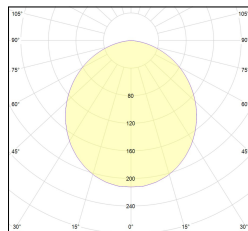

Codice Articolo	Articolo	Colore	Diffusore	Temperatura Luce (°K)	Potenza (W)	Lunghezza (mm)
1324.0127.00.94	MX1_27/DO-94 L=max 3 m	Bianco (94)	Opale			
1324.0127.01.94	MX1_27/DO/3000-94 L=3m - EMPTY STANDARD	Bianco (94)	Opale			3000
1324.0127.01.M10.94	MX1_27/DO/3000-94 L=3m - 10x EMPTY STANDARD	Bianco (94)	Opale			3000
1324.0127.120.2700.94	MX1_27/DO/9,6W/2700°K-94	Bianco (94)	Opale	2700	9,6	
1324.0127.120.4000.94	MX1_27/9,6W/4000°K-94	Bianco (94)	Opale	4000	9,6	
1324.0127.120.94	MX1_27/9,6W/3000°K-94	Bianco (94)	Opale	3000	9,6	
1324.0127.240.2700.94	MX1_27/19,6W/2700°K-94	Bianco (94)	Opale	2700	19,6	
1324.0127.240.4000.94	MX1_27/18,5W/4000°K-94	Bianco (94)	Opale	4000	19,6	
1324.0127.240.94	MX1_27/19,6W/3000°K-94	Bianco (94)	Opale	3000	19,6	

Codice Articolo	Articolo	Colore	Diffusore	Temperatura Luce (°K)	Potenza (W)	Lunghezza (mm)
1324.01279.00.94	MX1_27/DP-94 L=max 3 m	Bianco (94)	Prismatizzato			
1324.01279.01.94	MX1_27/DP/3000-94 L=3m - EMPTY STANDARD	Bianco (94)	Prismatizzato			3000
1324.01279.01.M10.94	MX1_27/DP/3000-94 L=3m - 10x EMPTY STANDARD	Bianco (94)	Prismatizzato			3000
1324.01279.120.2700.94	MX1_27/DP/9,6W/2700°K-94	Bianco (94)	Prismatizzato	2700	9,6	
1324.01279.120.4000.94	MX1_27/DP/9,6W/4000°K-94	Bianco (94)	Prismatizzato	4000	9,6	
1324.01279.120.94	mx1_27 surface/3000-94#	Bianco (94)	Prismatizzato	3000	9,6	
1324.01279.240.2700.94	MX1_27/DP/19.6W/2700°K-94	Bianco (94)	Prismatizzato	2700	19,6	
1324.01279.240.4000.94	MX1_27/DP/19.6W/4000°K-94	Bianco (94)	Prismatizzato	4000	19,6	
1324.01279.240.94	MX1_27/DP/19.6W/3000°K-94	Bianco (94)	Prismatizzato	3000	19,6	