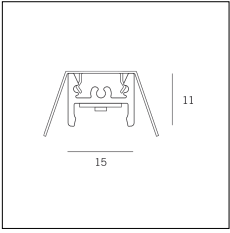

Article code	Name	Description	Watt (W)	Light Temperature (°K)	Length (mm)
1310.27.900	MKT_27/900/22,5W/3000°K	Profilo alluminio L=900 mm 22,5W 24V 2850lm 3000°K CRI>90 - Driver escluso	22.5	3000	900