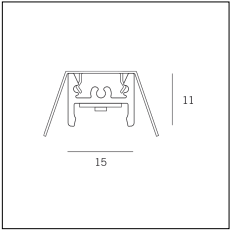

| Article code    | Name                | Description   | Colour     |
|-----------------|---------------------|---|------------|
| 1324.5227.94    | MX2_27/TC-4         | Testata di chiusura, finitura bianco / End cap, finishing white (1 pz.) | White (94) |
| 1324.5227.94.10 | MX2_27/TC-4 - 10 PZ | Testata di chiusura, finitura bianco / End cap, finishing white         | White (94) |

| Article code | Name                      | Description  |
|--------------|---------------------------|--|
| 1324.2227    | MX2_27/G090 (Solo taglio) | Taglio ad angolo orizzontale 90° / Horizontal corner's cut 90° |

| Article code | Name                      | Description  |
|--------------|---------------------------|--|
| 1324.3227    | MX2_27/GV90 (Solo taglio) | Taglio ad angolo verticale 90° / Vertical corner's cut 90° |

200 x 200

Powered by HTML.COM

| Article code | Name                       | Description  |
|--------------|----------------------------|--|
| 1324.4227    | MX2_27/GV270 (Solo taglio) | Taglio ad angolo verticale 270° / Vertical corner's cut 270° |