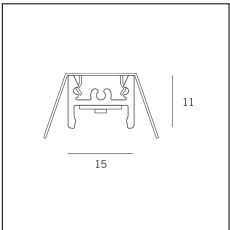

Article code	Name	Description	Watt (W)
1.97745	Driver LED 24V 200W IP67	Dimensioni 69 x 37 x 206 mm	200

Article code	Name	Description	Colour
1324.5227.94	MX2_27/TC-4	Testata di chiusura, finitura bianco / End cap, finishing white (1 pz.)	White (94)
1324.5227.94.10	MX2_27/TC-4 - 10 PZ	Testata di chiusura, finitura bianco / End cap, finishing white	White (94)

Article code	Name	Description
1324.2227	MX2_27/G090 (Solo taglio)	Taglio ad angolo orizzontale 90° / Horizontal corner's cut 90°

Article code	Name	Description
1324.3227	MX2_27/GV90 (Solo taglio)	Taglio ad angolo verticale 90° / Vertical corner's cut 90°

200 x 200

Powered by HTML.COM

Article code	Name	Description
1324.4227	MX2_27/GV270 (Solo taglio)	Taglio ad angolo verticale 270° / Vertical corner's cut 270°

Article code	Name	Description	Watt (W)	Light Temperature (°K)	Length (mm)
1310.27.300	MKT_27/300/7,5W/3000°K	Profilo alluminio L=300 mm 7,5W 24V 950lm 3000°K CRI>90 - Driver escluso	7,5	3000	300