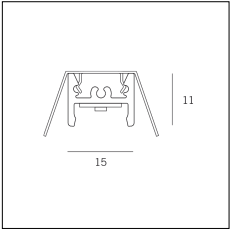

Article code	Name	Description
1324.2227	MX2_27/G090 (Solo taglio)	Taglio ad angolo orizzontale 90° / Horizontal corner's cut 90°

Article code	Name	Description
1324.3227	MX2_27/GV90 (Solo taglio)	Taglio ad angolo verticale 90° / Vertical corner's cut 90°

200 x 200

Powered by HTML.COM

Article code	Name	Description
1324.4227	MX2_27/GV270 (Solo taglio)	Taglio ad angolo verticale 270° / Vertical corner's cut 270°

Article code	Name	Description	Watt (W)	Light Temperature (°K)	Length (mm)
1310.27.300	MKT_27/300/7,5W/3000°K	Profilo alluminio L=300 mm 7,5W 24V 950lm 3000°K CRI>90 - Driver escluso	7,5	3000	300

Article code	Name	Description	Watt (W)	Light Temperature (°K)	Length (mm)
1310.27.600	MKT_27/600/15W/3000°K	Profilo alluminio L=600 mm 15W 24V 1900lm 3000°K CRI>90 - Driver escluso	15	3000	600

Article code	Name	Description	Watt (W)	Light Temperature (°K)	Length (mm)
1310.27.900	MKT_27/900/22,5W/3000°K	Profilo alluminio L=900 mm 22,5W 24V 2850lm 3000°K CRI>90 - Driver escluso	22.5	3000	900