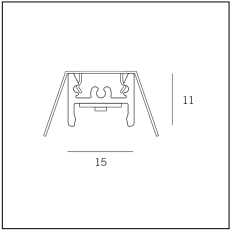

Article code	Name	Description
1324.2227	MX2_27/G090 (Solo taglio)	Taglio ad angolo orizzontale 90° / Horizontal corner's cut 90°

Article code	Name	Description
1324.3227	MX2_27/GV90 (Solo taglio)	Taglio ad angolo verticale 90° / Vertical corner's cut 90°

200 x 200

Powered by HTML.COM

Article code	Name	Description
1324.4227	MX2_27/GV270 (Solo taglio)	Taglio ad angolo verticale 270° / Vertical corner's cut 270°

Article code	Name	Description	Watt (W)	Light Temperature (°K)	Length (mm)
1310.27.300	MKT_27/300/7,5W/3000°K	Profilo alluminio L=300 mm 7,5W 24V 950lm 3000°K CRI>90 - Driver escluso	7,5	3000	300

Article code	Name	Description	Watt (W)	Light Temperature (°K)	Length (mm)
1310.27.600	MKT_27/600/15W/3000°K	Profilo alluminio L=600 mm 15W 24V 1900lm 3000°K CRI>90 - Driver escluso	15	3000	600

Article code	Name	Description	Watt (W)	Light Temperature (°K)	Length (mm)
1310.27.900	MKT_27/900/22,5W/3000°K	Profilo alluminio L=900 mm 22,5W 24V 2850lm 3000°K CRI>90 - Driver escluso	22.5	3000	900