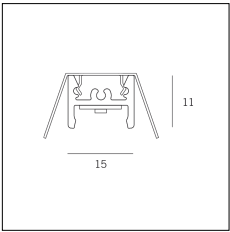

Article code	Name	Description	Watt (W)
1.97745	Driver LED 24V 200W IP67	Dimensioni 69 x 37 x 206 mm	200

Article code	Name	Description	Colour
1324.5227.94	MX2_27/TC-4	Testata di chiusura, finitura bianco / End cap, finishing white (1 pz.)	White (94)
1324.5227.94.10	MX2_27/TC-4 - 10 PZ	Testata di chiusura, finitura bianco / End cap, finishing white	White (94)

Article code	Name	Description
1324.2227	MX2_27/G090 (Solo taglio)	Taglio ad angolo orizzontale 90° / Horizontal corner's cut 90°

Article code	Name	Description
1324.3227	MX2_27/GV90 (Solo taglio)	Taglio ad angolo verticale 90° / Vertical corner's cut 90°

200 x 200

Powered by HTML.COM

Article code	Name	Description
1324.4227	MX2_27/GV270 (Solo taglio)	Taglio ad angolo verticale 270° / Vertical corner's cut 270°

Article code	Name	Description	Watt (W)	Light Temperature (°K)	Length (mm)
1310.27.300	MKT_27/300/7,5W/3000°K	Profilo alluminio L=300 mm 7,5W 24V 950lm 3000°K CRI>90 - Driver escluso	7,5	3000	300

Article code	Name	Description	Watt (W)	Light Temperature (°K)	Length (mm)
1310.27.600	MKT_27/600/15W/3000°K	Profilo alluminio L=600 mm 15W 24V 1900lm 3000°K CRI>90 - Driver escluso	15	3000	600

Article code	Name	Description	Watt (W)	Light Temperature (°K)	Length (mm)
1310.27.900	MKT_27/900/22,5W/3000°K	Profilo alluminio L=900 mm 22,5W 24V 2850lm 3000°K CRI>90 - Driver escluso	22.5	3000	900