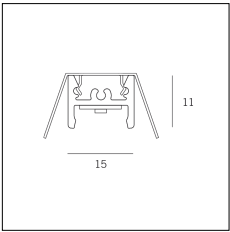

Article code	Name	Description
1324.2227	MX2_27/G090 (Solo taglio)	Taglio ad angolo orizzontale 90° / Horizontal corner's cut 90°

Article code	Name	Description
1324.3227	MX2_27/GV90 (Solo taglio)	Taglio ad angolo verticale 90° / Vertical corner's cut 90°

200 x 200

Powered by HTML.COM

Article code	Name	Description
1324.4227	MX2_27/GV270 (Solo taglio)	Taglio ad angolo verticale 270° / Vertical corner's cut 270°

Article code	Name	Description	Watt (W)	Light Temperature (°K)	Length (mm)
1310.27.300	MKT_27/300/7,5W/3000°K	Profilo alluminio L=300 mm 7,5W 24V 950lm 3000°K CRI>90 - Driver escluso	7,5	3000	300

Article code	Name	Description	Watt (W)	Light Temperature (°K)	Length (mm)
1310.27.600	MKT_27/600/15W/3000°K	Profilo alluminio L=600 mm 15W 24V 1900lm 3000°K CRI>90 - Driver escluso	15	3000	600

Article code	Name	Description	Watt (W)	Light Temperature (°K)	Length (mm)
1310.27.900	MKT_27/900/22,5W/3000°K	Profilo alluminio L=900 mm 22,5W 24V 2850lm 3000°K CRI>90 - Driver escluso	22.5	3000	900