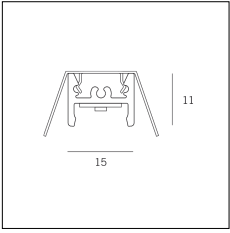

Article code	Name	Description	Watt (W)
1.97745	Driver LED 24V 200W IP67	Dimensioni 69 x 37 x 206 mm	200

Article code	Name	Description	Colour
1324.5227.94	MX2_27/TC-4	Testata di chiusura, finitura bianco / End cap, finishing white (1 pz.)	White (94)
1324.5227.94.10	MX2_27/TC-4 - 10 PZ	Testata di chiusura, finitura bianco / End cap, finishing white	White (94)

Article code	Name	Description
1324.2227	MX2_27/G090 (Solo taglio)	Taglio ad angolo orizzontale 90° / Horizontal corner's cut 90°

Article code	Name	Description
1324.3227	MX2_27/GV90 (Solo taglio)	Taglio ad angolo verticale 90° / Vertical corner's cut 90°

200 x 200

Powered by HTML.COM

Article code	Name	Description
1324.4227	MX2_27/GV270 (Solo taglio)	Taglio ad angolo verticale 270° / Vertical corner's cut 270°

Article code	Name	Description	Watt (W)	Light Temperature (°K)	Length (mm)
1310.27.300	MKT_27/300/7,5W/3000°K	Profilo alluminio L=300 mm 7,5W 24V 950lm 3000°K CRI>90 - Driver escluso	7,5	3000	300

Article code	Name	Description	Watt (W)	Light Temperature (°K)	Length (mm)
1310.27.600	MKT_27/600/15W/3000°K	Profilo alluminio L=600 mm 15W 24V 1900lm 3000°K CRI>90 - Driver escluso	15	3000	600

Article code	Name	Description	Watt (W)	Light Temperature (°K)	Length (mm)
1310.27.900	MKT_27/900/22,5W/3000°K	Profilo alluminio L=900 mm 22,5W 24V 2850lm 3000°K CRI>90 - Driver escluso	22.5	3000	900