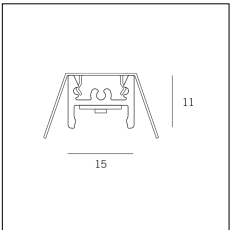

Article code	Name	Description
1324.2227	MX2_27/G090 (Solo taglio)	Taglio ad angolo orizzontale 90° / Horizontal corner's cut 90°

Article code	Name	Description
1324.3227	MX2_27/GV90 (Solo taglio)	Taglio ad angolo verticale 90° / Vertical corner's cut 90°

200 x 200

Powered by HTML.COM

Article code	Name	Description
1324.4227	MX2_27/GV270 (Solo taglio)	Taglio ad angolo verticale 270° / Vertical corner's cut 270°

Article code	Name	Description	Watt (W)	Light Temperature (°K)	Length (mm)
1310.27.300	MKT_27/300/7,5W/3000°K	Profilo alluminio L=300 mm 7,5W 24V 950lm 3000°K CRI>90 - Driver escluso	7,5	3000	300