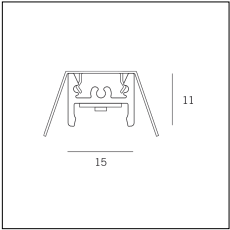

Article code	Name	Description	Watt (W)
1.97745	Driver LED 24V 200W IP67	Dimensioni 69 x 37 x 206 mm	200

Article code	Name	Description	Colour
1324.5227.94	MX2_27/TC-4	Testata di chiusura, finitura bianco / End cap, finishing white (1 pz.)	White (94)
1324.5227.94.10	MX2_27/TC-4 - 10 PZ	Testata di chiusura, finitura bianco / End cap, finishing white	White (94)

Article code	Name	Description
1324.2227	MX2_27/G090 (Solo taglio)	Taglio ad angolo orizzontale 90° / Horizontal corner's cut 90°

Article code	Name	Description
1324.3227	MX2_27/GV90 (Solo taglio)	Taglio ad angolo verticale 90° / Vertical corner's cut 90°

200 x 200

Powered by HTML.COM

Article code	Name	Description
1324.4227	MX2_27/GV270 (Solo taglio)	Taglio ad angolo verticale 270° / Vertical corner's cut 270°

Article code	Name	Description	Watt (W)	Light Temperature (°K)	Length (mm)
1310.27.300	MKT_27/300/7,5W/3000°K	Profilo alluminio L=300 mm 7,5W 24V 950lm 3000°K CRI>90 - Driver escluso	7,5	3000	300

Article code	Name	Description	Watt (W)	Light Temperature (°K)	Length (mm)
1310.27.600	MKT_27/600/15W/3000°K	Profilo alluminio L=600 mm 15W 24V 1900lm 3000°K CRI>90 - Driver escluso	15	3000	600

Article code	Name	Description	Watt (W)	Light Temperature (°K)	Length (mm)
1310.27.900	MKT_27/900/22,5W/3000°K	Profilo alluminio L=900 mm 22,5W 24V 2850lm 3000°K CRI>90 - Driver escluso	22.5	3000	900