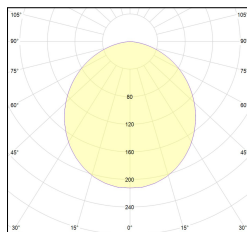

Conforme alla direttiva ROHS

Classe di isolamento

Equipaggiamento

Tipo di smaltimento

Indice di protezione

Voltaggio di funzionamento

Codice Articolo	Articolo	Colore	Tipo di incasso	Temperatura Luce (°K)	Potenza (W)	Lunghezza (mm)
1324.0227.00.94	MX2_27-94 L=max 3 m	Bianco (94)	Cartongesso			
1324.0227.01.94	MX2_27/3000-94 L=3m - EMPTY STANDARD	Bianco (94)	Cartongesso			3000
1324.0227.01.M5.94	MX2_27/3000-94 L=3m - 5x EMPTY STANDARD	Bianco (94)	Cartongesso			3000
1324.0227.120.2700.94	MX2_27/9.6W/2700°K-94	Bianco (94)	Cartongesso	2700	9,6	
1324.0227.120.4000.94	MX2_27/9.6W/4000°K-94	Bianco (94)	Cartongesso	4000	9,6	
1324.0227.120.94	MX2_27/9.6W/3000°K-94	Bianco (94)	Cartongesso	3000	9,6	
1324.0227.240.2700.94	MX2_27/19.6W/2700°K-94	Bianco (94)	Cartongesso	2700	19,6	
1324.0227.240.4000.94	MX2_27/18.5W/4000°K-94	Bianco (94)	Cartongesso	4000	19,6	
1324.0227.240.94	MX2_27/19.6W/3000°K-94	Bianco (94)	Cartongesso	3000	19,6	