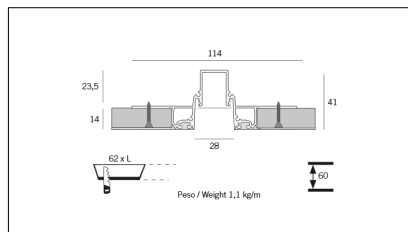

Conforme alla direttiva ROHS

Classe di isolamento

Equipaggiamento

Tipo di smaltimento

Indice di protezione

Voltaggio di funzionamento

Codice Articolo	Articolo	Colore	Tipo di incasso	Temperatura Luce (°K)	Potenza (W)	Lunghezza (mm)
1324.0227.00.94	MX2_27-94 L=max 3 m	Bianco (94)	Cartongesso			
1324.0227.01.94	MX2_27/3000-94 L=3m - EMPTY STANDARD	Bianco (94)	Cartongesso			3000
1324.0227.01.M5.94	MX2_27/3000-94 L=3m - 5x EMPTY STANDARD	Bianco (94)	Cartongesso			3000
1324.0227.120.2700.94	MX2_27/9.6W/2700°K-94	Bianco (94)	Cartongesso	2700	9,6	
1324.0227.120.4000.94	MX2_27/9.6W/4000°K-94	Bianco (94)	Cartongesso	4000	9,6	
1324.0227.120.94	MX2_27/9.6W/3000°K-94	Bianco (94)	Cartongesso	3000	9,6	
1324.0227.240.2700.94	MX2_27/19.6W/2700°K-94	Bianco (94)	Cartongesso	2700	19,6	
1324.0227.240.4000.94	MX2_27/18.5W/4000°K-94	Bianco (94)	Cartongesso	4000	19,6	
1324.0227.240.94	MX2_27/19.6W/3000°K-94	Bianco (94)	Cartongesso	3000	19,6	

Codice Articolo	Nome	Descrizione	Potenza (W)	Tipo di Driver
1.024020	Driver LED 24V 20W IP20	Dimensioni 36 x 16 x 103 mm	20	On/Off

Codice Articolo	Nome	Descrizione	Potenza (W)	Tipo di Driver
1.024030	Driver LED 24V 30W IP20	Dimensioni 50 x 17 x 156 mm	30	On/Off

Codice Articolo	Nome	Descrizione	Potenza (W)	Tipo di Driver	Colore
1.024050	Driver LED 24V 50W IP20	Dimensioni 59 x 29 x 167 mm	50	On/Off	

Codice Articolo	Nome	Descrizione	Potenza (W)	Tipo di Driver
1.024075	Driver LED 24V 75W IP20	Dimensioni 61 x 29 x 184 mm	75	On/Off

200 x 200

Powered by HTML.COM

Codice Articolo	Nome	Descrizione
1324.4227	MX2_27/GV270 (Solo taglio)	Taglio ad angolo verticale 270° / Vertical corner's cut 270°

Codice Articolo	Nome	Descrizione	Potenza (W)	Temperatura Luce (°K)	Lunghezza (mm)
1310.27.300	MKT_27/300/7,5W/3000°K	Profilo alluminio L=300 mm 7,5W 24V 950lm 3000°K CRI>90 - Driver escluso	7,5	3000	300