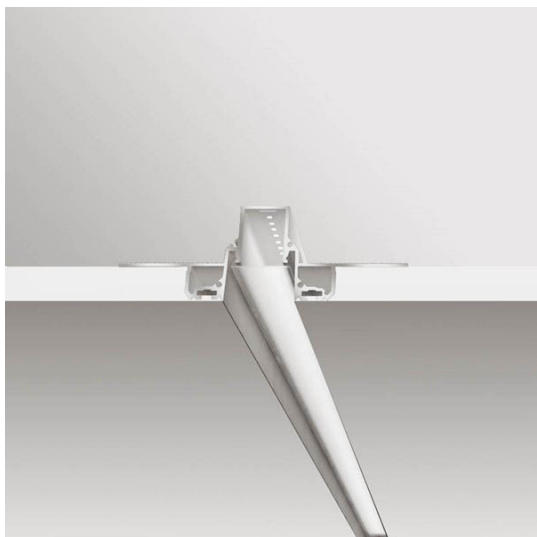

MACROLUX

mx2_27

Profili - Incasso

Colore: Bianco (94)

Temperatura Luce (°K): 2700 | 3000 | 4000

Potenza (W): 9,6 | 19,6

Flusso luminoso (lm): 1020 | 1130 | 1210 | 2030 | 2240 | 2380

Classe energetica: A+

CRI (Resa Cromatica): >90

IP: 40

Classe: Class III

Voltaggio (V): 24V

Tipo di incasso: Cartongesso

Pezzi: 1 | 5

Lunghezza (mm): 3000

Conforme alle direttive Europee

Conforme alla direttiva ROHS

Classe di isolamento

Equipaggiamento

Tipo di smaltimento

Indice di protezione

Voltaggio di funzionamento