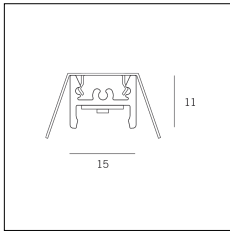

Codice Articolo	Nome	Descrizione	Potenza (W)	Temperatura Luce (°K)	Lunghezza (mm)
1310.27.900	MKT_27/900/22,5W/3000°K	Profilo alluminio L=900 mm 22,5W 24V 2850lm 3000°K CRI>90 - Driver escluso	22.5	3000	900