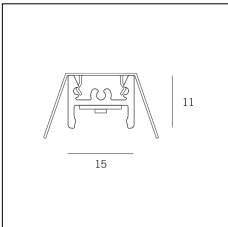

Codice Articolo	Nome	Descrizione
1324.2227	MX2_27/G090 (Solo taglio)	Taglio ad angolo orizzontale 90° / Horizontal corner's cut 90°

Codice Articolo	Nome	Descrizione
1324.3227	MX2_27/GV90 (Solo taglio)	Taglio ad angolo verticale 90° / Vertical corner's cut 90°

200 x 200

Powered by HTML.COM

Codice Articolo	Nome	Descrizione
1324.4227	MX2_27/GV270 (Solo taglio)	Taglio ad angolo verticale 270° / Vertical corner's cut 270°

Codice Articolo	Nome	Descrizione	Potenza (W)	Temperatura Luce (°K)	Lunghezza (mm)
1310.27.300	MKT_27/300/7,5W/3000°K	Profilo alluminio L=300 mm 7,5W 24V 950lm 3000°K CRI>90 - Driver escluso	7,5	3000	300