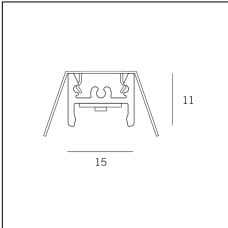

Codice Articolo	Nome	Descrizione
1324.2227	MX2_27/G090 (Solo taglio)	Taglio ad angolo orizzontale 90° / Horizontal corner's cut 90°

Codice Articolo	Nome	Descrizione
1324.3227	MX2_27/GV90 (Solo taglio)	Taglio ad angolo verticale 90° / Vertical corner's cut 90°

200 x 200

Powered by HTML.COM

Codice Articolo	Nome	Descrizione
1324.4227	MX2_27/GV270 (Solo taglio)	Taglio ad angolo verticale 270° / Vertical corner's cut 270°

Codice Articolo	Nome	Descrizione	Potenza (W)	Temperatura Luce (°K)	Lunghezza (mm)
1310.27.300	MKT_27/300/7,5W/3000°K	Profilo alluminio L=300 mm 7,5W 24V 950lm 3000°K CRI>90 - Driver escluso	7,5	3000	300