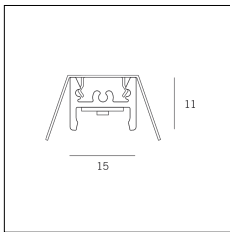

Codice Articolo	Nome	Descrizione	Potenza (W)	Temperatura Luce (°K)	Lunghezza (mm)
1310.27.1500	MKT_27/1500/37,5W/3000°K	Profilo alluminio L=1500 mm 37,5W 24V 4750lm 3000°K CRI>90 - Driver escluso	37.5	3000	1500