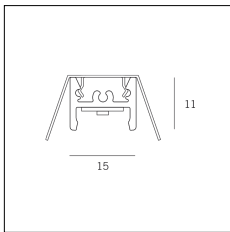

Codice Articolo	Nome	Descrizione	Potenza (W)	Temperatura Luce (°K)	Lunghezza (mm)
1310.27.1200	MKT_27/1200/30W/3000°K	Profilo alluminio L=1200 mm 30W 24V 3800lm 3000°K CRI>90 - Driver escluso	30	3000	1200