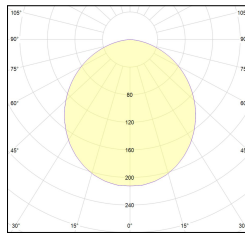

MACROLUX

Codice Articolo	Articolo	Colore	Tipo di incasso	Diffusore	Lunghezza (mm)
1324.0045.00.94	MX0_45/DO-94 L=max 3m	Bianco (94)	Cartongesso	Opale	
1324.0045.01.94	MX0_45/DO/3000-94 L=3m - EMPTY STANDARD	Bianco (94)	Cartongesso	Opale	3000
1324.00459.00.94	MX0_45/DP-94 L=max 3 m	Bianco (94)	Cartongesso	Prismatizzato	
1324.00459.01.94	MX0_45/DP/3000-94 L=3m - EMPTY STANDARD	Bianco (94)	Cartongesso	Prismatizzato	3000