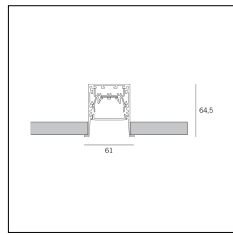

MACROLUX

Codice Articolo	Articolo	Colore	Tipo di incasso	Diffusore	Lunghezza (mm)
1324.0045.00.94	MX0_45/DO-94 L=max 3m	Bianco (94)	Cartongesso	Opale	
1324.0045.01.94	MX0_45/DO/3000-94 L=3m - EMPTY STANDARD	Bianco (94)	Cartongesso	Opale	3000
1324.00459.00.94	MX0_45/DP-94 L=max 3 m	Bianco (94)	Cartongesso	Prismatizzato	
1324.00459.01.94	MX0_45/DP/3000-94 L=3m - EMPTY STANDARD	Bianco (94)	Cartongesso	Prismatizzato	3000