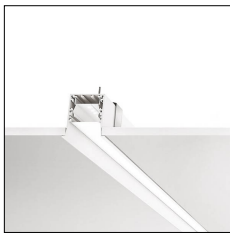

MACROLUX

Codice Articolo	Articolo	Colore	Tipo di incasso	Diffusore	Lunghezza (mm)
1324.0045.00.94	MX0_45/DO-94 L=max 3m	Bianco (94)	Cartongesso	Opale	
1324.0045.01.94	MX0_45/DO/3000-94 L=3m - EMPTY STANDARD	Bianco (94)	Cartongesso	Opale	3000
1324.00459.00.94	MX0_45/DP-94 L=max 3 m	Bianco (94)	Cartongesso	Prismatizzato	
1324.00459.01.94	MX0_45/DP/3000-94 L=3m - EMPTY STANDARD	Bianco (94)	Cartongesso	Prismatizzato	3000