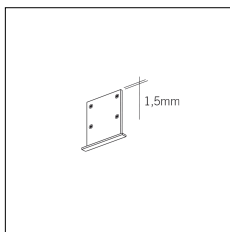

Codice Articolo	Nome	Descrizione	Colore
1324.5045.94	MO_45/TC-94	Testata di chiusura, finitura bianco - Compatibile con MXO_45 e MTO_45	Bianco (94)
1324.5045.94.10	MO_45/TC-94 - 10 PZ	Testata di chiusura, finitura bianco - Compatibile con MXO_45 e MTO_45	Bianco (94)