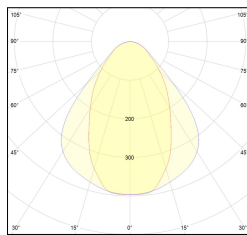

MACROLUX

Codice Articolo	Articolo	Colore	Diffusore	Lunghezza (mm)
1324.0145.00.92	MX1_45/D0-92 L=max 3 m	Nero (92)	Opale	
1324.0145.01.92	MX1_45/D0/3000-92 L=3m - EMPTY STANDARD	Nero (92)	Opale	3000
1324.01459.00.92	MX1_45/DP-92 L=max 3 m	Nero (92)		
1324.01459.01.92	MX1_45/DP/3000-92 L=3m - EMPTY STANDARD	Nero (92)	Prismatizzato	3000

Codice Articolo	Articolo	Colore	Diffusore	Lunghezza (mm)
1324.0145.00.94	MX1_45/D0-94 L=max 3 m	Bianco (94)	Opale	
1324.0145.01.94	MX1_45/D0/3000-94 L=3m - EMPTY STANDARD	Bianco (94)	Opale	3000
1324.01459.00.94	MX1_45/DP-94 L=max 3 m	Bianco (94)		
1324.01459.01.94	MX1_45/DP/3000-94 L=3m - EMPTY STANDARD	Bianco (94)	Prismatizzato	3000