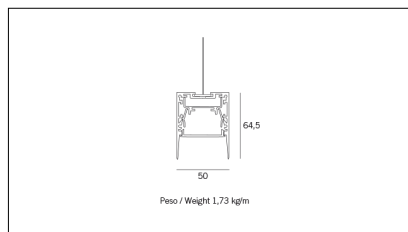

Codice Articolo	Articolo	Colore	Diffusore	Lunghezza (mm)
1324.0145.00.94	MX1_45/DO-94 L=max 3 m	Bianco (94)	Opale	
1324.0145.01.94	MX1_45/DO/3000-94 L=3m - EMPTY STANDARD	Bianco (94)	Opale	3000
1324.01459.00.94	MX1_45/DP-94 L=max 3 m	Bianco (94)		
1324.01459.01.94	MX1_45/DP/3000-94 L=3m - EMPTY STANDARD	Bianco (94)	Prismatizzato	3000

200 x 200

Powered by HTML.COM

Codice Articolo	Nome	Descrizione
1324.4145	MX1_45/GV270	Connessione ad angolo verticale 270°, Vertical connection corner 270°

Codice Articolo	Nome	Descrizione	Lunghezza (mm)
134.0145.01	M_45/H/3000 L=3m - EMPTY STANDARD	Profilo alluminio H interna, serie M45 - Senza taglio a misura	3000