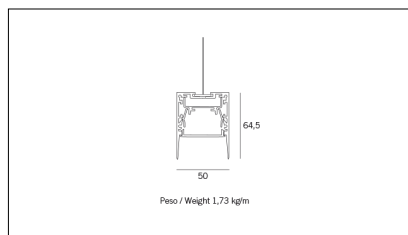

MACROLUX

Codice Articolo	Articolo	Colore	Diffusore	Lunghezza (mm)
1324.0145.00.92	MX1_45/D0-92 L=max 3 m	Nero (92)	Opale	
1324.0145.01.92	MX1_45/D0/3000-92 L=3m - EMPTY STANDARD	Nero (92)	Opale	3000
1324.01459.00.92	MX1_45/DP-92 L=max 3 m	Nero (92)		
1324.01459.01.92	MX1_45/DP/3000-92 L=3m - EMPTY STANDARD	Nero (92)	Prismatizzato	3000

Codice Articolo	Articolo	Colore	Diffusore	Lunghezza (mm)
1324.0145.00.94	MX1_45/D0-94 L=max 3 m	Bianco (94)	Opale	
1324.0145.01.94	MX1_45/D0/3000-94 L=3m - EMPTY STANDARD	Bianco (94)	Opale	3000
1324.01459.00.94	MX1_45/DP-94 L=max 3 m	Bianco (94)		
1324.01459.01.94	MX1_45/DP/3000-94 L=3m - EMPTY STANDARD	Bianco (94)	Prismatizzato	3000

Codice Articolo	Nome	Descrizione	Temperatura Luce (°K)	Potenza (W)	Lunghezza (mm)
1324.17.500.2700	M_45/500/10W/2700°K	Profilo alluminio interno "H" + LED 19.6W/m, 24V, 2700°K - Lunghezza 500 mm Driver escluso	2700	9	500

200 x 200

Powered by HTML.COM

Codice Articolo	Nome	Descrizione
1324.4145	MX1_45/GV270	Connessione ad angolo verticale 270° / Vertical connection corner 270°

Codice Articolo	Nome	Descrizione	Lunghezza (mm)
134.0145.01	M_45/H/3000 L=3m - EMPTY STANDARD	Profilo alluminio H interna, serie M45 - Senza taglio a misura	3000