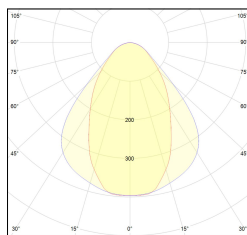

MACROLUX

Codice Articolo	Articolo	Colore	Diffusore	Lunghezza (mm)
1324.0145.00.92	MX1_45/D0-92 L=max 3 m	Nero (92)	Opale	
1324.0145.01.92	MX1_45/D0/3000-92 L=3m - EMPTY STANDARD	Nero (92)	Opale	3000
1324.01459.00.92	MX1_45/DP-92 L=max 3 m	Nero (92)		
1324.01459.01.92	MX1_45/DP/3000-92 L=3m - EMPTY STANDARD	Nero (92)	Prismatizzato	3000

Codice Articolo	Articolo	Colore	Diffusore	Lunghezza (mm)
1324.0145.00.94	MX1_45/D0-94 L=max 3 m	Bianco (94)	Opale	
1324.0145.01.94	MX1_45/D0/3000-94 L=3m - EMPTY STANDARD	Bianco (94)	Opale	3000
1324.01459.00.94	MX1_45/DP-94 L=max 3 m	Bianco (94)		
1324.01459.01.94	MX1_45/DP/3000-94 L=3m - EMPTY STANDARD	Bianco (94)	Prismatizzato	3000