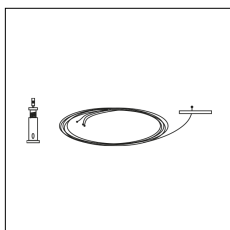

Codice Articolo	Nome	Descrizione
1324.8145	M_45/KS	Kit sospensione h. 1.8 mt / Hanging kit h. 1.8 mt (1 pz.)