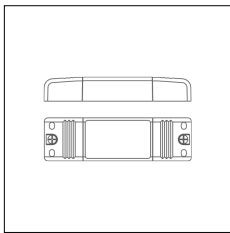

Codice Articolo	Nome	Descrizione	Potenza (W)	Tipo di Driver
1.024075	Driver LED 24V 75W IP20		75	On/Off