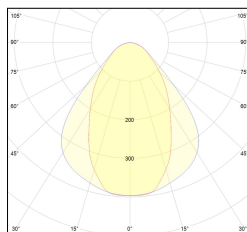

Codice Articolo	Articolo	Colore	Diffusore	Lunghezza (mm)
1324.0145.00.98	MX1_45/DO-98 L=max 3 m	Grigio anodizzato (98)	Opale	
1324.0145.01.98	MX1_45/DO/3000-98 L=3m - EMPTY STANDARD	Grigio anodizzato (98)	Opale	3000
1324.01459.00.98	MX1_45/DP-98 L=max 3 m	Grigio anodizzato (98)		
1324.01459.01.98	MX1_45/DP/3000-98 L=3m - EMPTY STANDARD	Grigio anodizzato (98)	Prismatizzato	3000