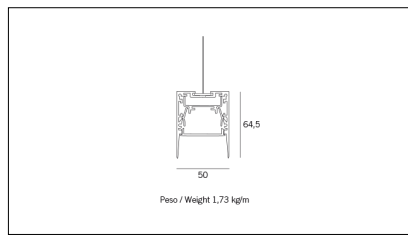

MACROLUX

Codice Articolo	Articolo	Colore	Diffusore	Lunghezza (mm)
1324.0145.00.92	MX1_45/D0-92 L=max 3 m	Nero (92)	Opale	
1324.0145.01.92	MX1_45/D0/3000-92 L=3m - EMPTY STANDARD	Nero (92)	Opale	3000
1324.01459.00.92	MX1_45/DP-92 L=max 3 m	Nero (92)		
1324.01459.01.92	MX1_45/DP/3000-92 L=3m - EMPTY STANDARD	Nero (92)	Prismatizzato	3000

Codice Articolo	Articolo	Colore	Diffusore	Lunghezza (mm)
1324.0145.00.94	MX1_45/D0-94 L=max 3 m	Bianco (94)	Opale	
1324.0145.01.94	MX1_45/D0/3000-94 L=3m - EMPTY STANDARD	Bianco (94)	Opale	3000
1324.01459.00.94	MX1_45/DP-94 L=max 3 m	Bianco (94)		
1324.01459.01.94	MX1_45/DP/3000-94 L=3m - EMPTY STANDARD	Bianco (94)	Prismatizzato	3000

200 x 200

Powered by HTML.COM

Codice Articolo	Nome	Descrizione
1324.4145	MX1_45/GV270	Connessione ad angolo verticale 270° / Vertical connection corner 270°

Codice Articolo	Nome	Descrizione	Lunghezza (mm)
134.0145.01	M_45/H/3000 L=3m - EMPTY STANDARD	Profilo alluminio H interna, serie M45 - Senza taglio a misura	3000