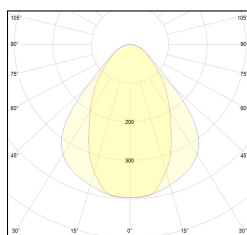

MACROLUX

Codice Articolo	Articolo	Colore	Diffusore	Lunghezza (mm)
1324.0145.00.92	MX1_45/DO-92 L=max 3 m	Nero (92)	Opale	
1324.0145.01.92	MX1_45/DO/3000-92 L=3m - EMPTY STANDARD	Nero (92)	Opale	3000
1324.01459.00.92	MX1_45/DP-92 L=max 3 m	Nero (92)		
1324.01459.01.92	MX1_45/DP/3000-92 L=3m - EMPTY STANDARD	Nero (92)	Prismatizzato	3000

Codice Articolo	Articolo	Colore	Diffusore	Lunghezza (mm)
1324.0145.00.94	MX1_45/DO-94 L=max 3 m	Bianco (94)	Opale	
1324.0145.01.94	MX1_45/DO/3000-94 L=3m - EMPTY STANDARD	Bianco (94)	Opale	3000
1324.01459.00.94	MX1_45/DP-94 L=max 3 m	Bianco (94)		
1324.01459.01.94	MX1_45/DP/3000-94 L=3m - EMPTY STANDARD	Bianco (94)	Prismatizzato	3000