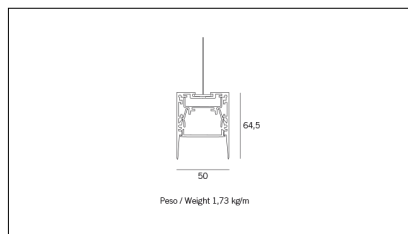

Codice Articolo	Articolo	Colore	Diffusore	Lunghezza (mm)
1324.0145.00.94	MX1_45/D0-94 L=max 3 m	Bianco (94)	Opale	
1324.0145.01.94	MX1_45/D0/3000-94 L=3m - EMPTY STANDARD	Bianco (94)	Opale	3000
1324.01459.00.94	MX1_45/DP-94 L=max 3 m	Bianco (94)		
1324.01459.01.94	MX1_45/DP/3000-94 L=3m - EMPTY STANDARD	Bianco (94)	Prismatizzato	3000

200 x 200

Powered by HTML.COM

Codice Articolo	Nome	Descrizione
1324.4145	MX1_45/GV270	Connessione ad angolo verticale 270° / Vertical connection corner 270°

Codice Articolo	Nome	Descrizione	Lunghezza (mm)
134.0145.01	M_45/H/3000 L=3m - EMPTY STANDARD	Profilo alluminio H interna, serie M45 - Senza taglio a misura	3000