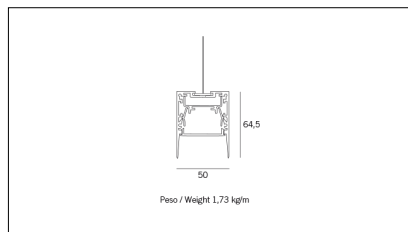

MACROLUX

Codice Articolo	Articolo	Colore	Diffusore	Lunghezza (mm)
1324.0145.00.92	MX1_45/DO-92 L=max 3 m	Nero (92)	Opale	
1324.0145.01.92	MX1_45/DO/3000-92 L=3m - EMPTY STANDARD	Nero (92)	Opale	3000
1324.01459.00.92	MX1_45/DP-92 L=max 3 m	Nero (92)		
1324.01459.01.92	MX1_45/DP/3000-92 L=3m - EMPTY STANDARD	Nero (92)	Prismatizzato	3000