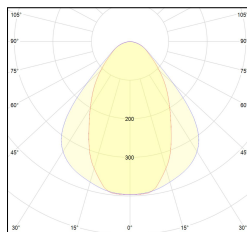

MACROLUX

Codice Articolo	Articolo	Colore	Diffusore	Lunghezza (mm)
1324.0145.00.92	MX1_45/DO-92 L=max 3 m	Nero (92)	Opale	
1324.0145.01.92	MX1_45/DO/3000-92 L=3m - EMPTY STANDARD	Nero (92)	Opale	3000
1324.01459.00.92	MX1_45/DP-92 L=max 3 m	Nero (92)		
1324.01459.01.92	MX1_45/DP/3000-92 L=3m - EMPTY STANDARD	Nero (92)	Prismatizzato	3000