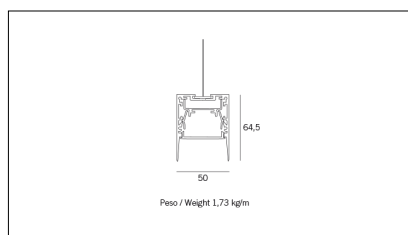

MACROLUX

Codice Articolo	Articolo	Colore	Diffusore	Lunghezza (mm)
1324.0145.00.92	MX1_45/DO-92 L=max 3 m	Nero (92)	Opale	
1324.0145.01.92	MX1_45/DO/3000-92 L=3m - EMPTY STANDARD	Nero (92)	Opale	3000
1324.01459.00.92	MX1_45/DP-92 L=max 3 m	Nero (92)		
1324.01459.01.92	MX1_45/DP/3000-92 L=3m - EMPTY STANDARD	Nero (92)	Prismatizzato	3000

Codice Articolo	Articolo	Colore	Diffusore	Lunghezza (mm)
1324.0145.00.94	MX1_45/DO-94 L=max 3 m	Bianco (94)	Opale	
1324.0145.01.94	MX1_45/DO/3000-94 L=3m - EMPTY STANDARD	Bianco (94)	Opale	3000
1324.01459.00.94	MX1_45/DP-94 L=max 3 m	Bianco (94)		
1324.01459.01.94	MX1_45/DP/3000-94 L=3m - EMPTY STANDARD	Bianco (94)	Prismatizzato	3000

200 x 200

Powered by HTML.COM

Codice Articolo	Nome	Descrizione
1324.4145	MX1_45/GV270	Connessione ad angolo verticale 270°, Vertical connection corner 270°

Codice Articolo	Nome	Descrizione	Lunghezza (mm)
134.0145.01	M_45/H/3000 L=3m - EMPTY STANDARD	Profilo alluminio H interna, serie M45 - Senza taglio a misura	3000