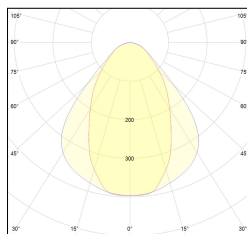

MACROLUX

Codice Articolo	Articolo	Colore	Diffusore	Lunghezza (mm)
1324.0145.00.92	MX1_45/D0-92 L=max 3 m	Nero (92)	Opale	
1324.0145.01.92	MX1_45/D0/3000-92 L=3m - EMPTY STANDARD	Nero (92)	Opale	3000
1324.01459.00.92	MX1_45/DP-92 L=max 3 m	Nero (92)		
1324.01459.01.92	MX1_45/DP/3000-92 L=3m - EMPTY STANDARD	Nero (92)	Prismatizzato	3000

Codice Articolo	Articolo	Colore	Diffusore	Lunghezza (mm)
1324.0145.00.94	MX1_45/D0-94 L=max 3 m	Bianco (94)	Opale	
1324.0145.01.94	MX1_45/D0/3000-94 L=3m - EMPTY STANDARD	Bianco (94)	Opale	3000
1324.01459.00.94	MX1_45/DP-94 L=max 3 m	Bianco (94)		
1324.01459.01.94	MX1_45/DP/3000-94 L=3m - EMPTY STANDARD	Bianco (94)	Prismatizzato	3000