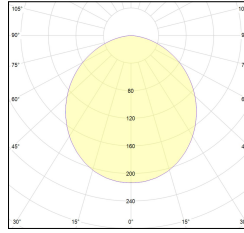

MACROLUX

Codice Articolo	Articolo	Colore	Tipo di incasso	Temperatura Luce (°K)	Potenza (W)	Lunghezza (mm)
1312.0045.00.94	ML_45/DO-94 L=max 3m	Bianco (94)	Cartongesso			
1312.0045.01.94	ML_45/DO/3000-94 L=3m - EMPTY STANDARD	Bianco (94)	Cartongesso			3000
1312.0045.120.2700.94	ML_45/9,6W/2700°K-94	Bianco (94)	Cartongesso	2700	9,6	
1312.0045.120.4000.94	ML_45/9,6W/4000°K-94	Bianco (94)	Cartongesso	4000	9,6	
1312.0045.120.94	ML_45/9,6W/3000°K-94	Bianco (94)	Cartongesso	3000	9,6	
1312.0045.240.2700.94	ML_45/19.6W/2700°K-94	Bianco (94)	Cartongesso	2700	19,6	
1312.0045.240.4000.94	ML_45/DO/19.6W/4000°K-94	Bianco (94)	Cartongesso	4000	19,6	
1312.0045.240.94	ML_45/DO/19,6W/3000°K-94	Bianco (94)	Cartongesso	3000	19,6	