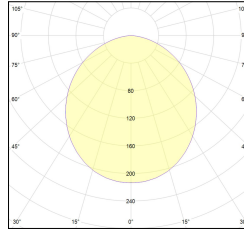

# MACROLUX

Codice Articolo	Articolo	Colore	Tipo di incasso	Temperatura Luce (°K)	Potenza (W)	Lunghezza (mm)
1312.0045.00.94	ML_45/DO-94 L=max 3m	Bianco (94)	Cartongesso			
1312.0045.01.94	ML_45/DO/3000-94 L=3m - EMPTY STANDARD	Bianco (94)	Cartongesso			3000
1312.0045.120.2700.94	ML_45/9,6W/2700°K-94	Bianco (94)	Cartongesso	2700	9,6	
1312.0045.120.4000.94	ML_45/9,6W/4000°K-94	Bianco (94)	Cartongesso	4000	9,6	
1312.0045.120.94	ML_45/9,6W/3000°K-94	Bianco (94)	Cartongesso	3000	9,6	
1312.0045.240.2700.94	ML_45/19.6W/2700°K-94	Bianco (94)	Cartongesso	2700	19,6	
1312.0045.240.4000.94	ML_45/DO/19.6W/4000°K-94	Bianco (94)	Cartongesso	4000	19,6	
1312.0045.240.94	ML_45/DO/19,6W/3000°K-94	Bianco (94)	Cartongesso	3000	19,6	