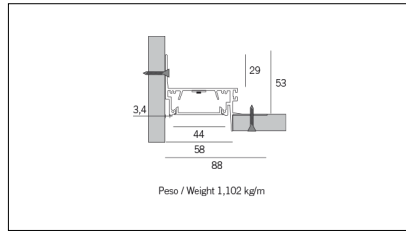

MACROLUX

Codice Articolo	Articolo	Colore	Tipo di incasso	Temperatura Luce (°K)	Potenza (W)	Lunghezza (mm)
1312.0045.00.94	ML_45/DO-94 L=max 3m	Bianco (94)	Cartongesso			
1312.0045.01.94	ML_45/DO/3000-94 L=3m - EMPTY STANDARD	Bianco (94)	Cartongesso			3000
1312.0045.120.2700.94	ML_45/9,6W/2700°K-94	Bianco (94)	Cartongesso	2700	9,6	
1312.0045.120.4000.94	ML_45/9,6W/4000°K-94	Bianco (94)	Cartongesso	4000	9,6	
1312.0045.120.94	ML_45/9,6W/3000°K-94	Bianco (94)	Cartongesso	3000	9,6	
1312.0045.240.2700.94	ML_45/19.6W/2700°K-94	Bianco (94)	Cartongesso	2700	19,6	
1312.0045.240.4000.94	ML_45/DO/19.6W/4000°K-94	Bianco (94)	Cartongesso	4000	19,6	
1312.0045.240.94	ML_45/DO/19,6W/3000°K-94	Bianco (94)	Cartongesso	3000	19,6	

Codice Articolo	Nome	Descrizione	Potenza (W)
1.97759	Driver LED 24V 150W IP67		150

Codice Articolo	Nome	Descrizione	Potenza (W)
1.97745	Driver LED 24V 200W IP67	Dimensioni 69 x 37 x 206 mm	200

Codice Articolo	Nome	Descrizione
1312.1020	ML_20/GL	Staffa di giunzione lineare - Compatibile con ML_45
1312.1020.10	ML_20/GL - 10 PZ	Staffa di giunzione lineare - Compatibile con ML_45