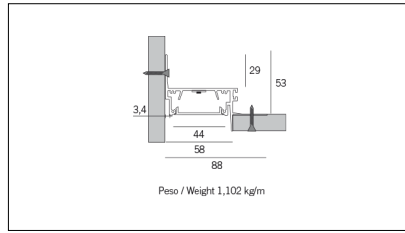

MACROLUX

Codice Articolo	Articolo	Colore	Tipo di incasso	Temperatura Luce (°K)	Potenza (W)	Lunghezza (mm)
1312.0045.00.94	ML_45/DO-94 L=max 3m	Bianco (94)	Cartongesso			
1312.0045.01.94	ML_45/DO/3000-94 L=3m - EMPTY STANDARD	Bianco (94)	Cartongesso			3000
1312.0045.120.2700.94	ML_45/9,6W/2700°K-94	Bianco (94)	Cartongesso	2700	9,6	
1312.0045.120.4000.94	ML_45/9,6W/4000°K-94	Bianco (94)	Cartongesso	4000	9,6	
1312.0045.120.94	ML_45/9,6W/3000°K-94	Bianco (94)	Cartongesso	3000	9,6	
1312.0045.240.2700.94	ML_45/19.6W/2700°K-94	Bianco (94)	Cartongesso	2700	19,6	
1312.0045.240.4000.94	ML_45/DO/19.6W/4000°K-94	Bianco (94)	Cartongesso	4000	19,6	
1312.0045.240.94	ML_45/DO/19,6W/3000°K-94	Bianco (94)	Cartongesso	3000	19,6	

Codice Articolo	Nome	Descrizione	Potenza (W)
1.97759	Driver LED 24V 150W IP67		150

Codice Articolo	Nome	Descrizione	Potenza (W)
1.97745	Driver LED 24V 200W IP67	Dimensioni 69 x 37 x 206 mm	200

Codice Articolo	Nome	Descrizione
1312.1020	ML_20/GL	Staffa di giunzione lineare - Compatibile con ML_45
1312.1020.10	ML_20/GL - 10 PZ	Staffa di giunzione lineare - Compatibile con ML_45