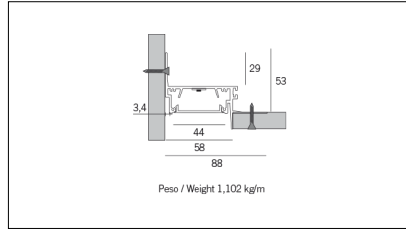

# MACROLUX

Codice Articolo	Articolo	Colore	Tipo di incasso	Temperatura Luce (°K)	Potenza (W)	Lunghezza (mm)
1312.0045.00.94	ML_45/DO-94 L=max 3m	Bianco (94)	Cartongesso			
1312.0045.01.94	ML_45/DO/3000-94 L=3m - EMPTY STANDARD	Bianco (94)	Cartongesso			3000
1312.0045.120.2700.94	ML_45/9,6W/2700°K-94	Bianco (94)	Cartongesso	2700	9,6	
1312.0045.120.4000.94	ML_45/9,6W/4000°K-94	Bianco (94)	Cartongesso	4000	9,6	
1312.0045.120.94	ML_45/9,6W/3000°K-94	Bianco (94)	Cartongesso	3000	9,6	
1312.0045.240.2700.94	ML_45/19.6W/2700°K-94	Bianco (94)	Cartongesso	2700	19,6	
1312.0045.240.4000.94	ML_45/DO/19.6W/4000°K-94	Bianco (94)	Cartongesso	4000	19,6	
1312.0045.240.94	ML_45/DO/19,6W/3000°K-94	Bianco (94)	Cartongesso	3000	19,6	

Codice Articolo	Nome	Descrizione	Potenza (W)
1.97759	Driver LED 24V 150W IP67		150

Codice Articolo	Nome	Descrizione	Potenza (W)
1.97745	Driver LED 24V 200W IP67	Dimensioni 69 x 37 x 206 mm	200

Codice Articolo	Nome	Descrizione
1312.1020	ML_20/GL	Staffa di giunzione lineare - Compatibile con ML_45
1312.1020.10	ML_20/GL - 10 PZ	Staffa di giunzione lineare - Compatibile con ML_45