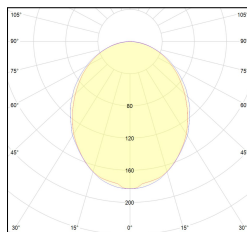

# MACROLUX

Article code	Article	Colour	Light Temperature (°K)	Length (mm)	Watt (W)
1324.0270.1000.2700.94	*MX2_70	White (94)	2700	1000	39,2
1324.0270.1000.4000.94	*MX2_70	White (94)	4000	1000	39,2
1324.0270.1000.94	MX2_70/1020/LED/37W-94	White (94)	3000	1000	39,2
1324.0270.1500.2700.94	*MX2_70	White (94)	2700	1500	58,8
1324.0270.1500.4000.94	*MX2_70	White (94)	4000	1500	58,8
1324.0270.1500.94	MX2_70/1520/LED/56W-94	White (94)	3000	1500	58,8
1324.0270.500.2700.94	*MX2_70	White (94)	2700	500	19,6
1324.0270.500.4000.94	*MX2_70	White (94)	4000	500	19,6
1324.0270.500.94	MX2_70/520/LED/18.5W-94	White (94)	3000	500	19,6
1324.0270.K1200.2700.94	mx2_70/1200/2700-94#	White (94)	2700	1200	24,4
1324.0270.K1200.4000.94	*MX2_70	White (94)	4000	1200	24,4
1324.0270.K1200.94	*MX2_70	White (94)	3000	1200	24,4
1324.0270.K1500.2700.94	mx2_70/1500/2700-94#	White (94)	2700	1500	30,5
1324.0270.K1500.4000.94	*MX2_70	White (94)	4000	1500	30,5
1324.0270.K1500.94	*MX2_70	White (94)	3000	1500	30,5
1324.0270.K600.2700.94	mx2_70/600/2700-94#	White (94)	2700	600	12,2
1324.0270.K600.4000.94	*MX2_70	White (94)	4000	600	12,2
1324.0270.K600.94	MX2_70/620/LED/12.2W-94	White (94)	3000	600	12,2
1324.170.0001.94	MX2_70-94 L=max 3m	White (94)			

Article code	Name	Description
1324.170.0031	[MX2_70] Taglio ad angolo verticale 90°	Connessione ad angolo verticale 90° / Vertical connection corner 90°

Article code	Name	Description	Colour
1324.170.0010.94	EOL_MX2_70/TC-94	Testata di chiusura, finitura bianco / End cap, finishing white (1 pz.)	White (94)

Article code	Name	Description
1324.170.0020	EOL_MX2_70/GL	Staffa di giunzione lineare 180° / Linear bracket connection 180°

Article code	Name	Description
1324.170.0030	[MX2_70] Taglio ad angolo orizzontale 90°	Connessione ad angolo orizzontale 90° / Horizontal connection corner 90°