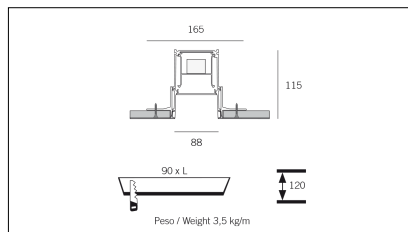

# MACROLUX

Article code	Article	Colour	Light Temperature (°K)	Length (mm)	Watt (W)
1324.0270.1000.2700.94	*MX2_70	White (94)	2700	1000	39,2
1324.0270.1000.4000.94	*MX2_70	White (94)	4000	1000	39,2
1324.0270.1000.94	MX2_70/1020/LED/37W-94	White (94)	3000	1000	39,2
1324.0270.1500.2700.94	*MX2_70	White (94)	2700	1500	58,8
1324.0270.1500.4000.94	*MX2_70	White (94)	4000	1500	58,8
1324.0270.1500.94	MX2_70/1520/LED/56W-94	White (94)	3000	1500	58,8
1324.0270.500.2700.94	*MX2_70	White (94)	2700	500	19,6
1324.0270.500.4000.94	*MX2_70	White (94)	4000	500	19,6
1324.0270.500.94	MX2_70/520/LED/18.5W-94	White (94)	3000	500	19,6
1324.0270.K1200.2700.94	mx2_70/1200/2700-94#	White (94)	2700	1200	24,4
1324.0270.K1200.4000.94	*MX2_70	White (94)	4000	1200	24,4
1324.0270.K1200.94	*MX2_70	White (94)	3000	1200	24,4
1324.0270.K1500.2700.94	mx2_70/1500/2700-94#	White (94)	2700	1500	30,5
1324.0270.K1500.4000.94	*MX2_70	White (94)	4000	1500	30,5
1324.0270.K1500.94	*MX2_70	White (94)	3000	1500	30,5
1324.0270.K600.2700.94	mx2_70/600/2700-94#	White (94)	2700	600	12,2
1324.0270.K600.4000.94	*MX2_70	White (94)	4000	600	12,2
1324.0270.K600.94	MX2_70/620/LED/12.2W-94	White (94)	3000	600	12,2
1324.170.0001.94	MX2_70-94 L=max 3m	White (94)			

Article code	Name	Description
1324.170.0031	[MX2_70] Taglio ad angolo verticale 90°	Connessione ad angolo verticale 90° / Vertical connection corner 90°

Article code	Name	Description	Colour
1324.170.0010.94	EOL_MX2_70/TC-94	Testata di chiusura, finitura bianco / End cap, finishing white (1 pz.)	White (94)

Article code	Name	Description
1324.170.0020	EOL_MX2_70/GL	Staffa di giunzione lineare 180° / Linear bracket connection 180°

Article code	Name	Description
1324.170.0030	[MX2_70] Taglio ad angolo orizzontale 90°	Connessione ad angolo orizzontale 90° / Horizontal connection corner 90°